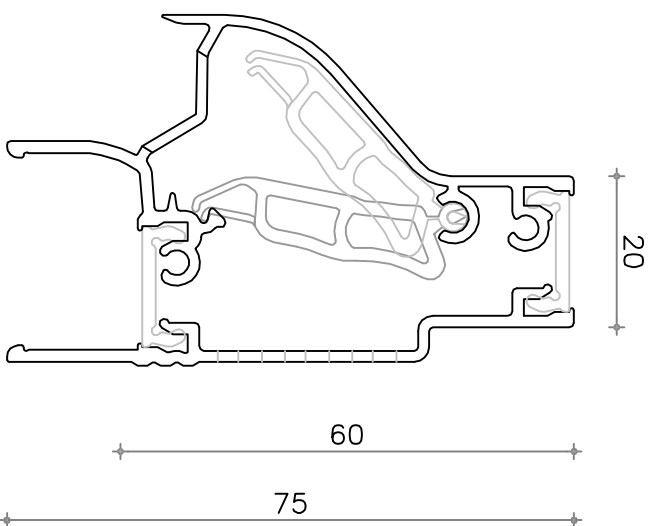

TC 60 / 24

TC 60 / 28

AFMETINGEN:

- Glasaftek: 60 mm
- Hoogte: 75 mm
- Glasdikte: 20, 24, 28 mm
- Maximale lengte: 2000 mm

BEDIENINGSMOGELIJKHEDEN:

- Manuele bediening, traploze regeling
- Koordbediening, traploze regeling
- Bediening met aanhaakstang, traploze regeling