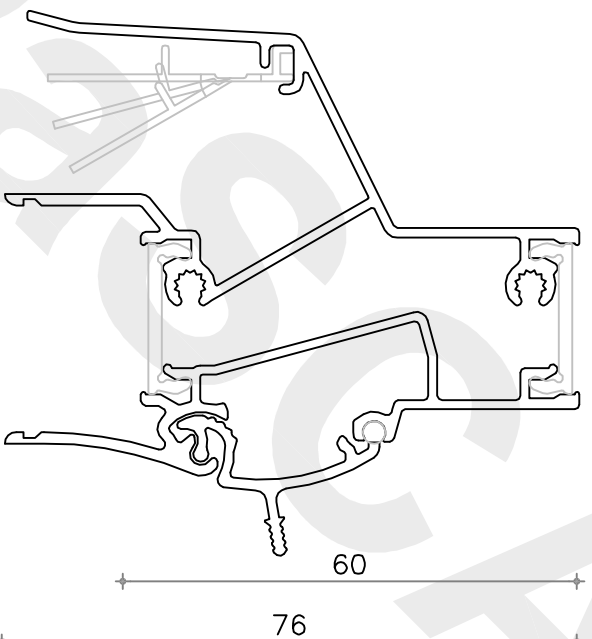

AR 60 / 20

20

AR 60 / 24

24

AR 60 / 28

28

AFMETINGEN:

- Glasafrek: 60 mm
- Hoogte: 76 mm
- Glasdikte: 20, 24, 28 mm
- Maximale lengte: 2500 mm

BEDIENINGSMOGELIJKHEDEN:

- Manuele bediening, 5 standen
- Koordbediening, 5 standen
- Bediening met aanhaakstang, 5 standen

TECHNISCHE EIGENSCHAPPEN:

Debiet:

- Q bij 2 Pa: 42,3 m³/h/m
- Q bij 10 Pa: 71,0 m³/h/m
- Q bij 20 Pa: 85,9 m³/h/m

Geluidsdemping D_{n,e,w} (C³;C_T):

- In geopende toestand: 27 (0⁺;0) dB
- In gesloten toestand: 44 (0⁺;0) dB

Zelfregelendheidsklasse:

- Zelfregelend: P1

- U-waarde: 4,5 W/m²K

- Waterwerendheid tot: 650 Pa (in gesloten toestand)

- Winddichtheid tot: 650 Pa (in gesloten toestand)

Onderwerp : Roosters	Gelukkigend : WI
Betreff : Kleiprooster, Renson AR60	Datum : Juni 2011
akoestisch	Schaal : 1:2
	Bladnummer : 183
Vuurijzer 9 5753 SV Deurne Tef: 0493 31 77 81 Fax: 0493 35 18 71	
VR4