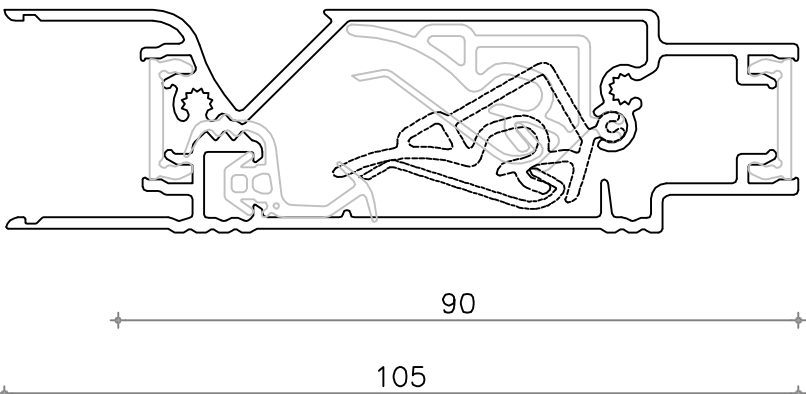

TC 60 / 24

TC 60 / 28

AFMETINGEN:

- Glasaftek: 60 mm
- Hoogte: 75 mm
- Glasdikte: 20, 24, 28 mm
- Maximale lengte: 2000 mm

BEDIENINGSMOGELIJKHEDEN:

- Manuele bediening, traploze regeling
- Koordbediening, traploze regeling
- Bediening met aanhaakstang, traploze regeling

20
THM 90 / 20

24
THM 90 / 24

28
THM 90 / 28

- AFMETTINGEN:**
- Glasaf trek: 90 mm
 - Hoogte: 105 mm
 - Maximale lengte: 2500 mm (2000 mm bij motorbediening)

- BEDIENINGSMOGELIJKHEDEN:**
- Manuele bediening, 5 standen
 - Koordbediening, 5 standen
 - Bediening met aanhaakstang, 5 standen
 - Bediening met aanhaakstang met overbrenging, 5 standen
 - Bediening met aanhaakstang met schuifkrop, 5 standen
 - Motorbediening, 24V DC, traploze regeling