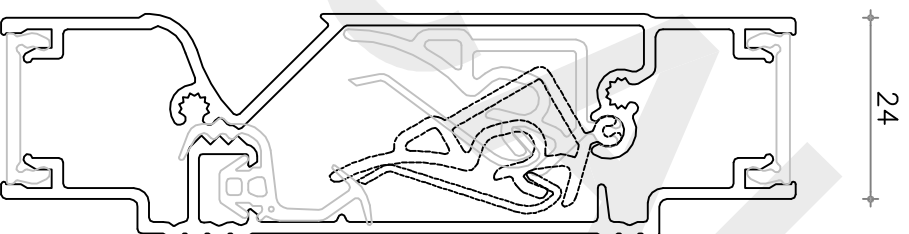

20
THM 90 / 20

24
THM 90 / 24

28
THM 90 / 28

- AFMETTINGEN:**
- Glasaf trek: 90 mm
 - Hoogte: 105 mm
 - Maximale lengte: 2500 mm (2000 mm bij motorbediening)

- BEDIENINGSMOGELIJKHEDEN:**
- Manuele bediening, 5 standen
 - Koordbediening, 5 standen
 - Bediening met aanhaakstang, 5 standen
 - Bediening met aanhaakstang met overbrenging, 5 standen
 - Bediening met aanhaakstang met schuifkrop, 5 standen
 - Motorbediening, 24V DC, traploze regeling

THM 90 / 20 TR

105

THM 90 / 24 TR

105

AFMETINGEN:

- Glasaf trek: 90 mm
- Hoogte: 105 mm
- Maximale lengte: 2500 mm (2000 mm bij motorbediening)

BEDIENINGSMOGELIJKHEDEN:

- Manuele bediening: 5 standen
- Koordbediening: 5 standen
- Bediening met aanhaakstang: 5 standen
- Bediening met aanhaakstang met overbenging: 5 standen
- Bediening met aanhaakstang met schuifkrop: 5 standen
- Motorbediening: 24V DC, traploze regeling

28

AFMETINGEN:

- Glasafrek: 60 mm
- Hoogte: 76 mm
- Glasdikte: 20, 24, 28 mm
- Maximale lengte: 2500 mm

BEDIENINGSMOGELIJKHEDEN:

- Manuele bediening, 5 standen
- Koordbediening, 5 standen
- Bediening met aanhaakstang, 5 standen