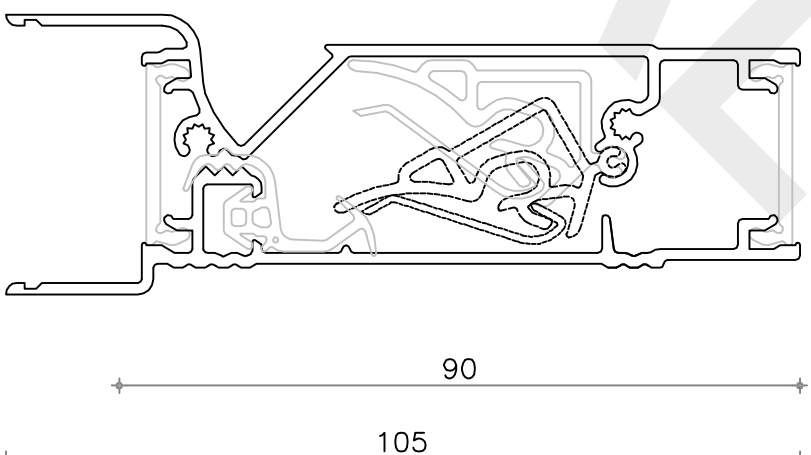

20
THM 90 / 20

24
THM 90 / 24

28
THM 90 / 28

- AFMETTINGEN:**
- Glasaf trek: 90 mm
 - Hoogte: 105 mm
 - Maximale lengte: 2500 mm (2000 mm bij motorbediening)

- BEDIENINGSMOGELIJKHEDEN:**
- Manuele bediening, 5 standen
 - Koordbediening, 5 standen
 - Bediening met aanhaakstang, 5 standen
 - Bediening met aanhaakstang met overbrenging, 5 standen
 - Bediening met aanhaakstang met schuifkrop, 5 standen
 - Motorbediening, 24V DC, traploze regeling