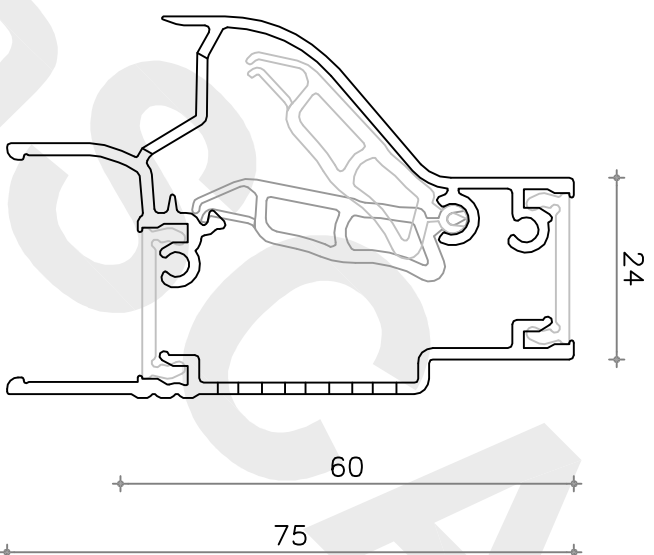

TC 60 / 24

TC 60 / 28

AFMETINGEN:

- Glasaftek: 60 mm
- Hoogte: 75 mm
- Glasdikte: 20, 24, 28 mm
- Maximale lengte: 2000 mm

BEDIENINGSMOGELIJKHEDEN:

- Manuele bediening, traploze regeling
- Koordbediening, traploze regeling
- Bediening met aanhaakstang, traploze regeling