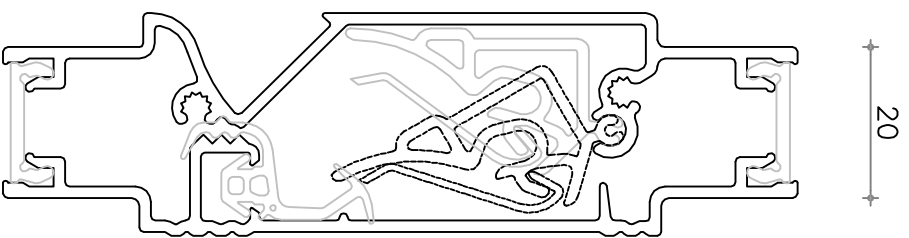

20
THM 90 / 20

24
THM 90 / 24

28
THM 90 / 28

- AFMETTINGEN:**
- Glasaf trek: 90 mm
 - Hoogte: 105 mm
 - Maximale lengte: 2500 mm (2000 mm bij motorbediening)

- BEDIENINGSMOGELIJKHEDEN:**
- Manuele bediening, 5 standen
 - Koordbediening, 5 standen
 - Bediening met aanhaakstang, 5 standen
 - Bediening met aanhaakstang met overbrenging, 5 standen
 - Bediening met aanhaakstang met schuifkrop, 5 standen
 - Motorbediening, 24V DC, traploze regeling

Zelfregelendheidsklasse:

- zelf regelend: P3

- U-waarde: 3,8 W/m²K

- Waterverendheid tot: 350 Pa (in gesloten toestand)

- Waterverendheid tot: 20 Pa (in open toestand)

Onderwerp : Roosters	Gefekend : WI
Betref : Kleiprooster, Renson THM90	Datum : Juni 2011
	Schaal : 1:2
	Bladnummer : 181
	
Vuurijzer 9 5753 SV Deurne Tel: 0493 31 77 81 Fax: 0493 35 18 71	
	

THM 90 / 20 TR

105

THM 90 / 24 TR

105

AFMETINGEN:

- Glasaf trek: 90 mm
- Hoogte: 105 mm
- Maximale lengte: 2500 mm (2000 mm bij motorbediening)

BEDIENINGSMOGELIJKHEDEN:

- Manuele bediening: 5 standen
- Koordbediening: 5 standen
- Bediening met aanhaakstang: 5 standen
- Bediening met aanhaakstang met overbenging: 5 standen
- Bediening met aanhaakstang met schuifkrop: 5 standen
- Motorbediening: 24V DC, traploze regeling

28

AFMETINGEN:

- Glasafrek: 60 mm
- Hoogte: 76 mm
- Glasdikte: 20, 24, 28 mm
- Maximale lengte: 2500 mm

BEDIENINGSMOGELIJKHEDEN:

- Manuele bediening, 5 standen
- Koordbediening, 5 standen
- Bediening met aanhaakstang, 5 standen