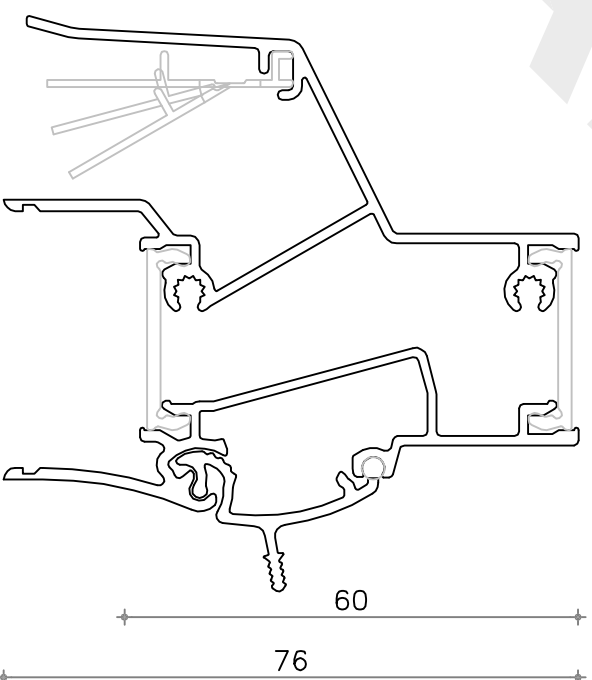

28

AFMETINGEN:

- Glasafrek: 60 mm
- Hoogte: 76 mm
- Glasdikte: 20, 24, 28 mm
- Maximale lengte: 2500 mm

BEDIENINGSMOGELIJKHEDEN:

- Manuele bediening, 5 standen
- Koordbediening, 5 standen
- Bediening met aanhaakstang, 5 standen