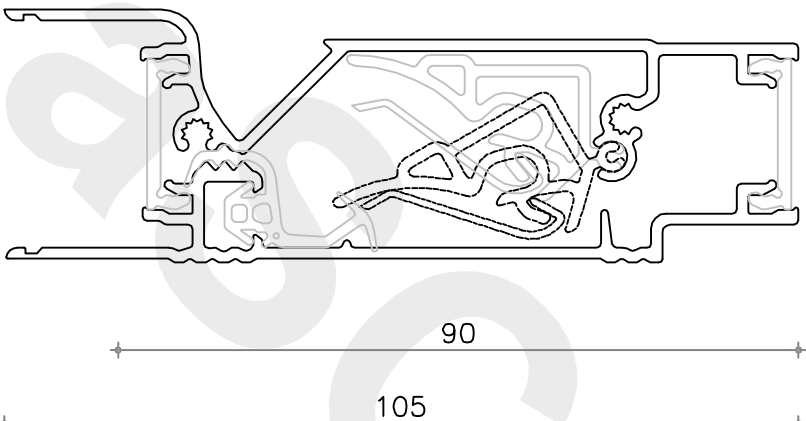

20
THM 90 / 20

24
THM 90 / 24

28
THM 90 / 28

- AFMETTINGEN:**
- Glasaf trek: 90 mm
 - Hoogte: 105 mm
 - Maximale lengte: 2500 mm (2000 mm bij motorbediening)

- BEDIENINGSMOGELIJKHEDEN:**
- Manuele bediening, 5 standen
 - Koordbediening, 5 standen
 - Bediening met aanhaakstang, 5 standen
 - Bediening met aanhaakstang met overbrenging, 5 standen
 - Bediening met aanhaakstang met schuifkrop, 5 standen
 - Motorbediening, 24V DC, traploze regeling