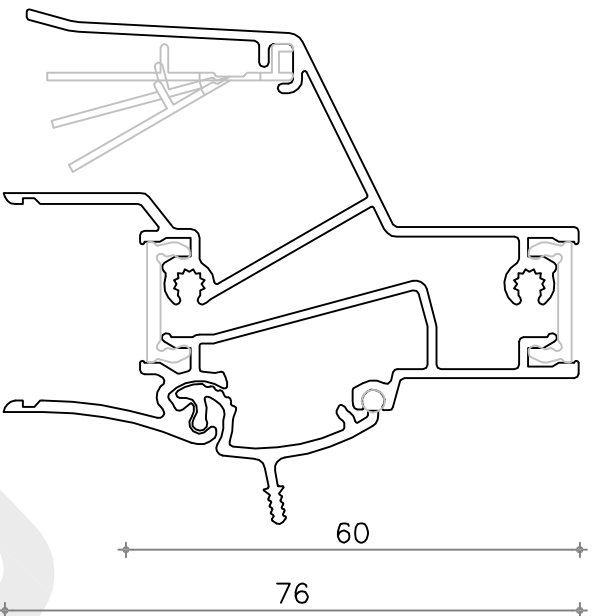

AR 60 / 20

20

AR 60 / 24

24

AR 60 / 28

28

AFMETINGEN:

- Glasafrek: 60 mm
- Hoogte: 76 mm
- Glasdikte: 20, 24, 28 mm
- Maximale lengte: 2500 mm

BEDIENINGSMOGELIJKHEDEN:

- Manuele bediening, 5 standen
- Koordbediening, 5 standen
- Bediening met aanhaakstang, 5 standen

TECHNISCHE EIGENSCHAPPEN:

Debiet:

- Q bij 2 Pa: 42,3 m³/h/m
- Q bij 10 Pa: 71,0 m³/h/m
- Q bij 20 Pa: 85,9 m³/h/m

Geluidsdemping D_{n,e,w} (C³;C_T):

- In geopende toestand: 27 (0⁺;0) dB
- In gesloten toestand: 44 (0⁺;0) dB

Zelfregelendheidsklasse:

- Zelfregelend: P1

- U-waarde: 4,5 W/m²K

- Waterwerendheid tot: 650 Pa (in gesloten toestand)

- Winddichtheid tot: 650 Pa (in gesloten toestand)

Onderwerp : Roosters	Gelukkigend : WI
Betreff : Kleiprooster, Renson AR60	Datum : Juni 2011
akoestisch	Schaal : 1:2
	Bladnummer : 183
Vuurijzer 9 5753 SV Deurne Tef: 0493 31 77 81 Fax: 0493 35 18 71	
VR4