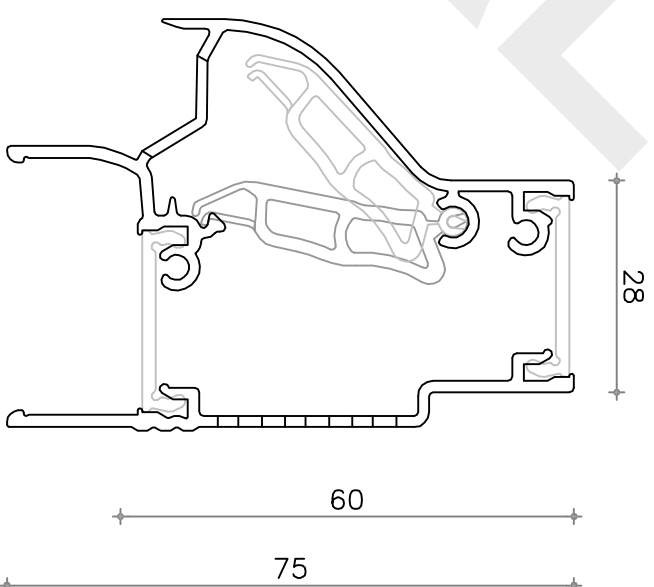

TC 60 / 24

TC 60 / 28

AFMETINGEN:

- Glasaftek: 60 mm
- Hoogte: 75 mm
- Glasdikte: 20, 24, 28 mm
- Maximale lengte: 2000 mm

BEDIENINGSMOGELIJKHEDEN:

- Manuele bediening, traploze regeling
- Koordbediening, traploze regeling
- Bediening met aanhaakstang, traploze regeling