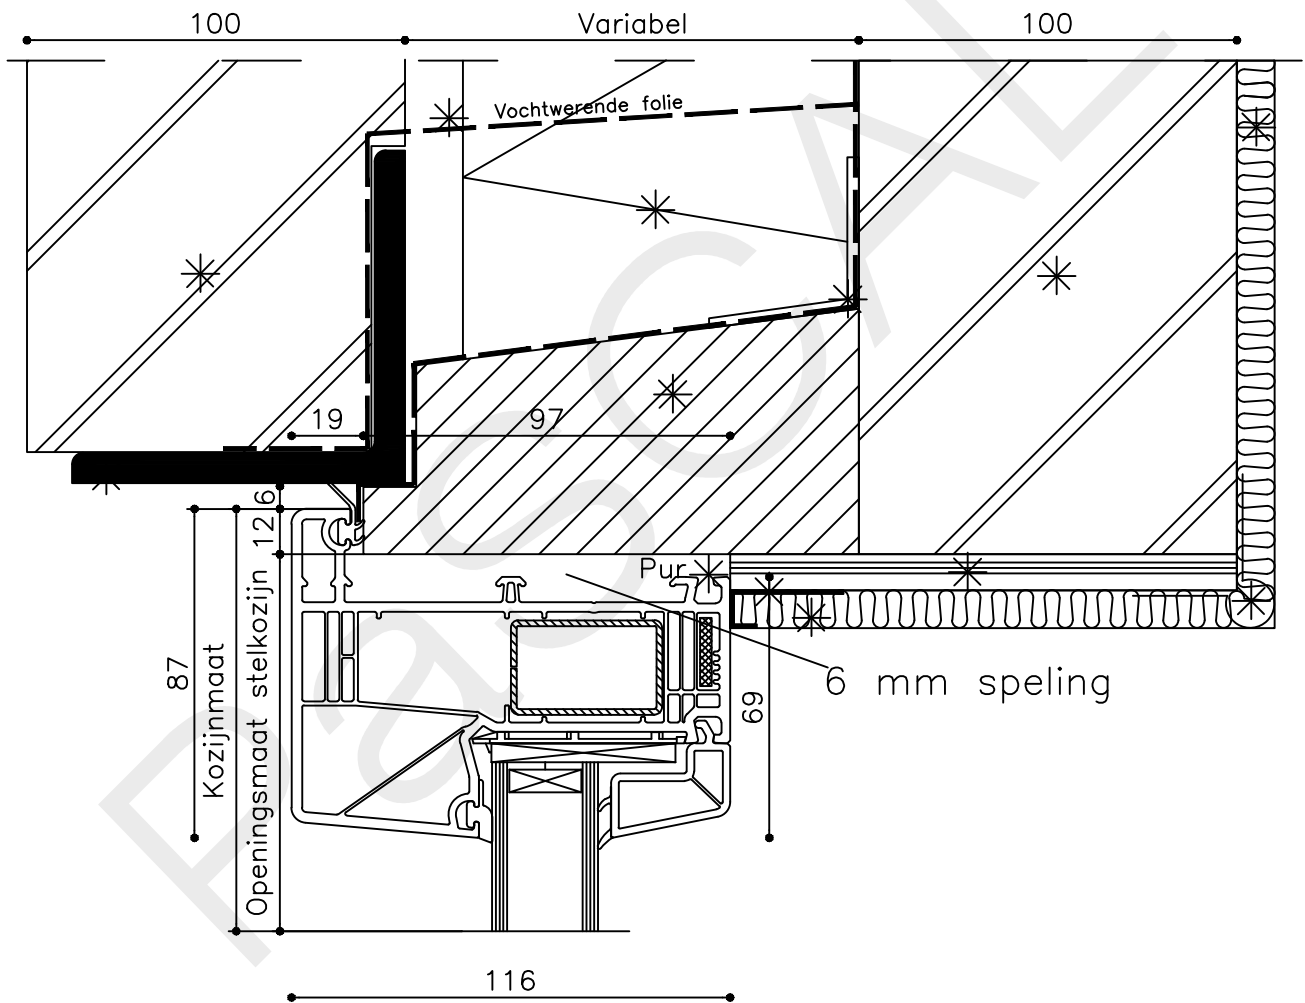

* = EXCL PASCAL RAMEN EN DEUREN

Peil= bovenkant afgewerkte vloer

Betreft : PaSCAL Royal NL116

Getekend : LvD

Onderwerp : Deur zijlicht bu

Datum : 17-4-2021

Onderdeel : Bovendetail

Schaal : 1:2

Vuurijzer 9
5753 SV Deurne
Tel: 0493 31 77 81

KDZbu 3