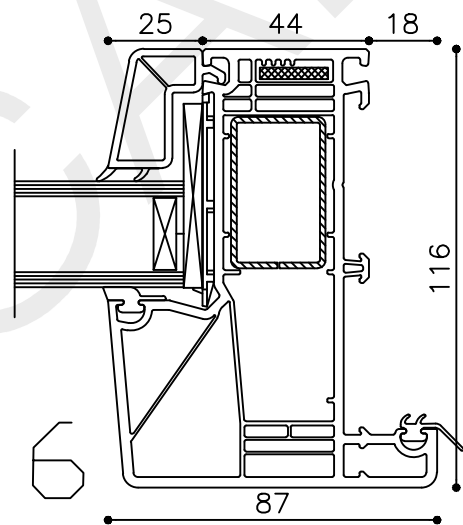

\* = EXCL PASCAL RAMEN EN DEUREN

	Peil= bovenkant afgewerkte vloer	Betreft : PaSCAL Royal NL116	Getekend : LvD
		Onderwerp : Deur zijlicht bu	Datum : 17-4-2021
		Onderdeel : Profielen	Schaal : 1:2
		Vuurijzer 9 5753 SV Deurne Tel: 0493 31 77 81	KDZbu 0.0

\* = EXCL PASCAL RAMEN EN DEUREN

Peil= bovenkant afgewerkte vloer

Betreft : PaSCAL Royal NL116

Getekend : LvD

Onderwerp : Deur zijlicht bu

Datum : 17-4-2021

Onderdeel : Profielen

Schaal : 1:2