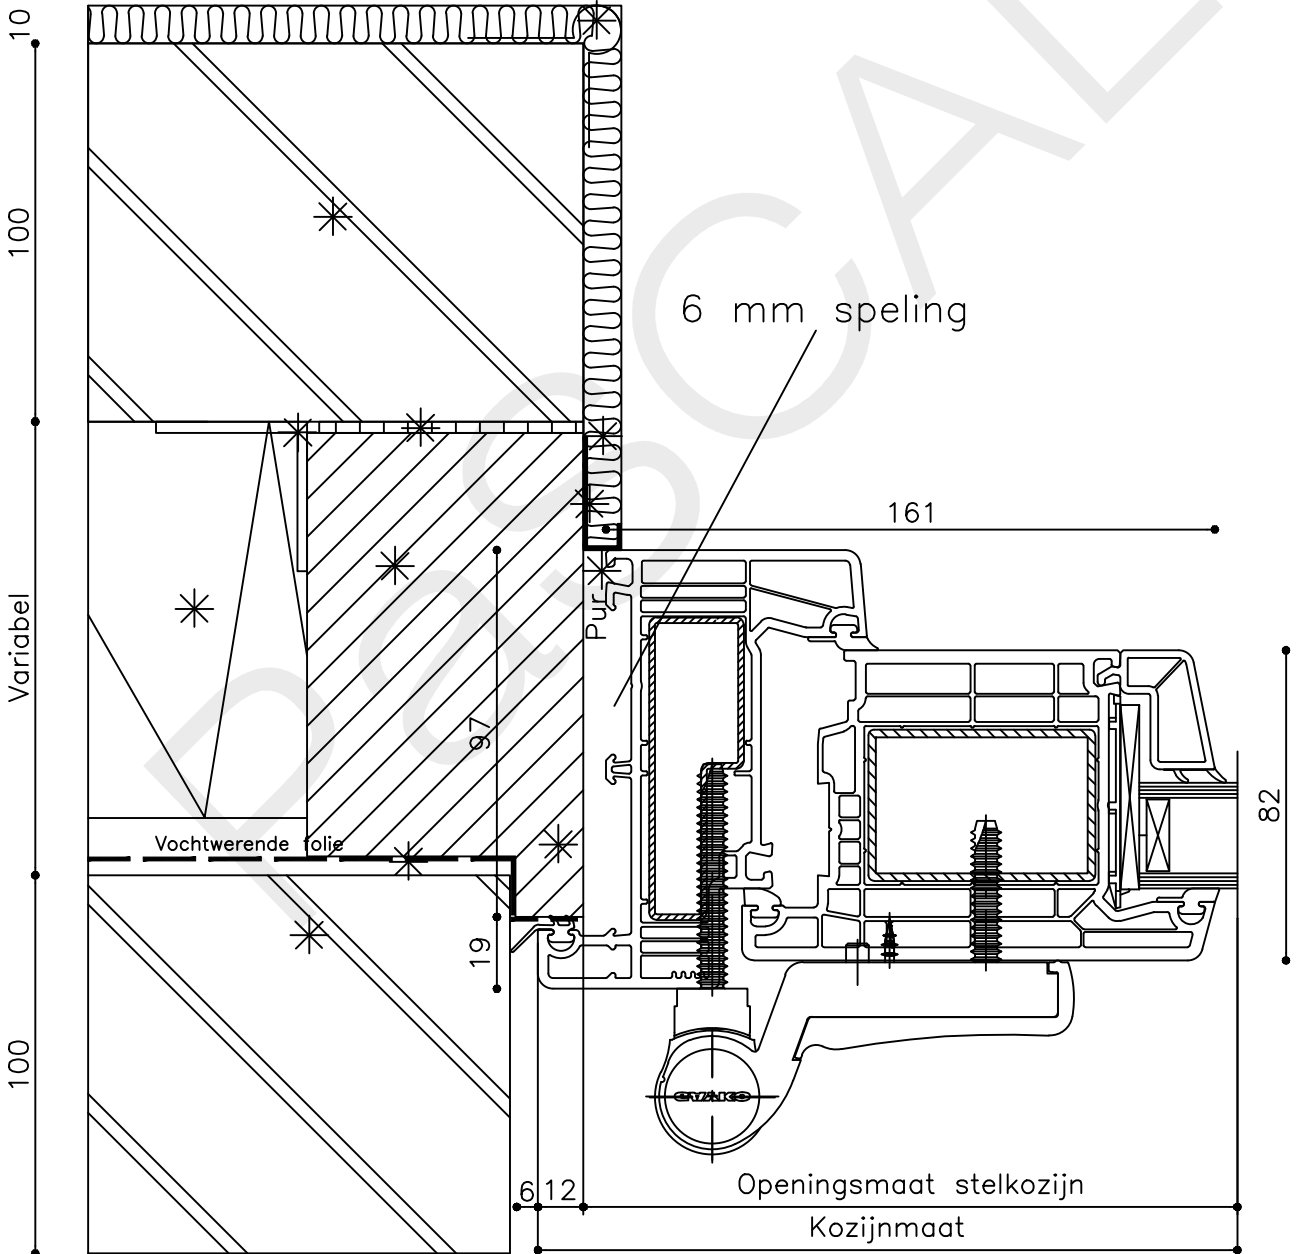

* = EXCL PASCAL RAMEN EN DEUREN

Peil= bovenkant afgewerkte vloer

Betreft : PaSCAL Royal NL116

Getekend : LvD

Onderwerp : Deur zijlicht bu

Datum : 17-4-2021

Onderdeel : Linkerzijdetail

Schaal : 1:2

Vuurijzer 9
5753 SV Deurne
Tel: 0493 31 77 81

KDZbu 5