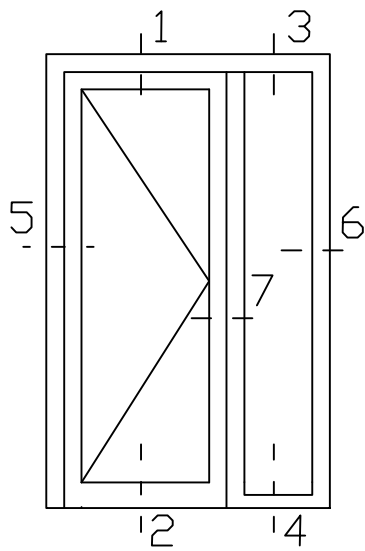

\* = EXCL PASCAL RAMEN EN DEUREN

	Peil= bovenkant afgewerkte vloer	Betreft : PaSCAL Royal NL116	Getekend : LvD
		Onderwerp : Deur zijlicht bu	Datum : 17-4-2021
		Onderdeel : Profielen	Schaal : 1:2
		Vuurijzer 9 5753 SV Deurne Tel: 0493 31 77 81	KDZbu 0.0

\* = EXCL PASCAL RAMEN EN DEUREN

Peil= bovenkant afgewerkte vloer

Betreft : PaSCAL Royal NL116

Getekend : LvD

Onderwerp : Deur zijlicht bu

Datum : 17-4-2021

Onderdeel : Profielen

Schaal : 1:2