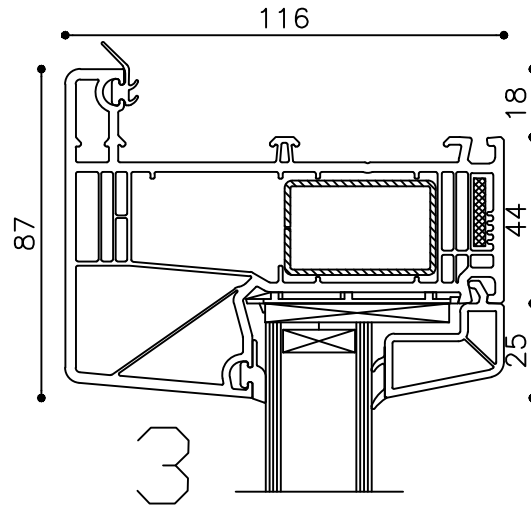

\* = EXCL PASCAL RAMEN EN DEUREN

Peil= bovenkant afgewerkte vloer

Betreft : PaSCAL Royal NL116

Getekend : LvD

Onderwerp : Deur zijlicht bu

Datum : 17-4-2021

Onderdeel : Profielen

Schaal : 1:2