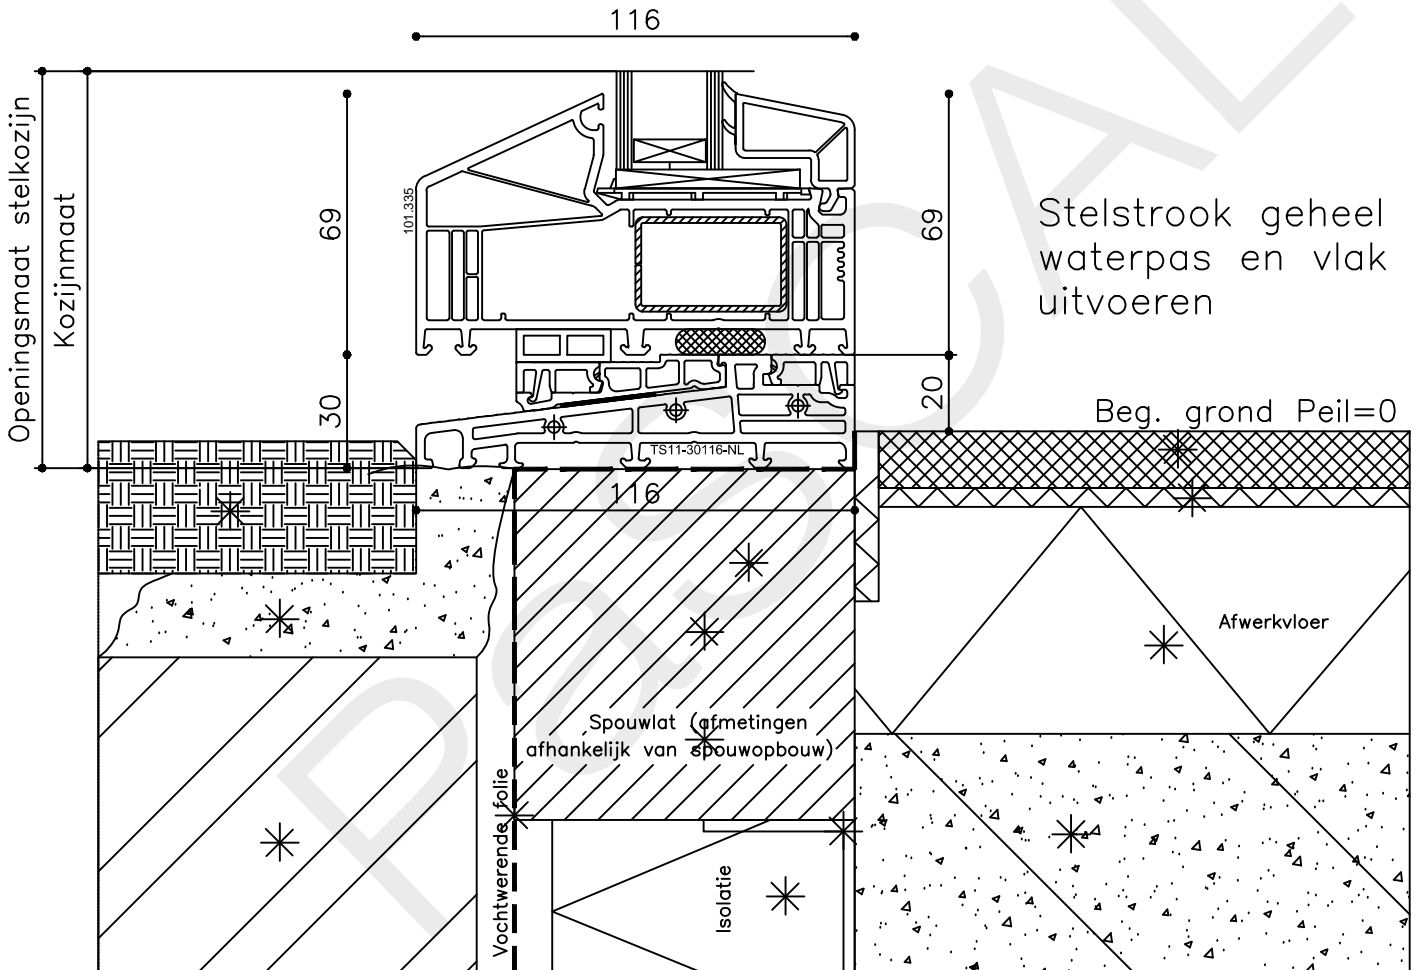

* = EXCL PASCAL RAMEN EN DEUREN

Peil= bovenkant afgewerkte vloer

Betreft : PaSCAL Royal NL116

Getekend : LvD

Onderwerp : Deur zijlicht bu

Datum : 17-4-2021

Onderdeel : Onderdetail

Schaal : 1:2

Vuurijzer 9
5753 SV Deurne
Tel: 0493 31 77 81

KDZbu 4