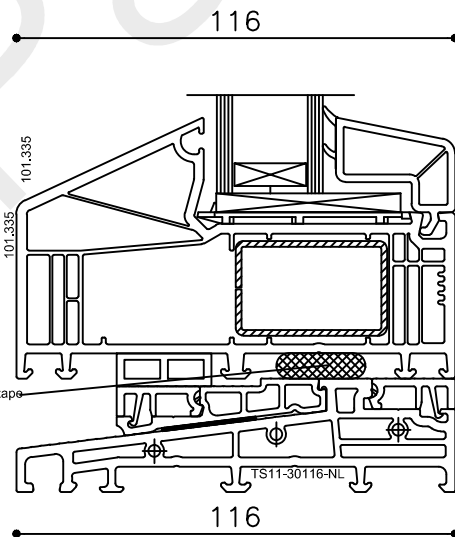

\* = EXCL PASCAL RAMEN EN DEUREN

	Peil= bovenkant afgewerkte vloer	Betreft : PaSCAL Royal NL116	Getekend : LvD
		Onderwerp : Deur zijlicht bu	Datum : 17-4-2021
		Onderdeel : Profielen	Schaal : 1:2
		Vuurijzer 9 5753 SV Deurne Tel: 0493 31 77 81	KDZbu 0.0

\* = EXCL PASCAL RAMEN EN DEUREN

Peil= bovenkant afgewerkte vloer

Betreft : PaSCAL Royal NL116

Getekend : LvD

Onderwerp : Deur zijlicht bu

Datum : 17-4-2021

Onderdeel : Profielen

Schaal : 1:2