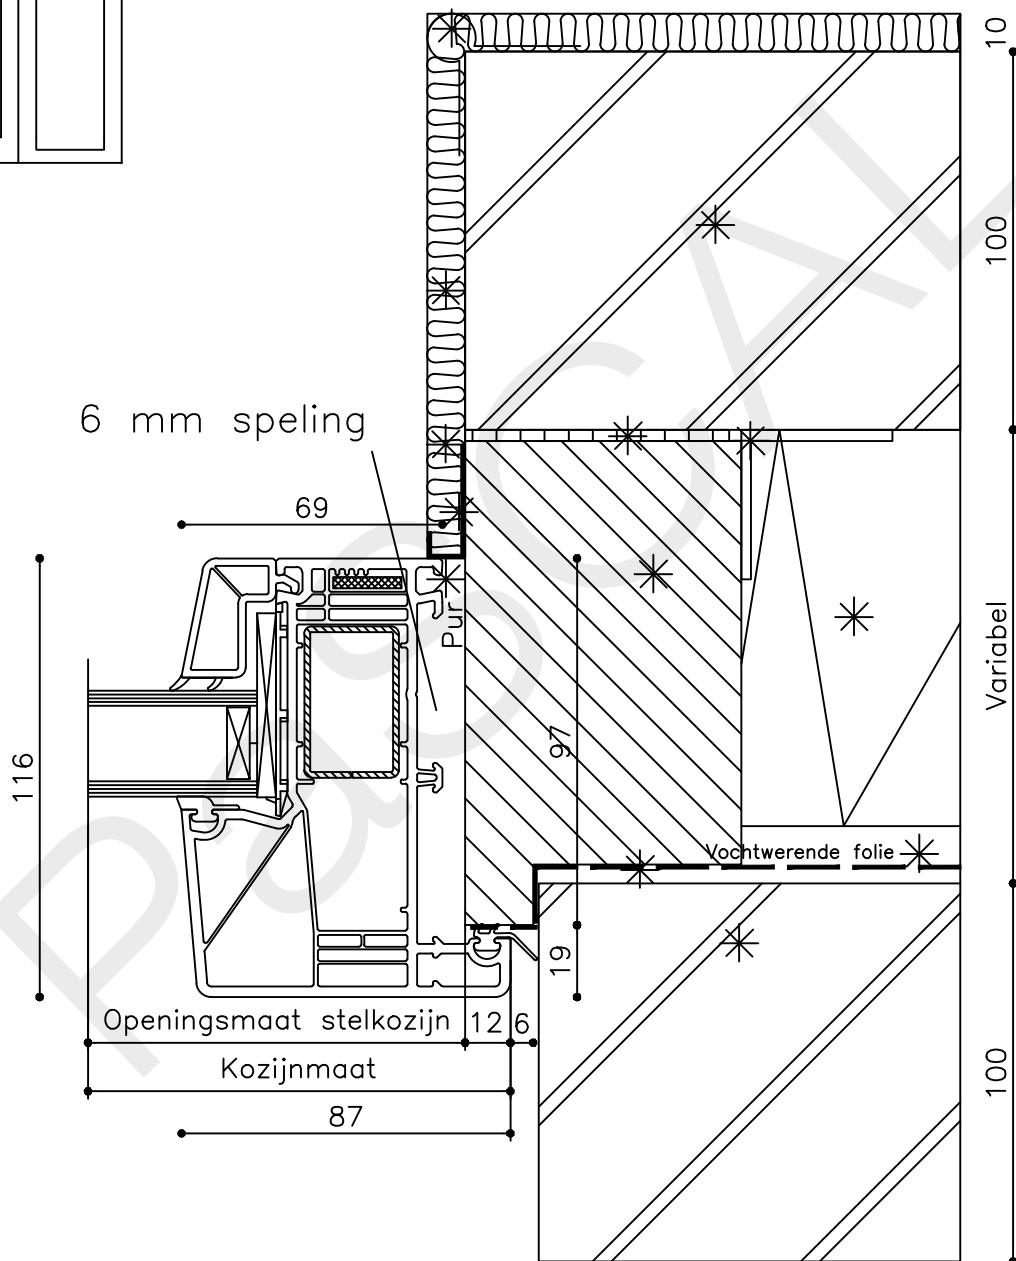

* = EXCL PASCAL RAMEN EN DEUREN

Peil= bovenkant afgewerkte vloer

Betreft : PaSCAL Royal NL116

Getekend : LvD

Onderwerp : Deur zijlicht bu

Datum : 17-4-2021

Onderdeel : Rechterzijdetail

Schaal : 1:2

Vuurijzer 9
5753 SV Deurne
Tel: 0493 31 77 81

KDZbu 6