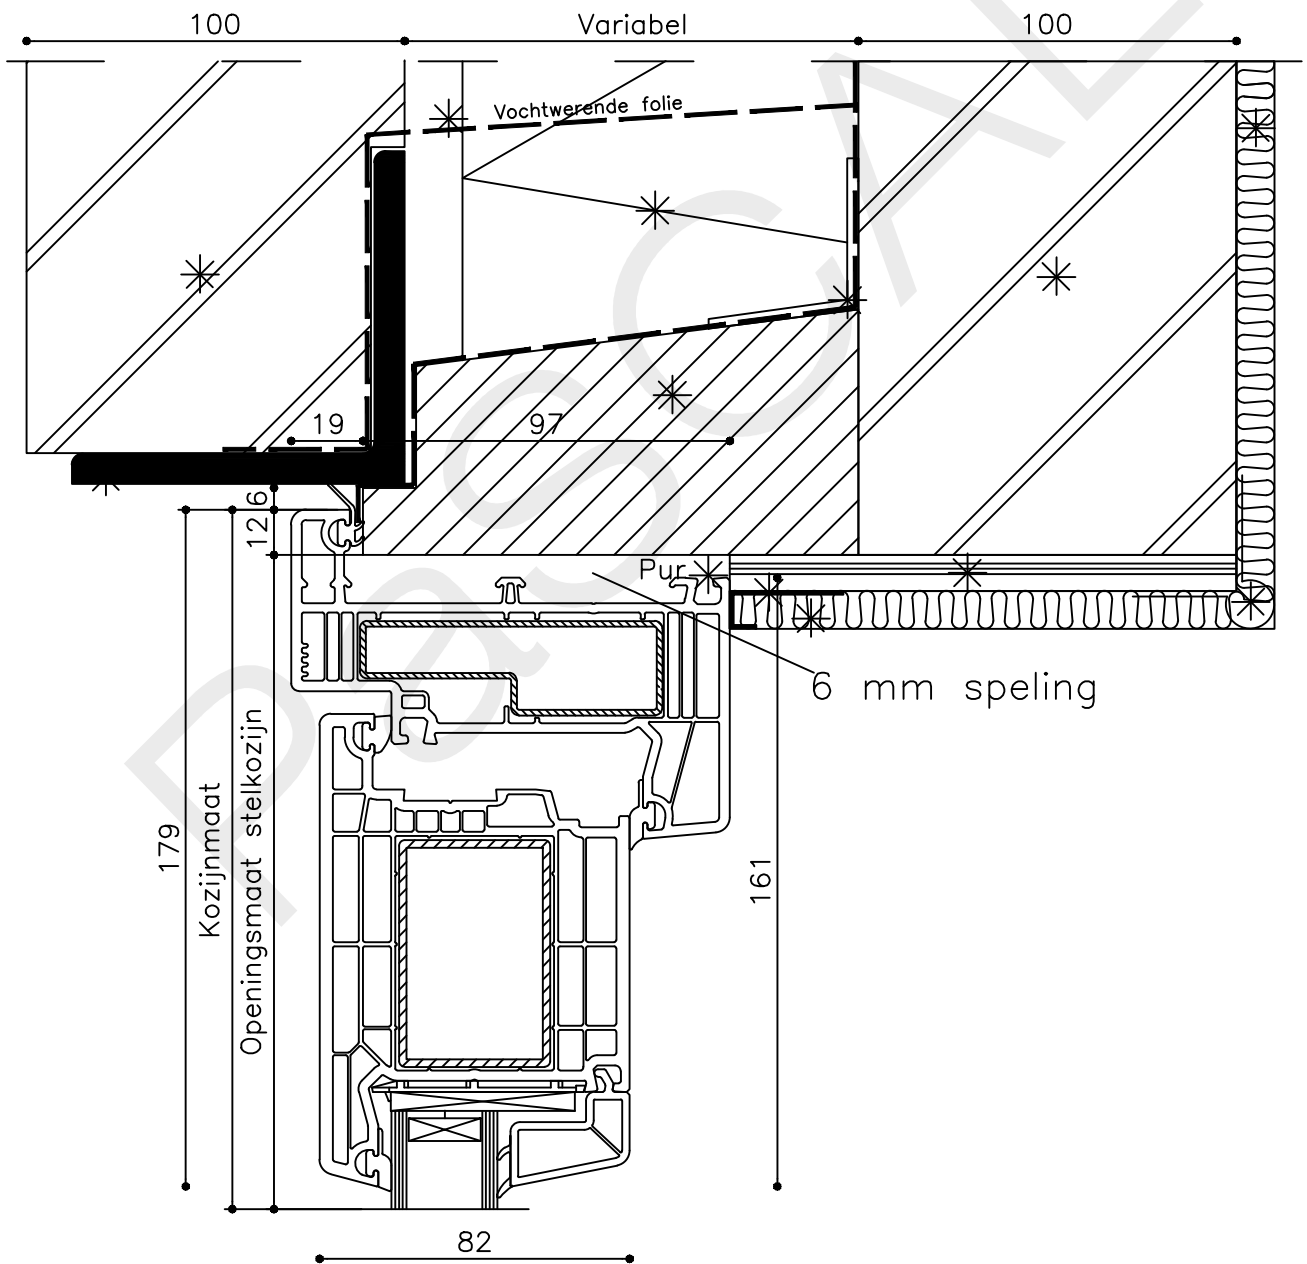

* = EXCL PASCAL RAMEN EN DEUREN

Peil= bovenkant afgewerkte vloer

Betreft : PaSCAL Royal NL116

Getekend : LvD

Onderwerp : Deur zijlicht bu

Datum : 17-4-2021

Onderdeel : Bovendetail

Schaal : 1:2

Vuurijzer 9
5753 SV Deurne
Tel: 0493 31 77 81

KDZbu 1