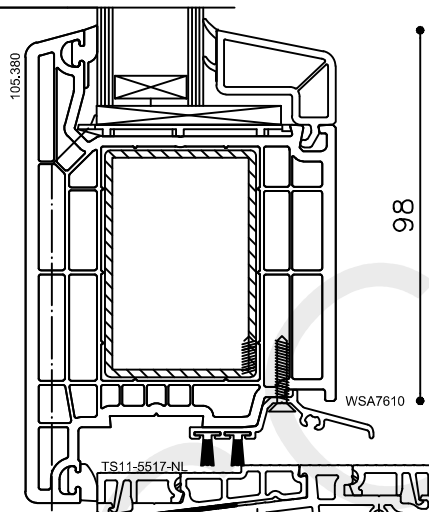

12

82

Openingsmaat stelkozijn
Kozijnmaat

125

98

Stelstrook geheel
waterpas en vlak
uitvoeren

* = EXCL PASCAL RAMEN EN DEUREN

Peil= bovenkant afgewerkte vloer

Betreft : PaSCAL Royal NL116

Getekend : LvD

Onderwerp : Deur zijlicht bu

Datum : 17-4-2021

Onderdeel : Onderdetail

Schaal : 1:2

Vuurijzer 9
5753 SV Deurne
Tel: 0493 31 77 81

KDZbu 2