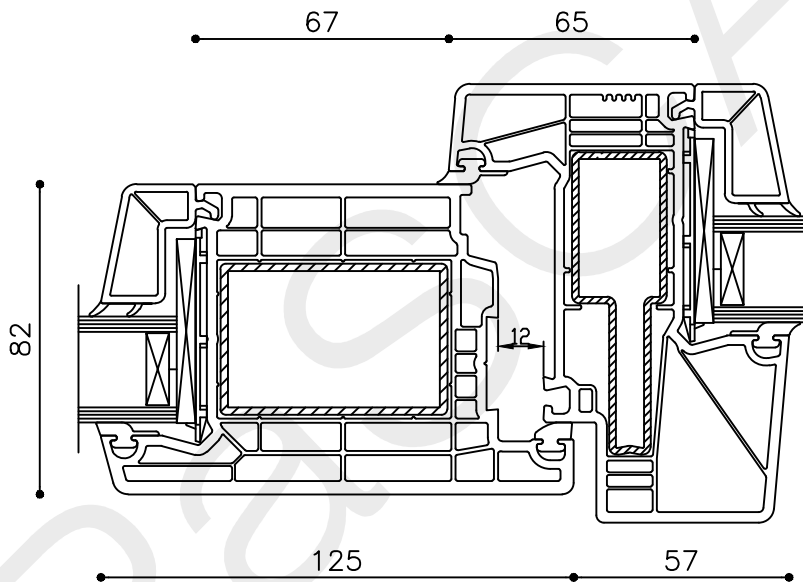

Datum : 17-4-2021

Onderdeel : Rechterzijdetail

Schaal : 1:2

Vuurijzer 9  
5753 SV Deurne  
Tel: 0493 31 77 81

KDZbu 6

\* = EXCL PASCAL RAMEN EN DEUREN

Peil= bovenkant afgewerkte vloer	Betreft : PaSCAL Royal NL116	Getekend : LvD
	Onderwerp : Deur zijlicht bu	Datum : 17-4-2021
	Onderdeel : Tussenstijl	Schaal : 1:2
	Vuurijzer 9	KDZbu 7
	5753 SV Deurne Tel: 0493 31 77 81	