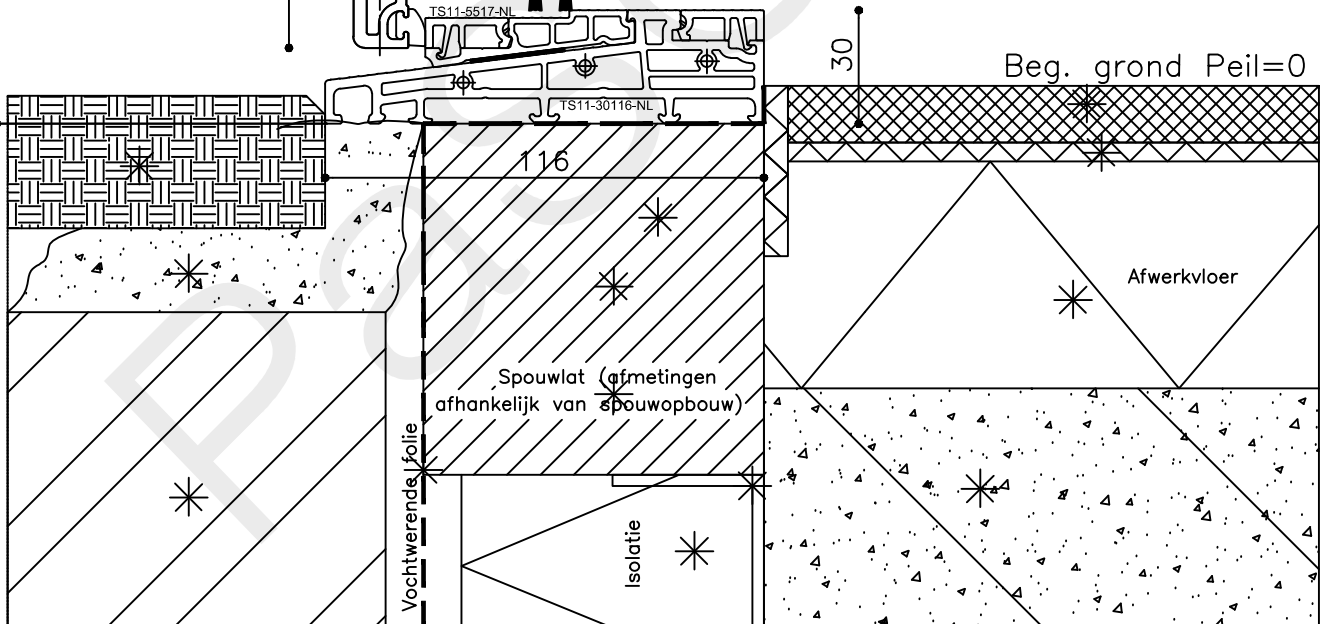

98

Stelstrook geheel  
waterpas en vlak  
uitvoeren

\* = EXCL PASCAL RAMEN EN DEUREN

Peil= bovenkant afgewerkte vloer

Betreft : PaSCAL Royal NL116

Getekend : LvD

Onderwerp : Deur zijlicht bu

Datum : 17-4-2021