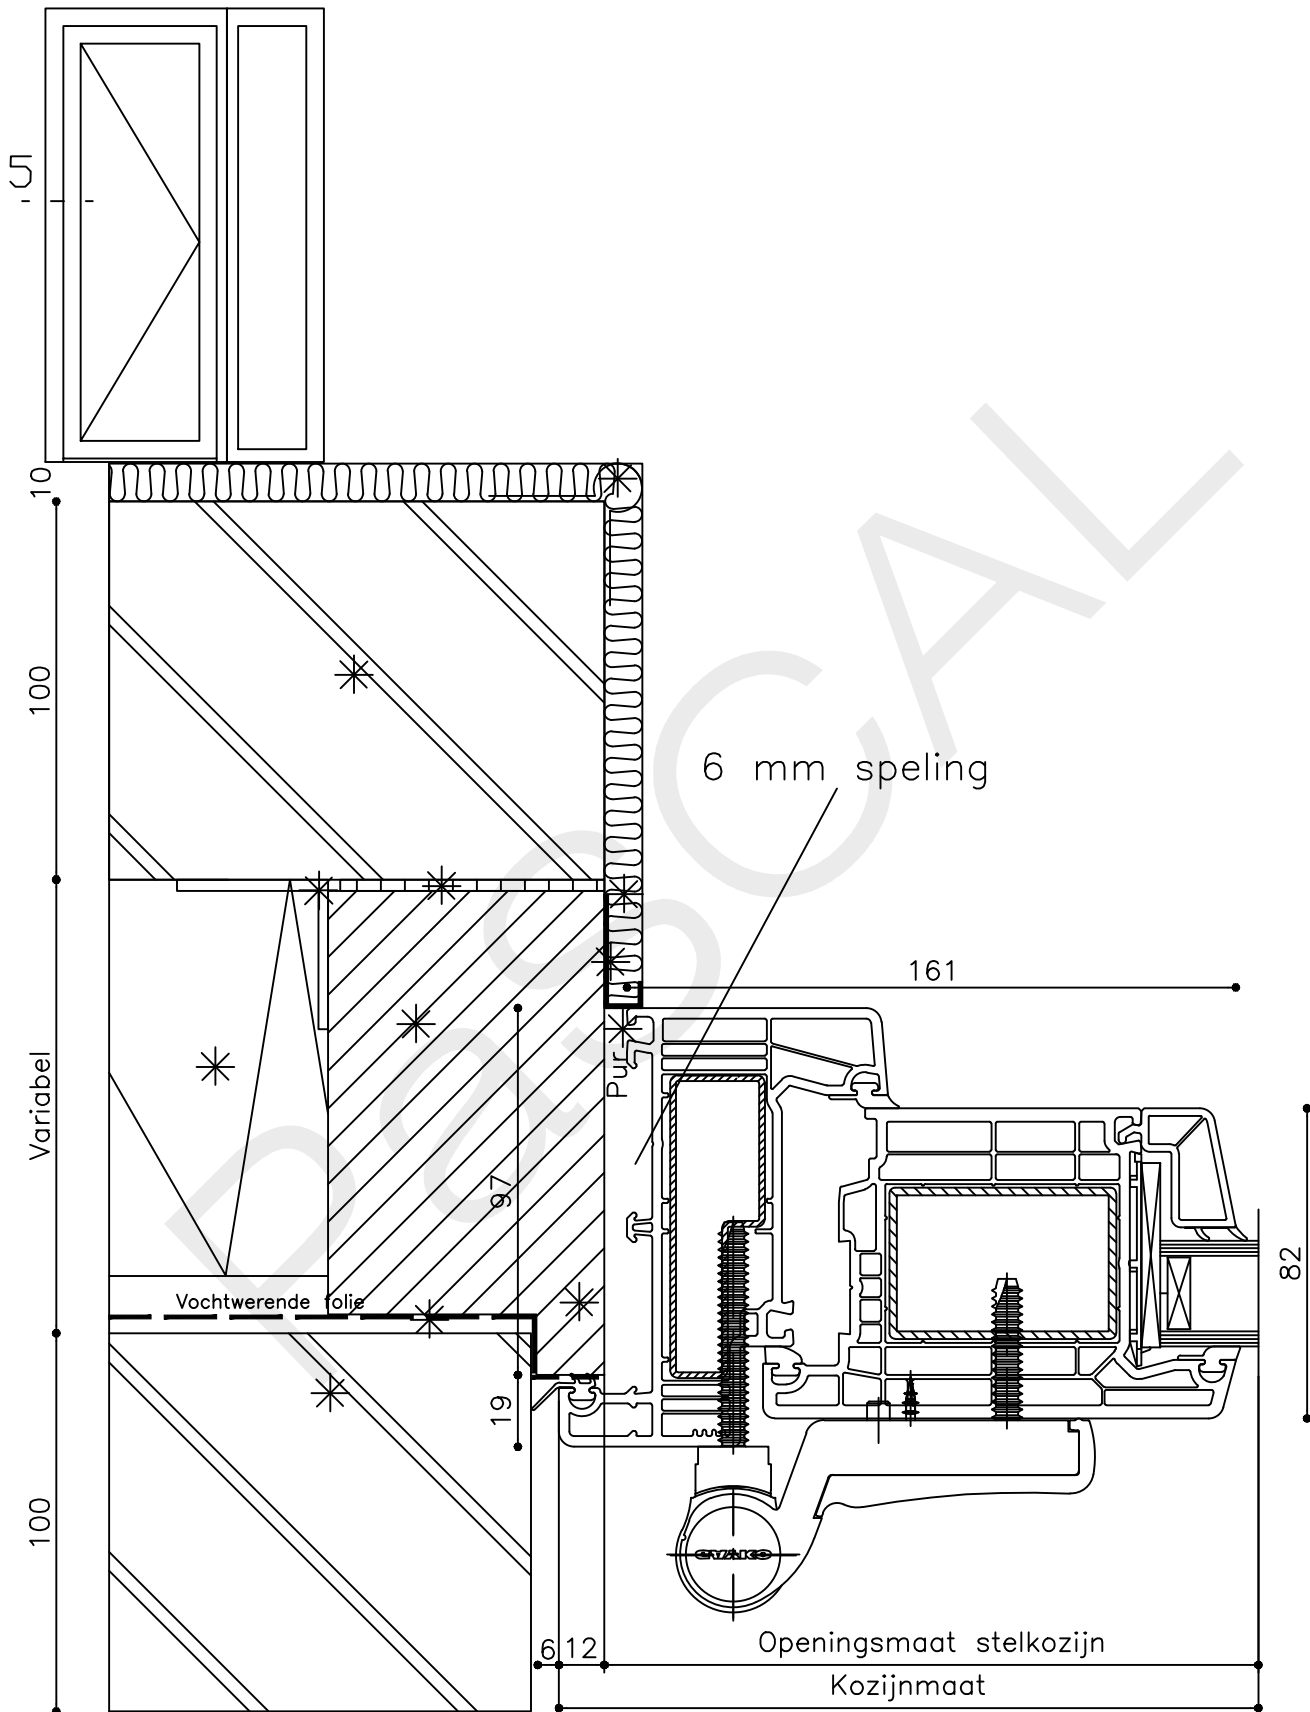

* = EXCL PASCAL RAMEN EN DEUREN

Peil= bovenkant afgewerkte vloer

Betreft : PaSCAL Royal NL116

Onderwerp : Deur zijlicht bu

Onderdeel : Linkerzijdetail

Vuurijzer 9
5753 SV Deurne
Tel: 0493 31 77 81

Getekend : LvD

Datum : 17-4-2021

Schaal : 1:2

KDZbu 5