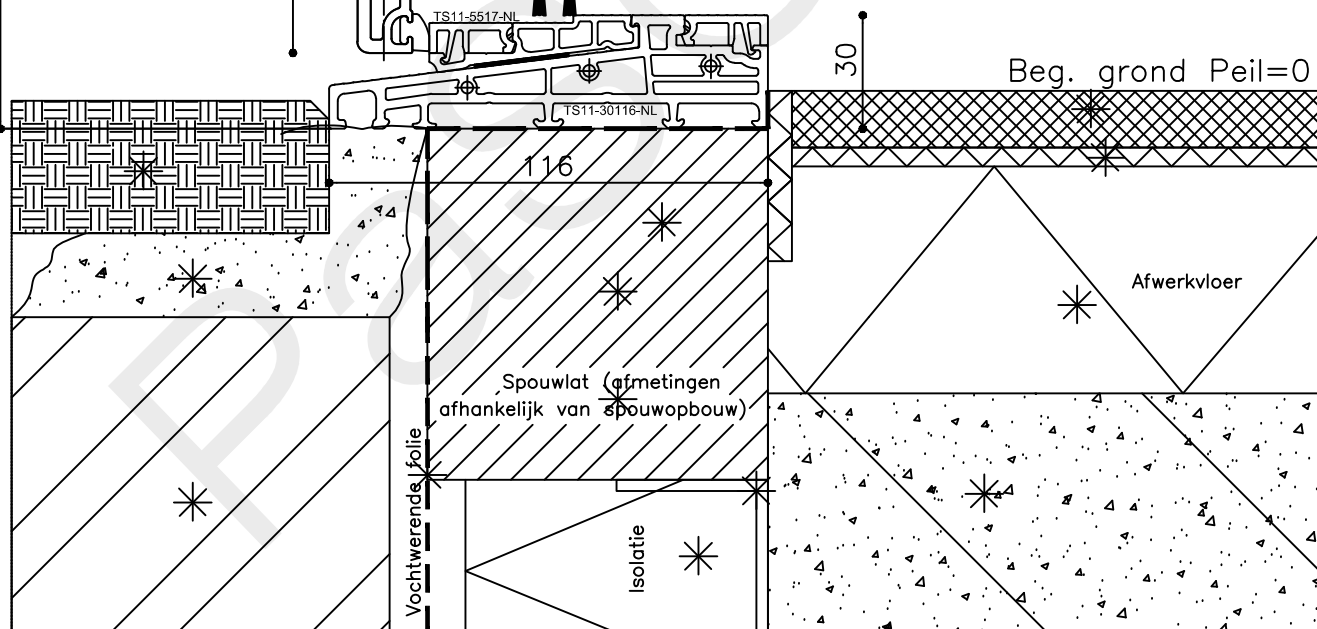

98

Stelstrook geheel  
waterpas en vlak  
uitvoeren

\* = EXCL PASCAL RAMEN EN DEUREN

Peil= bovenkant afgewerkte vloer

Betreft : PaSCAL Royal NL116

Getekend : LvD

Onderwerp : Deur zijlicht bu

Datum : 17-4-2021