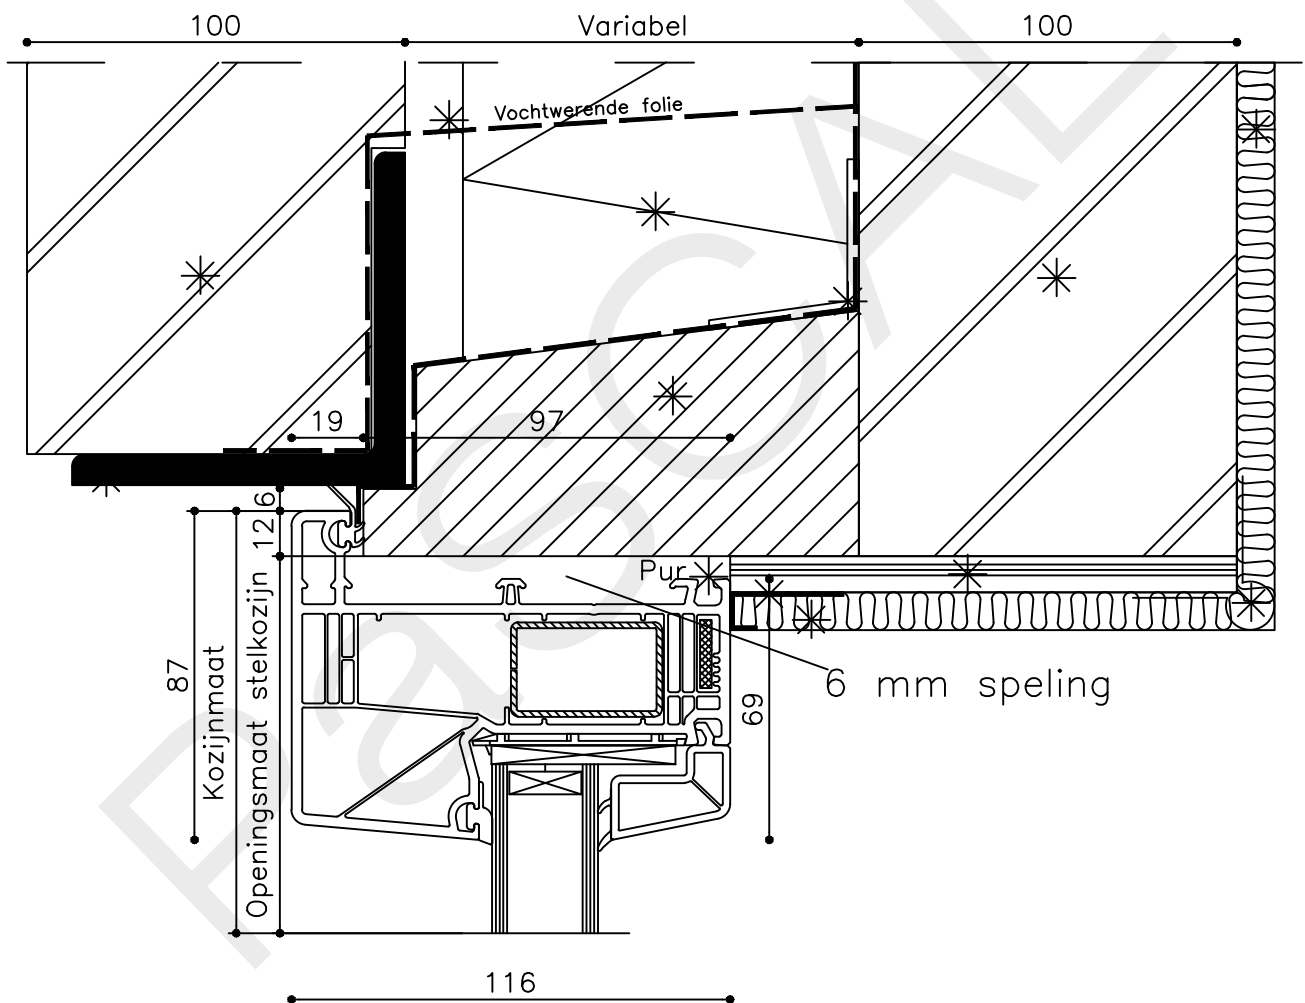

* = EXCL PASCAL RAMEN EN DEUREN

Peil= bovenkant afgewerkte vloer

Betreft : PaSCAL Royal NL116

Getekend : LvD

Onderwerp : Deur zijlicht bu

Datum : 17-4-2021

Onderdeel : Bovendetail

Schaal : 1:2

Vuurijzer 9
5753 SV Deurne
Tel: 0493 31 77 81

KDZbu 3