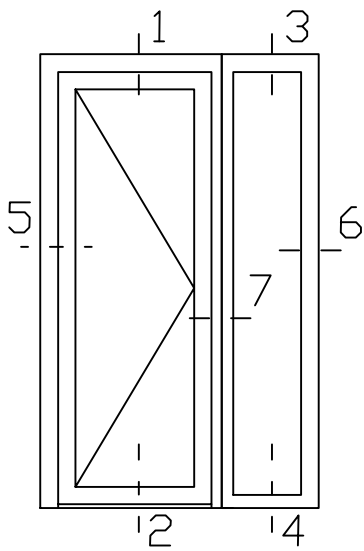

\* = EXCL PASCAL RAMEN EN DEUREN

	Peil= bovenkant afgewerkte vloer	Betreft : PaSCAL Royal NL116	Getekend : LvD
		Onderwerp : Deur zijlicht bu	Datum : 17-4-2021
		Onderdeel : Profielen	Schaal : 1:2
		Vuurijzer 9 5753 SV Deurne Tel: 0493 31 77 81	KDZbu 0.0

\* = EXCL PASCAL RAMEN EN DEUREN

Peil= bovenkant afgewerkte vloer

Betreft : PaSCAL Royal NL116

Getekend : LvD

Onderwerp : Deur zijlicht bu

Datum : 17-4-2021

Onderdeel : Profielen

Schaal : 1:2