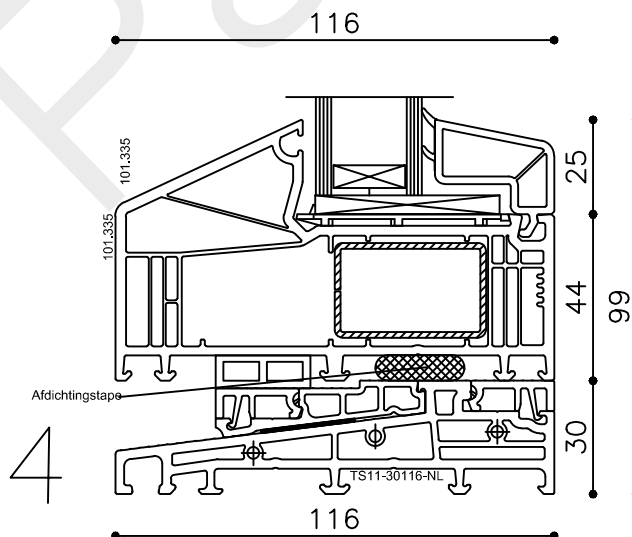

\* = EXCL PASCAL RAMEN EN DEUREN

Peil= bovenkant afgewerkte vloer

Betreft : PaSCAL Royal NL116

Getekend : LvD

Onderwerp : Deur zijlicht bu

Datum : 17-4-2021

Onderdeel : Profielen

Schaal : 1:2