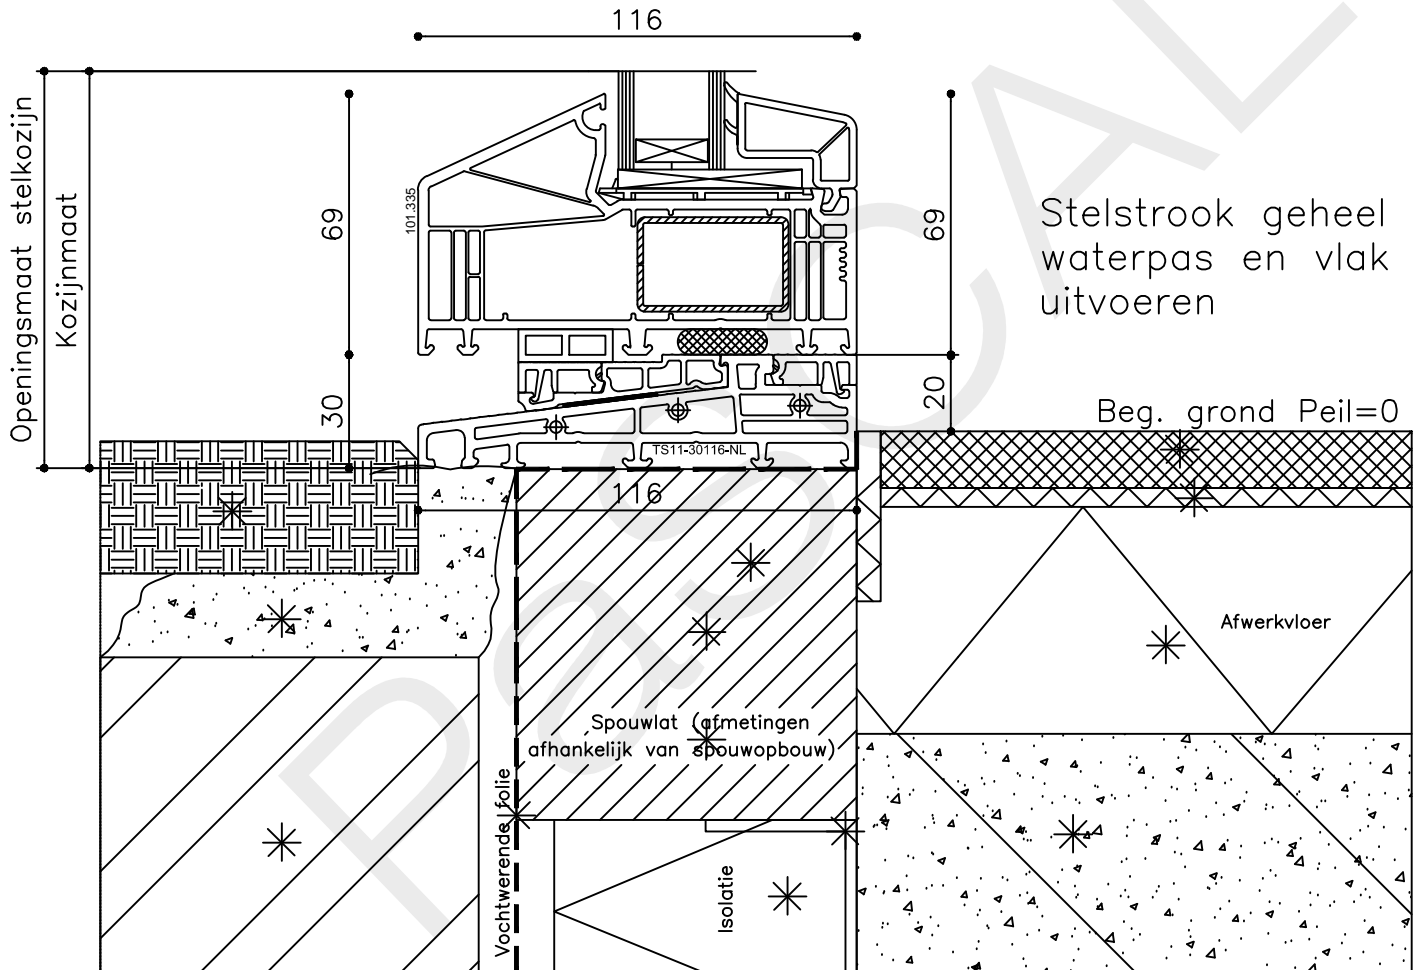

* = EXCL PASCAL RAMEN EN DEUREN

Peil= bovenkant afgewerkte vloer

Betreft : PaSCAL Royal NL116

Getekend : LvD

Onderwerp : Deur zijlicht bu

Datum : 17-4-2021

Onderdeel : Onderdetail

Schaal : 1:2

Vuurijzer 9
5753 SV Deurne
Tel: 0493 31 77 81

KDZbu 4