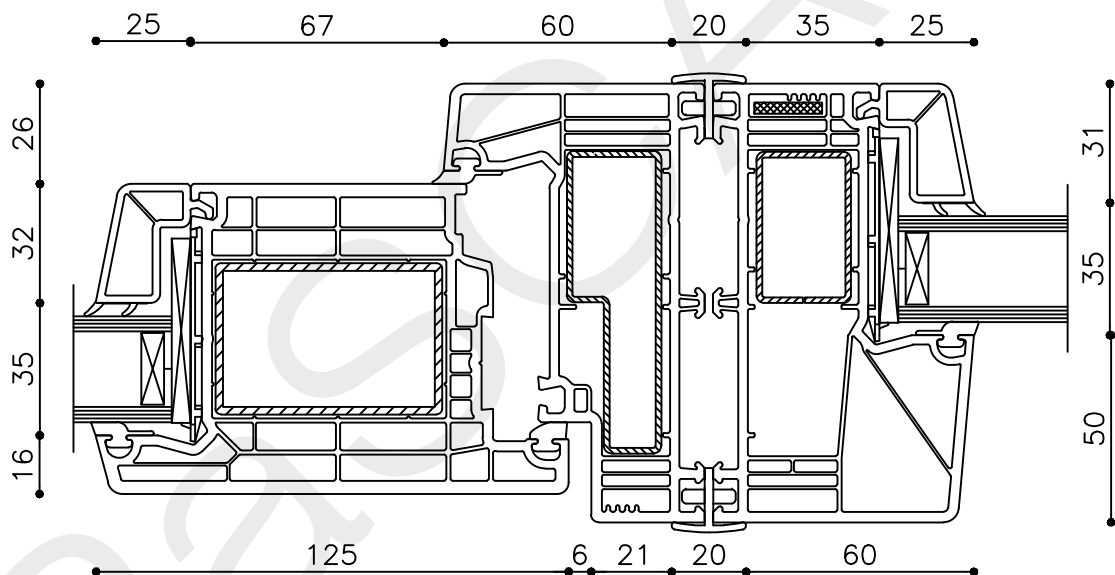

Getekend : LvD

Onderwerp : Deur zijlicht bu

Datum : 17-4-2021

Onderdeel : Rechterzijdetail

Schaal : 1:2

Vuurijzer 9  
5753 SV Deurne  
Tel: 0493 31 77 81

KDZbu 6

\* = EXCL PASCAL RAMEN EN DEUREN