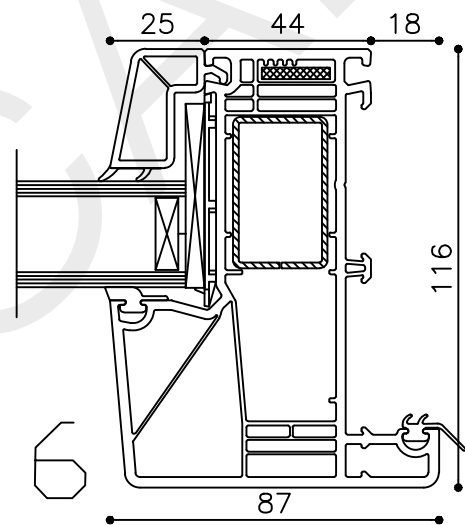

\* = EXCL PASCAL RAMEN EN DEUREN

Peil= bovenkant afgewerkte vloer

Betreft : PaSCAL Royal NL116

Getekend : LvD

Onderwerp : Deur zijlicht bu

Datum : 17-4-2021

Onderdeel : Profielen

Schaal : 1:2