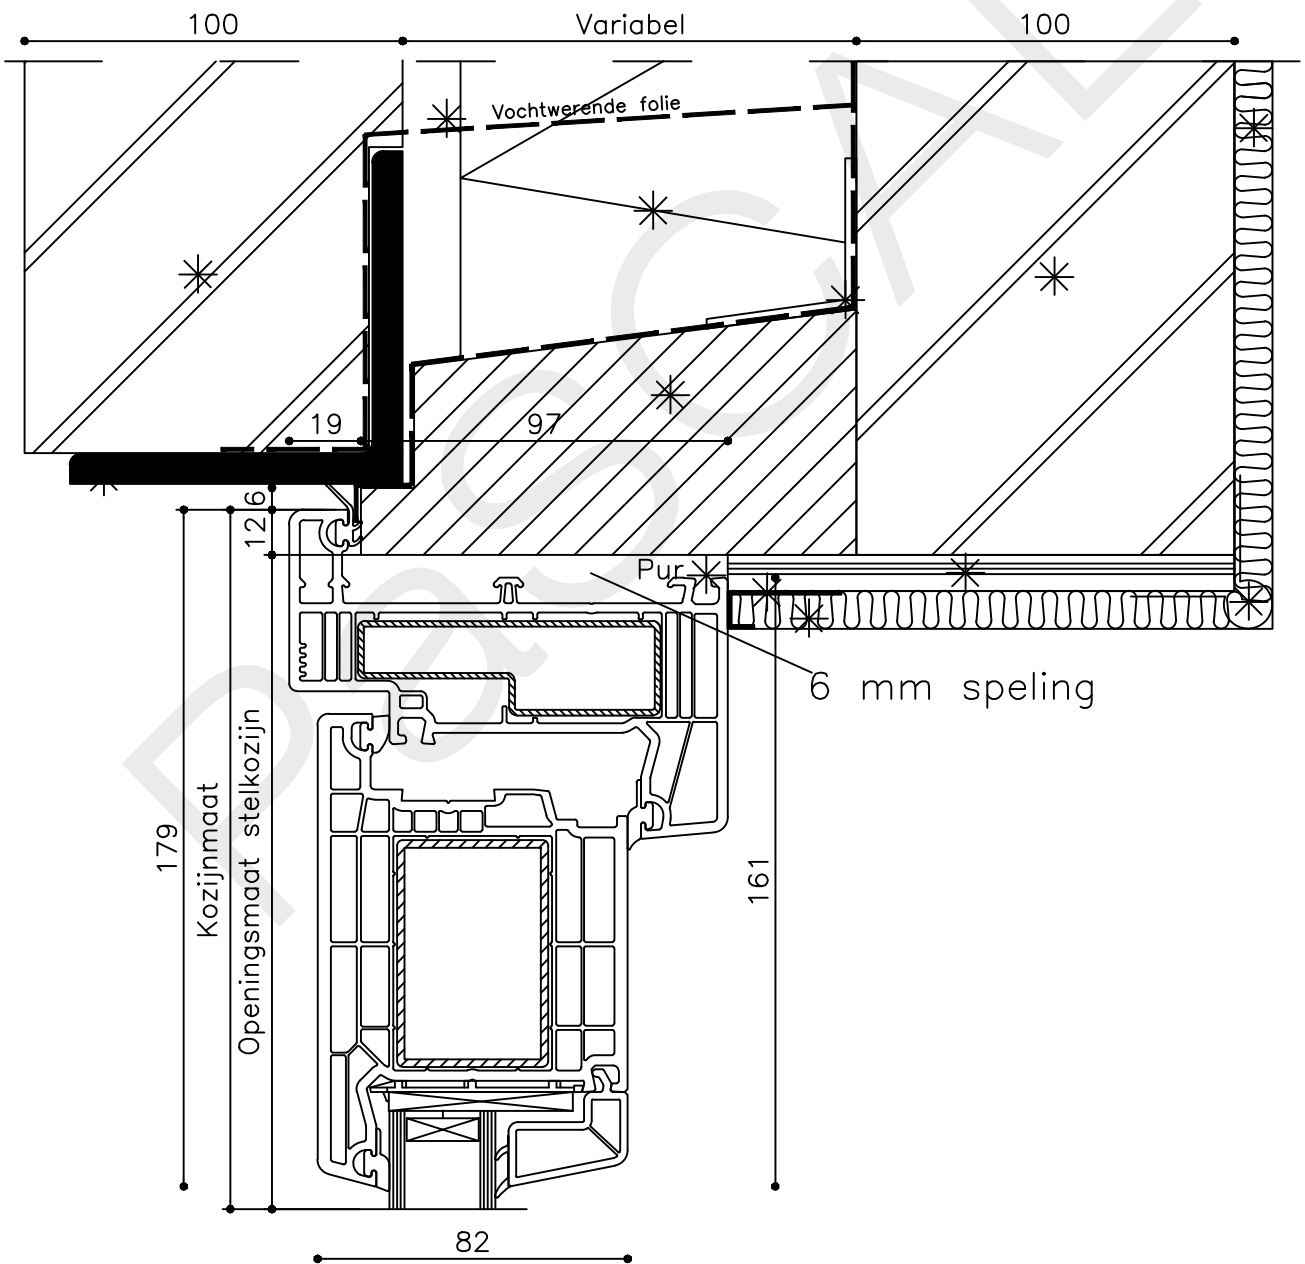

* = EXCL PASCAL RAMEN EN DEUREN

Peil= bovenkant afgewerkte vloer

Betreft : PaSCAL Royal NL116

Getekend : LvD

Onderwerp : Deur zijlicht bu

Datum : 17-4-2021

Onderdeel : Bovendetail

Schaal : 1:2

Vuurijzer 9
5753 SV Deurne
Tel: 0493 31 77 81

KDZbu 1