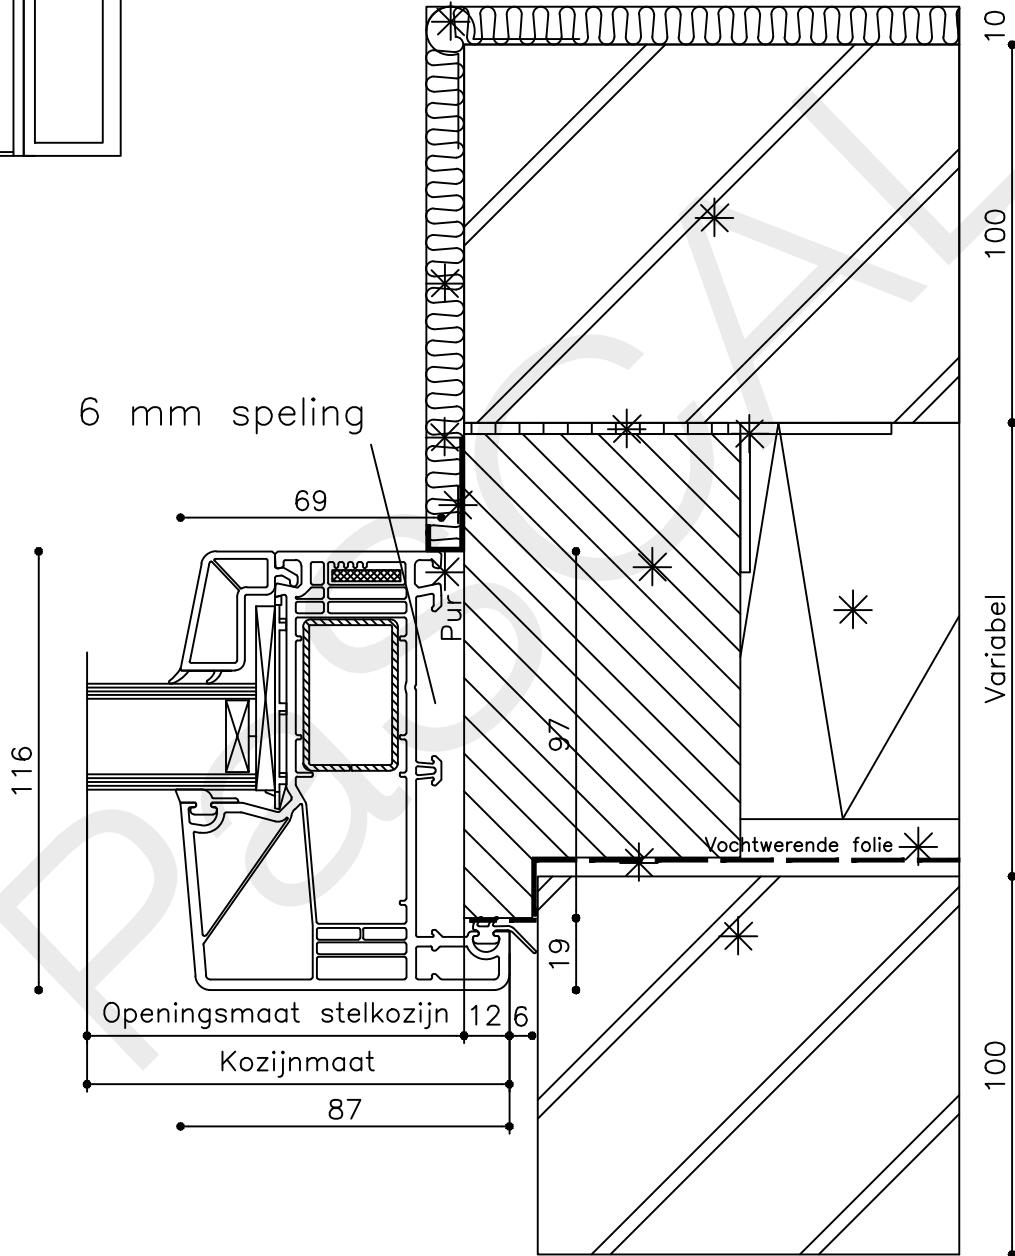

* = EXCL PASCAL RAMEN EN DEUREN

Peil= bovenkant afgewerkte vloer

Betreft : PaSCAL Royal NL116

Getekend : LvD

Onderwerp : Deur zijlicht bu

Datum : 17-4-2021

Onderdeel : Rechterzijdetail

Schaal : 1:2

Vuurijzer 9
5753 SV Deurne
Tel: 0493 31 77 81

KDZbu 6