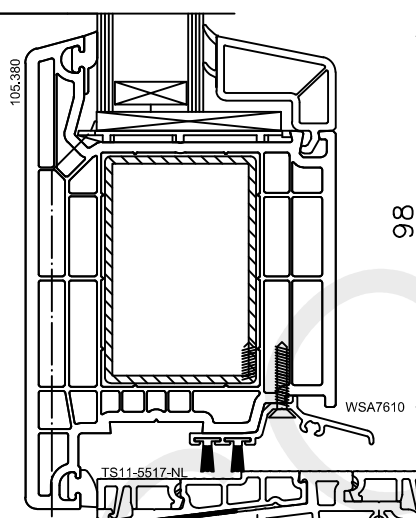

12

82

Openingsmaat stelkozijn
Kozijnmaat

125

98

Stelstrook geheel
waterpas en vlak
uitvoeren

* = EXCL PASCAL RAMEN EN DEUREN

Peil= bovenkant afgewerkte vloer

Betreft : PaSCAL Royal NL116

Getekend : LvD

Onderwerp : Deur zijlicht bu

Datum : 17-4-2021

Onderdeel : Onderdetail

Schaal : 1:2

Vuurijzer 9
5753 SV Deurne
Tel: 0493 31 77 81

KDZbu 2