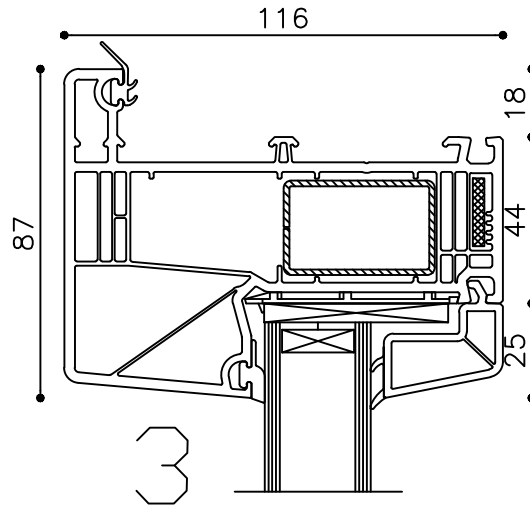

\* = EXCL PASCAL RAMEN EN DEUREN

Peil= bovenkant afgewerkte vloer

Betreft : PaSCAL Royal NL116

Getekend : LvD

Onderwerp : Deur zijlicht bu

Datum : 17-4-2021

Onderdeel : Profielen

Schaal : 1:2