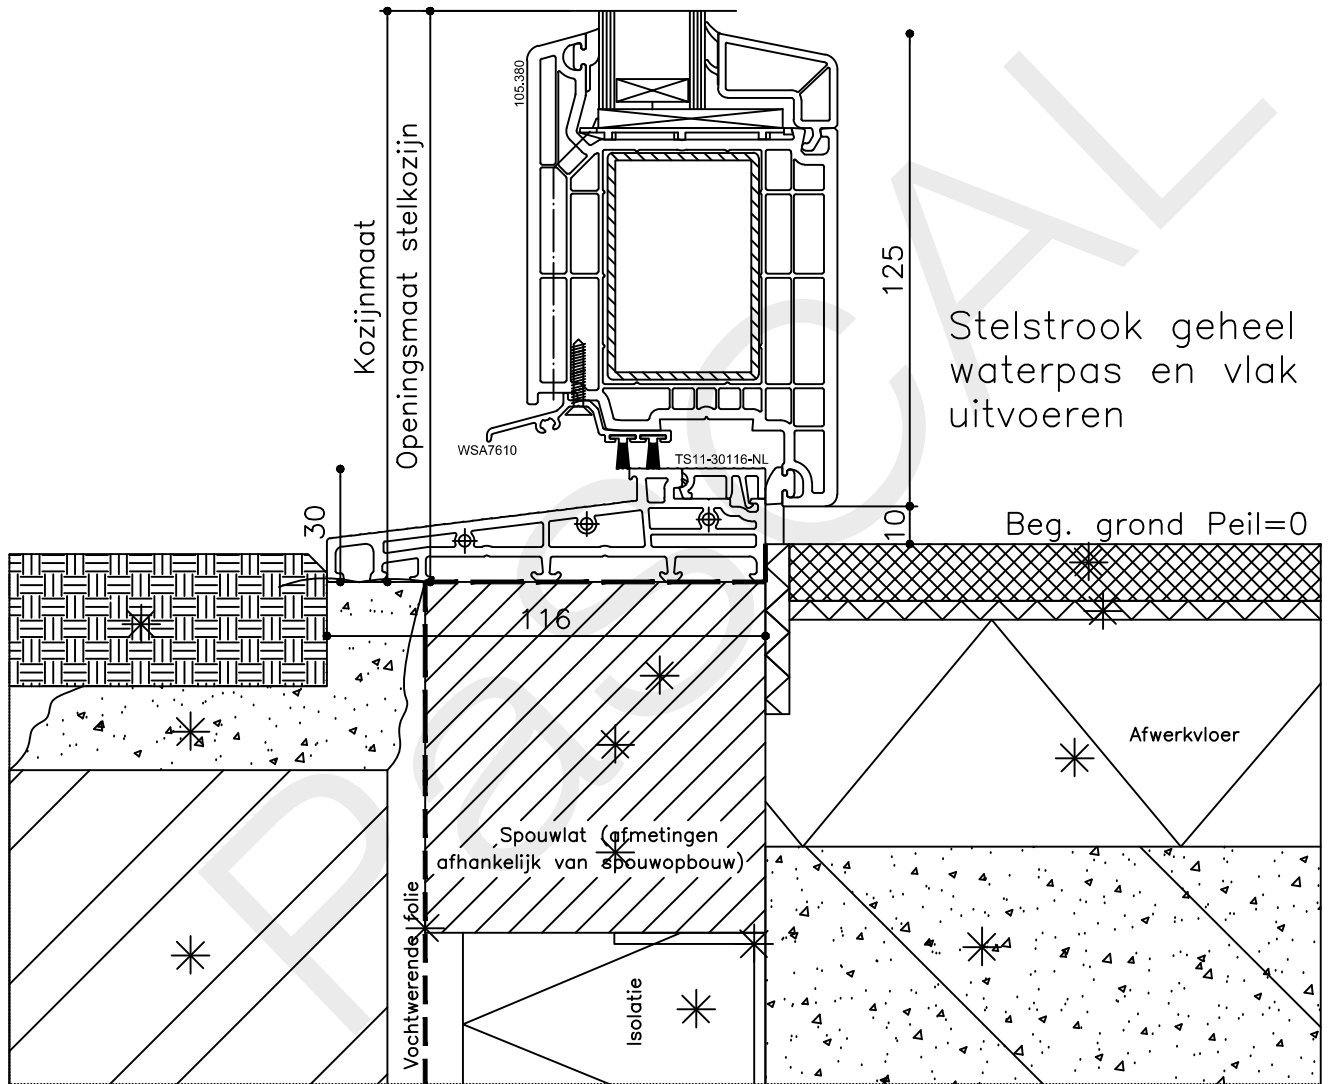

Onderdeel : Bovendetail

Schaal : 1:2

Vuurijzer 9
5753 SV Deurne
Tel: 0493 31 77 81

KDZbi 1

12

82

Stelstrook geheel waterpas en vlak uitvoeren

Beg. grond Peil=0