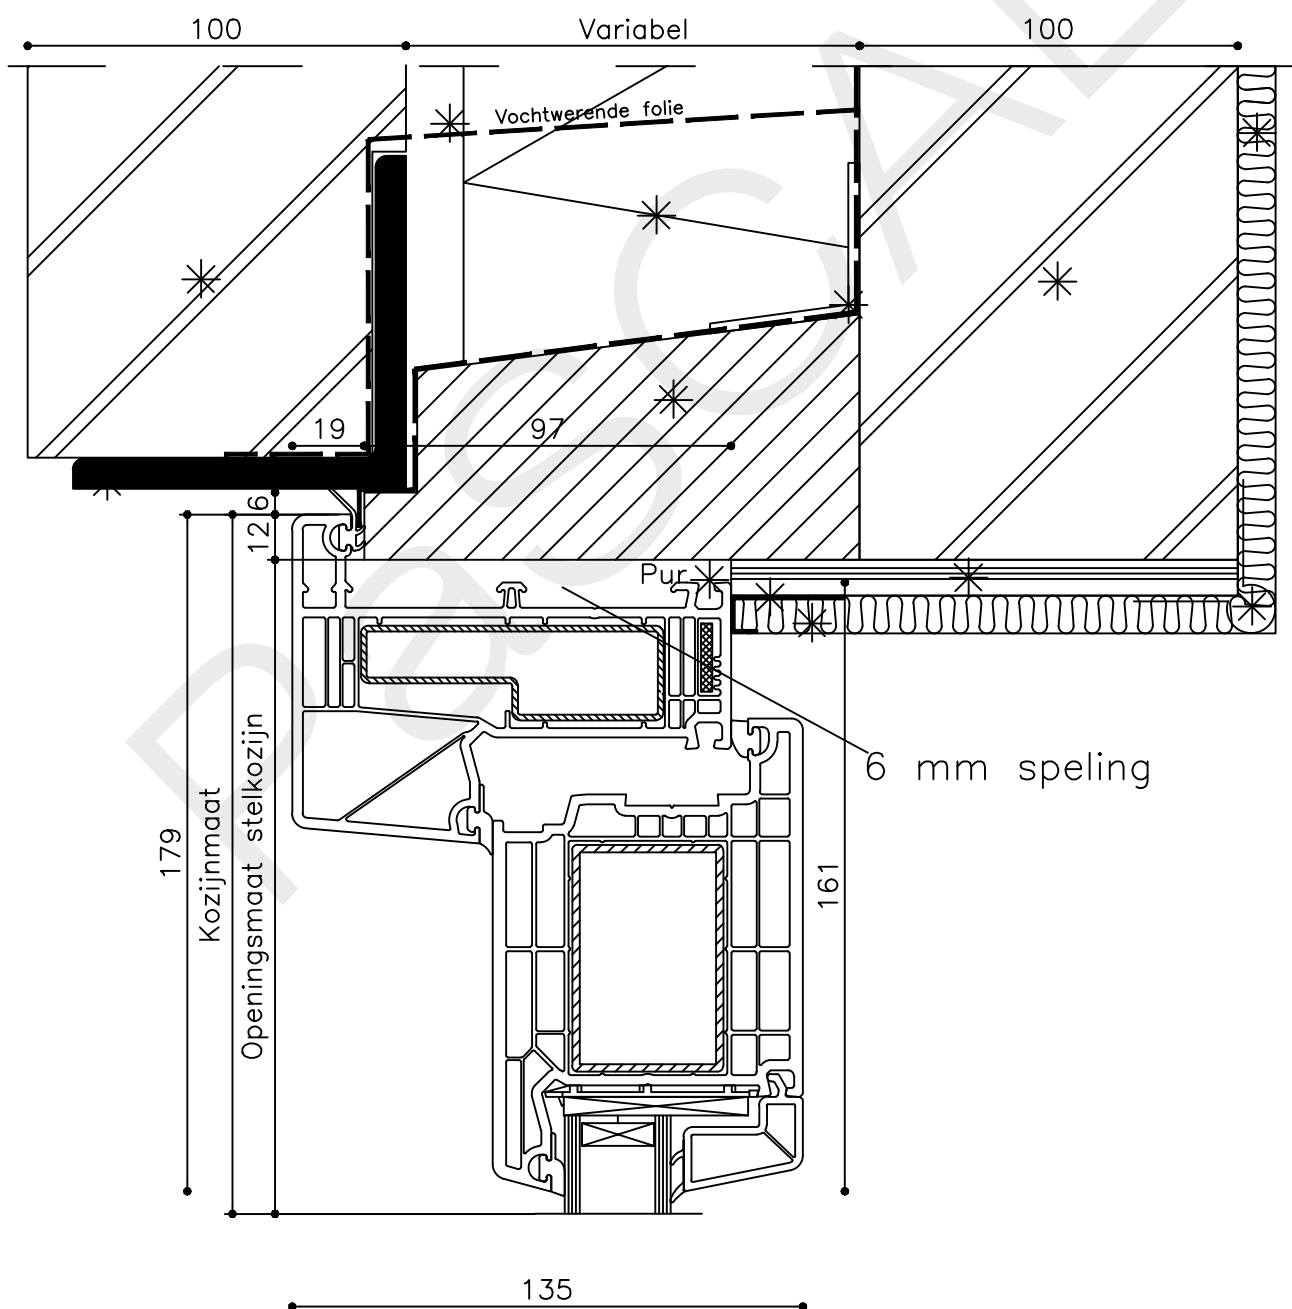

* = EXCL PASCAL RAMEN EN DEUREN

Peil= bovenkant afgewerkte vloer

Betreft : PaSCAL Royal NL116

Getekend : LvD

Onderwerp : Deur zijlicht bi

Datum : 17-04-2021

Onderdeel : Bovendetail

Schaal : 1:2

Vuurijzer 9
5753 SV Deurne
Tel: 0493 31 77 81

KDZbi 1