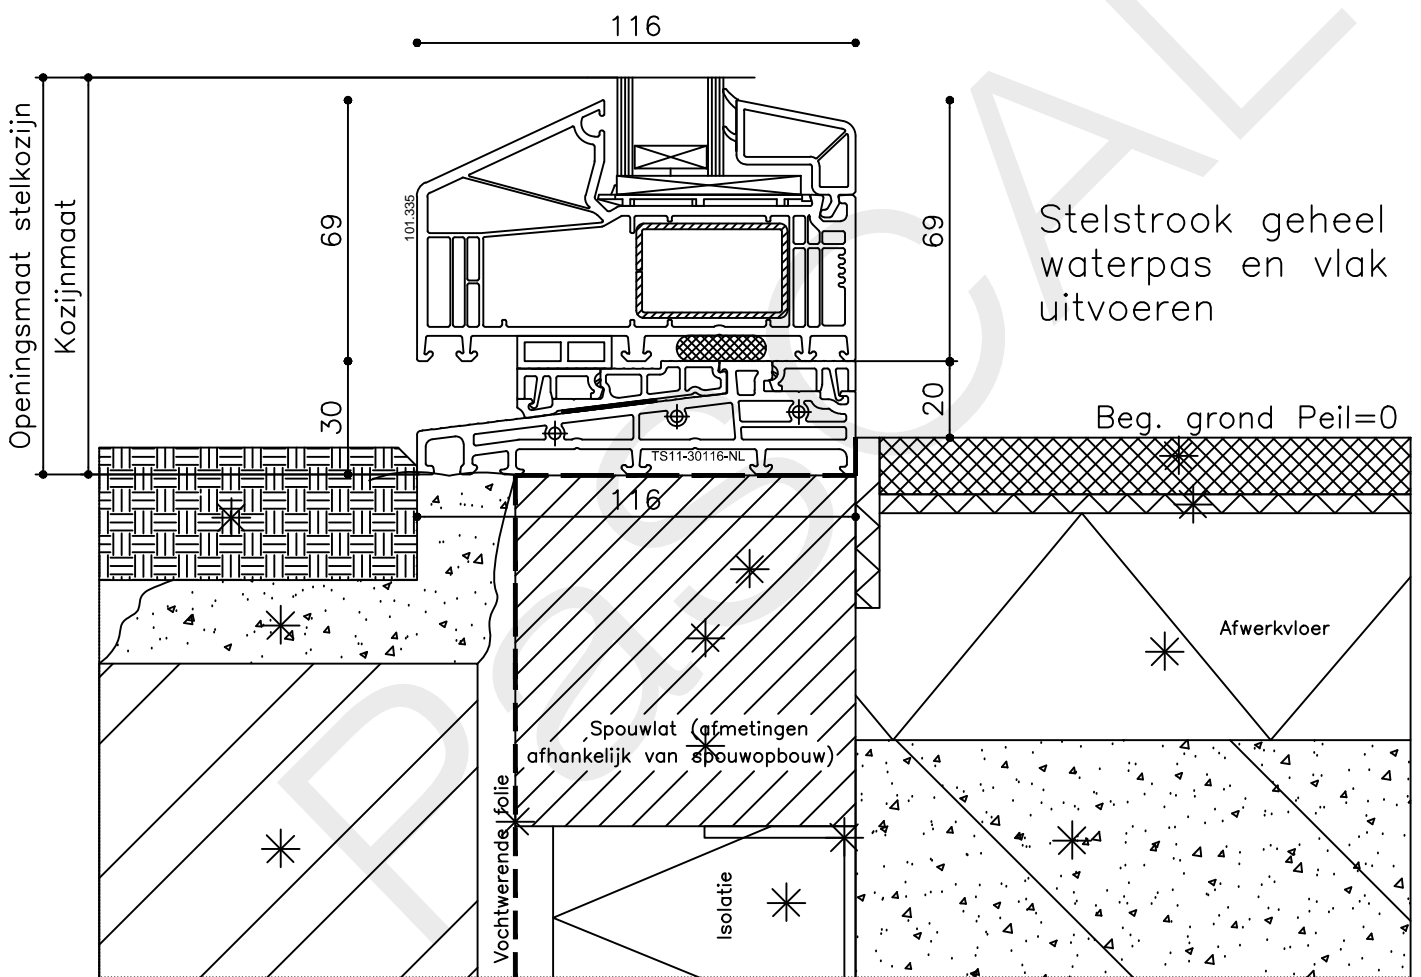

Getekend : LvD

Datum : 17-04-2021

Schaal : 1:2

KDZbi 3

14

* = EXCL PASCAL RAMEN EN DEUREN

Peil= bovenkant afgewerkte vloer

Betreft : PaSCAL Royal NL116