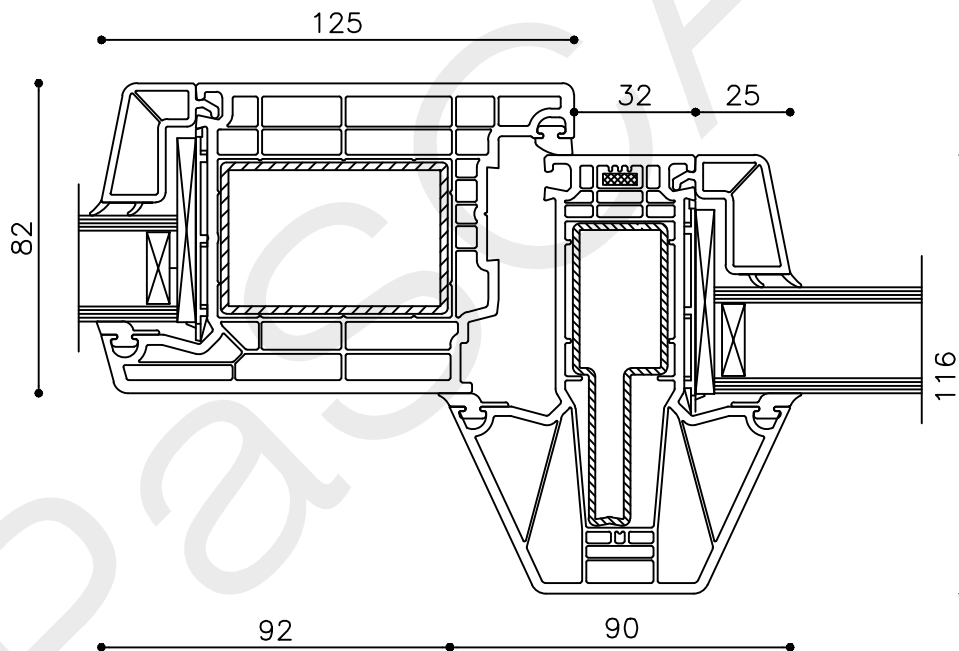

Schaal : 1:2

Vuurijzer 9
5753 SV Deurne
Tel: 0493 31 77 81

KDZbi 6

* = EXCL PASCAL RAMEN EN DEUREN

Peil= bovenkant afgewerkte vloer

Betreft : PaSCAL Royal NL116

Getekend : LvD

Onderwerp : Deur zijlicht bi