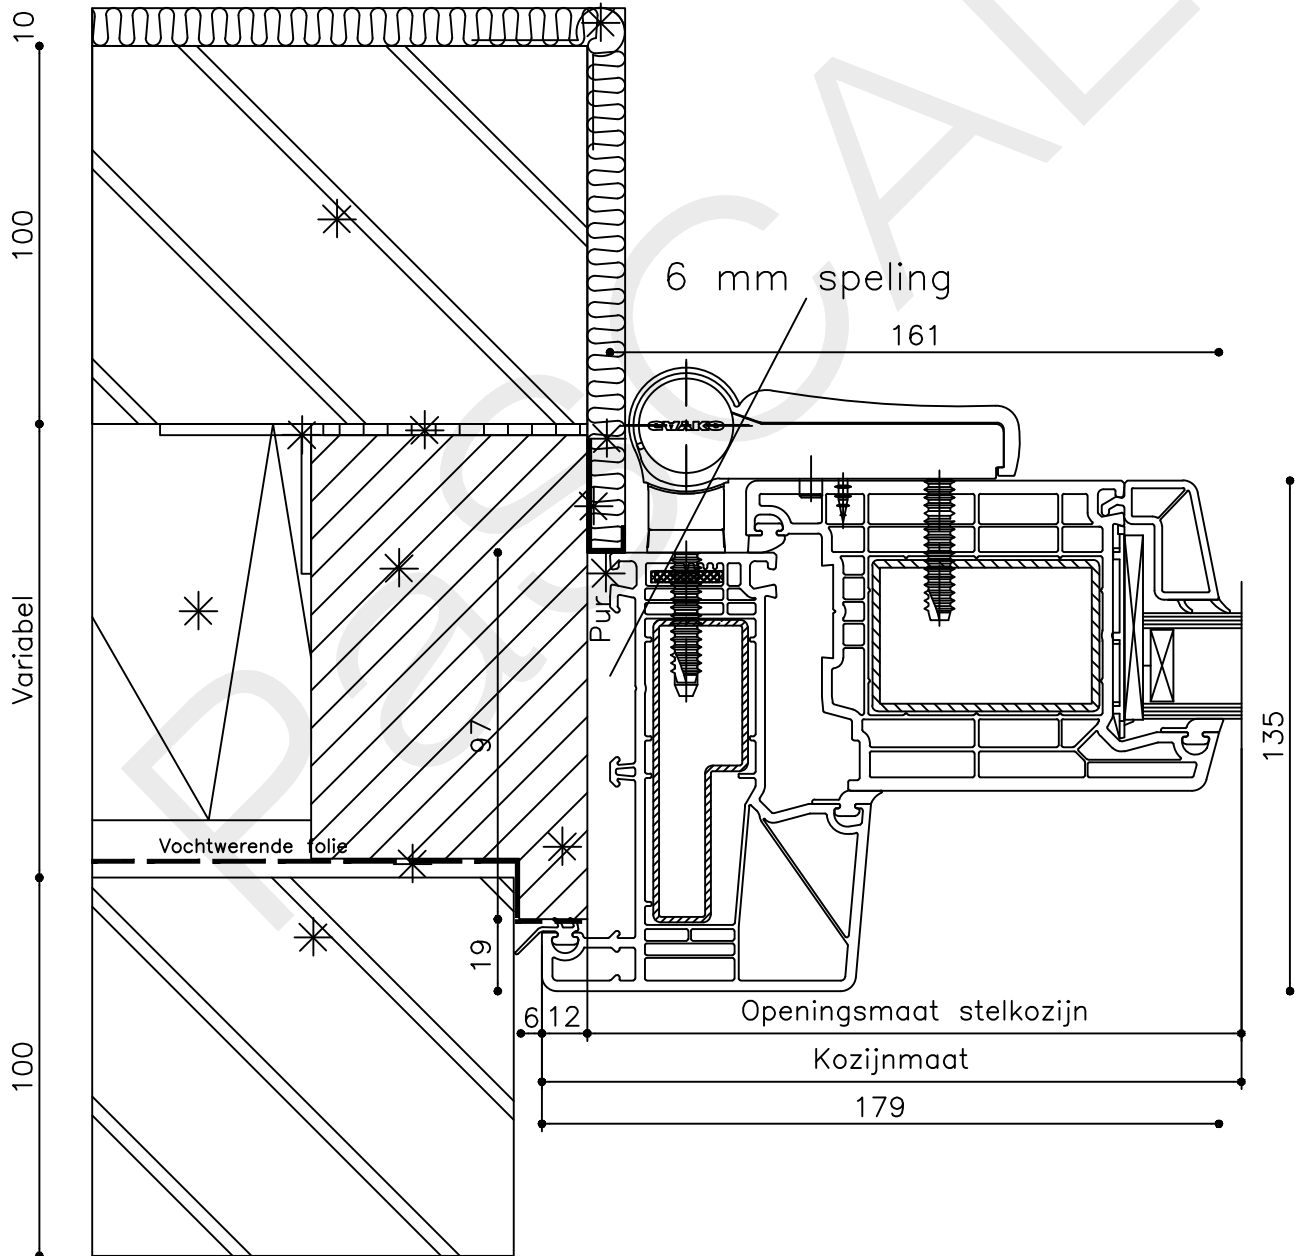

* = EXCL PASCAL RAMEN EN DEUREN

Peil= bovenkant afgewerkte vloer

Betreft : PaSCAL Royal NL116

Getekend : LvD

Onderwerp : Deur zijlicht bi

Datum : 17-04-2021

Onderdeel : Linkerzijdetail

Schaal : 1:2

Vuurijzer 9
5753 SV Deurne
Tel: 0493 31 77 81

KDZbi 5