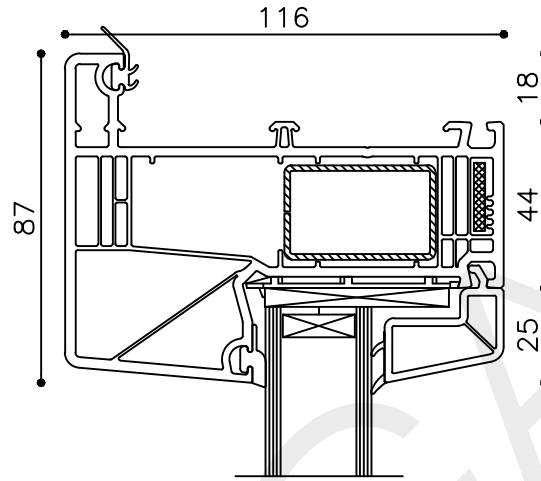

* = EXCL PASCAL RAMEN EN DEUREN

Peil= bovenkant afgewerkte vloer

Betreft : PaSCAL Royal NL116

Getekend : LvD

Onderwerp : Deur zijlicht bi

Datum : 17-04-2021

Onderdeel : Profielen

Schaal : 1:2