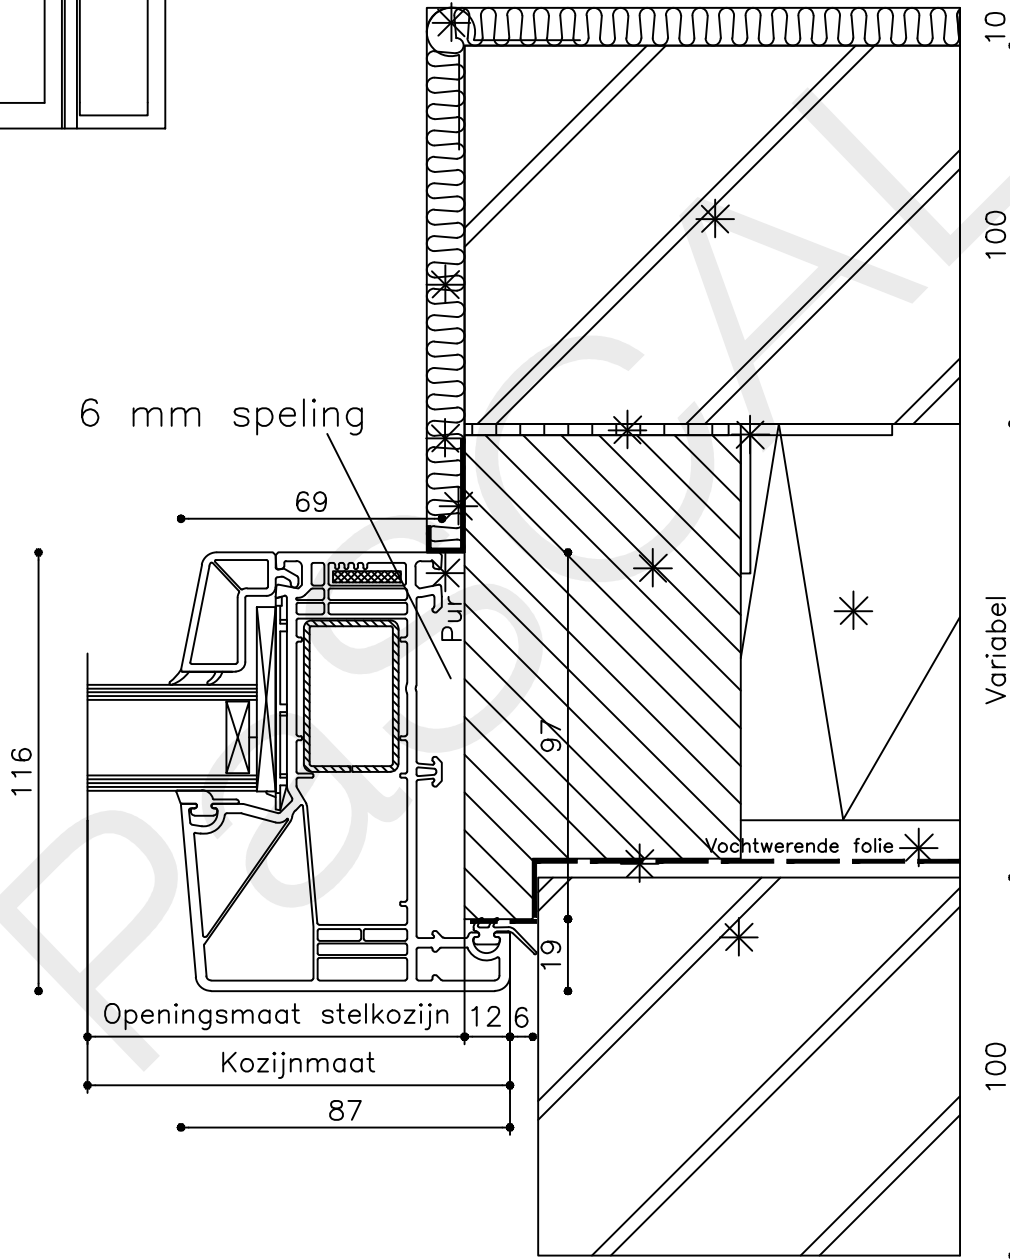

* = EXCL PASCAL RAMEN EN DEUREN

Peil= bovenkant afgewerkte vloer

Betreft : PaSCAL Royal NL116

Getekend : LvD

Onderwerp : Deur zijlicht bi

Datum : 17-04-2021

Onderdeel : Rechterzijdetail

Schaal : 1:2

Vuurijzer 9
5753 SV Deurne
Tel: 0493 31 77 81

KDZbi 6