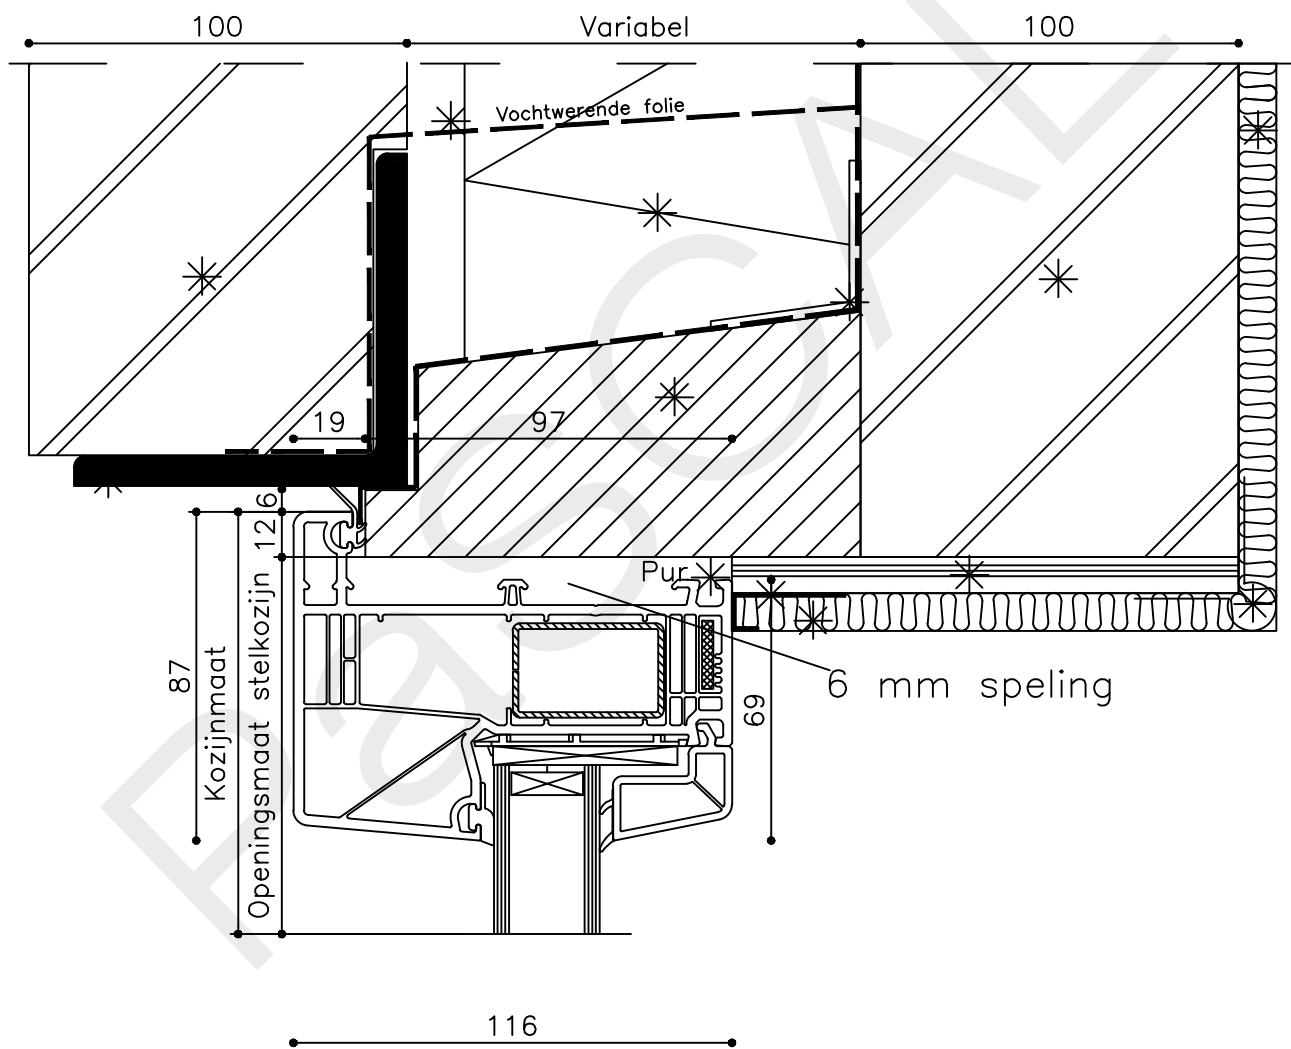

* = EXCL PASCAL RAMEN EN DEUREN

Peil= bovenkant afgewerkte vloer

Betreft : PaSCAL Royal NL116
Onderwerp : Deur zijlicht bi
Onderdeel : Bovendetail
Vuurijzer 9
5753 SV Deurne
Tel: 0493 31 77 81

Getekend : LvD

Datum : 17-04-2021

Schaal : 1:2

KDZbi 3