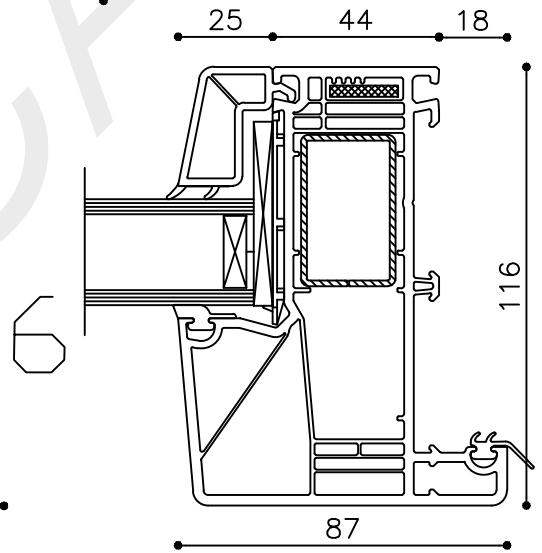

* = EXCL PASCAL RAMEN EN DEUREN

Peil= bovenkant afgewerkte vloer

Betreft : PaSCAL Royal NL116

Getekend : LvD

Onderwerp : Deur zijlicht bi

Datum : 17-04-2021

Onderdeel : Profielen

Schaal : 1:2