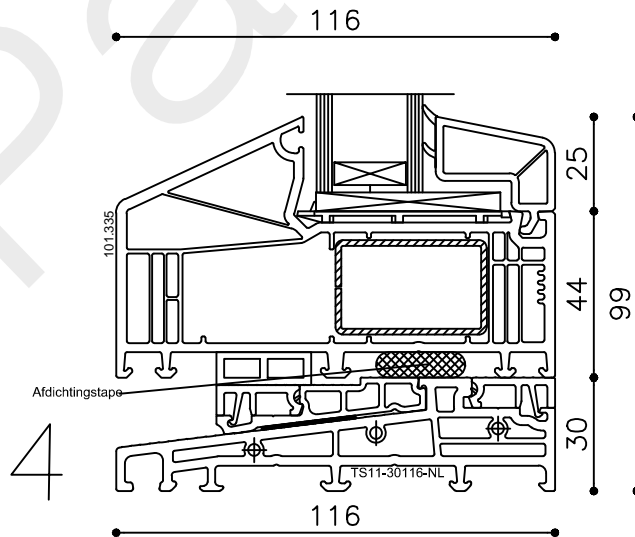

* = EXCL PASCAL RAMEN EN DEUREN

Peil= bovenkant afgewerkte vloer

Betreft : PaSCAL Royal NL116

Getekend : LvD

Onderwerp : Deur zijlicht bi

Datum : 17-04-2021

Onderdeel : Profielen

Schaal : 1:2