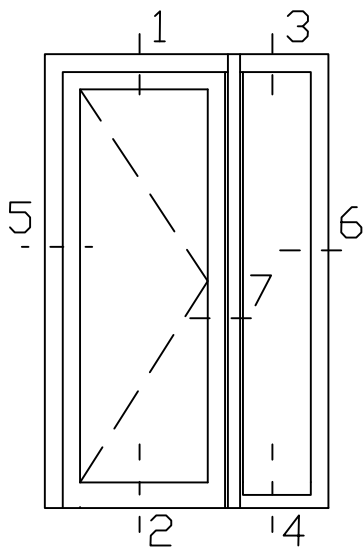

* = EXCL PASCAL RAMEN EN DEUREN

Peil= bovenkant afgewerkte vloer

Betreft : PaSCAL Royal NL116	Getekend : LvD
Onderwerp : Deur zijlicht bi	Datum : 17-04-2021
Onderdeel : Profielen	Schaal : 1:2
Vuurijzer 9 5753 SV Deurne Tel: 0493 31 77 81	KDZbi 0.0

* = EXCL PASCAL RAMEN EN DEUREN

Peil= bovenkant afgewerkte vloer

Betreft : PaSCAL Royal NL116

Getekend : LvD

Onderwerp : Deur zijlicht bi

Datum : 17-04-2021

Onderdeel : Profielen

Schaal : 1:2