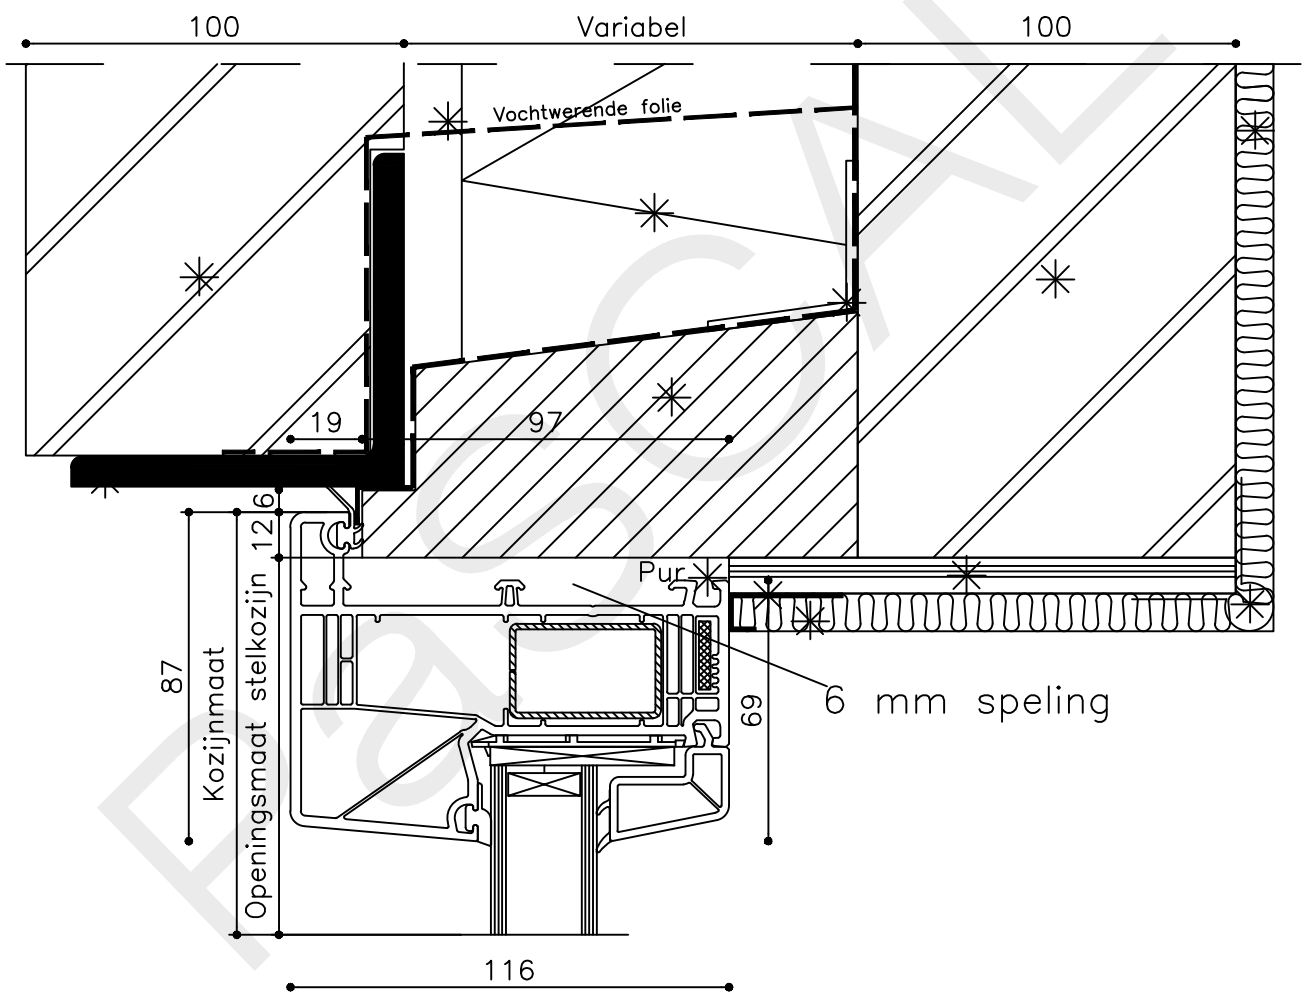

* = EXCL PASCAL RAMEN EN DEUREN

Peil= bovenkant afgewerkte vloer

Betreft : PaSCAL Royal NL116

Getekend : LvD

Onderwerp : Deur bovenlicht bi

Datum : 17-04-2021

Onderdeel : Bovendetail

Schaal : 1:2

Vuurijzer 9
5753 SV Deurne
Tel: 0493 31 77 81

KDBbi 1