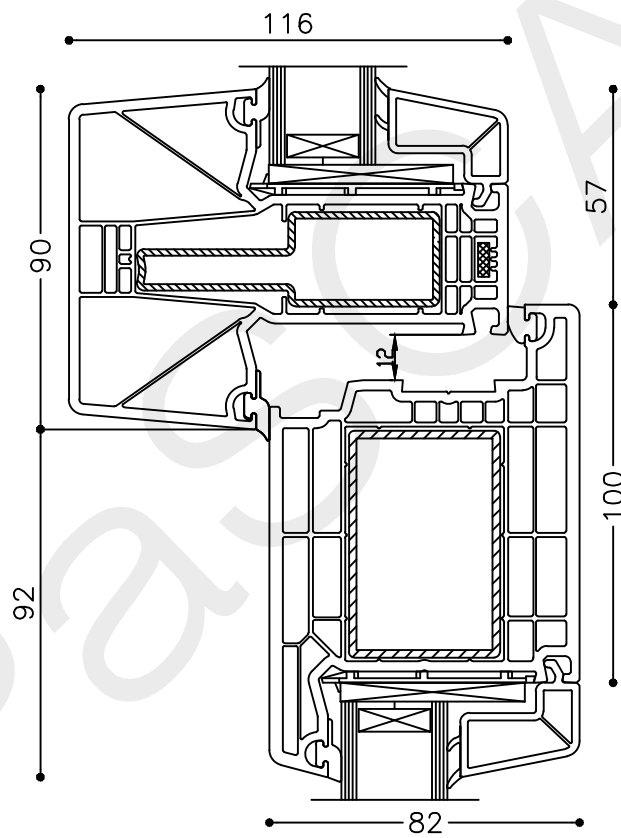

* = EXCL PASCAL RAMEN EN DEUREN

Peil= bovenkant afgewerkte vloer

Betreft : PaSCAL Royal NL116

Getekend : LvD

Onderwerp : Deur bovenlicht bi

Datum : 17-04-2021

Onderdeel : Tussenstijl

Schaal : 1:2

Vuurijzer 9
5753 SV Deurne
Tel: 0493 31 77 81

KDBbi 5