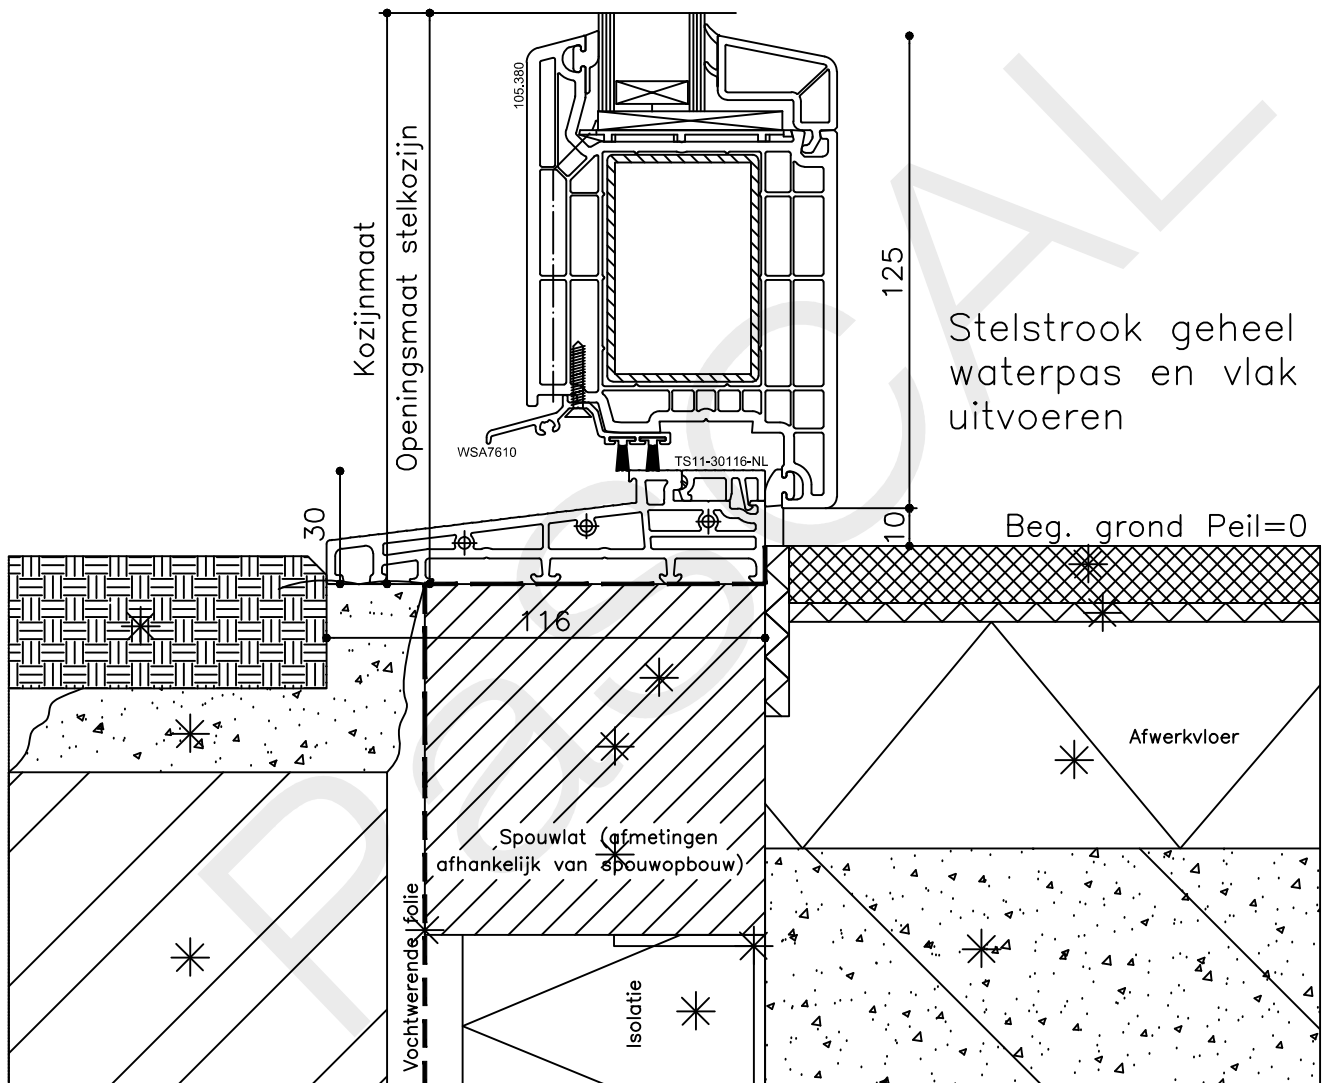

Onderdeel : Bovendetail

Schaal : 1:2

Vuurijzer 9
5753 SV Deurne
Tel: 0493 31 77 81

KDBbi 1

2

82

* = EXCL PASCAL RAMEN EN DEUREN

Peil= bovenkant afgewerkte vloer