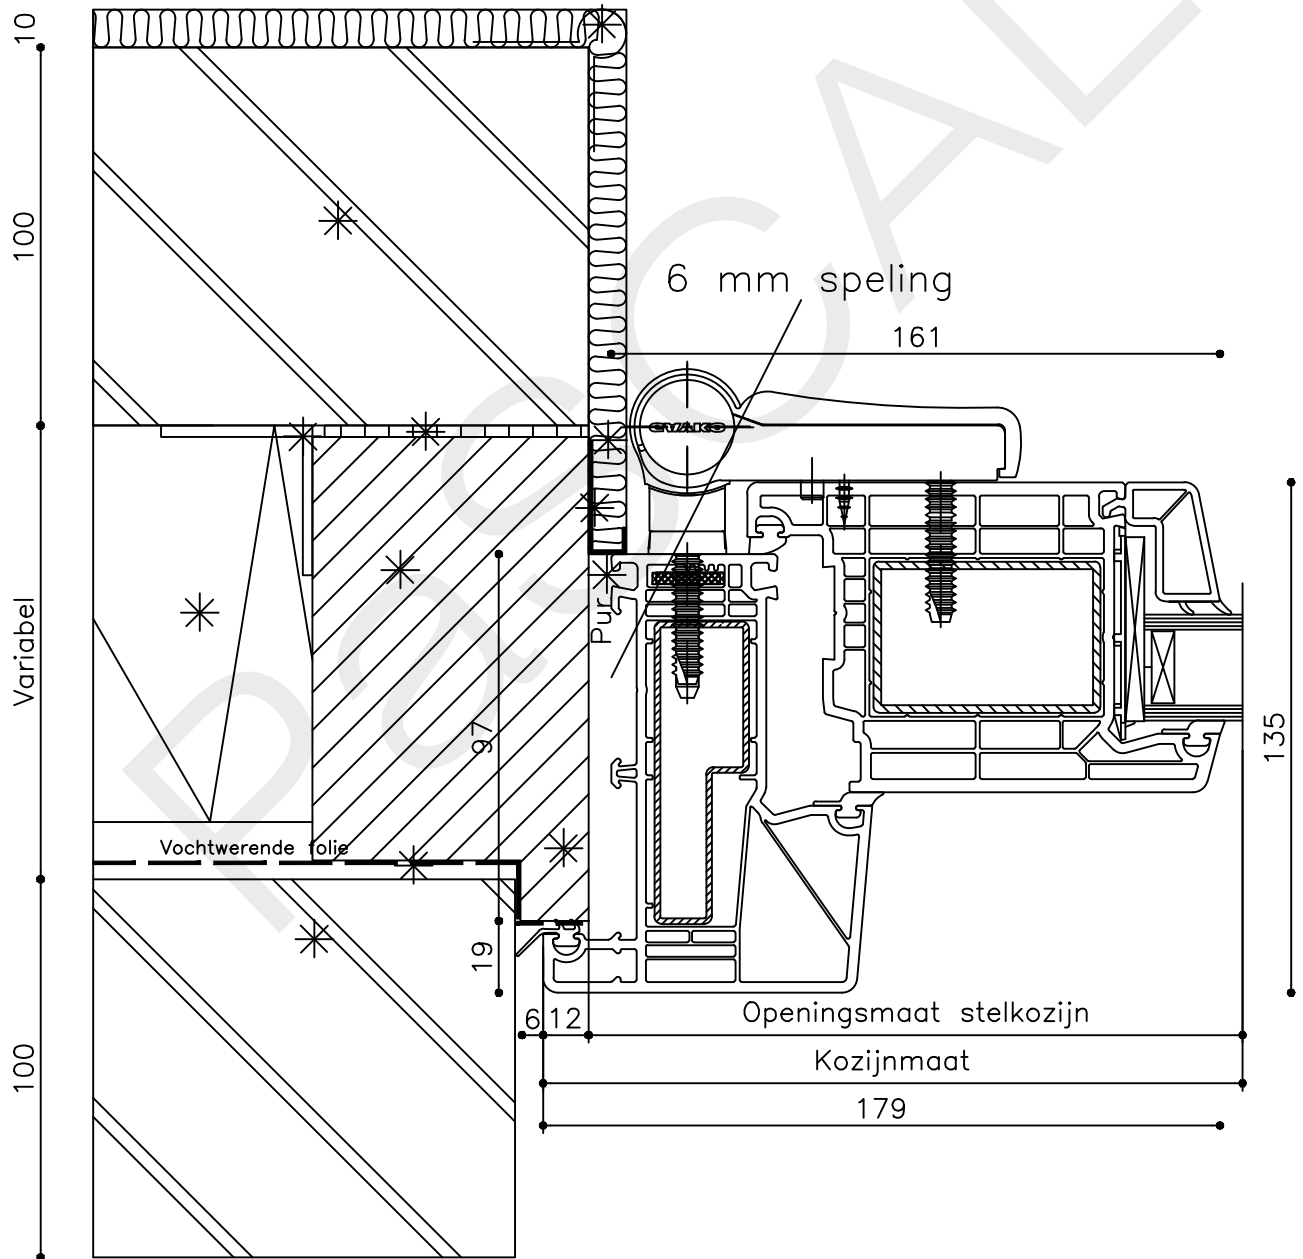

* = EXCL PASCAL RAMEN EN DEUREN

Peil= bovenkant afgewerkte vloer

Betreft : PaSCAL Royal NL116

Onderwerp : Deur bovenlicht bi

Onderdeel : Linkerzijdetail

Vuurijzer 9
5753 SV Deurne
Tel: 0493 31 77 81

Getekend : LvD

Datum : 17-04-2021

Schaal : 1:2

KDBbi 3