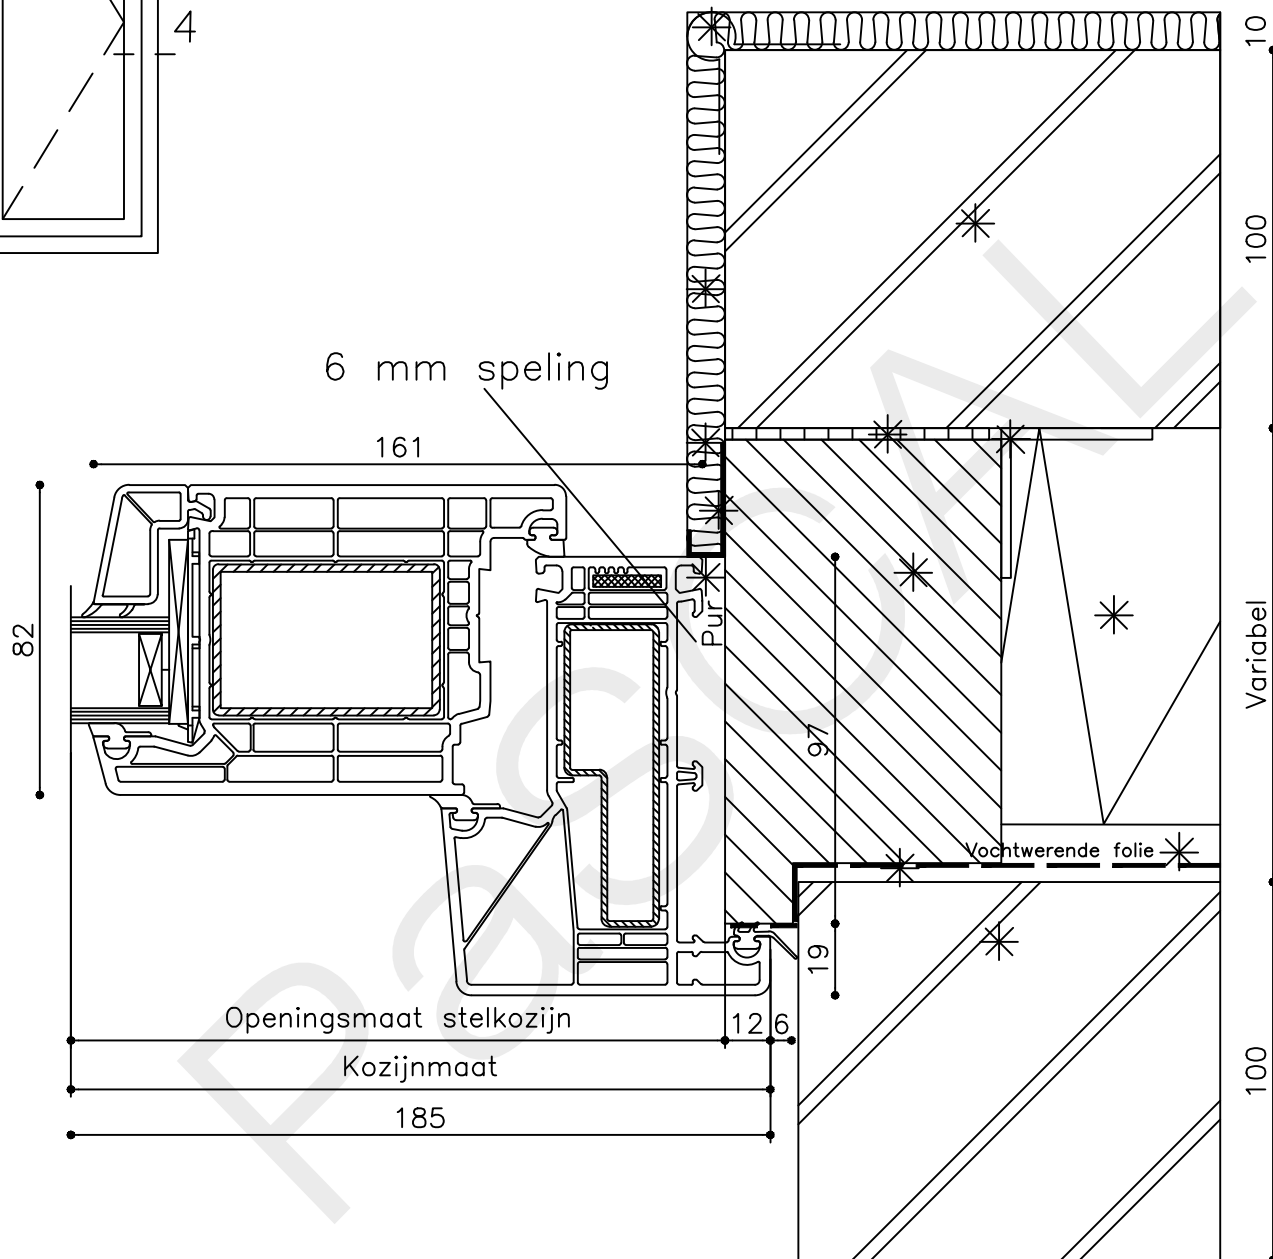

* = EXCL PASCAL RAMEN EN DEUREN

Peil= bovenkant afgewerkte vloer

Betreft : PaSCAL Royal NL116

Getekend : LvD

Onderwerp : Deur bovenlicht bi

Datum : 17-04-2021

Onderdeel : Rechterzijdetail

Schaal : 1:2

Vuurijzer 9
5753 SV Deurne
Tel: 0493 31 77 81

KDBbi 4