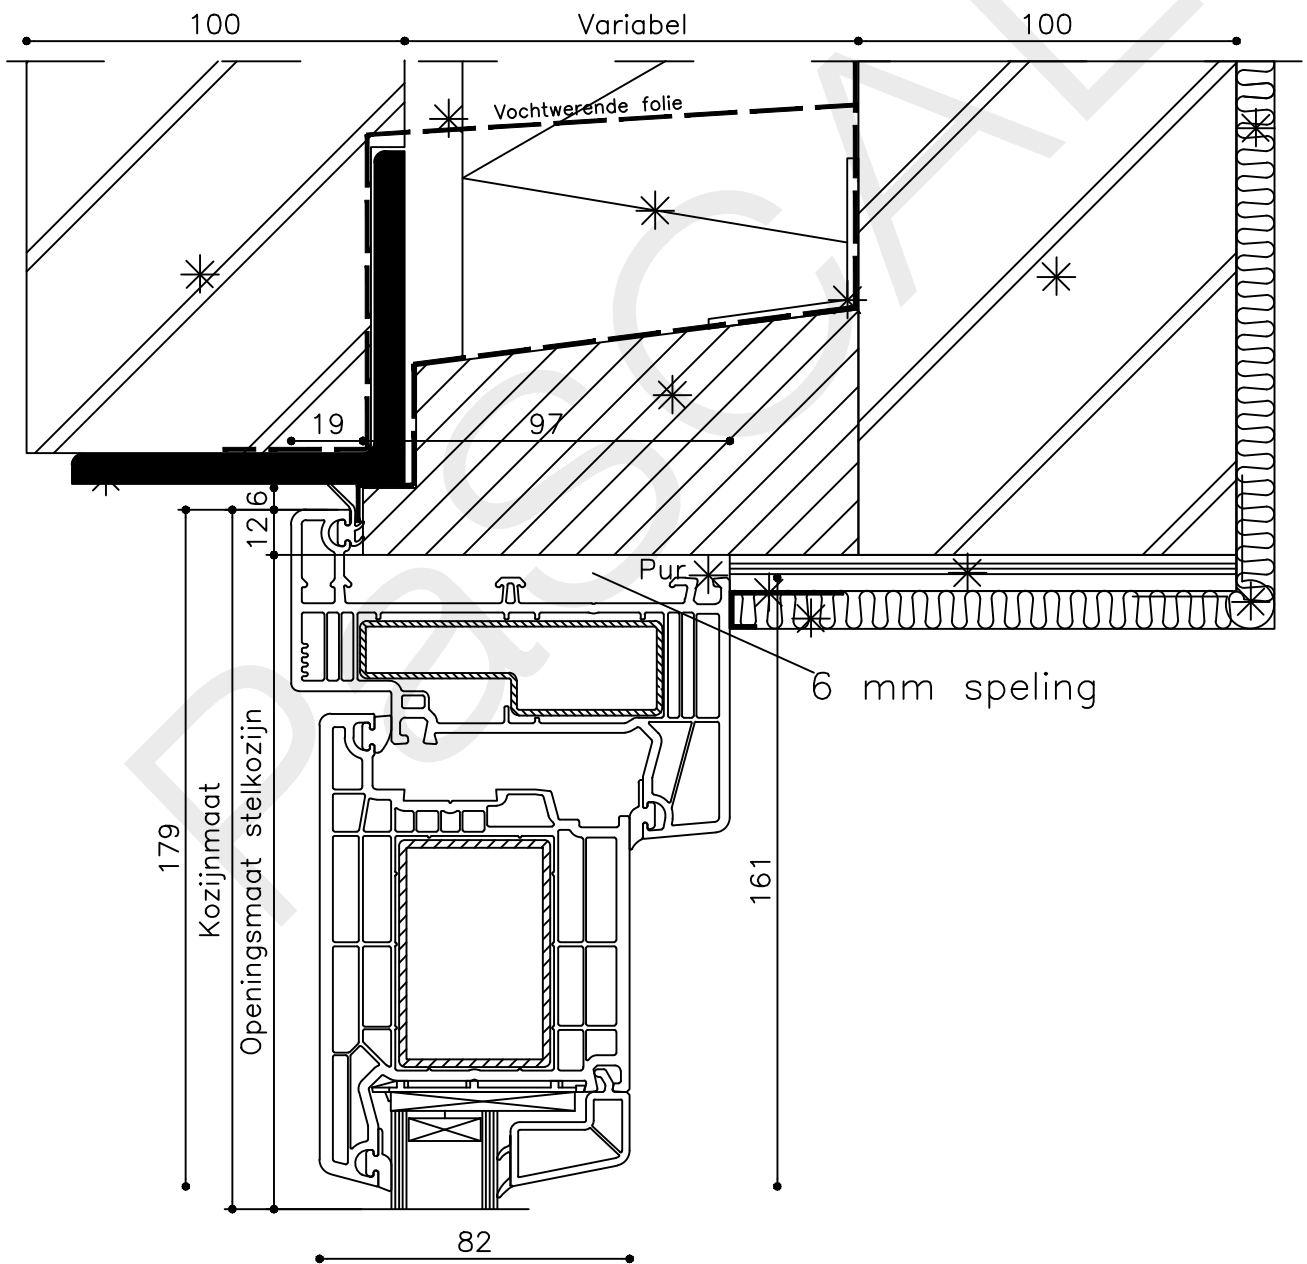

Onderdeel : Profielen

Schaal : 1:2

Vuurijzer 9
5753 SV Deurne
Tel: 0493 31 77 81

KDZbu 0.1

* = EXCL PASCAL RAMEN EN DEUREN

Peil= bovenkant afgewerkte vloer

Betreft : PaSCAL Royal NL116

Getekend : LvD