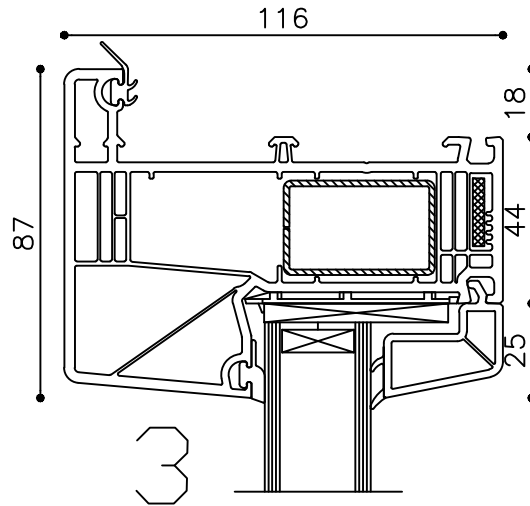

* = EXCL PASCAL RAMEN EN DEUREN

Peil= bovenkant afgewerkte vloer

Betreft : PaSCAL Royal NL116

Getekend : LvD

Onderwerp : Deur zijlicht bu

Datum : 17-4-2021

Onderdeel : Profielen

Schaal : 1:2

Vuurijzer 9
5753 SV Deurne
Tel: 0493 31 77 81

KDZbu 0.1