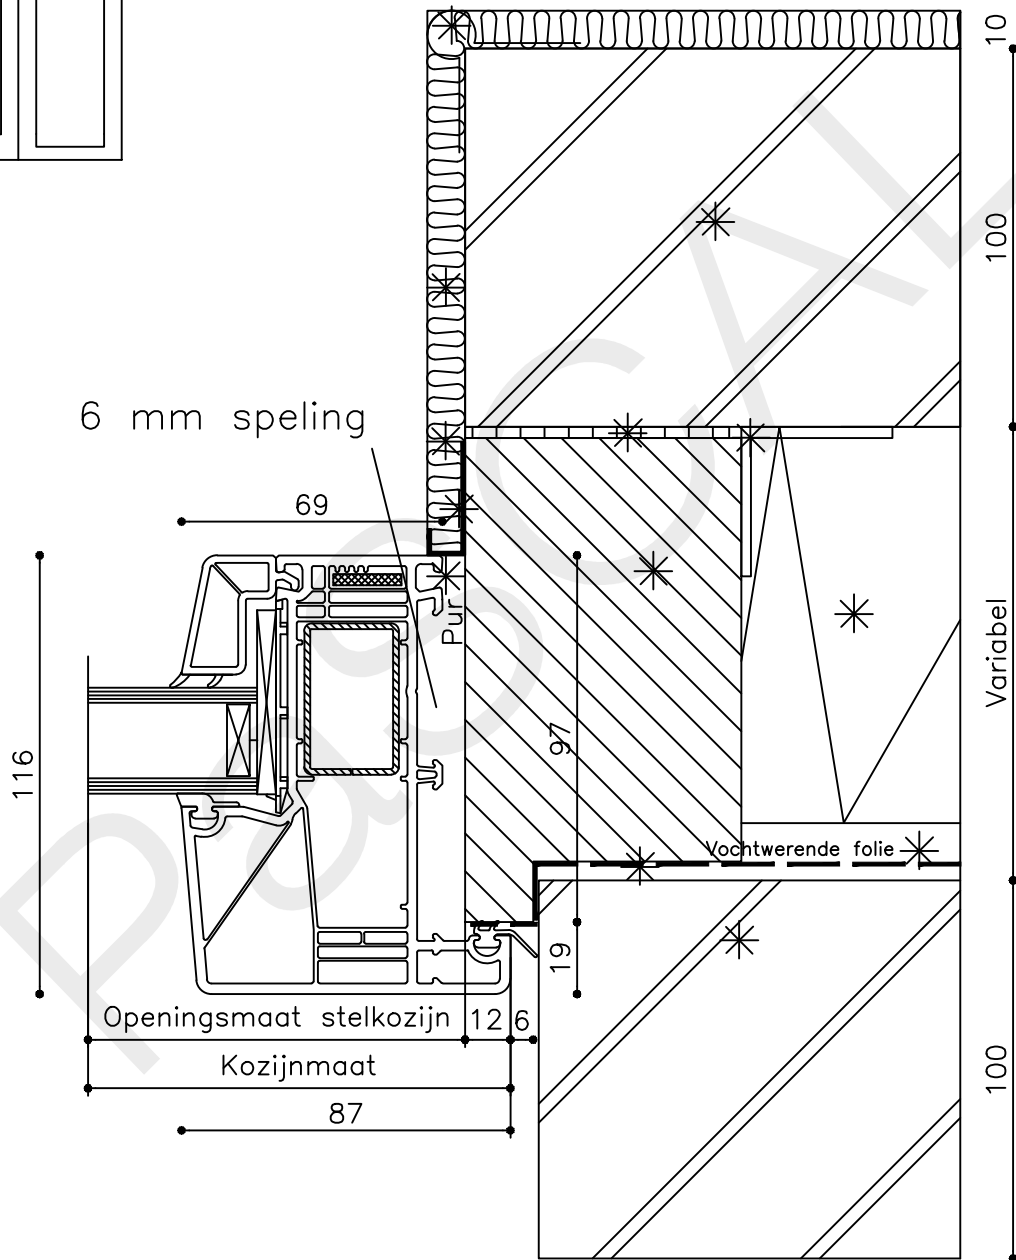

* = EXCL PASCAL RAMEN EN DEUREN

Peil= bovenkant afgewerkte vloer

Betreft : PaSCAL Royal NL116

Getekend : LvD

Onderwerp : Deur zijlicht bu

Datum : 17-4-2021

Onderdeel : Rechterzijdetail

Schaal : 1:2

Vuurijzer 9
5753 SV Deurne
Tel: 0493 31 77 81

KDZbu 6