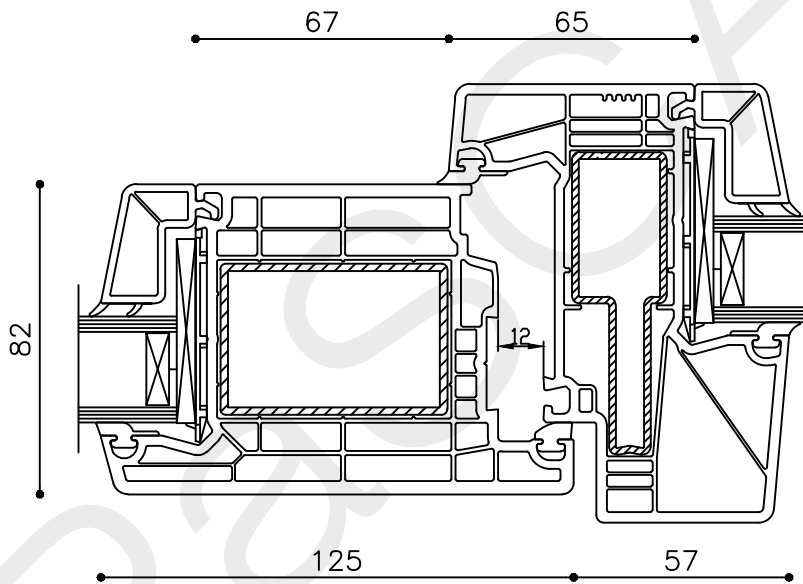

Schaal : 1:2

Vuurijzer 9
5753 SV Deurne
Tel: 0493 31 77 81

KDZbu 6

* = EXCL PASCAL RAMEN EN DEUREN

Peil= bovenkant afgewerkte vloer	Betreft : PaSCAL Royal NL116	Getekend : LvD
	Onderwerp : Deur zijlicht bu	Datum : 17-4-2021
	Onderdeel : Tussenstijl	Schaal : 1:2
	Vuurijzer 9	
	5753 SV Deurne Tel: 0493 31 77 81	
		KDZbu 7