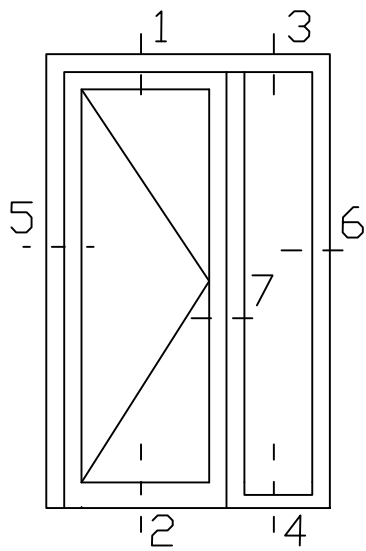

* = EXCL PASCAL RAMEN EN DEUREN

Peil= bovenkant afgewerkte vloer

Betreft : PaSCAL Royal NL116

Getekend : LvD

Onderwerp : Deur zijlicht bu

Datum : 17-4-2021

Onderdeel : Profielen

Schaal : 1:2

Vuurijzer 9
5753 SV Deurne
Tel: 0493 31 77 81

KDZbu 0.1