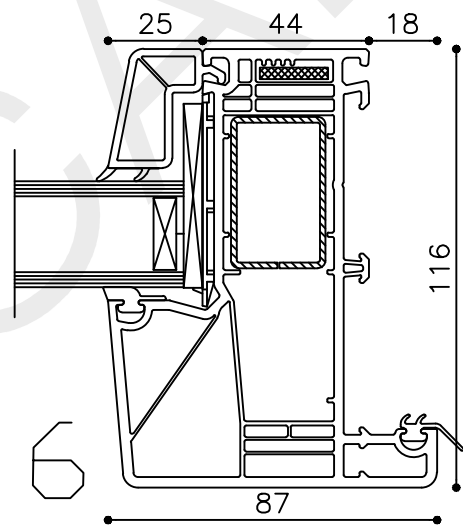

* = EXCL PASCAL RAMEN EN DEUREN

Peil= bovenkant afgewerkte vloer

Betreft : PaSCAL Royal NL116

Getekend : LvD

Onderwerp : Deur zijlicht bu

Datum : 17-4-2021

Onderdeel : Profielen

Schaal : 1:2

Vuurijzer 9
5753 SV Deurne
Tel: 0493 31 77 81

KDZbu 0.1