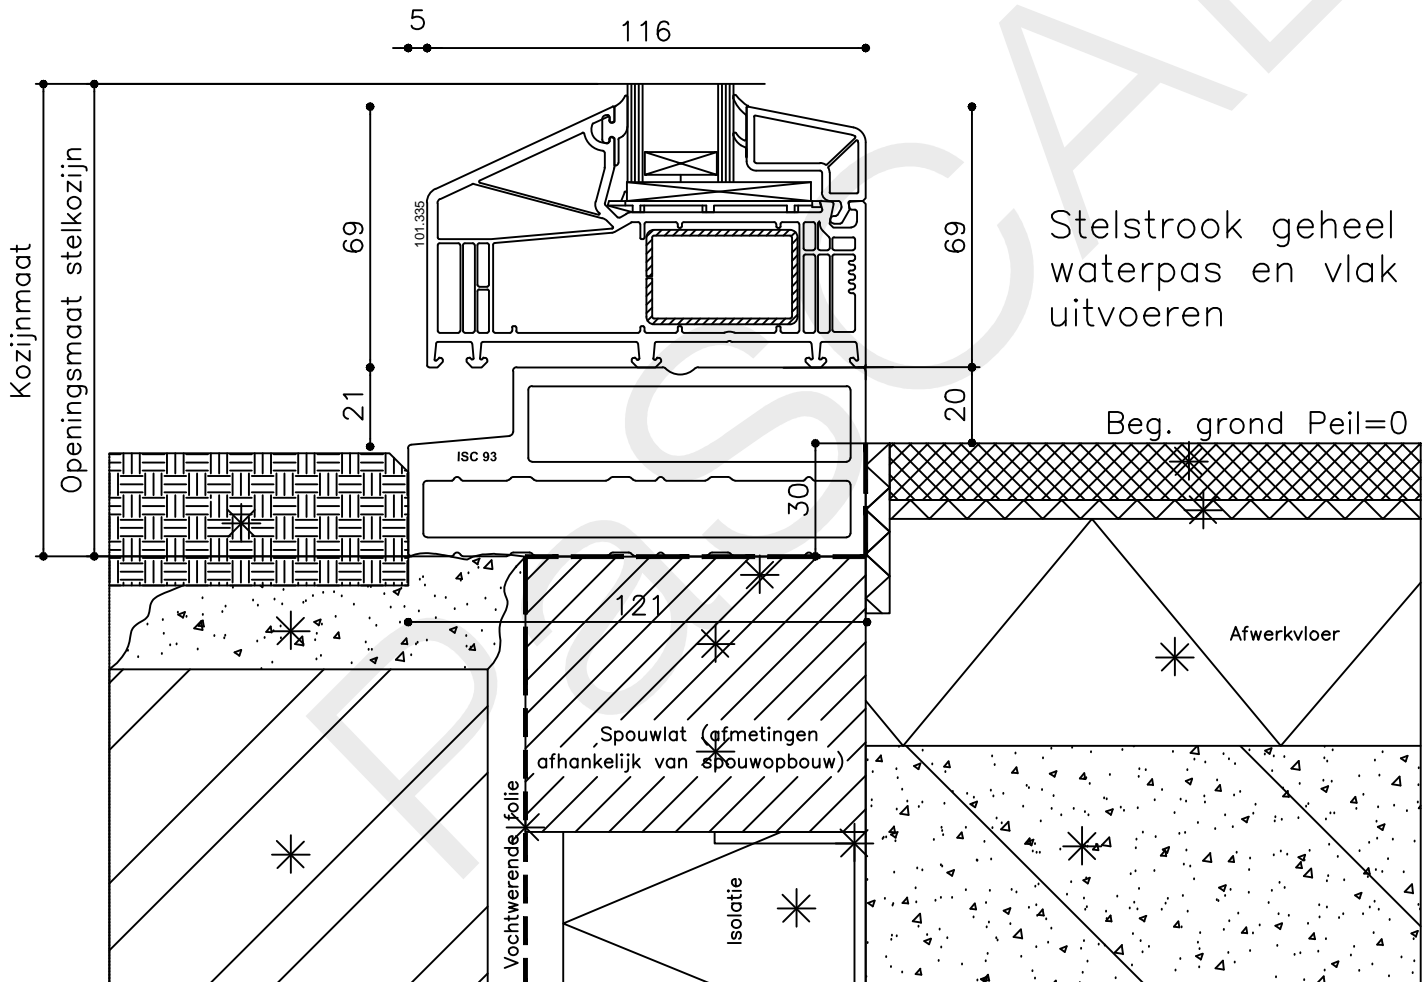

Datum : 17-4-2021

Onderdeel : Bovendetail

Schaal : 1:2

Vuurijzer 9
5753 SV Deurne
Tel: 0493 31 77 81

KDZbu 3

* = EXCL PASCAL RAMEN EN DEUREN

Peil= bovenkant afgewerkte vloer

Betreft : PaSCAL Royal NL116