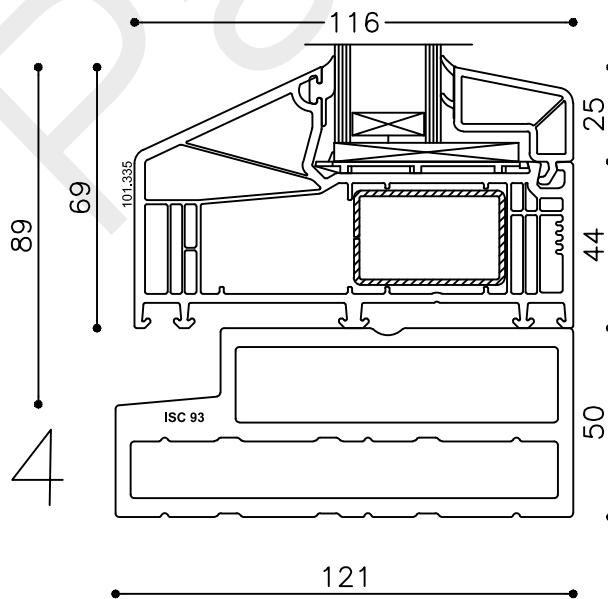

* = EXCL PASCAL RAMEN EN DEUREN

Peil= bovenkant afgewerkte vloer

Betreft : PaSCAL Royal NL116

Getekend : LvD

Onderwerp : Deur zijlicht bu

Datum : 17-4-2021

Onderdeel : Profielen

Schaal : 1:2

Vuurijzer 9
5753 SV Deurne
Tel: 0493 31 77 81

KDZbu 0.1