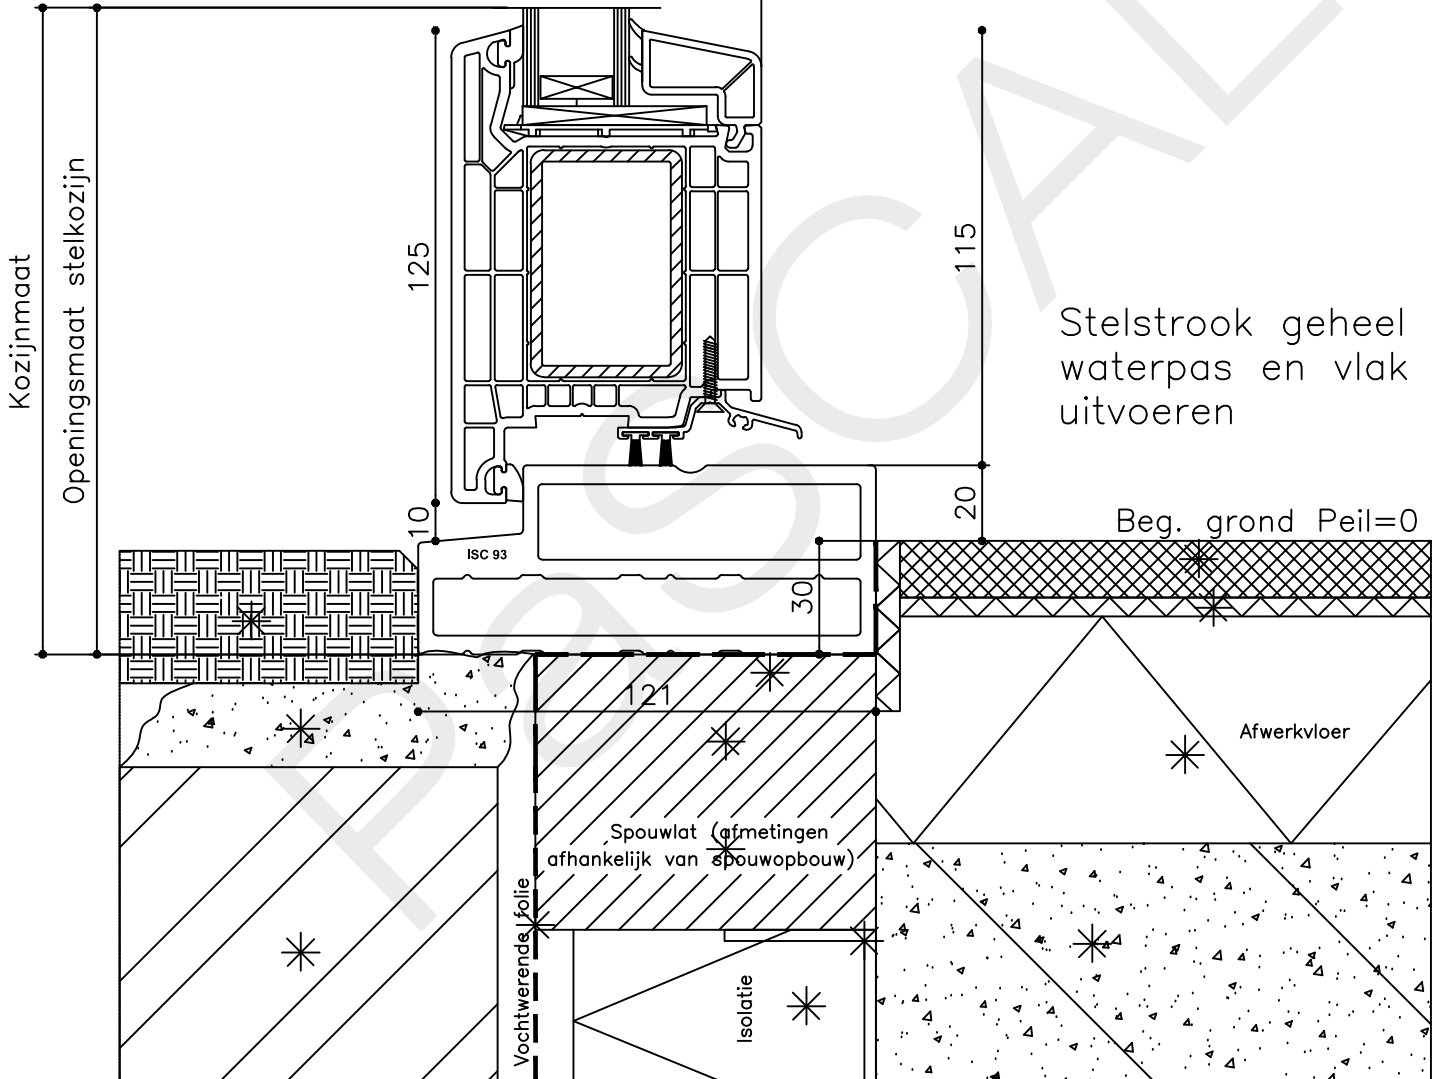

Stelstrook geheel waterpas en vlak uitvoeren

Beg. grond Peil=0

* = EXCL PASCAL RAMEN EN DEUREN

Peil= bovenkant afgewerkte vloer

Betreft : PaSCAL Royal NL116 Getekend : LvD

Onderwerp : Deur zijlicht bu Datum : 17-4-2021