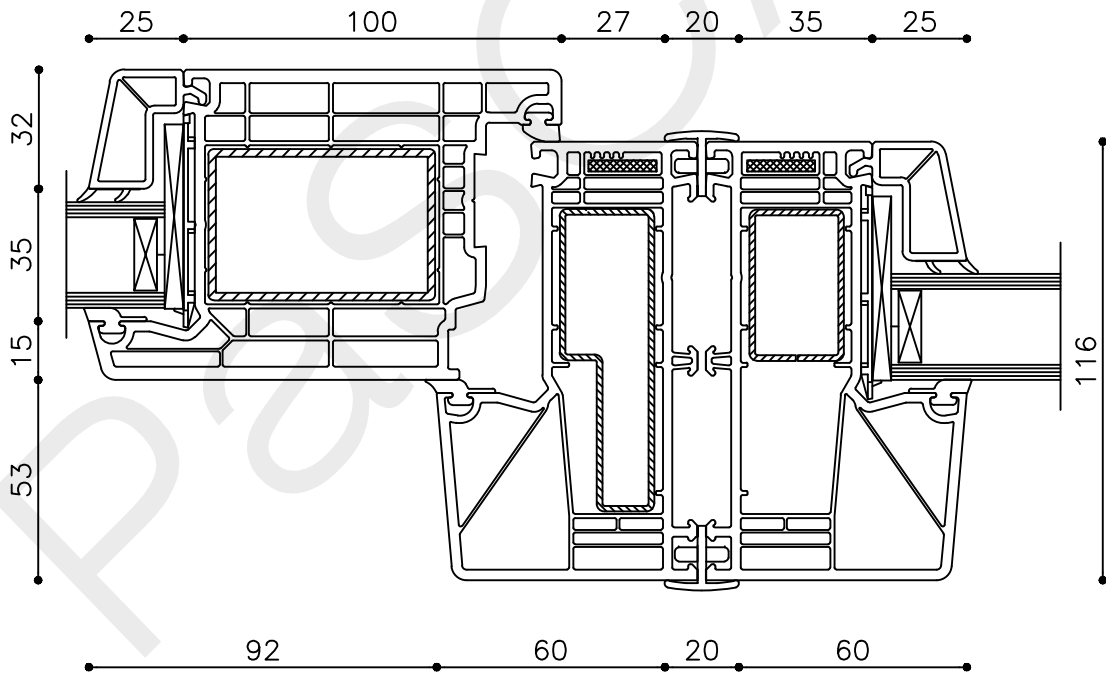

* = EXCL PASCAL RAMEN EN DEUREN

Peil= bovenkant afgewerkte vloer

Betreft : PaSCAL Royal NL116

Getekend : LvD

Onderwerp : Deur zijlicht bi

Datum : 17-04-2021

Onderdeel : Tussenstijl

Schaal : 1:2

Vuurijzer 9
5753 SV Deurne
Tel: 0493 31 77 81

KDZbi 7