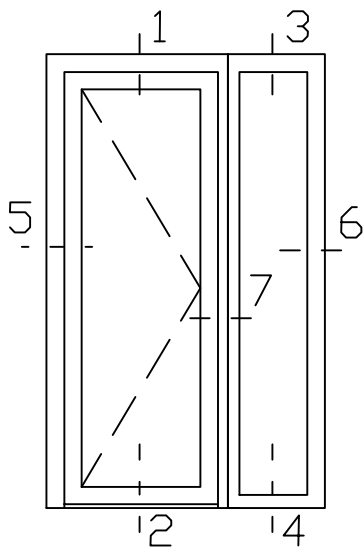

* = EXCL PASCAL RAMEN EN DEUREN

Peil= bovenkant afgewerkte vloer

Betreft : PaSCAL Royal NL116	Getekend : LvD
Onderwerp : Deur zijlicht bi	Datum : 17-04-2021
Onderdeel : Profielen	Schaal : 1:2
Vuurijzer 9 5753 SV Deurne Tel: 0493 31 77 81	KDZbi 0.0

* = EXCL PASCAL RAMEN EN DEUREN

Peil= bovenkant afgewerkte vloer

Betreft : PaSCAL Royal NL116

Getekend : LvD

Onderwerp : Deur zijlicht bi

Datum : 17-04-2021

Onderdeel : Profielen

Schaal : 1:2