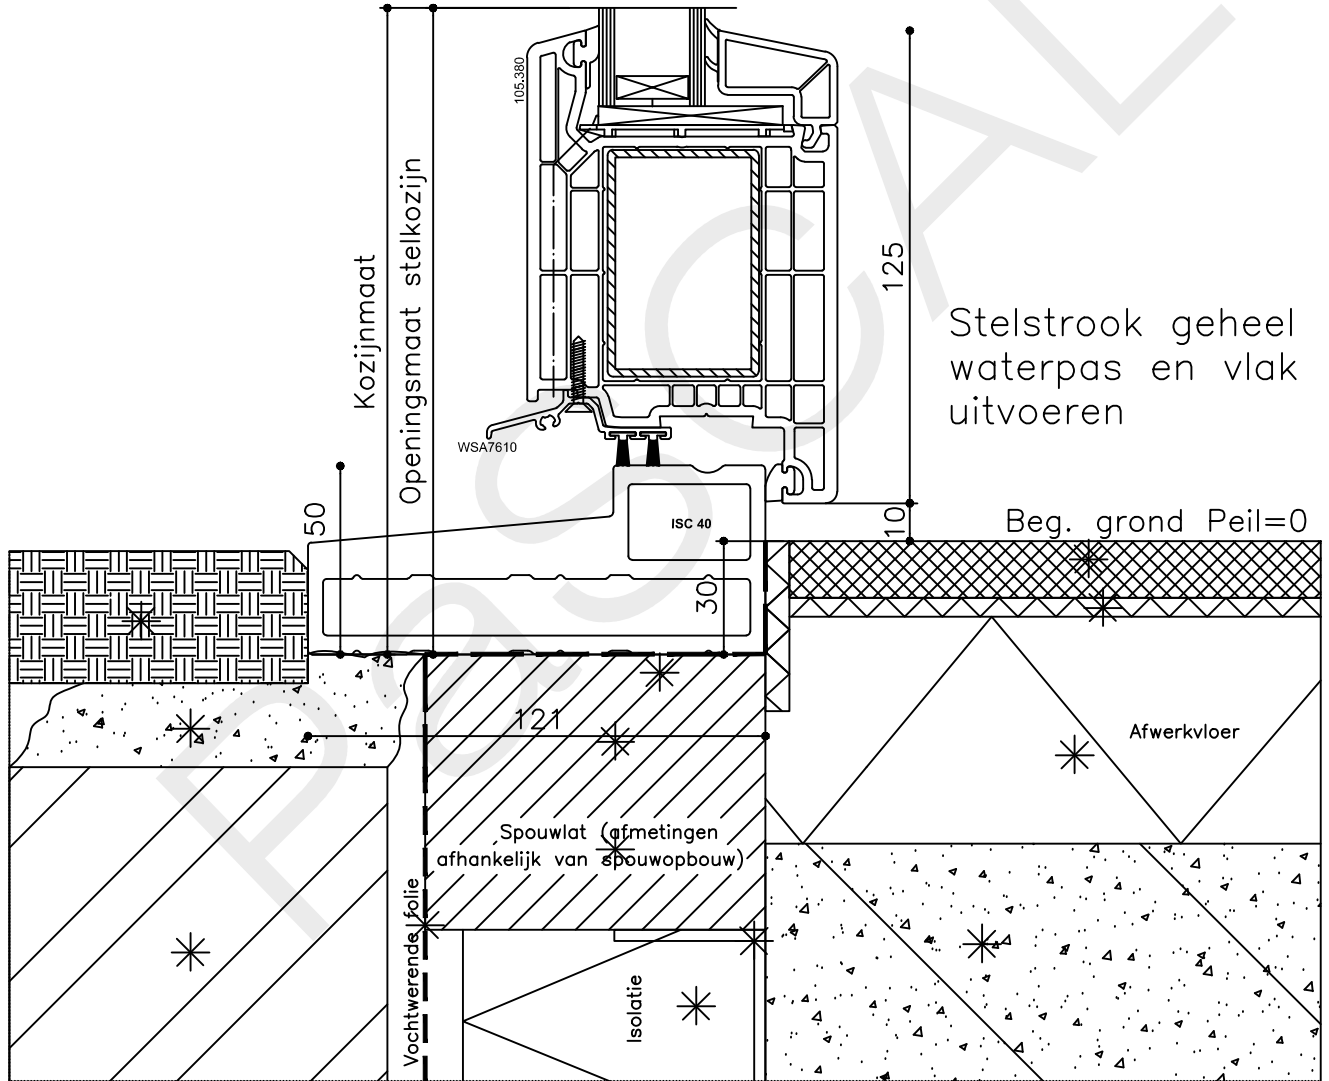

Onderdeel : Bovendetail

Schaal : 1:2

Vuurijzer 9
5753 SV Deurne
Tel: 0493 31 77 81

KDZbi 1

12

82

Stelstrook geheel waterpas en vlak uitvoeren

Beg. grond Peil=0