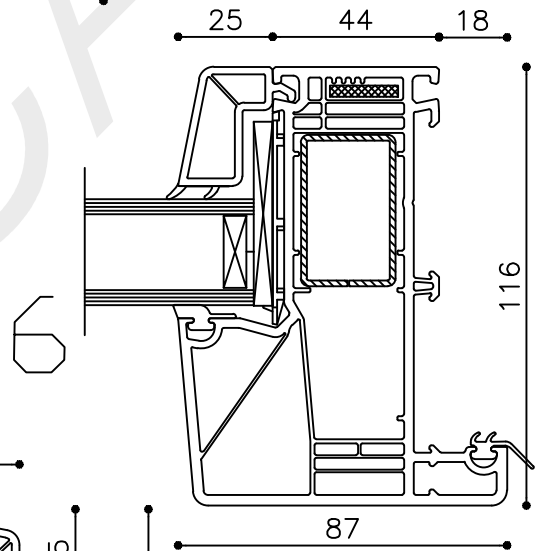

* = EXCL PASCAL RAMEN EN DEUREN

Peil= bovenkant afgewerkte vloer

Betreft : PaSCAL Royal NL116

Getekend : LvD

Onderwerp : Deur zijlicht bi

Datum : 17-04-2021

Onderdeel : Profielen

Schaal : 1:2