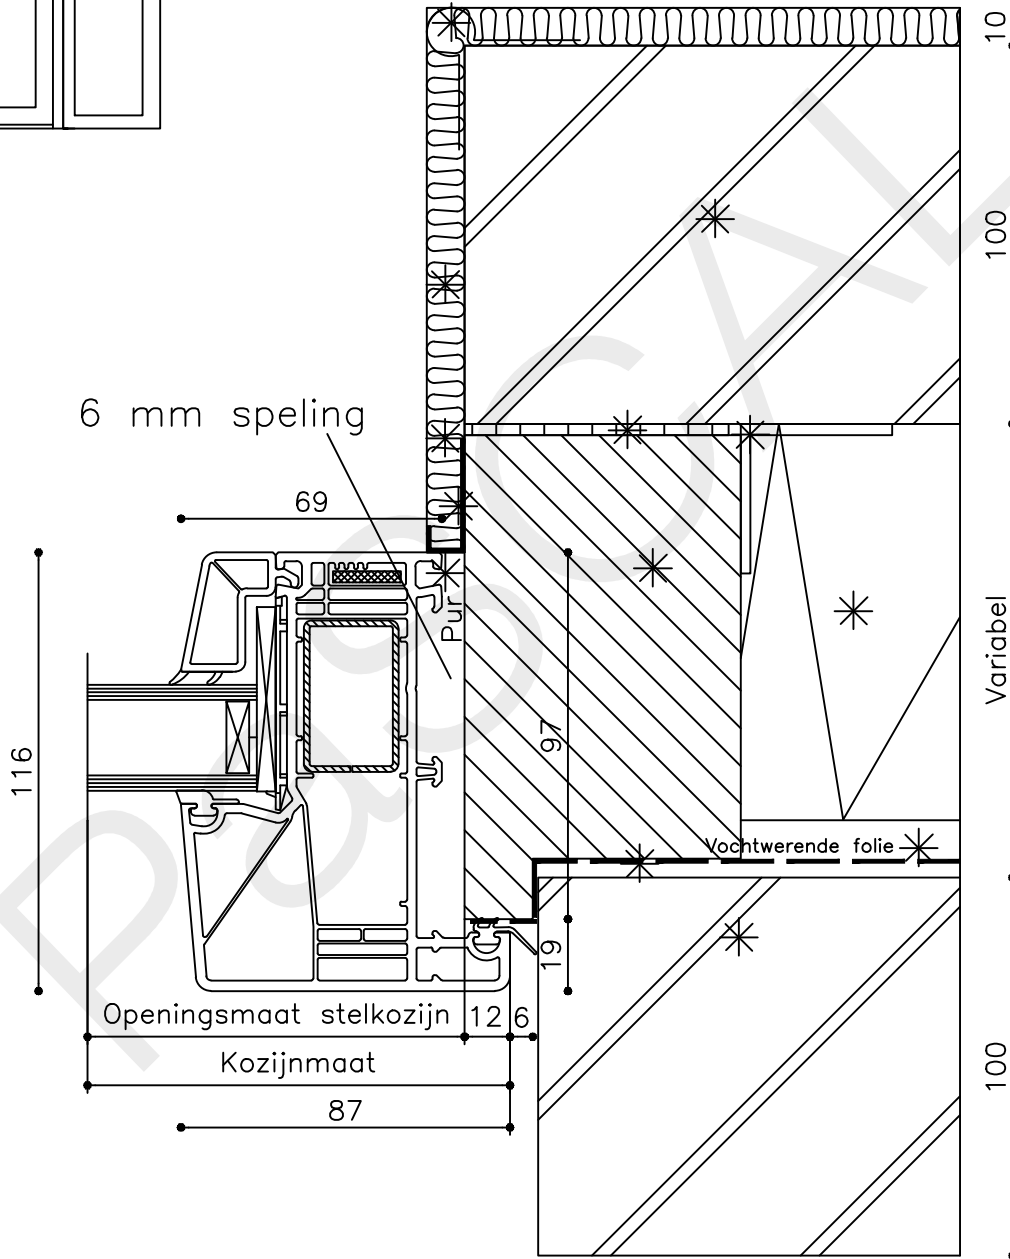

* = EXCL PASCAL RAMEN EN DEUREN

Peil= bovenkant afgewerkte vloer

Betreft : PaSCAL Royal NL116

Getekend : LvD

Onderwerp : Deur zijlicht bi

Datum : 17-04-2021

Onderdeel : Rechterzijdetail

Schaal : 1:2

Vuurijzer 9
5753 SV Deurne
Tel: 0493 31 77 81

KDZbi 6