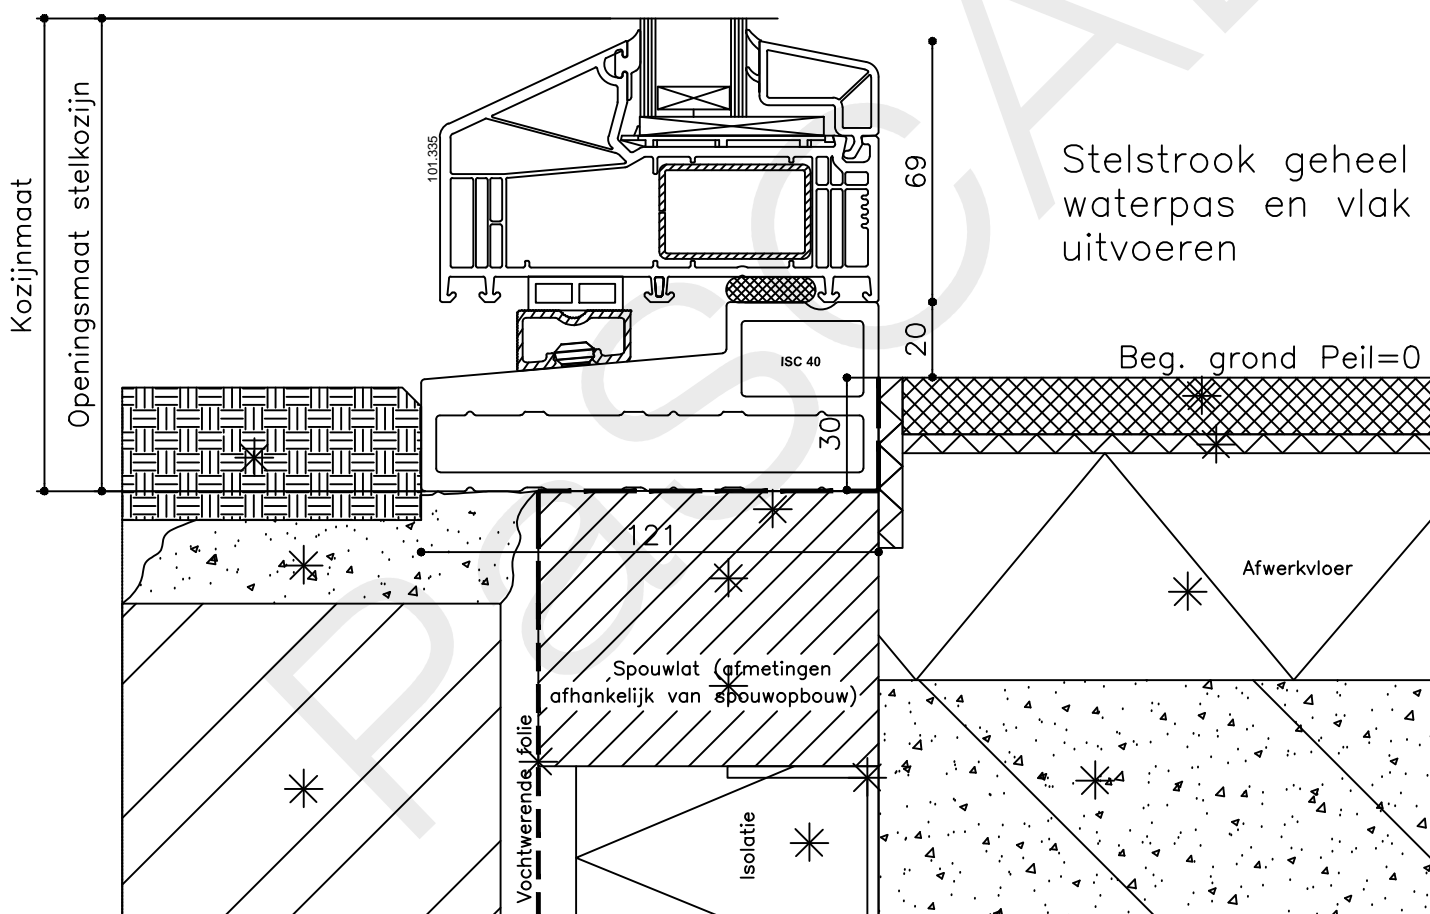

Getekend : LvD

Datum : 17-04-2021

Schaal : 1:2

KDZbi 3

14

116

Stelstrook geheel waterpas en vlak uitvoeren

Beg. grond Peil=0