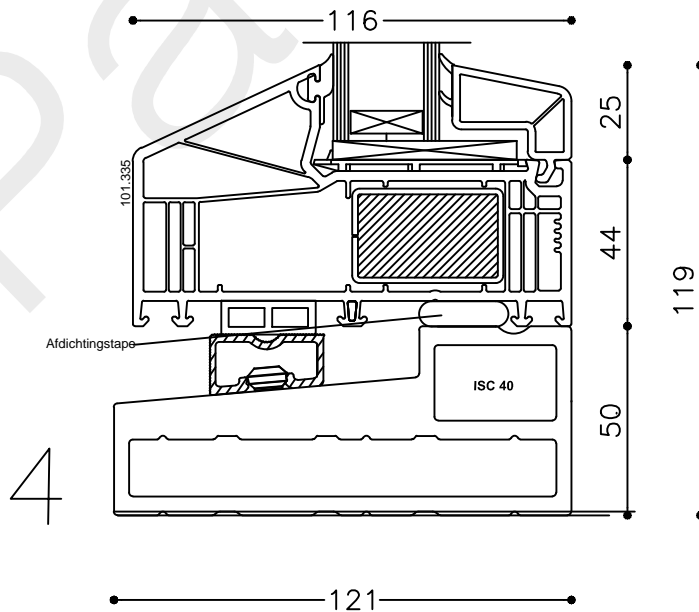

* = EXCL PASCAL RAMEN EN DEUREN

Peil= bovenkant afgewerkte vloer

Betreft : PaSCAL Royal NL116

Getekend : LvD

Onderwerp : Deur zijlicht bi

Datum : 17-04-2021

Onderdeel : Profielen

Schaal : 1:2