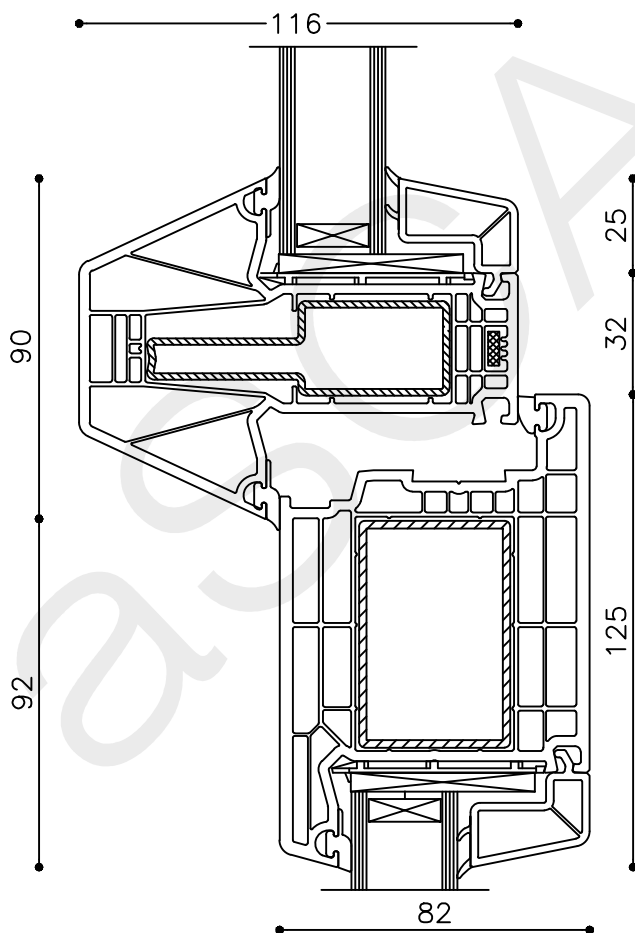

* = EXCL PASCAL RAMEN EN DEUREN

Peil= bovenkant afgewerkte vloer

Betreft : PaSCAL Royal NL116

Getekend : LvD

Onderwerp : Dubbele deur bovenlicht

Datum : 17-04-2021

Onderdeel : Tussenstijl bi

Schaal : 1:2

Vuurijzer 9
5753 SV Deurne
Tel: 0493 31 77 81

KDDBbi 5