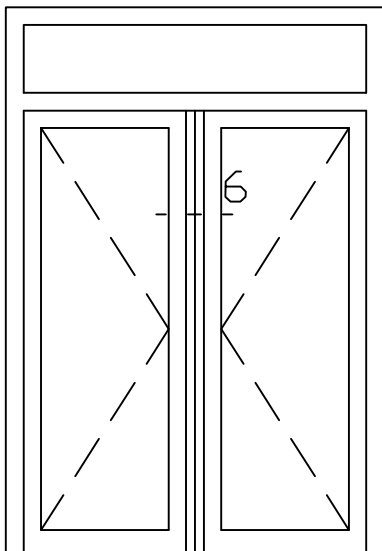

* = EXCL PASCAL RAMEN EN DEUREN

Peil= bovenkant afgewerkte vloer

Betreft : PaSCAL Royal NL116

Getekend : LvD

Onderwerp : Dubbele deur bovenlicht

Datum : 17-04-2021

Onderdeel : Tussenstijl bi

Schaal : 1:2

Vuurijzer 9
5753 SV Deurne
Tel: 0493 31 77 81

KDDBbi 6