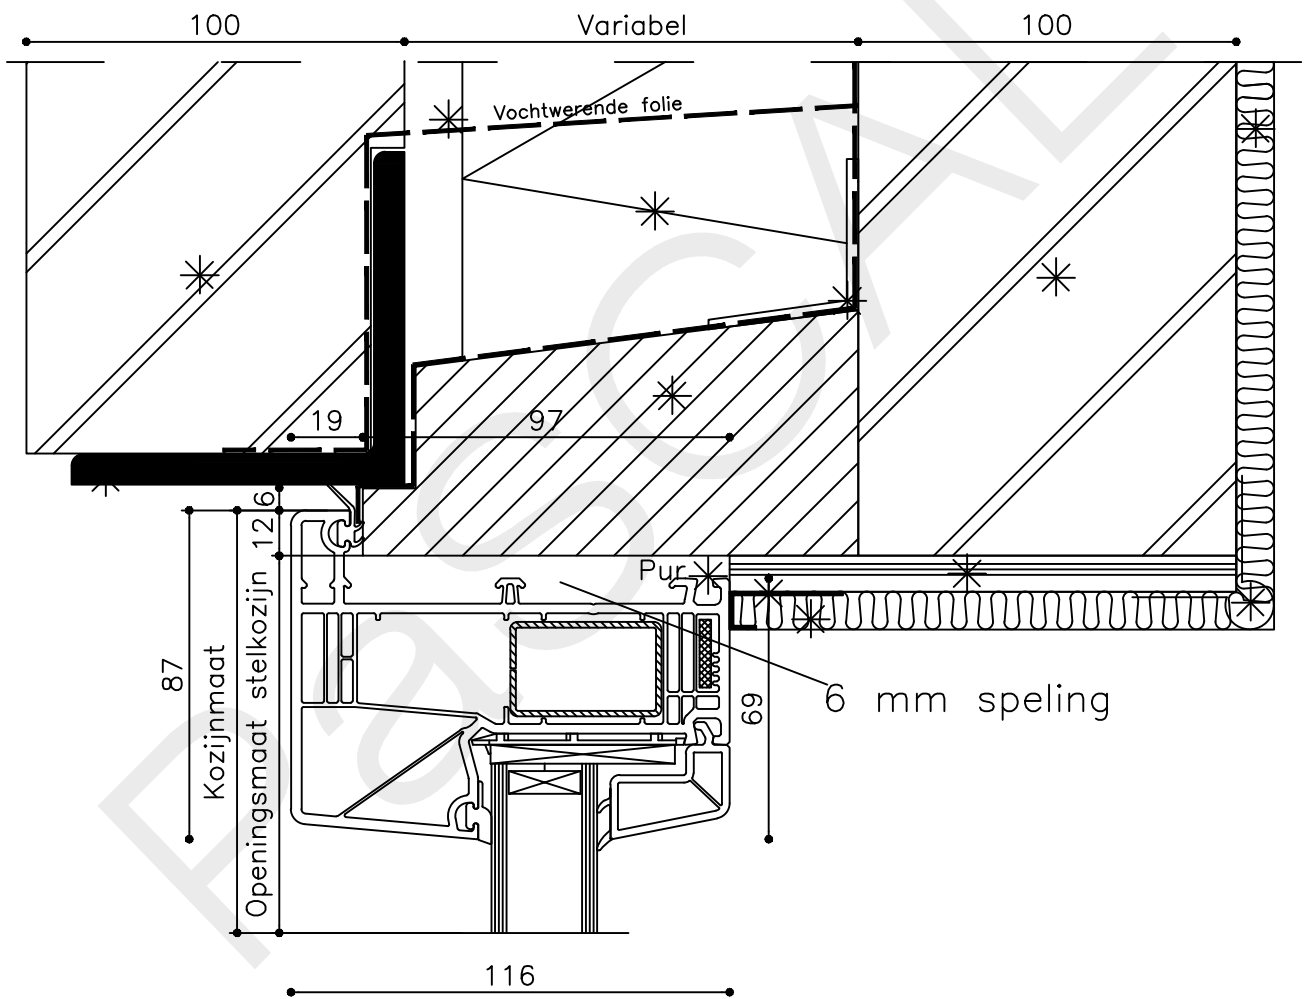

* = EXCL PASCAL RAMEN EN DEUREN

Peil= bovenkant afgewerkte vloer

Betreft : PaSCAL Royal NL116

Getekend : LvD

Onderwerp : Dubbele deur bovenlicht

Datum : 17-04-2021

Onderdeel : Bovendetail bi

Schaal : 1:2

Vuurijzer 9
5753 SV Deurne
Tel: 0493 31 77 81

KDDBbi 1