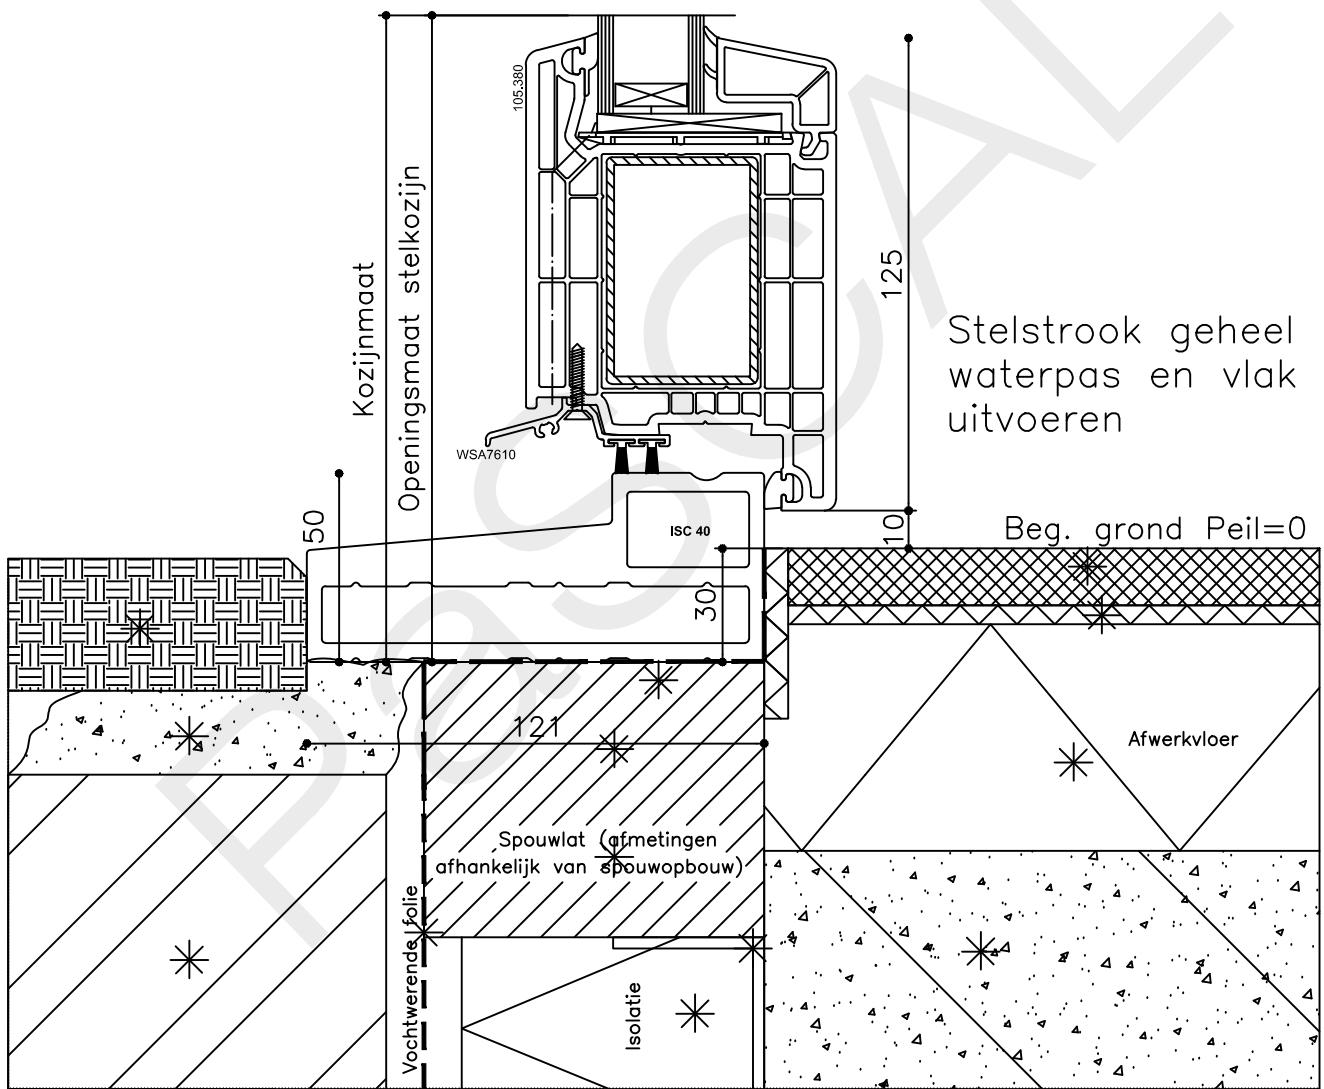

Onderdeel : Bovendetail bi

Schaal : 1:2

Vuurijzer 9
5753 SV Deurne
Tel: 0493 31 77 81

KDDBbi 1

12

82

Stelstrook geheel waterpas en vlak uitvoeren

Beg. grond Peil=0

Afwerkvloer

Spouwlat (afmetingen afhankelijk van spouwopbouw)

Isolatie

Vochtwerende folie

* = EXCL PASCAL RAMEN EN DEUREN

Peil= bovenkant afgewerkte vloer

Betreft : PaSCAL Royal NL116

Getekend : LvD