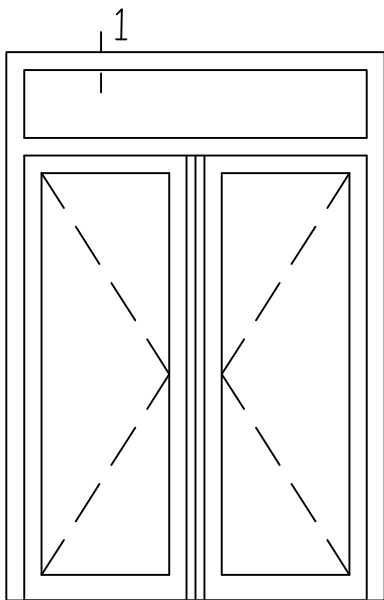

* = EXCL PASCAL RAMEN EN DEUREN

Peil= bovenkant afgewerkte vloer

Betreft : PaSCAL Royal NL116

Getekend : LvD

Onderwerp : Dubbele deur bovenlicht

Datum : 17-04-2021

Onderdeel : Bovendetail bi

Schaal : 1:2

Vuurijzer 9
5753 SV Deurne
Tel: 0493 31 77 81

KDDBbi 1