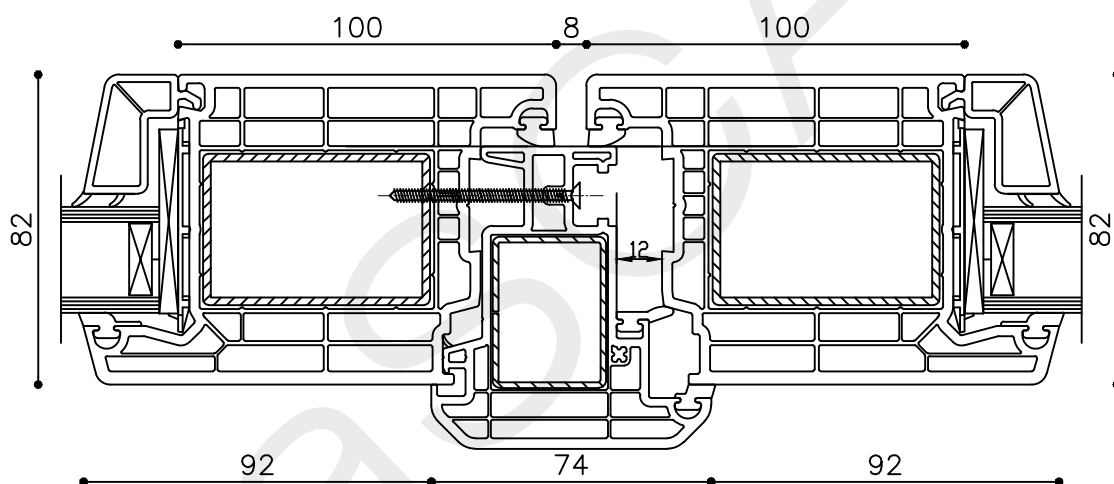

* = EXCL PASCAL RAMEN EN DEUREN

Peil= bovenkant afgewerkte vloer

Betreft : PaSCAL Royal NL116

Getekend : LvD

Onderwerp : Dubbele deur bovenlicht

Datum : 17-04-2021

Onderdeel : Tussenstijl bi

Schaal : 1:2

Vuurijzer 9
5753 SV Deurne
Tel: 0493 31 77 81

KDDBbi 6