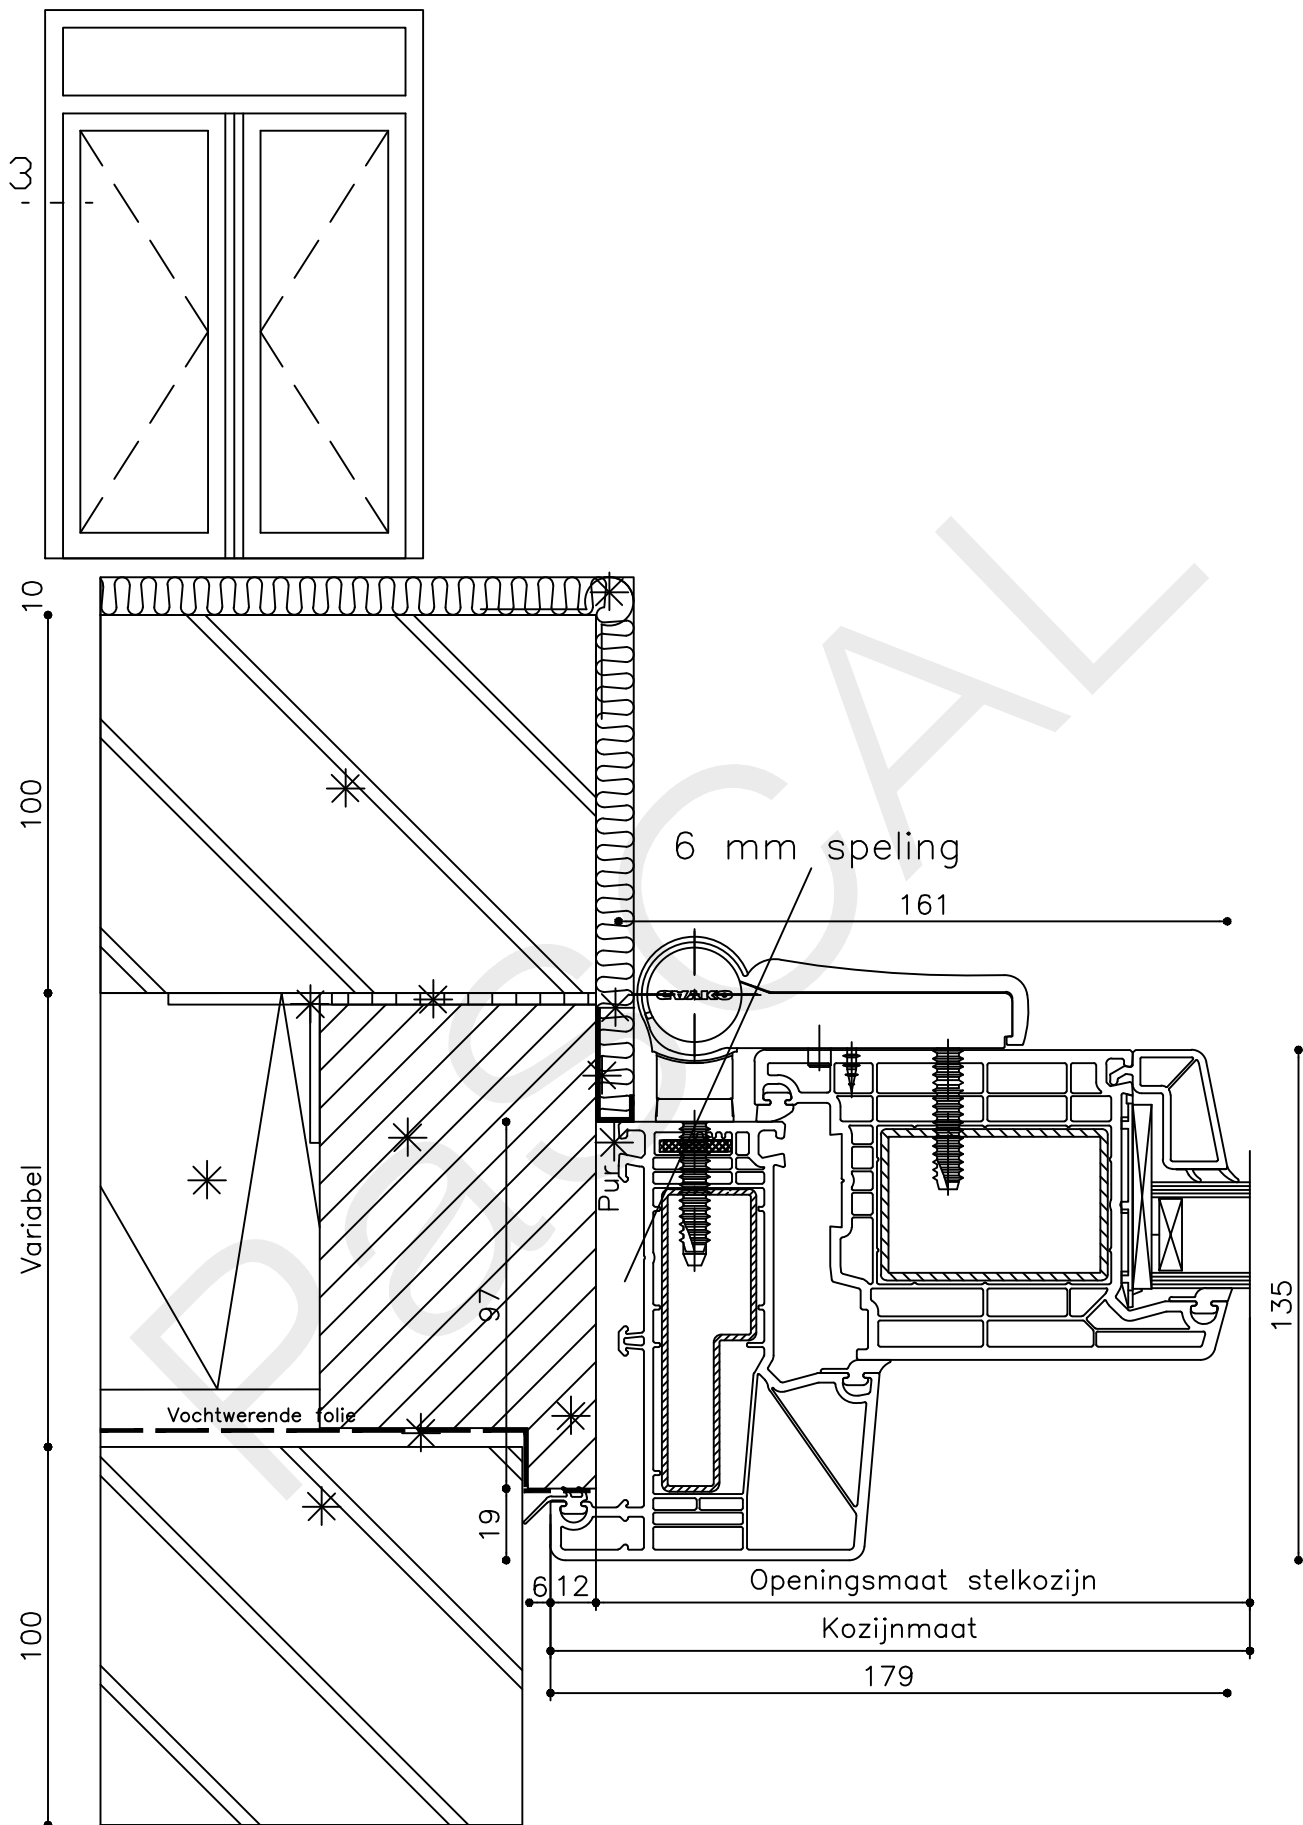

* = EXCL PASCAL RAMEN EN DEUREN

Peil= bovenkant afgewerkte vloer

Betreft : PaSCAL Royal NL116

Getekend : LvD

Onderwerp :Dubbele deur bovenlicht

Datum : 17-04-2021

Onderdeel : Linkerzijdetail bi

Schaal : 1:2

Vuurijzer 9
5753 SV Deurne
Tel: 0493 31 77 81

KDDDBbi 3