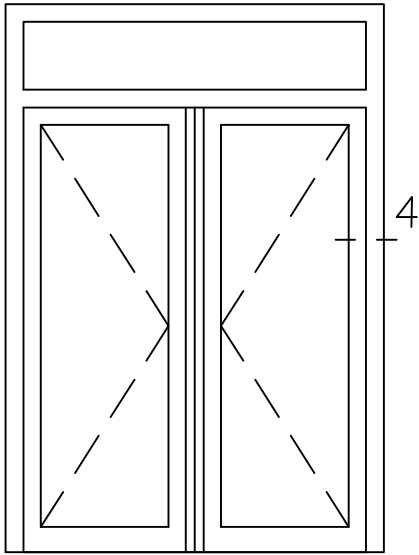

Betreft : PaSCAL Royal NL116

Getekend : LvD

Onderwerp :Dubbele deur bovenlicht

Datum : 17-04-2021

Onderdeel : Linkerzijdetail bi

Schaal : 1:2

Vuurijzer 9
5753 SV Deurne
Tel: 0493 31 77 81

KDDDBbi 3