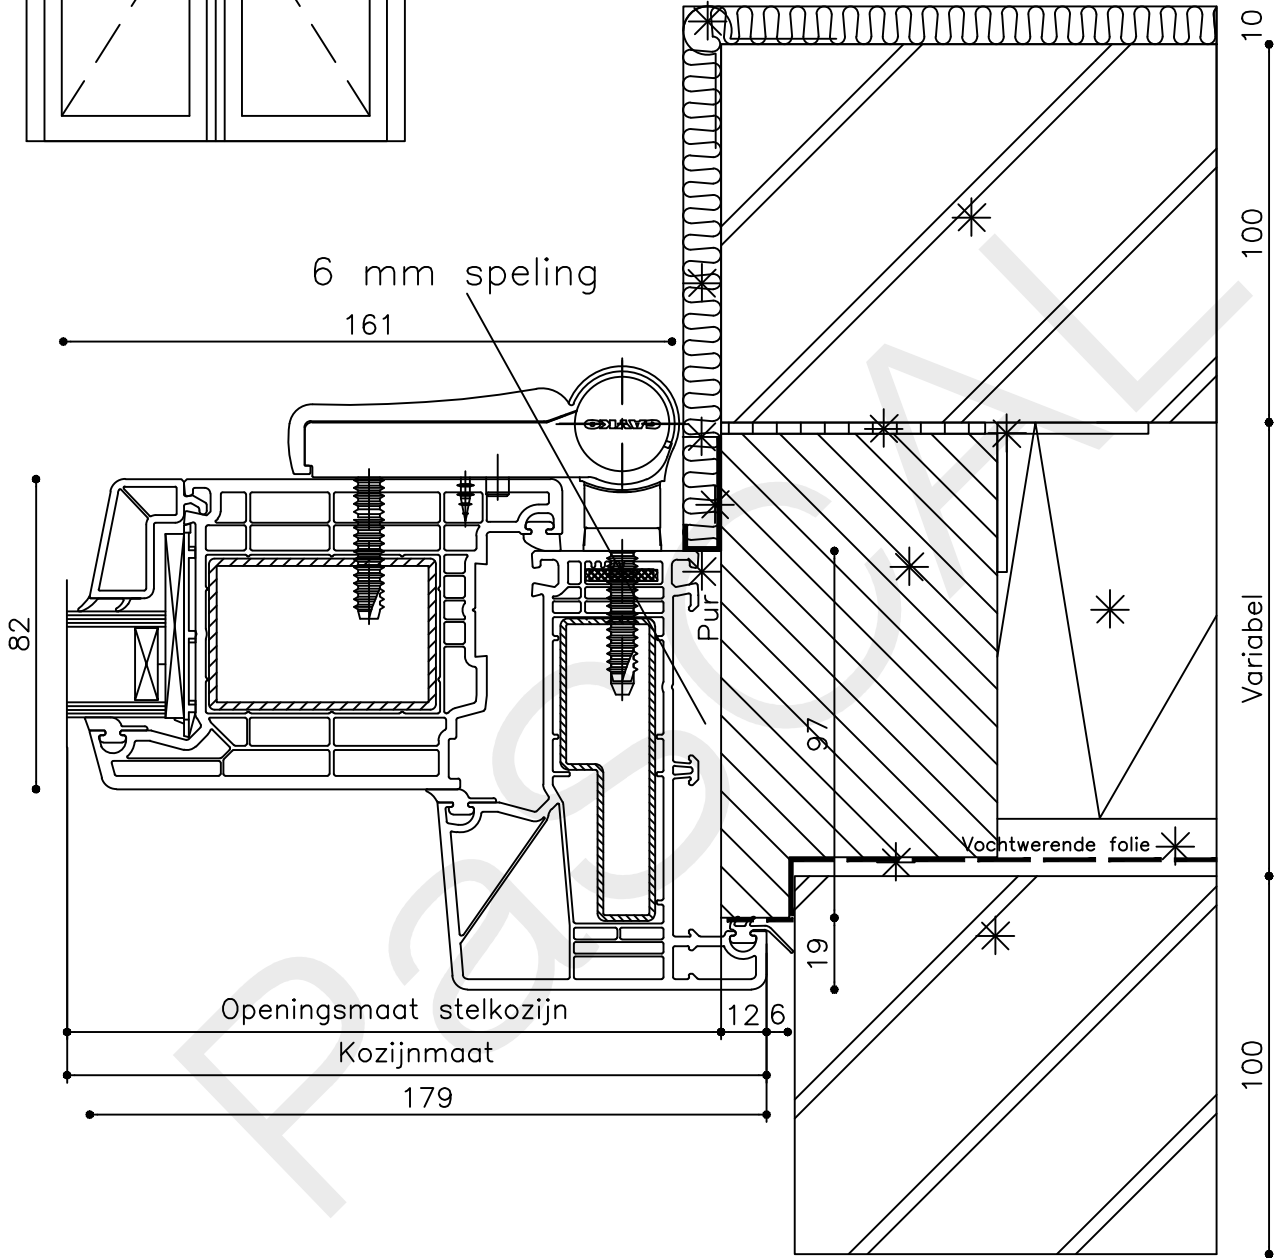

* = EXCL PASCAL RAMEN EN DEUREN

Peil= bovenkant afgewerkte vloer

Betreft : PaSCAL Royal NL116

Getekend : LvD

Onderwerp : Dubbele deur bovenlicht

Datum : 17-04-2021

Onderdeel : Rechterzijdetail bi

Schaal : 1:2

Vuurijzer 9
5753 SV Deurne
Tel: 0493 31 77 81

KDDBbi 4