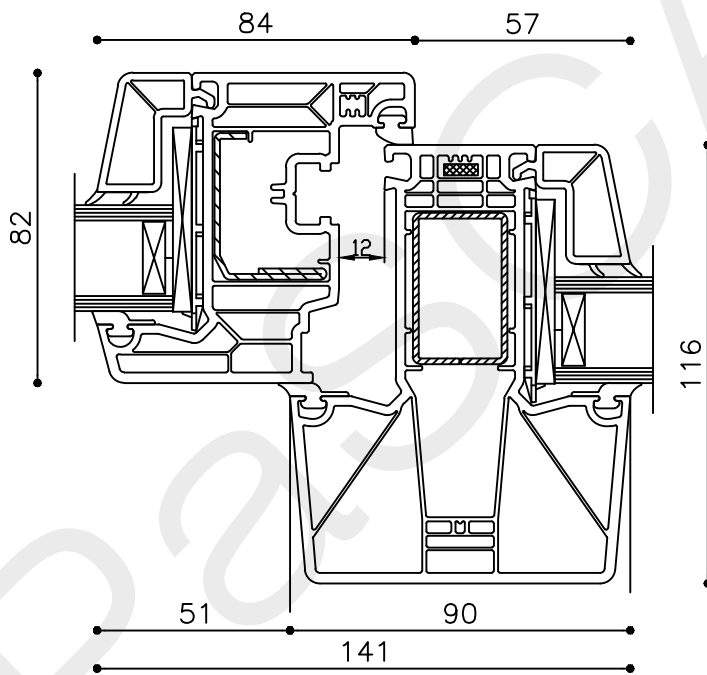

* = EXCL PASCAL RAMEN EN DEUREN

Peil= bovenkant afgewerkte vloer	Betreft : PaSCAL Royal NL116	Getekend : LvD
	Onderwerp : Draai val vast raam	Datum : 17-04-2021
	Onderdeel : Tussenstijl	Schaal : 1:2
	Vuurijzer 9	KDVVR 7
	5753 SV Deurne Tel: 0493 31 77 81