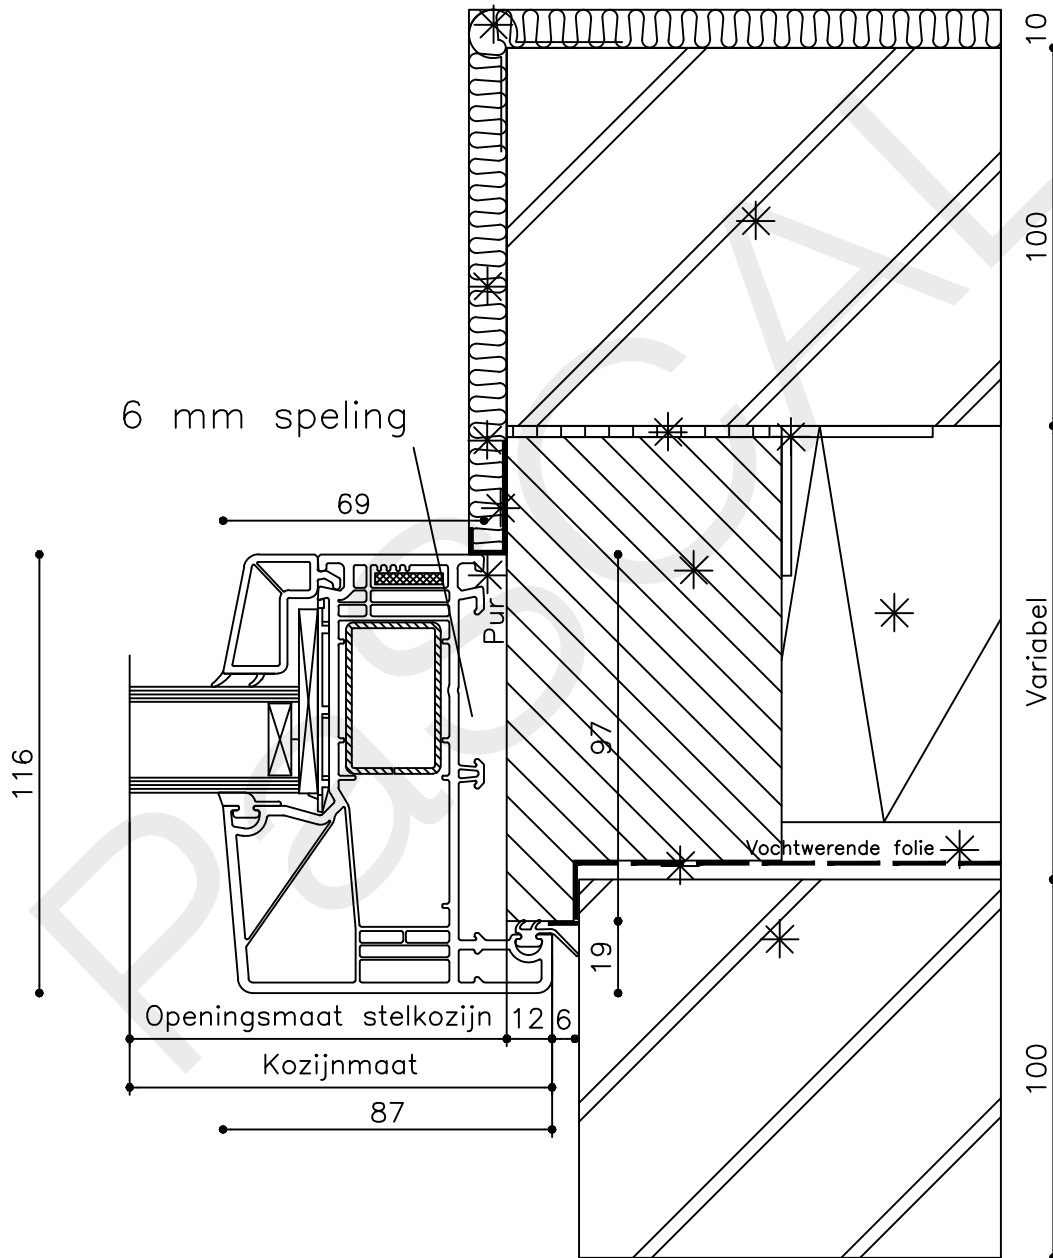

Datum : 17-04-2021

Onderdeel : Linkerzijdetail

Schaal : 1:2

Vuurijzer 9  
5753 SV Deurne  
Tel: 0493 31 77 81

KDWVR 5

\* = EXCL PASCAL RAMEN EN DEUREN

Peil= bovenkant afgewerkte vloer

Betreft : PaSCAL Royal NL116