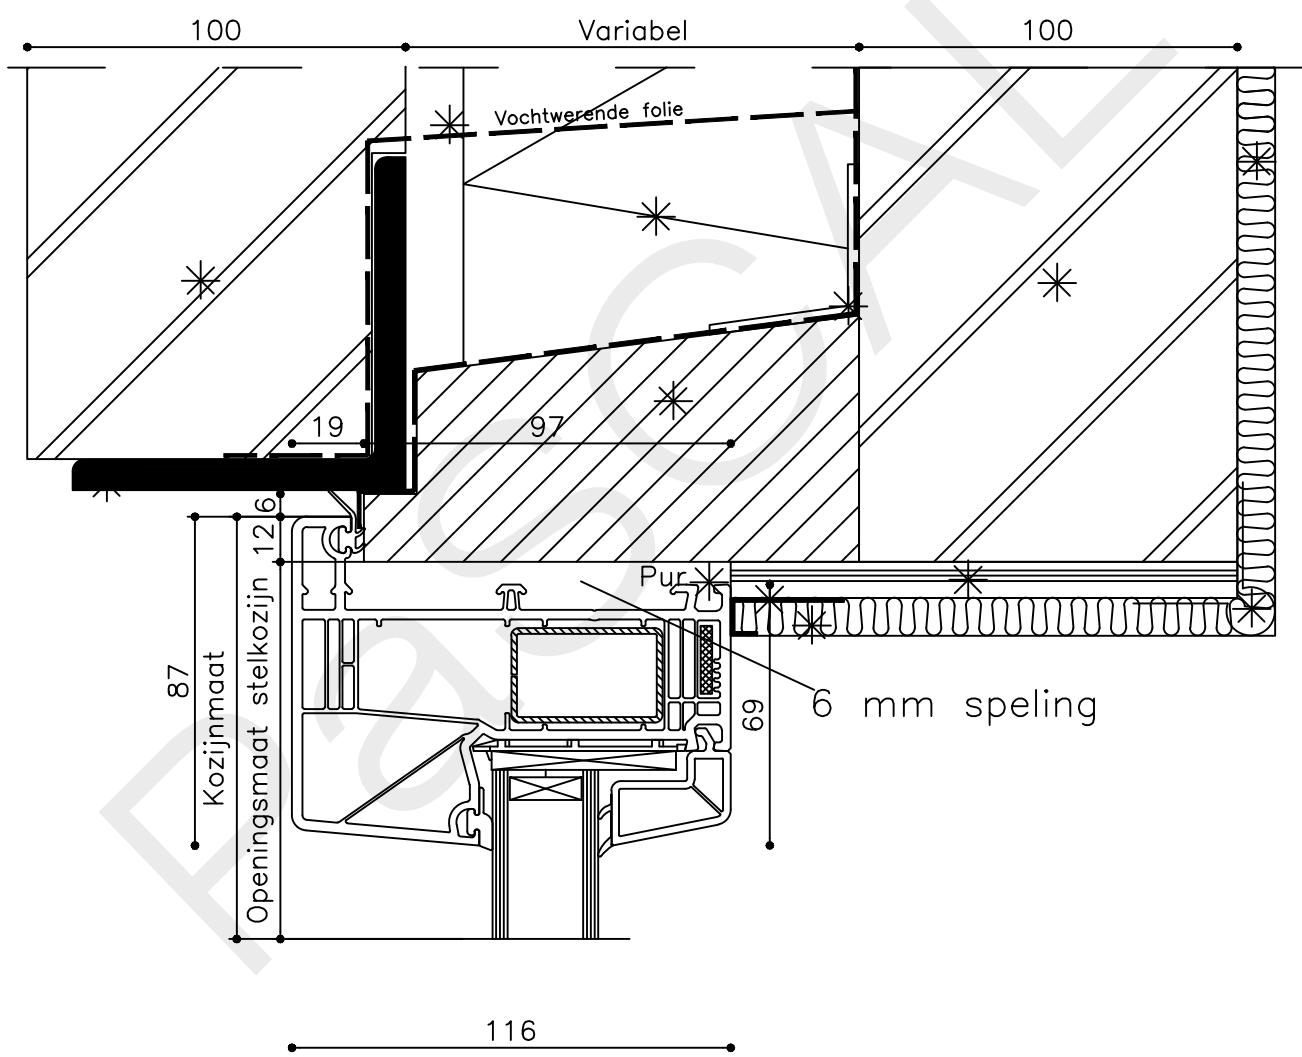

Schaal : 1:2

Vuurijzer 9  
5753 SV Deurne  
Tel: 0493 31 77 81

KDWVR 2

13

\* = EXCL PASCAL RAMEN EN DEUREN

Peil= bovenkant afgewerkte vloer	Betreft : PaSCAL Royal NL116	Getekend : LvD
	Onderwerp : Draai val vast raam	Datum : 17-04-2021
	Onderdeel : Bovendetail	Schaal : 1:2
	Vuurijzer 9	<h1>KDVWR 3</h1>
	5753 SV Deurne Tel: 0493 31 77 81	