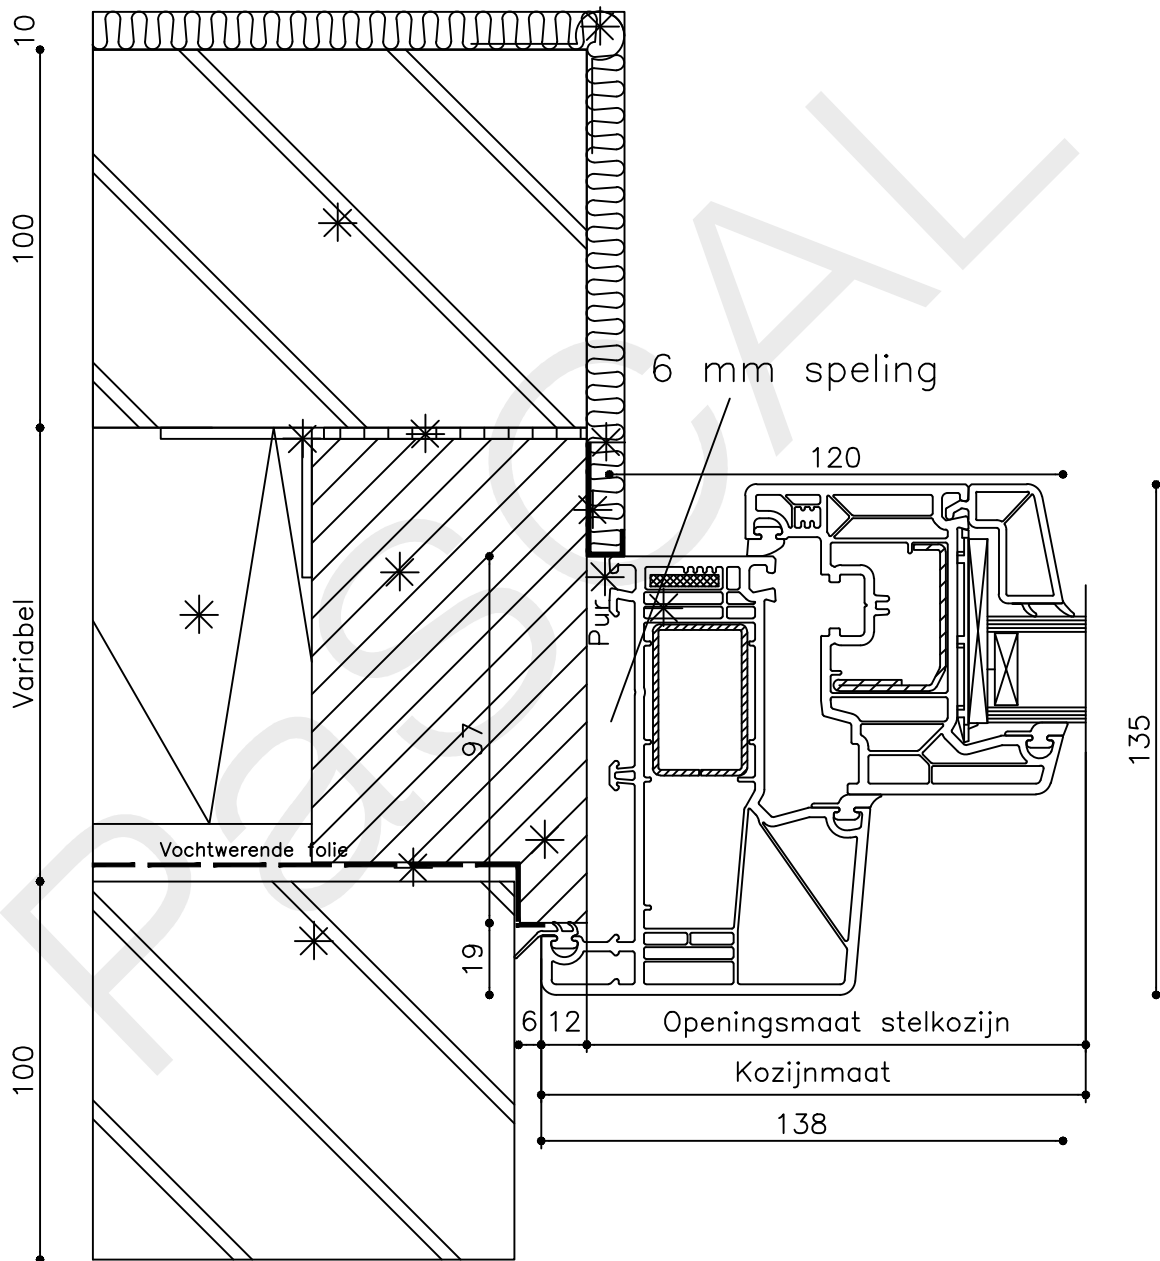

* = EXCL PASCAL RAMEN EN DEUREN

Peil= bovenkant afgewerkte vloer

Betreft : PaSCAL Royal NL116

Getekend : LvD

Onderwerp : Draai val vast raam

Datum : 17-04-2021

Onderdeel : Linkerzijdetail

Schaal : 1:2

Vuurijzer 9
5753 SV Deurne
Tel: 0493 31 77 81

KDWVR 5