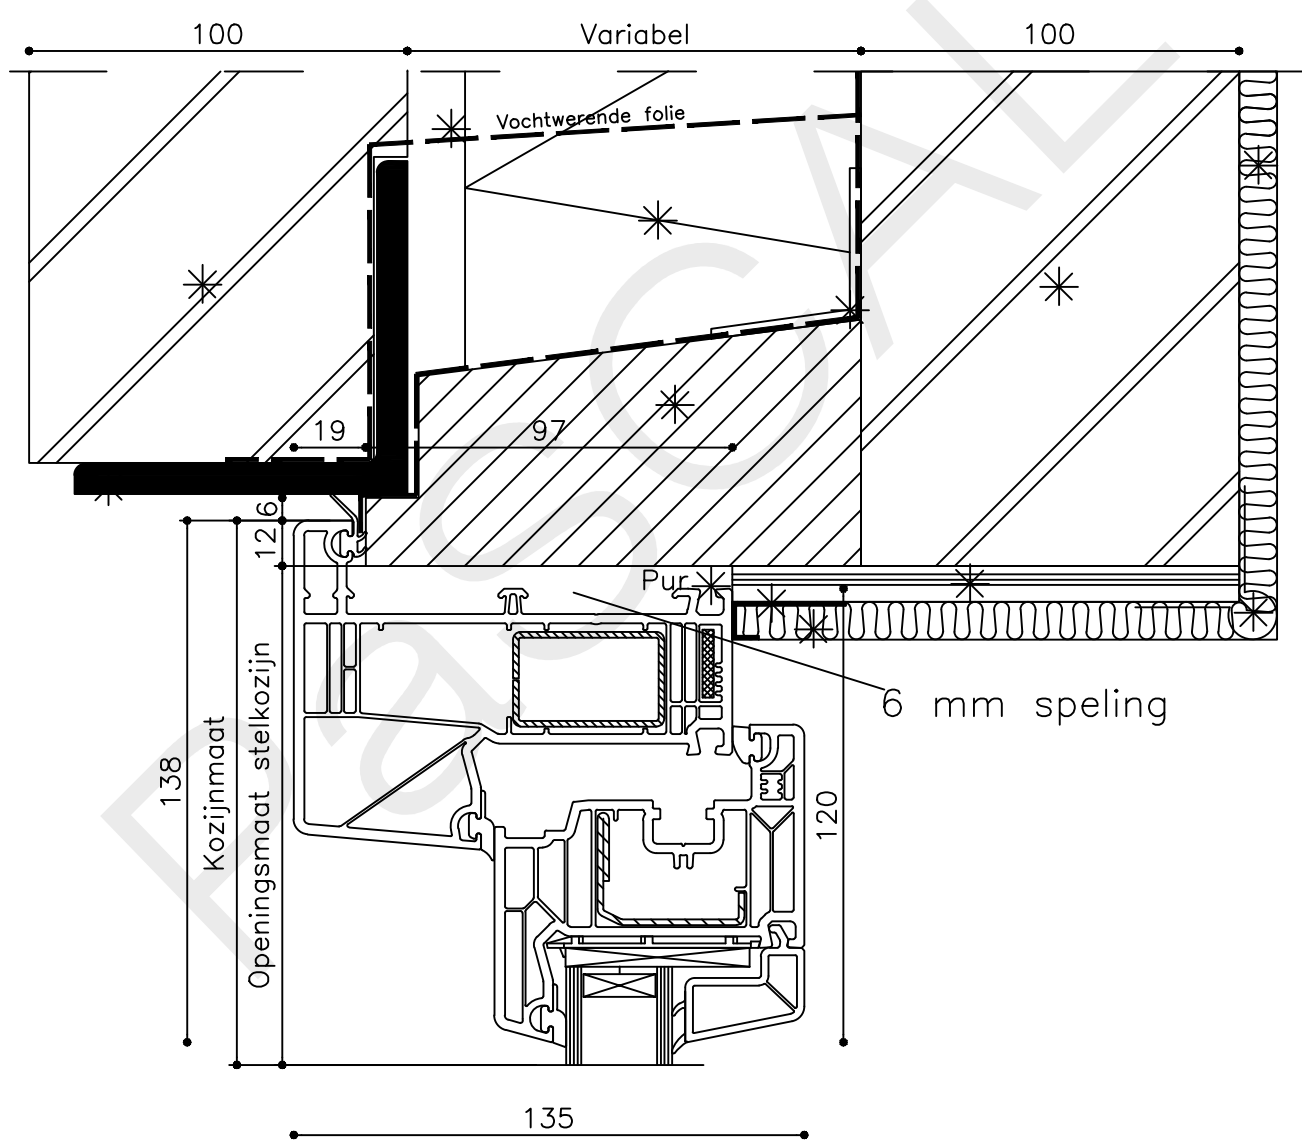

\* = EXCL PASCAL RAMEN EN DEUREN

Peil= bovenkant afgewerkte vloer

Betreft : PaSCAL Royal NL116

Getekend : LvD

Onderwerp : Draai val vast raam

Datum : 17-04-2021

Onderdeel : Profielen

Schaal : 1:2

Vuurijzer 9  
5753 SV Deurne  
Tel: 0493 31 77 81

KDWVR 0

1

\* = EXCL PASCAL RAMEN EN DEUREN

Peil= bovenkant afgewerkte vloer	Betreft : PaSCAL Royal NL116	Getekend : LvD
	Onderwerp : Draai val vast raam	Datum : 17-04-2021
	Onderdeel : Bovendetail	Schaal : 1:2
	Vuurijzer 9	
	5753 SV Deurne Tel: 0493 31 77 81	
	KDVWR 1	