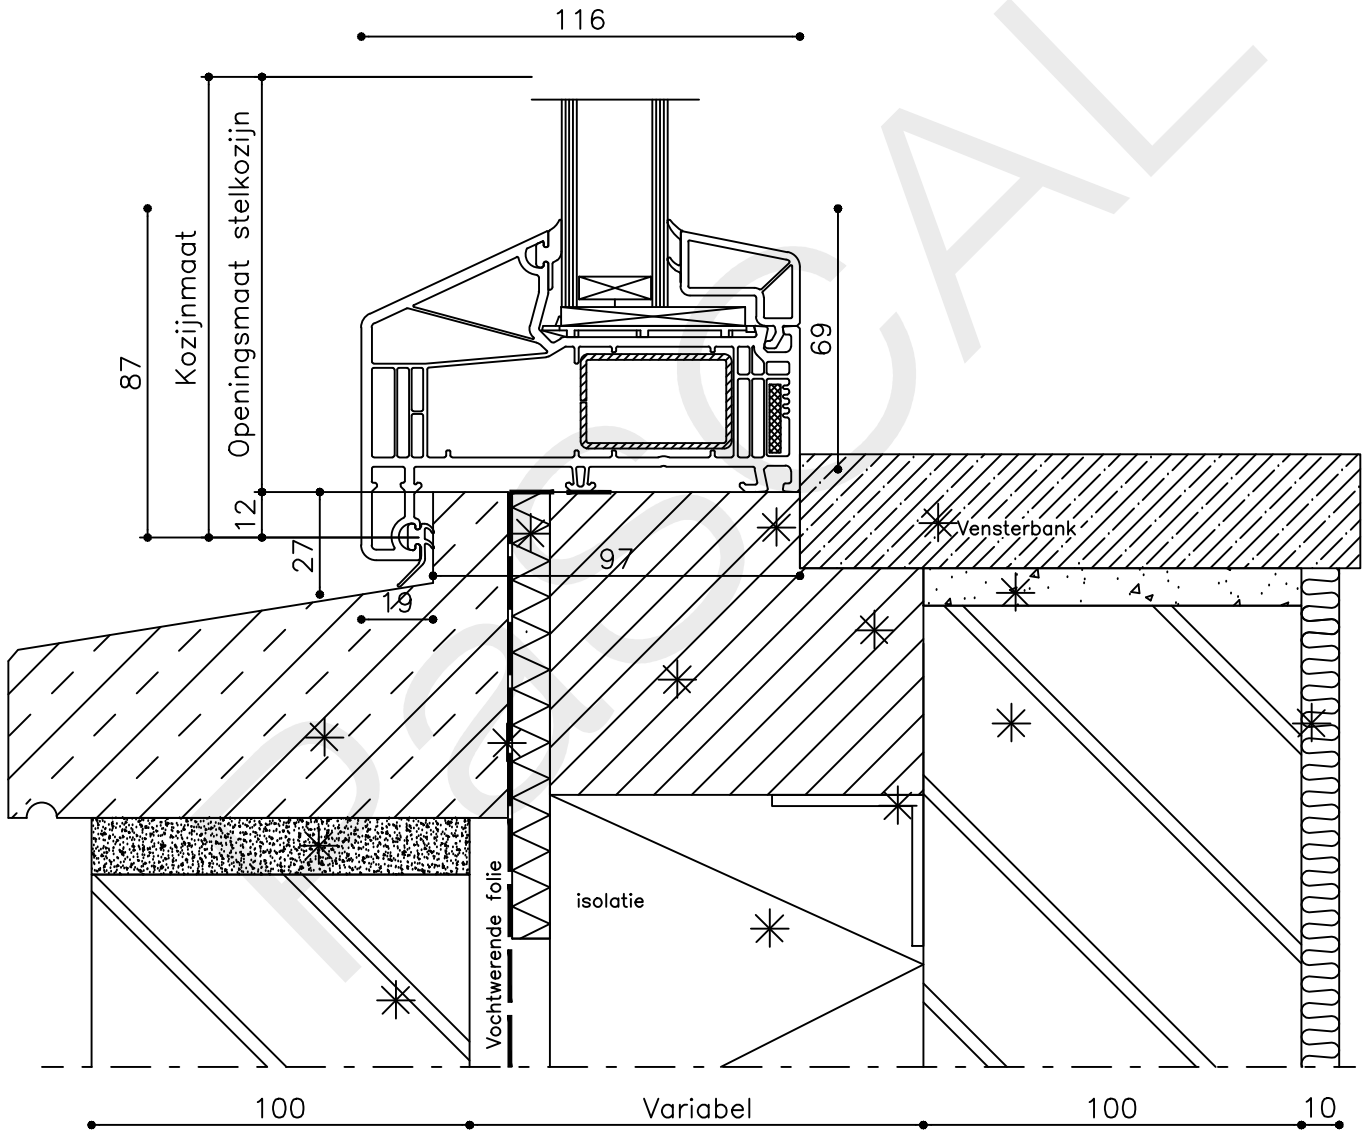

14

* = EXCL PASCAL RAMEN EN DEUREN

Peil= bovenkant afgewerkte vloer

Betreft : PaSCAL Royal NL116

Getekend : LvD

Onderwerp : Draai val vast raam

Datum : 17-04-2021

Onderdeel : Onderdetail

Schaal : 1:2

Vuurijzer 9
5753 SV Deurne
Tel: 0493 31 77 81

KDWVR 4