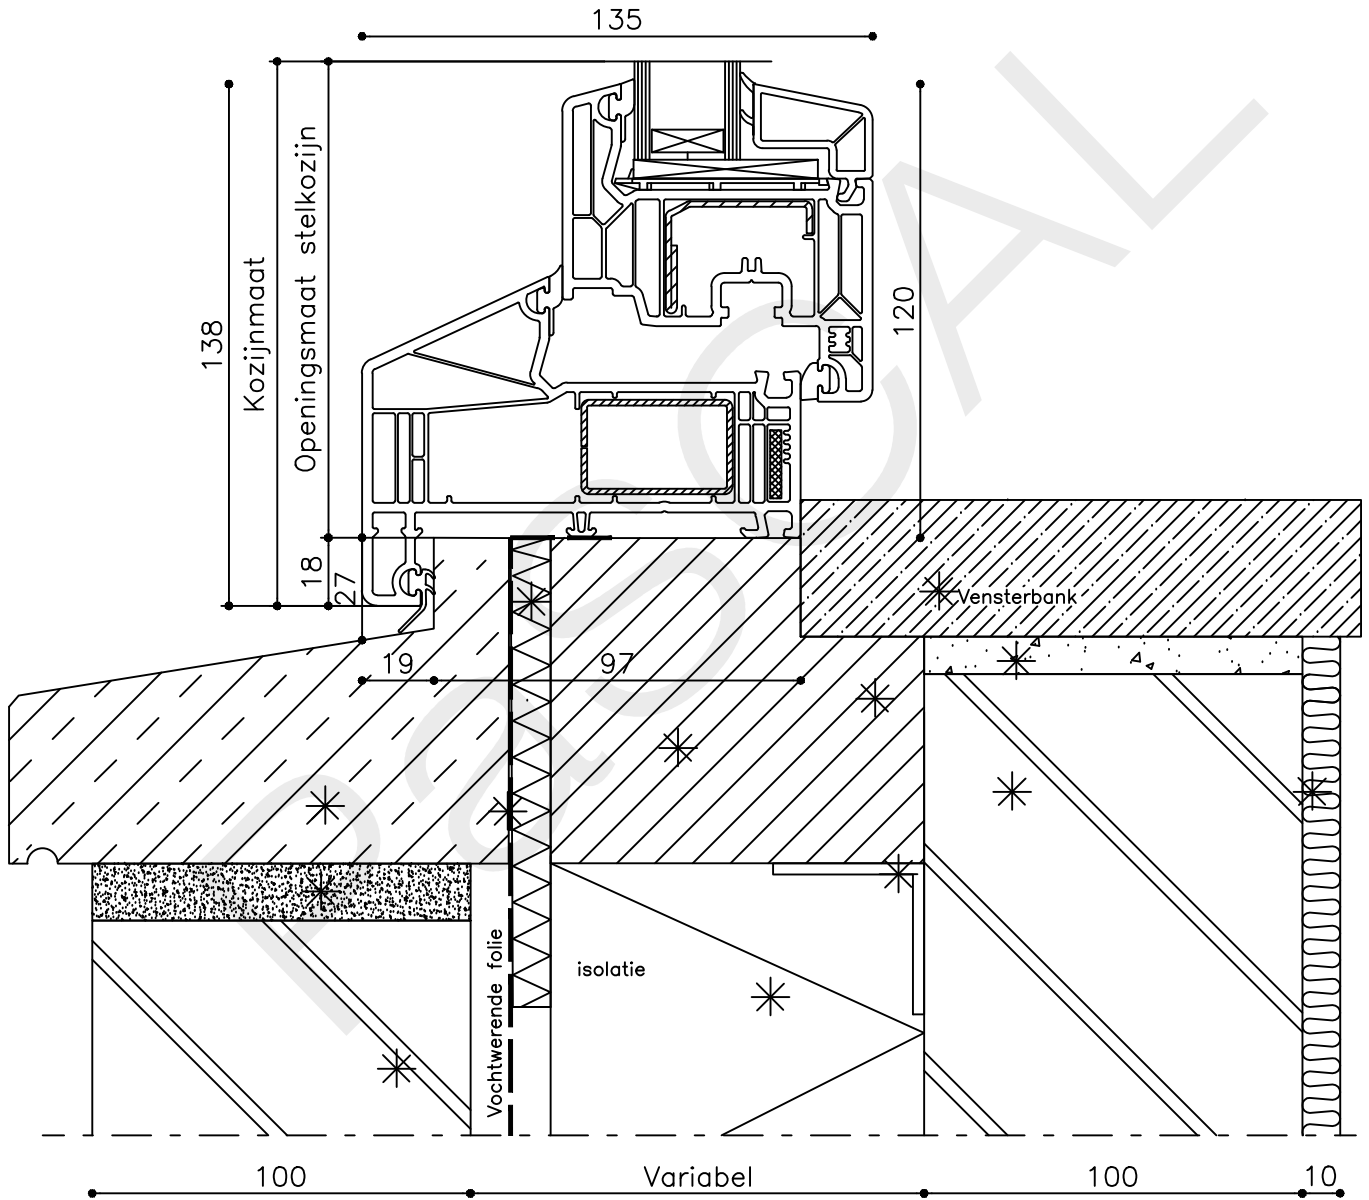

* = EXCL PASCAL RAMEN EN DEUREN

Peil= bovenkant afgewerkte vloer

Betreft : PaSCAL Royal NL116

Getekend : LvD

Onderwerp : Draai val vast raam

Datum : 17-04-2021

Onderdeel : Onderdetail

Schaal : 1:2

Vuurijzer 9
5753 SV Deurne
Tel: 0493 31 77 81

KDWVR 2