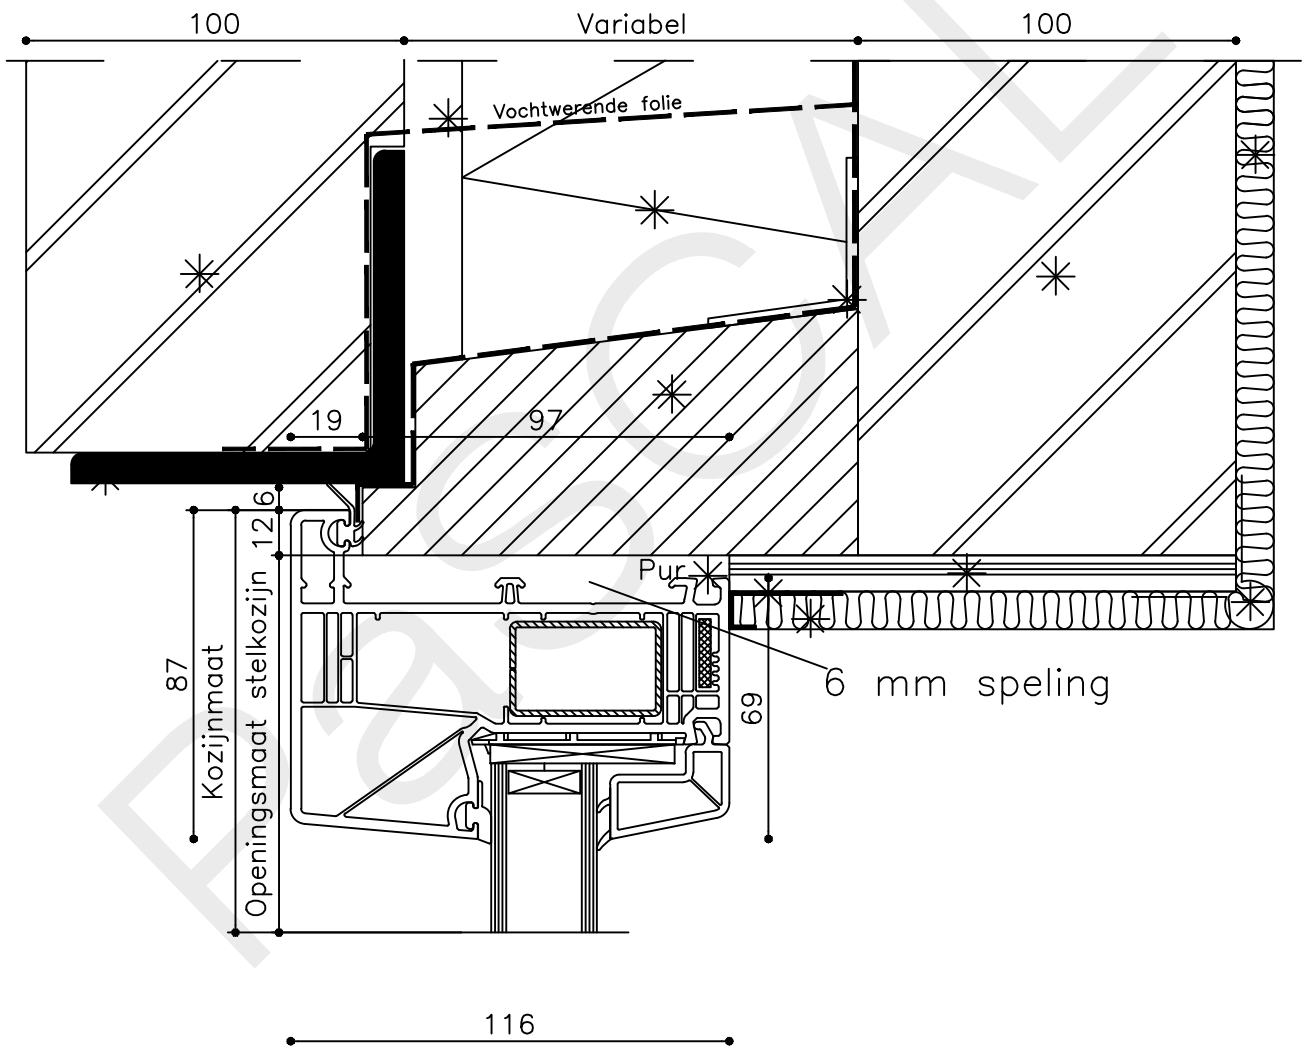

\* = EXCL PASCAL RAMEN EN DEUREN

Peil= bovenkant afgewerkte vloer

Betreft : PaSCAL Royal NL116

Getekend : LvD

Onderwerp : 2 delig raam

Datum : 17-04-2021

Onderdeel : Profielen

Schaal : 1:2

Vuurijzer 9  
5753 SV Deurne  
Tel: 0493 31 77 81

K2R 0

\* = EXCL PASCAL RAMEN EN DEUREN

Peil= bovenkant afgewerkte vloer

Betreft : PaSCAL Royal NL116

Getekend : LvD

Onderwerp : 2 delig raam

Datum : 17-04-2021

Onderdeel : Bovendetail

Schaal : 1:2

Vuurijzer 9  
5753 SV Deurne  
Tel: 0493 31 77 81

K2R 1

\* = EXCL PASCAL RAMEN EN DEUREN

Peil= bovenkant afgewerkte vloer

Betreft : PaSCAL Royal NL116

Getekend : LvD

Onderwerp : 2 delig raam

Datum : 17-04-2021

Onderdeel : Onderdetail

Schaal : 1:2

Vuurijzer 9  
5753 SV Deurne  
Tel: 0493 31 77 81

K2R 2

\* = EXCL PASCAL RAMEN EN DEUREN

Peil= bovenkant afgewerkte vloer