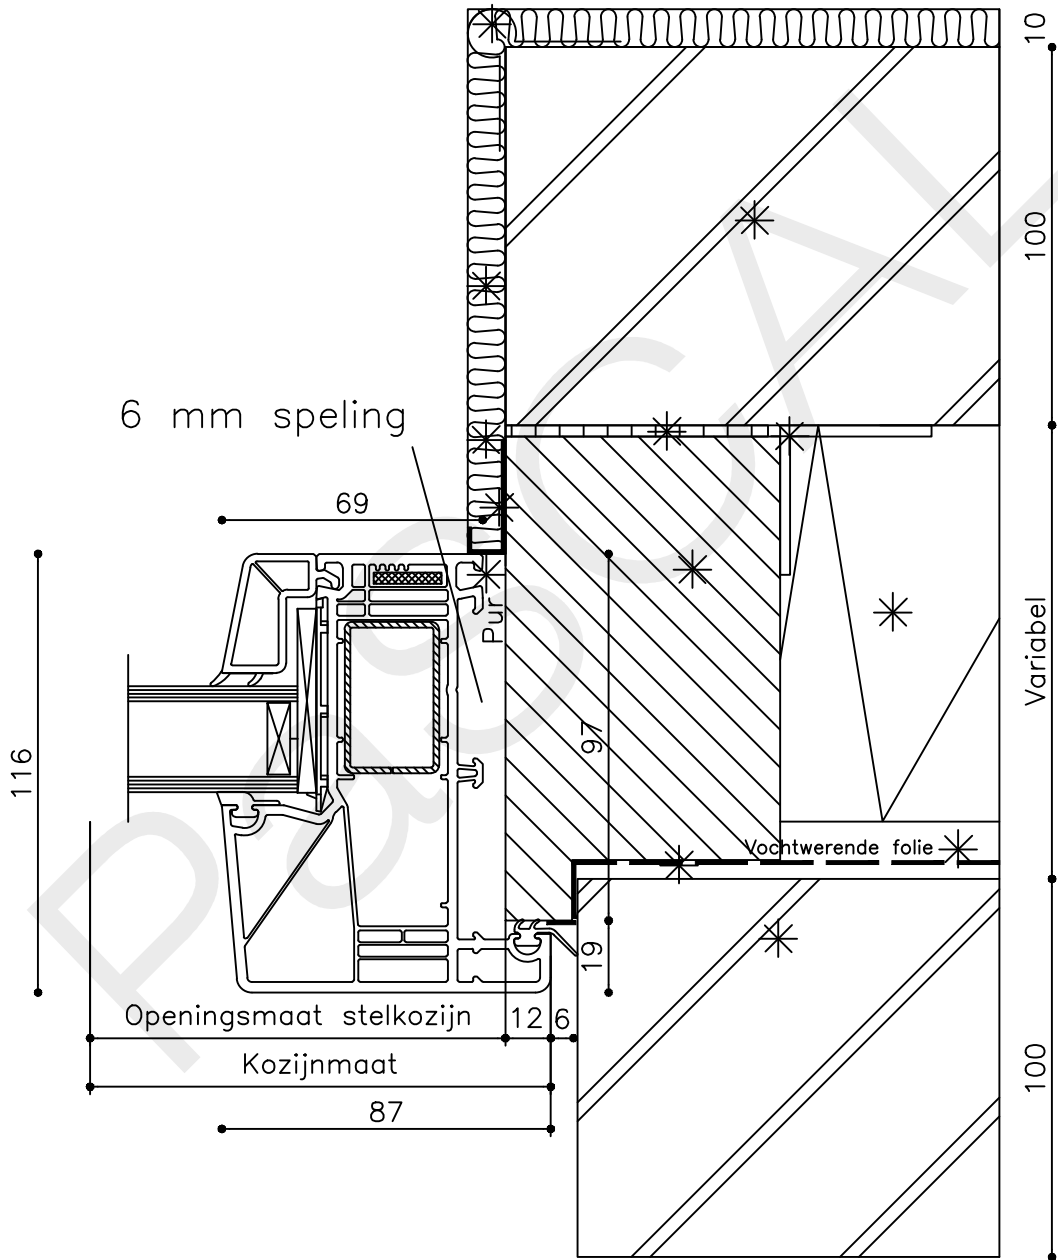

* = EXCL PASCAL RAMEN EN DEUREN

Peil= bovenkant afgewerkte vloer

Betreft : PaSCAL Royal NL116

Getekend : LvD

Onderwerp : 2 delig raam

Datum : 17-04-2021

Onderdeel : Rechterzijdetail

Schaal : 1:2

Vuurijzer 9
5753 SV Deurne
Tel: 0493 31 77 81

K2R 4