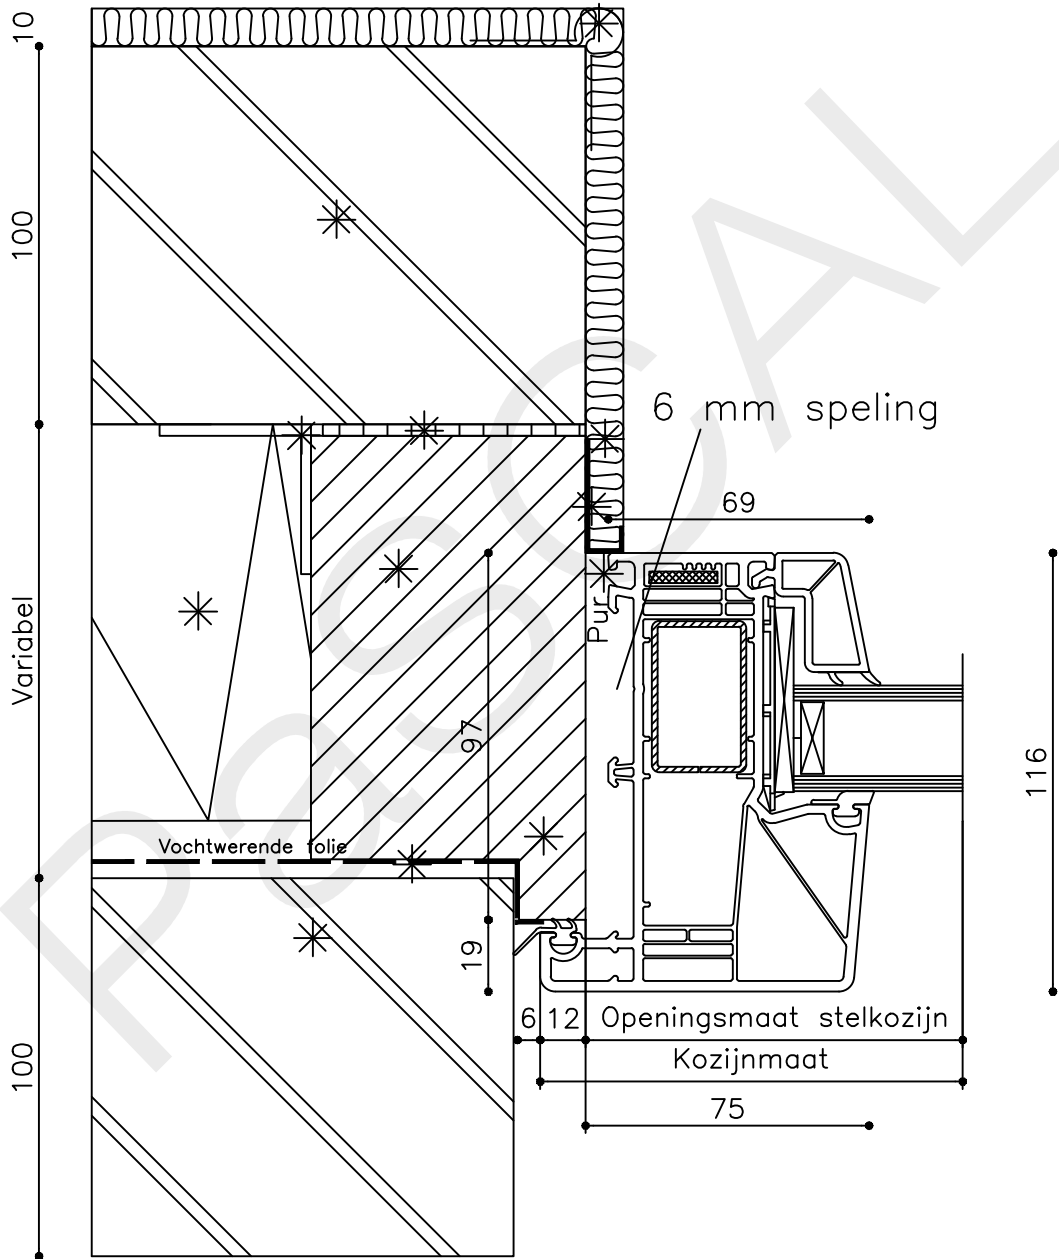

Onderwerp : 2 delig raam

Datum : 17-04-2021

Onderdeel : Onderdetail

Schaal : 1:2

Vuurijzer 9  
5753 SV Deurne  
Tel: 0493 31 77 81

K2R 2

\* = EXCL PASCAL RAMEN EN DEUREN

Peil= bovenkant afgewerkte vloer