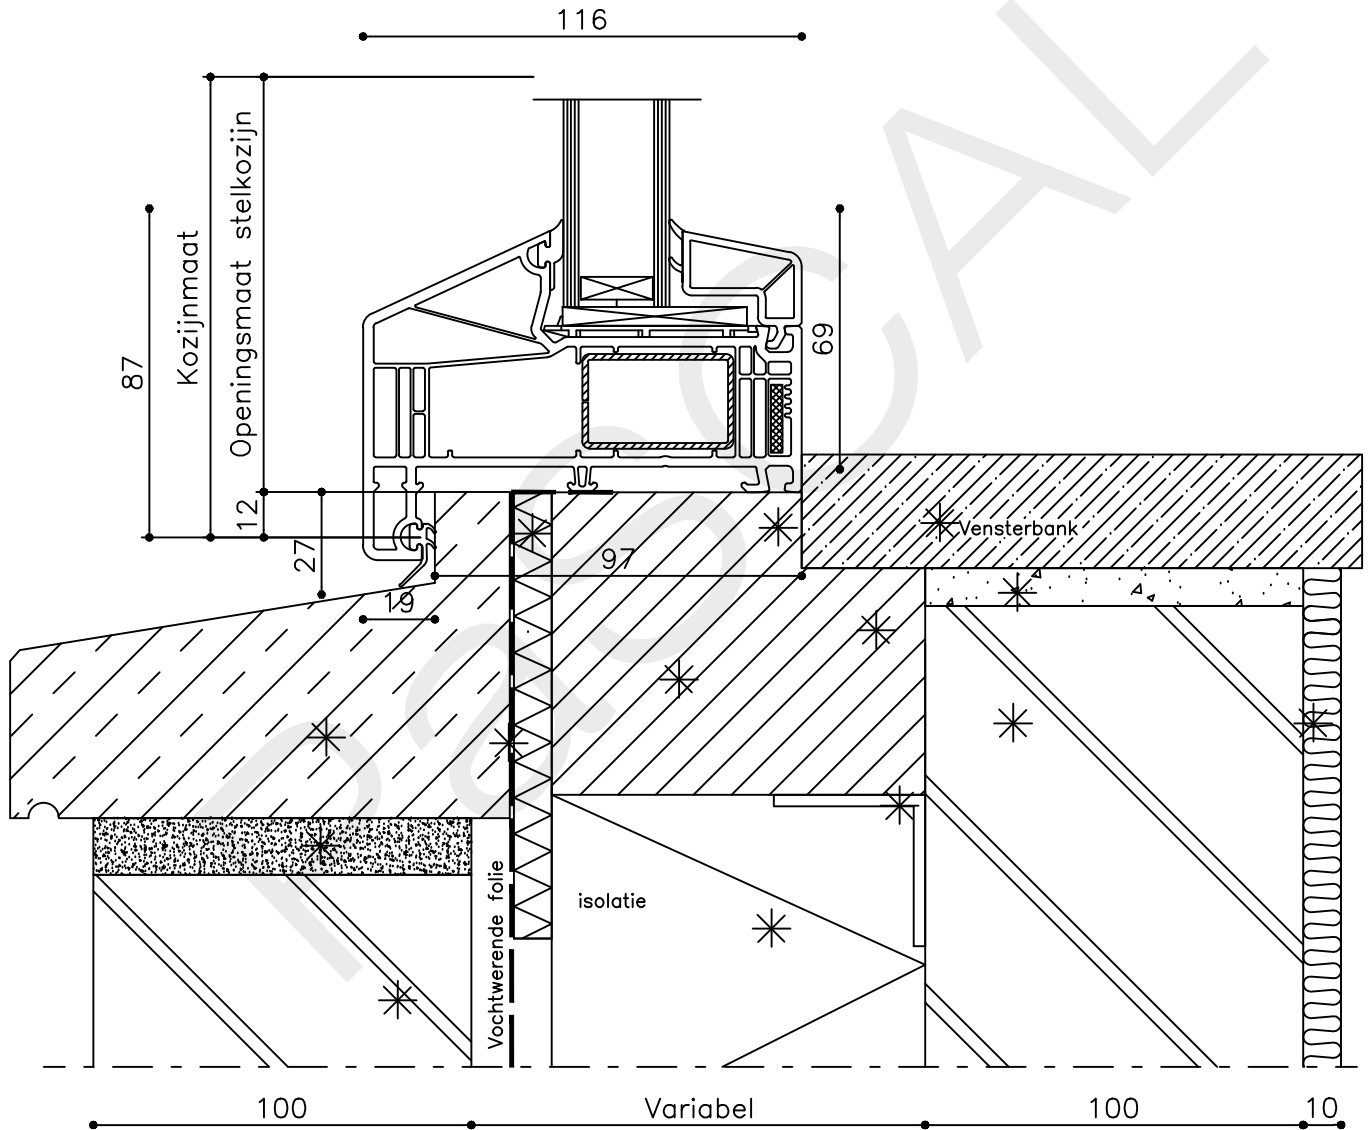

\* = EXCL PASCAL RAMEN EN DEUREN

Peil= bovenkant afgewerkte vloer

Betreft : PaSCAL Royal NL116

Getekend : LvD

Onderwerp : 2 delig raam

Datum : 17-04-2021

Onderdeel : Profielen

Schaal : 1:2

Vuurijzer 9  
5753 SV Deurne  
Tel: 0493 31 77 81

K2R 0

\* = EXCL PASCAL RAMEN EN DEUREN

Peil= bovenkant afgewerkte vloer

Betreft : PaSCAL Royal NL116

Getekend : LvD

Onderwerp : 2 delig raam

Datum : 17-04-2021

Onderdeel : Bovendetail

Schaal : 1:2

Vuurijzer 9  
5753 SV Deurne  
Tel: 0493 31 77 81

K2R 1

\* = EXCL PASCAL RAMEN EN DEUREN

Peil= bovenkant afgewerkte vloer

Betreft : PaSCAL Royal NL116

Getekend : LvD

Onderwerp : 2 delig raam

Datum : 17-04-2021

Onderdeel : Onderdetail

Schaal : 1:2

Vuurijzer 9  
5753 SV Deurne  
Tel: 0493 31 77 81

K2R 2

\* = EXCL PASCAL RAMEN EN DEUREN

Peil= bovenkant afgewerkte vloer