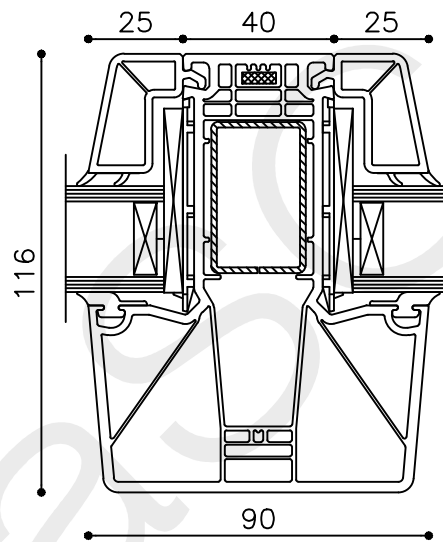

* = EXCL PASCAL RAMEN EN DEUREN

Peil= bovenkant afgewerkte vloer

Betreft : PaSCAL Royal NL116

Getekend : LvD

Onderwerp : 2 delig raam

Datum : 17-04-2021

Onderdeel : Tussenstijl

Schaal : 1:2

Vuurijzer 9
5753 SV Deurne
Tel: 0493 31 77 81

K2R 5