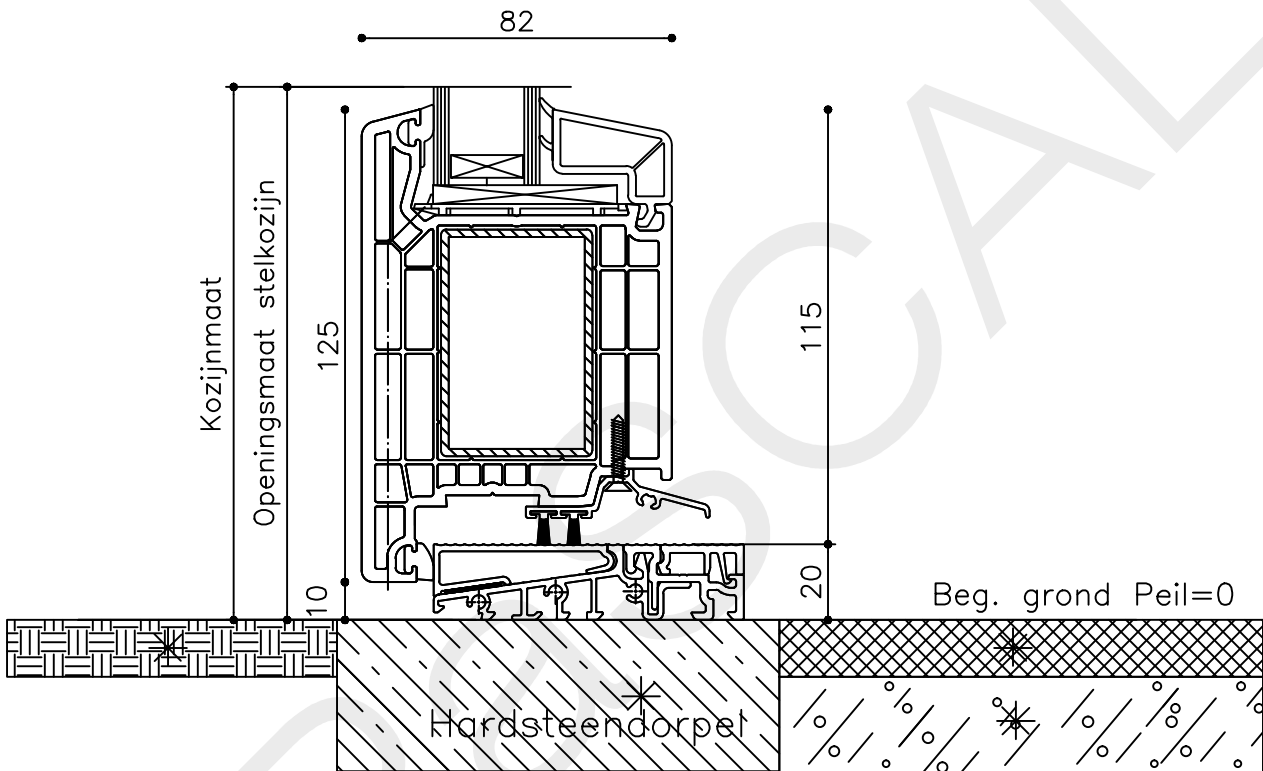

Onderdeel : Bovendetail

Schaal : 1:2

Vuurijzer 9
5753 SV Deurne
Tel: 0493 31 77 81

KDbu 1

* = EXCL PASCAL RAMEN EN DEUREN

Peil= bovenkant afgewerkte vloer

Betreft : PaSCAL Life NL82

Getekend : LvD