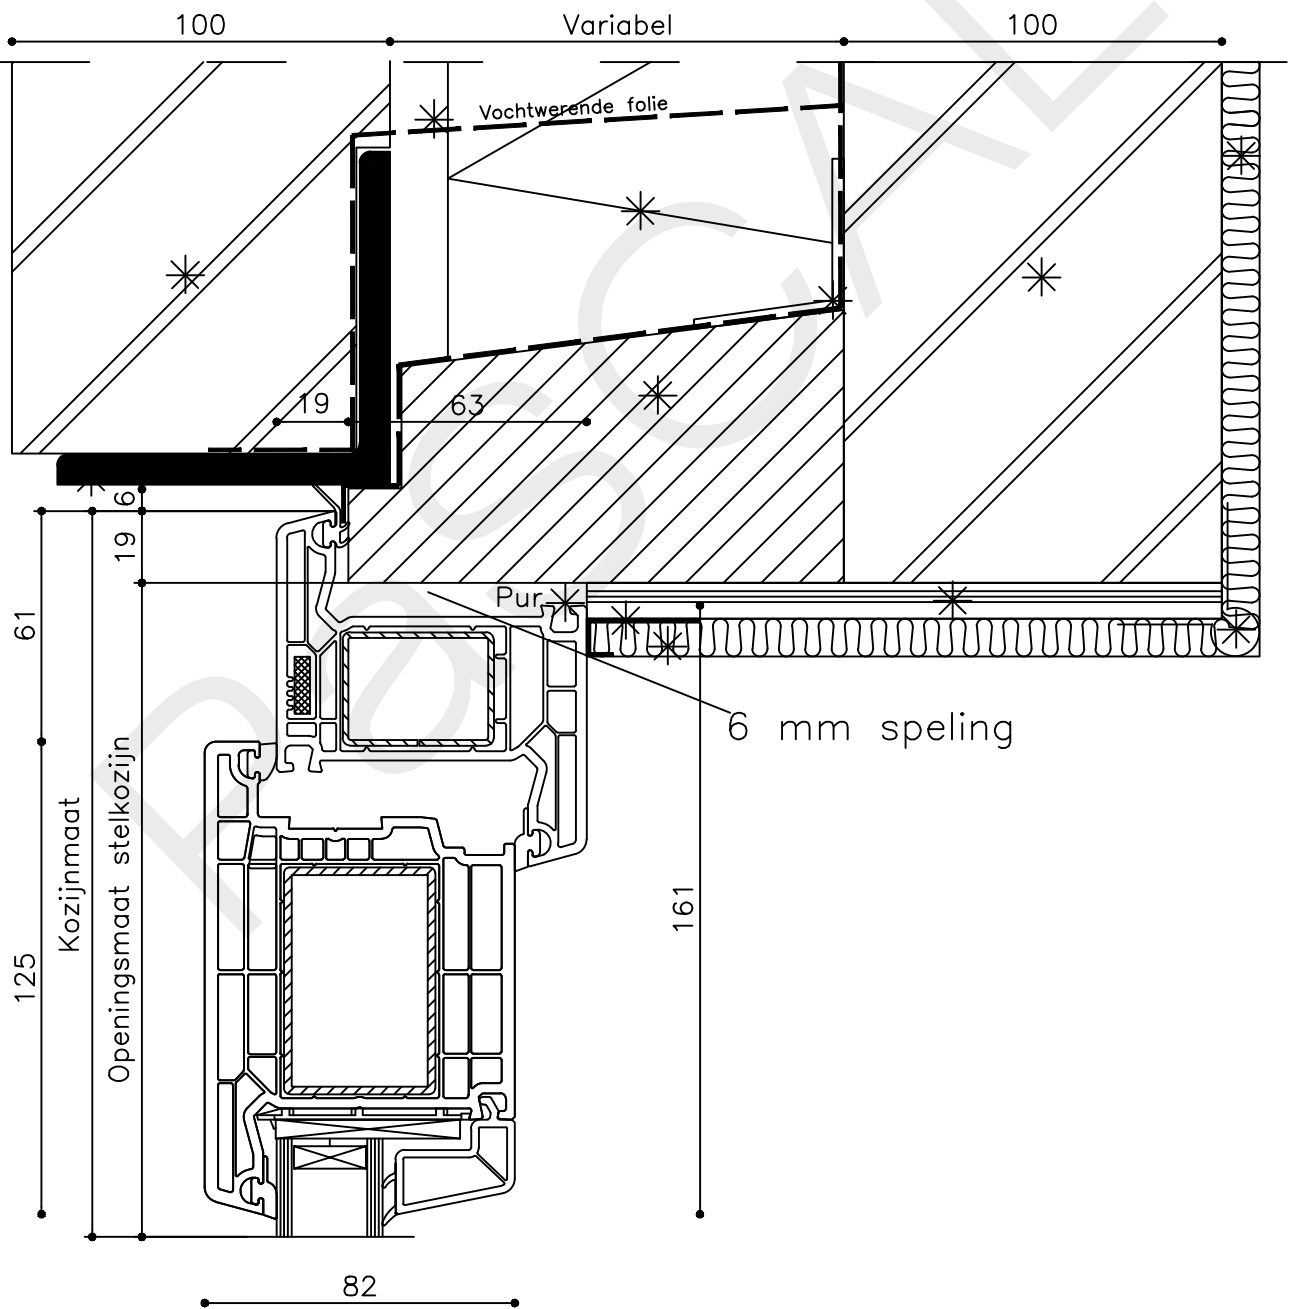

* = EXCL PASCAL RAMEN EN DEUREN

Peil= bovenkant afgewerkte vloer

Betreft : PaSCAL Life NL82

Getekend : LvD

Onderwerp : Deur bu

Datum : 17-04-2021

Onderdeel : Bovendetail

Schaal : 1:2

Vuurijzer 9
5753 SV Deurne
Tel: 0493 31 77 81

KDbu 1