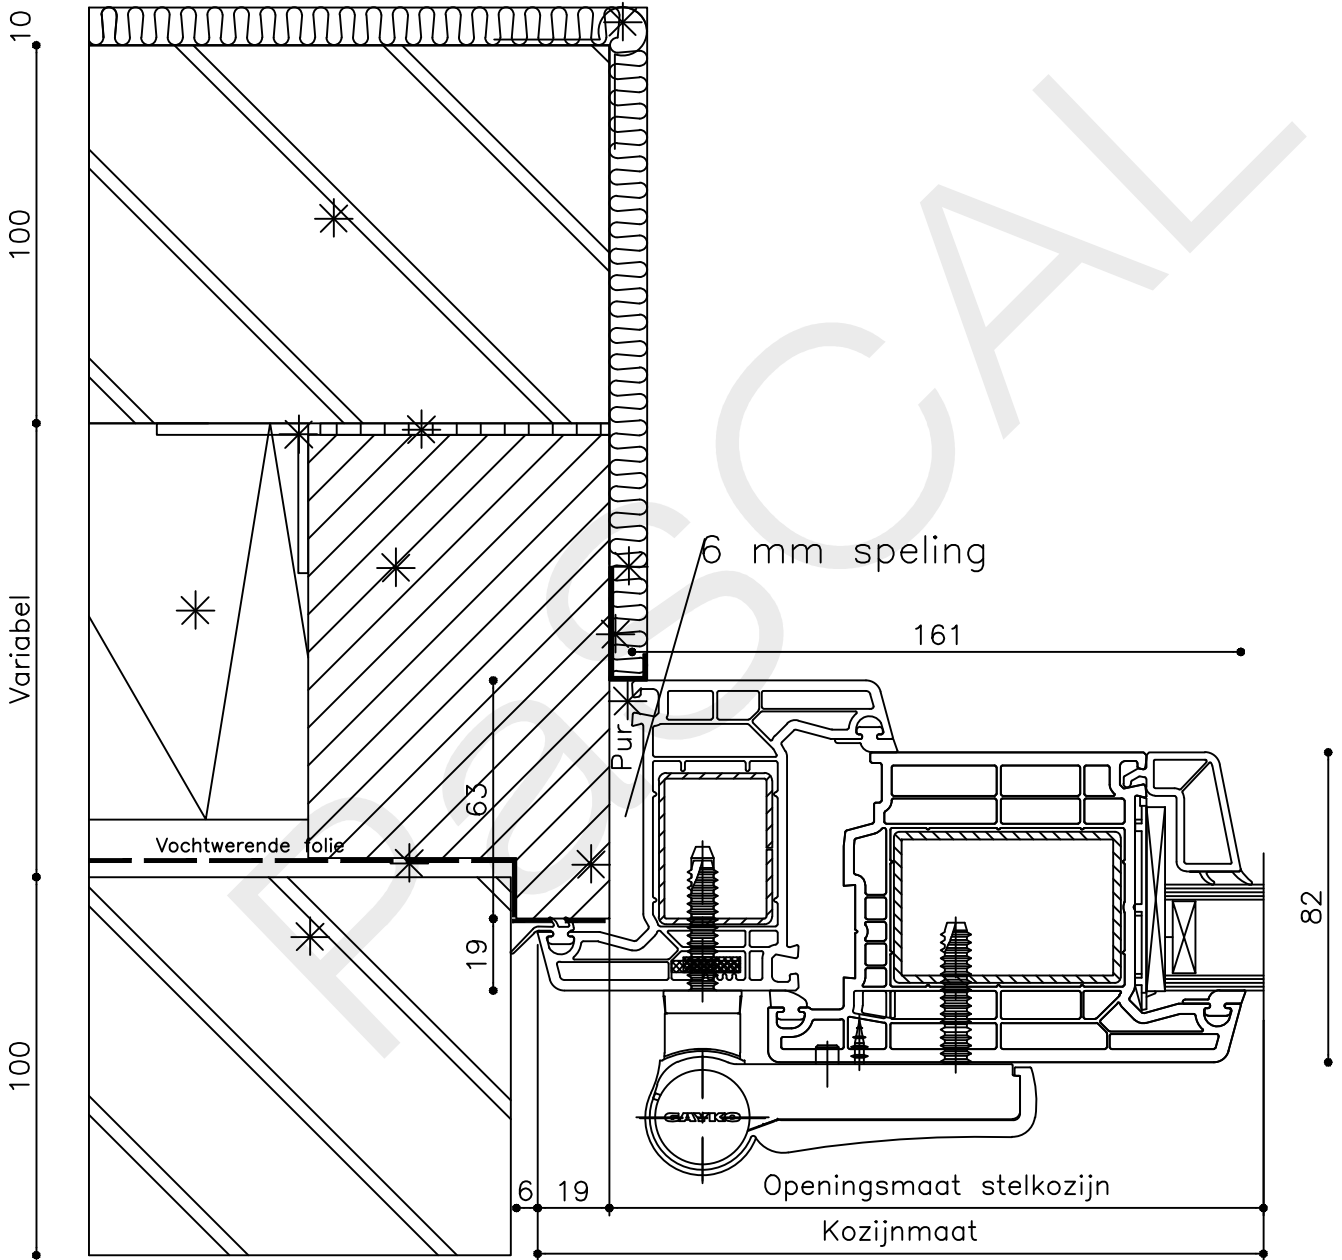

Onderwerp : Deur bu

Datum : 17-04-2021

Onderdeel : Onderdetail

Schaal : 1:2

Vuurijzer 9
5753 SV Deurne
Tel: 0493 31 77 81

KDbu 2

* = EXCL PASCAL RAMEN EN DEUREN

Peil= bovenkant afgewerkte vloer