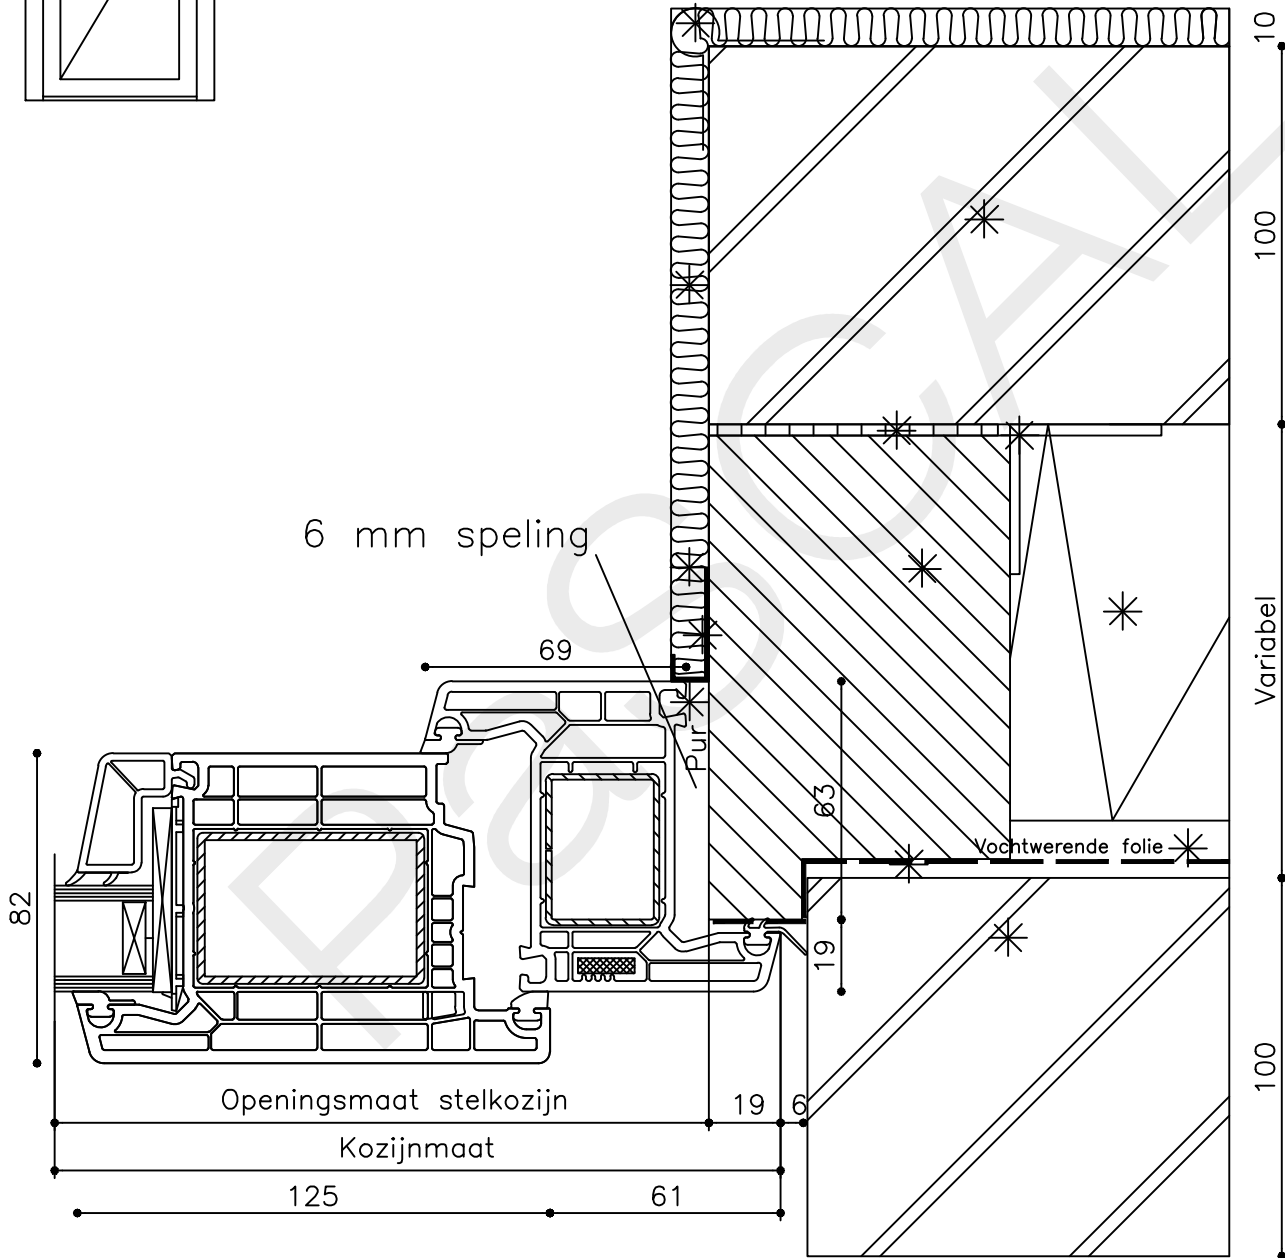

* = EXCL PASCAL RAMEN EN DEUREN

Peil= bovenkant afgewerkte vloer

Betreft : PaSCAL Life NL82

Getekend : LvD

Onderwerp : Deur bu

Datum : 17-04-2021

Onderdeel : Rechterzijdetail

Schaal : 1:2