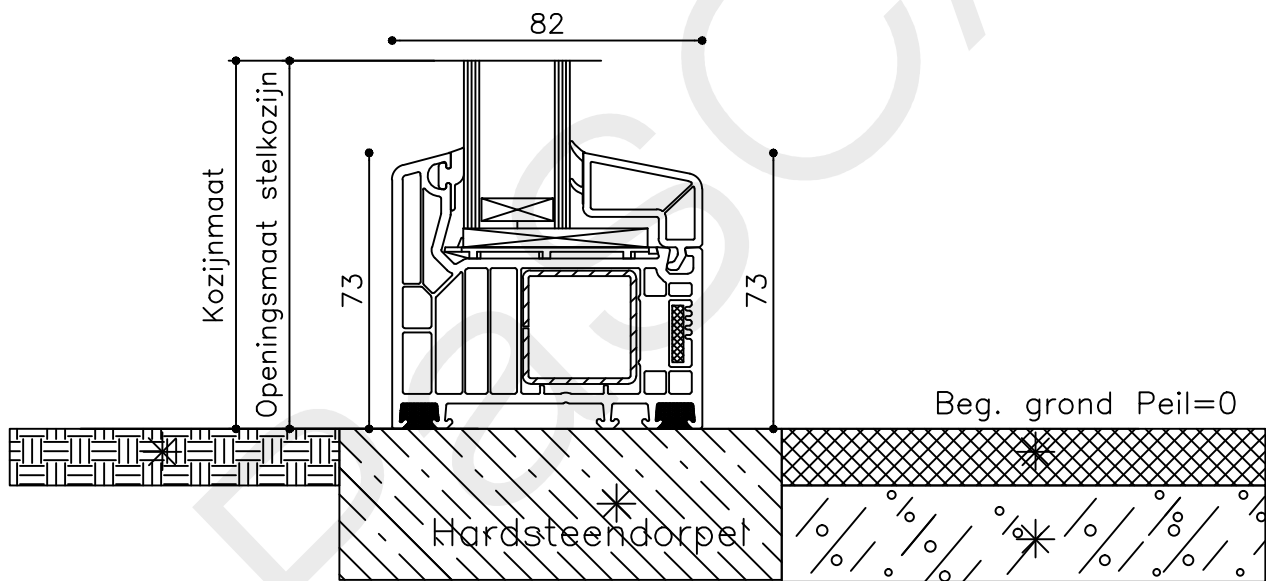

* = EXCL PASCAL RAMEN EN DEUREN

Peil= bovenkant afgewerkte vloer

Betreft : PaSCAL Life NL82

Getekend : LvD

Onderwerp : Deur zijlicht bu

Datum : 17-04-2021

Onderdeel : Onderdetail

Schaal : 1:2