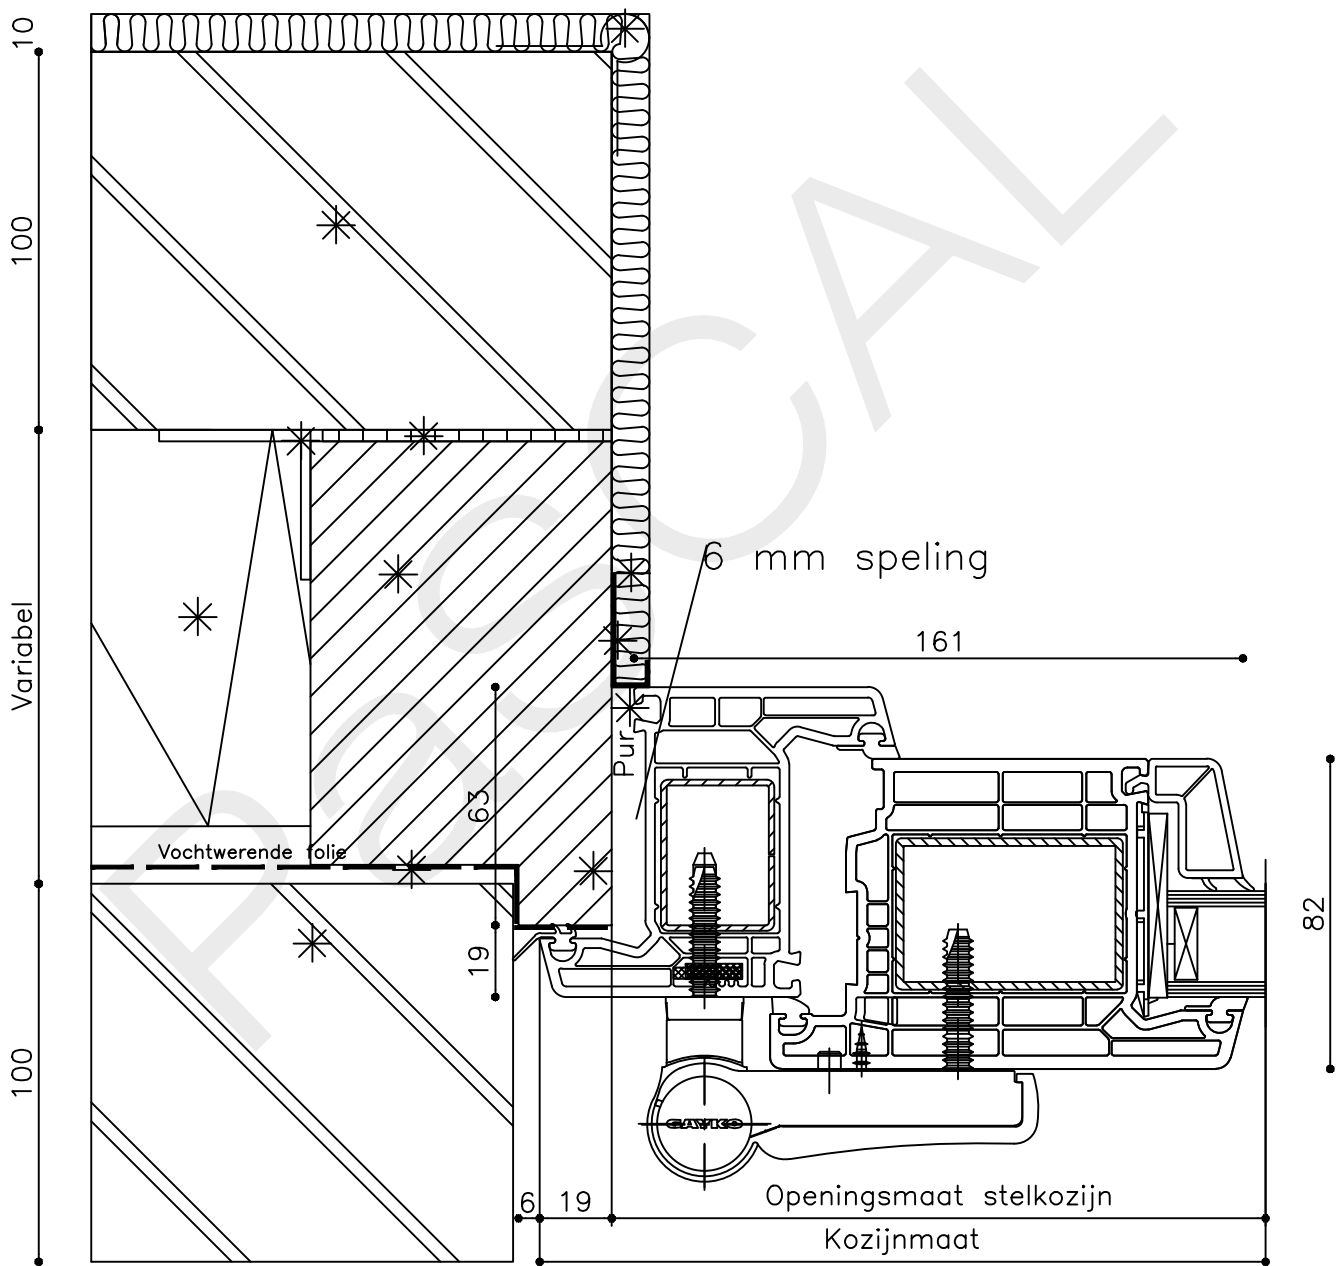

* = EXCL PASCAL RAMEN EN DEUREN

Peil= bovenkant afgewerkte vloer

Betreft : PaSCAL Life NL82

Getekend : LvD

Onderwerp : Deur zijlicht bu

Datum : 17-04-2021

Onderdeel : Linkerzijdetail

Schaal : 1:2

Vuurijzer 9
5753 SV Deurne
Tel: 0493 31 77 81

KDZbu 5