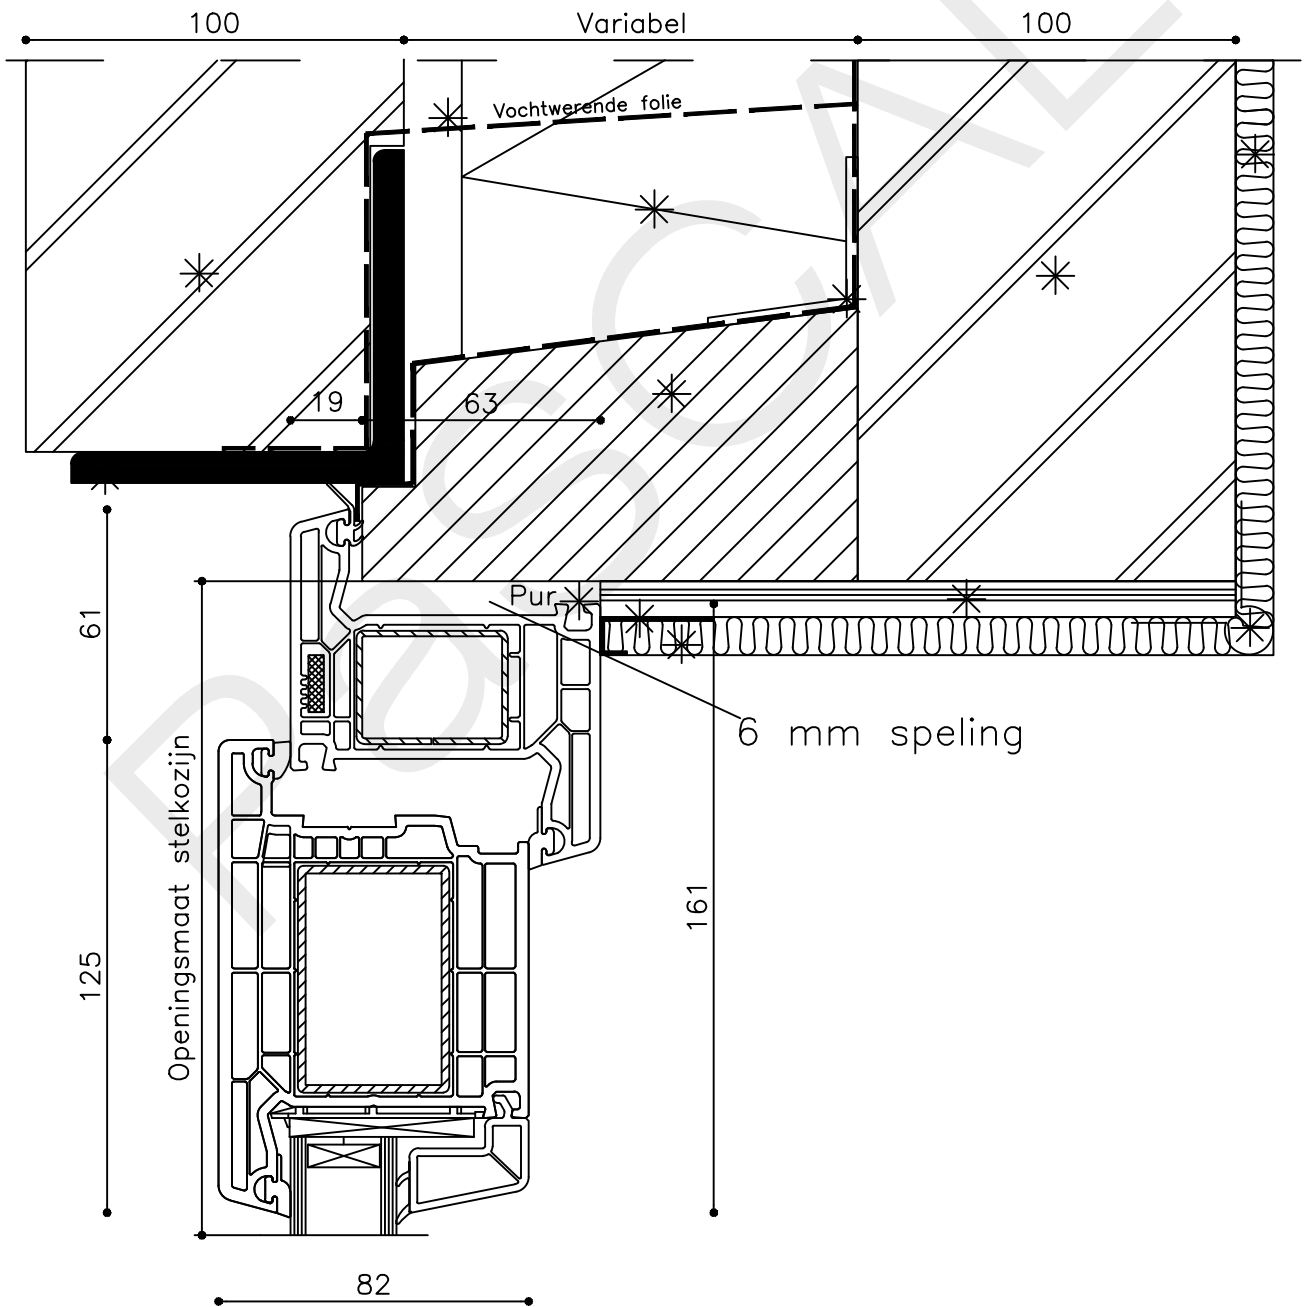

* = EXCL PASCAL RAMEN EN DEUREN

Peil= bovenkant afgewerkte vloer

Betreft : PaSCAL Life NL82

Getekend : LvD

Onderwerp : Deur zijlicht bu

Datum : 17-04-2021

Onderdeel : Bovendetail

Schaal : 1:2

Vuurijzer 9
5753 SV Deurne
Tel: 0493 31 77 81

KDZbu 1