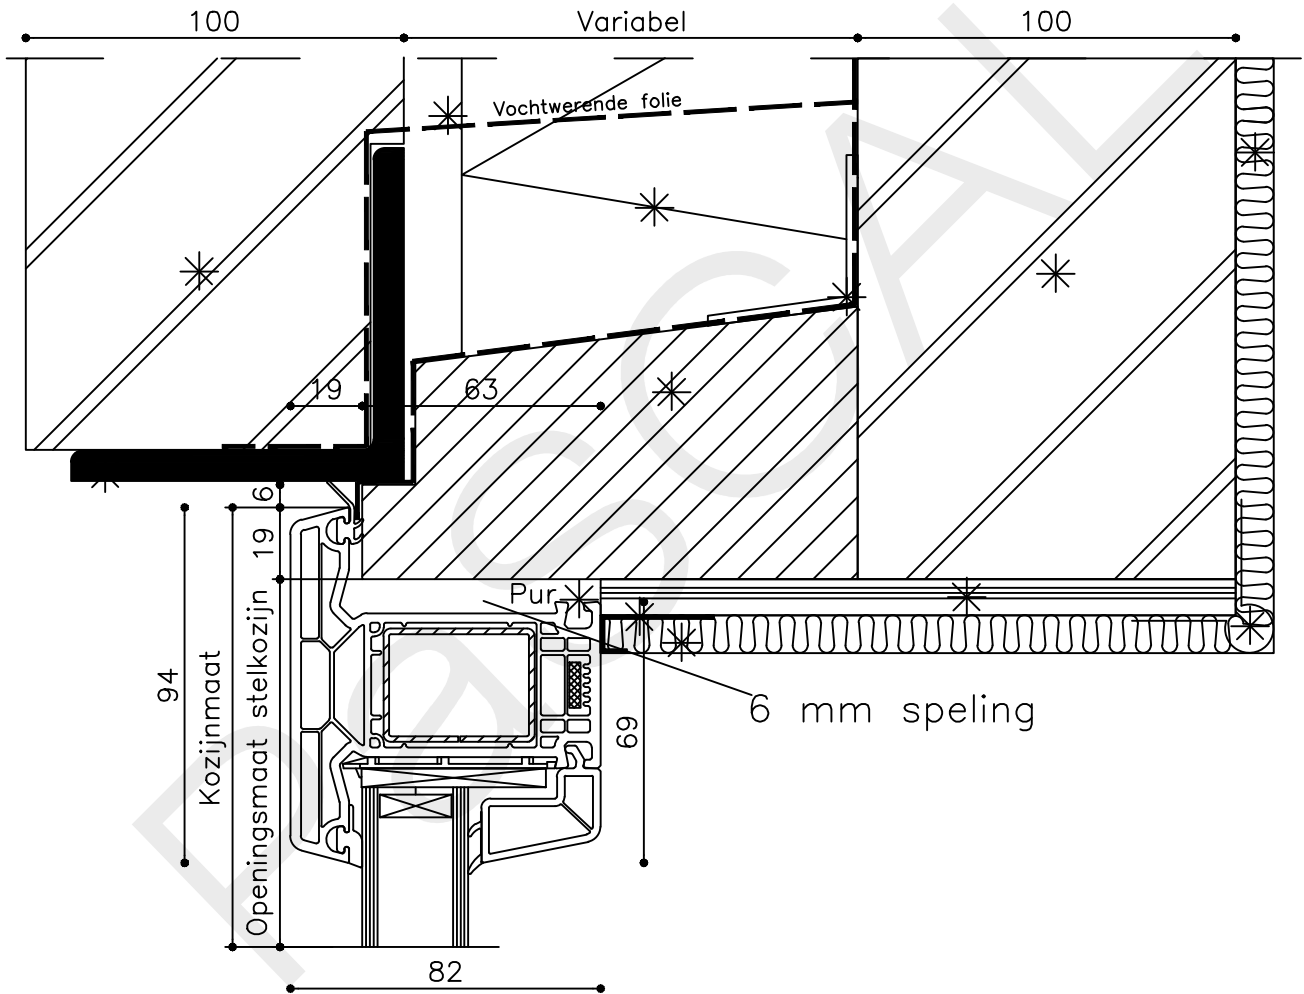

* = EXCL PASCAL RAMEN EN DEUREN

Peil= bovenkant afgewerkte vloer

Betreft : PaSCAL Life NL82

Getekend : LvD

Onderwerp : Deur zijlicht bu

Datum : 17-04-2021

Onderdeel : Bovendetail

Schaal : 1:2

Vuurijzer 9
5753 SV Deurne
Tel: 0493 31 77 81

KDZbu 3