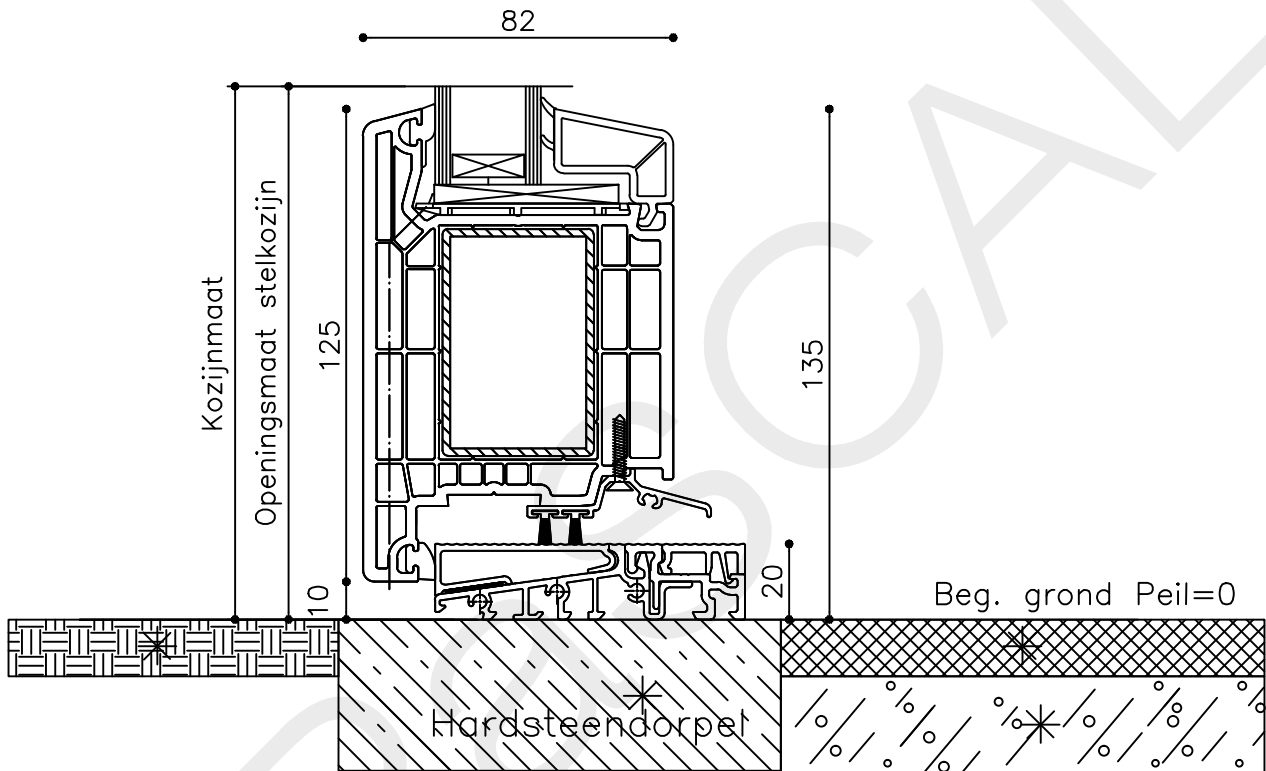

Onderdeel : Bovendetail

Schaal : 1:2

Vuurijzer 9
5753 SV Deurne
Tel: 0493 31 77 81

KDZbu 1

* = EXCL PASCAL RAMEN EN DEUREN

Peil= bovenkant afgewerkte vloer

Betreft : PaSCAL Life NL82

Getekend : LvD