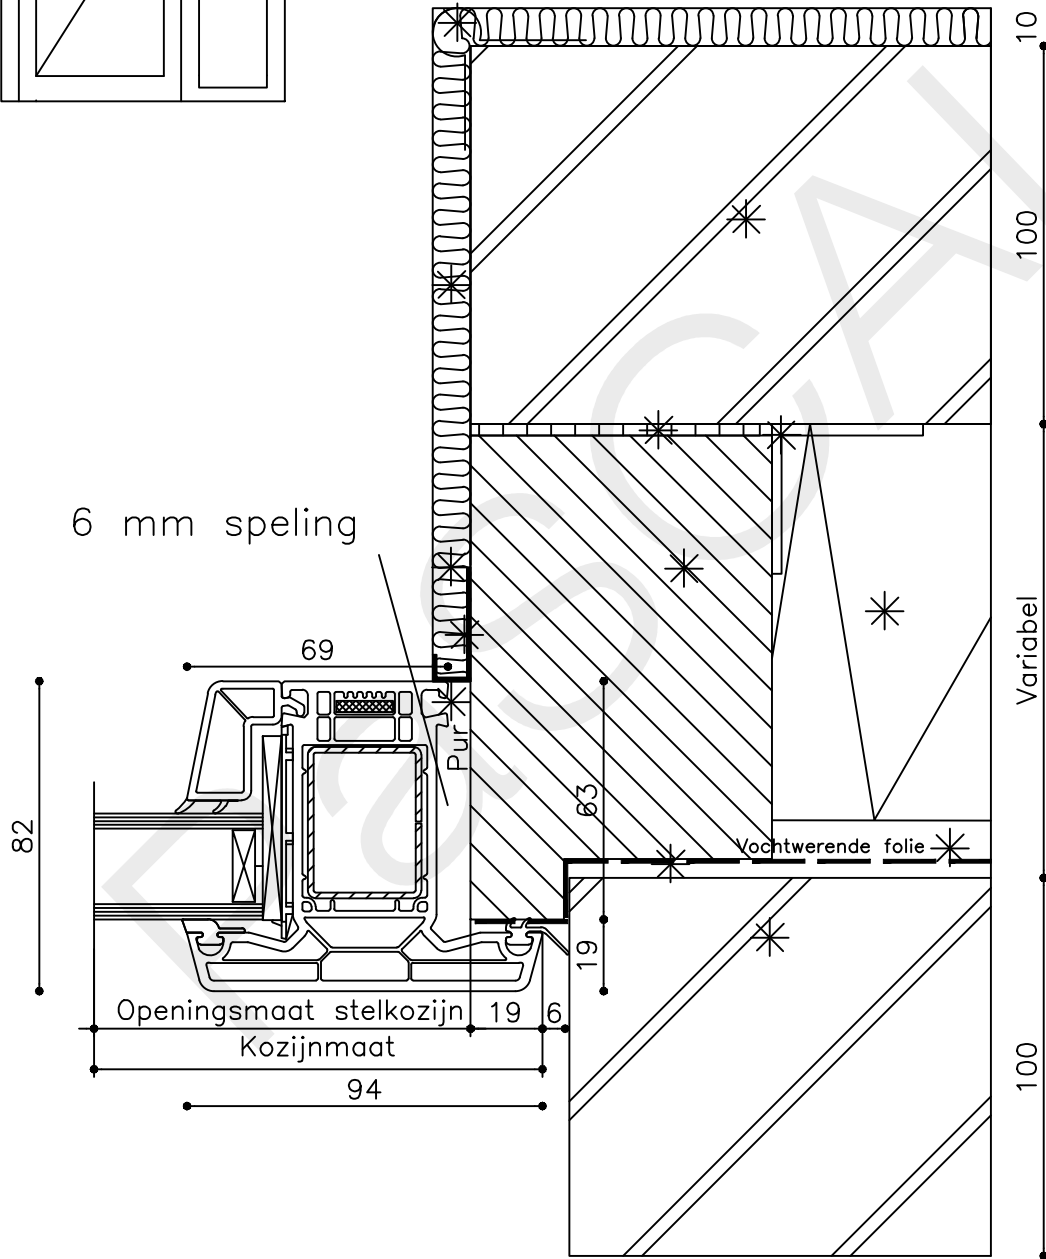

Onderdeel : Linkerzijdetail

Schaal : 1:2

Vuurijzer 9
5753 SV Deurne
Tel: 0493 31 77 81

KDZbu 5

* = EXCL PASCAL RAMEN EN DEUREN

Peil= bovenkant afgewerkte vloer

Betreft : PaSCAL Life NL82

Getekend : LvD