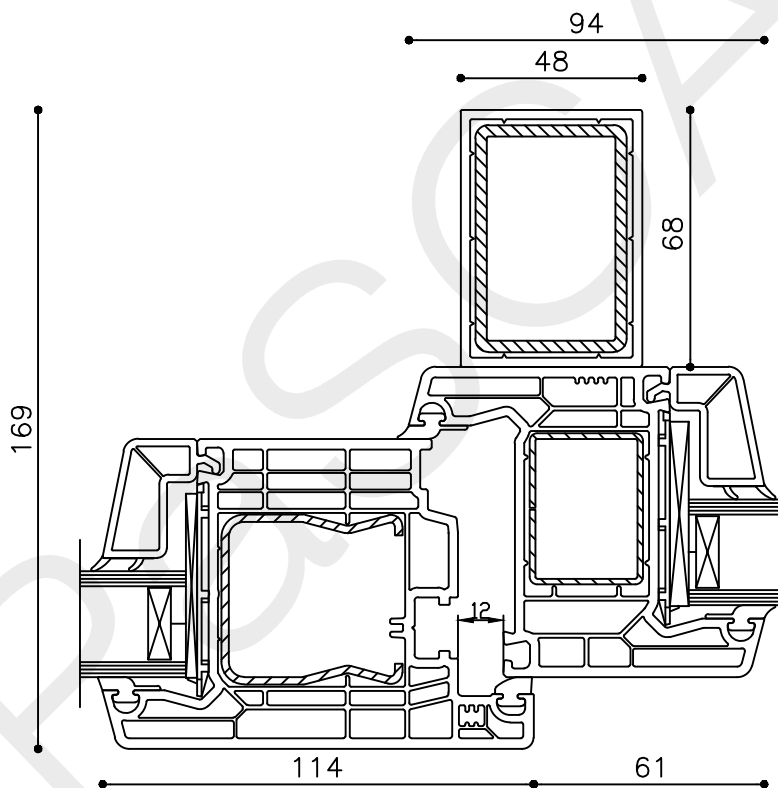

Onderwerp : Deur zijlicht bu

Datum : 17-04-2021

Onderdeel : Rechterzijdetail

Schaal : 1:2

Vuurijzer 9
5753 SV Deurne
Tel: 0493 31 77 81

KDZbu 6

* = EXCL PASCAL RAMEN EN DEUREN

Peil= bovenkant afgewerkte vloer