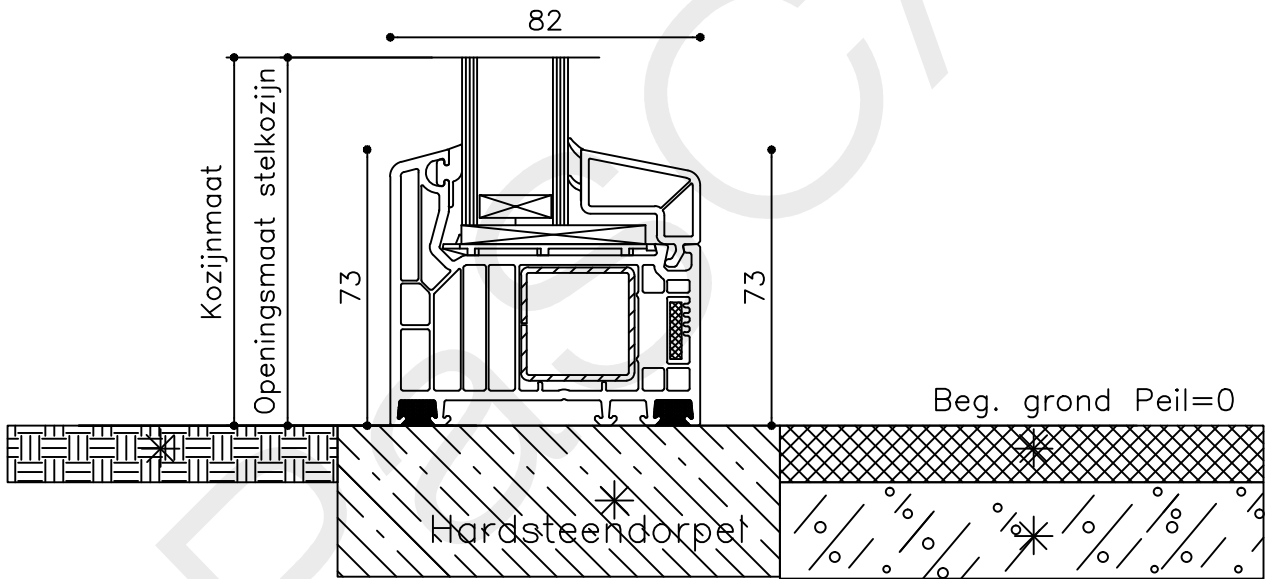

* = EXCL PASCAL RAMEN EN DEUREN

Peil= bovenkant afgewerkte vloer

Betreft : PaSCAL Life NL82

Getekend : LvD

Onderwerp : Dubbele deur zijlicht bu

Datum : 17-04-2021

Onderdeel : Onderdetail

Schaal : 1:2