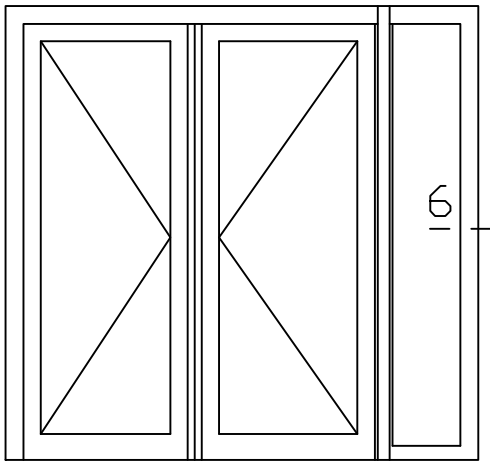

* = EXCL PASCAL RAMEN EN DEUREN

Peil= bovenkant afgewerkte vloer

Betreft : PaSCAL Life NL82

Getekend : LvD

Onderwerp : Dubbele deur zijlicht bu

Datum : 17-04-2021

Onderdeel : Rechterzijdetail

Schaal : 1:2

Vuurijzer 9
5753 SV Deurne
Tel: 0493 31 77 81

KDDZbu 6