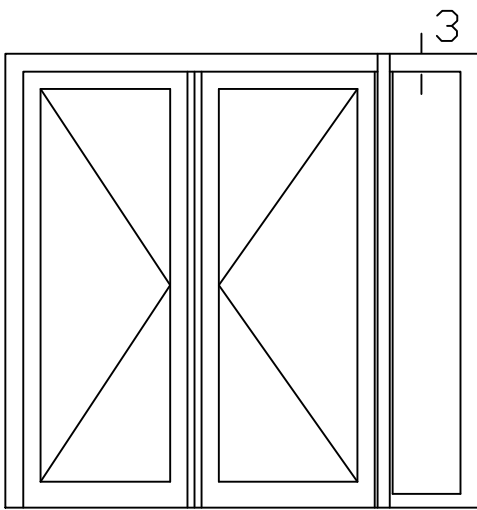

Onderwerp : Dubbele deur zijlicht bu

Datum : 17-04-2021

Onderdeel : Onderdetail

Schaal : 1:2

Vuurijzer 9
5753 SV Deurne
Tel: 0493 31 77 81

KDDZbu 2

* = EXCL PASCAL RAMEN EN DEUREN

Peil= bovenkant afgewerkte vloer