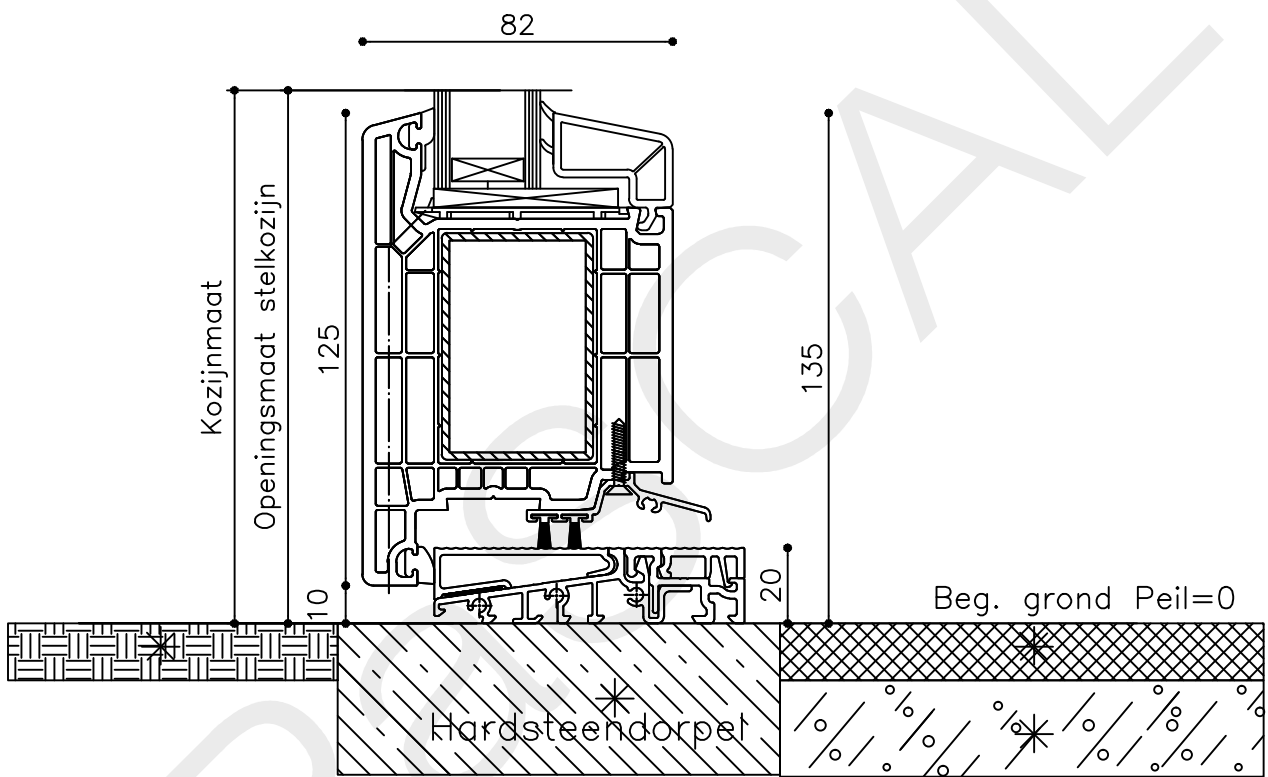

Onderdeel : Bovendetail

Schaal : 1:2

Vuurijzer 9
5753 SV Deurne
Tel: 0493 31 77 81

KDDZbu 1

* = EXCL PASCAL RAMEN EN DEUREN

Peil= bovenkant afgewerkte vloer

Betreft : PaSCAL Life NL82

Getekend : LvD