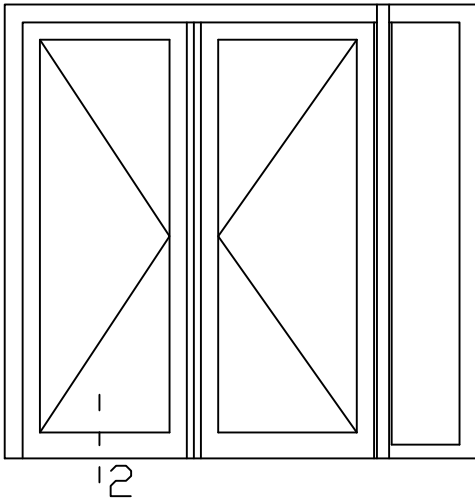

* = EXCL PASCAL RAMEN EN DEUREN

Peil= bovenkant afgewerkte vloer

Betreft : PaSCAL Life NL82

Getekend : LvD

Onderwerp : Dubbele deur zijlicht bu

Datum : 17-04-2021

Onderdeel : Onderdetail

Schaal : 1:2

Vuurijzer 9
5753 SV Deurne
Tel: 0493 31 77 81

KDDZbu 2