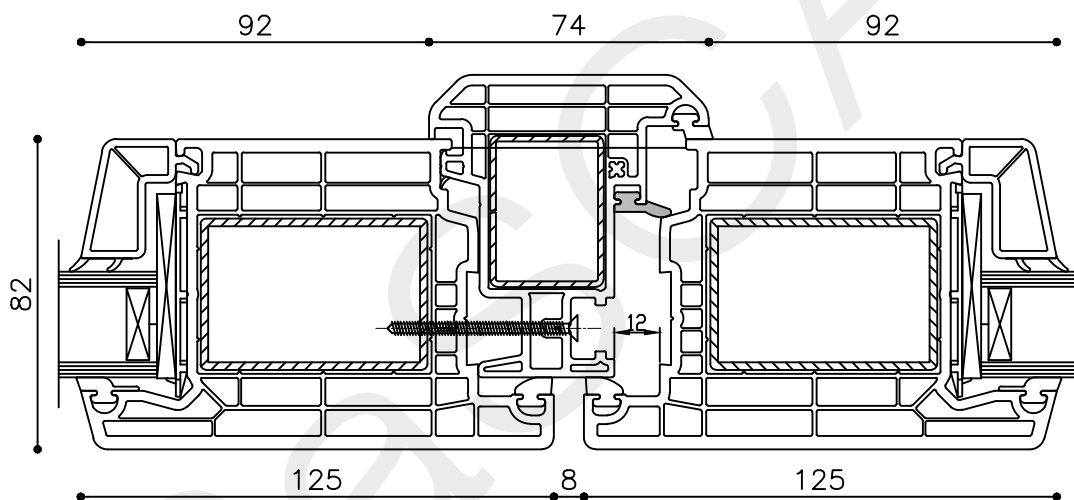

Onderwerp : Dubbele deur zijlicht bu

Datum : 17-04-2021

Onderdeel : Rechterzijdetail

Schaal : 1:2

Vuurijzer 9
5753 SV Deurne
Tel: 0493 31 77 81

KDDZbu 6

* = EXCL PASCAL RAMEN EN DEUREN

Peil= bovenkant afgewerkte vloer