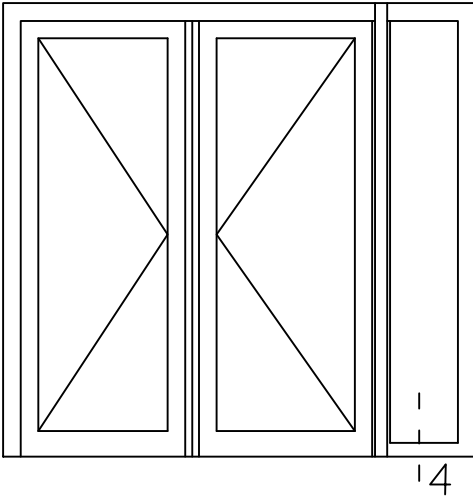

* = EXCL PASCAL RAMEN EN DEUREN

Peil= bovenkant afgewerkte vloer

Betreft : PaSCAL Life NL82

Getekend : LvD

Onderwerp : Dubbele deur zijlicht bu

Datum : 17-04-2021

Onderdeel : Onderdetail

Schaal : 1:2