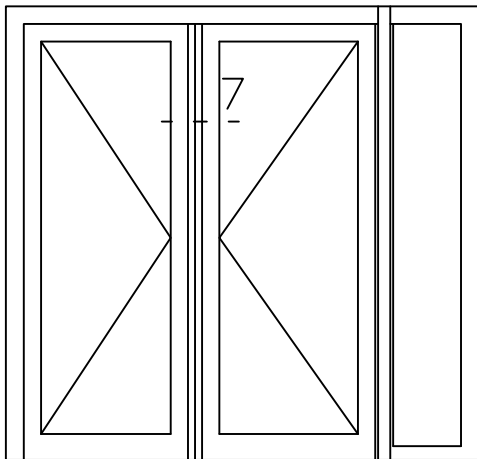

Onderwerp : Dubbele deur zijlicht bu

Datum : 17-04-2021

Onderdeel : Rechterzijdetail

Schaal : 1:2

Vuurijzer 9
5753 SV Deurne
Tel: 0493 31 77 81

KDDZbu 6

* = EXCL PASCAL RAMEN EN DEUREN

Peil= bovenkant afgewerkte vloer