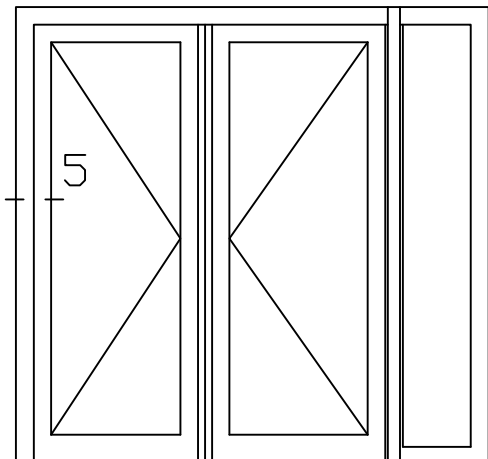

* = EXCL PASCAL RAMEN EN DEUREN

Peil= bovenkant afgewerkte vloer

Betreft : PaSCAL Life NL82

Getekend : LvD

Onderwerp : Dubbele deur zijlicht bu

Datum : 17-04-2021

Onderdeel : Linkerzijdetail

Schaal : 1:2

Vuurijzer 9
5753 SV Deurne
Tel: 0493 31 77 81

KDDZbu 5