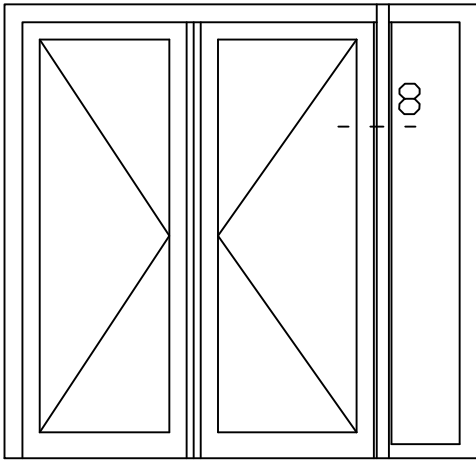

Betreft : PaSCAL Life NL82

Getekend : LvD

Onderwerp : Dubbele deur zijlicht bu

Datum : 17-04-2021

Onderdeel : Tussenstijl

Schaal : 1:2

Vuurijzer 9
5753 SV Deurne
Tel: 0493 31 77 81

KDDZbu 7