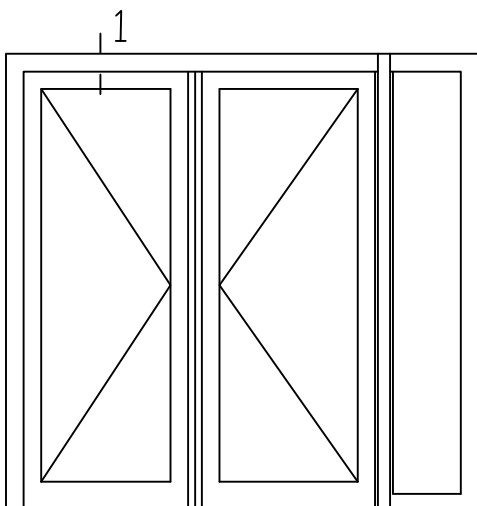

* = EXCL PASCAL RAMEN EN DEUREN

Peil= bovenkant afgewerkte vloer

Betreft : PaSCAL Life NL82

Getekend : LvD

Onderwerp : Dubbele deur zijlicht bu

Datum : 17-04-2021

Onderdeel : Bovendetail

Schaal : 1:2

Vuurijzer 9
5753 SV Deurne
Tel: 0493 31 77 81

KDDZbu 1