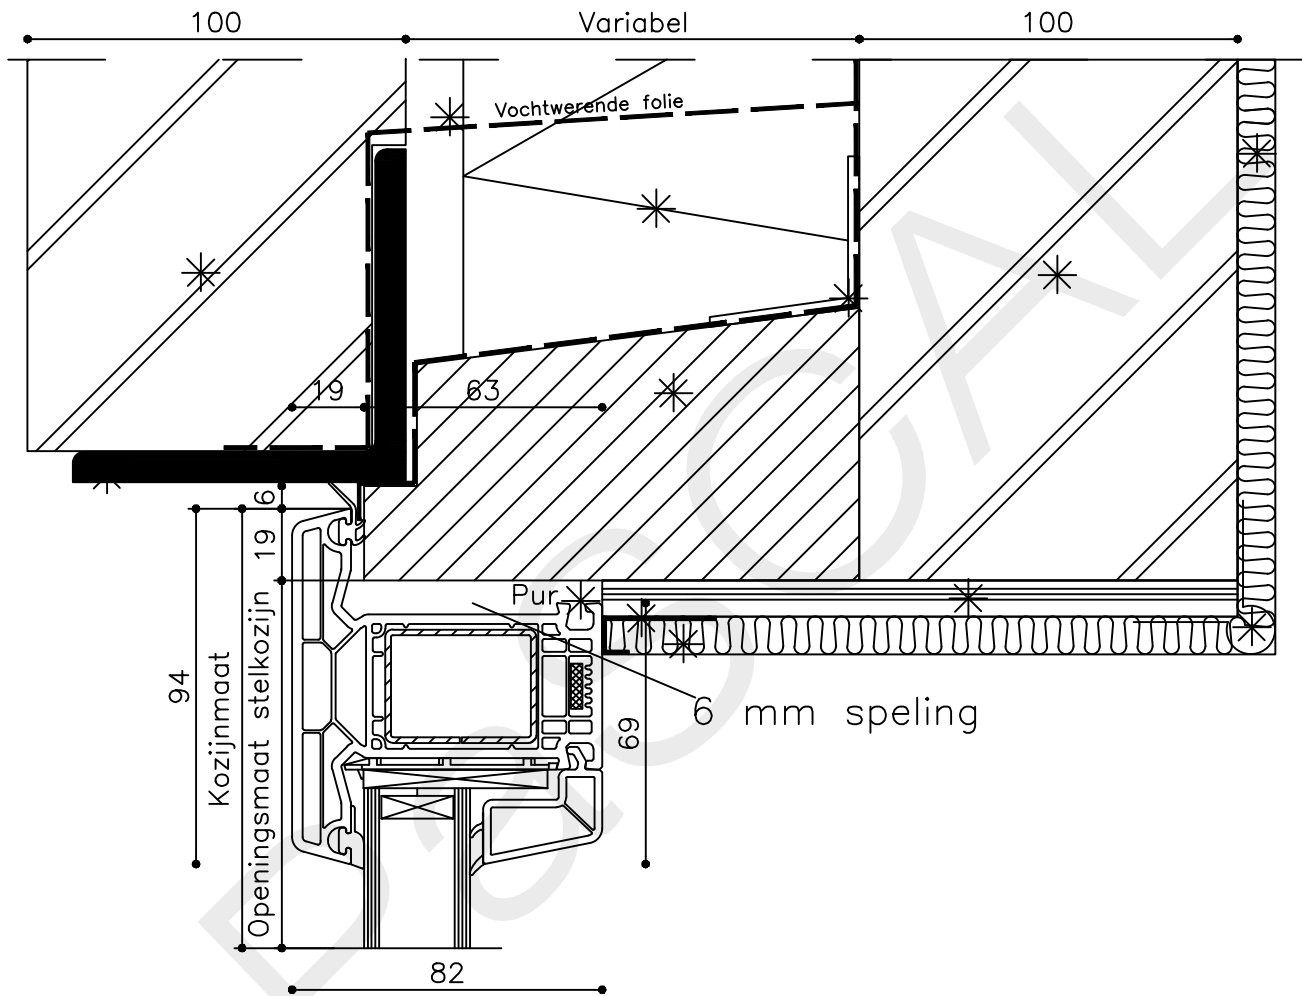

* = EXCL PASCAL RAMEN EN DEUREN

Peil= bovenkant afgewerkte vloer

Betreft : PaSCAL Life NL82

Getekend : LvD

Onderwerp : Dubbele deur zijlicht bu

Datum : 17-04-2021

Onderdeel : Bovendetail

Schaal : 1:2

Vuurijzer 9
5753 SV Deurne
Tel: 0493 31 77 81

KDDZbu 3