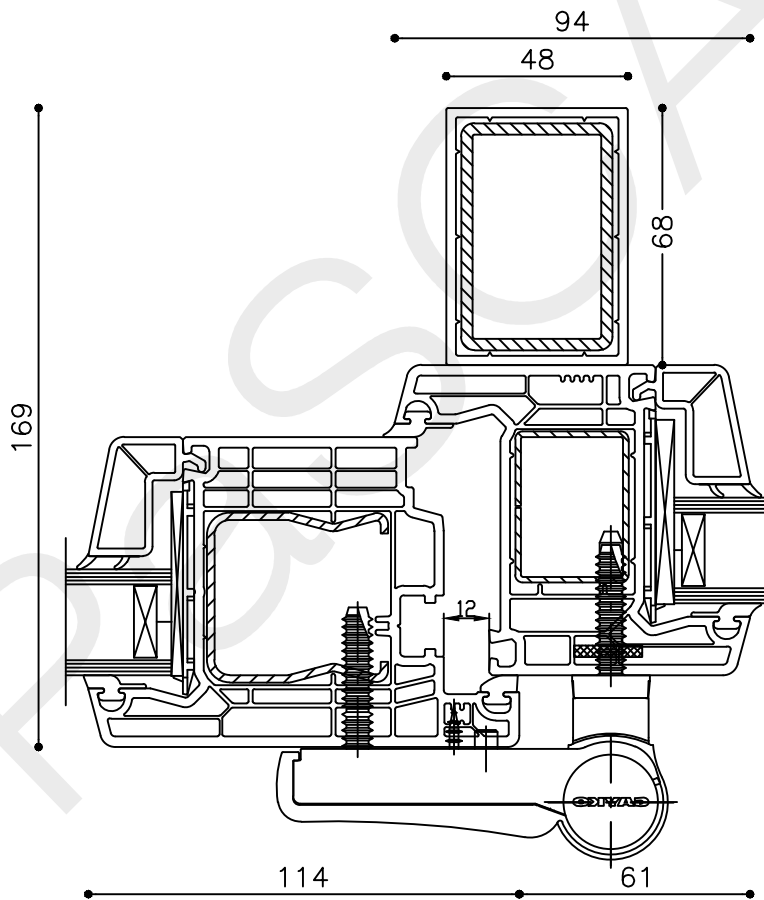

Betreft : PaSCAL Life NL82

Getekend : LvD

Onderwerp : Dubbele deur zijlicht bu

Datum : 17-04-2021

Onderdeel : Tussenstijl

Schaal : 1:2

Vuurijzer 9
5753 SV Deurne
Tel: 0493 31 77 81

KDDZbu 7