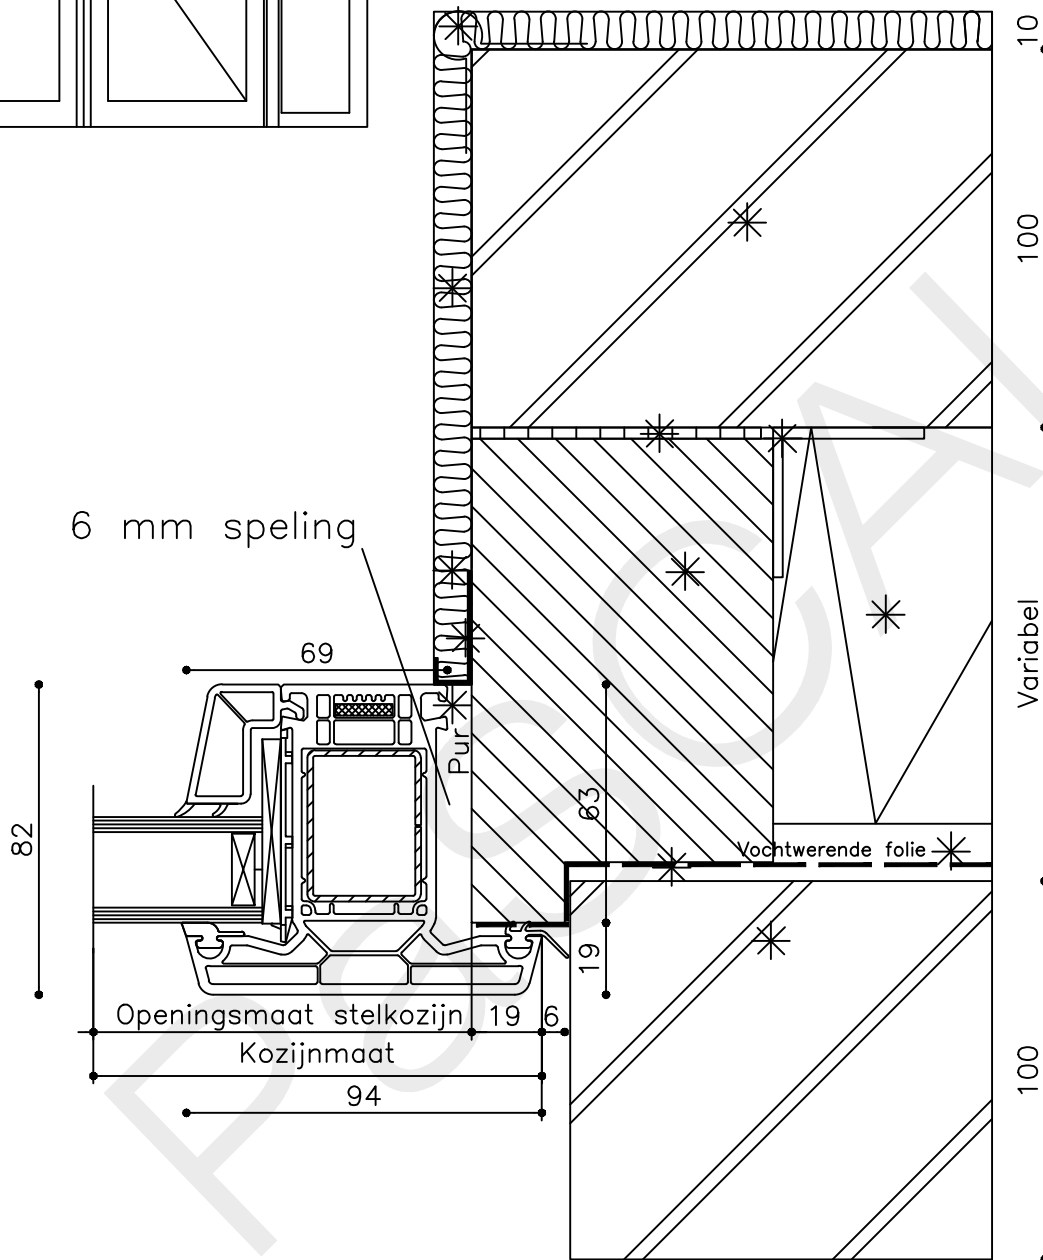

Onderdeel : Linkerzijdetail

Schaal : 1:2

Vuurijzer 9
5753 SV Deurne
Tel: 0493 31 77 81

KDDZbu 5

* = EXCL PASCAL RAMEN EN DEUREN

Peil= bovenkant afgewerkte vloer

Betreft : PaSCAL Life NL82

Getekend : LvD