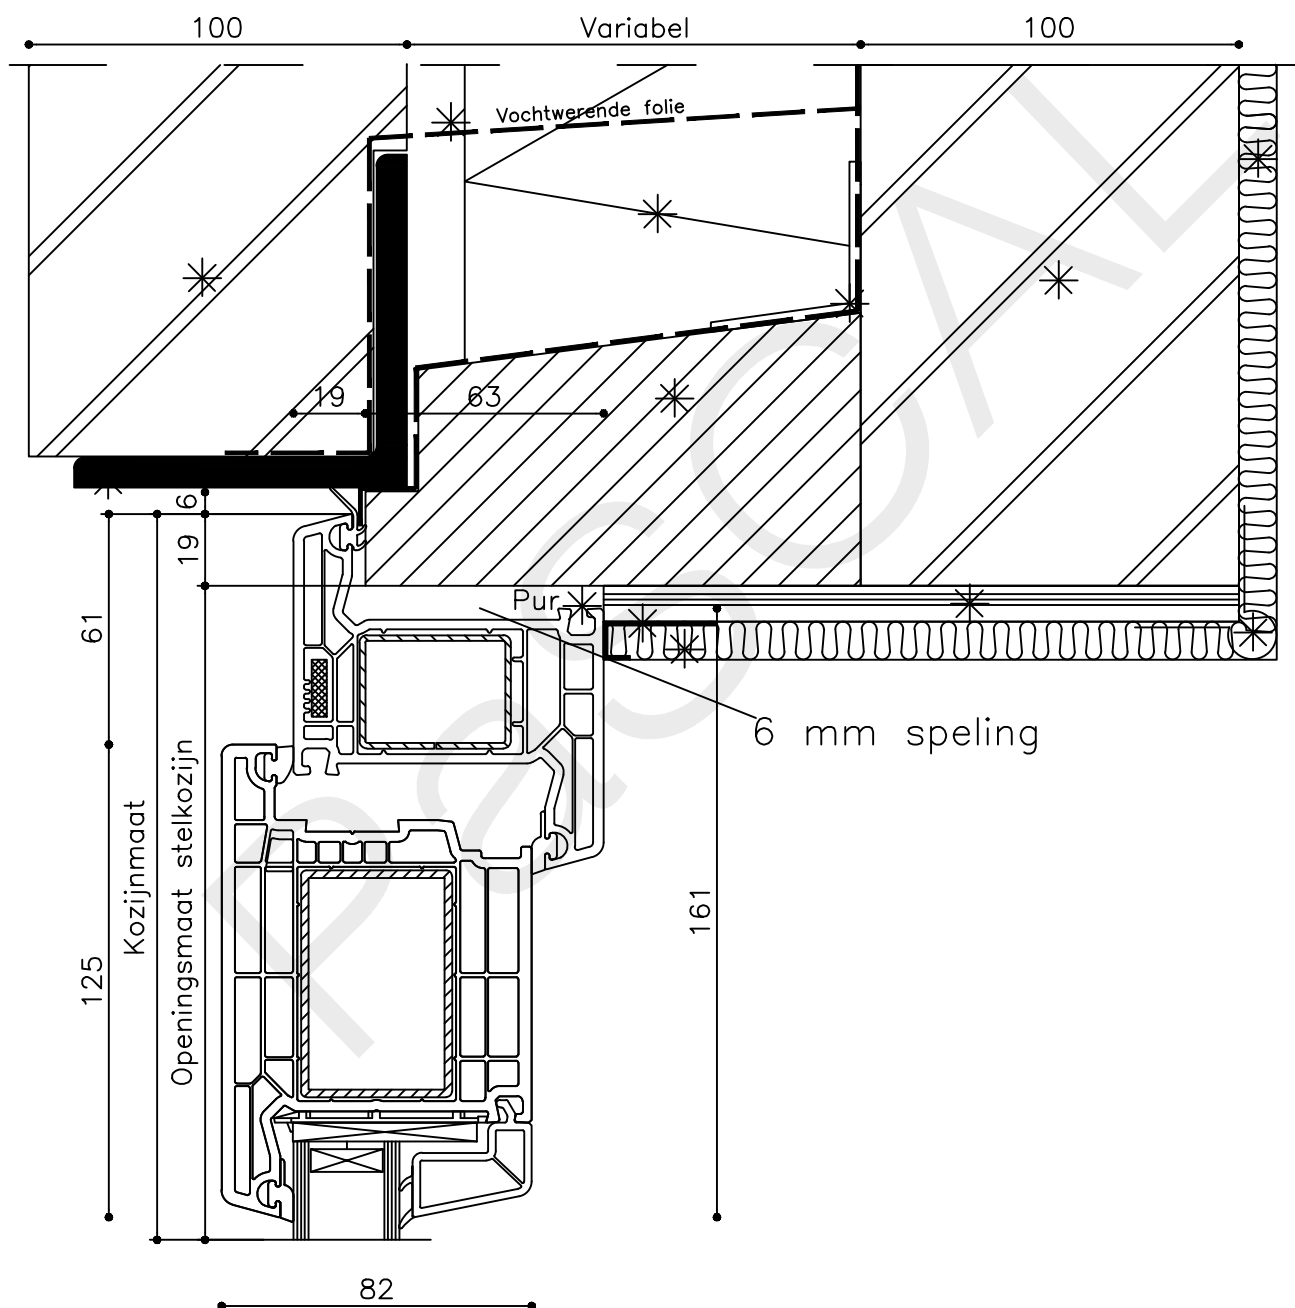

* = EXCL PASCAL RAMEN EN DEUREN

Peil= bovenkant afgewerkte vloer

Betreft : PaSCAL Life NL82

Getekend : LvD

Onderwerp : Dubbele deur zijlicht bu

Datum : 17-04-2021

Onderdeel : Bovendetail

Schaal : 1:2

Vuurijzer 9
5753 SV Deurne
Tel: 0493 31 77 81

KDDZbu 1