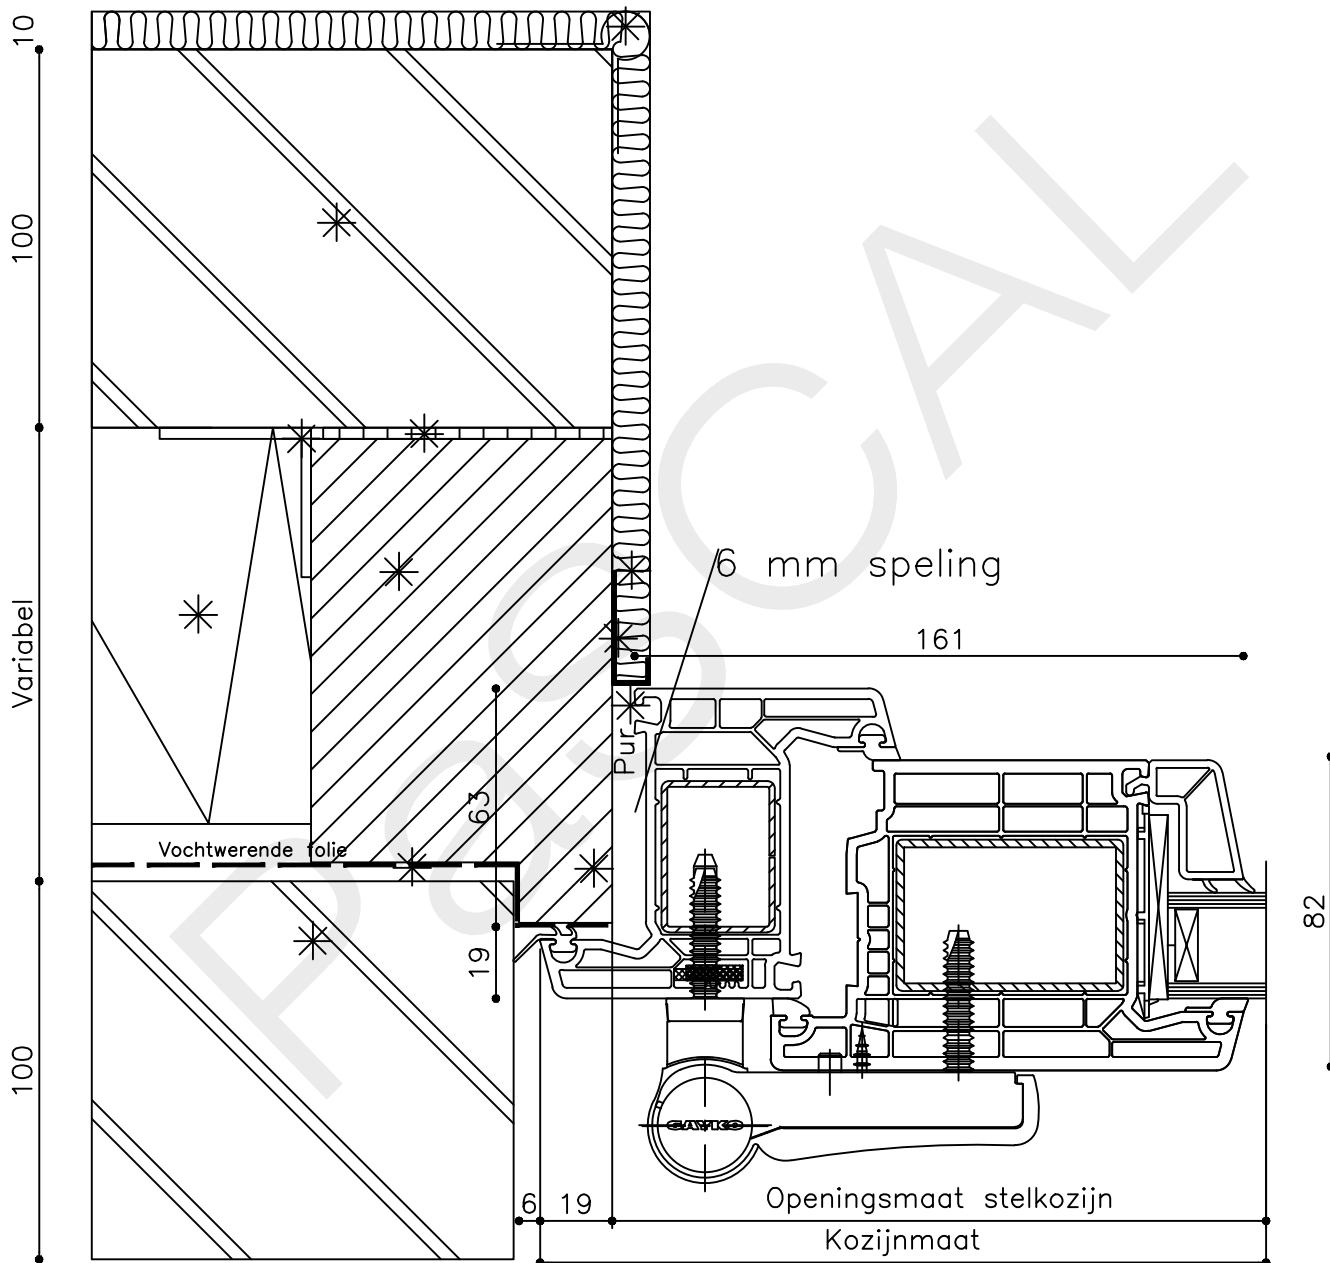

* = EXCL PASCAL RAMEN EN DEUREN

Peil= bovenkant afgewerkte vloer

Betreft : PaSCAL Life NL82

Getekend : LvD

Onderwerp : Dubbele deur zijlicht bu

Datum : 17-04-2021

Onderdeel : Linkerzijdetail

Schaal : 1:2

Vuurijzer 9
5753 SV Deurne
Tel: 0493 31 77 81

KDDZbu 5