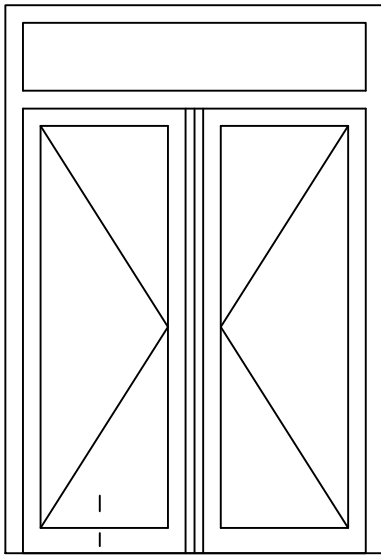

12

* = EXCL PASCAL RAMEN EN DEUREN

Peil= bovenkant afgewerkte vloer

Betreft : PaSCAL Life NL82

Getekend : LvD

Onderwerp : Dubbele deur bovenlicht

Datum : 17-04-2021

Onderdeel : Onderdetail bu

Schaal : 1:2

Vuurijzer 9
5753 SV Deurne
Tel: 0493 31 77 81

KDDBbu 2