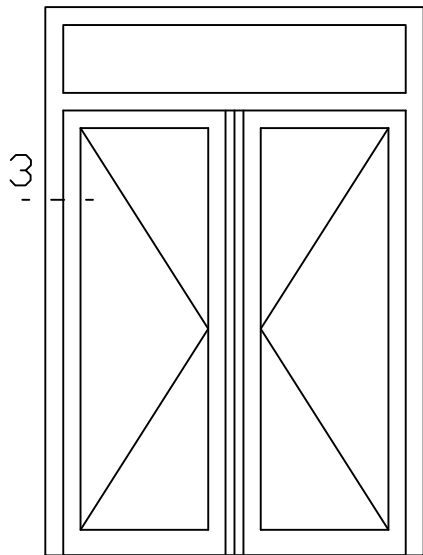

* = EXCL PASCAL RAMEN EN DEUREN

Peil= bovenkant afgewerkte vloer

Betreft : PaSCAL Life NL82

Getekend : LvD

Onderwerp : Dubbele deur bovenlicht

Datum : 17-04-2021

Onderdeel : Linkerzijdetail bu

Schaal : 1:2

Vuurijzer 9
5753 SV Deurne
Tel: 0493 31 77 81

KDDDBbu 3