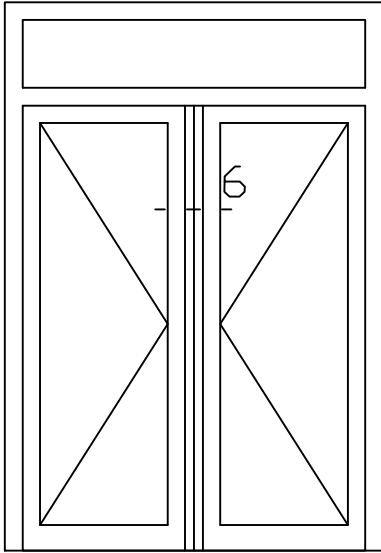

Betreft : PaSCAL Life NL82

Getekend : LvD

Onderwerp : Dubbele deur bovenlicht

Datum : 17-04-2021

Onderdeel : Tussenregel bu

Schaal : 1:2

Vuurijzer 9
5753 SV Deurne
Tel: 0493 31 77 81

KDDBbu 5