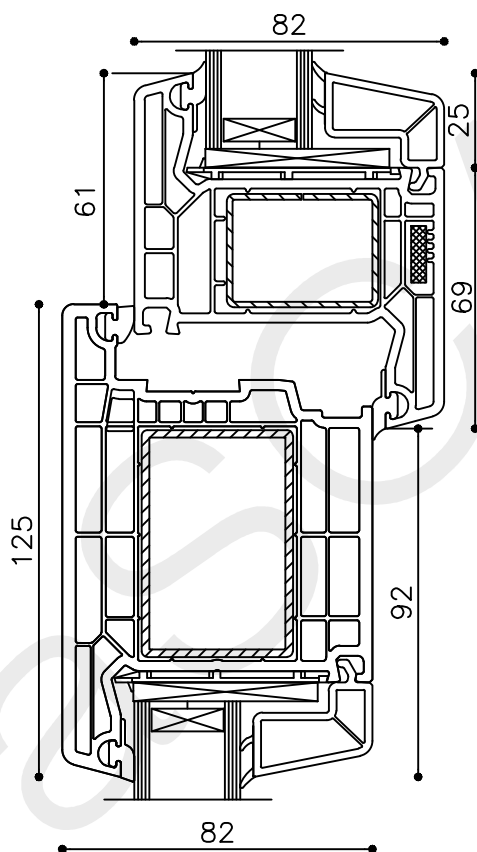

Onderwerp : Dubbele deur bovenlicht

Datum : 17-04-2021

Onderdeel : Rechterzijdetail bu

Schaal : 1:2

Vuurijzer 9
5753 SV Deurne
Tel: 0493 31 77 81

KDDBbu 4

* = EXCL PASCAL RAMEN EN DEUREN

Peil= bovenkant afgewerkte vloer