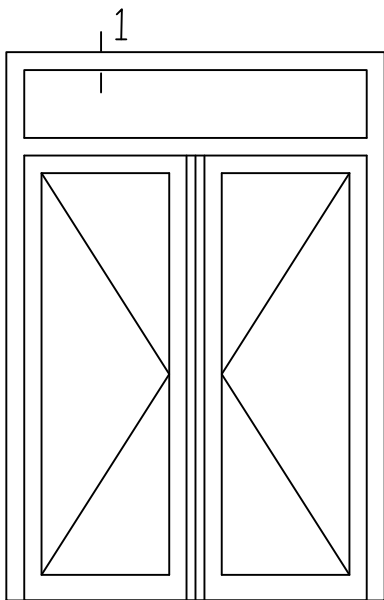

100

Variabel

100