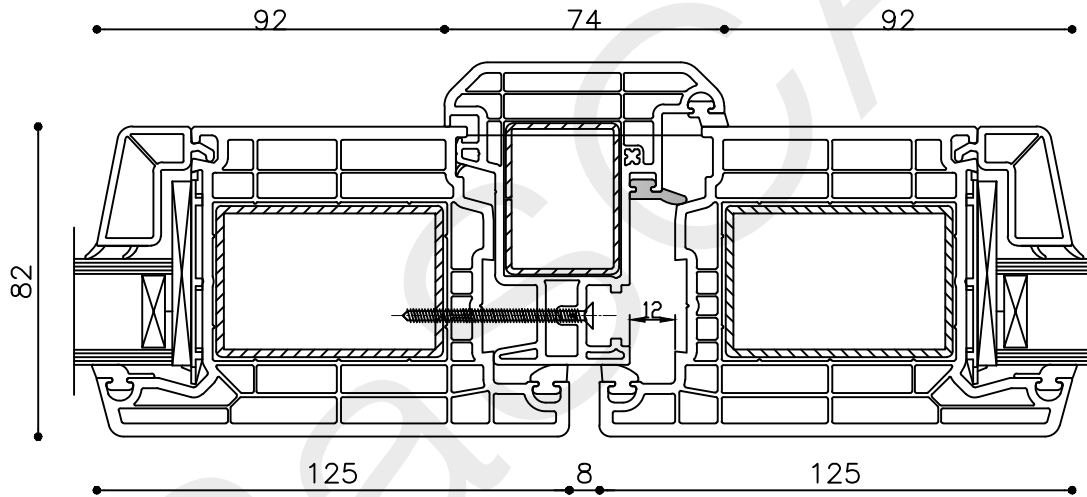

* = EXCL PASCAL RAMEN EN DEUREN

Peil= bovenkant afgewerkte vloer

Betreft : PaSCAL Life NL82

Getekend : LvD

Onderwerp : Dubbele deur bovenlicht

Datum : 17-04-2021

Onderdeel : Tussenstijl bu

Schaal : 1:2