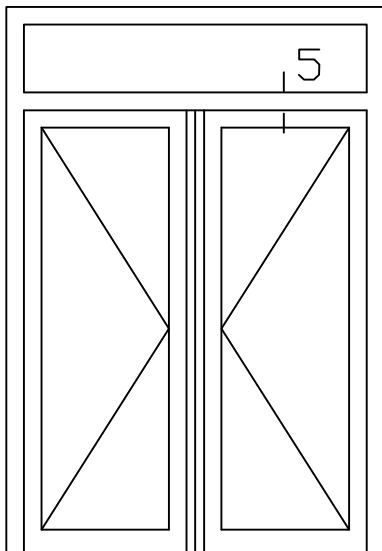

Onderwerp : Dubbele deur bovenlicht

Datum : 17-04-2021

Onderdeel : Rechterzijdetail bu

Schaal : 1:2

Vuurijzer 9
5753 SV Deurne
Tel: 0493 31 77 81

KDDBbu 4

* = EXCL PASCAL RAMEN EN DEUREN

Peil= bovenkant afgewerkte vloer