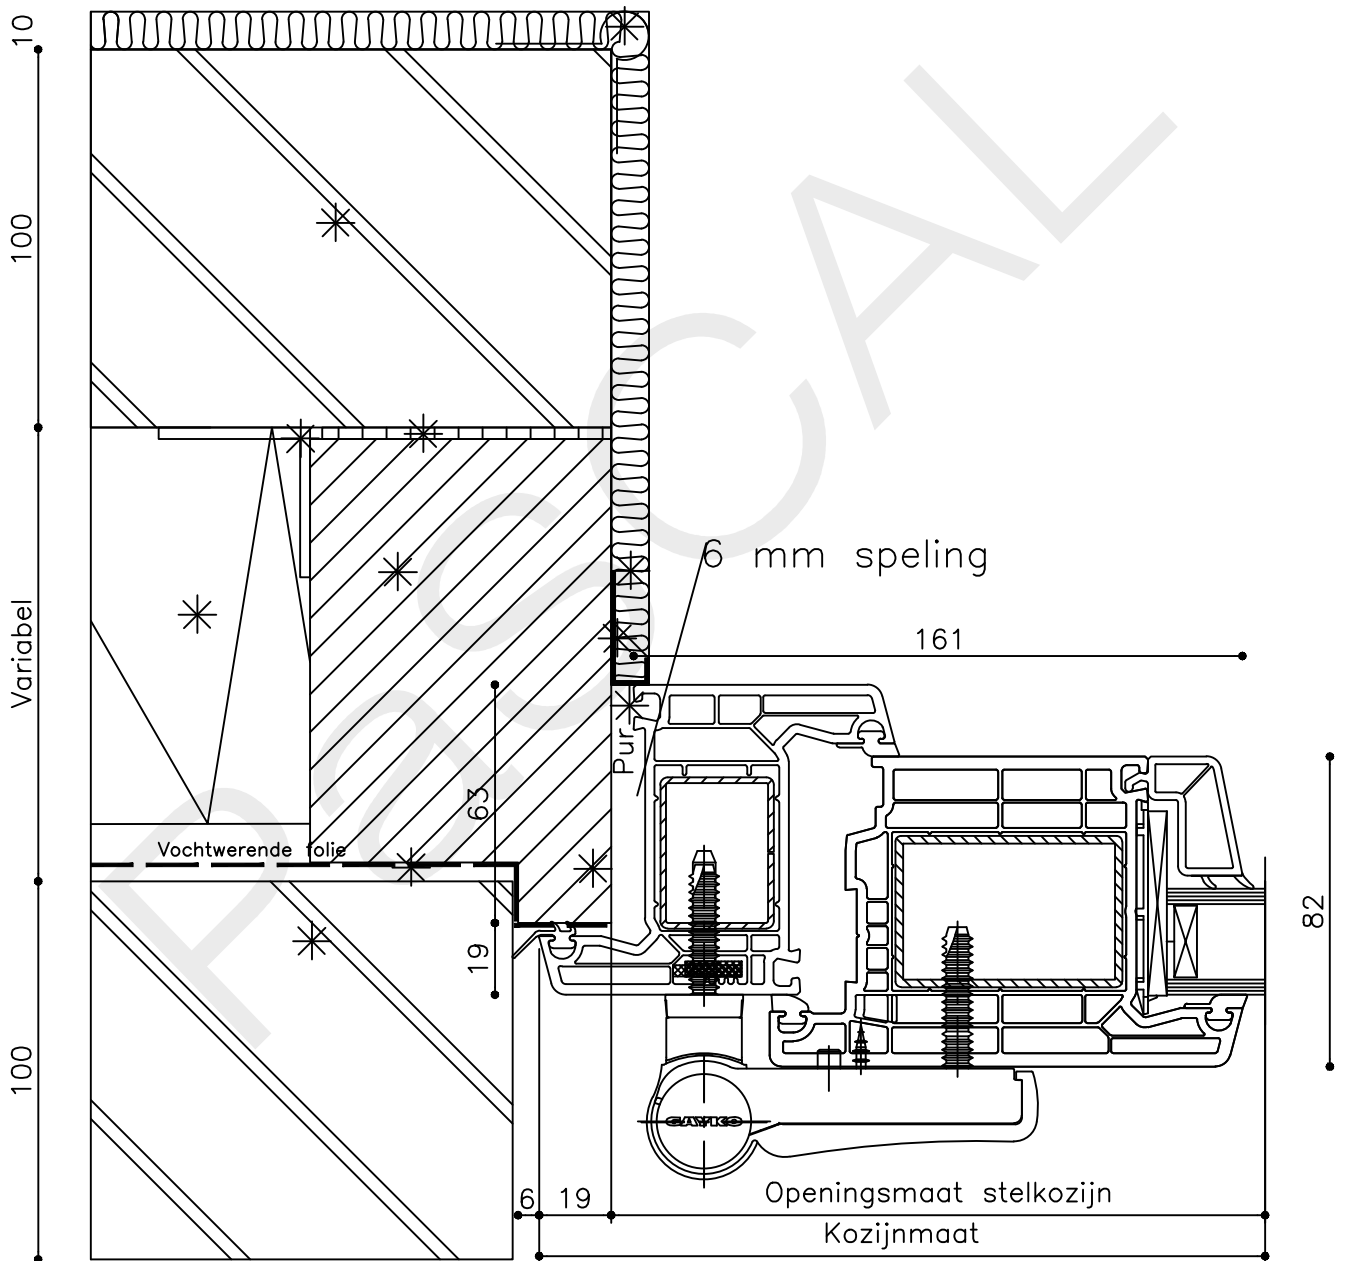

* = EXCL PASCAL RAMEN EN DEUREN

Peil= bovenkant afgewerkte vloer

Betreft : PaSCAL Life NL82

Getekend : LvD

Onderwerp : Dubbele deur bovenlicht

Datum : 17-04-2021

Onderdeel : Linkerzijdetail bu

Schaal : 1:2

Vuurijzer 9
5753 SV Deurne
Tel: 0493 31 77 81

KDDDBbu 3