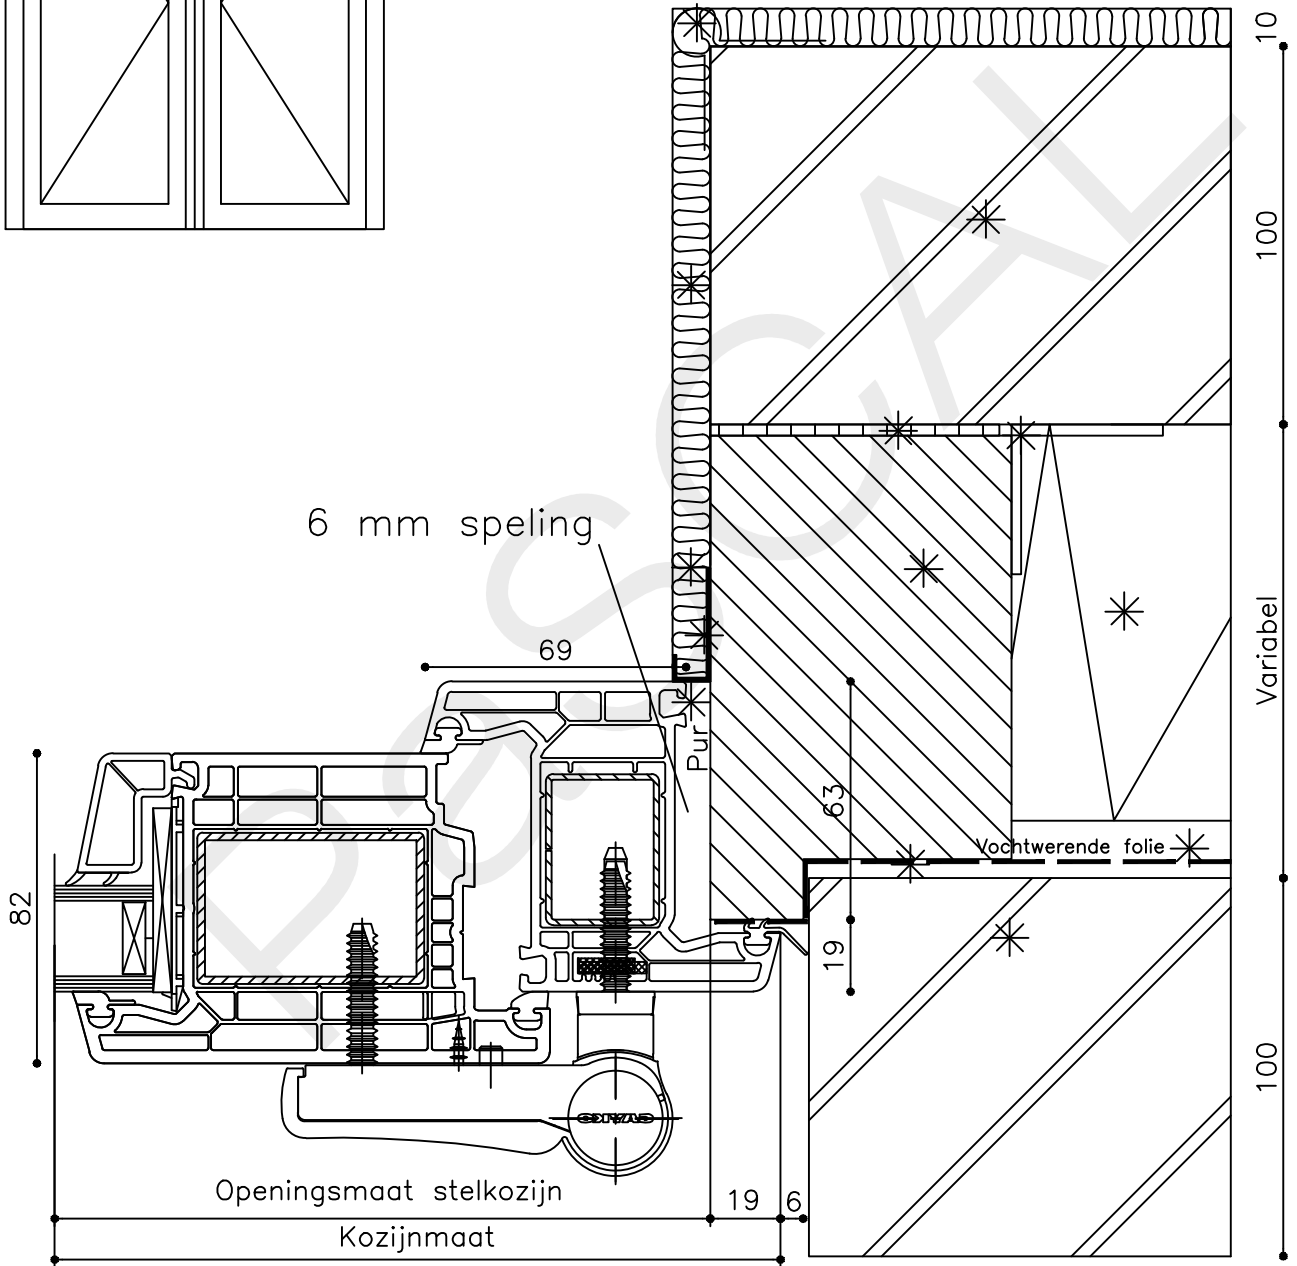

* = EXCL PASCAL RAMEN EN DEUREN

Peil= bovenkant afgewerkte vloer

Betreft : PaSCAL Life NL82

Getekend : LvD

Onderwerp : Dubbele deur bovenlicht

Datum : 17-04-2021

Onderdeel : Rechterzijdetail bu

Schaal : 1:2

Vuurijzer 9
5753 SV Deurne
Tel: 0493 31 77 81

KDDBbu 4