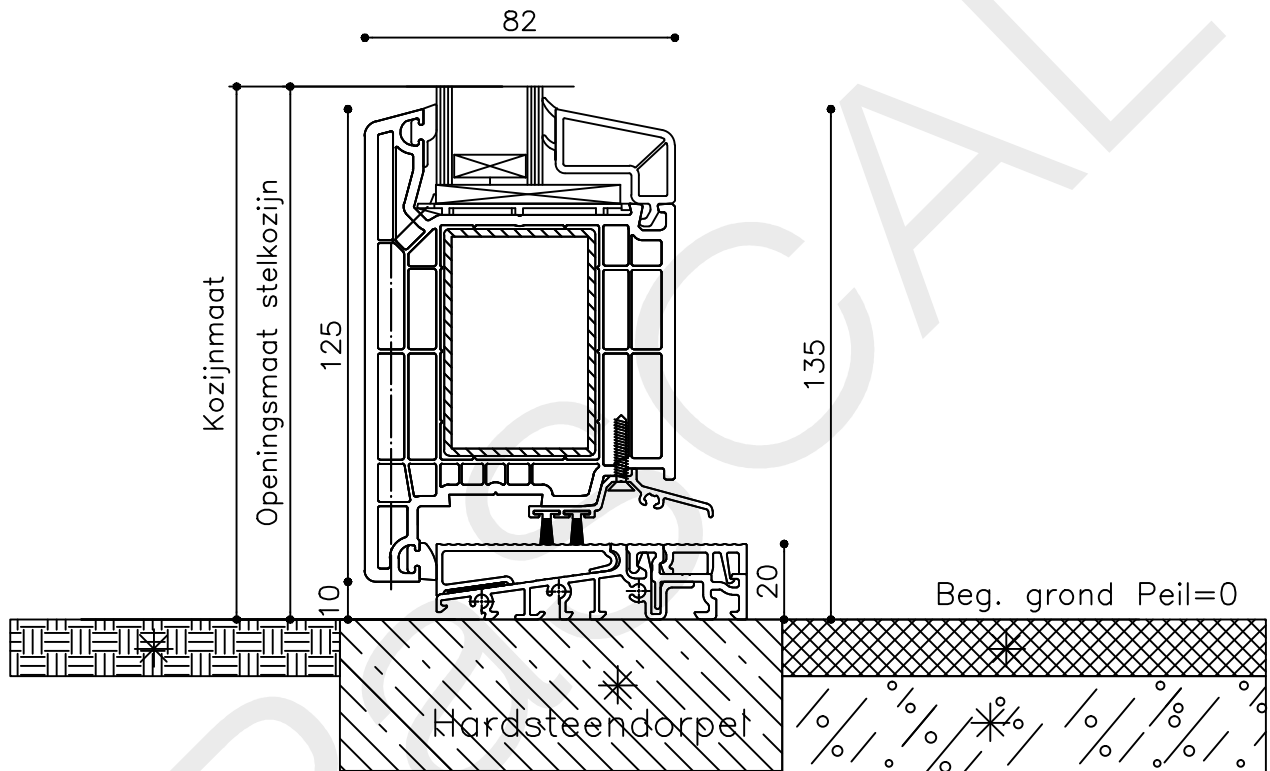

* = EXCL PASCAL RAMEN EN DEUREN

Peil= bovenkant afgewerkte vloer

Betreft : PaSCAL Life NL82

Getekend : LvD

Onderwerp : Dubbele deur bovenlicht

Datum : 17-04-2021

Onderdeel : Onderdetail bu

Schaal : 1:2