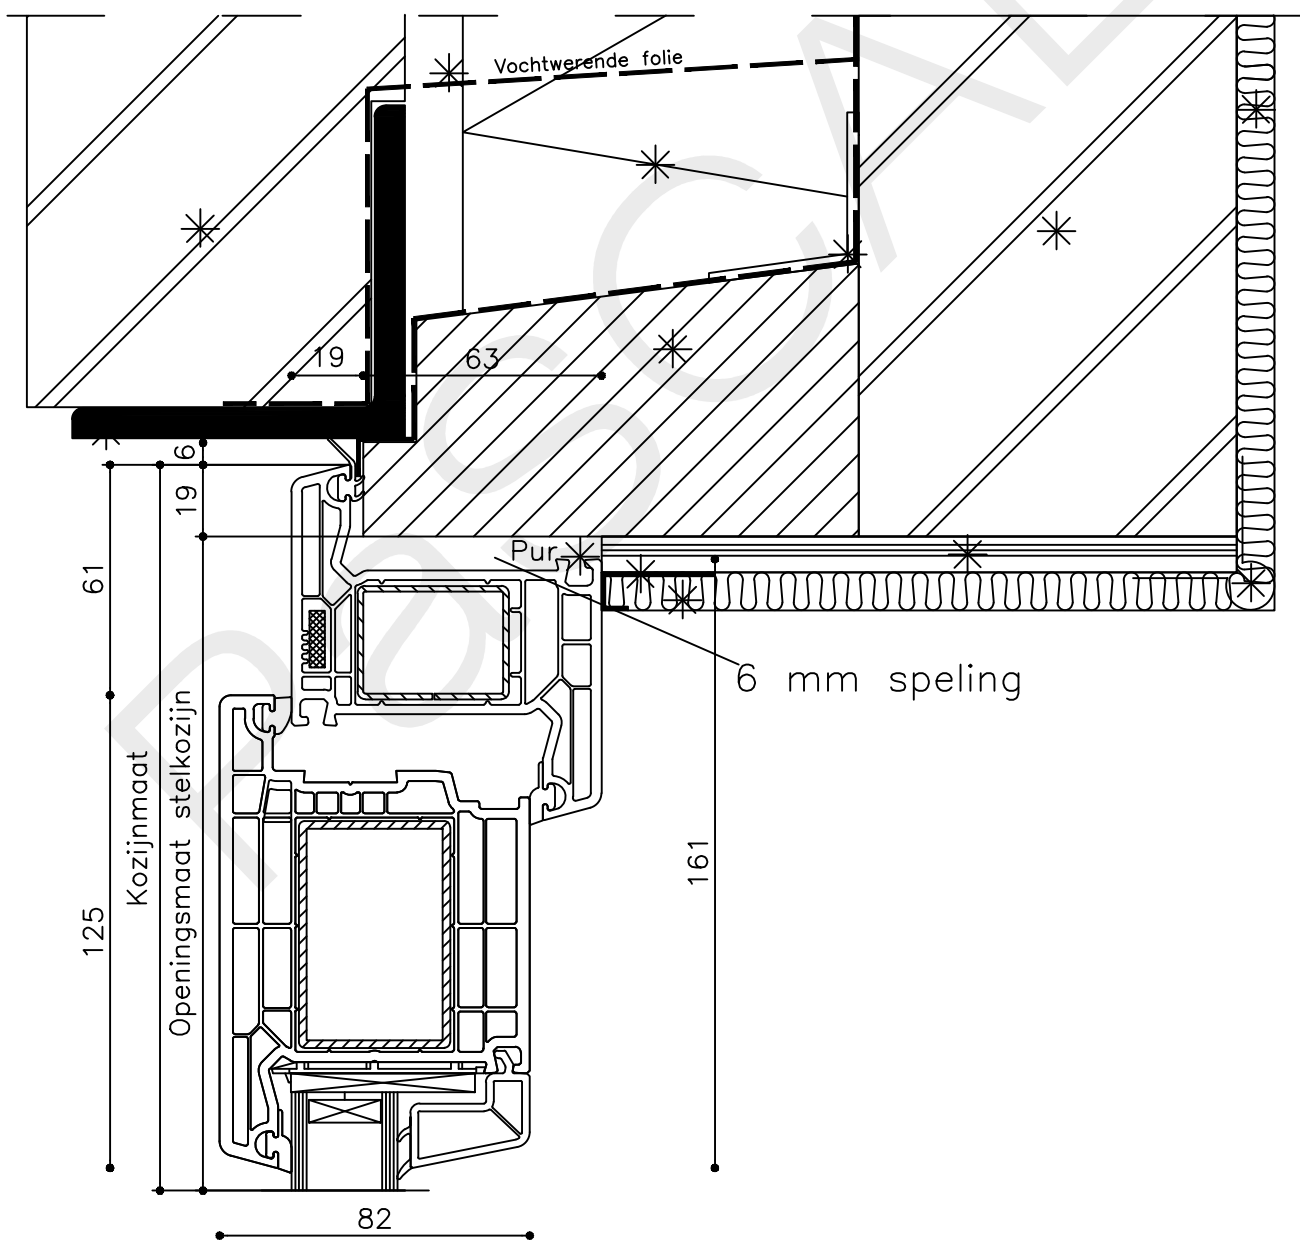

Vuurijzer 9
5753 SV Deurne
Tel: 0493 31 77 81

KDDBbu 0

100

Variabel

100

* = EXCL PASCAL RAMEN EN DEUREN

Peil= bovenkant afgewerkte vloer

Betreft : PaSCAL Life NL82