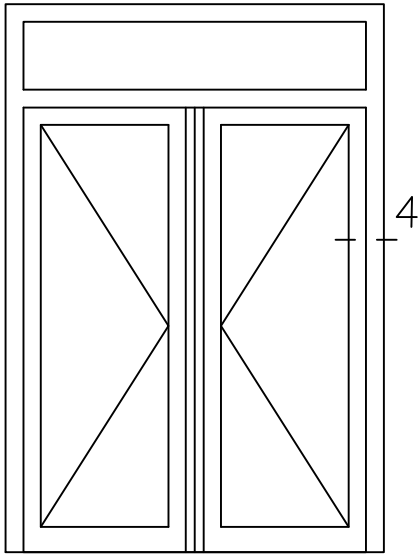

* = EXCL PASCAL RAMEN EN DEUREN

Peil= bovenkant afgewerkte vloer

Betreft : PaSCAL Life NL82

Getekend : LvD

Onderwerp : Dubbele deur bovenlicht

Datum : 17-04-2021

Onderdeel : Rechterzijdetail bu

Schaal : 1:2

Vuurijzer 9
5753 SV Deurne
Tel: 0493 31 77 81

KDDBbu 4