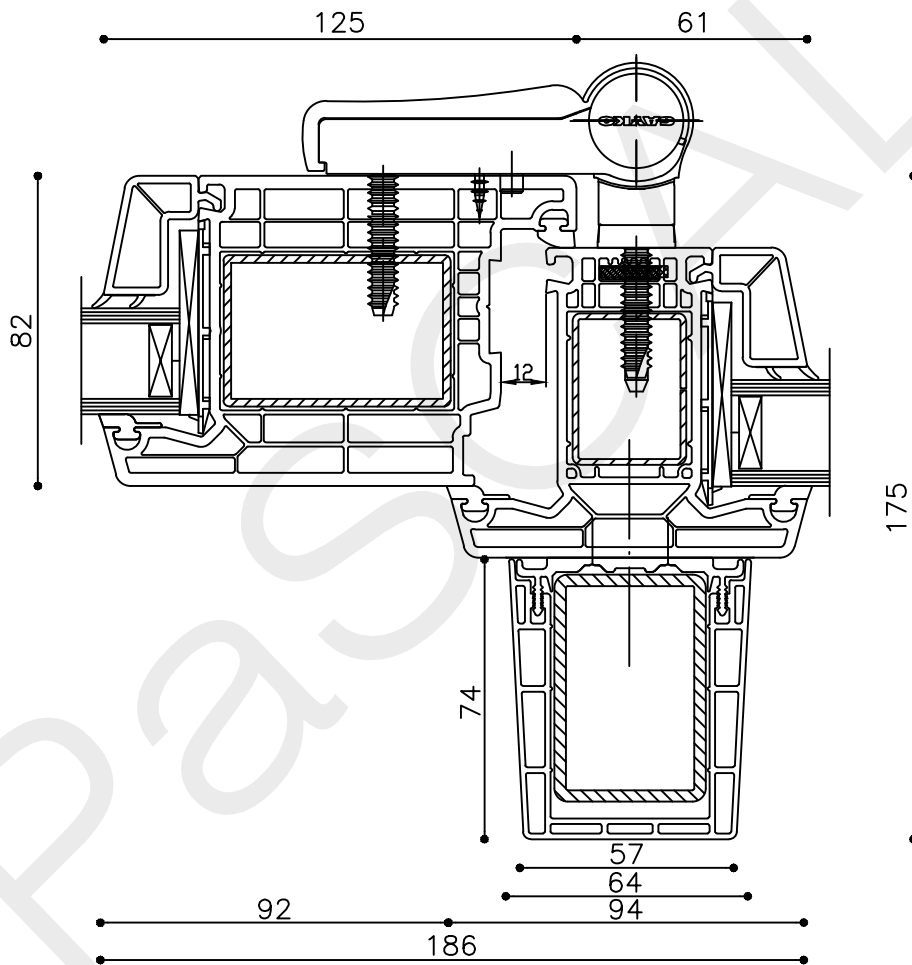

* = EXCL PASCAL RAMEN EN DEUREN

Peil= bovenkant afgewerkte vloer

Betreft : PaSCAL Life NL82

Getekend : LvD

Onderwerp : Deur zijlicht bi

Datum : 17-04-2021

Onderdeel : Tussenstijl

Schaal : 1:2

Vuurijzer 9
5753 SV Deurne
Tel: 0493 31 77 81

KDZbi 7