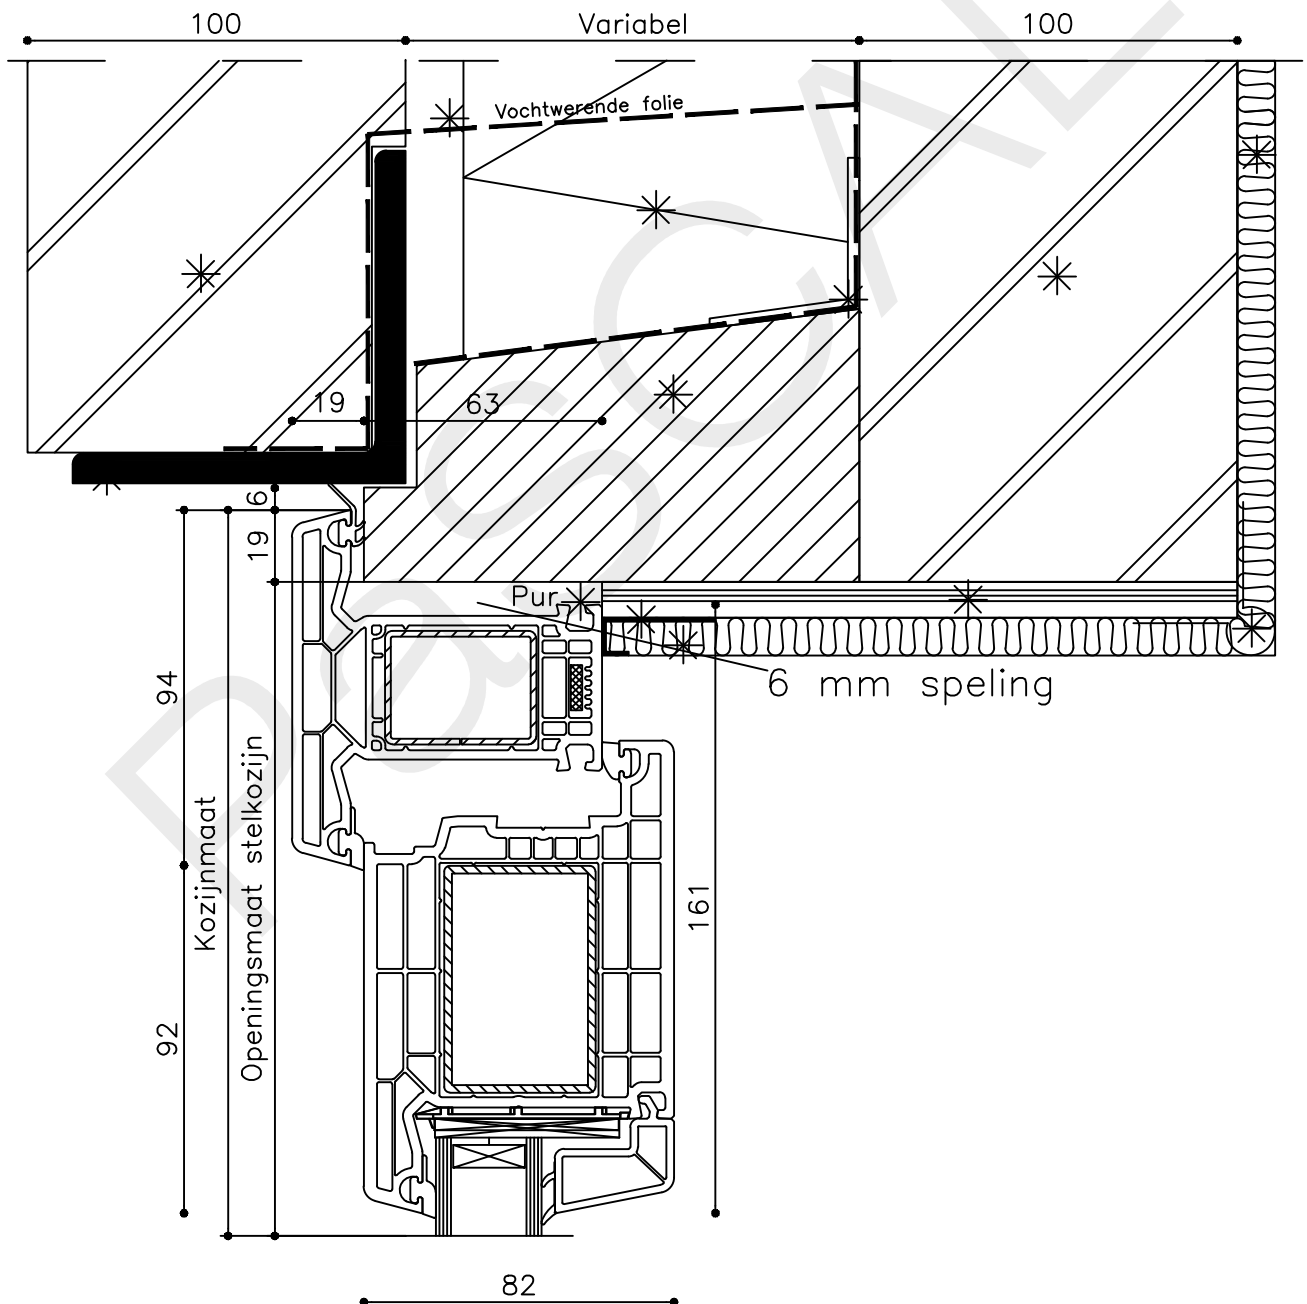

* = EXCL PASCAL RAMEN EN DEUREN

Peil= bovenkant afgewerkte vloer

Betreft : PaSCAL Life NL82

Getekend : LvD

Onderwerp : Deur zijlicht bi

Datum : 17-04-2021

Onderdeel : Bovendetail

Schaal : 1:2

Vuurijzer 9
5753 SV Deurne
Tel: 0493 31 77 81

KDZbi 1