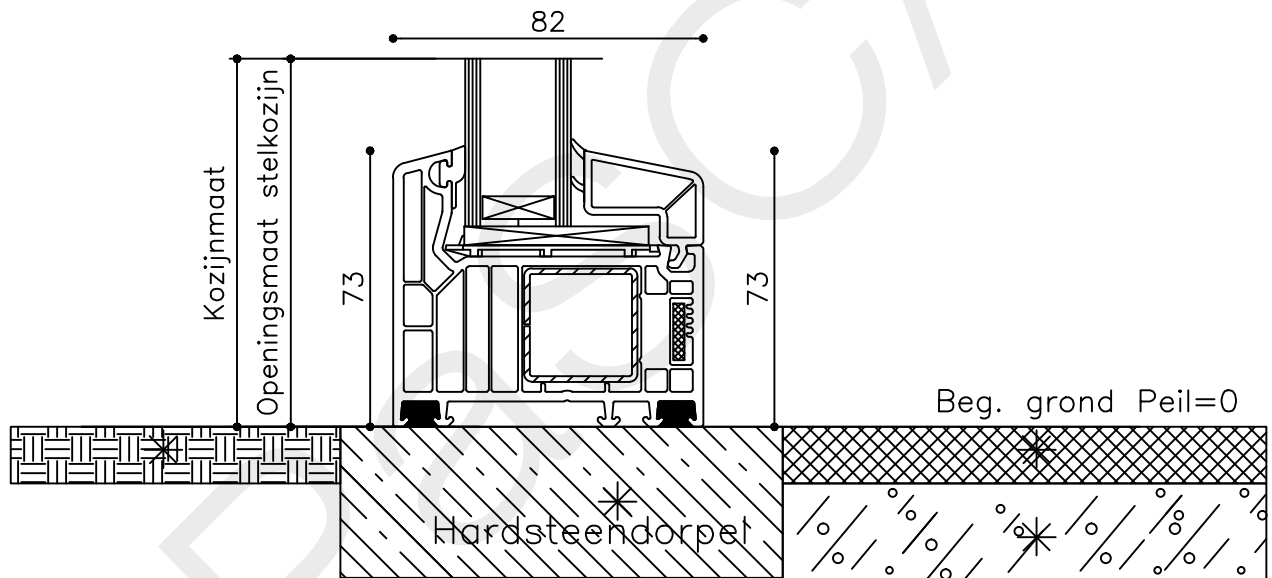

1/4

* = EXCL PASCAL RAMEN EN DEUREN

Peil= bovenkant afgewerkte vloer

Betreft : PaSCAL Life NL82

Getekend : LvD

Onderwerp : Deur zijlicht bi

Datum : 17-04-2021

Onderdeel : Onderdetail