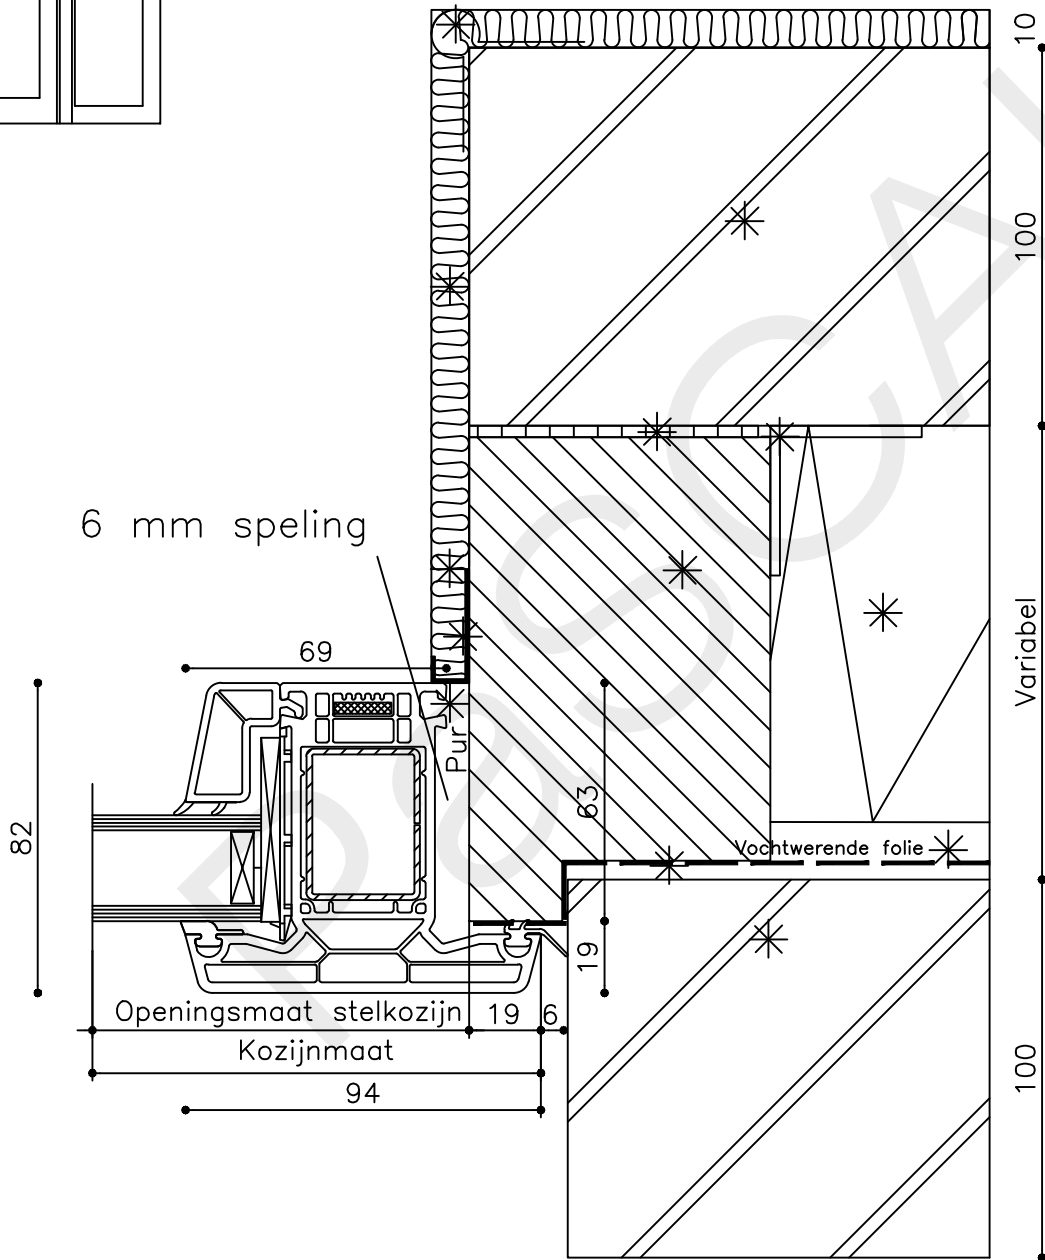

Datum : 17-04-2021

Onderdeel : Linkerzijdetail

Schaal : 1:2

Vuurijzer 9
5753 SV Deurne
Tel: 0493 31 77 81

KDZbi 5

* = EXCL PASCAL RAMEN EN DEUREN

Peil= bovenkant afgewerkte vloer

Betreft : PaSCAL Life NL82