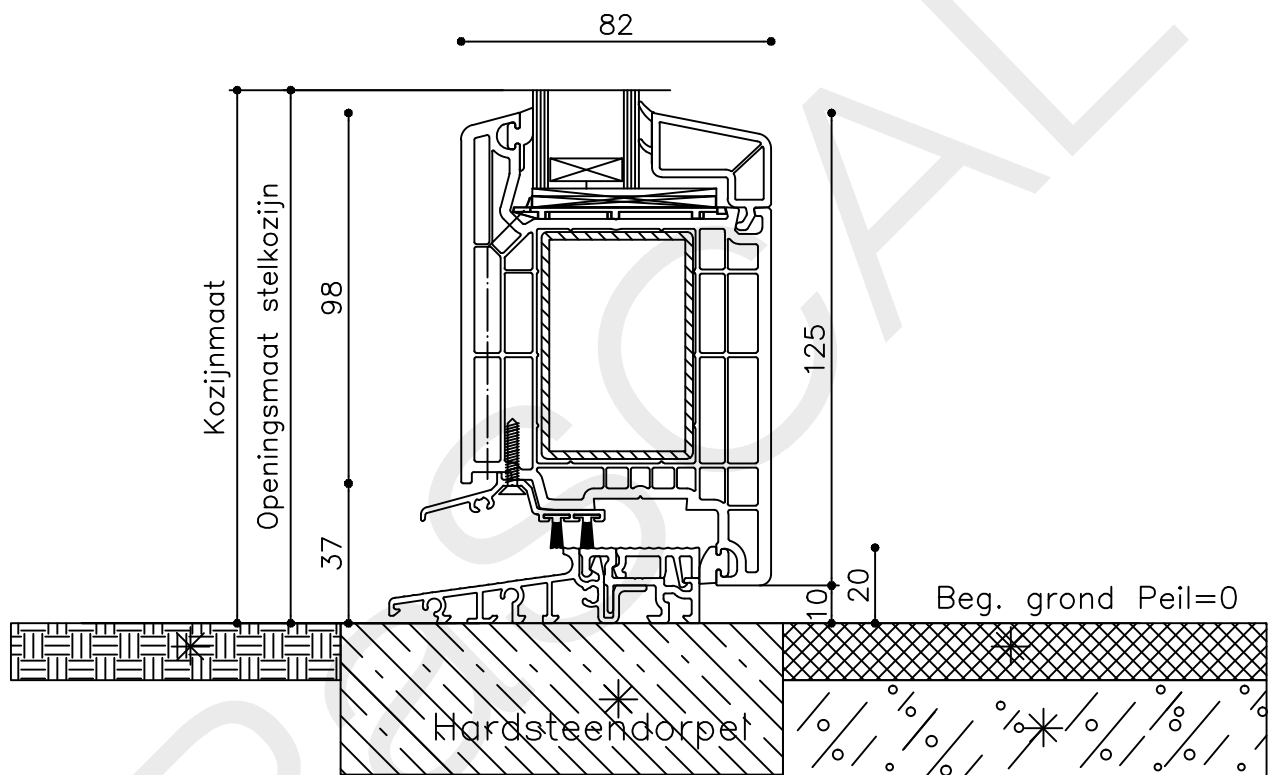

Onderdeel : Bovendetail

Schaal : 1:2

Vuurijzer 9
5753 SV Deurne
Tel: 0493 31 77 81

KDZbi 1

* = EXCL PASCAL RAMEN EN DEUREN

Peil= bovenkant afgewerkte vloer

Betreft : PaSCAL Life NL82

Getekend : LvD