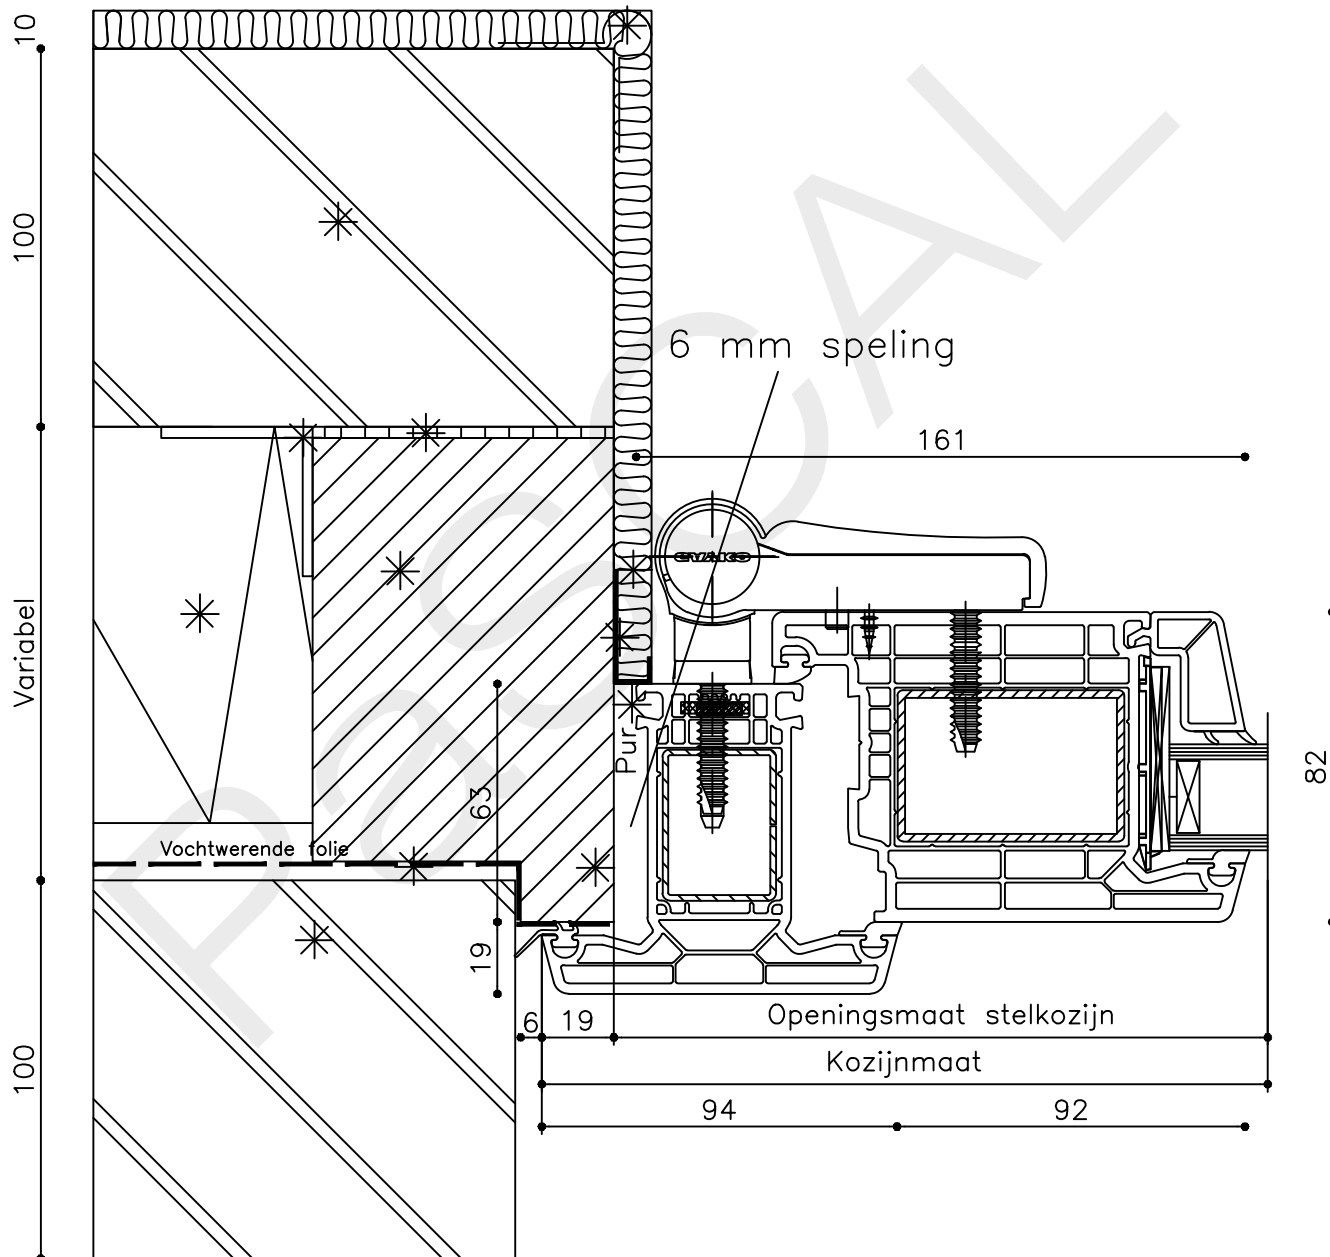

* = EXCL PASCAL RAMEN EN DEUREN

Peil= bovenkant afgewerkte vloer

Betreft : PaSCAL Life NL82

Getekend : LvD

Onderwerp : Deur zijlicht bi

Datum : 17-04-2021

Onderdeel : Linkerzijdetail

Schaal : 1:2

Vuurijzer 9
5753 SV Deurne
Tel: 0493 31 77 81

KDZbi 5