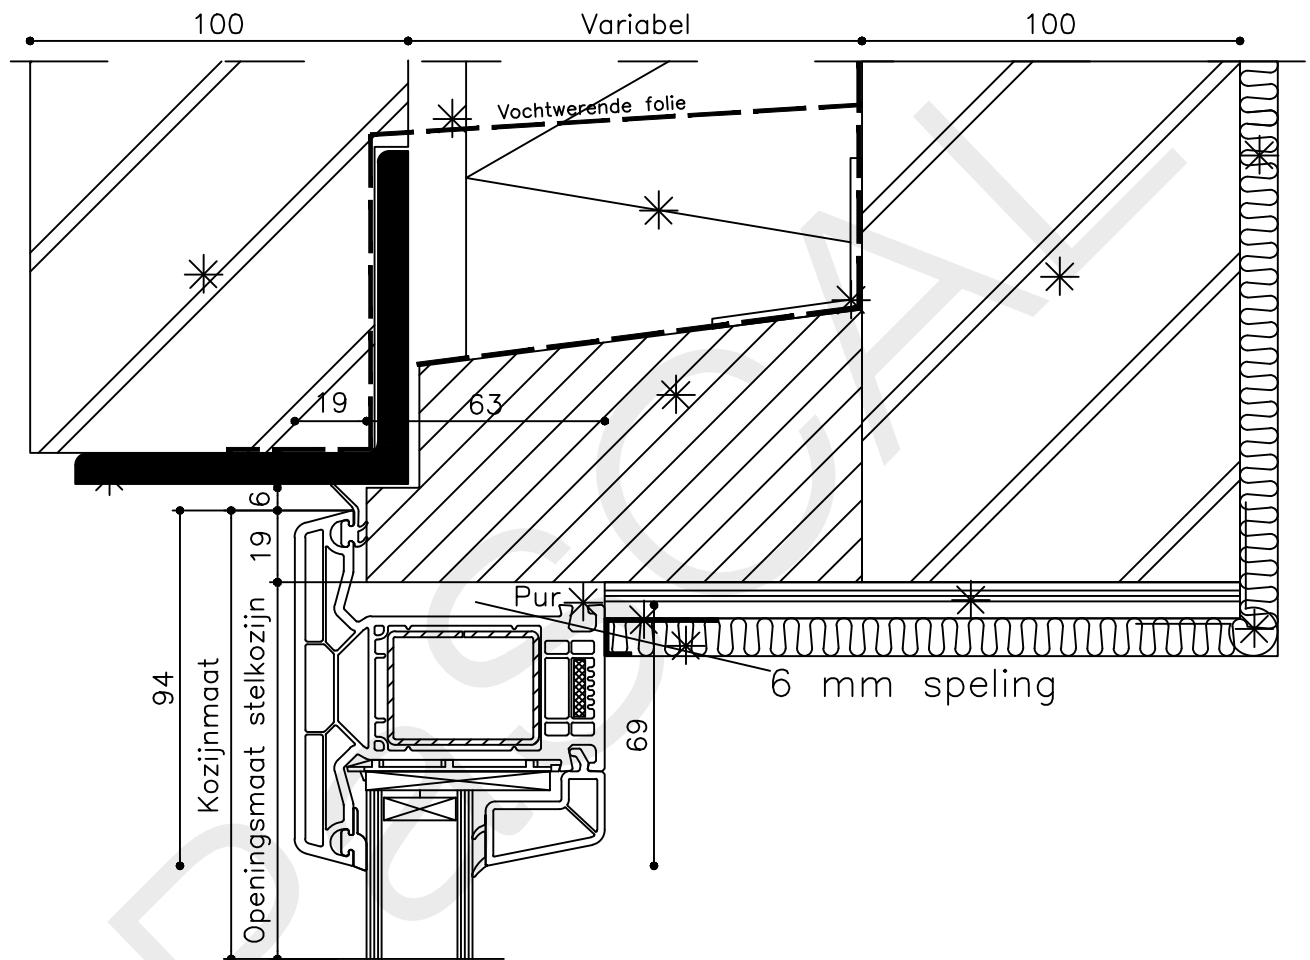

* = EXCL PASCAL RAMEN EN DEUREN

Peil= bovenkant afgewerkte vloer

Betreft : PaSCAL Life NL82

Getekend : LvD

Onderwerp : Deur zijlicht bi

Datum : 17-04-2021

Onderdeel : Bovendetail

Schaal : 1:2

Vuurijzer 9
5753 SV Deurne
Tel: 0493 31 77 81

KDZbi 3