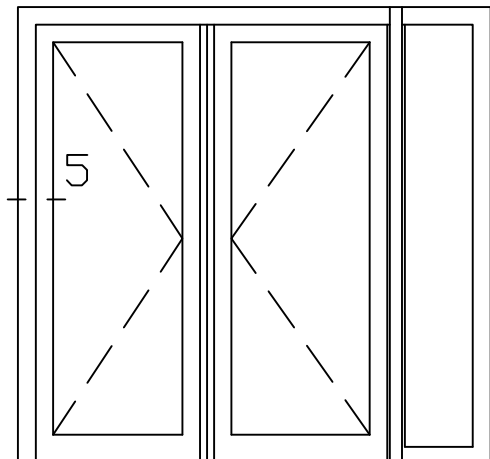

* = EXCL PASCAL RAMEN EN DEUREN

Peil= bovenkant afgewerkte vloer

Betreft : PaSCAL Life NL82

Getekend : LvD

Onderwerp :Dubbele deur zijlicht bi

Datum : 17-04-2021

Onderdeel : Linkerzijdetail

Schaal : 1:2

Vuurijzer 9
5753 SV Deurne
Tel: 0493 31 77 81

KDDZbi 5