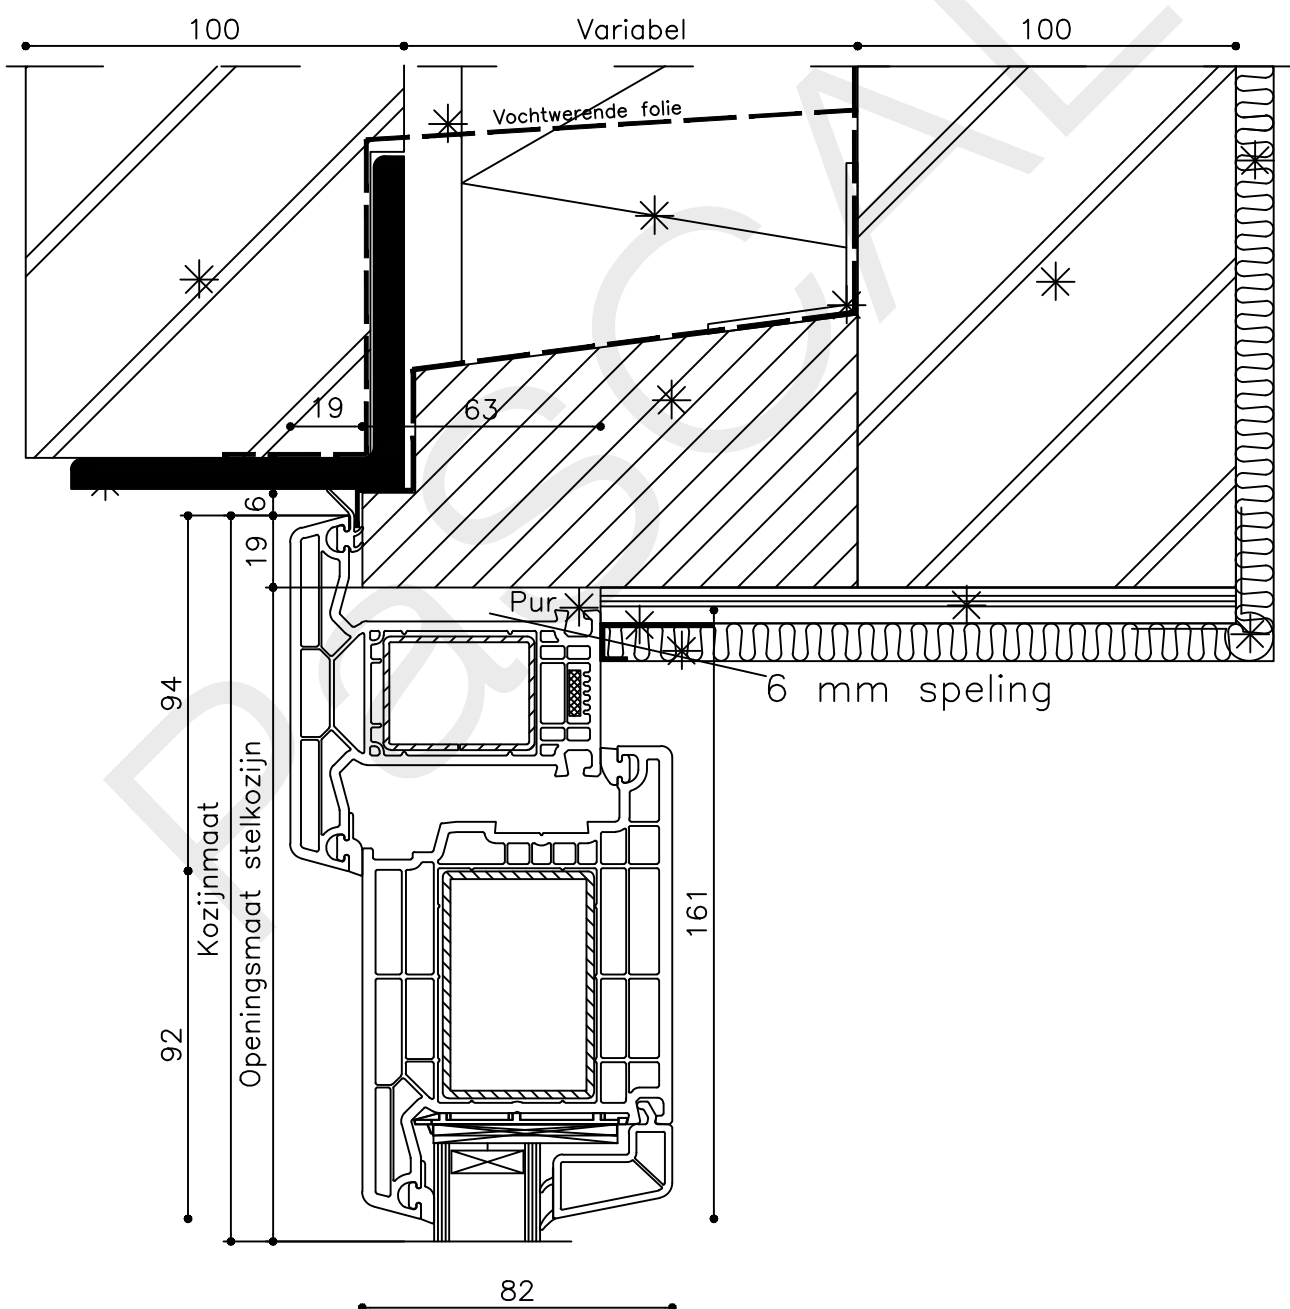

PaSCAL
ramen en deuren

* = EXCL PASCAL RAMEN EN DEUREN

Peil= bovenkant afgewerkte vloer

Betreft : PaSCAL Life NL82

Getekend : LvD

Onderwerp : Dubbele deur zijlicht bi

Datum : 17-04-2021

Onderdeel : Bovendetail