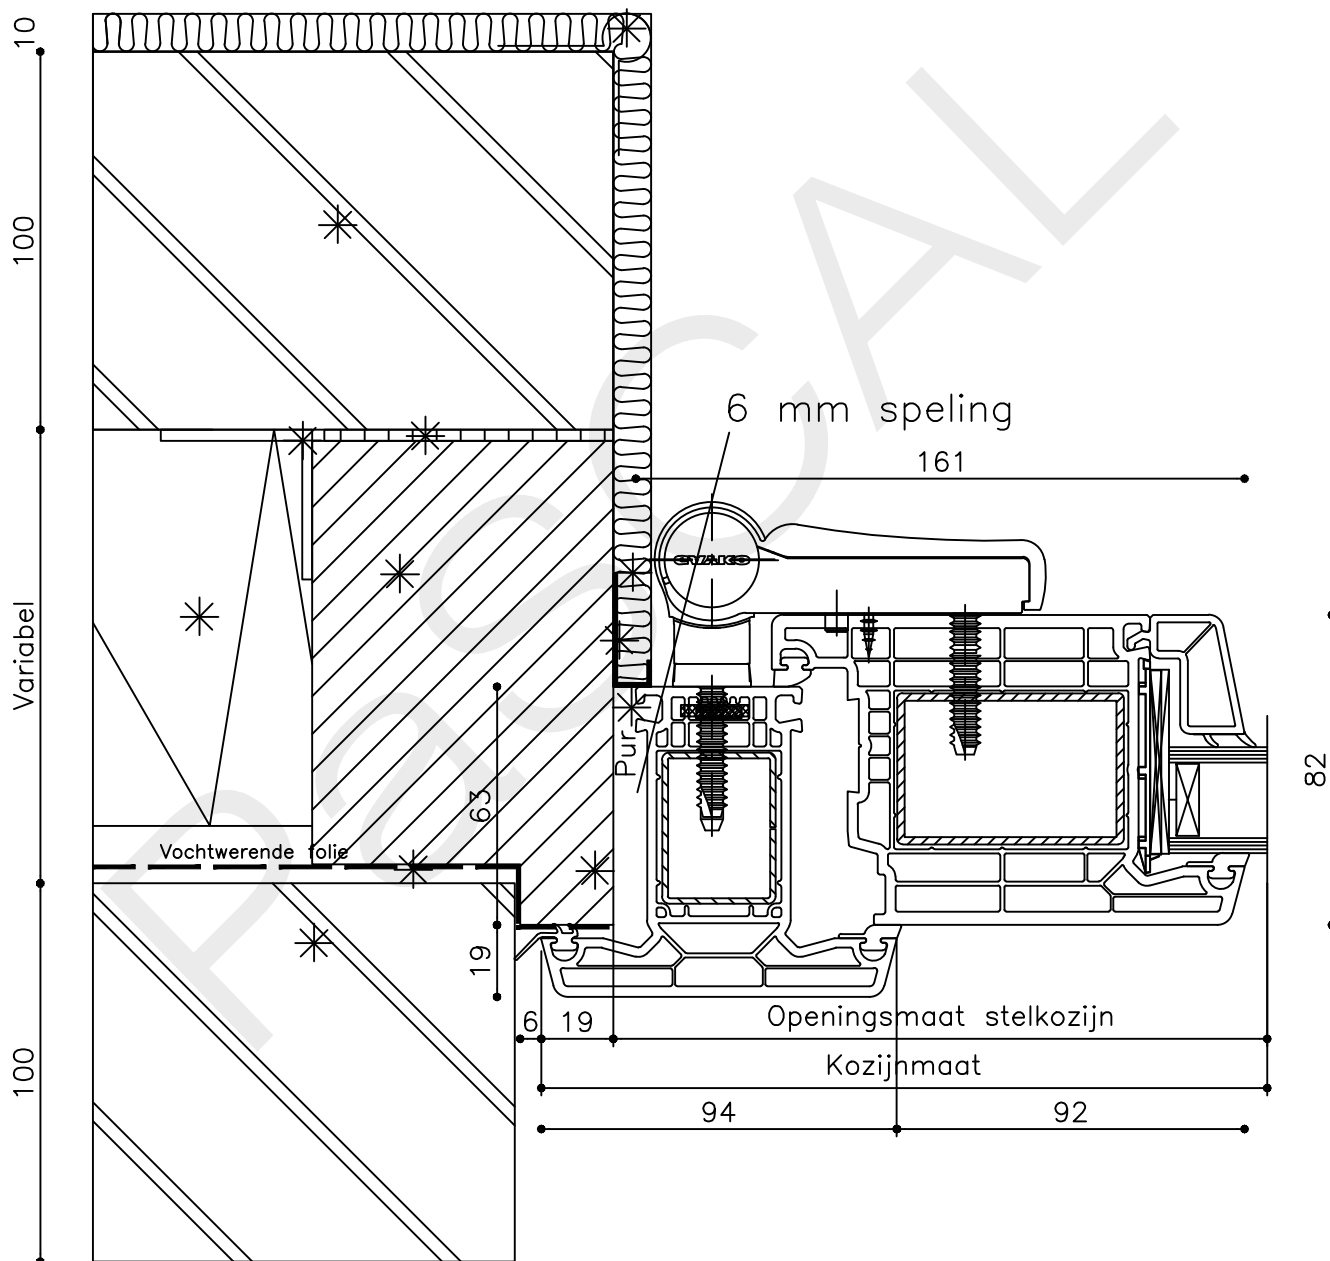

* = EXCL PASCAL RAMEN EN DEUREN

Peil= bovenkant afgewerkte vloer

Betreft : PaSCAL Life NL82

Getekend : LvD

Onderwerp :Dubbele deur zijlicht bi

Datum : 17-04-2021

Onderdeel : Linkerzijdetail

Schaal : 1:2

Vuurijzer 9
5753 SV Deurne
Tel: 0493 31 77 81

KDDZbi 5