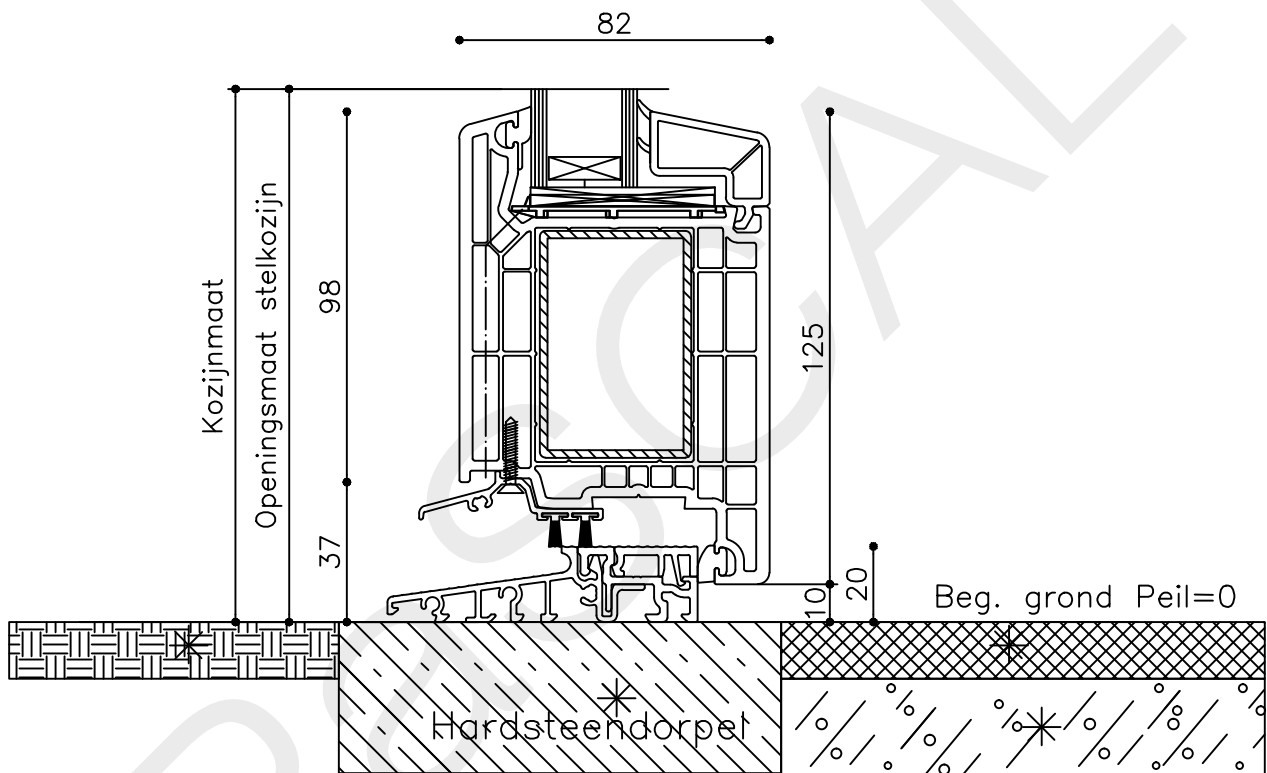

* = EXCL PASCAL RAMEN EN DEUREN

Peil= bovenkant afgewerkte vloer

Betreft : PaSCAL Life NL82

Getekend : LvD

Onderwerp :Dubbele deur zijlicht bi

Datum : 17-04-2021

Onderdeel : Onderdetail

Schaal : 1:2

Vuurijzer 9
5753 SV Deurne
Tel: 0493 31 77 81

KDDZbi 2