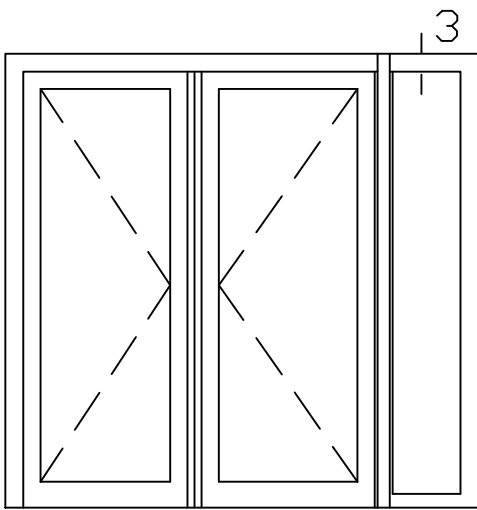

* = EXCL PASCAL RAMEN EN DEUREN

Peil= bovenkant afgewerkte vloer

Betreft : PaSCAL Life NL82

Getekend : LvD

Onderwerp :Dubbele deur zijlicht bi

Datum : 17-04-2021

Onderdeel : Bovendetail

Schaal : 1:2

Vuurijzer 9
5753 SV Deurne
Tel: 0493 31 77 81

KDDZbi 3