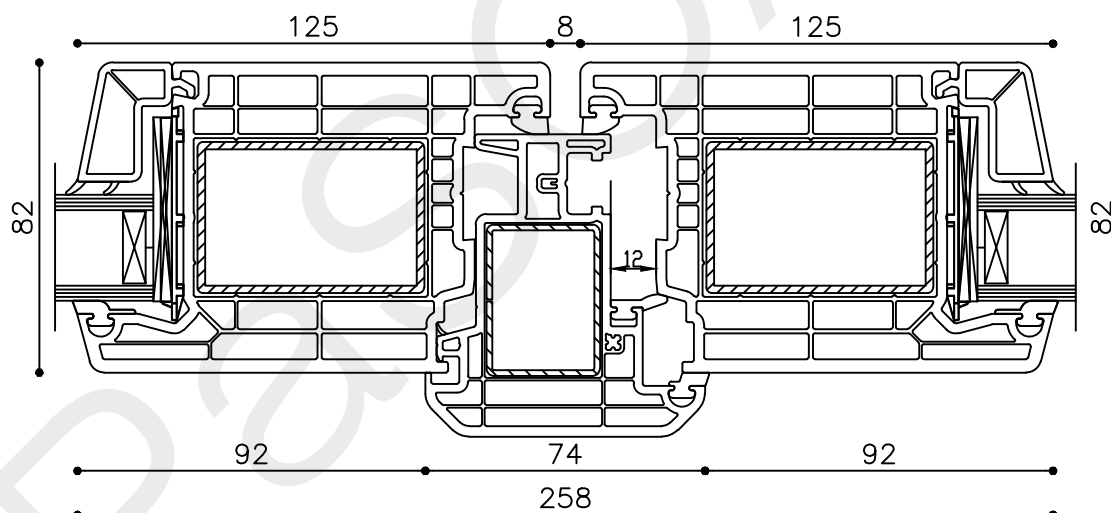

* = EXCL PASCAL RAMEN EN DEUREN

Peil= bovenkant afgewerkte vloer

Betreft : PaSCAL Life NL82

Getekend : LvD

Onderwerp : Dubbele deur zijlicht bi

Datum : 17-04-2021

Onderdeel : Tussenstijl

Schaal : 1:2

Vuurijzer 9
5753 SV Deurne
Tel: 0493 31 77 81

KDDZbi 7