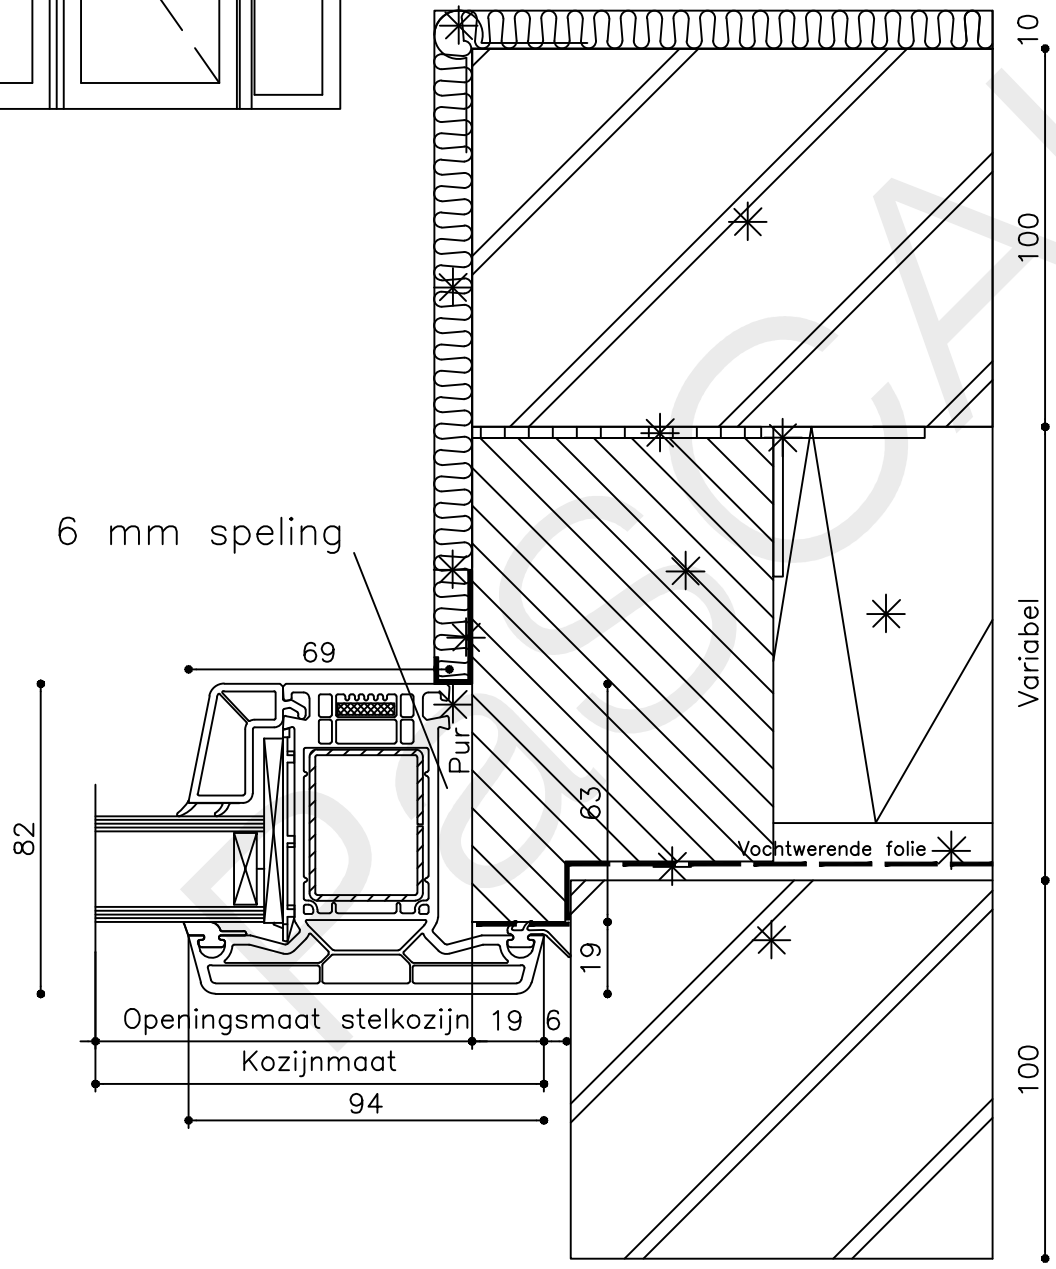

* = EXCL PASCAL RAMEN EN DEUREN

Peil= bovenkant afgewerkte vloer

Betreft : PaSCAL Life NL82 Getekend : LvD

Onderwerp : Dubbele deur zijlicht bi Datum : 17-04-2021

Onderdeel : Rechterzijdetail Schaal : 1:2

Vuurijzer 9
5753 SV Deurne
Tel: 0493 31 77 81

KDDZbi 6