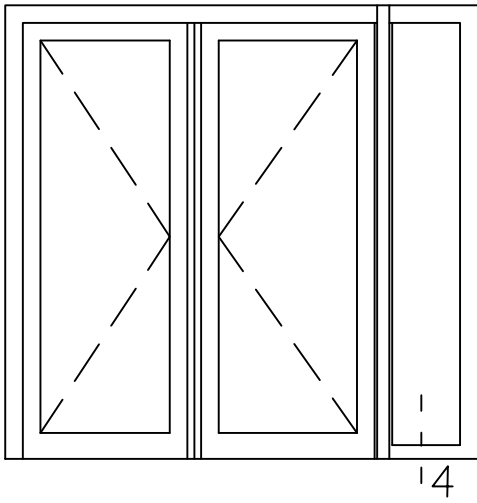

* = EXCL PASCAL RAMEN EN DEUREN

Peil= bovenkant afgewerkte vloer

Betreft : PaSCAL Life NL82

Getekend : LvD

Onderwerp : Dubbele deur zijlicht bi

Datum : 17-04-2021

Onderdeel : Onderdetail

Schaal : 1:2

Vuurijzer 9
5753 SV Deurne
Tel: 0493 31 77 81

KDDZbi 4