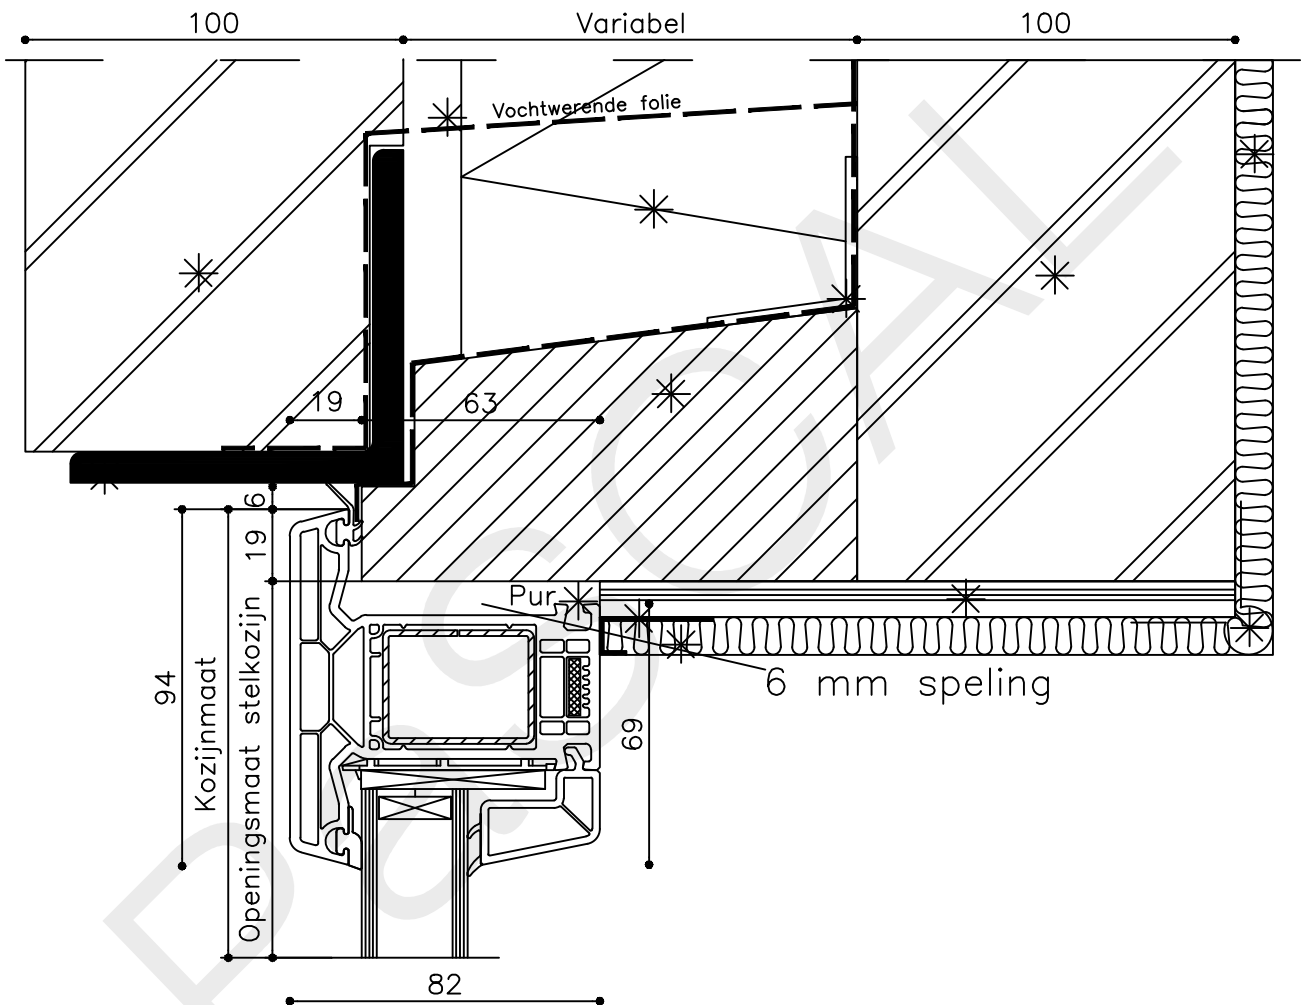

Datum : 17-04-2021

Onderdeel : Onderdetail

Schaal : 1:2

Vuurijzer 9
5753 SV Deurne
Tel: 0493 31 77 81

KDDZbi 2

* = EXCL PASCAL RAMEN EN DEUREN

Peil= bovenkant afgewerkte vloer

Betreft : PaSCAL Life NL82