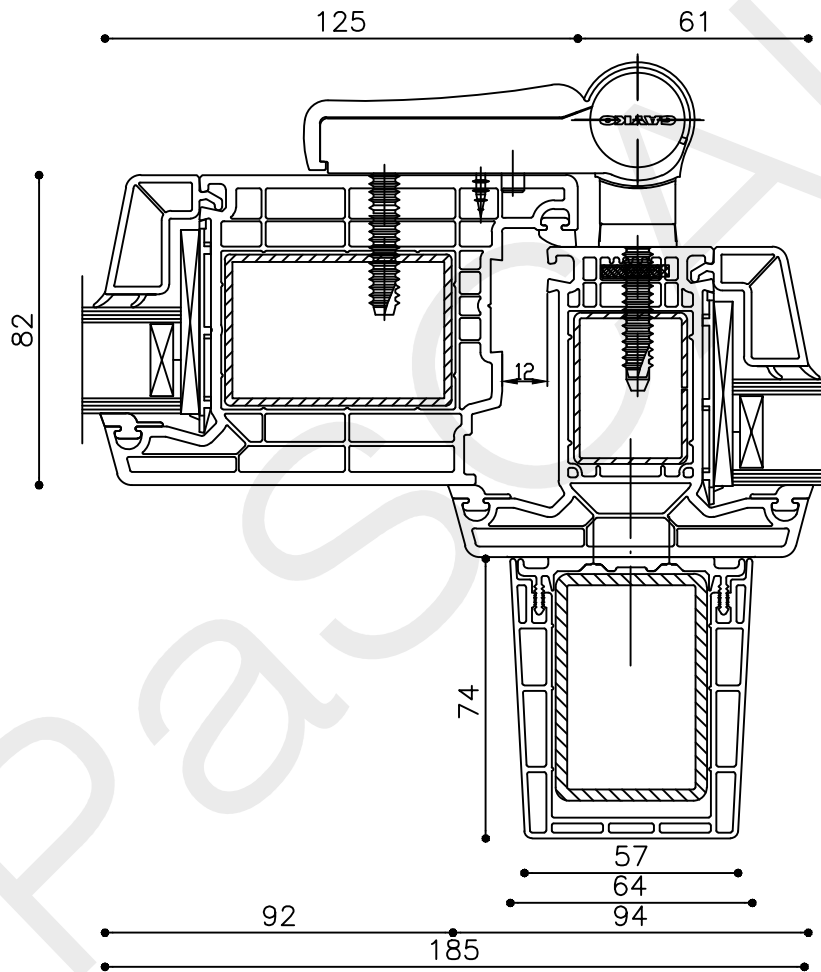

Datum : 17-04-2021

Onderdeel : Tussenstijl

Schaal : 1:2

Vuurijzer 9
5753 SV Deurne
Tel: 0493 31 77 81

KDDZbi 7

* = EXCL PASCAL RAMEN EN DEUREN

Peil= bovenkant afgewerkte vloer

Betreft : PaSCAL Life NL82