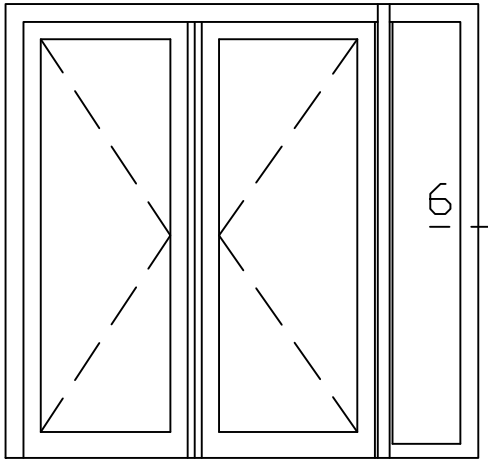

* = EXCL PASCAL RAMEN EN DEUREN

Peil= bovenkant afgewerkte vloer

Betreft : PaSCAL Life NL82 Getekend : LvD

Onderwerp : Dubbele deur zijlicht bi Datum : 17-04-2021

Onderdeel : Rechterzijdetail Schaal : 1:2

Vuurijzer 9
5753 SV Deurne
Tel: 0493 31 77 81

KDDZbi 6