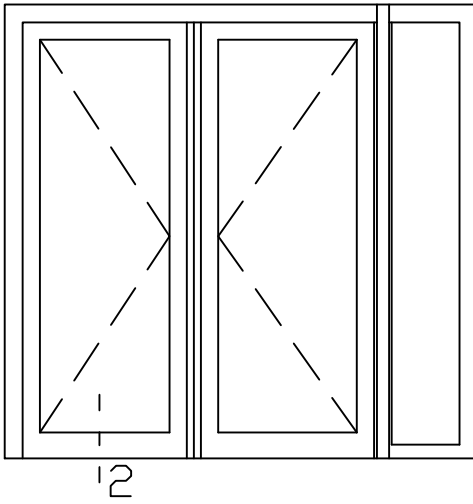

* = EXCL PASCAL RAMEN EN DEUREN

Peil= bovenkant afgewerkte vloer

Betreft : PaSCAL Life NL82

Getekend : LvD

Onderwerp :Dubbele deur zijlicht bi

Datum : 17-04-2021

Onderdeel : Onderdetail

Schaal : 1:2

Vuurijzer 9
5753 SV Deurne
Tel: 0493 31 77 81

KDDZbi 2