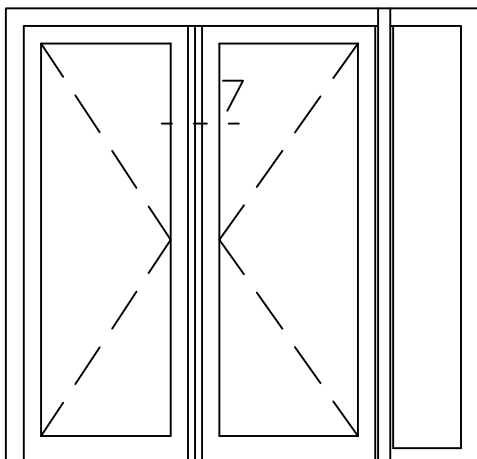

* = EXCL PASCAL RAMEN EN DEUREN

Peil= bovenkant afgewerkte vloer

Betreft : PaSCAL Life NL82

Getekend : LvD

Onderwerp : Dubbele deur zijlicht bi

Datum : 17-04-2021

Onderdeel : Tussenstijl

Schaal : 1:2

Vuurijzer 9
5753 SV Deurne
Tel: 0493 31 77 81

KDDZbi 7