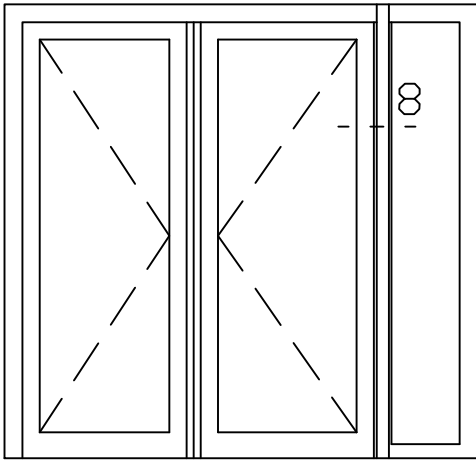

Datum : 17-04-2021

Onderdeel : Tussenstijl

Schaal : 1:2

Vuurijzer 9
5753 SV Deurne
Tel: 0493 31 77 81

KDDZbi 7

* = EXCL PASCAL RAMEN EN DEUREN

Peil= bovenkant afgewerkte vloer

Betreft : PaSCAL Life NL82