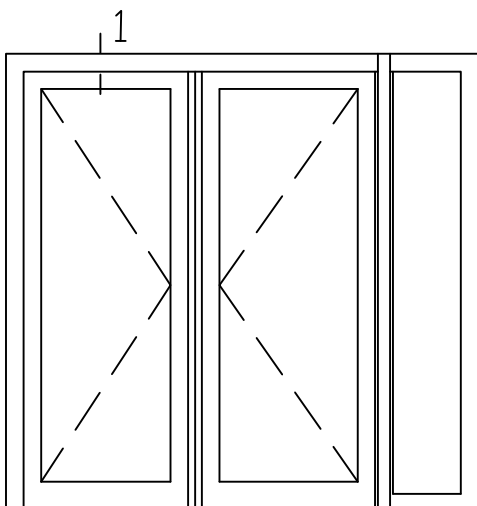

* = EXCL PASCAL RAMEN EN DEUREN

Peil= bovenkant afgewerkte vloer	Betreft : PaSCAL Life NL82	Getekend : LvD
	Onderwerp : Dubbele deur zijlicht bi	Datum : 17-04-2021
	Onderdeel : Profielen	Schaal : 1:2
	Vuurijzer 9 5753 SV Deurne Tel: 0493 31 77 81	KDDZbi 0

PaSCAL
ramen en deuren

* = EXCL PASCAL RAMEN EN DEUREN

Peil= bovenkant afgewerkte vloer

Betreft : PaSCAL Life NL82

Getekend : LvD

Onderwerp : Dubbele deur zijlicht bi

Datum : 17-04-2021

Onderdeel : Bovendetail