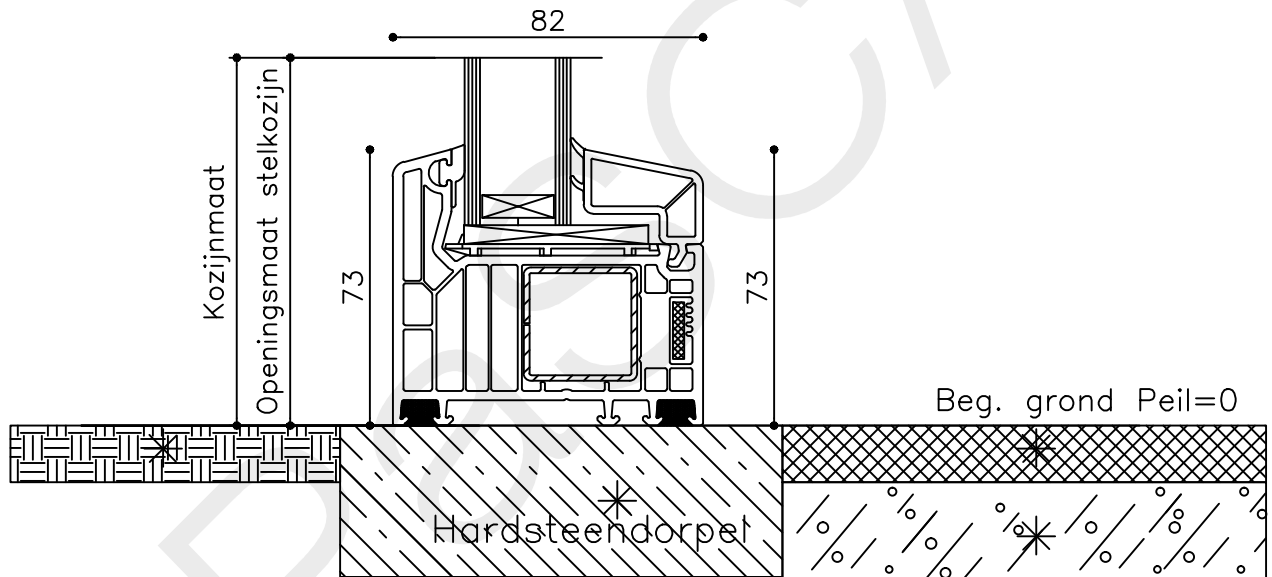

* = EXCL PASCAL RAMEN EN DEUREN

Peil= bovenkant afgewerkte vloer

Betreft : PaSCAL Life NL82

Getekend : LvD

Onderwerp : Dubbele deur zijlicht bi

Datum : 17-04-2021

Onderdeel : Onderdetail

Schaal : 1:2

Vuurijzer 9
5753 SV Deurne
Tel: 0493 31 77 81

KDDZbi 4