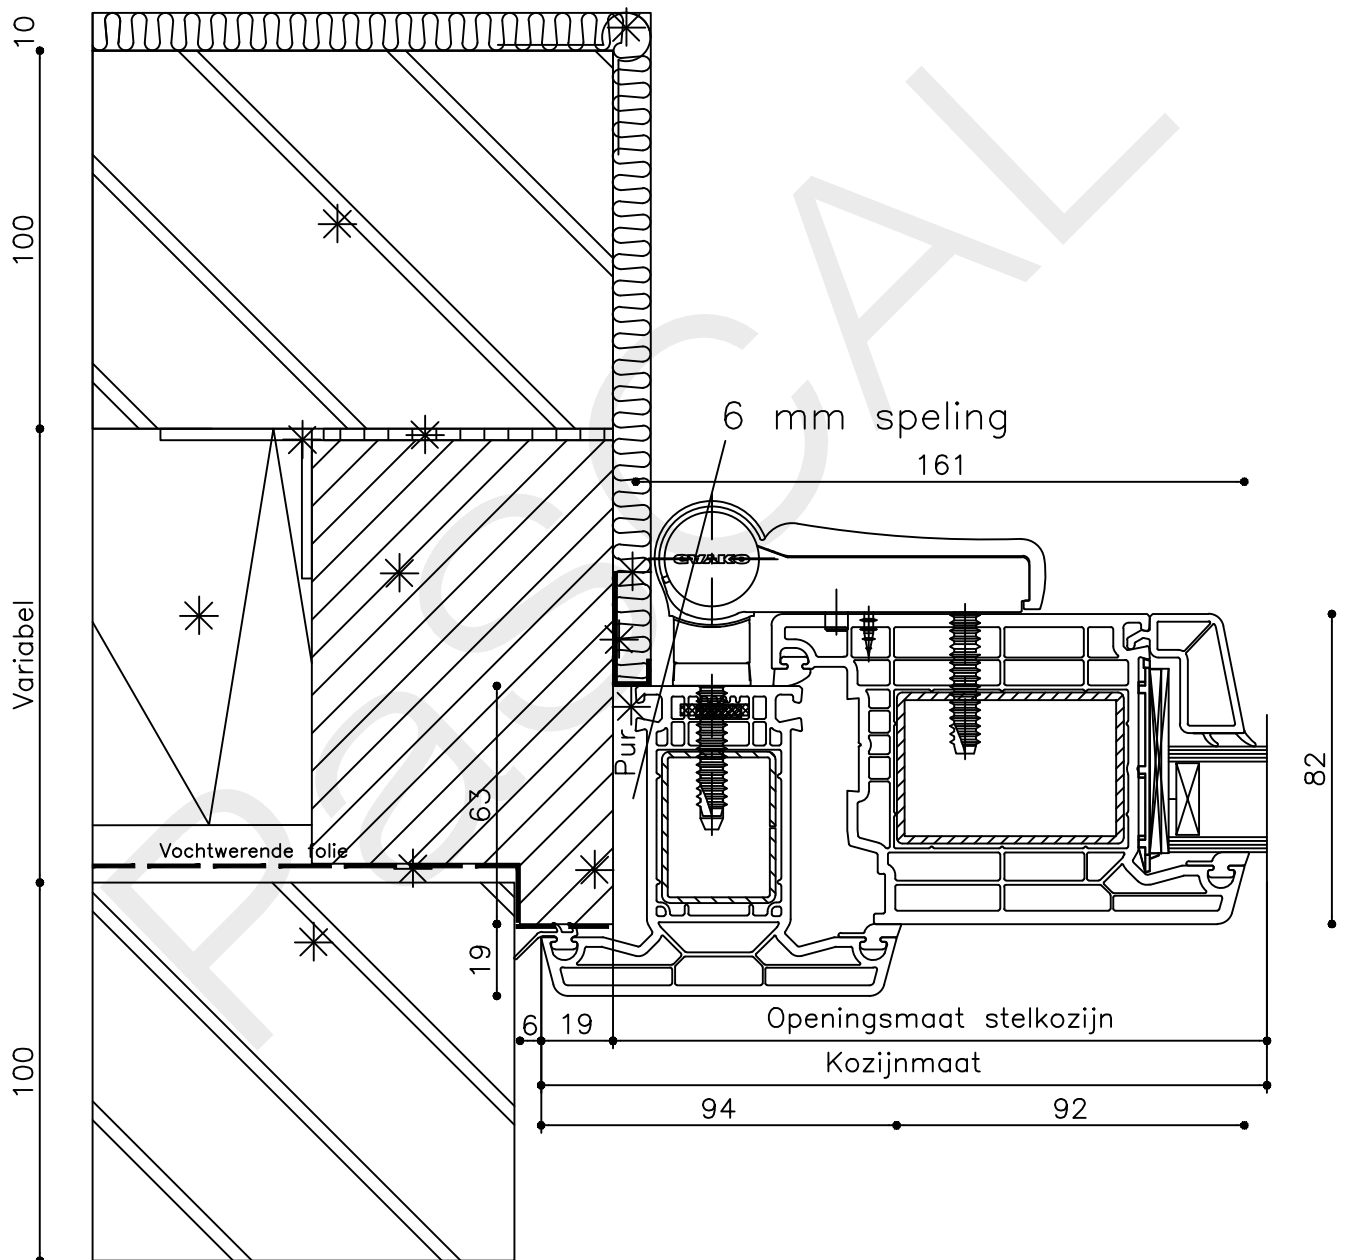

* = EXCL PASCAL RAMEN EN DEUREN

Peil= bovenkant afgewerkte vloer

Betreft : PaSCAL Life NL82

Getekend : LvD

Onderwerp : Dubbele deur bovenlicht

Datum : 17-04-2021

Onderdeel : Linkerzijdetail bi

Schaal : 1:2

Vuurijzer 9
5753 SV Deurne
Tel: 0493 31 77 81