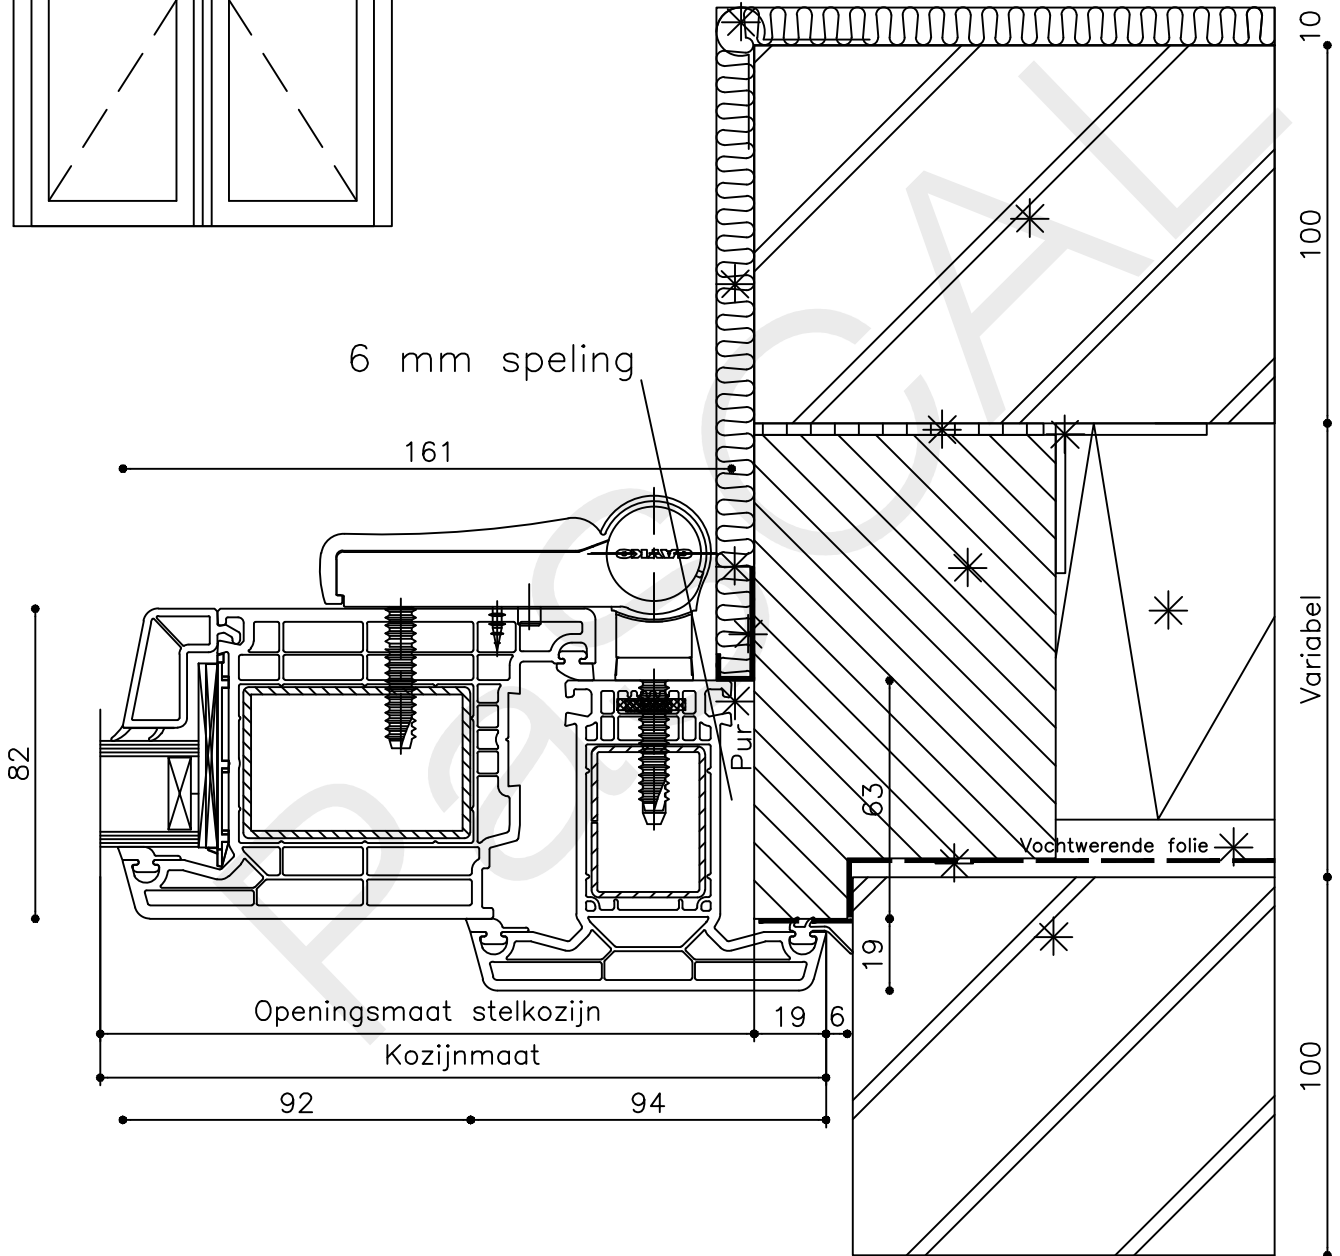

* = EXCL PASCAL RAMEN EN DEUREN

Peil= bovenkant afgewerkte vloer

Betreft : PaSCAL Life NL82

Getekend : LvD

Onderwerp : Dubbele deur bovenlicht

Datum : 17-04-2021

Onderdeel : Rechterzijdetail bi

Schaal : 1:2

Vuurijzer 9
5753 SV Deurne
Tel: 0493 31 77 81

KDDBbi 4