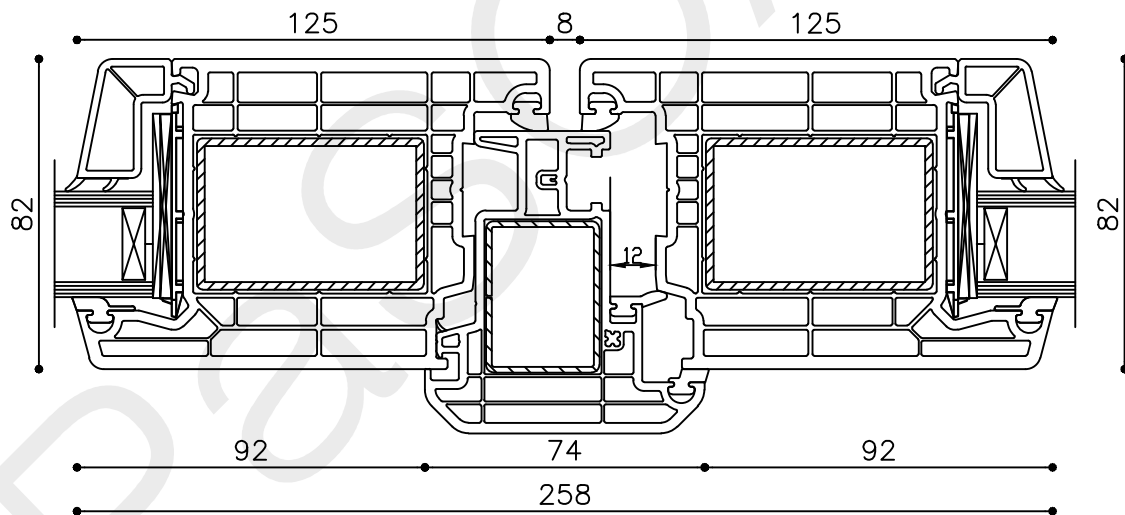

Datum : 17-04-2021

Onderdeel : Tussenregel bi

Schaal : 1:2

Vuurijzer 9
5753 SV Deurne
Tel: 0493 31 77 81

KDDBbi 5

* = EXCL PASCAL RAMEN EN DEUREN

Peil= bovenkant afgewerkte vloer

Betreft : PaSCAL Life NL82