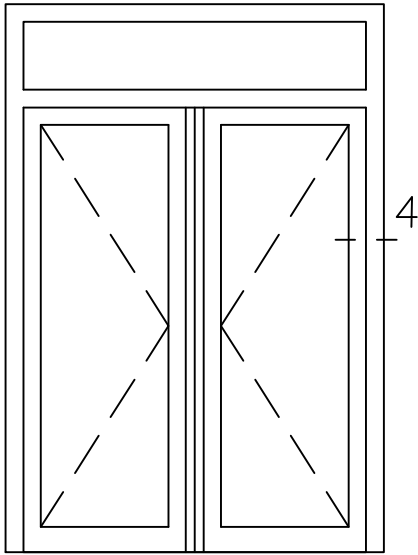

* = EXCL PASCAL RAMEN EN DEUREN

Peil= bovenkant afgewerkte vloer

Betreft : PaSCAL Life NL82

Getekend : LvD

Onderwerp : Dubbele deur bovenlicht

Datum : 17-04-2021

Onderdeel : Rechterzijdetail bi

Schaal : 1:2

Vuurijzer 9
5753 SV Deurne
Tel: 0493 31 77 81

KDDBbi 4