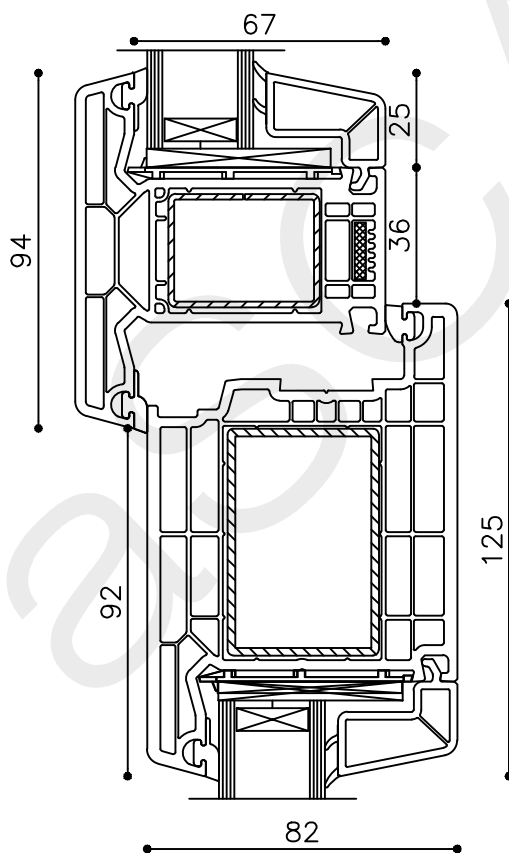

* = EXCL PASCAL RAMEN EN DEUREN

Peil= bovenkant afgewerkte vloer

Betreft : PaSCAL Life NL82

Getekend : LvD

Onderwerp : Dubbele deur bovenlicht

Datum : 17-04-2021

Onderdeel : Tussenregel bi

Schaal : 1:2

Vuurijzer 9
5753 SV Deurne
Tel: 0493 31 77 81

KDDBbi 5