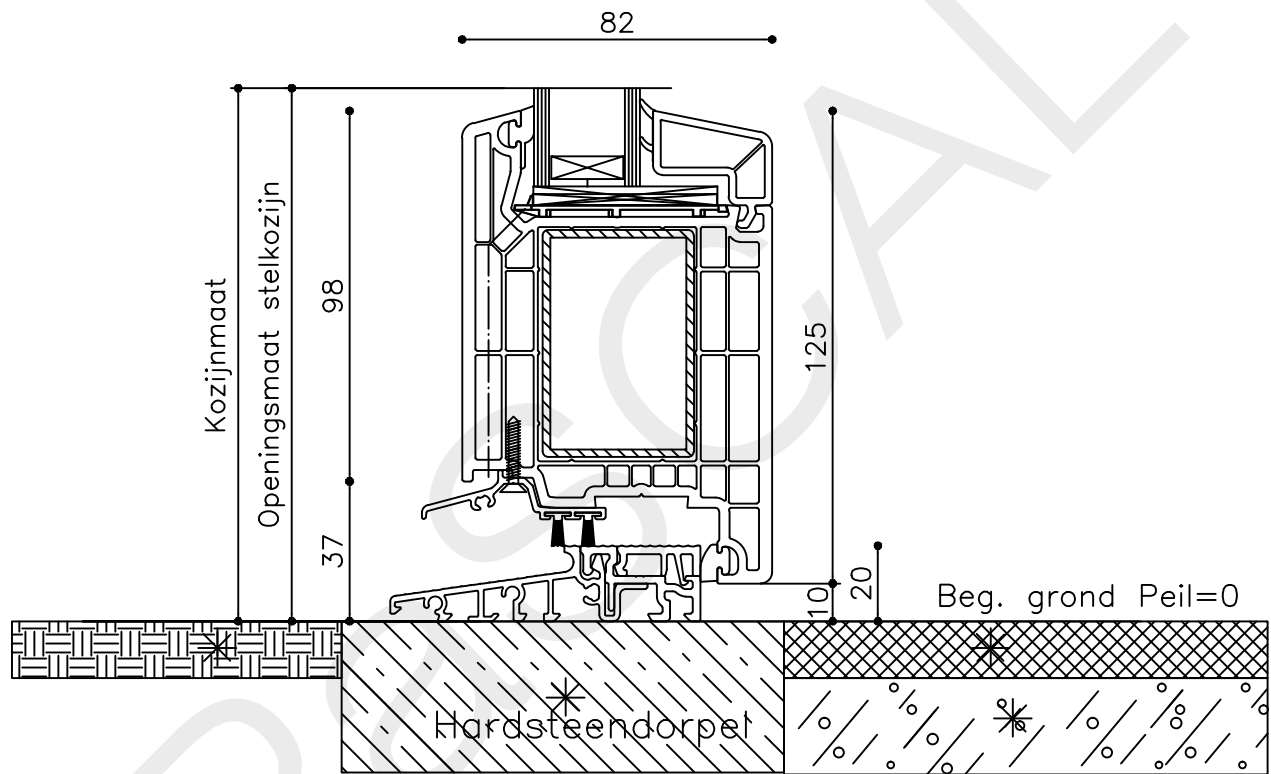

Onderdeel : Bovendetail bi

Schaal : 1:2

Vuurijzer 9
5753 SV Deurne
Tel: 0493 31 77 81

KDDBbi 1

12

* = EXCL PASCAL RAMEN EN DEUREN

Peil= bovenkant afgewerkte vloer

Betreft : PaSCAL Life NL82