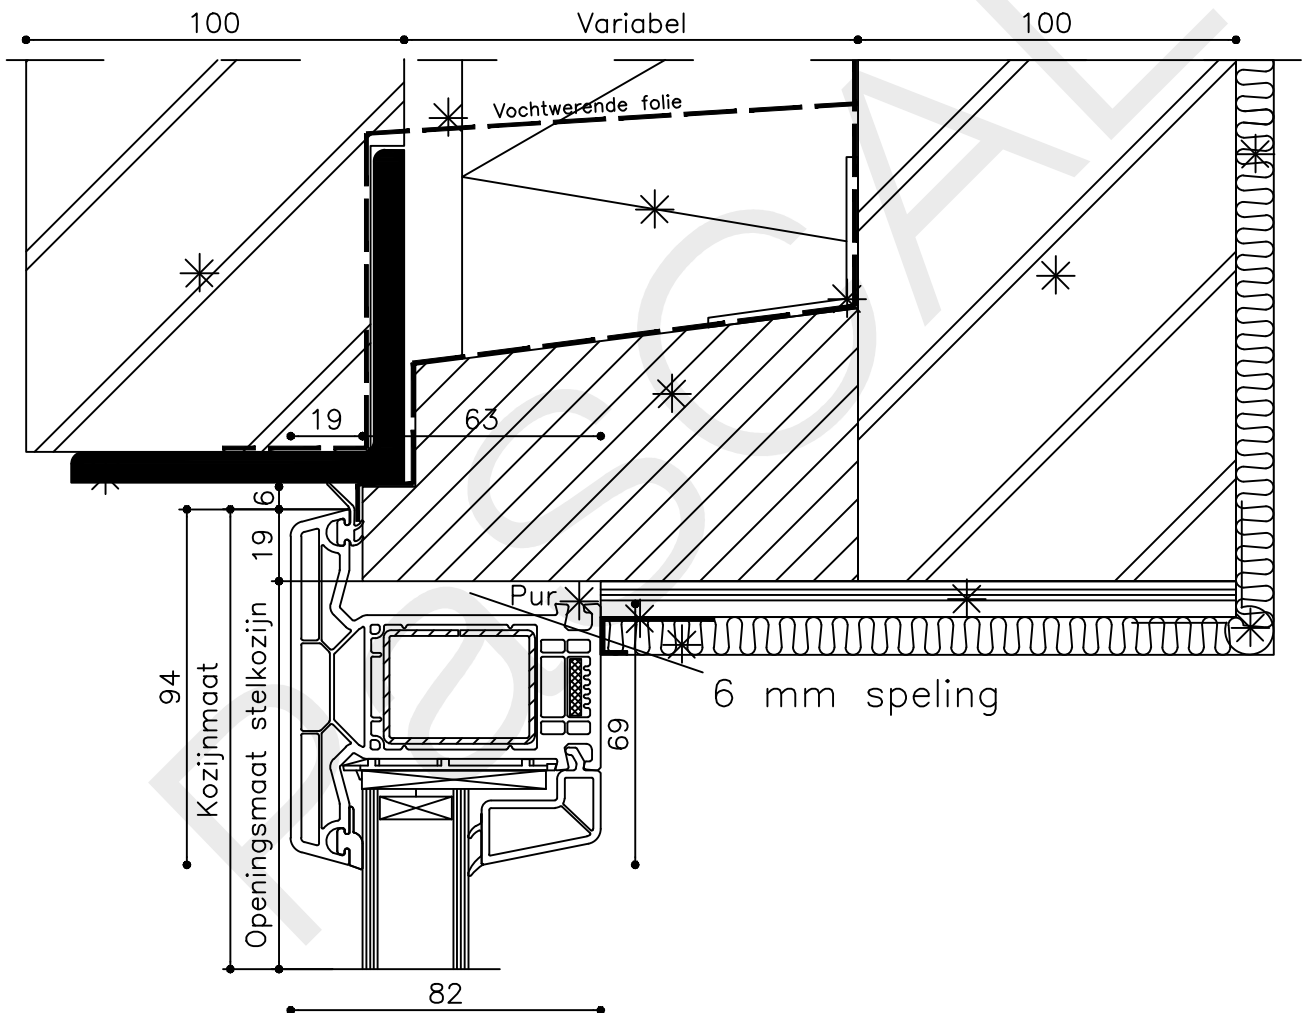

* = EXCL PASCAL RAMEN EN DEUREN

Peil= bovenkant afgewerkte vloer

Betreft : PaSCAL Life NL82

Getekend : LvD

Onderwerp : Dubbele deur bovenlicht

Datum : 17-04-2021

Onderdeel : Bovendetail bi

Schaal : 1:2

Vuurijzer 9
5753 SV Deurne
Tel: 0493 31 77 81

KDDBbi 1