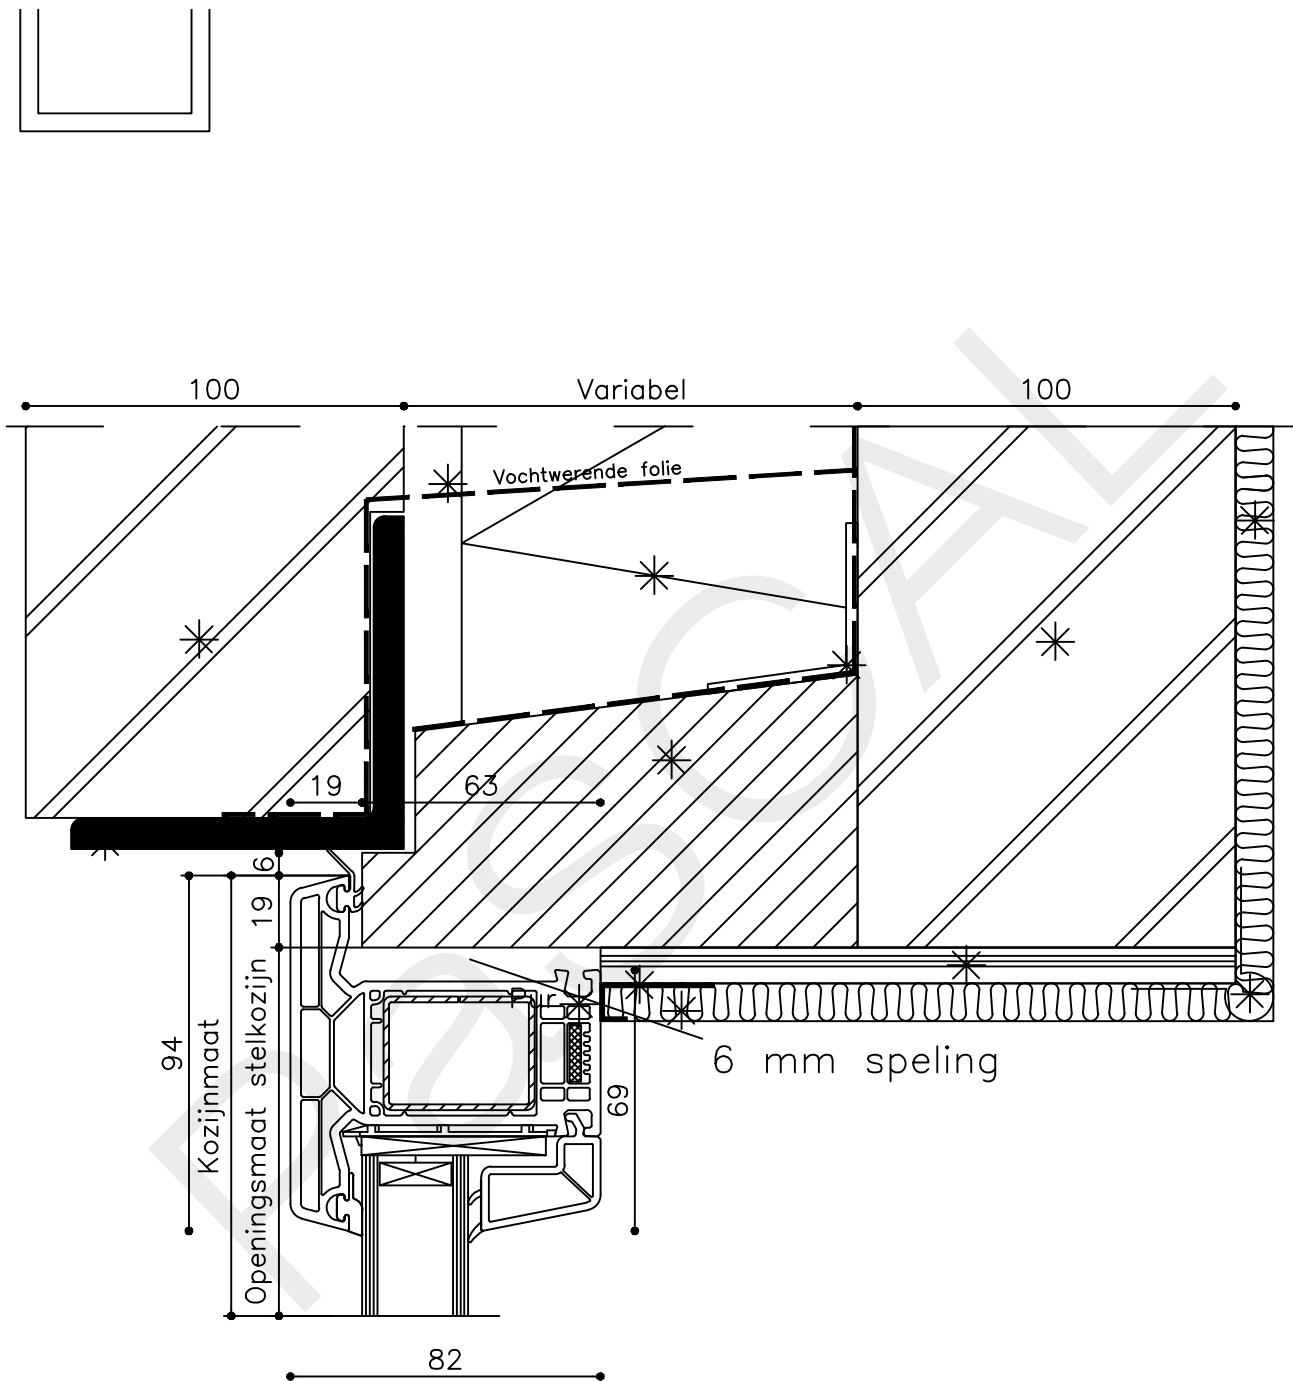

* = EXCL PASCAL RAMEN EN DEUREN

	Peil= bovenkant afgewerkte vloer	Betreft : PaSCAL Life NL82	Getekend : LvD
		Onderwerp : Vast raam	Datum : 17-04-2021
		Onderdeel : Profielen	Schaal : 1:2
		Vuurijzer 9 5753 SV Deurne Tel: 0493 31 77 81	KVR 0

* = EXCL PASCAL RAMEN EN DEUREN

Peil= bovenkant afgewerkte vloer	Betreft : PaSCAL Life NL82	Getekend : LvD
	Onderwerp : Vast raam	Datum : 17-04-2021
	Onderdeel : Onderdetail	Schaal : 1:2
	Vuurijszer 9 5753 SV Deurne Tel: 0493 31 77 81	KVR 2