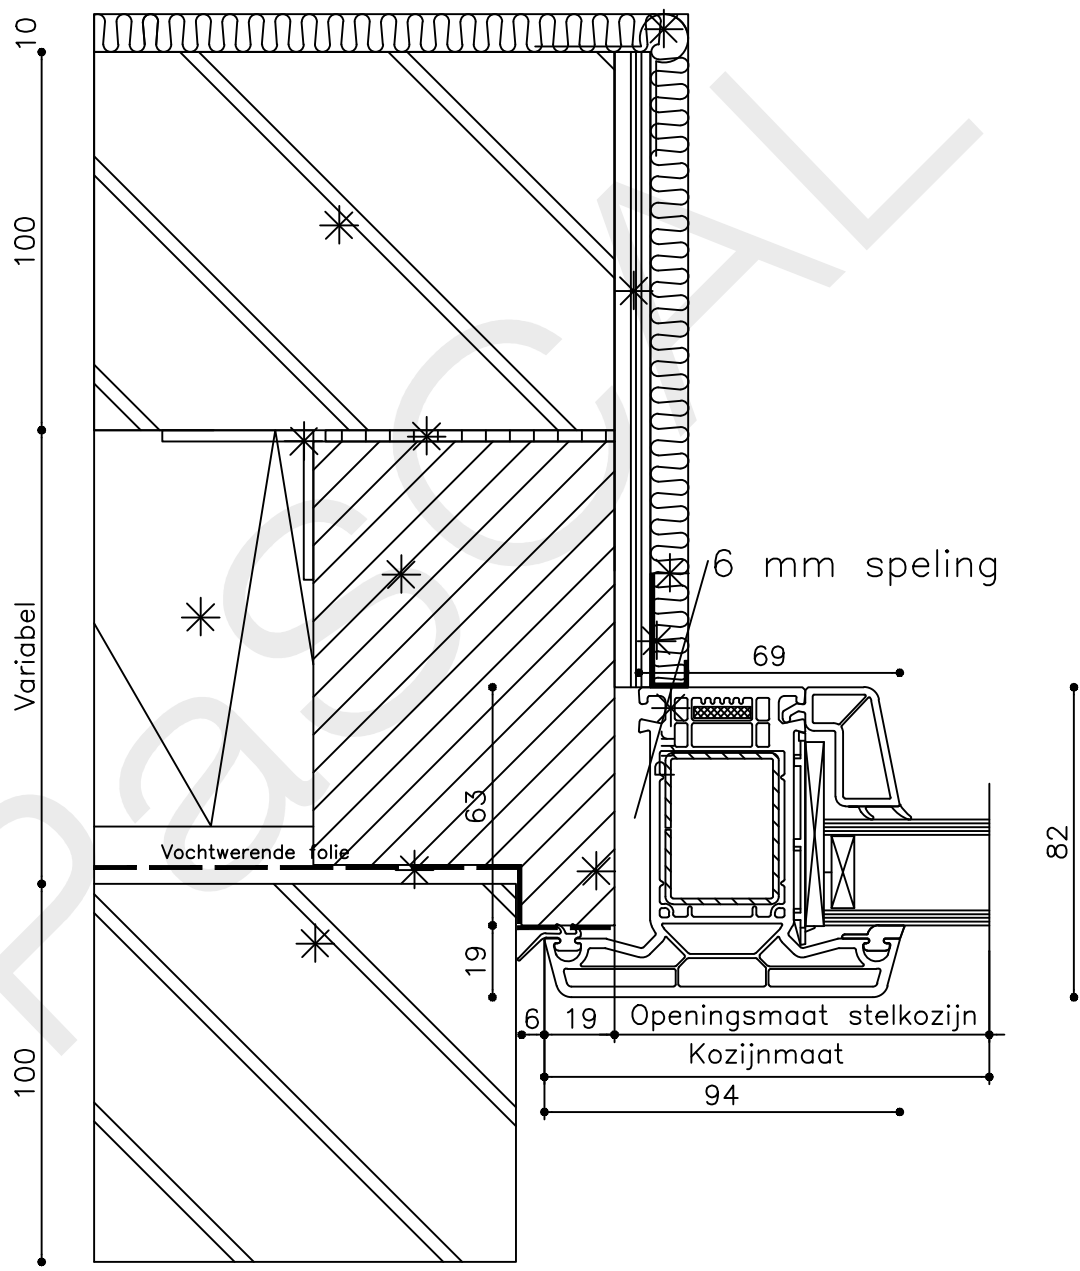

* = EXCL PASCAL RAMEN EN DEUREN

	Peil= bovenkant afgewerkte vloer	Betreft : PaSCAL Life NL82	Getekend : LvD
	Onderwerp : Vast raam	Onderdeel : Linkerzijdetail	Datum : 17-04-2021
Vuurijzer 9 5753 SV Deurne Tel: 0493 31 77 81		KVR 3