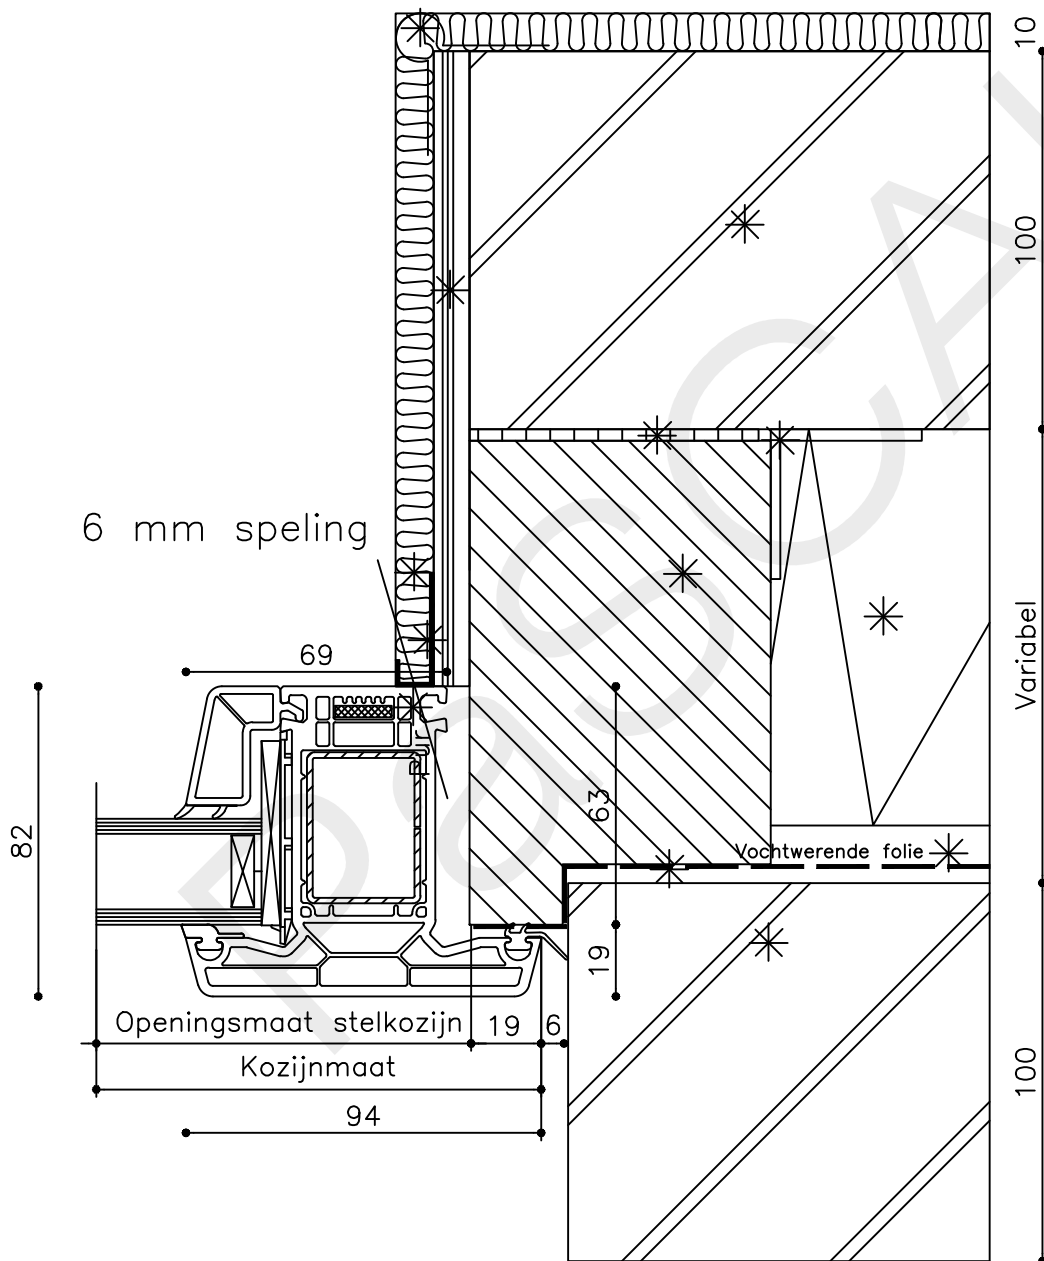

* = EXCL PASCAL RAMEN EN DEUREN

Peil= bovenkant afgewerkte vloer

Betreft : PaSCAL Life NL82

Getekend : LvD

Onderwerp : Vast raam

Datum : 17-04-2021

Onderdeel : Rechterzijdetail

Schaal : 1:2

Vuurijzer 9
5753 SV Deurne
Tel: 0493 31 77 81

KVR 4