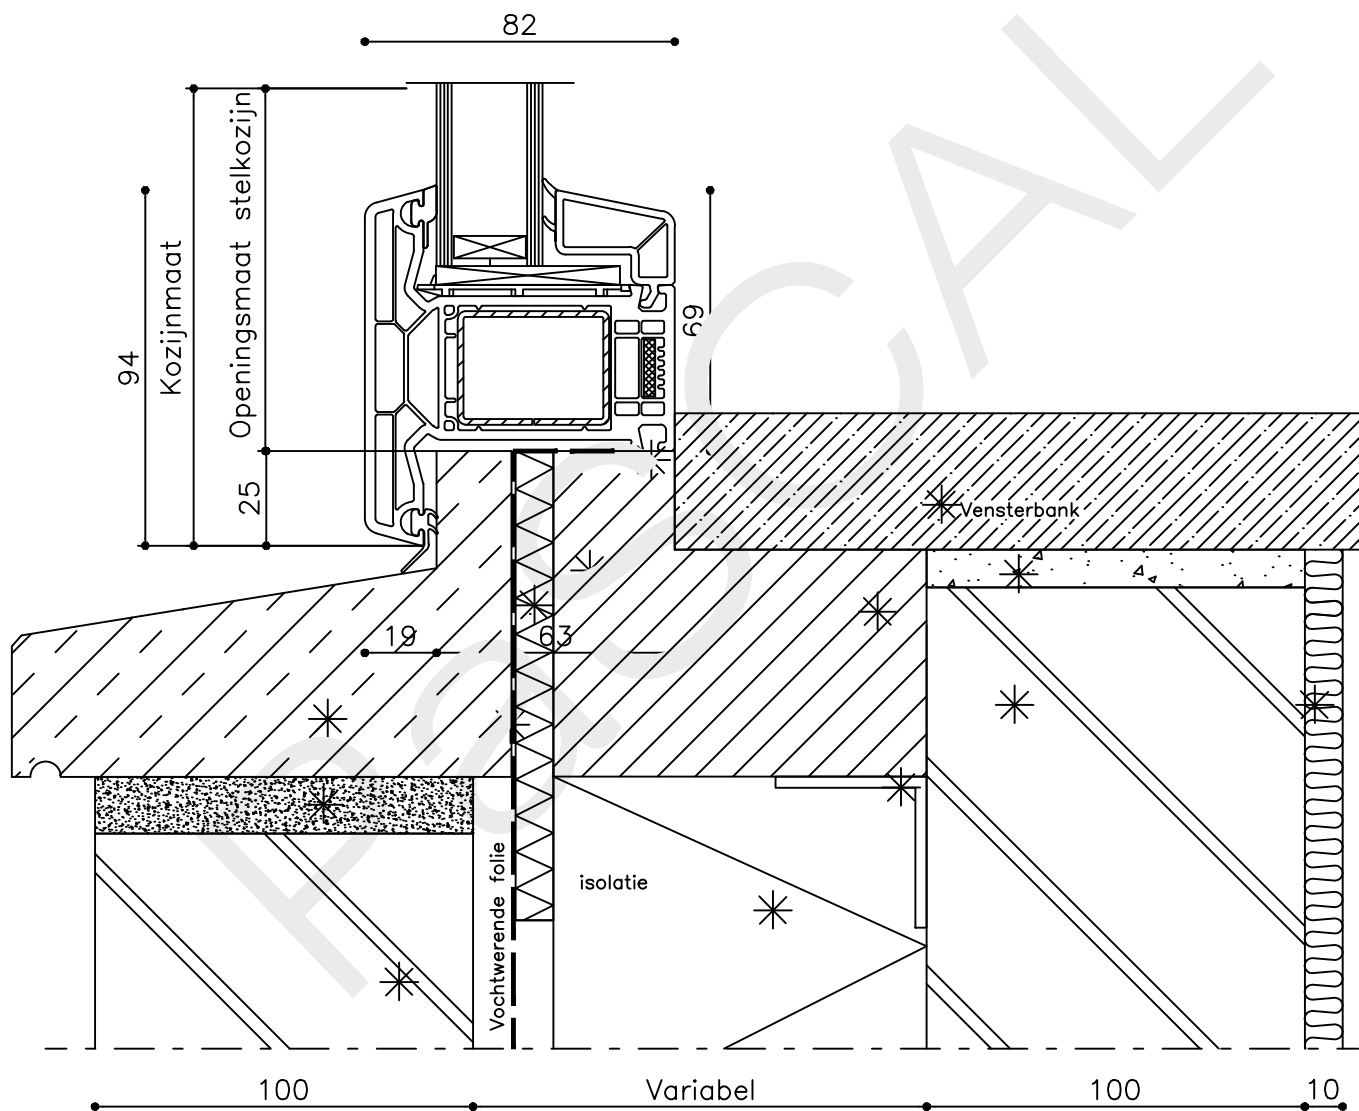

* = EXCL PASCAL RAMEN EN DEUREN

Peil= bovenkant afgewerkte vloer	Betreft : PaSCAL Life NL82	Getekend : LvD
	Onderwerp : Vast raam	Datum : 17-04-2021
	Onderdeel : Onderdetail	Schaal : 1:2
	Vuurijszer 9 5753 SV Deurne Tel: 0493 31 77 81	KVR 2