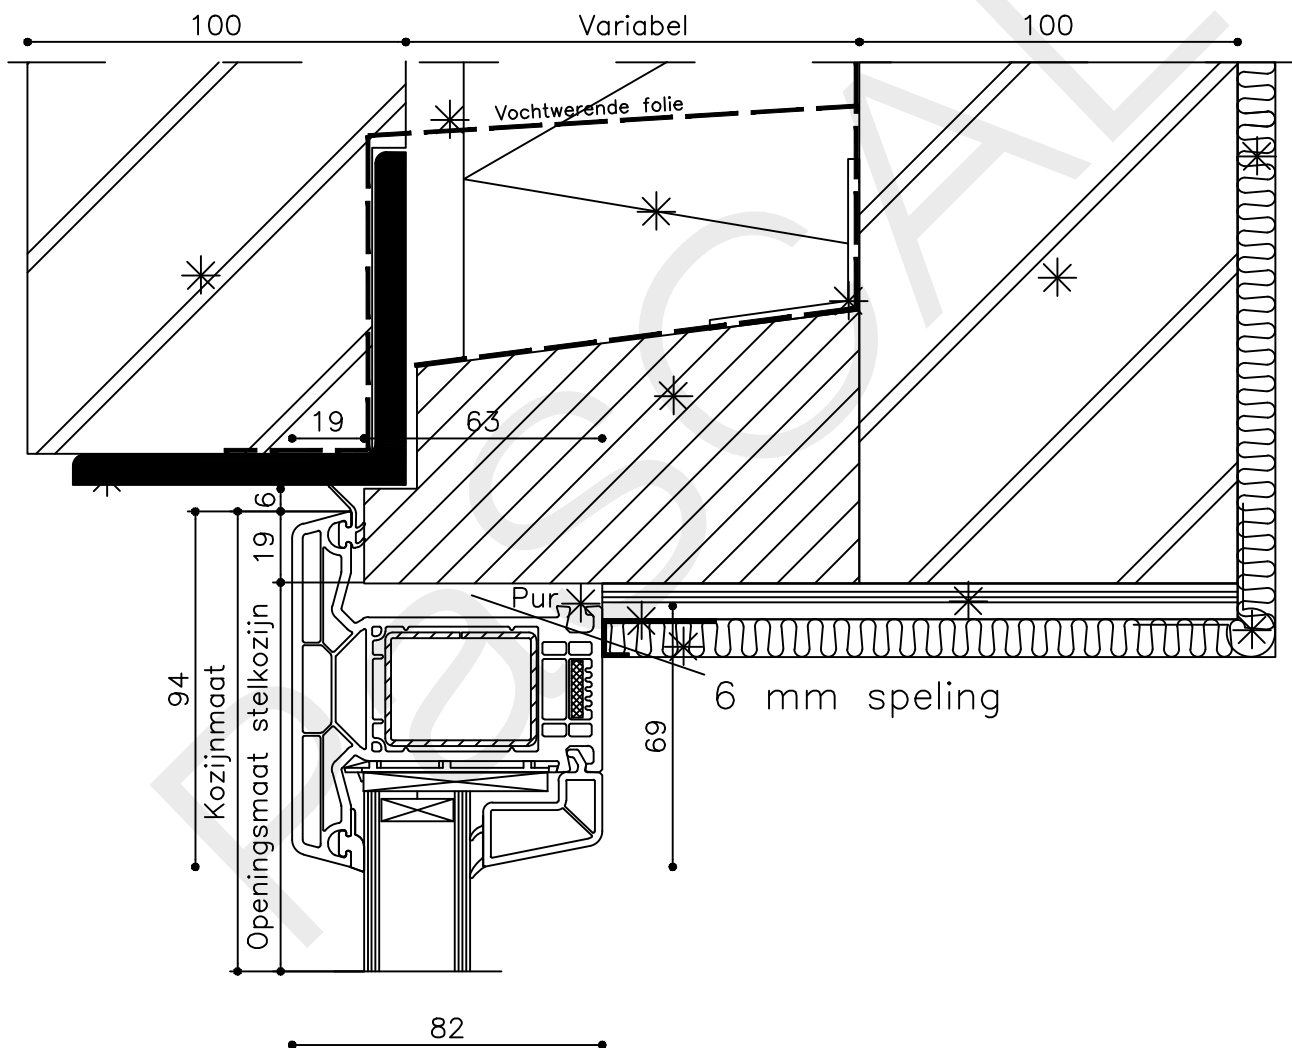

* = EXCL PASCAL RAMEN EN DEUREN

Peil= bovenkant afgewerkte vloer

Betreft : PaSCAL Life NL82

Getekend : LvD

Onderwerp : Draai val vast raam

Datum : 17-04-2021

Onderdeel : Bovendetail

Schaal : 1:2

Vuurijzer 9
5753 SV Deurne
Tel: 0493 31 77 81

KDVWR 3