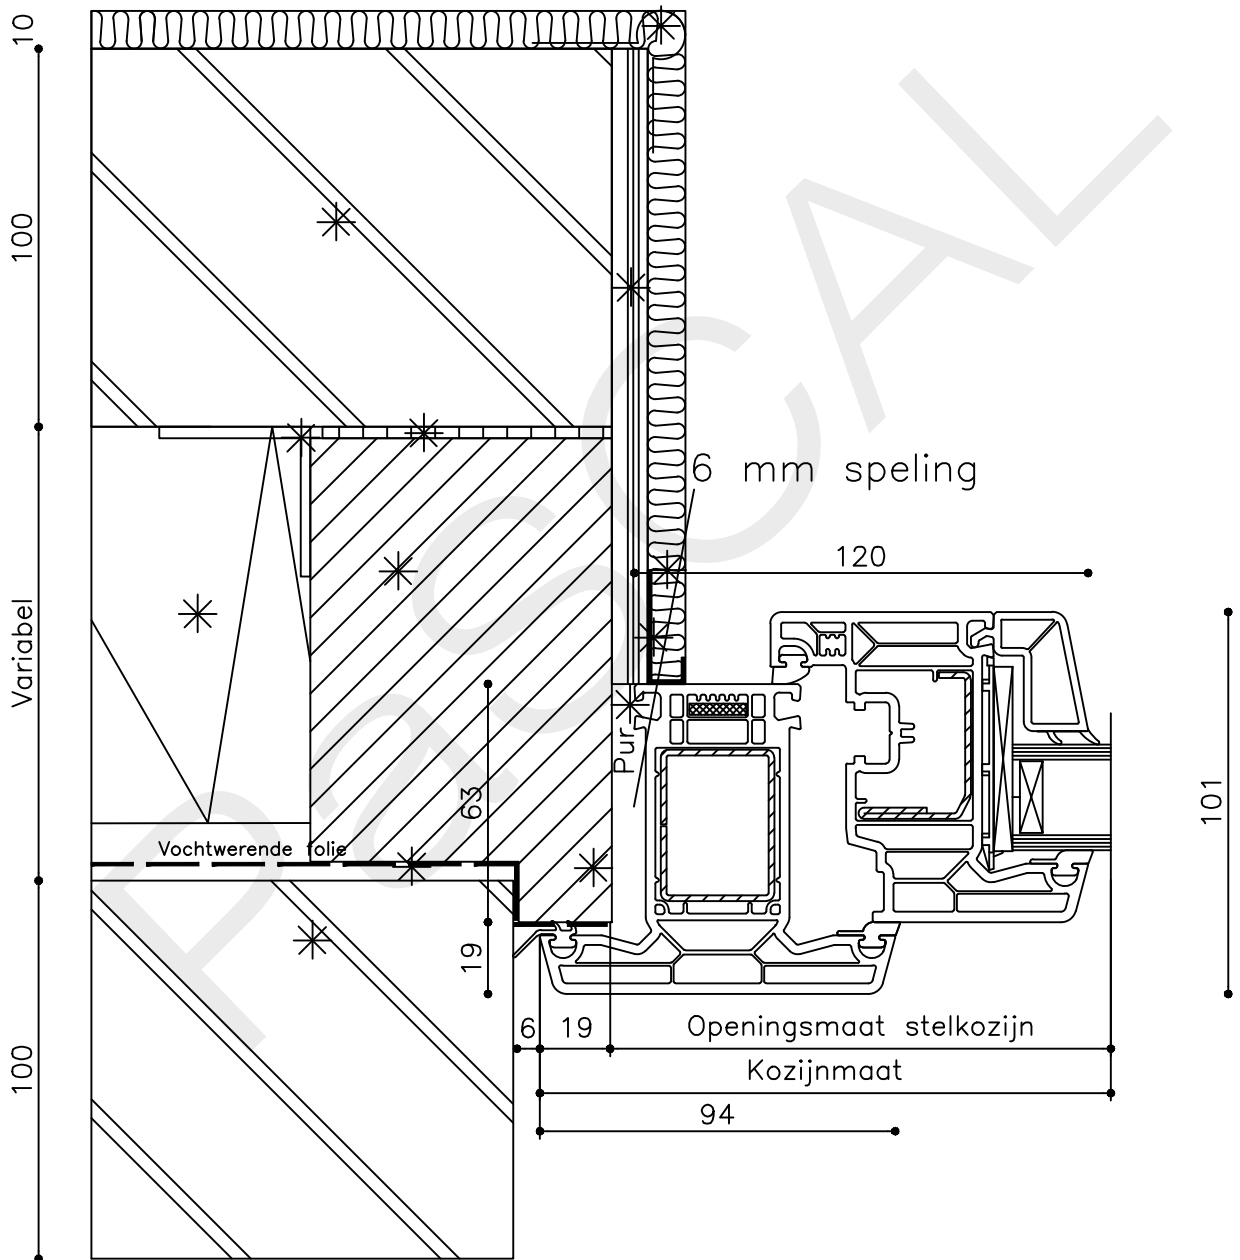

Onderwerp : Draai val vast raam

Datum : 17-04-2021

Onderdeel : Onderdetail

Schaal : 1:2

Vuurijzer 9
5753 SV Deurne
Tel: 0493 31 77 81

KDWVR 4

* = EXCL PASCAL RAMEN EN DEUREN

Peil= bovenkant afgewerkte vloer