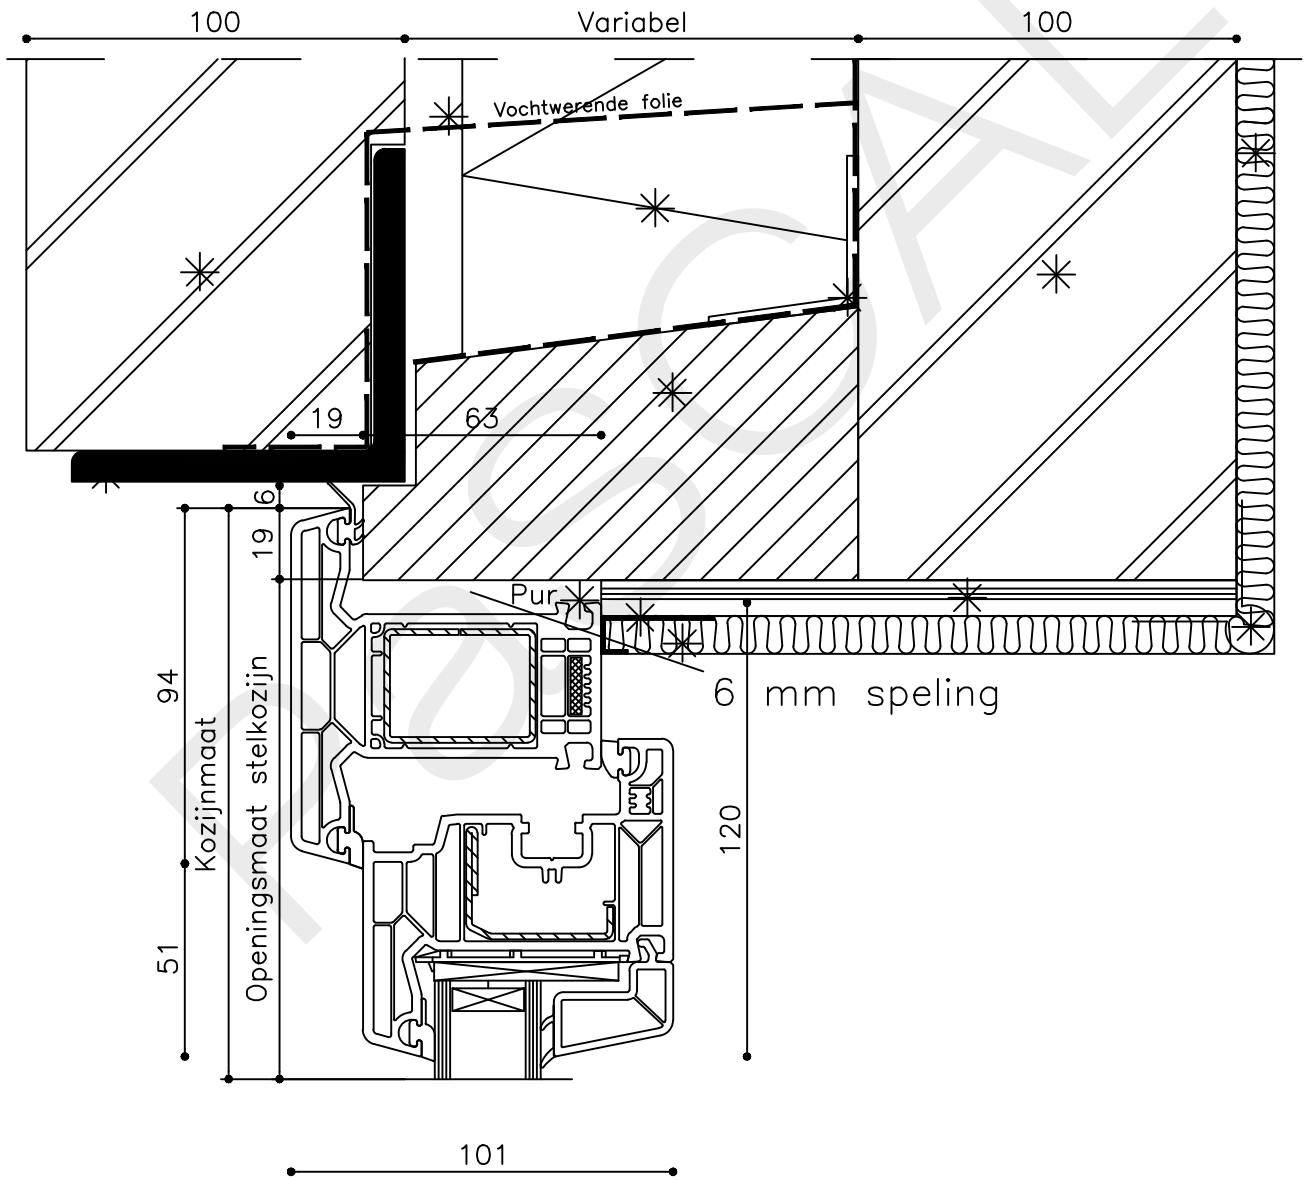

* = EXCL PASCAL RAMEN EN DEUREN

Peil= bovenkant afgewerkte vloer

Betreft : PaSCAL Life NL82

Onderwerp : Draai val vast raam

Onderdeel : Profielen

Vuurijzer 9

5753 SV Deurne

Tel: 0493 31 77 81

Getekend : LvD

Datum : 17-04-2021

Schaal : 1:2

KDWVR 0

* = EXCL PASCAL RAMEN EN DEUREN

Peil= bovenkant afgewerkte vloer

Betreft : PaSCAL Life NL82

Getekend : LvD