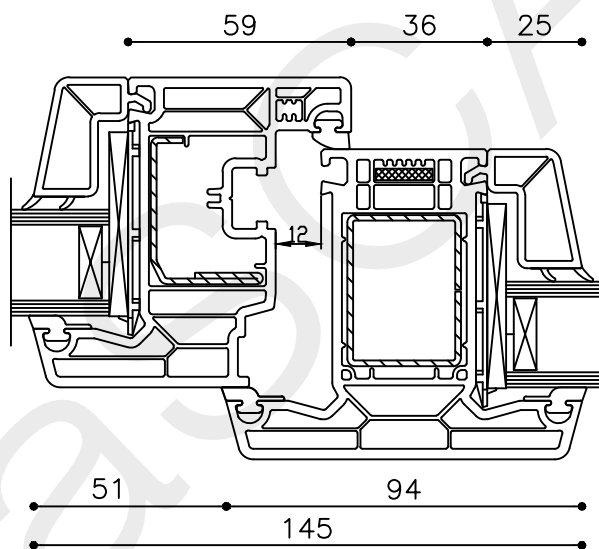

* = EXCL PASCAL RAMEN EN DEUREN

Peil= bovenkant afgewerkte vloer

Betreft : PaSCAL Life NL82

Getekend : LvD

Onderwerp : Draai val vast raam

Datum : 17-04-2021

Onderdeel : Tussenstijl

Schaal : 1:2

Vuurijzer 9
5753 SV Deurne
Tel: 0493 31 77 81

KDVVR 7