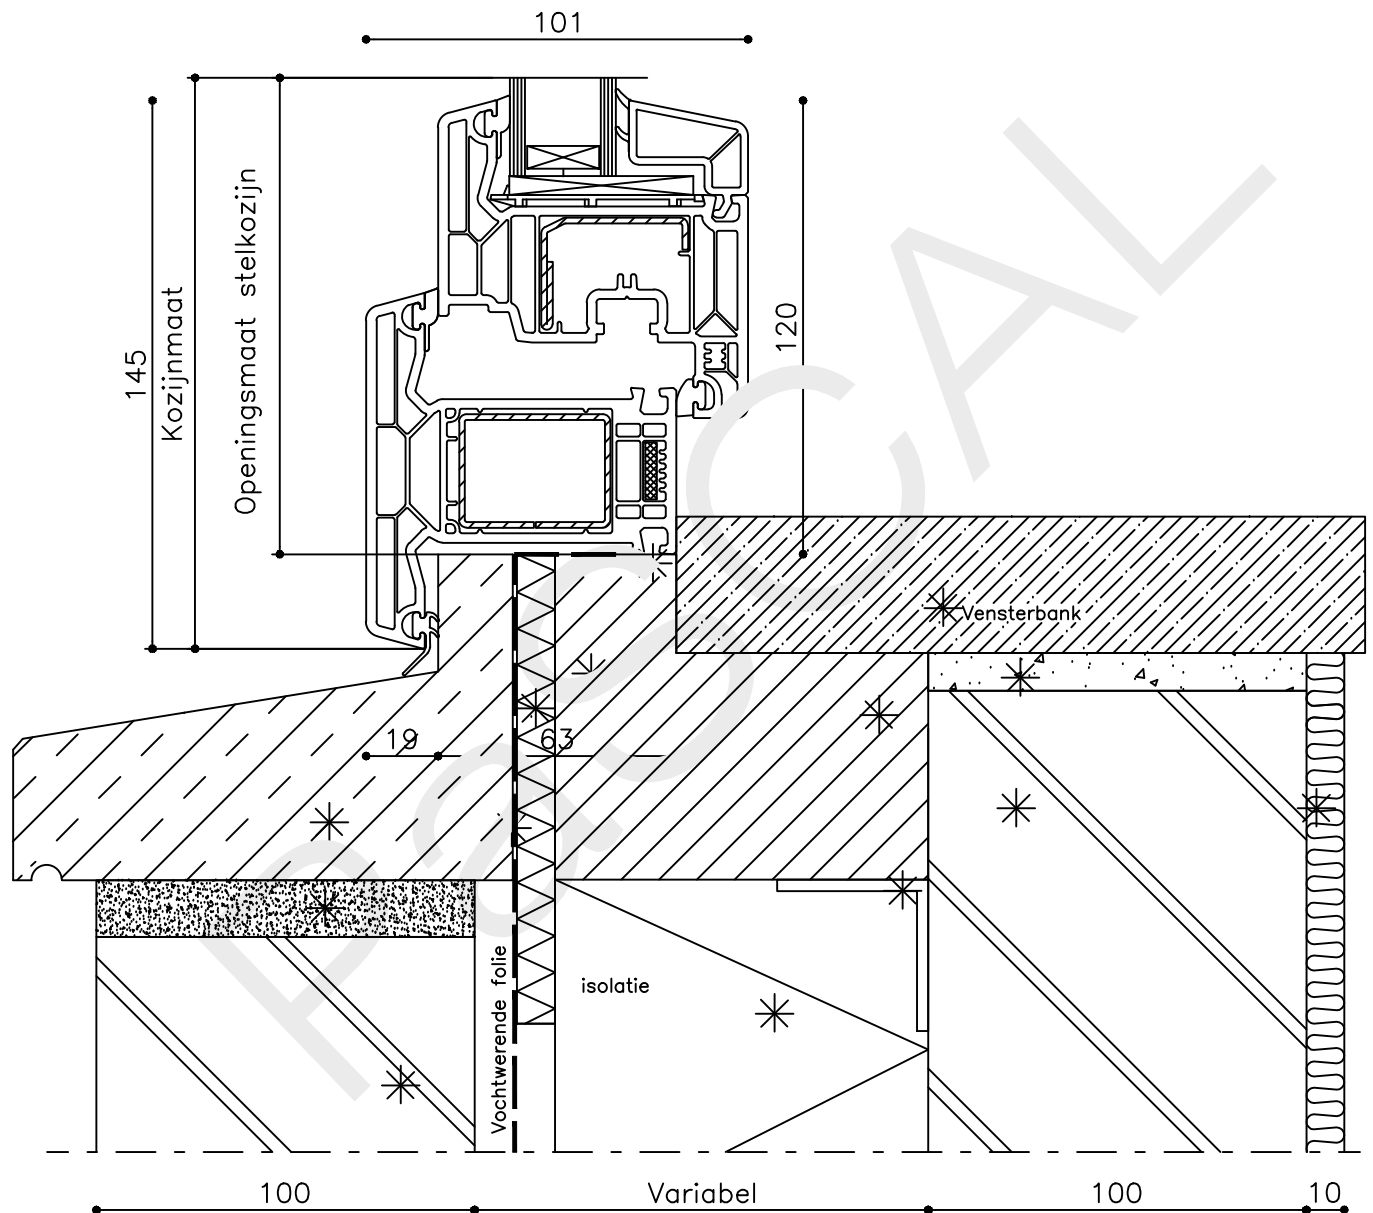

Onderwerp : Draai val vast raam

Datum : 17-04-2021

Onderdeel : Bovendetail

Schaal : 1:2

Vuurijzer 9
5753 SV Deurne
Tel: 0493 31 77 81

KDVWR 1

2

* = EXCL PASCAL RAMEN EN DEUREN