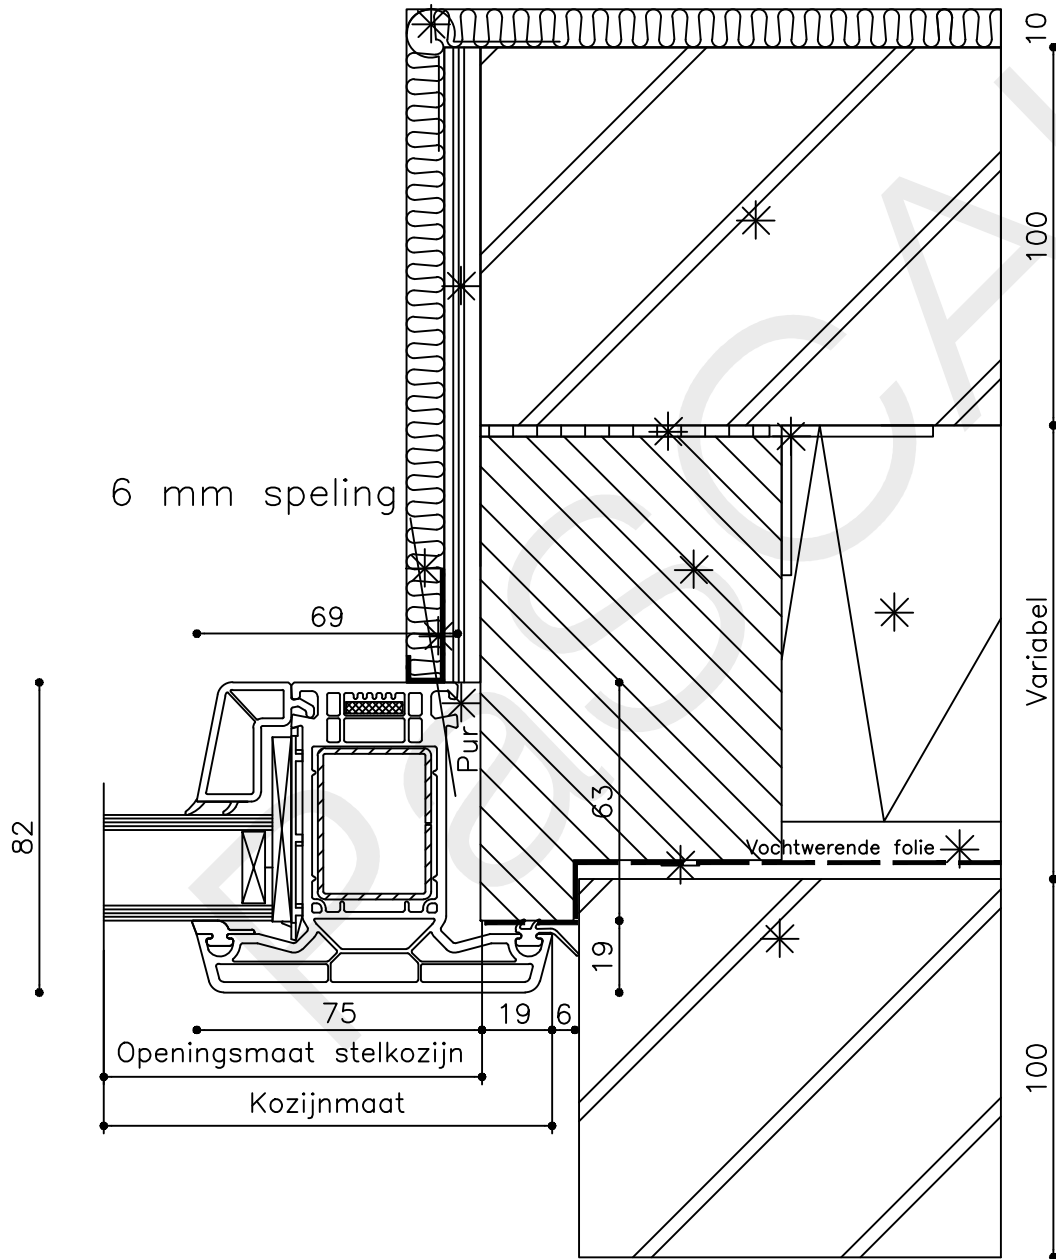

* = EXCL PASCAL RAMEN EN DEUREN

Peil= bovenkant afgewerkte vloer

Betreft : PaSCAL Life NL82

Getekend : LvD

Onderwerp : Draai val vast raam

Datum : 17-04-2021

Onderdeel : Rechterzijdetail

Schaal : 1:2

Vuurijzer 9
5753 SV Deurne
Tel: 0493 31 77 81

KDWVR 6