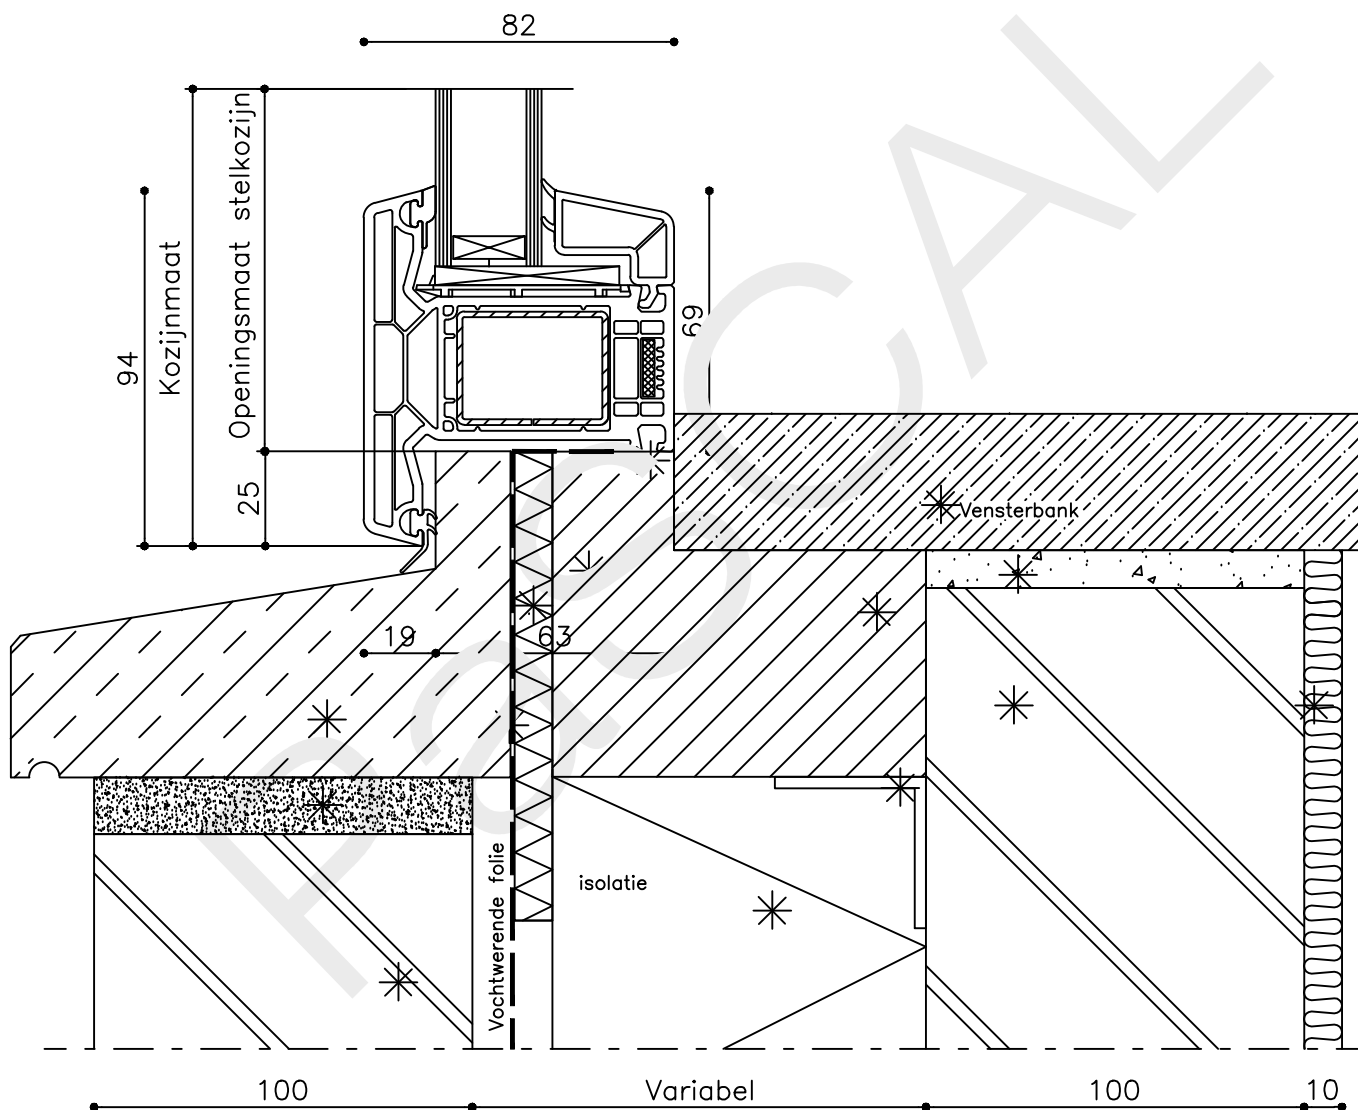

Schaal : 1:2

Vuurijzer 9
5753 SV Deurne
Tel: 0493 31 77 81

KDVWR 3

1/4

* = EXCL PASCAL RAMEN EN DEUREN

Peil= bovenkant afgewerkte vloer

Betreft : PaSCAL Life NL82

Getekend : LvD