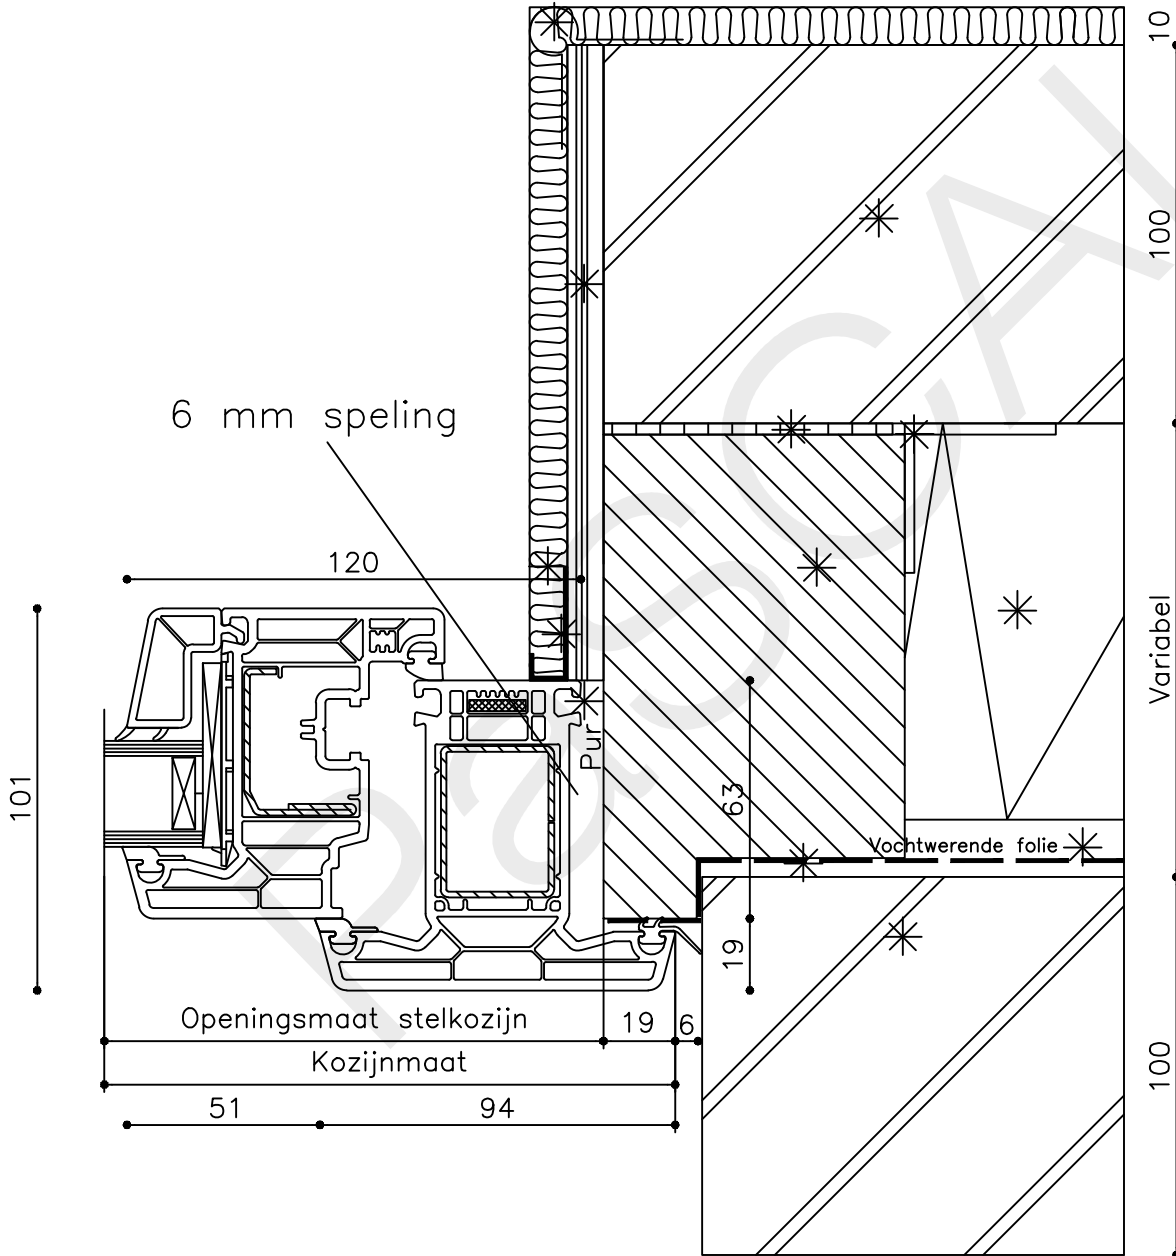

* = EXCL PASCAL RAMEN EN DEUREN

Peil= bovenkant afgewerkte vloer

Betreft : PaSCAL Life NL82

Getekend : LvD

Onderwerp : Draai val stomp raam

Datum : 17-04-2021

Onderdeel : Rechterzijdetail

Schaal : 1:2

Vuurijzer 9
5753 SV Deurne
Tel: 0493 31 77 81

KDVSR 4