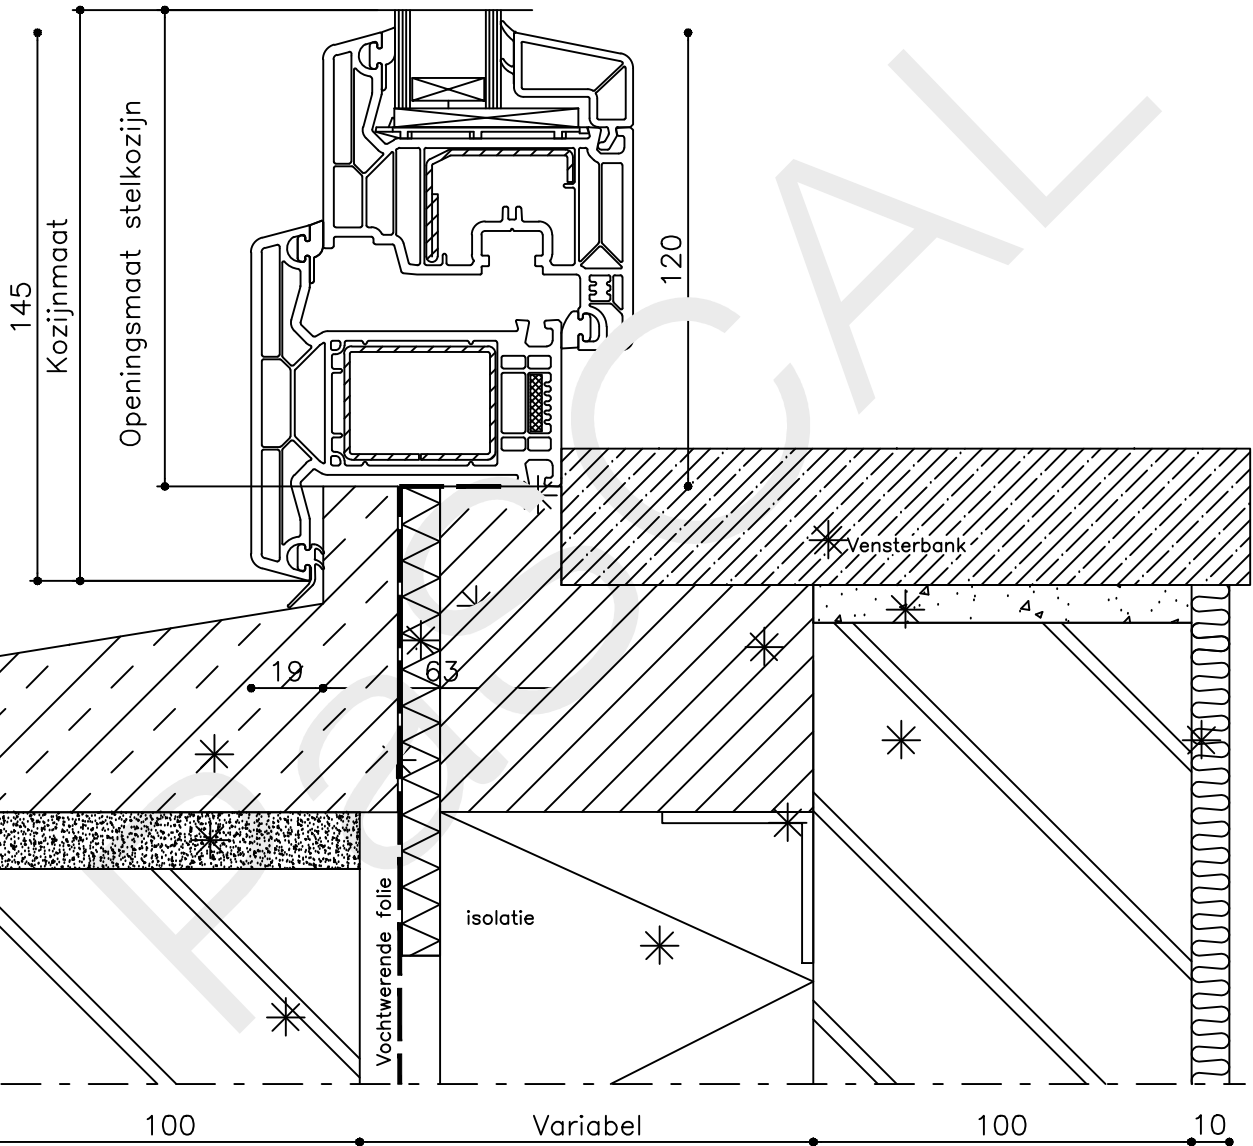

* = EXCL PASCAL RAMEN EN DEUREN

Peil= bovenkant afgewerkte vloer

Betreft : PaSCAL Life NL82

Getekend : LvD

Onderwerp : Draai val stulp raam

Datum : 17-04-2021

Onderdeel : Bovendetail

Schaal : 1:2

Vuurijzer 9
5753 SV Deurne
Tel: 0493 31 77 81

KDVSR 1

1/2

101

* = EXCL PASCAL RAMEN EN DEUREN

Peil= bovenkant afgewerkte vloer

Betreft : PaSCAL Life NL82

Getekend : LvD