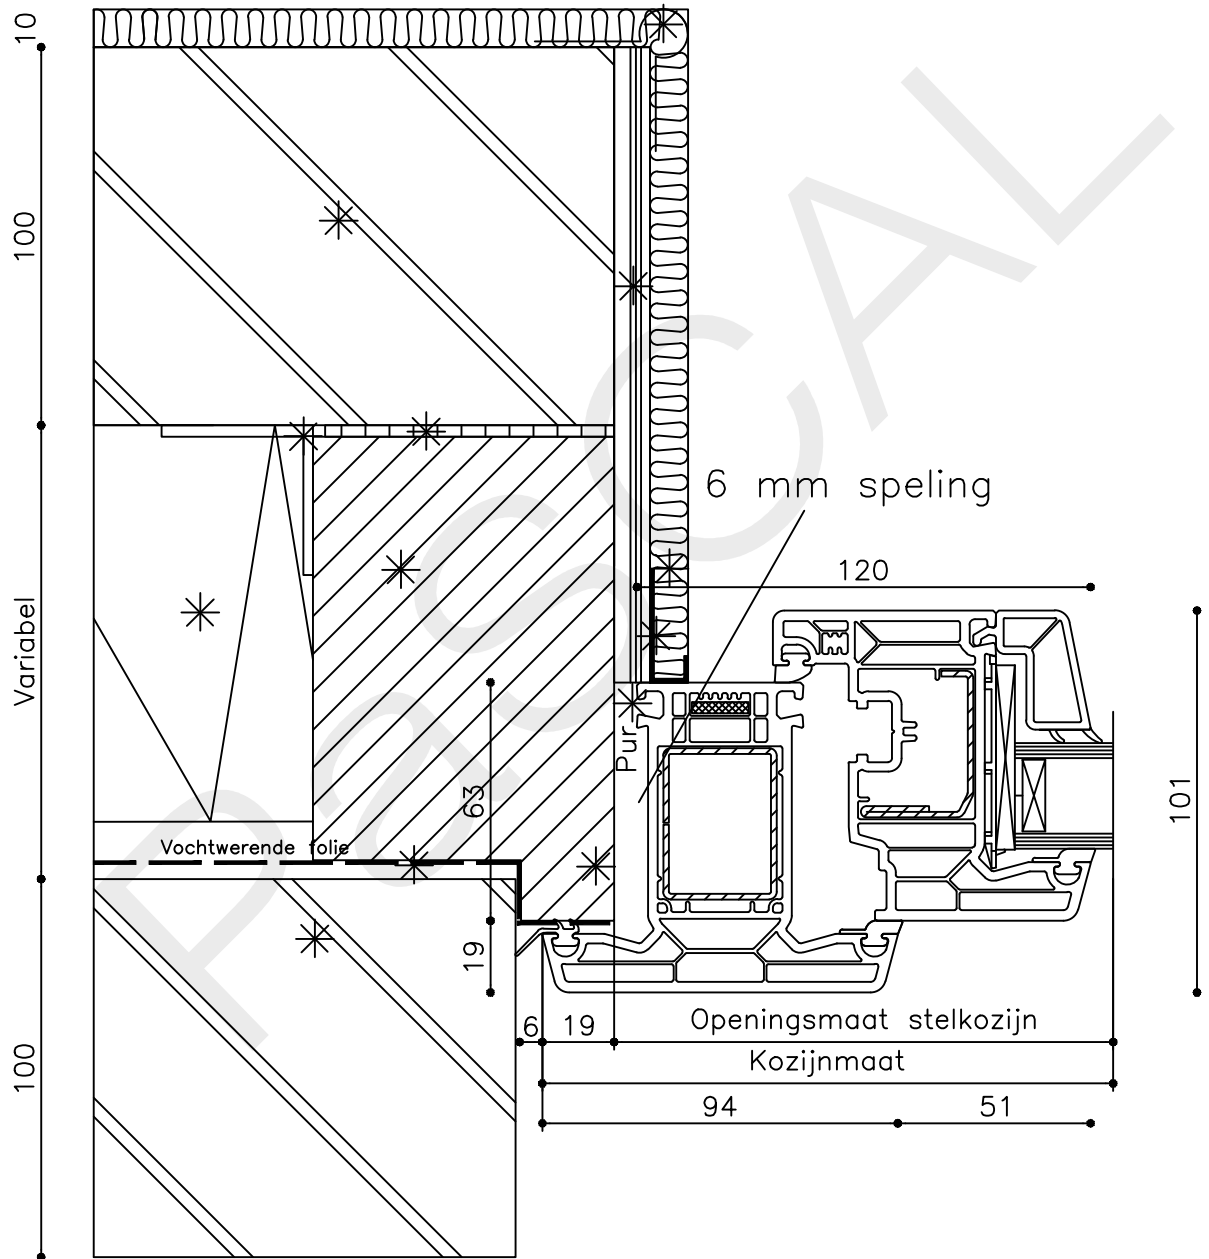

Onderwerp : Draai val stulp raam

Datum : 17-04-2021

Onderdeel : Onderdetail

Schaal : 1:2

Vuurijzer 9
5753 SV Deurne
Tel: 0493 31 77 81

KDVSR 2

* = EXCL PASCAL RAMEN EN DEUREN

Peil= bovenkant afgewerkte vloer