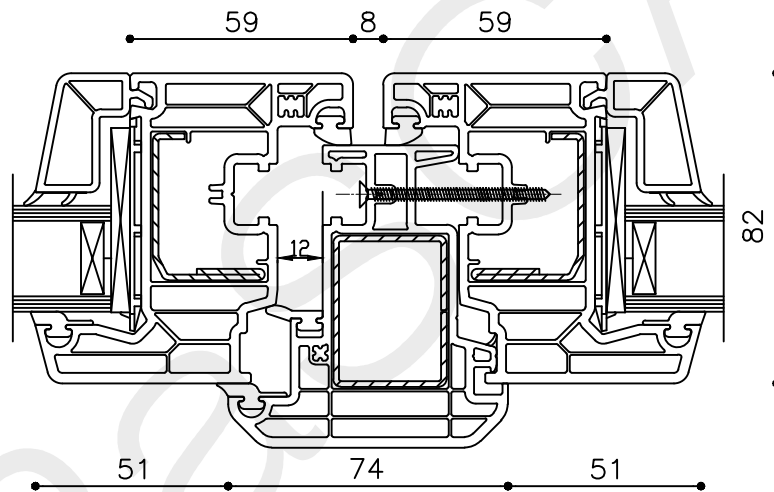

* = EXCL PASCAL RAMEN EN DEUREN

Peil= bovenkant afgewerkte vloer

Betreft : PaSCAL Life NL82

Getekend : LvD

Onderwerp : Draai val stulp raam

Datum : 17-04-2021

Onderdeel : Tussenstijl

Schaal : 1:2

Vuurijzer 9
5753 SV Deurne
Tel: 0493 31 77 81

KDVSR 5