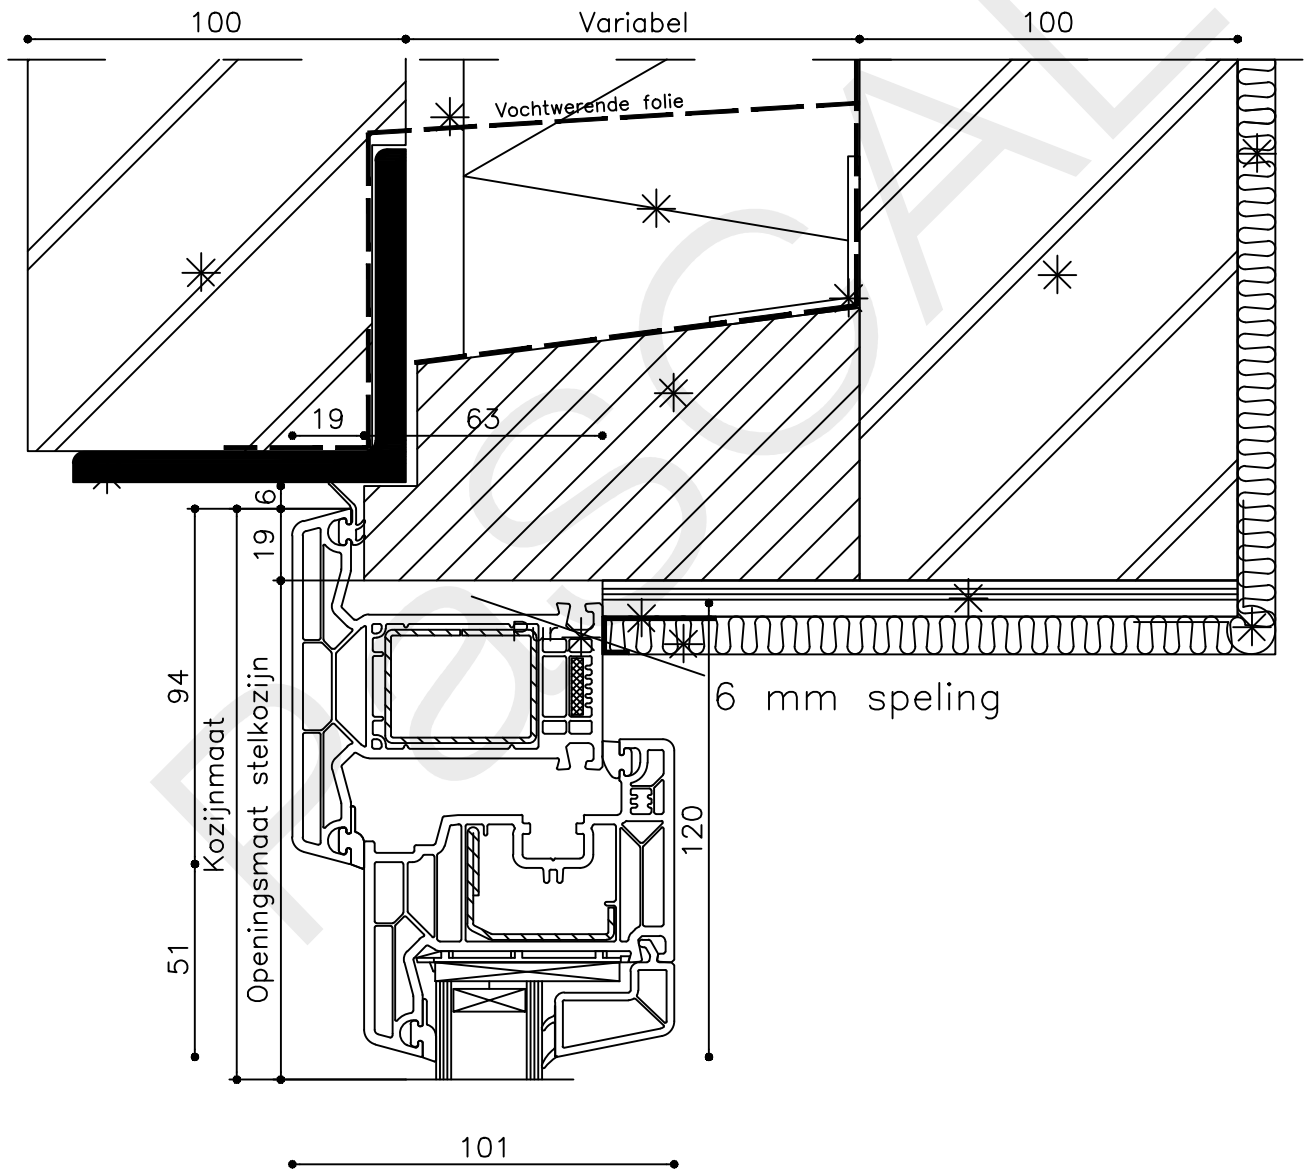

* = EXCL PASCAL RAMEN EN DEUREN

Peil= bovenkant afgewerkte vloer

Betreft : PaSCAL Life NL82

Getekend : LvD

Onderwerp : Draai val stulp raam

Datum : 17-04-2021

Onderdeel : Bovendetail

Schaal : 1:2