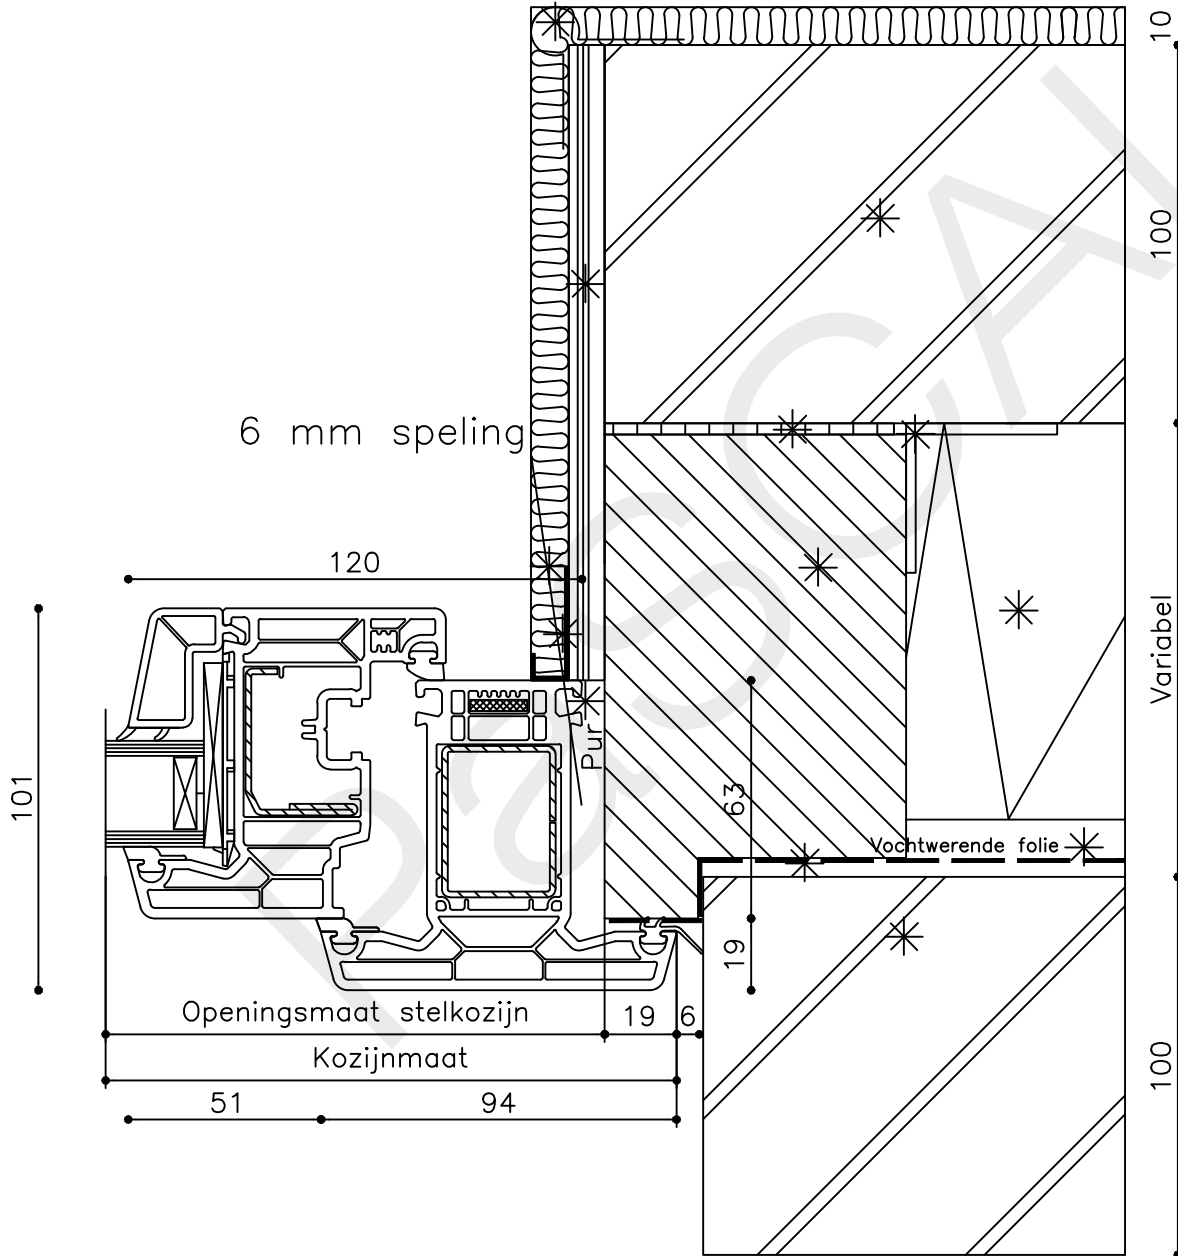

Onderwerp : Draai val raam

Datum : 17-04-2021

Onderdeel : Linkerzijdetail

Schaal : 1:2

Vuurijzer 9
5753 SV Deurne
Tel: 0493 31 77 81

KDVR 3

* = EXCL PASCAL RAMEN EN DEUREN

Peil= bovenkant afgewerkte vloer