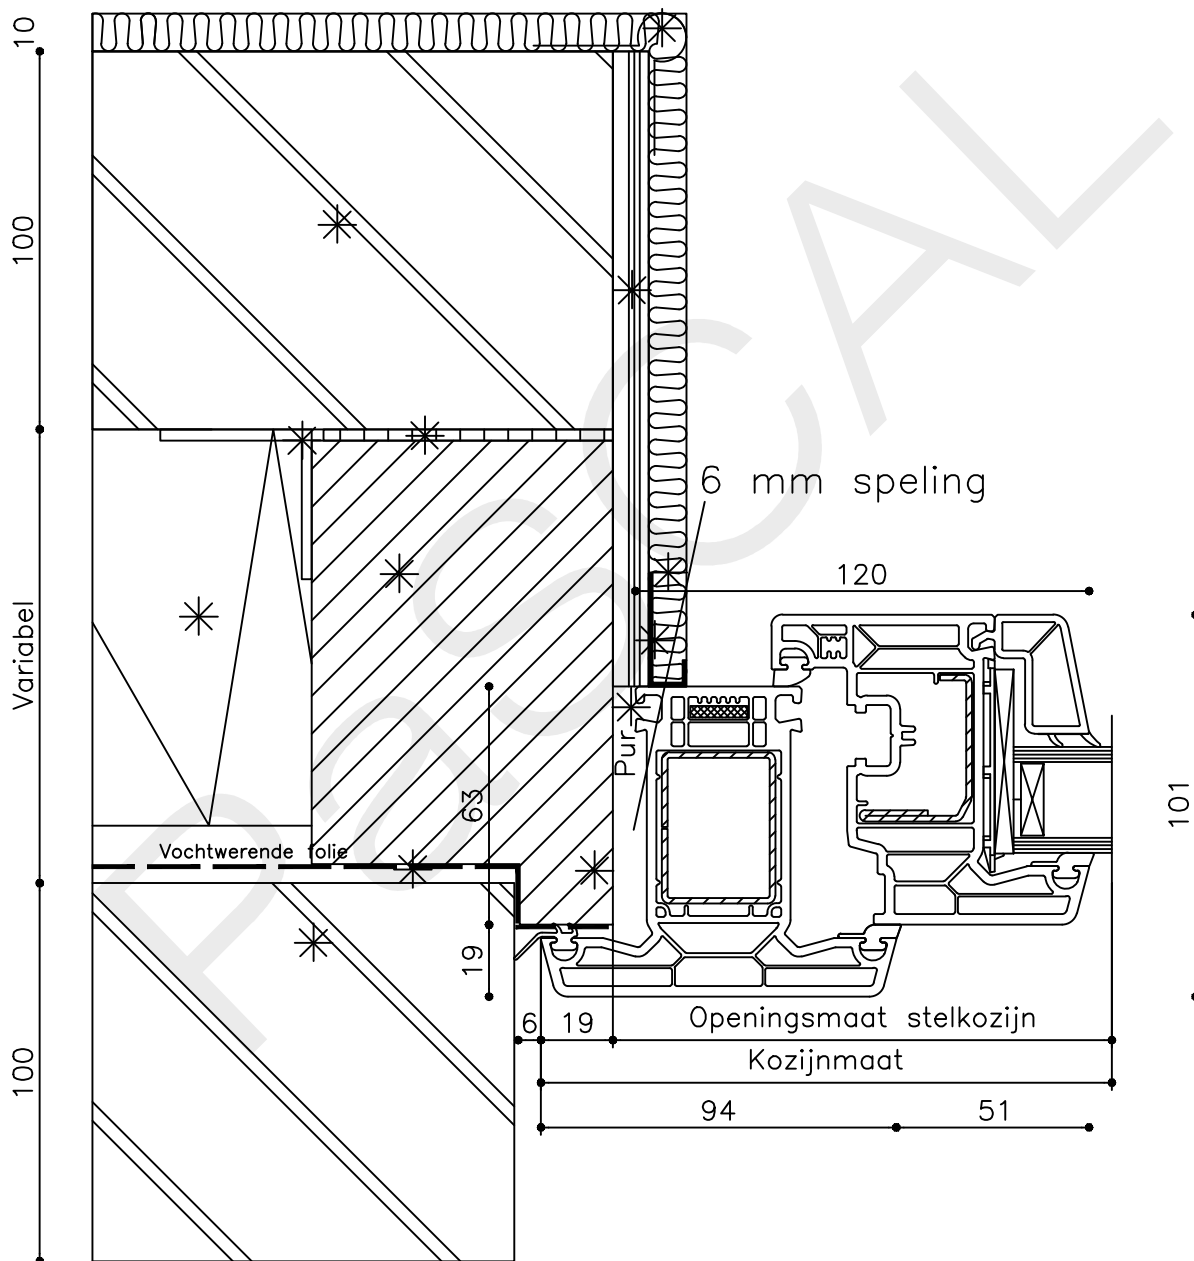

Onderdeel : Onderdetail

Schaal : 1:2

Vuurijzer 9
5753 SV Deurne
Tel: 0493 31 77 81

KDVR 2

* = EXCL PASCAL RAMEN EN DEUREN

Peil= bovenkant afgewerkte vloer

Betreft : PaSCAL Life NL82

Getekend : LvD