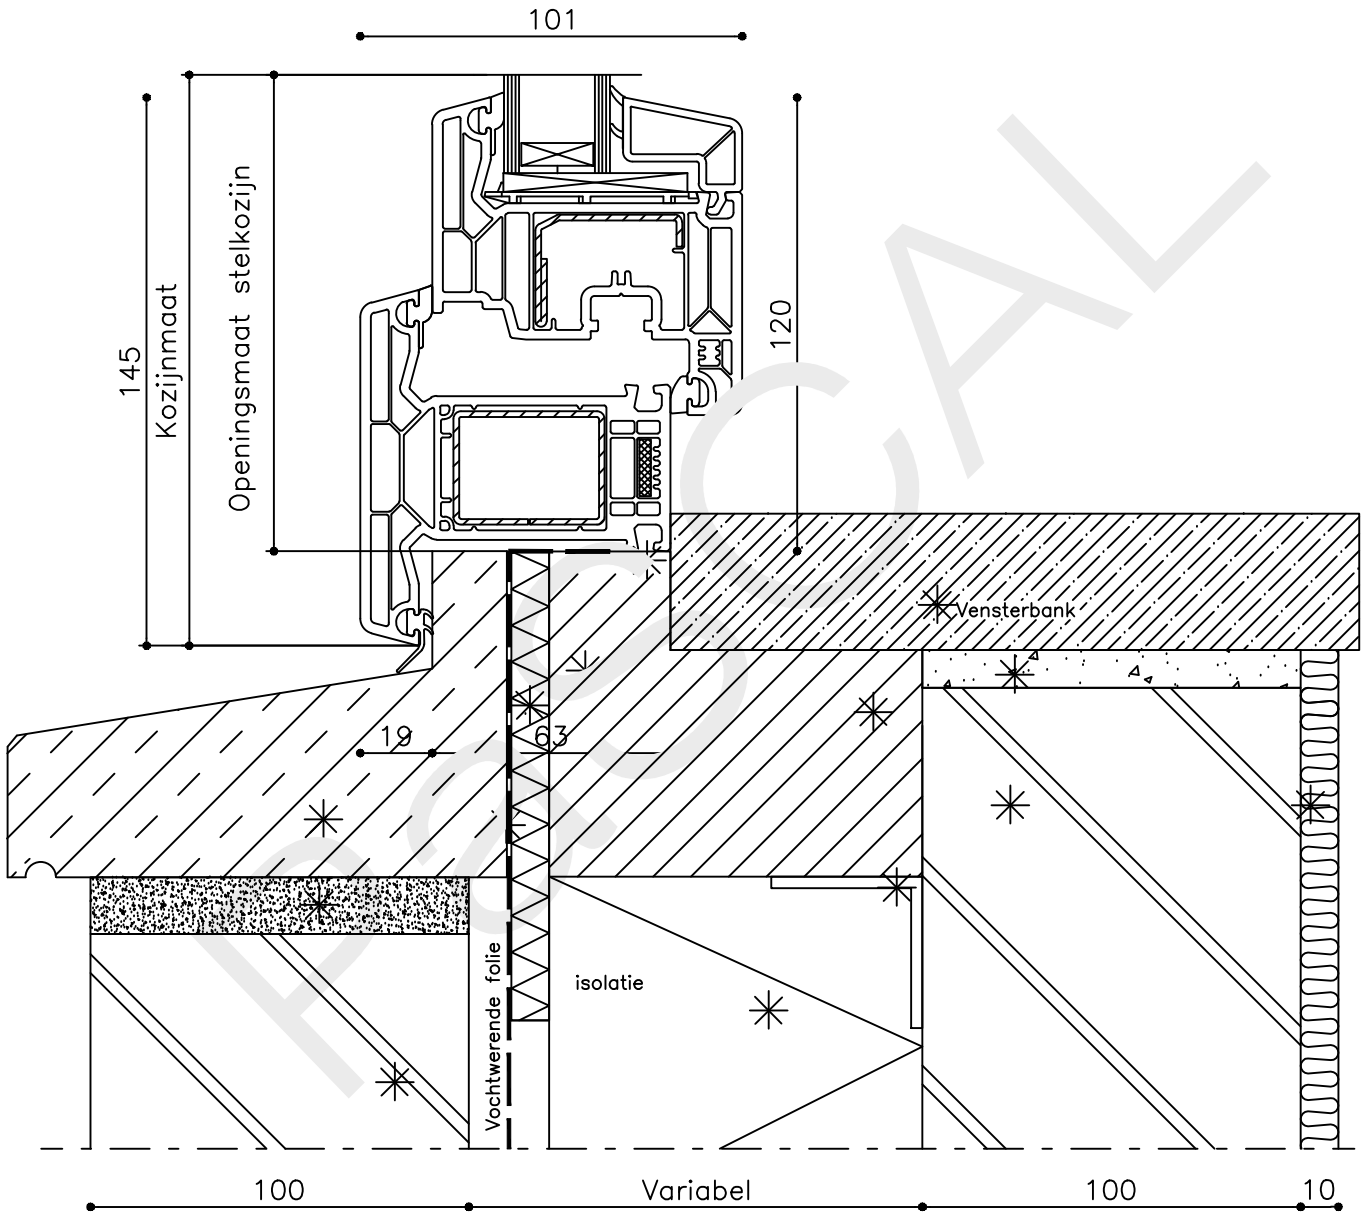

* = EXCL PASCAL RAMEN EN DEUREN

Peil= bovenkant afgewerkte vloer

Betreft : PaSCAL Life NL82

Getekend : LvD

Onderwerp : Draai val raam

Datum : 17-04-2021

Onderdeel : Onderdetail

Schaal : 1:2

Vuurijzer 9
5753 SV Deurne
Tel: 0493 31 77 81

KDVR 2