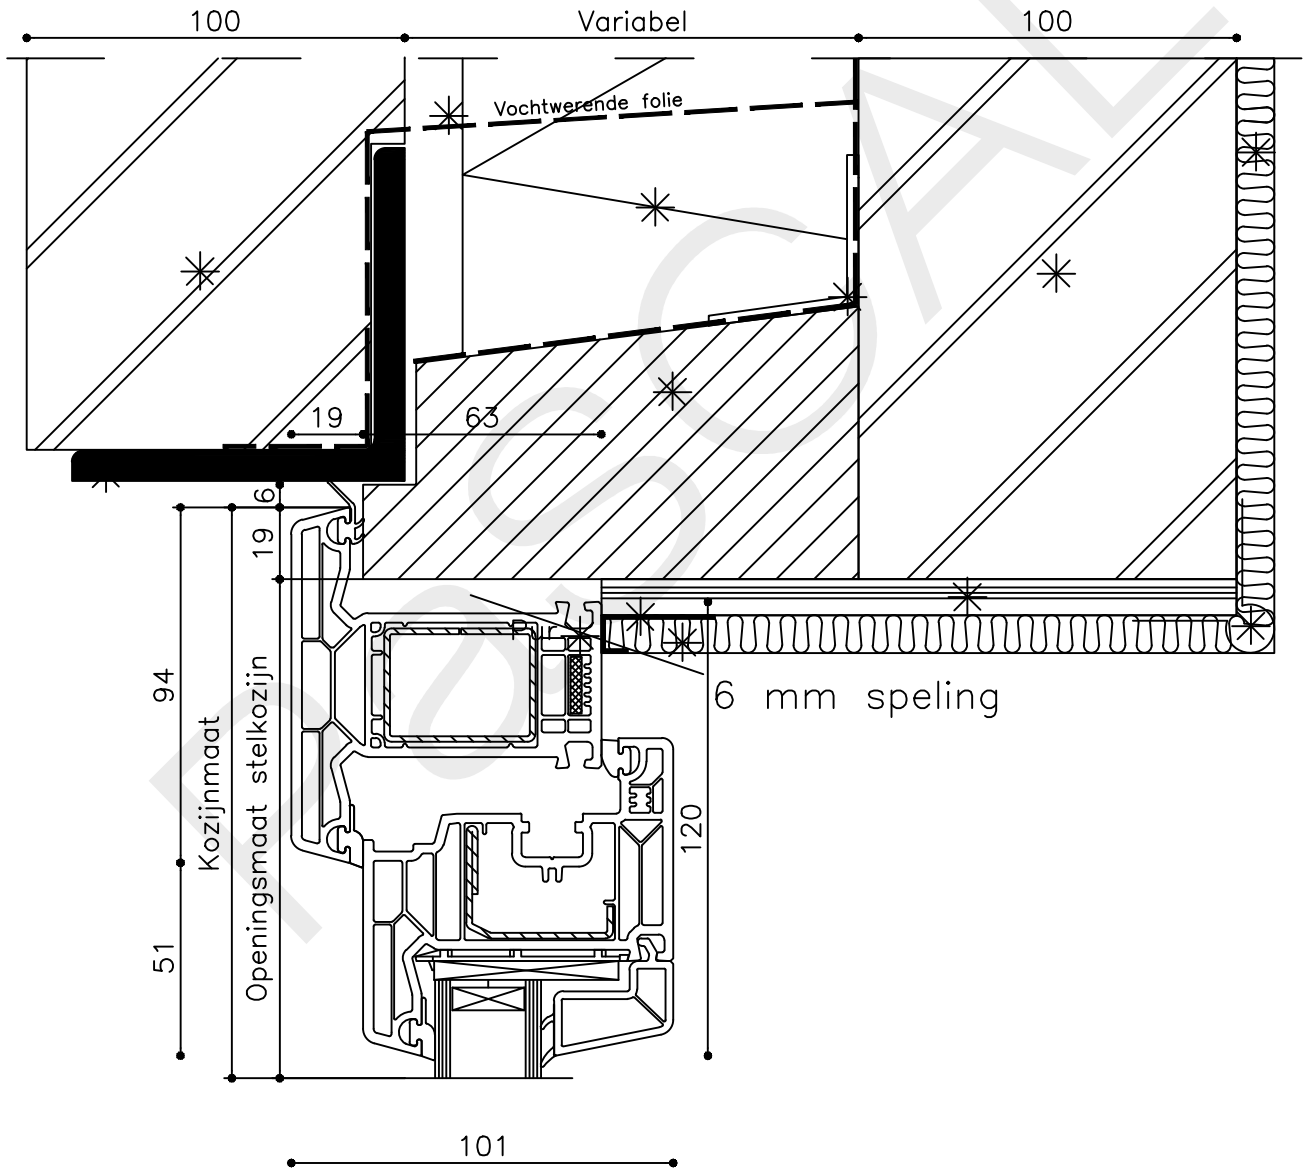

* = EXCL PASCAL RAMEN EN DEUREN

Peil= bovenkant afgewerkte vloer	Betreft : PaSCAL Life NL82	Getekend : LvD
	Onderwerp : Draai val raam	Datum : 17-04-2021
	Onderdeel : Profielen	Schaal : 1:2
	Vuurijzer 9 5753 SV Deurne Tel: 0493 31 77 81	KDVR 0

* = EXCL PASCAL RAMEN EN DEUREN

Peil= bovenkant afgewerkte vloer

Betreft : PaSCAL Life NL82

Getekend : LvD

Onderwerp : Draai val raam

Datum : 17-04-2021

Onderdeel : Bovendetail

Schaal : 1:2

Onderdeel : Onderdetail

Schaal : 1:2

Vuurijzer 9
5753 SV Deurne
Tel: 0493 31 77 81

KDVR 2

* = EXCL PASCAL RAMEN EN DEUREN

Peil= bovenkant afgewerkte vloer

Betreft : PaSCAL Life NL82

Getekend : LvD