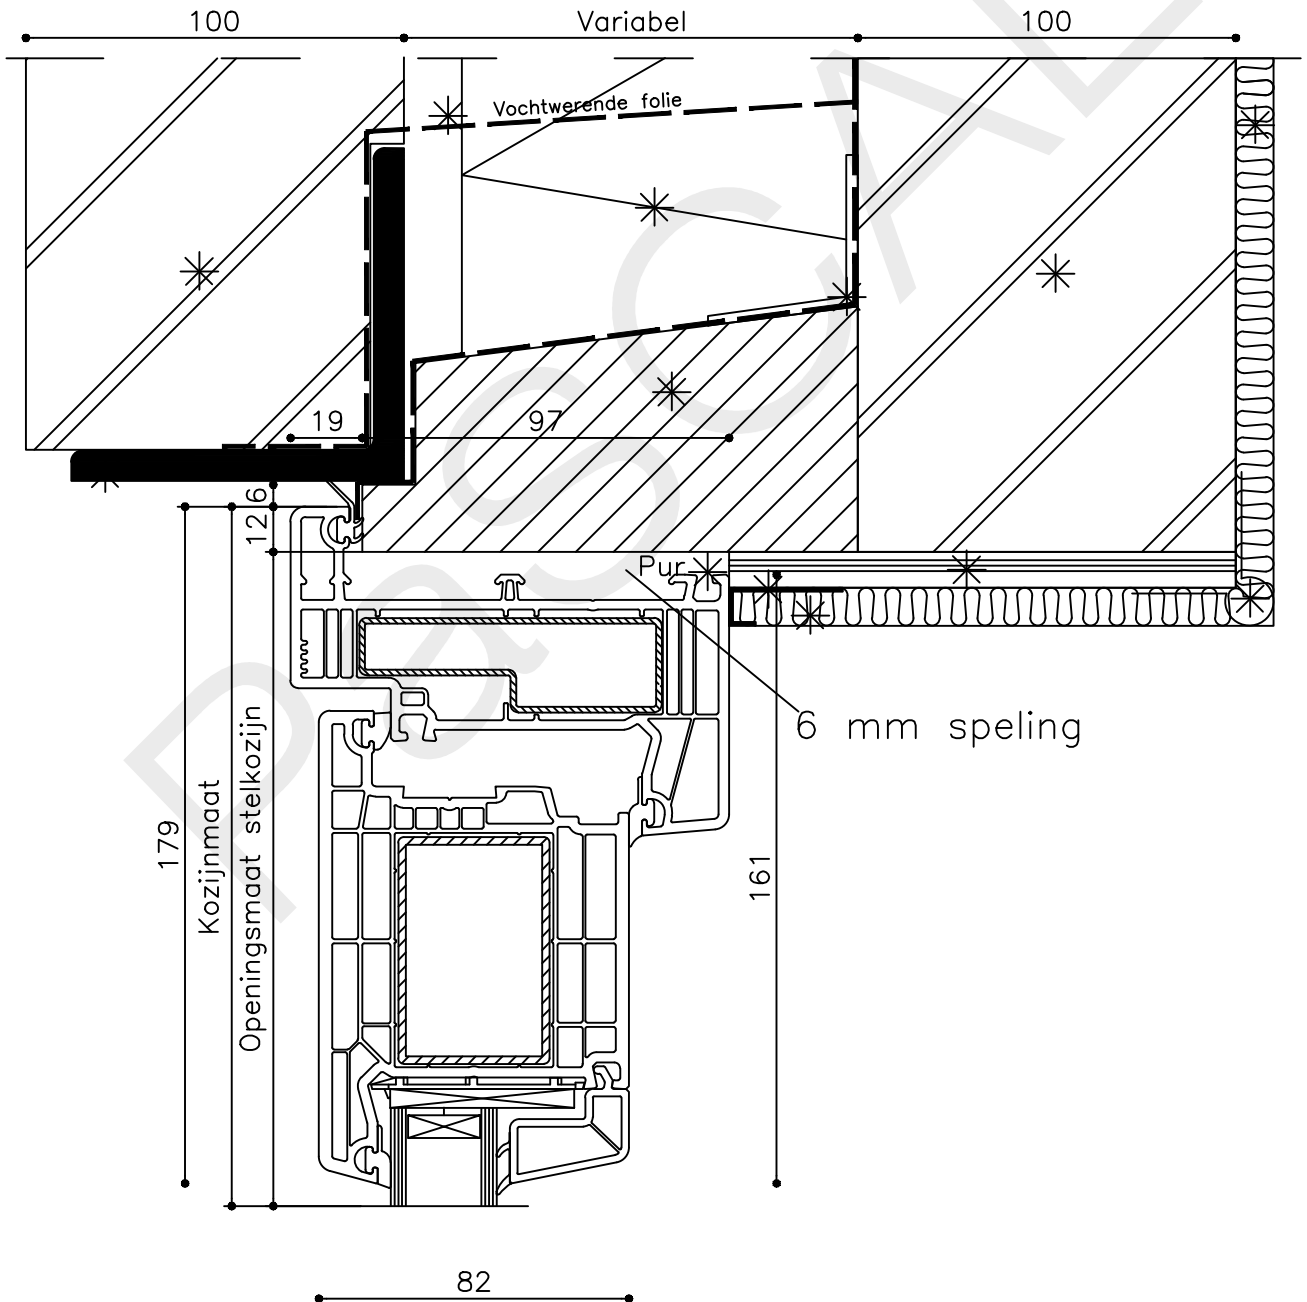

* = EXCL PASCAL RAMEN EN DEUREN

Peil= bovenkant afgewerkte vloer

Betreft : PaSCAL Life NL116

Onderwerp : Deur bu

Onderdeel : Profielen

Vuurijzer 9

5753 SV Deurne

Tel: 0493 31 77 81

Getekend : LvD

Datum : 17-4-2021

Schaal : 1:2

KD bu 0

* = EXCL PASCAL RAMEN EN DEUREN

Peil= bovenkant afgewerkte vloer

Betreft : PaSCAL Life NL116

Getekend : LvD

Onderwerp : Deur bu

Datum : 17-4-2021

Onderdeel : Bovendetail

Schaal : 1:2

Vuurijzer 9
5753 SV Deurne
Tel: 0493 31 77 81

KDbu 1

* = EXCL PASCAL RAMEN EN DEUREN

Peil= bovenkant afgewerkte vloer