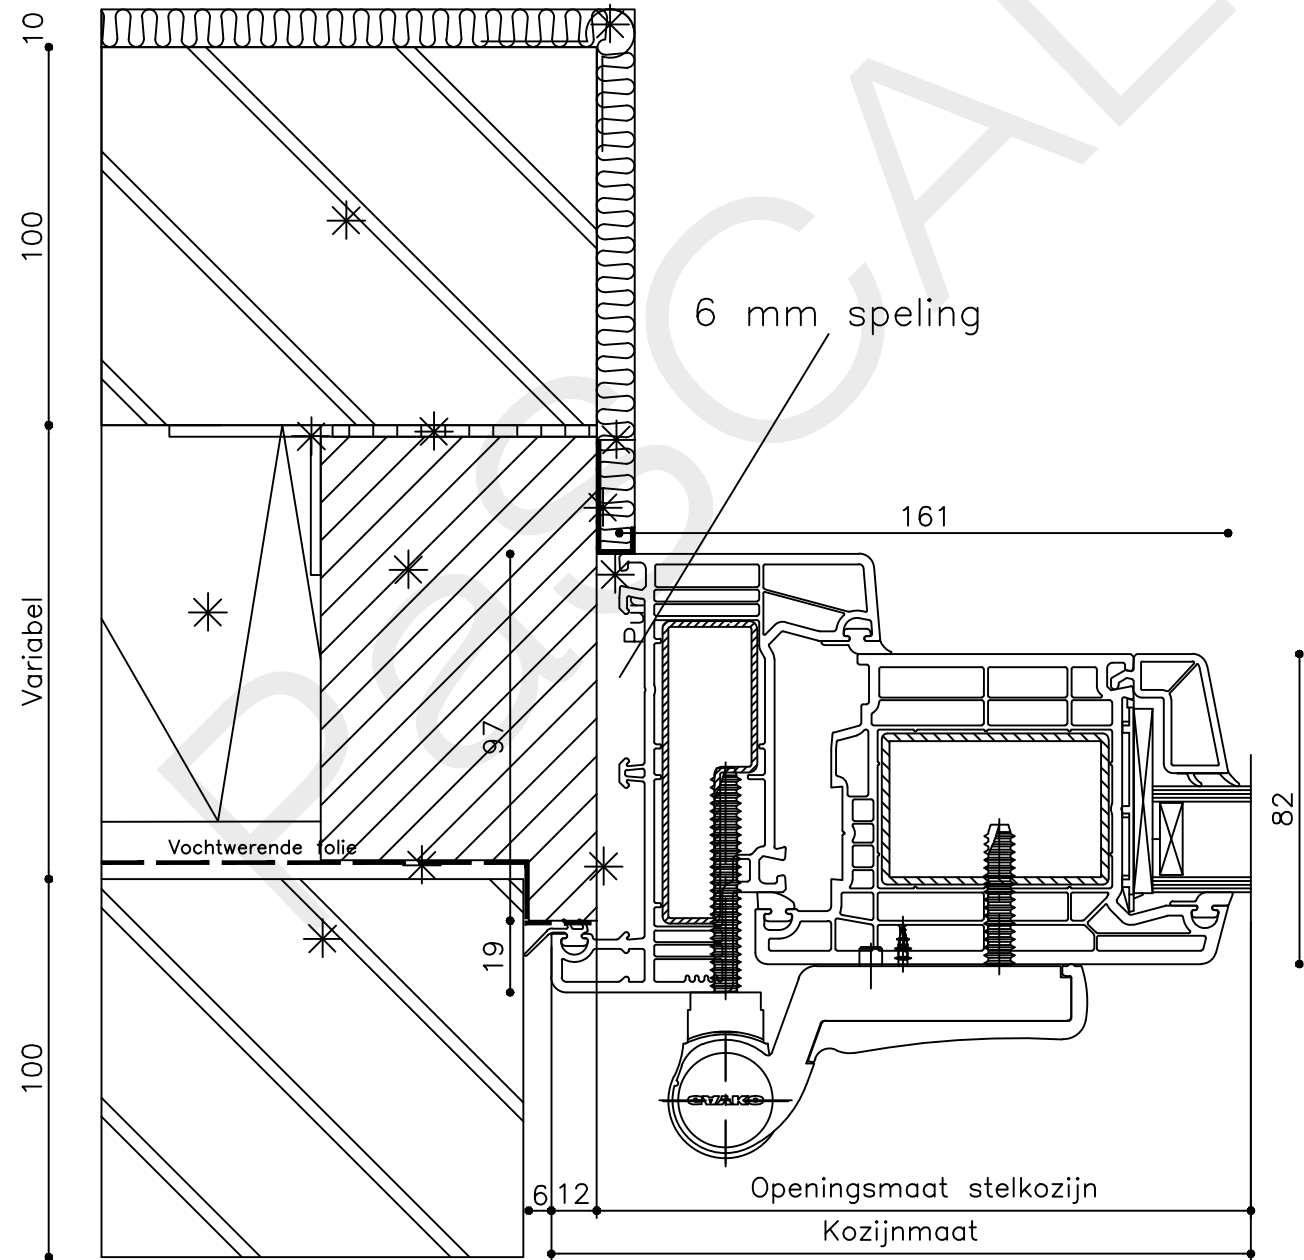

* = EXCL PASCAL RAMEN EN DEUREN

Peil= bovenkant afgewerkte vloer

Betreft : PaSCAL Life NL116

Getekend : LvD

Onderwerp : Deur bu

Datum : 17-4-2021

Onderdeel : Linkerzijdetail

Schaal : 1:2

Vuurijzer 9
5753 SV Deurne
Tel: 0493 31 77 81

KDbu 3