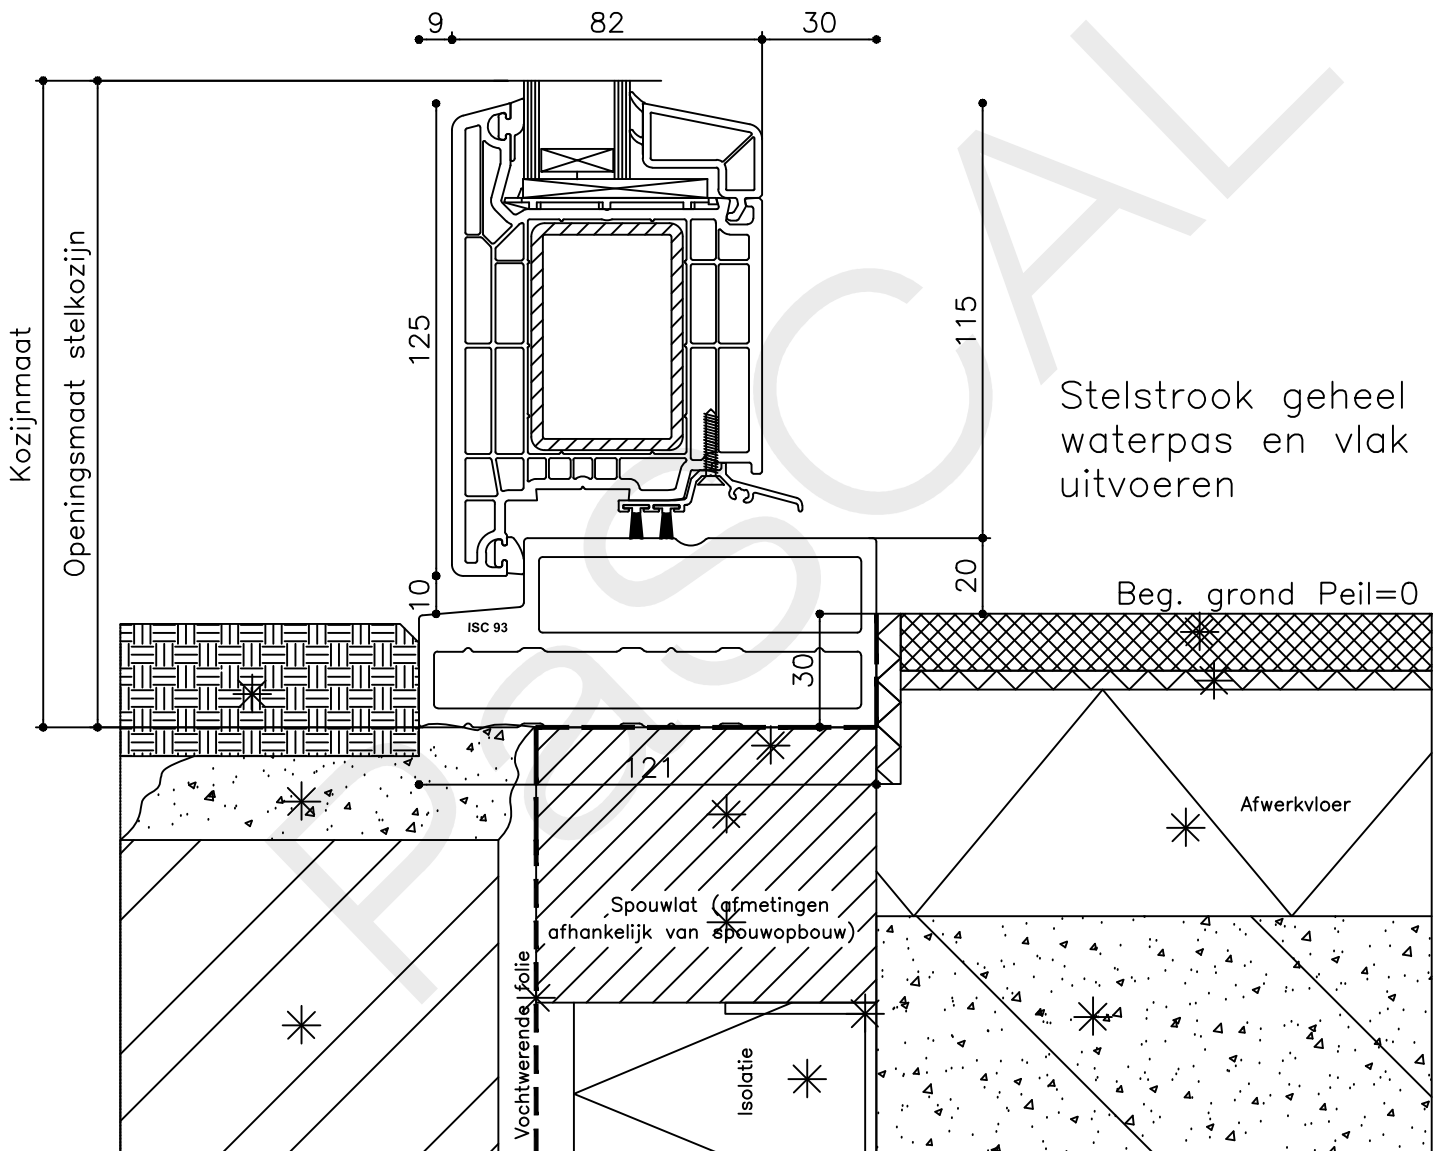

Onderwerp : Deur bu

Datum : 17-4-2021

Onderdeel : Bovendetail

Schaal : 1:2

Vuurijzer 9
5753 SV Deurne
Tel: 0493 31 77 81

KDbu 1

* = EXCL PASCAL RAMEN EN DEUREN

Peil= bovenkant afgewerkte vloer