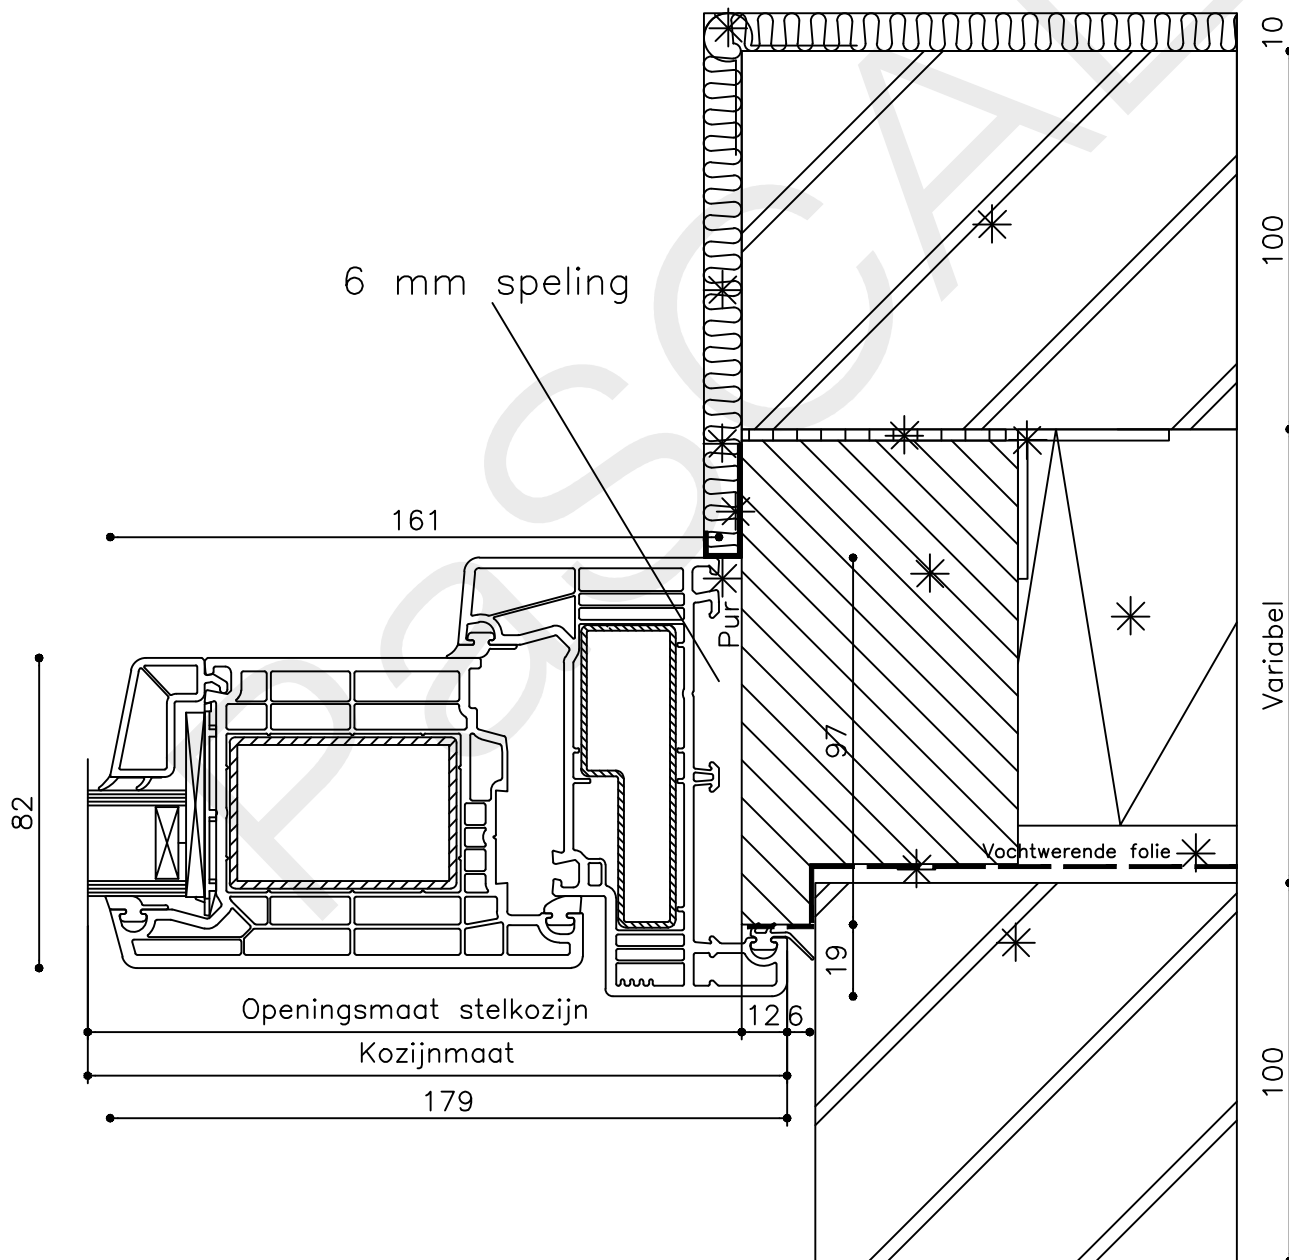

* = EXCL PASCAL RAMEN EN DEUREN

Peil= bovenkant afgewerkte vloer

Betreft : PaSCAL Life NL116

Getekend : LvD

Onderwerp : Deur bu

Datum : 17-4-2021

Onderdeel : Rechterzijdetail

Schaal : 1:2

Vuurijzer 9
5753 SV Deurne
Tel: 0493 31 77 81

KDbu 4