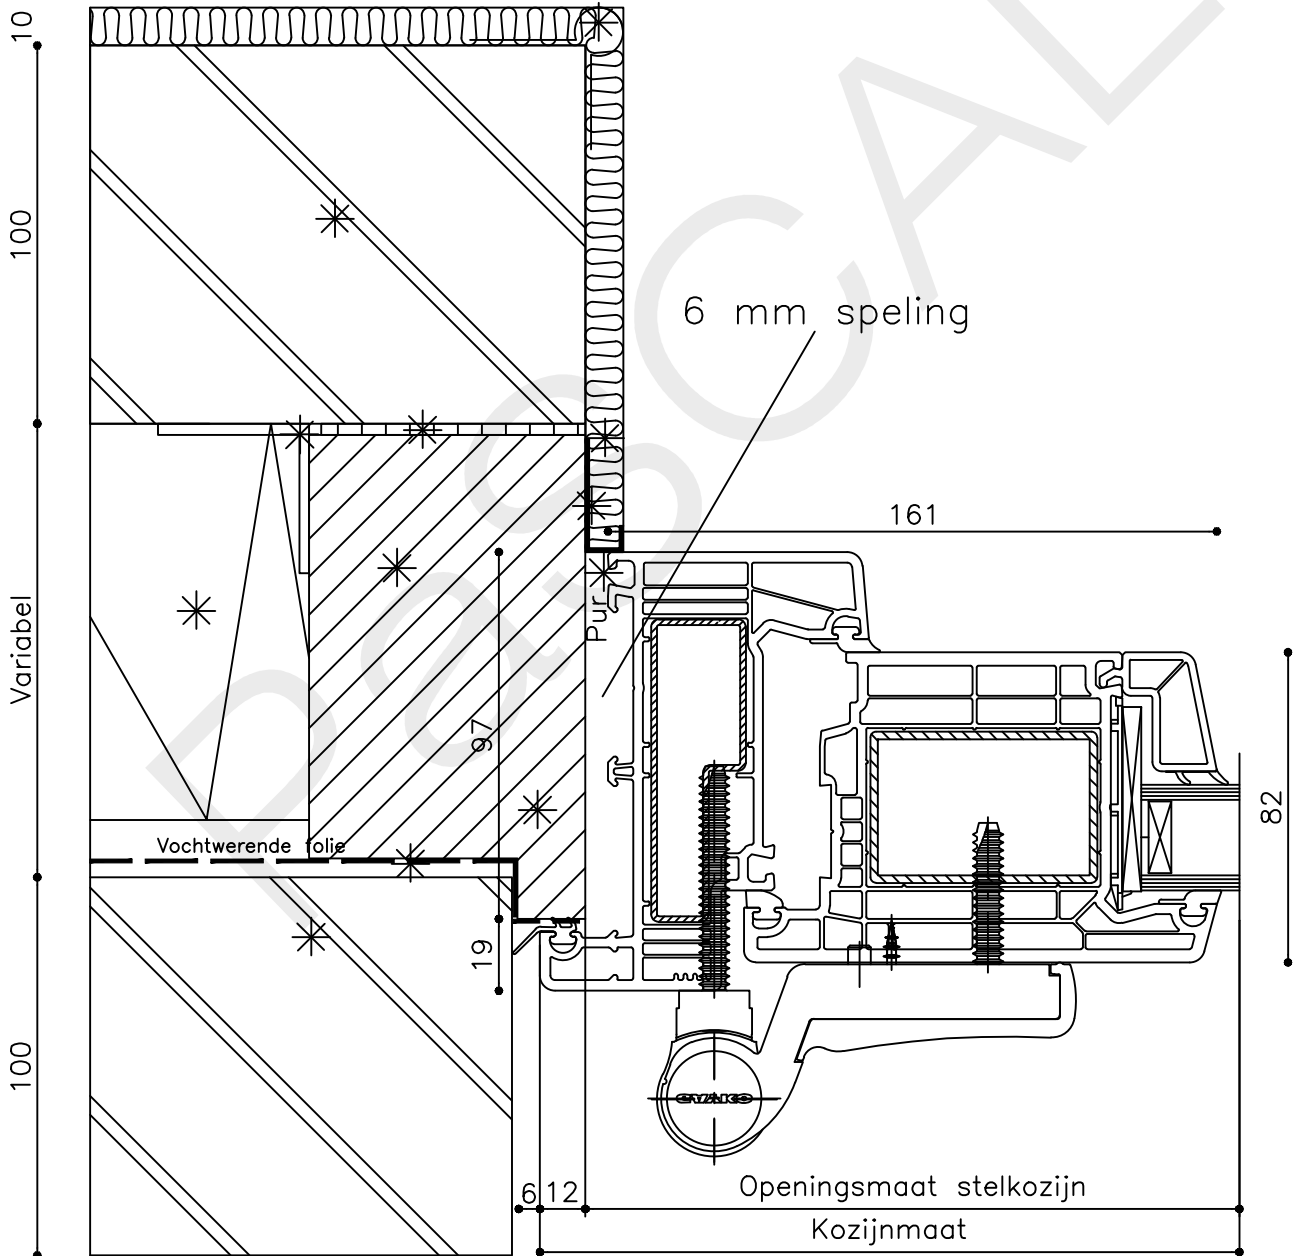

* = EXCL PASCAL RAMEN EN DEUREN

Peil= bovenkant afgewerkte vloer

Betreft : PaSCAL Life NL116

Getekend : LvD

Onderwerp : Deur zijlicht bu

Datum : 17-4-2021

Onderdeel : Linkerzijdetail

Schaal : 1:2

Vuurijzer 9
5753 SV Deurne
Tel: 0493 31 77 81

KDZbu 5