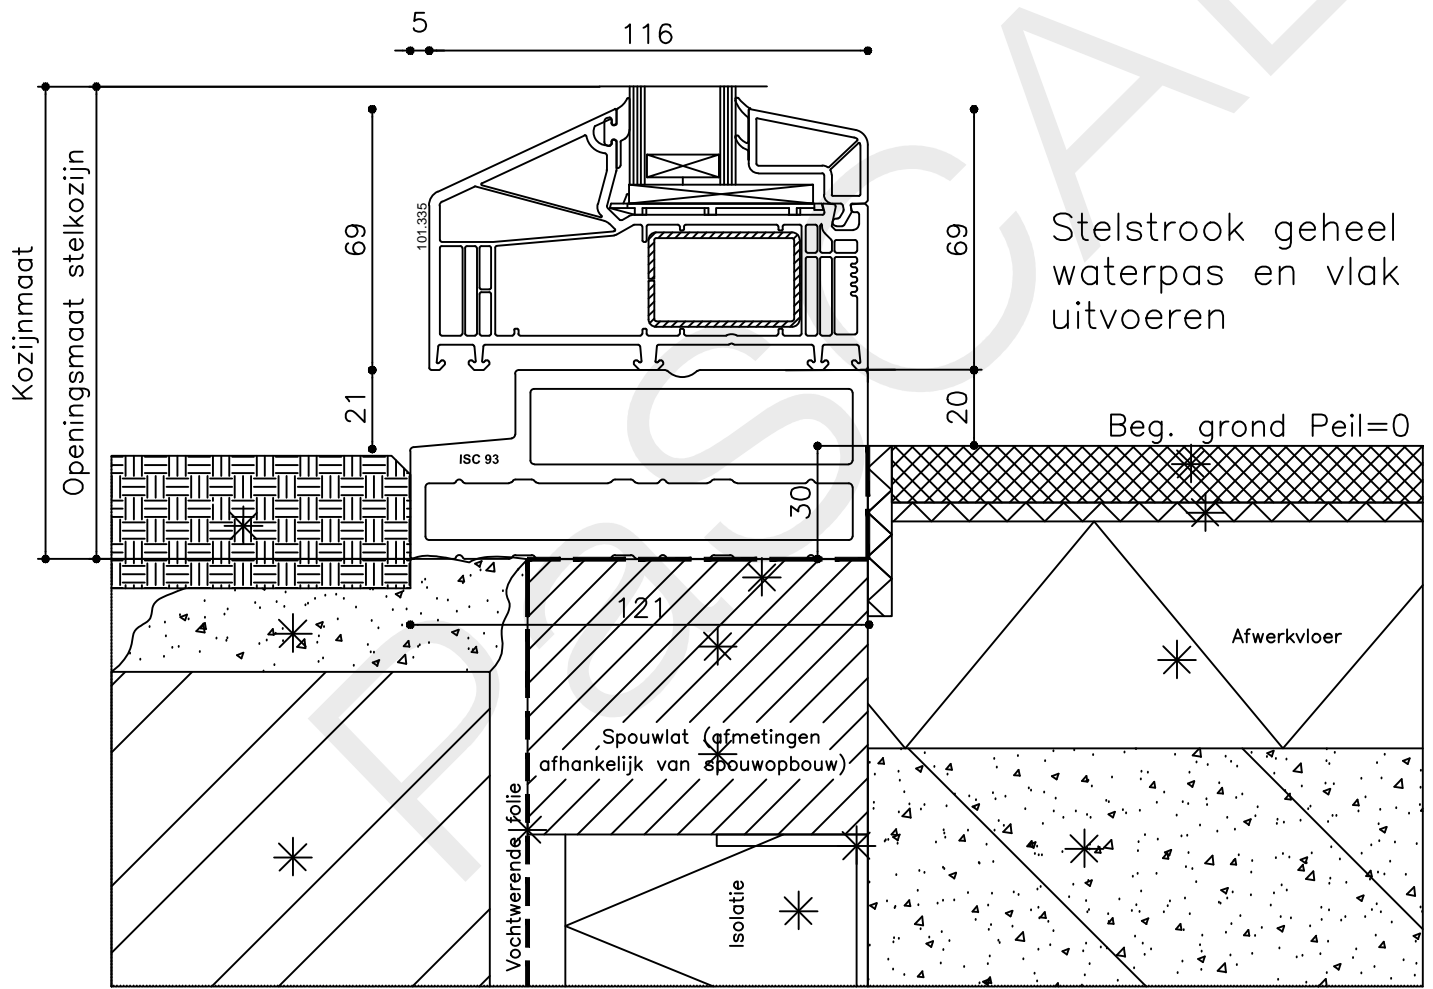

Vuurijzer 9
5753 SV Deurne
Tel: 0493 31 77 81

KDZbu 3

14

Stelstrook geheel waterpas en vlak uitvoeren

Beg. grond Peil=0

* = EXCL PASCAL RAMEN EN DEUREN

Peil= bovenkant afgewerkte vloer	Betreft : PaSCAL Life NL116	Getekend : LvD
	Onderwerp : Deur zijlicht bu	Datum : 17-4-2021
	Onderdeel : Onderdetail	Schaal : 1:2
	Vuurijzer 9 5753 SV Deurne Tel: 0493 31 77 81	KDZbu 4