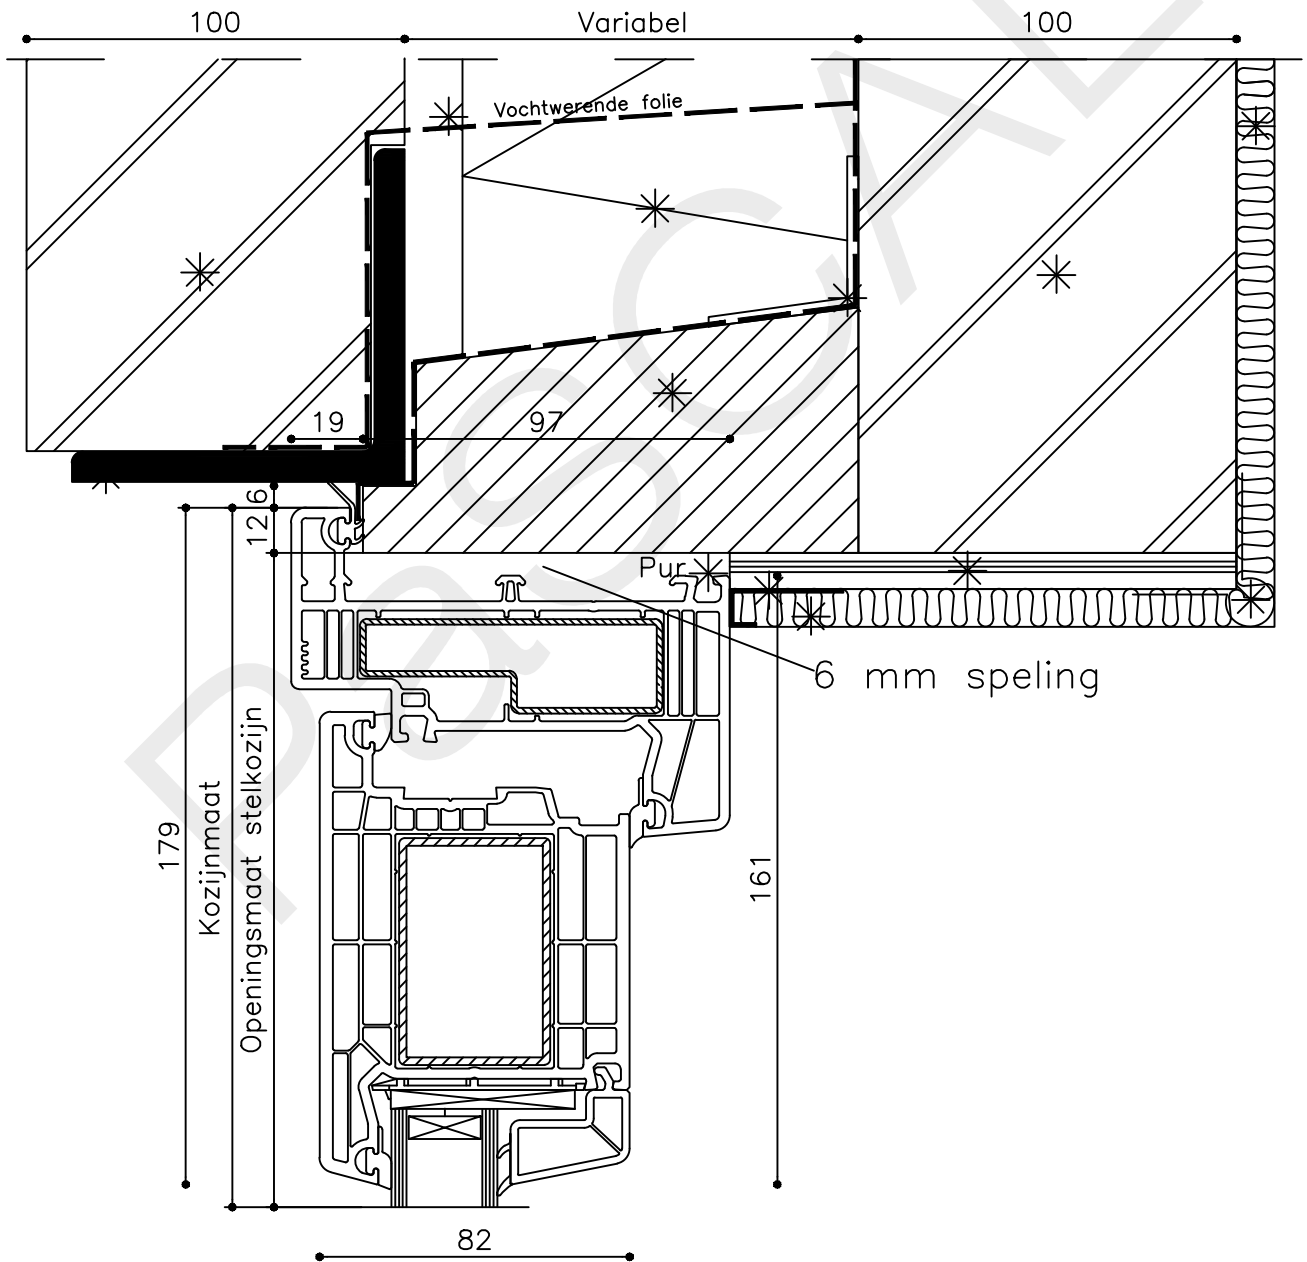

* = EXCL PASCAL RAMEN EN DEUREN

Peil= bovenkant afgewerkte vloer

Betreft : PaSCAL Life NL116

Getekend : LvD

Onderwerp : Deur zijlicht bu

Datum : 17-4-2021

Onderdeel : Bovendetail

Schaal : 1:2

Vuurijzer 9
5753 SV Deurne
Tel: 0493 31 77 81

KDZbu 1