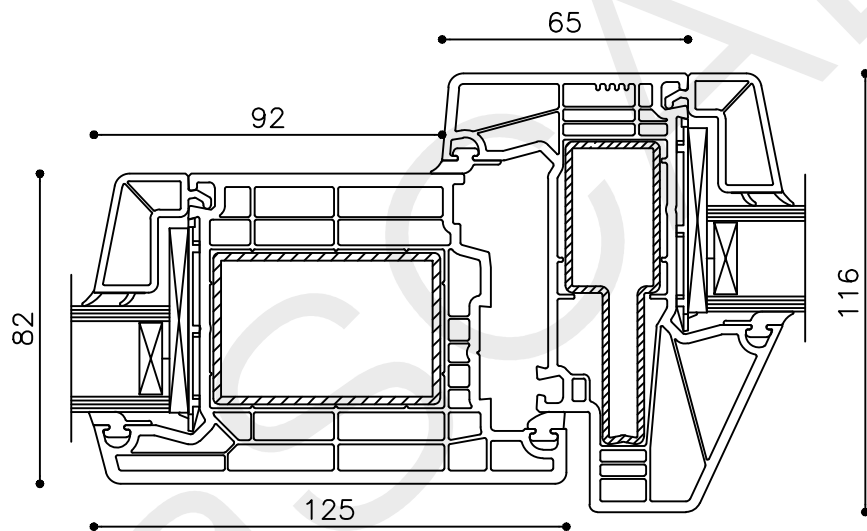

* = EXCL PASCAL RAMEN EN DEUREN

Peil= bovenkant afgewerkte vloer

Betreft : PaSCAL Life NL116

Getekend : LvD

Onderwerp : Deur zijlicht bu

Datum : 17-4-2021

Onderdeel : Tussenstijl

Schaal : 1:2

Vuurijzer 9
5753 SV Deurne
Tel: 0493 31 77 81

KDZbu 7