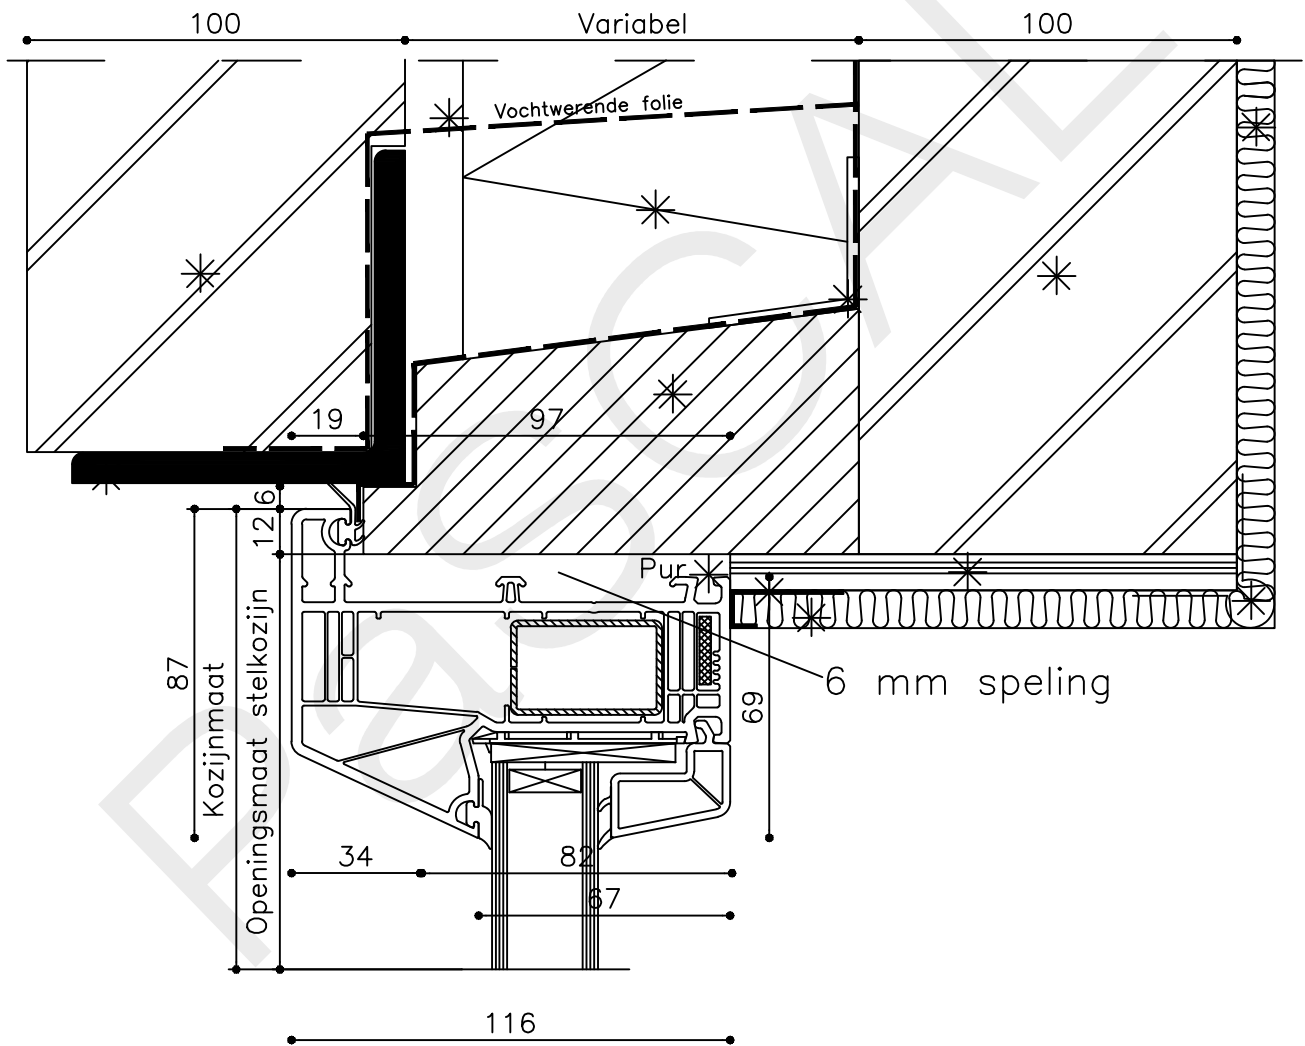

* = EXCL PASCAL RAMEN EN DEUREN

Peil= bovenkant afgewerkte vloer

Betreft : PaSCAL Life NL116

Getekend : LvD

Onderwerp : Deur zijlicht bu

Datum : 17-4-2021

Onderdeel : Bovendetail

Schaal : 1:2

Vuurijzer 9
5753 SV Deurne
Tel: 0493 31 77 81

KDZbu 3