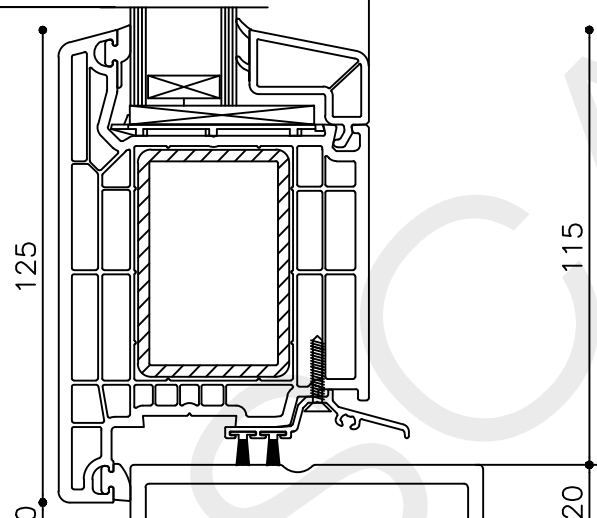

Onderdeel : Bovendetail

Schaal : 1:2

Vuurijzer 9
5753 SV Deurne
Tel: 0493 31 77 81

KDZbu 1

12 9 82 30

Kozijnmaat
Openingsmaat stelkozijn

Stelstrook geheel waterpas en vlak uitvoeren

* = EXCL PASCAL RAMEN EN DEUREN