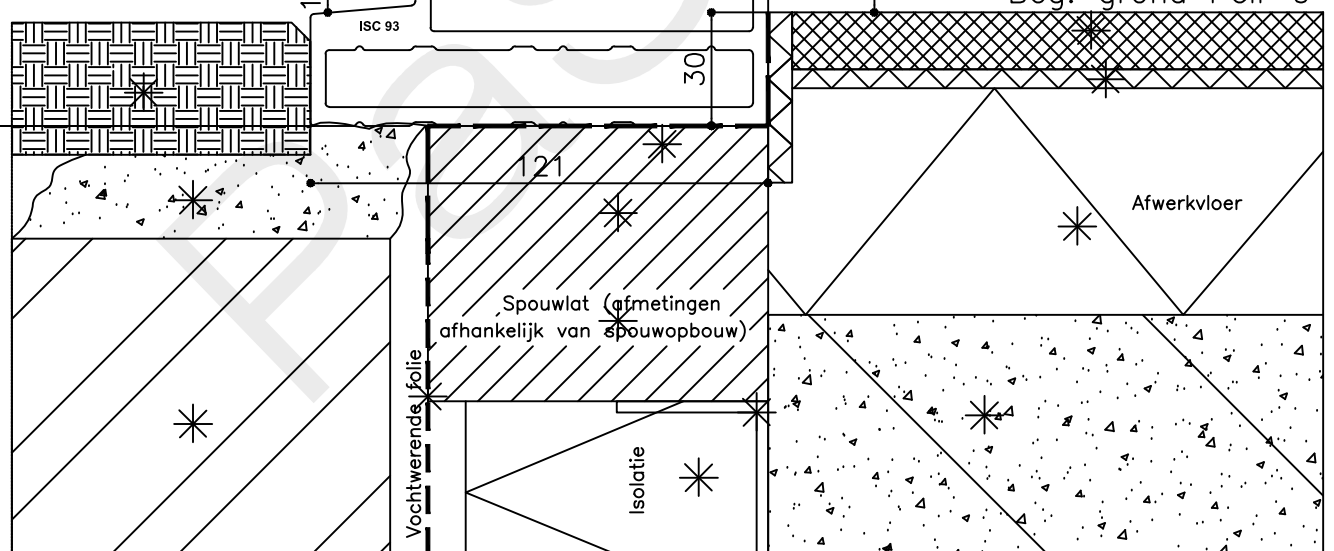

Onderdeel : Bovendetail

Schaal : 1:2

Vuurijzer 9
5753 SV Deurne
Tel: 0493 31 77 81

KDZbu 1

12 9 82 30

Kozijnmaat
Openingsmaat stelkozijn

Stelstrook geheel waterpas en vlak uitvoeren

* = EXCL PASCAL RAMEN EN DEUREN