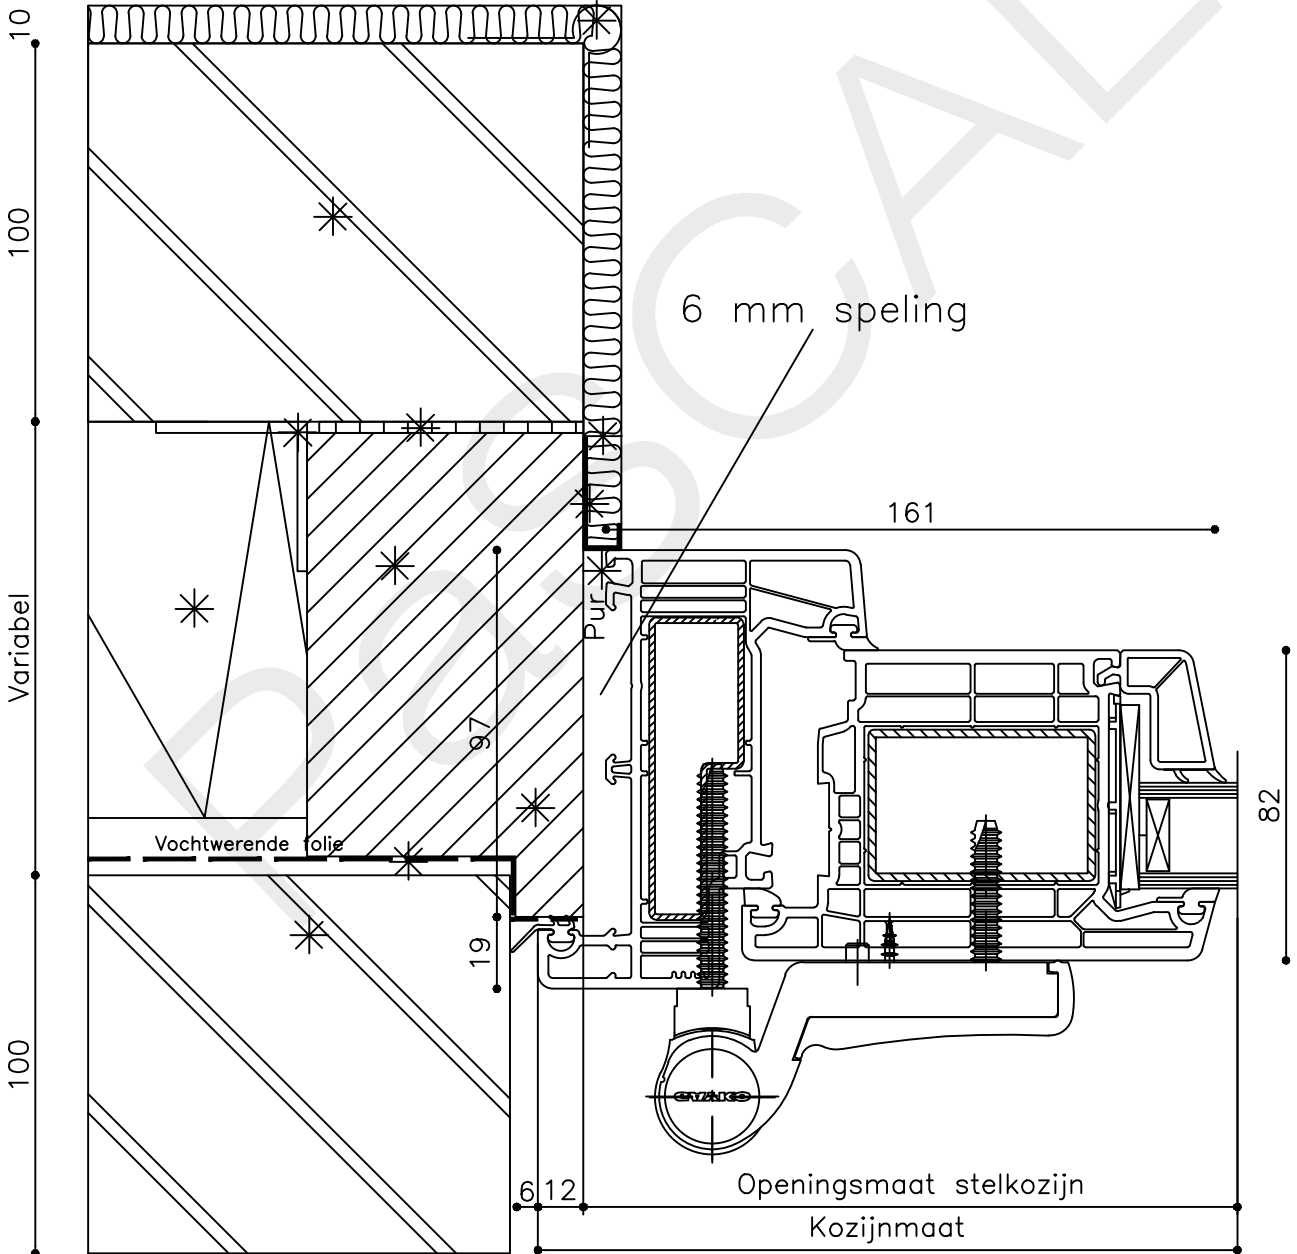

Vuurijzer 9  
5753 SV Deurne  
Tel: 0493 31 77 81

KDZbu 3

\* = EXCL PASCAL RAMEN EN DEUREN

Peil= bovenkant afgewerkte vloer	Betreft : PaSCAL Life NL116	Getekend : LvD
	Onderwerp : Deur zijlicht bu	Datum : 17-4-2021
	Onderdeel : Onderdetail	Schaal : 1:2
	Vuurijzer 9 5753 SV Deurne Tel: 0493 31 77 81	KDZbu 4