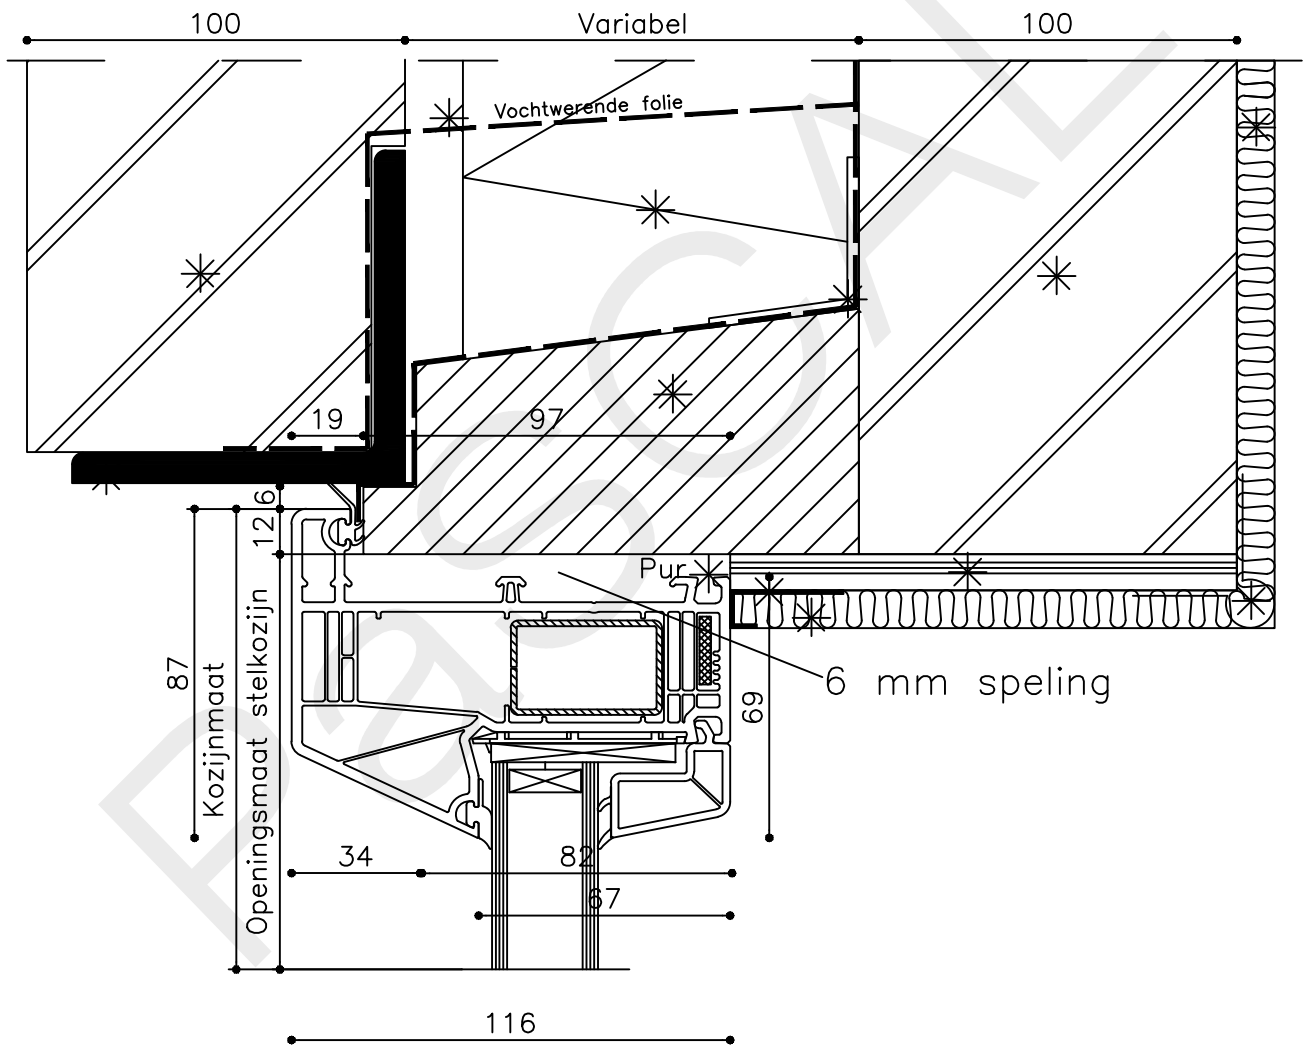

Vuurijzer 9  
5753 SV Deurne  
Tel: 0493 31 77 81

KDZbu 1

12

82

Stelstrook geheel waterpas en vlak uitvoeren

\* = EXCL PASCAL RAMEN EN DEUREN

Peil= bovenkant afgewerkte vloer	Betreft : PaSCAL Life NL116	Getekend : LvD
	Onderwerp : Deur zijlicht bu	Datum : 17-4-2021
	Onderdeel : Onderdetail	Schaal : 1:2
	Vuurijzer 9 5753 SV Deurne Tel: 0493 31 77 81	KDZbu 2