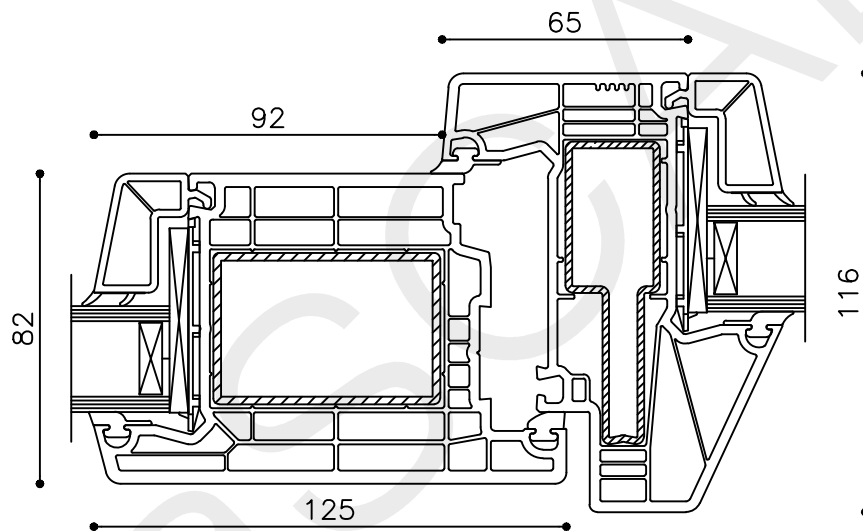

Datum : 17-4-2021

Onderdeel : Rechterzijdetail

Schaal : 1:2

Vuurijzer 9  
5753 SV Deurne  
Tel: 0493 31 77 81

KDZbu 6

\* = EXCL PASCAL RAMEN EN DEUREN

Peil= bovenkant afgewerkte vloer

Betreft : PaSCAL Life NL116