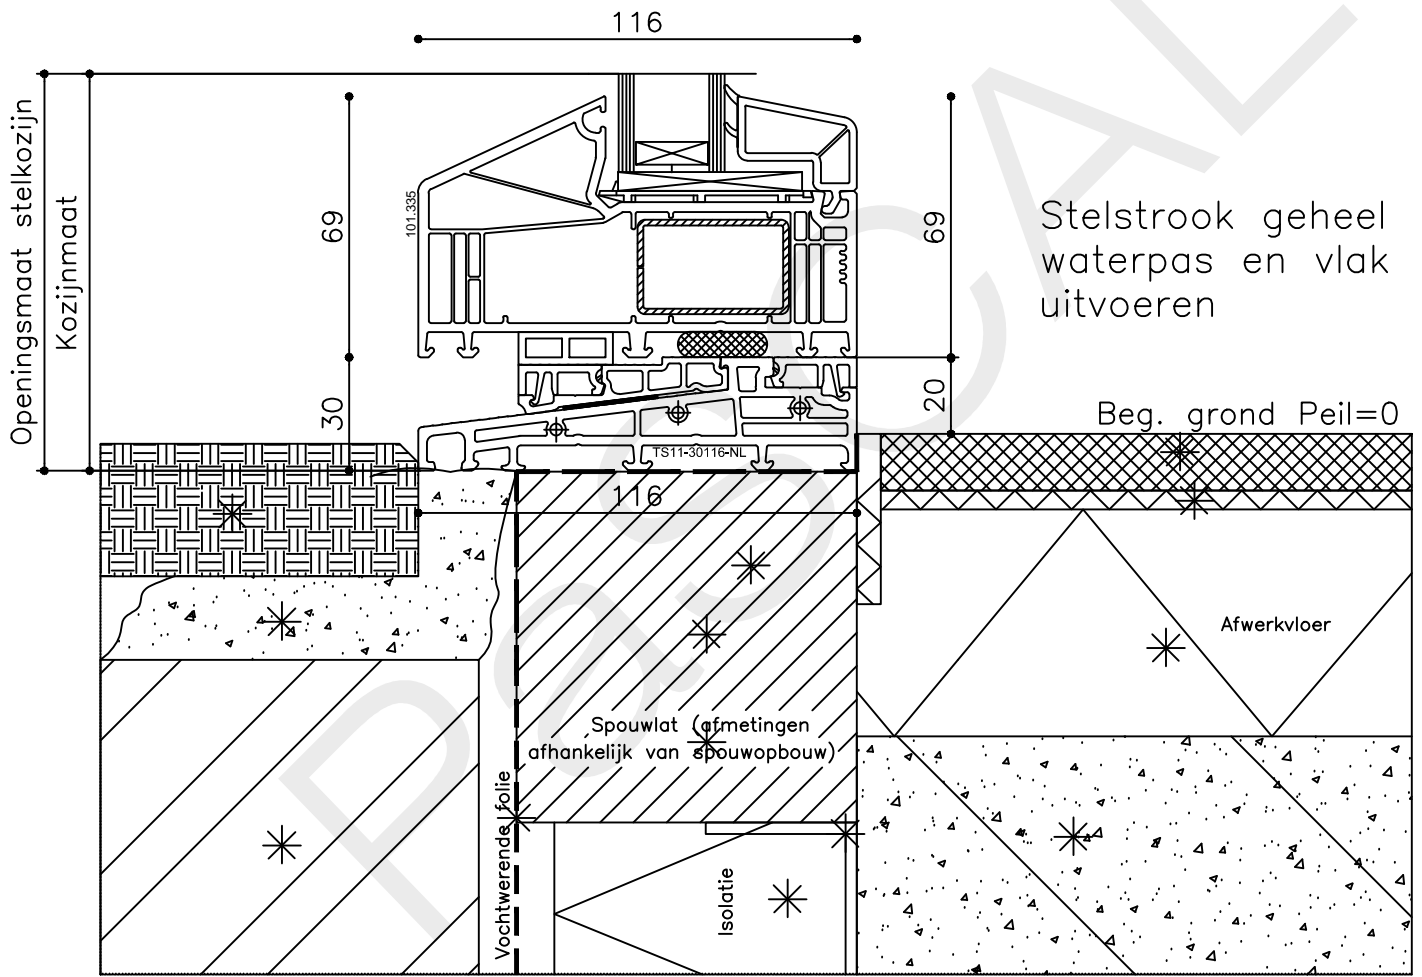

* = EXCL PASCAL RAMEN EN DEUREN

Peil= bovenkant afgewerkte vloer	Betreft : PaSCAL Life NL116	Getekend : LvD
	Onderwerp : Deur zijlicht bu	Datum : 17-4-2021
	Onderdeel : Onderdetail	Schaal : 1:2
	Vuurijzer 9 5753 SV Deurne Tel: 0493 31 77 81	KDZbu 4