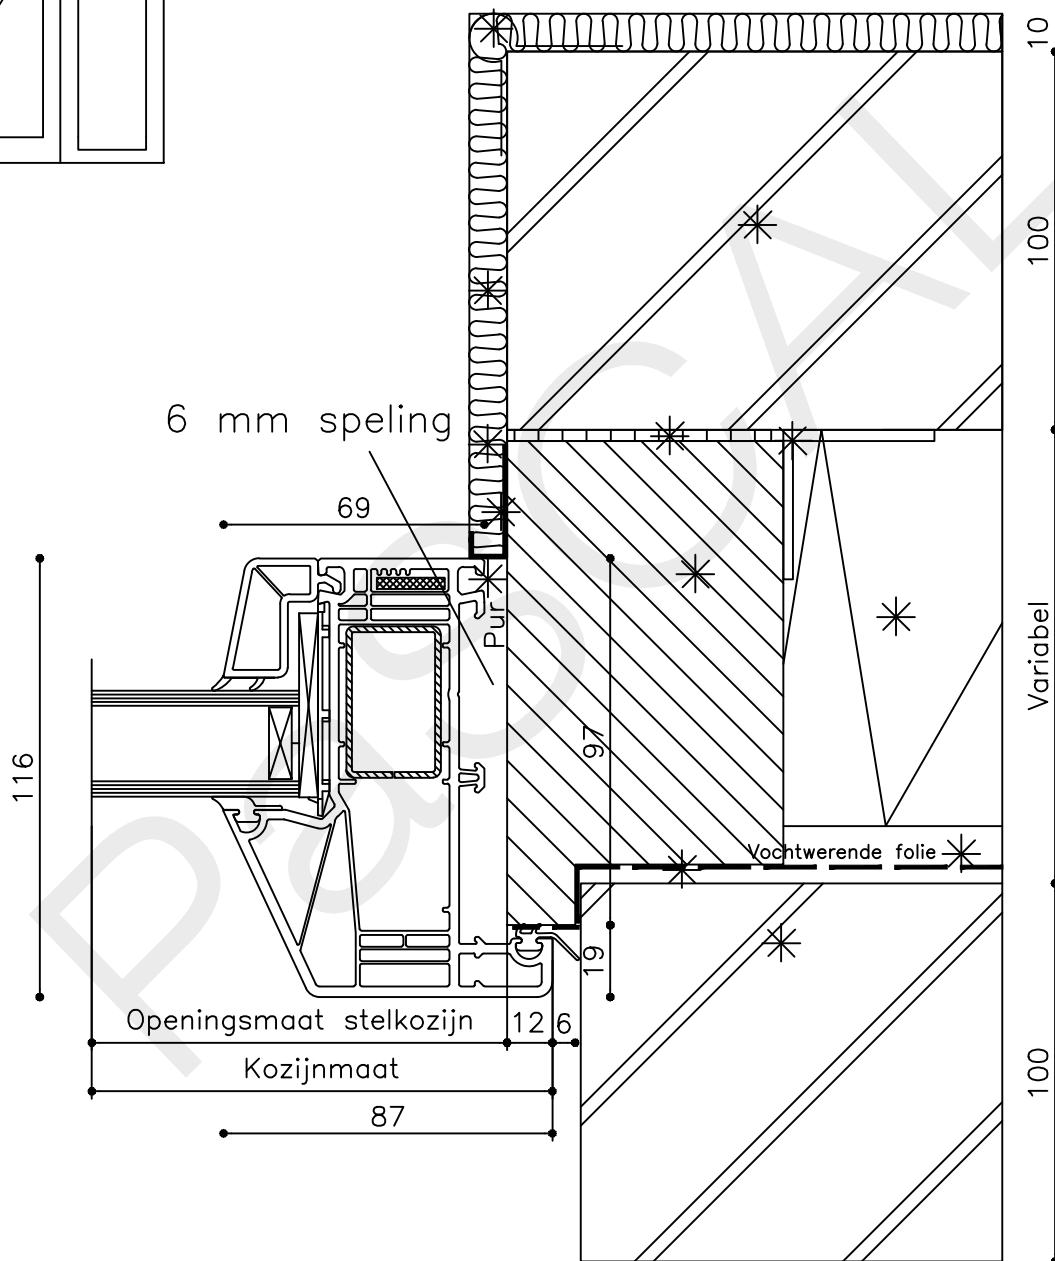

* = EXCL PASCAL RAMEN EN DEUREN

Peil= bovenkant afgewerkte vloer

Betreft : PaSCAL Life NL116

Getekend : LvD

Onderwerp : Deur zijlicht bu

Datum : 17-4-2021

Onderdeel : Rechterzijdetail

Schaal : 1:2

Vuurijzer 9
5753 SV Deurne
Tel: 0493 31 77 81

KDZbu 6