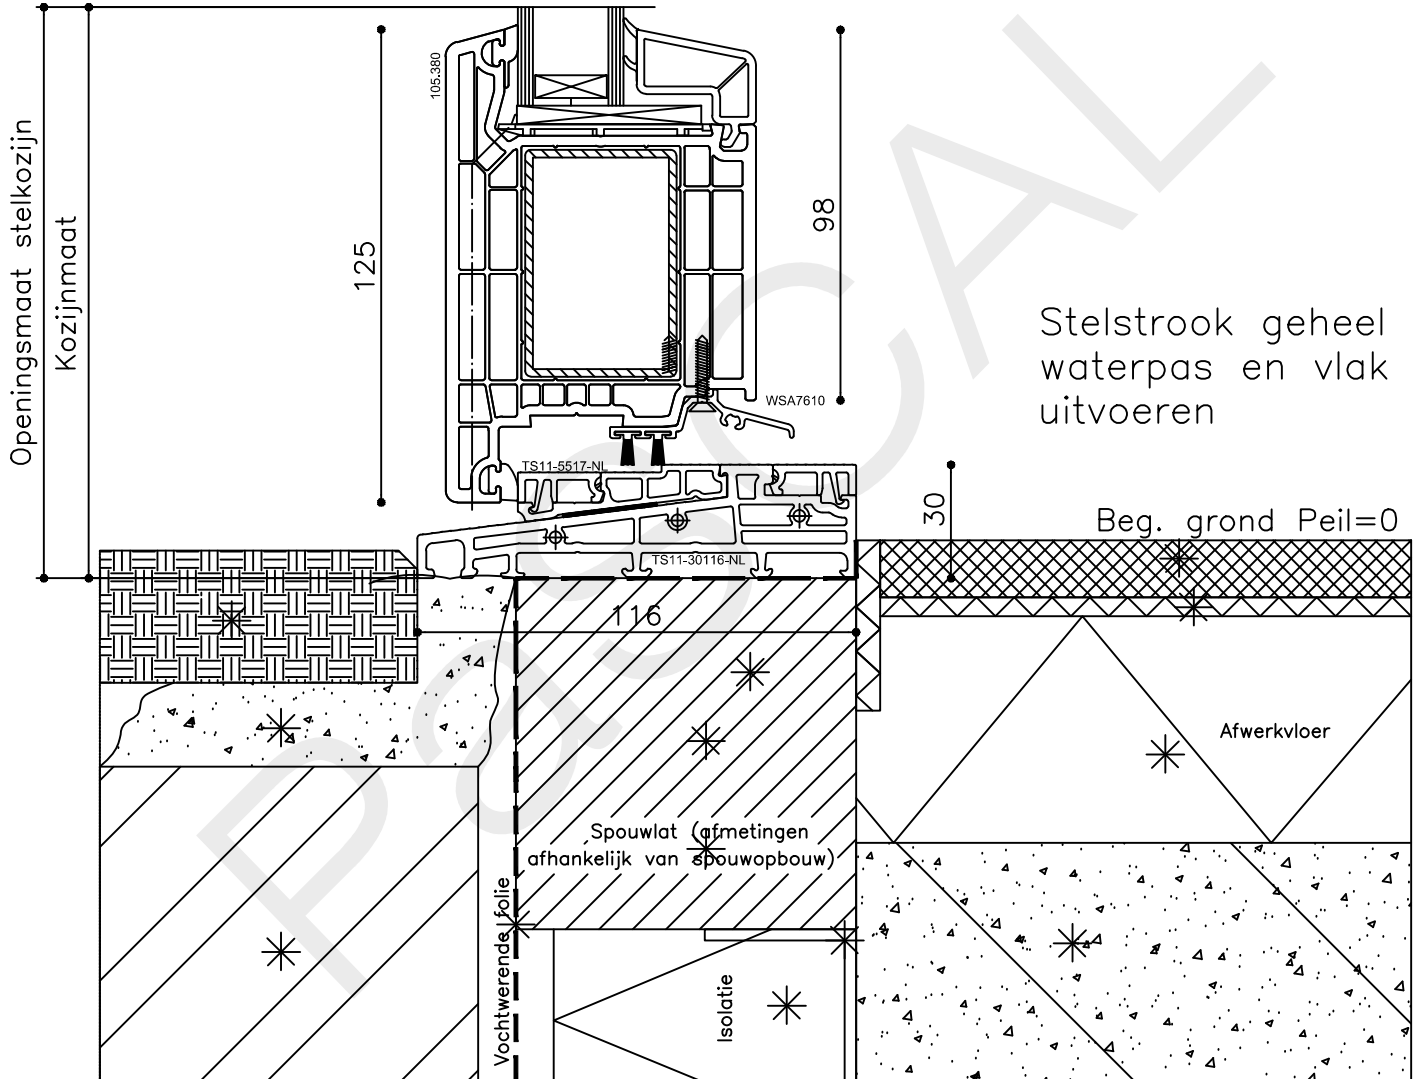

Vuurijzer 9  
5753 SV Deurne  
Tel: 0493 31 77 81

KDZbu 1

12

82

Stelstrook geheel waterpas en vlak uitvoeren

\* = EXCL PASCAL RAMEN EN DEUREN

Peil= bovenkant afgewerkte vloer	Betreft : PaSCAL Life NL116	Getekend : LvD
	Onderwerp : Deur zijlicht bu	Datum : 17-4-2021
	Onderdeel : Onderdetail	Schaal : 1:2
	Vuurijzer 9 5753 SV Deurne Tel: 0493 31 77 81	KDZbu 2