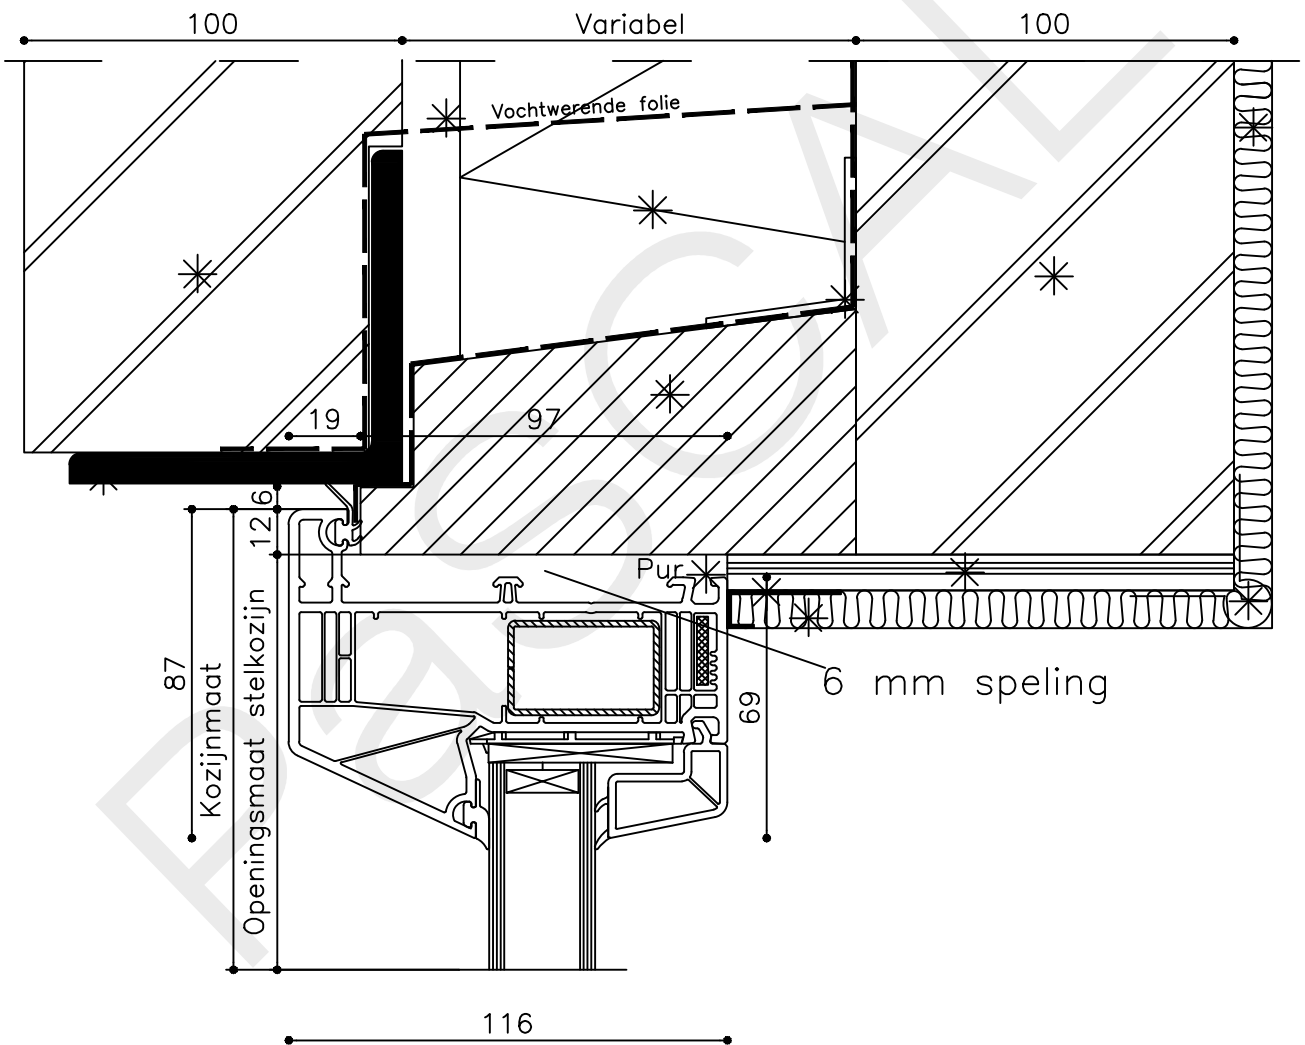

* = EXCL PASCAL RAMEN EN DEUREN

Peil= bovenkant afgewerkte vloer

Betreft : PaSCAL Life NL116

Getekend : LvD

Onderwerp : Deur bovenlicht bu

Datum : 17-4-2021

Onderdeel : Bovendetail

Schaal : 1:2

Vuurijzer 9
5753 SV Deurne
Tel: 0493 31 77 81

KDBbu 1