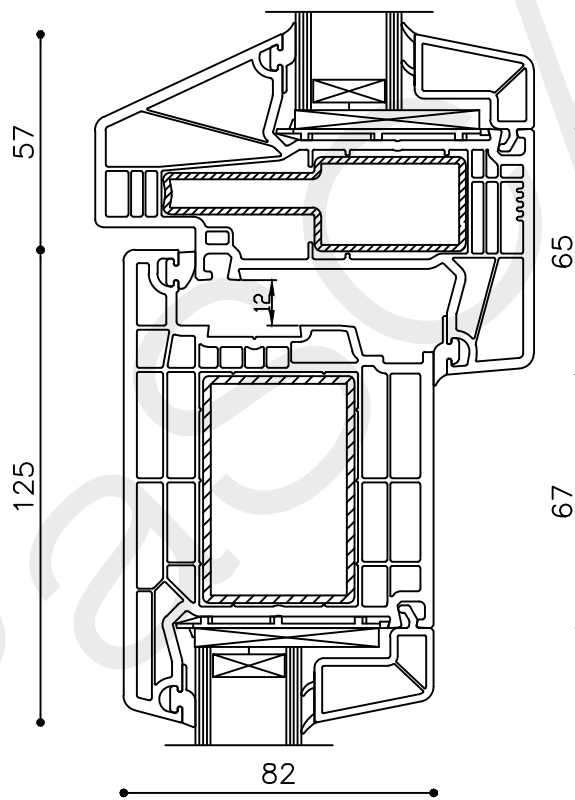

* = EXCL PASCAL RAMEN EN DEUREN

Peil= bovenkant afgewerkte vloer

Betreft : PaSCAL Life NL116

Getekend : LvD

Onderwerp : Deur bovenlicht bu

Datum : 17-4-2021

Onderdeel : Tussenstijl

Schaal : 1:2

Vuurijzer 9
5753 SV Deurne
Tel: 0493 31 77 81

KDBbu 5