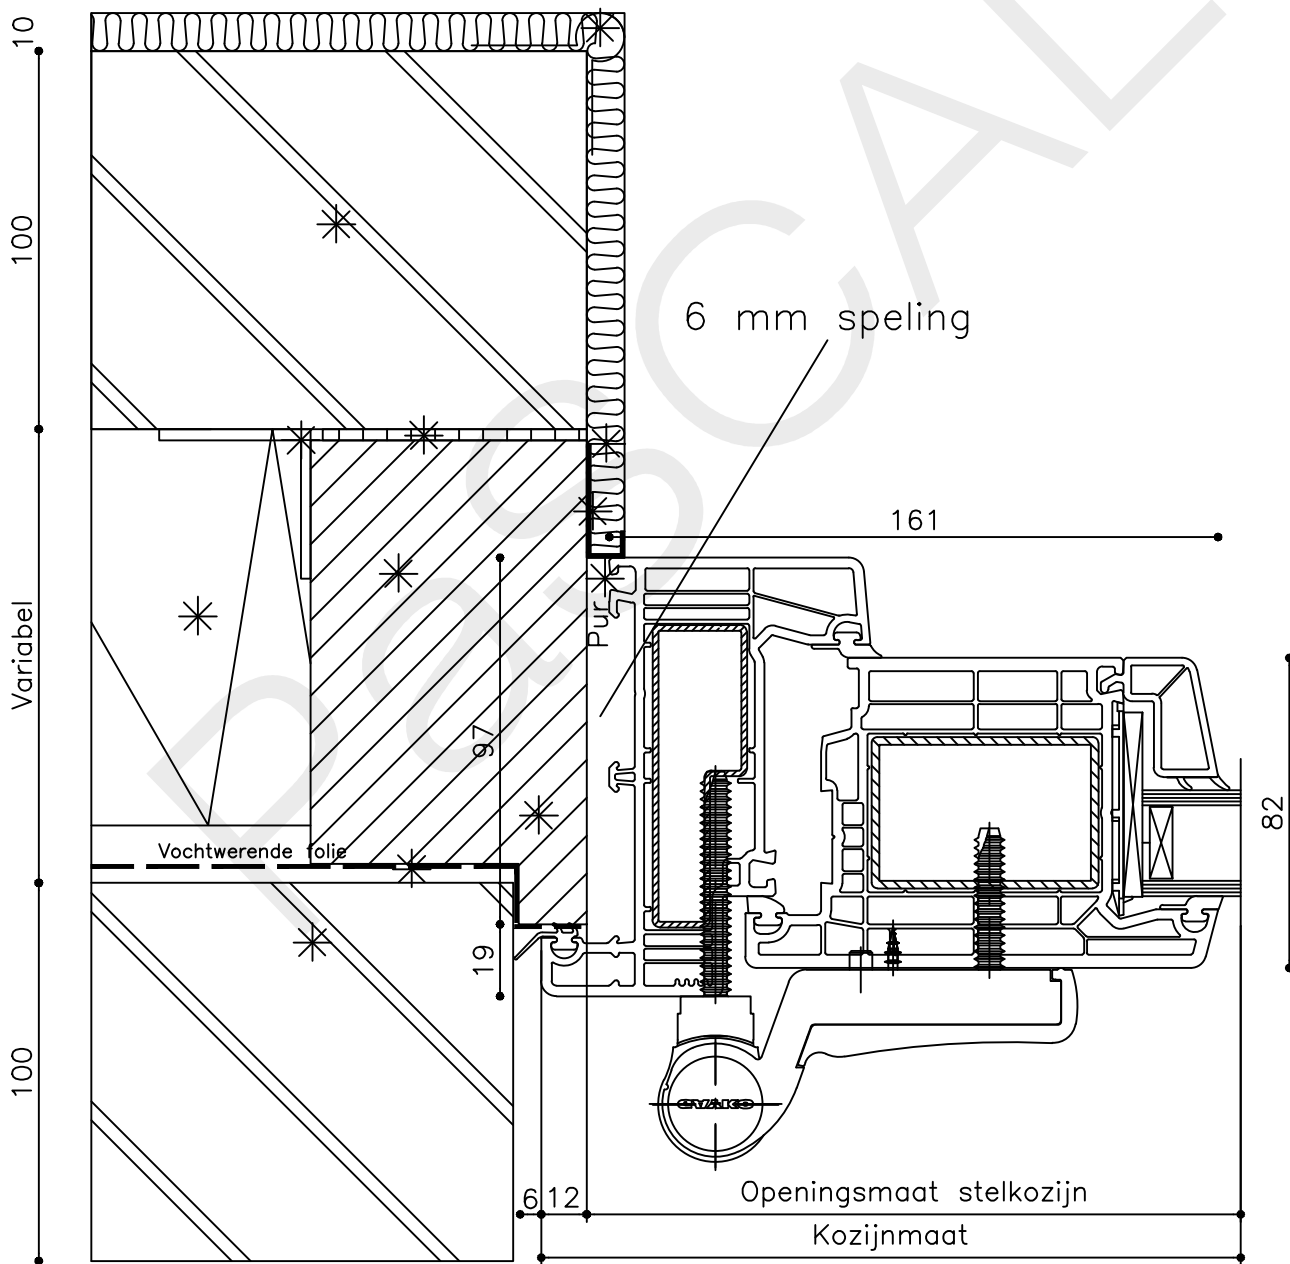

Onderwerp : Deur bovenlicht bu

Datum : 17-4-2021

Onderdeel : Onderdetail

Schaal : 1:2

Vuurijzer 9
5753 SV Deurne
Tel: 0493 31 77 81

KDBbu 2

* = EXCL PASCAL RAMEN EN DEUREN

Peil = bovenkant afgewerkte vloer