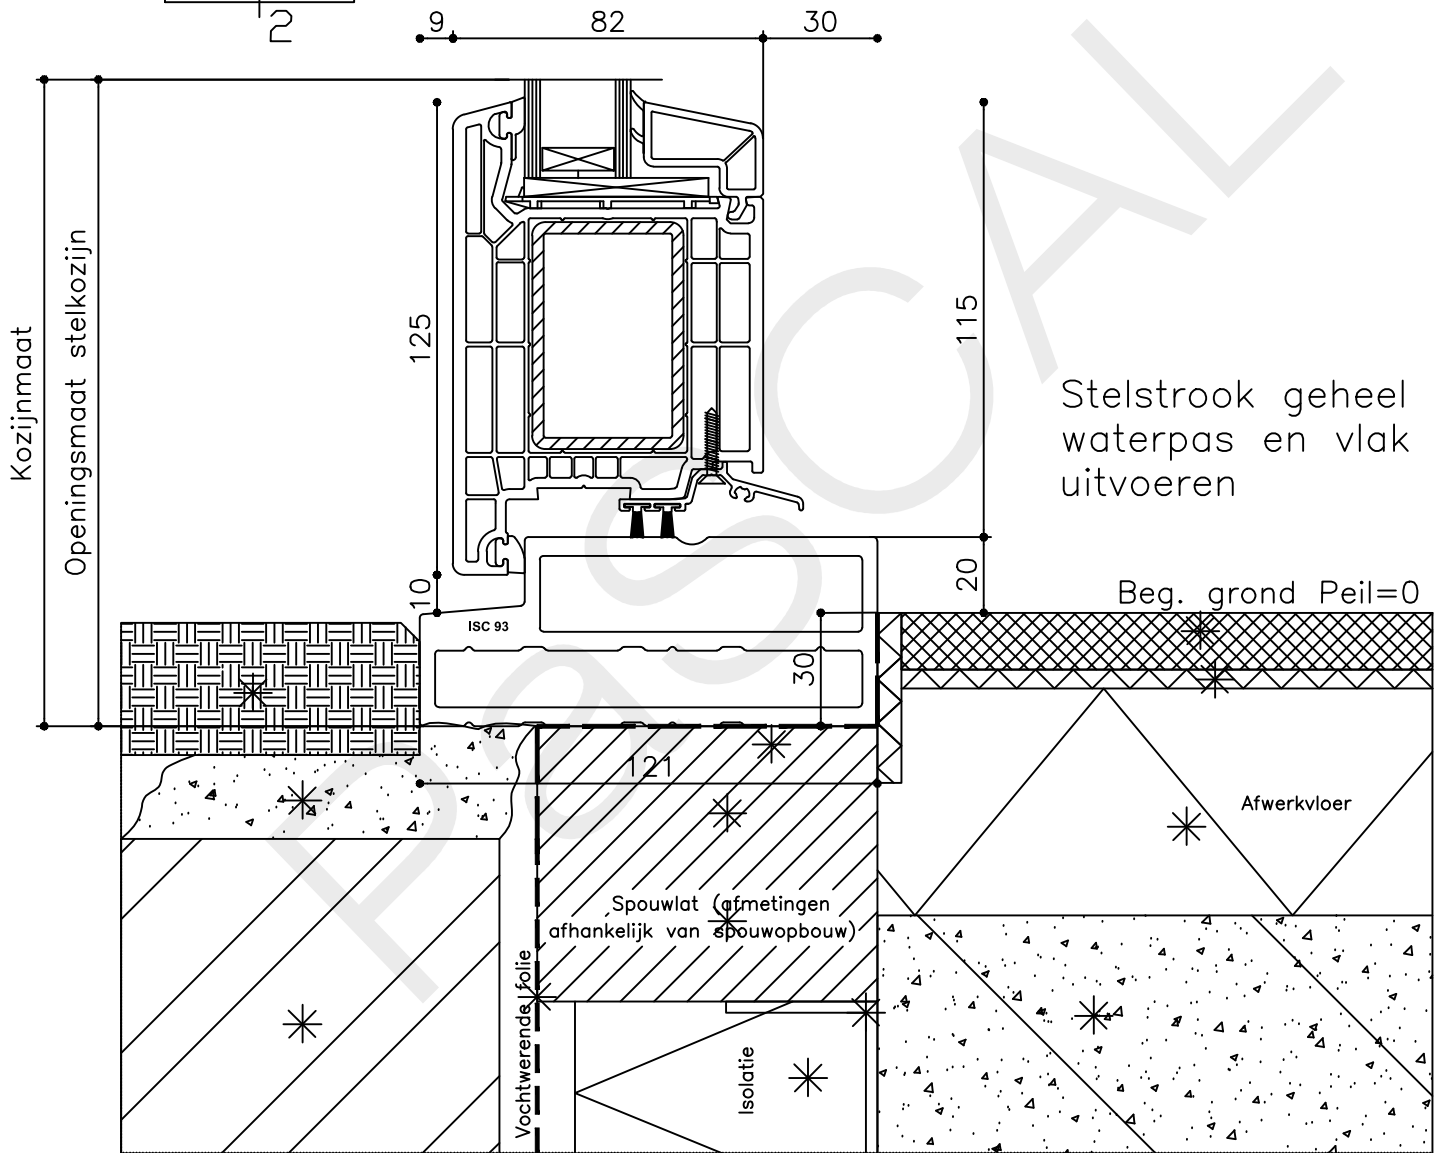

Onderdeel : Bovendetail

Schaal : 1:2

Vuurijzer 9
5753 SV Deurne
Tel: 0493 31 77 81

KDBbu 1

* = EXCL PASCAL RAMEN EN DEUREN

Peil= bovenkant afgewerkte vloer

Betreft : PaSCAL Life NL116

Getekend : LvD