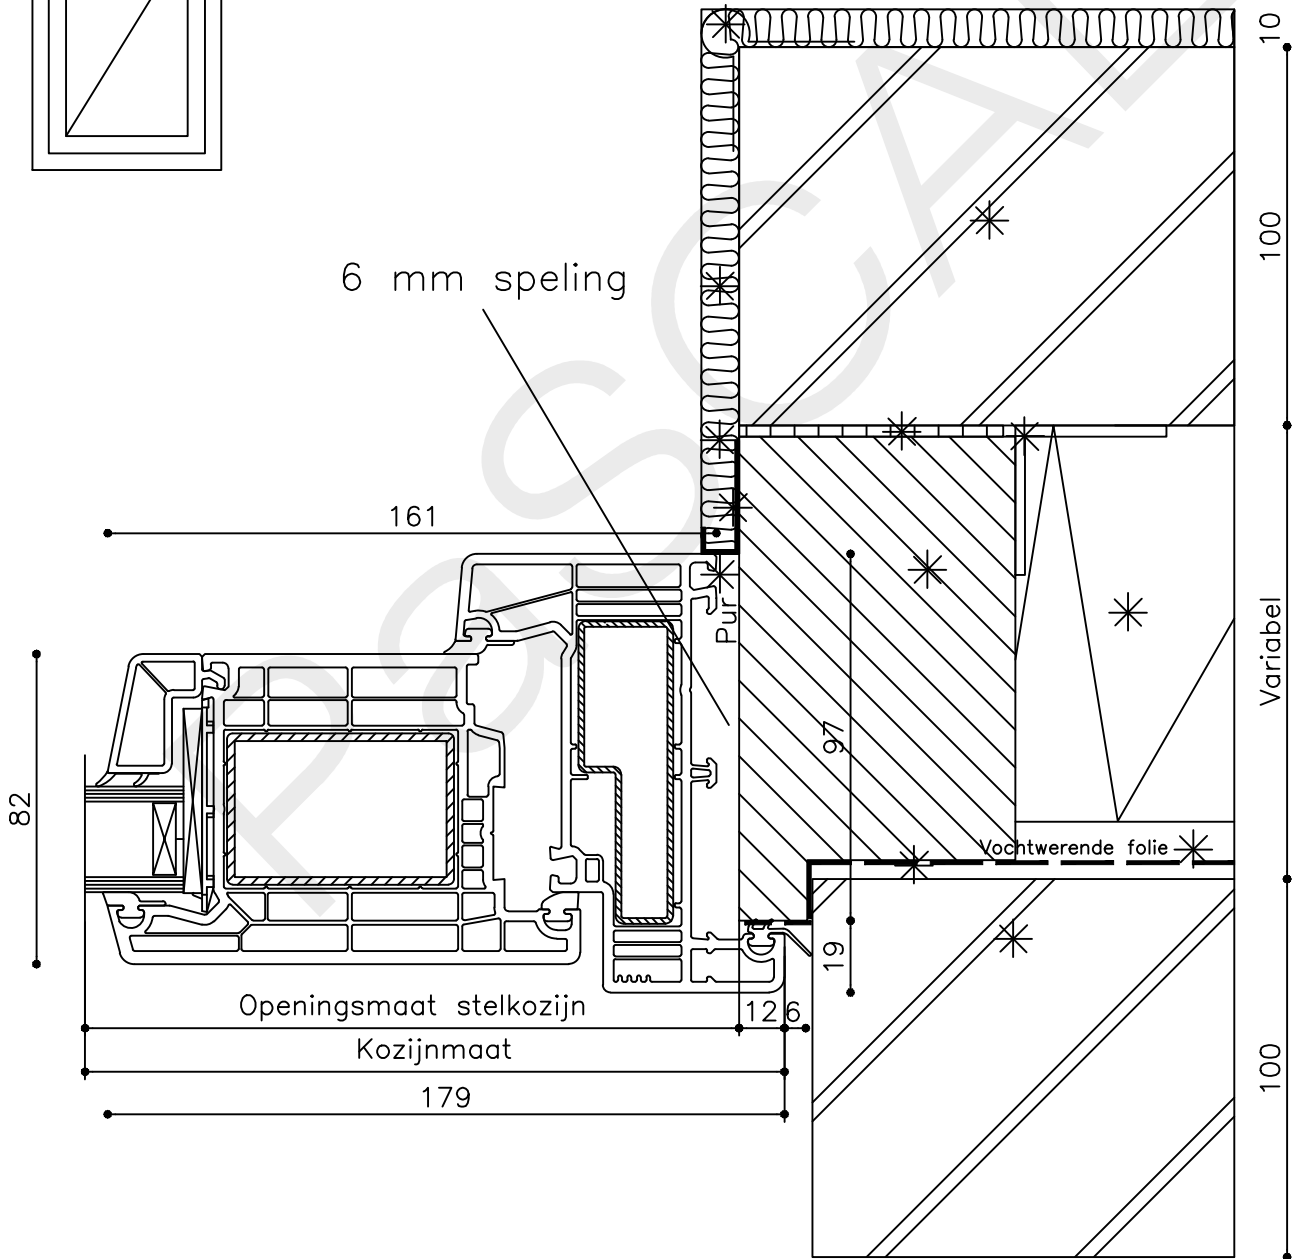

6 mm speling

161

82

Openingsmaat stelkozijn

Kozijnmaat

179

126

19