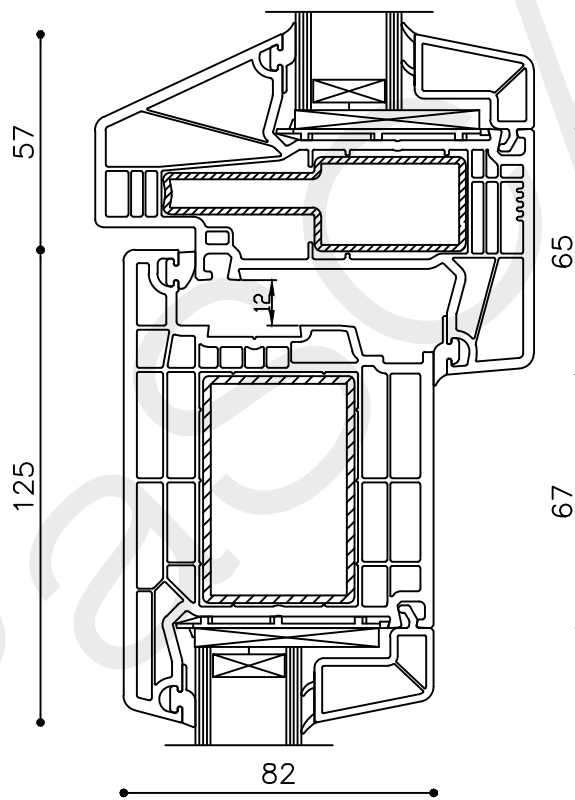

Datum : 17-4-2021

Onderdeel : Rechterzijdetail

Schaal : 1:2

Vuurijzer 9  
5753 SV Deurne  
Tel: 0493 31 77 81

KDBbu 4

\* = EXCL PASCAL RAMEN EN DEUREN

Peil= bovenkant afgewerkte vloer

Betreft : PaSCAL Life NL116