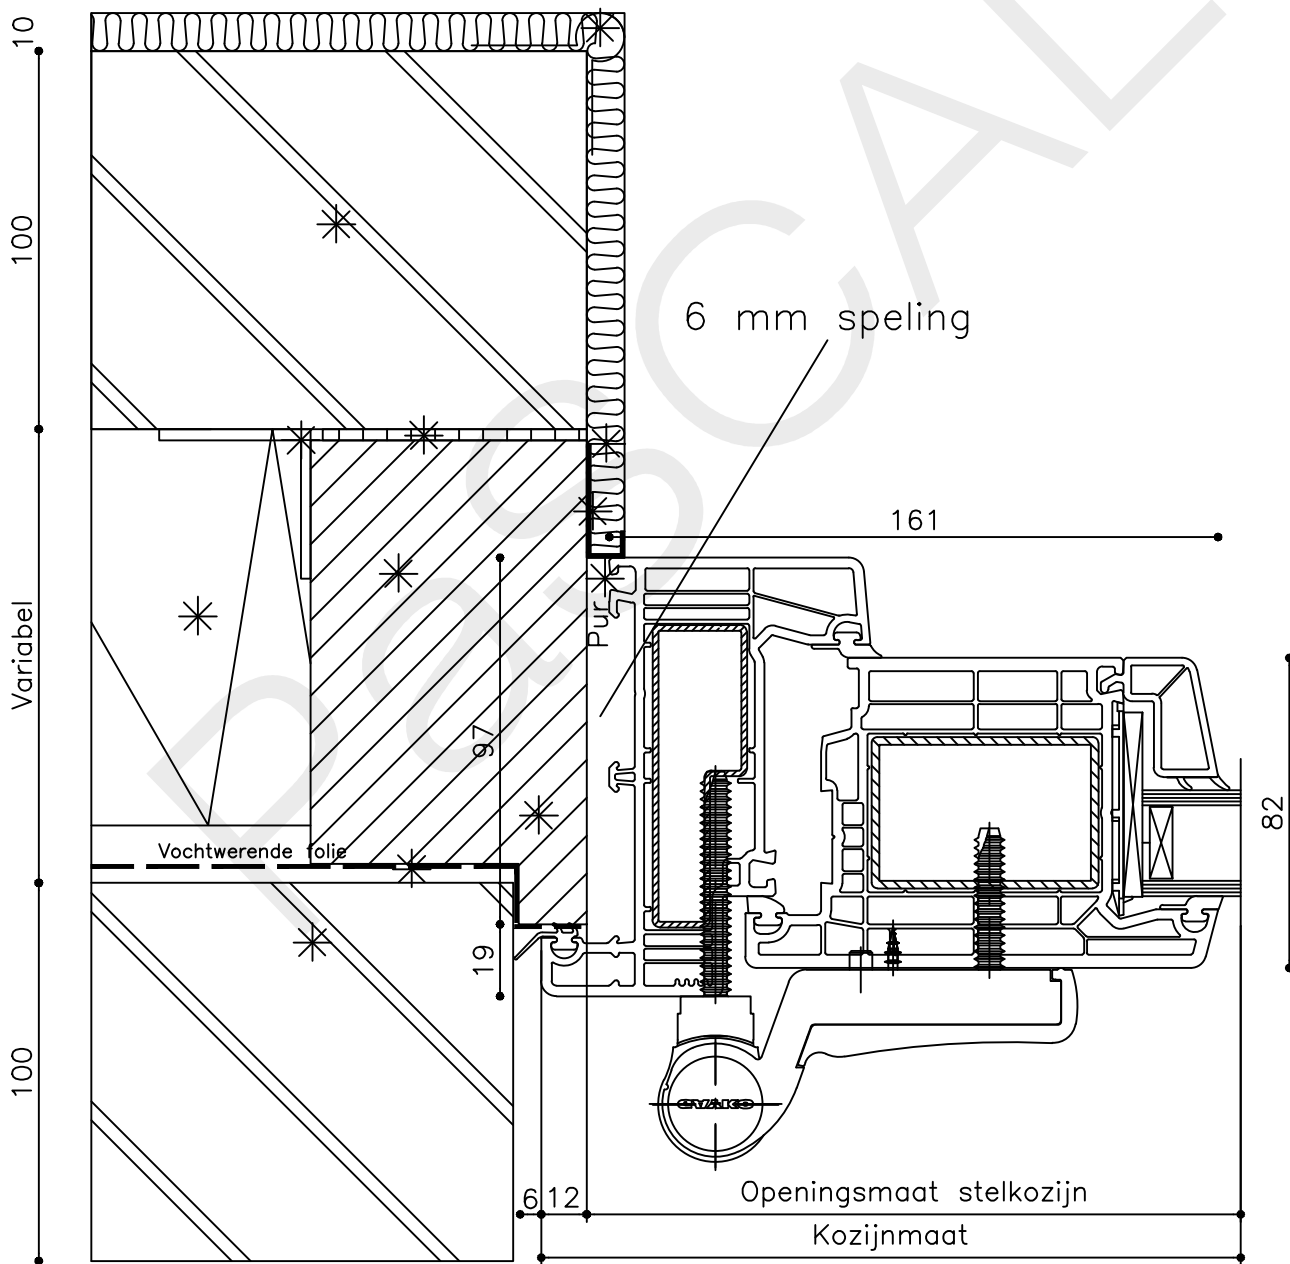

* = EXCL PASCAL RAMEN EN DEUREN

Peil= bovenkant afgewerkte vloer

Betreft : PaSCAL Life NL116

Getekend : LvD

Onderwerp : Deur bovenlicht bu

Datum : 17-4-2021

Onderdeel : Linkerzijdetail

Schaal : 1:2

Vuurijzer 9
5753 SV Deurne
Tel: 0493 31 77 81

KDBbu 3