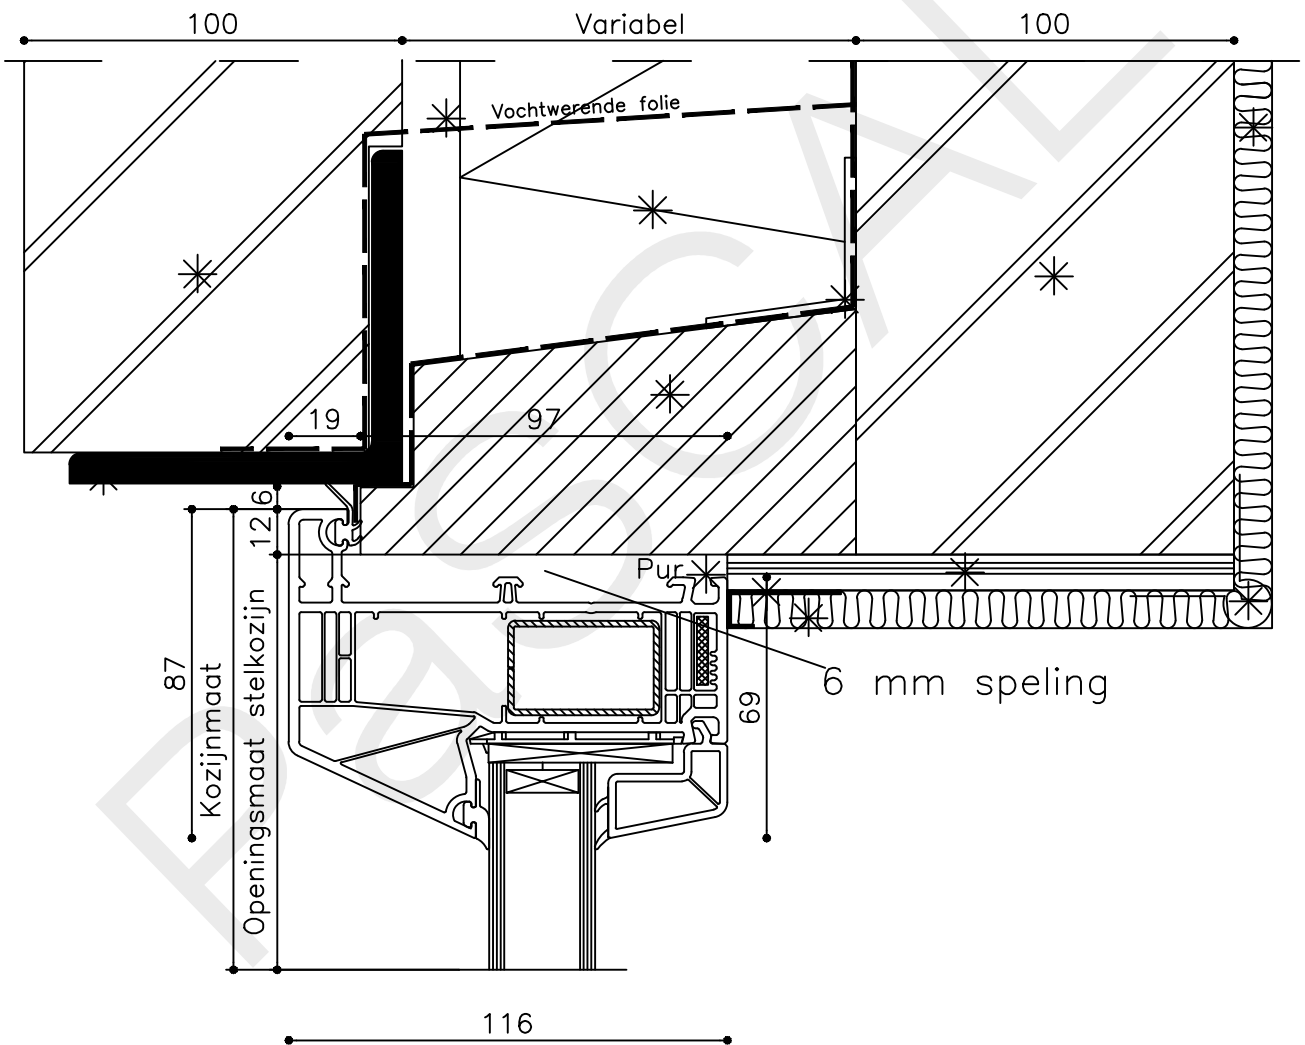

\* = EXCL PASCAL RAMEN EN DEUREN

Peil= bovenkant afgewerkte vloer	Betreft : PaSCAL Life NL116	Getekend : LvD
	Onderwerp : Deur bovenlicht bu	Datum : 17-4-2021
	Onderdeel : Profielen	Schaal : 1:2
	Vuurijzer 9	
	5753 SV Deurne Tel: 0493 31 77 81	
		KDBbu 0

\* = EXCL PASCAL RAMEN EN DEUREN

Peil= bovenkant afgewerkte vloer

Betreft : PaSCAL Life NL116

Getekend : LvD

Onderwerp : Deur bovenlicht bu

Datum : 17-4-2021

Onderdeel : Bovendetail

Schaal : 1:2

Vuurijzer 9  
5753 SV Deurne  
Tel: 0493 31 77 81

KDBbu 1

82

Openingsmaat stelkozijn  
Kozijnmaat

125

98

Stelstrook geheel waterpas en vlak uitvoeren

\* = EXCL PASCAL RAMEN EN DEUREN