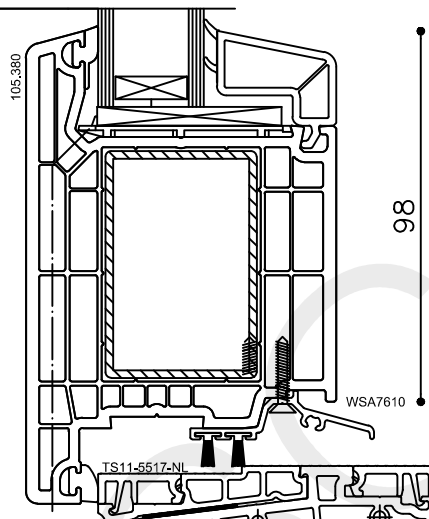

\* = EXCL PASCAL RAMEN EN DEUREN

Peil= bovenkant afgewerkte vloer

Betreft : PaSCAL Life NL116

Getekend : LvD

Onderwerp : Deur bovenlicht bu

Datum : 17-4-2021

Onderdeel : Bovendetail

Schaal : 1:2

Vuurijzer 9  
5753 SV Deurne  
Tel: 0493 31 77 81

KDBbu 1

82

Openingsmaat stelkozijn  
Kozijnmaat

125

98

Stelstrook geheel waterpas en vlak uitvoeren

\* = EXCL PASCAL RAMEN EN DEUREN