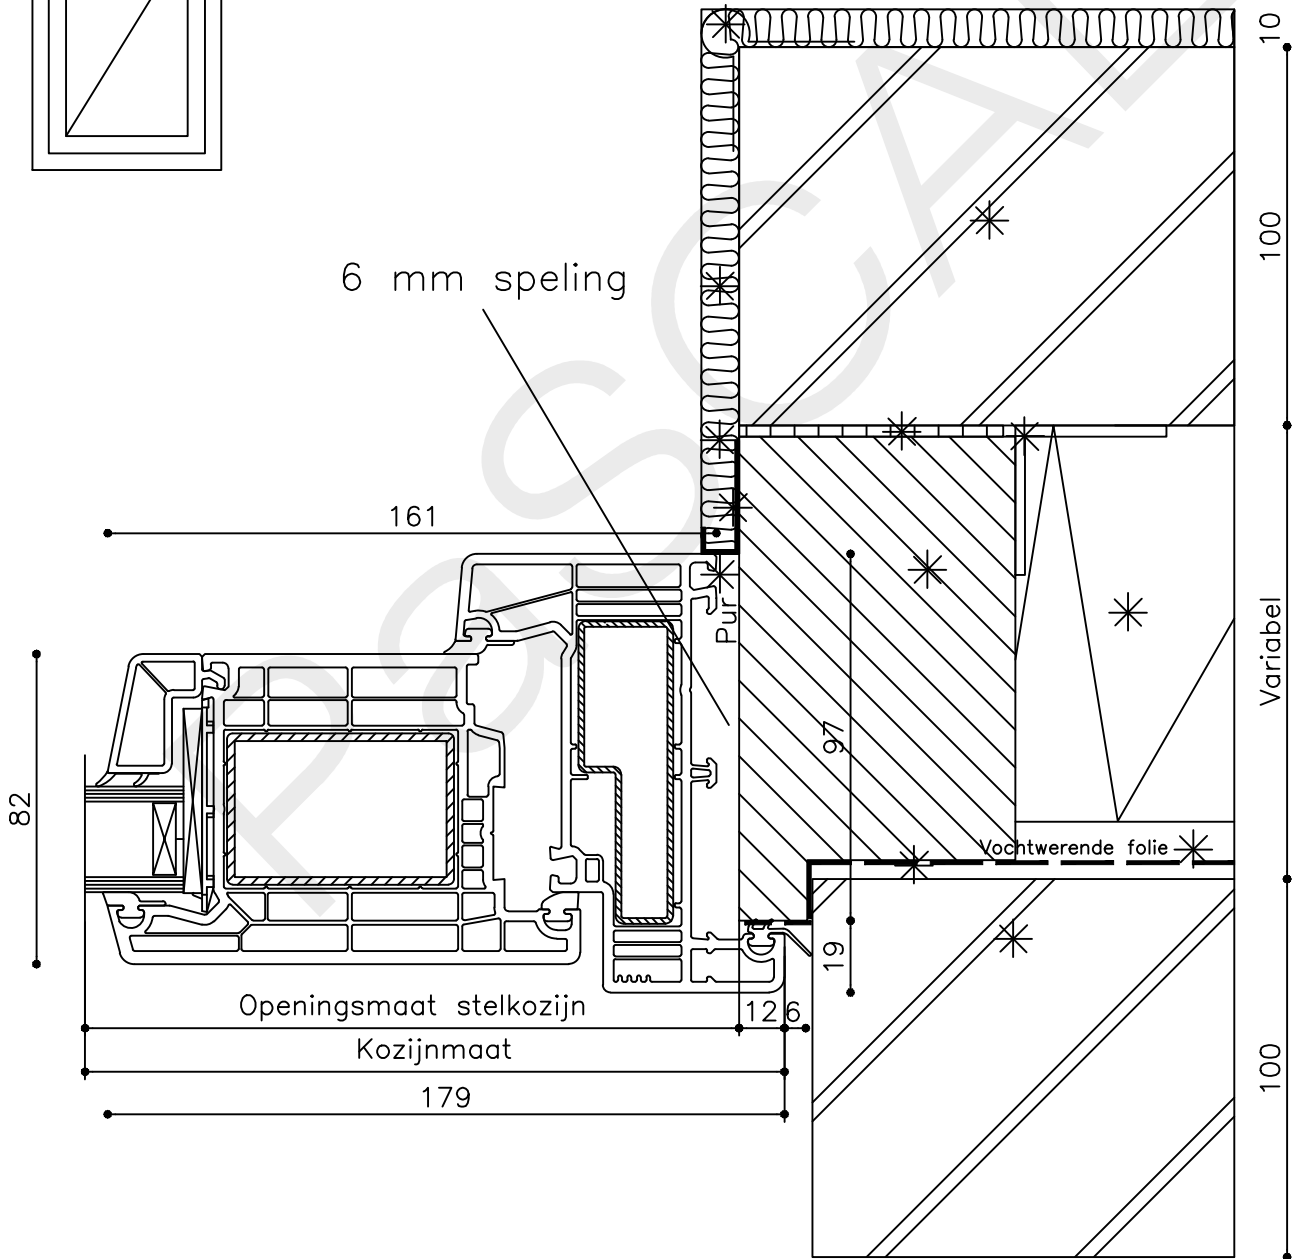

* = EXCL PASCAL RAMEN EN DEUREN

Peil= bovenkant afgewerkte vloer

Betreft : PaSCAL Life NL116

Getekend : LvD

Onderwerp : Deur bovenlicht bu

Datum : 17-4-2021

Onderdeel : Rechterzijdetail

Schaal : 1:2

Vuurijzer 9
5753 SV Deurne
Tel: 0493 31 77 81

KDBbu 4