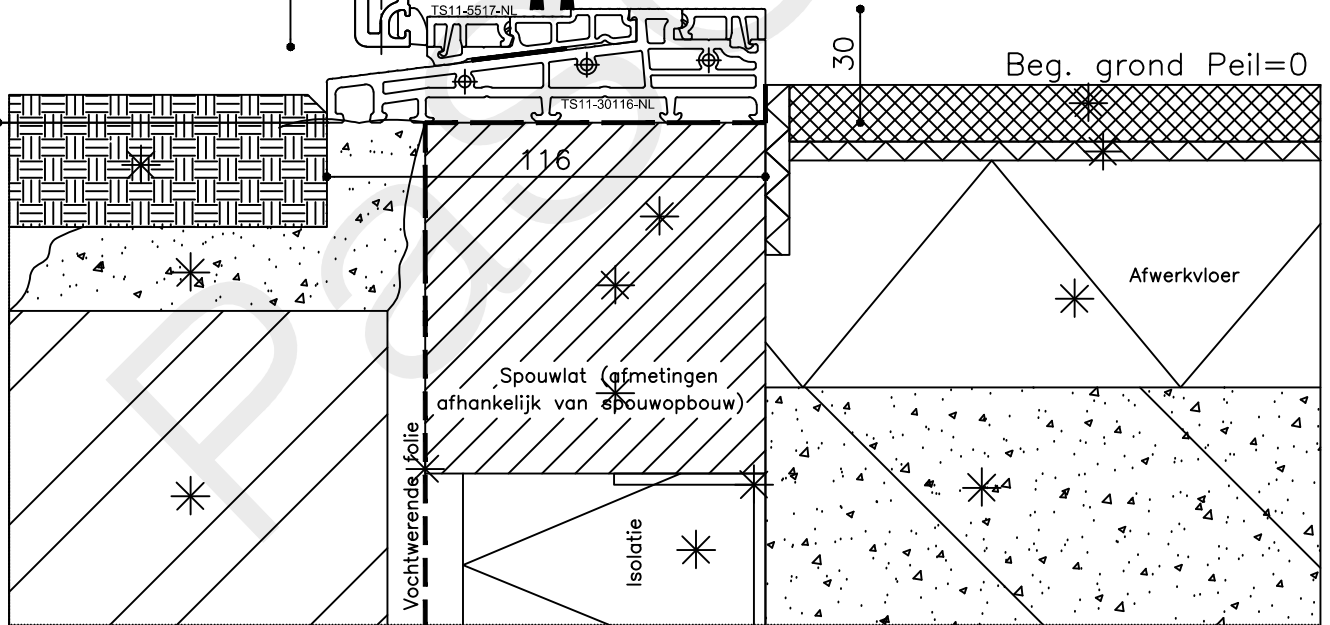

Vuurijzer 9  
5753 SV Deurne  
Tel: 0493 31 77 81

KDBbu 1

82

Openingsmaat stelkozijn  
Kozijnmaat

125

98

Stelstrook geheel waterpas en vlak uitvoeren

\* = EXCL PASCAL RAMEN EN DEUREN