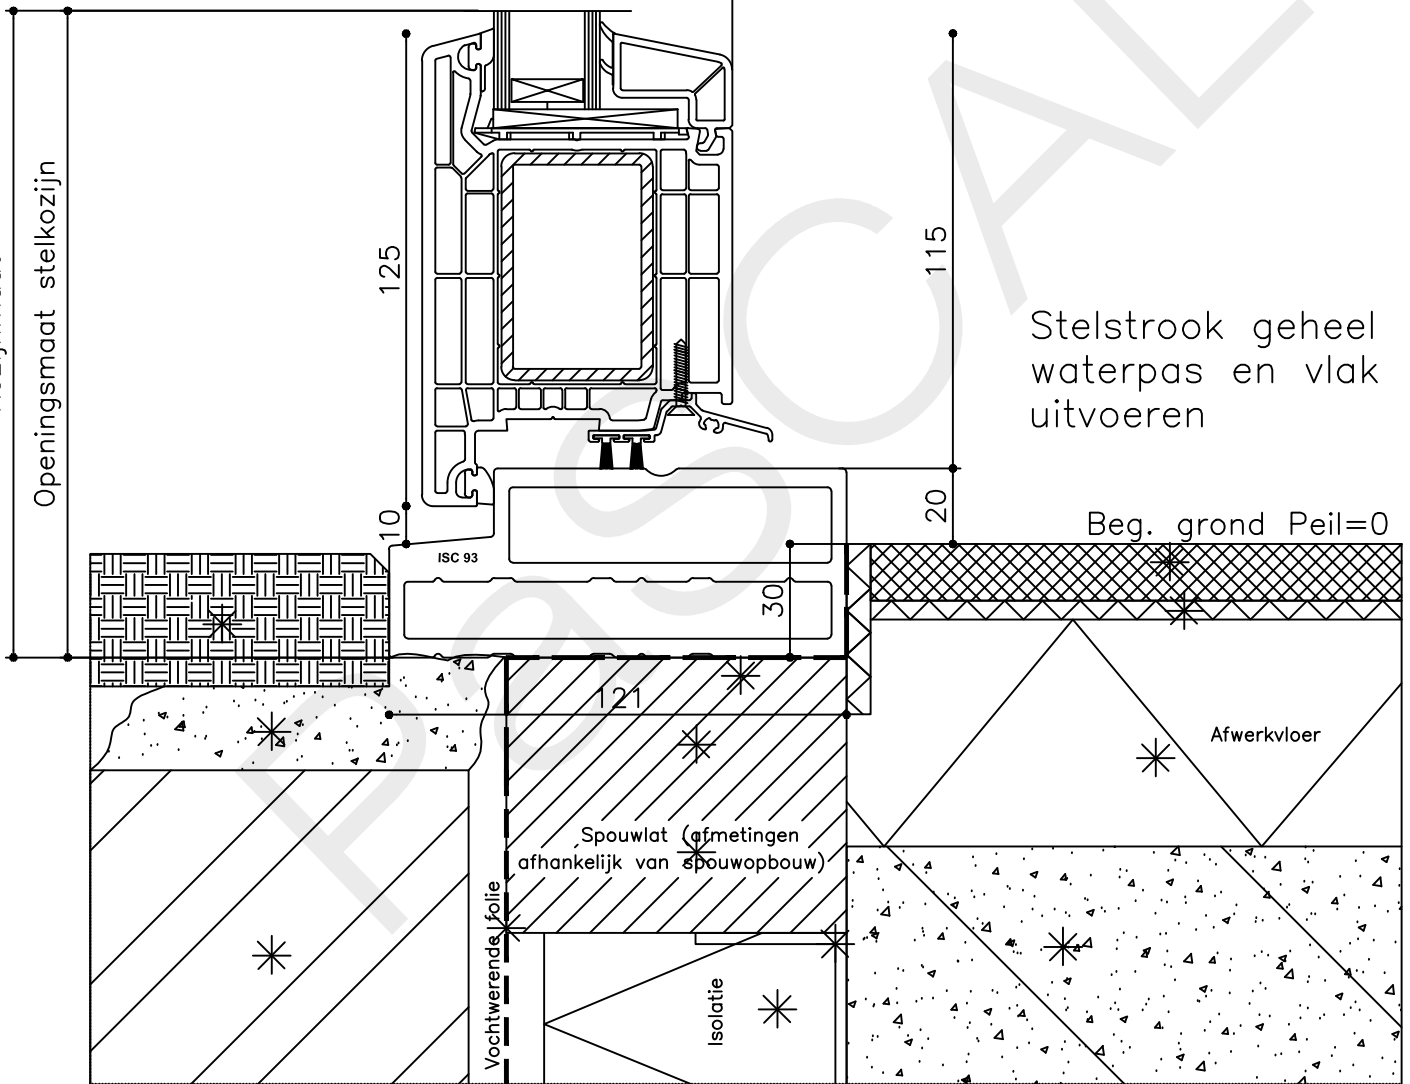

Vuurijzer 9  
5753 SV Deurne  
Tel: 0493 31 77 81

KDDbu 1

12      9      82      30

Kozijnmaat  
Openingsmaat stelkozijn

Stelstrook geheel waterpas en vlak uitvoeren

\* = EXCL PASCAL RAMEN EN DEUREN

Peil= bovenkant afgewerkte vloer