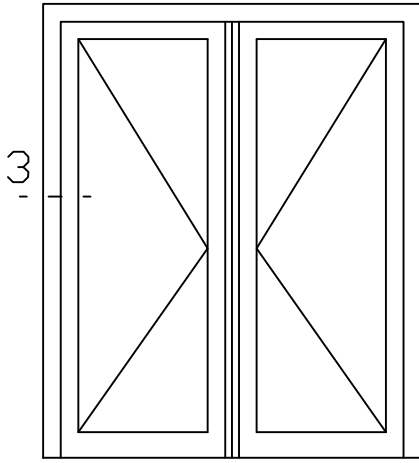

* = EXCL PASCAL RAMEN EN DEUREN

Peil= bovenkant afgewerkte vloer

Betreft : PaSCAL Life NL116

Onderwerp : Dubbele deur bu

Onderdeel : Linkerzijdetail

Vuurijzer 9
5753 SV Deurne
Tel: 0493 31 77 81

Getekend : LvD

Datum : 17-04-2021

Schaal : 1:2

KDDbu 3