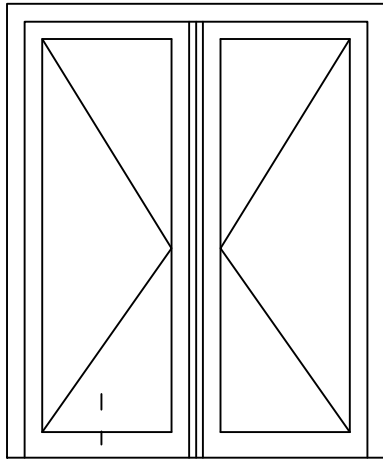

12   9   82   30

Kozijnmaat
Openingsmaat stelkozijn