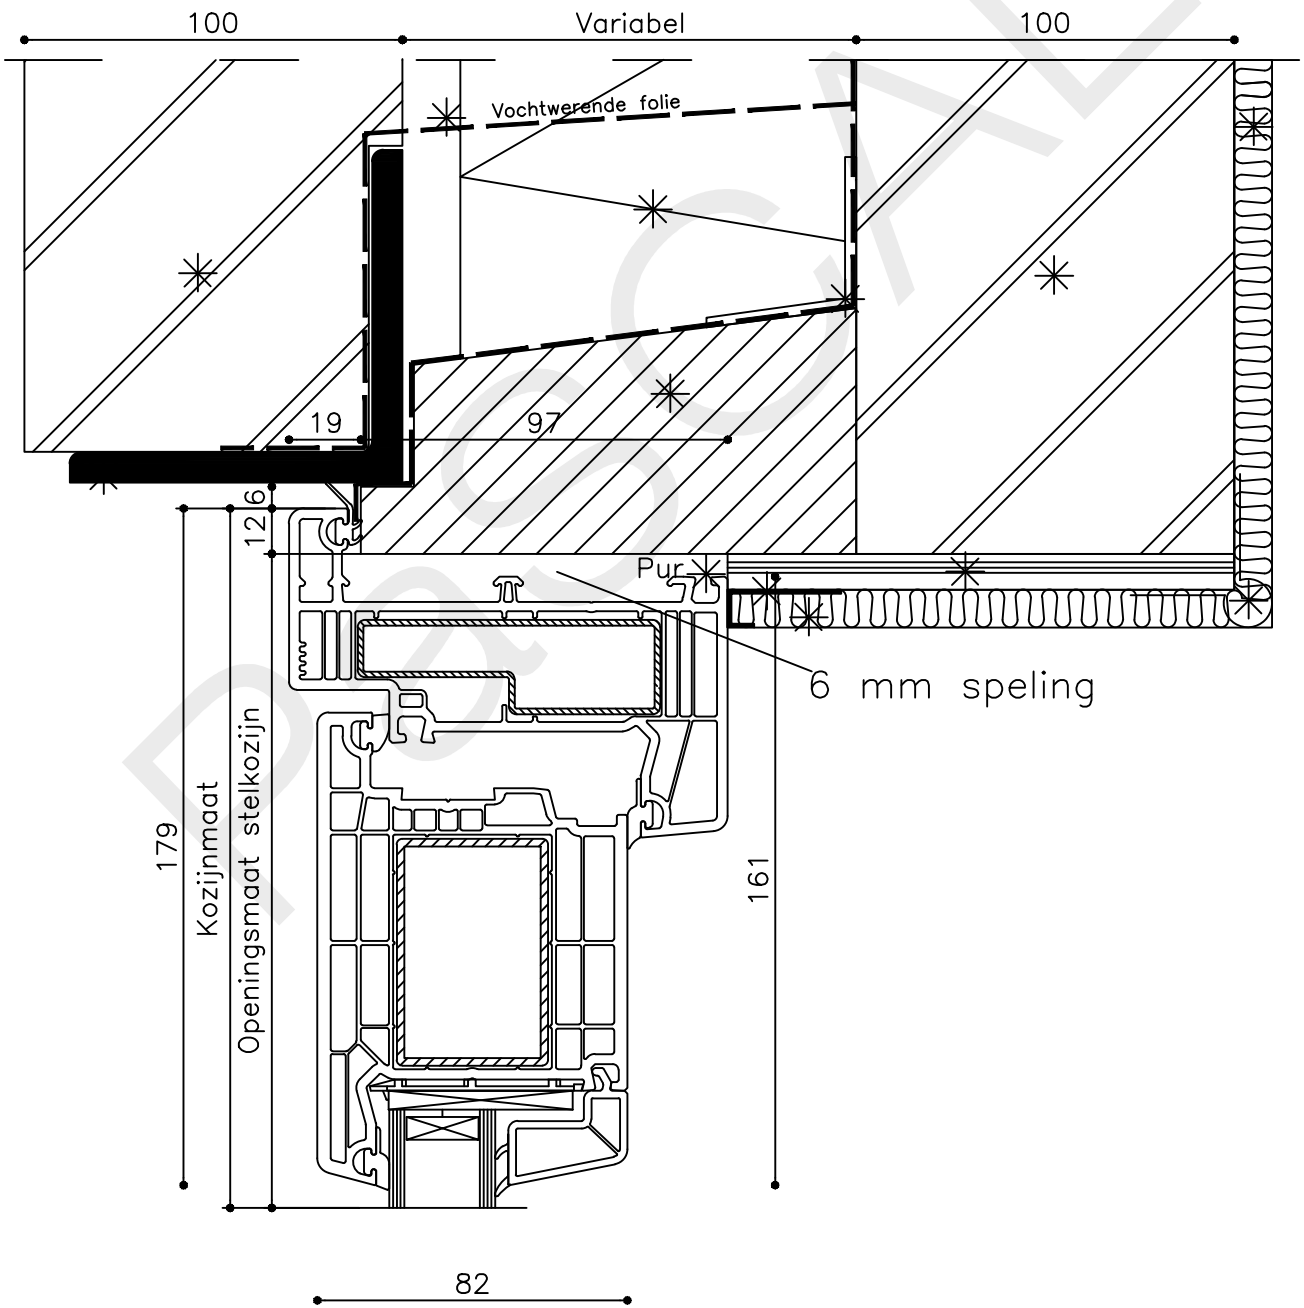

\* = EXCL PASCAL RAMEN EN DEUREN

Peil= bovenkant afgewerkte vloer	Betreft : PaSCAL Life NL116	Getekend : LvD
	Onderwerp : Dubbele deur bu	Datum : 17-04-2021
	Onderdeel : Profielen	Schaal : 1:2
	Vuurijzer 9	
	5753 SV Deurne Tel: 0493 31 77 81	
		KDDbu 0

\* = EXCL PASCAL RAMEN EN DEUREN

Peil= bovenkant afgewerkte vloer

Betreft : PaSCAL Life NL116

Getekend : LvD

Onderwerp : Dubbele deur bu

Datum : 17-04-2021

Onderdeel : Bovendetail

Schaal : 1:2

Vuurijzer 9  
5753 SV Deurne  
Tel: 0493 31 77 81

KDDbu 1

12      9      82      30

Kozijnmaat  
Openingsmaat stelkozijn

Stelstrook geheel waterpas en vlak uitvoeren

\* = EXCL PASCAL RAMEN EN DEUREN

Peil= bovenkant afgewerkte vloer