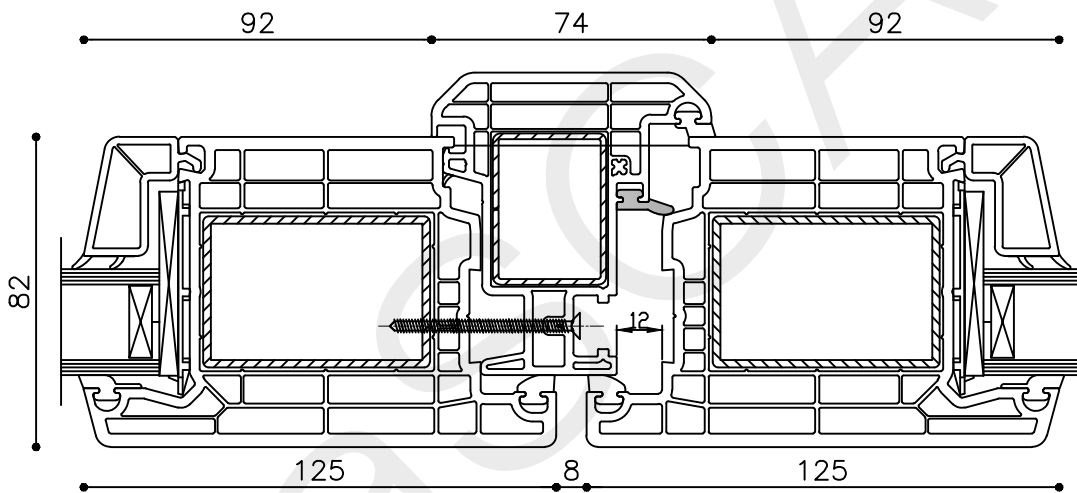

Datum : 17-04-2021

Onderdeel : Rechterzijdetail

Schaal : 1:2

Vuurijzer 9  
5753 SV Deurne  
Tel: 0493 31 77 81

KDDbu 4

\* = EXCL PASCAL RAMEN EN DEUREN

Peil= bovenkant afgewerkte vloer

Betreft : PaSCAL Life NL116