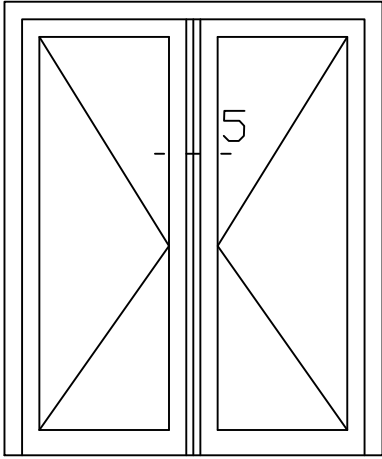

Datum : 17-04-2021

Onderdeel : Rechterzijdetail

Schaal : 1:2

Vuurijzer 9  
5753 SV Deurne  
Tel: 0493 31 77 81

KDDbu 4

\* = EXCL PASCAL RAMEN EN DEUREN

Peil= bovenkant afgewerkte vloer

Betreft : PaSCAL Life NL116