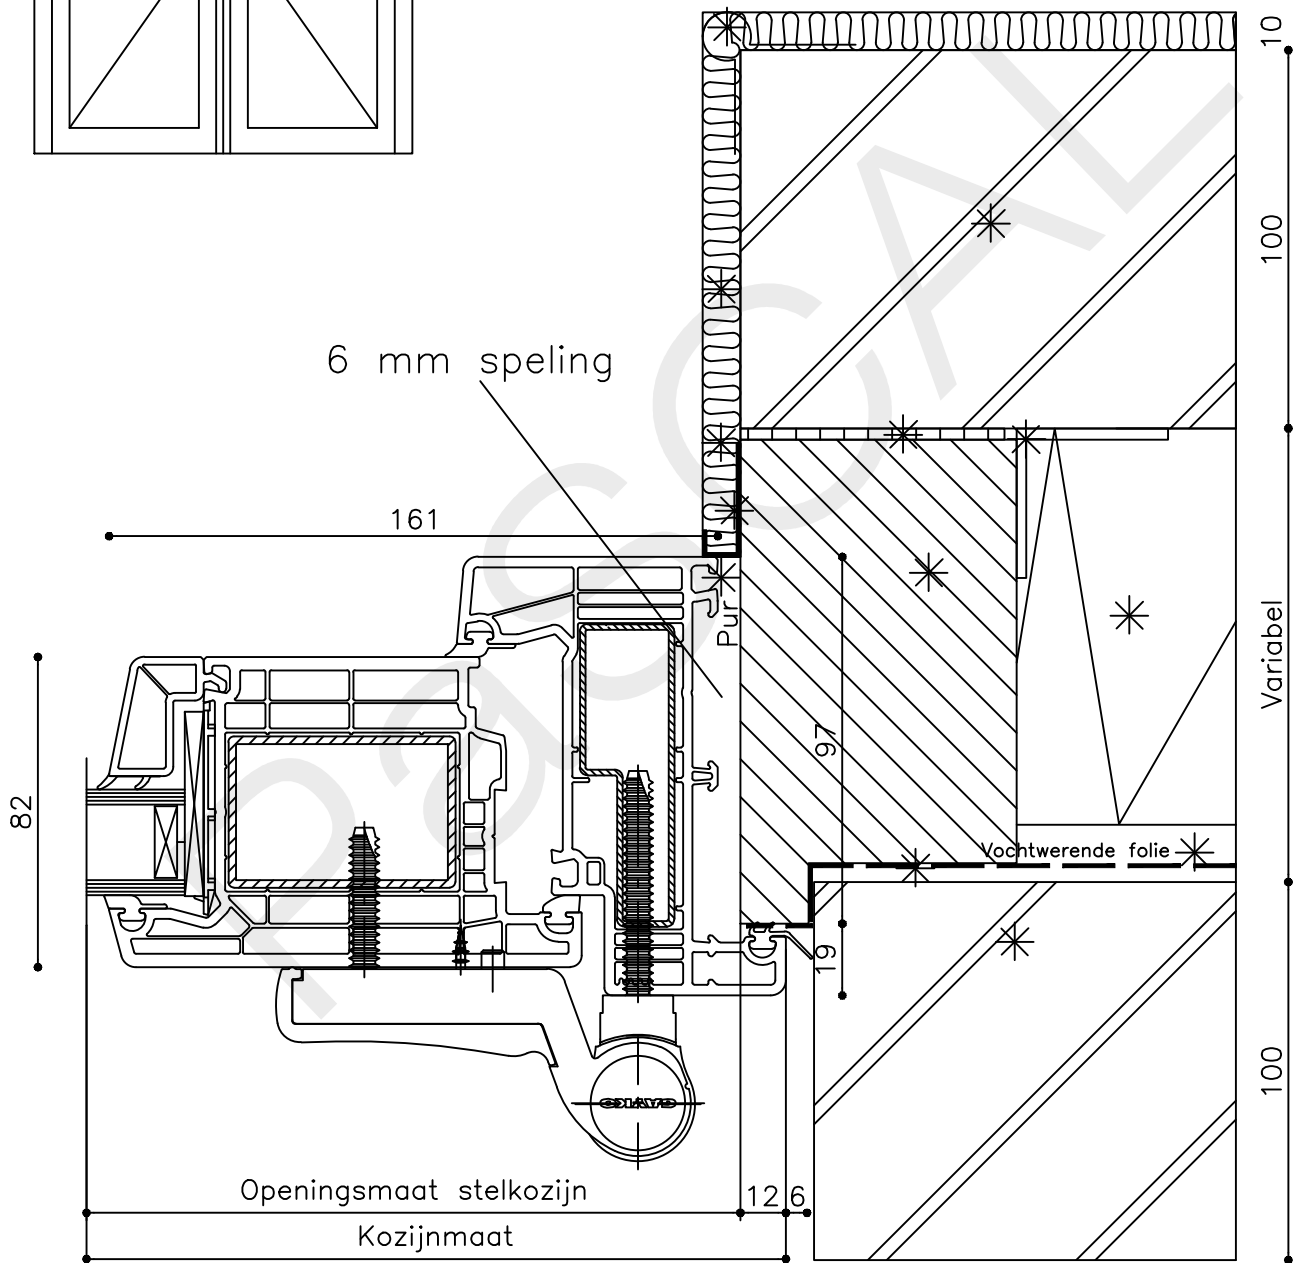

* = EXCL PASCAL RAMEN EN DEUREN

Peil= bovenkant afgewerkte vloer

Betreft : PaSCAL Life NL116

Getekend : LvD

Onderwerp : Dubbele deur bu

Datum : 17-04-2021

Onderdeel : Rechterzijdetail

Schaal : 1:2

Vuurijzer 9
5753 SV Deurne
Tel: 0493 31 77 81

KDDbu 4