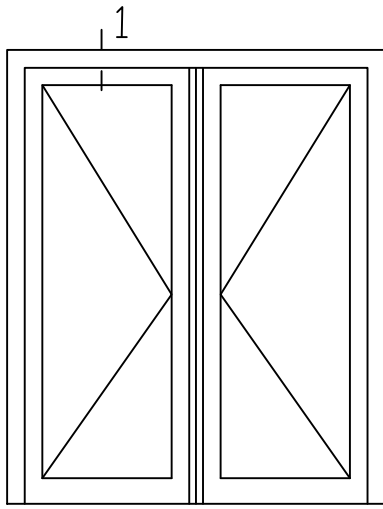

\* = EXCL PASCAL RAMEN EN DEUREN

Peil= bovenkant afgewerkte vloer	Betreft : PaSCAL Life NL116	Getekend : LvD
	Onderwerp : Dubbele deur bu	Datum : 17-04-2021
	Onderdeel : Profielen	Schaal : 1:2
	Vuurijzer 9	
	5753 SV Deurne Tel: 0493 31 77 81	
		KDDbu 0

\* = EXCL PASCAL RAMEN EN DEUREN

Peil= bovenkant afgewerkte vloer

Betreft : PaSCAL Life NL116

Getekend : LvD

Onderwerp : Dubbele deur bu

Datum : 17-04-2021

Onderdeel : Bovendetail

Schaal : 1:2