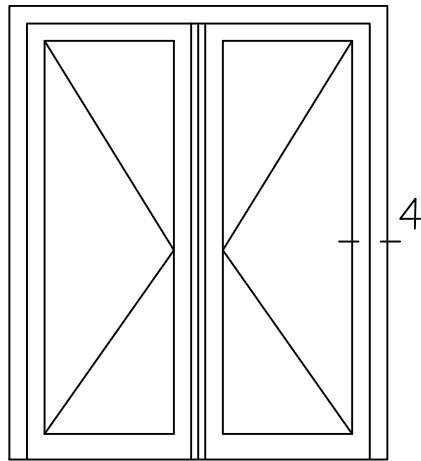

* = EXCL PASCAL RAMEN EN DEUREN

Peil= bovenkant afgewerkte vloer

Betreft : PaSCAL Life NL116

Getekend : LvD

Onderwerp : Dubbele deur bu

Datum : 17-04-2021

Onderdeel : Rechterzijdetail

Schaal : 1:2

Vuurijzer 9
5753 SV Deurne
Tel: 0493 31 77 81

KDDbu 4