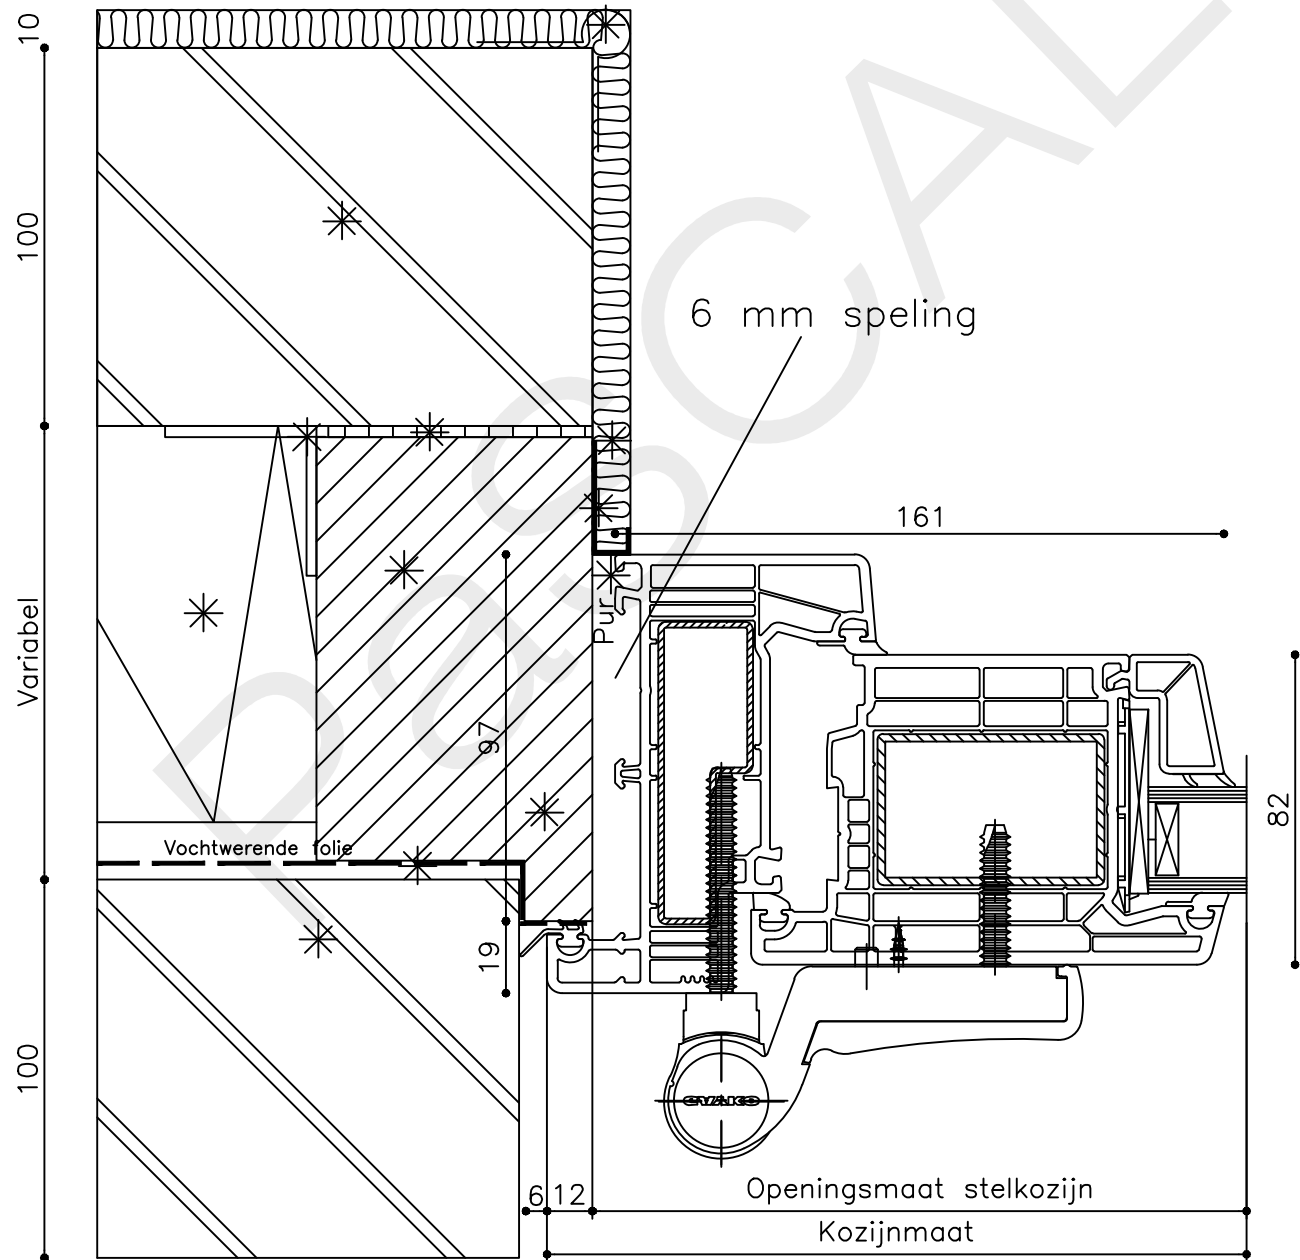

* = EXCL PASCAL RAMEN EN DEUREN

Peil= bovenkant afgewerkte vloer

Betreft : PaSCAL Life NL116

Onderwerp : Dubbele deur bu

Onderdeel : Linkerzijdetail

Vuurijzer 9
5753 SV Deurne
Tel: 0493 31 77 81

Getekend : LvD

Datum : 17-04-2021

Schaal : 1:2

KDDbu 3