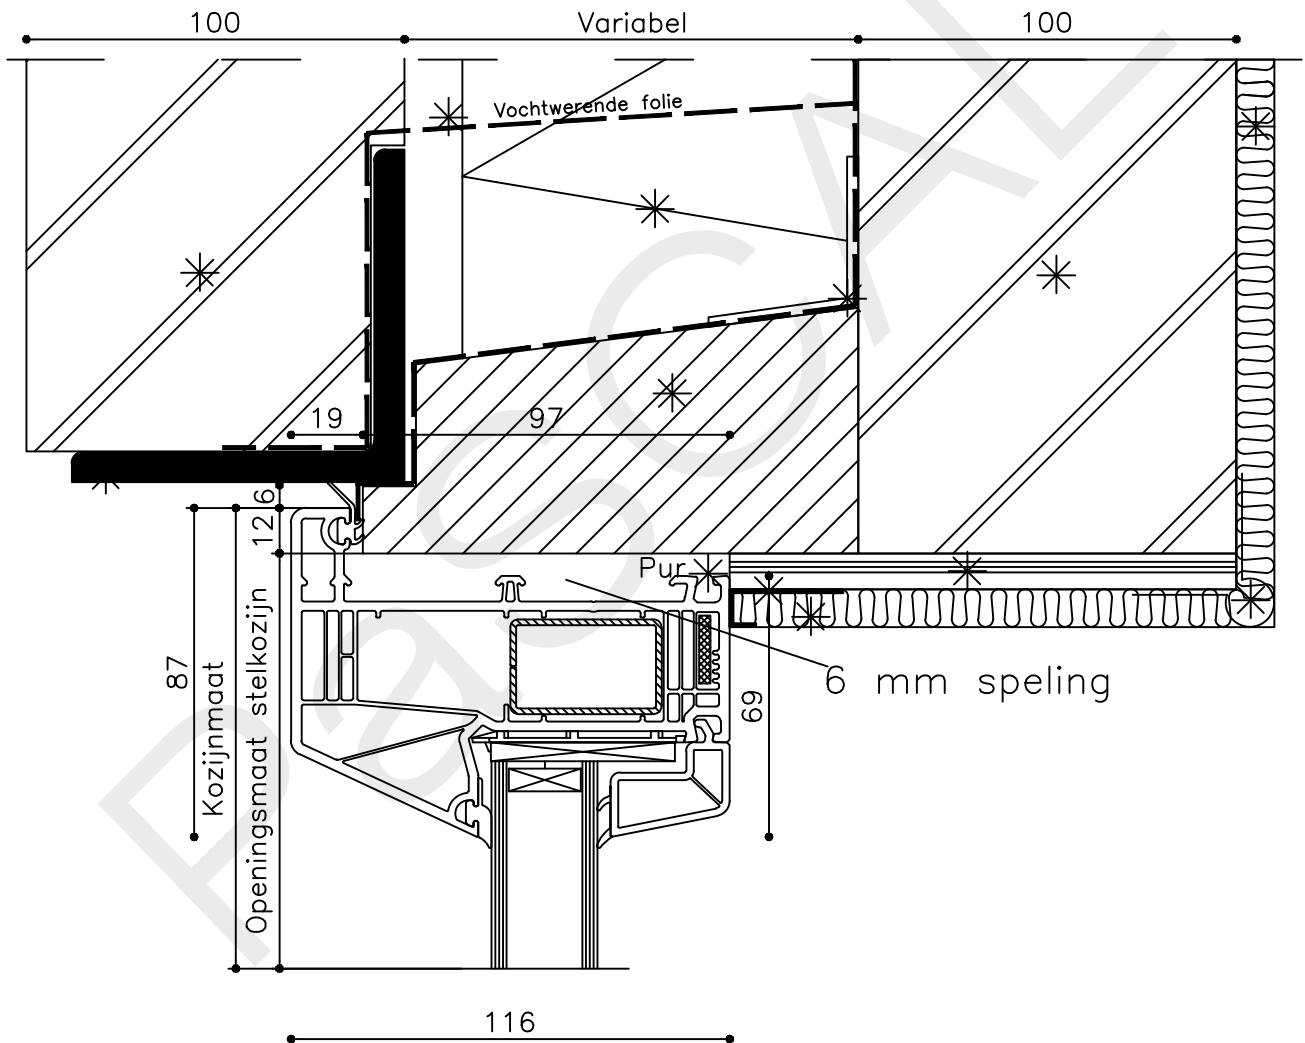

\* = EXCL PASCAL RAMEN EN DEUREN

Peil= bovenkant afgewerkte vloer

Betreft : PaSCAL Life NL116

Getekend : LvD

Onderwerp : Dubbele deur zijlicht bu

Datum : 17-04-2021

Onderdeel : Bovendetail

Schaal : 1:2