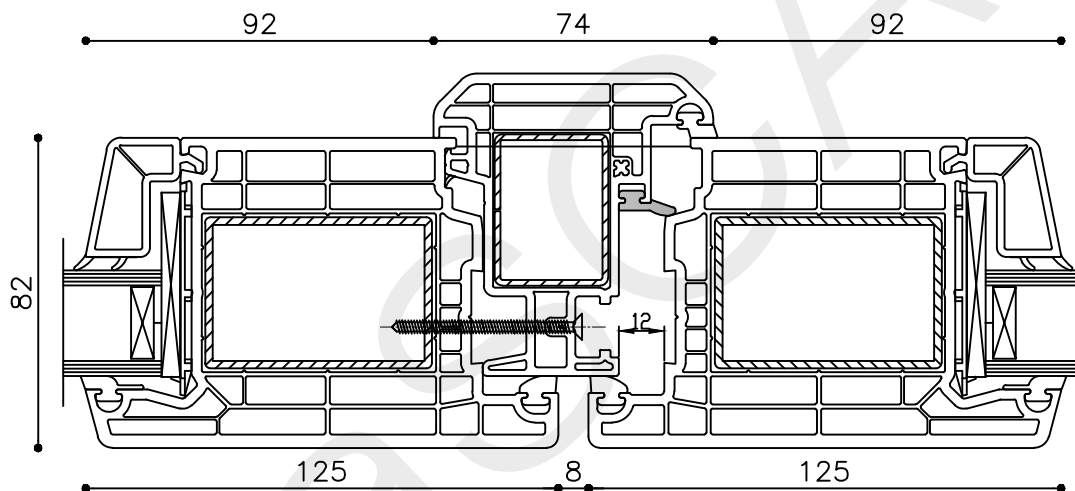

* = EXCL PASCAL RAMEN EN DEUREN

Peil= bovenkant afgewerkte vloer

Betreft : PaSCAL Life NL116

Getekend : LvD

Onderwerp : Dubbele deur zijlicht bu

Datum : 17-04-2021

Onderdeel : Tussenstijl

Schaal : 1:2

Vuurijzer 9
5753 SV Deurne
Tel: 0493 31 77 81

KDDZbu 7