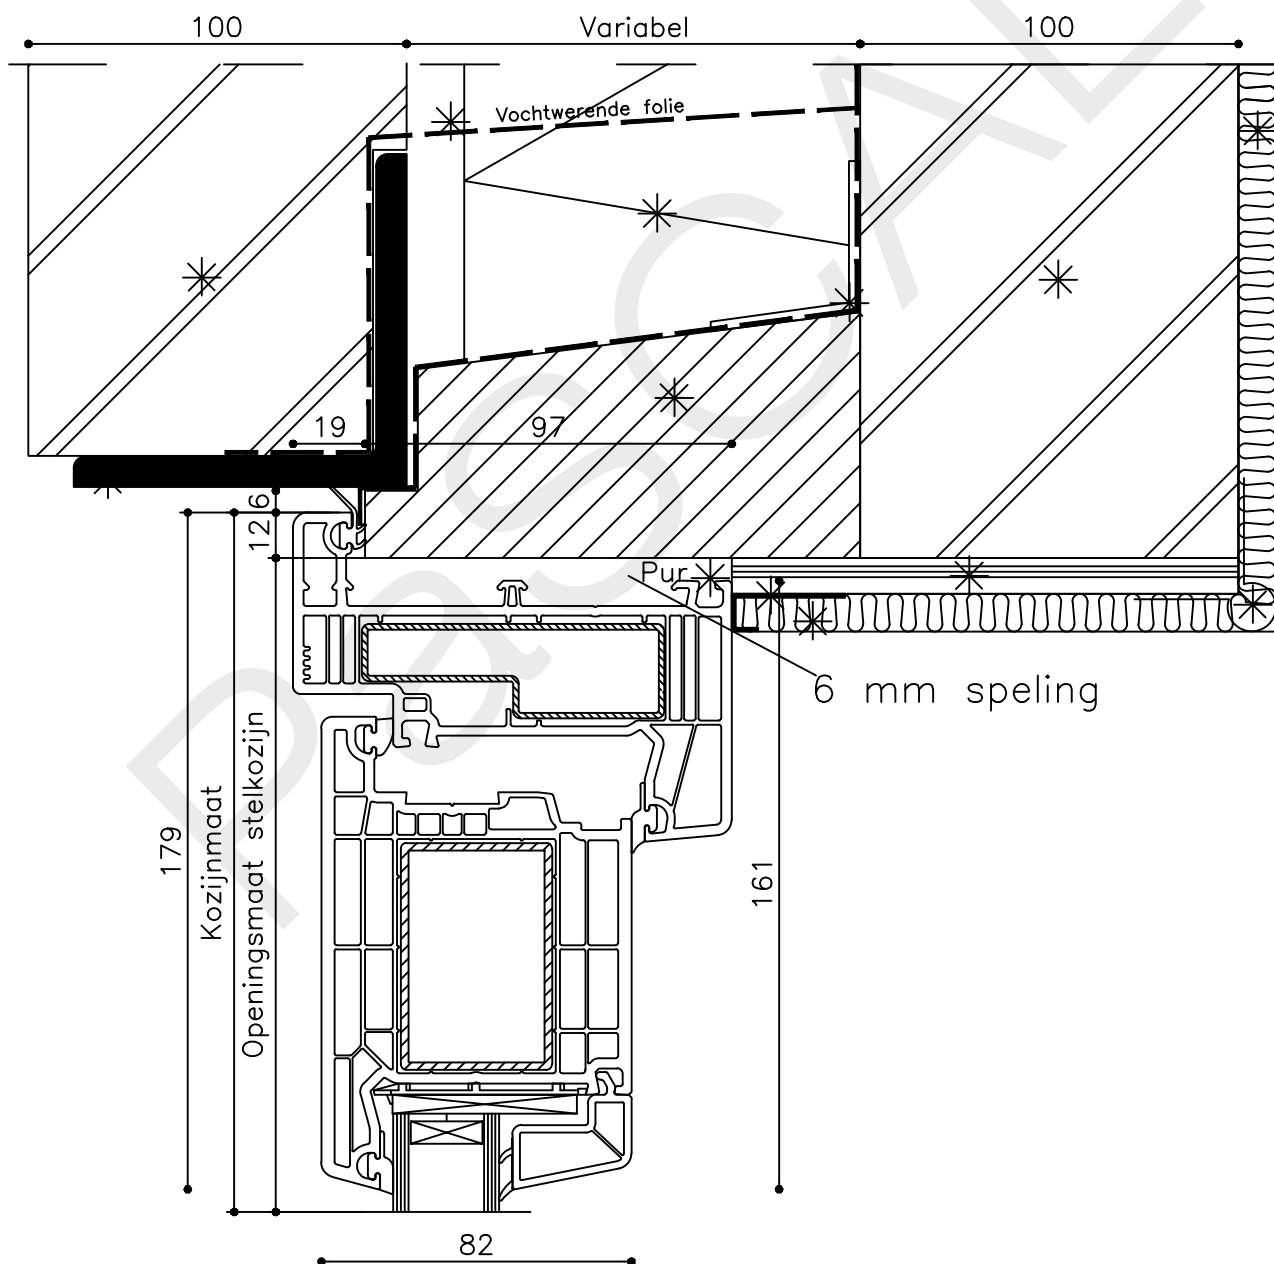

* = EXCL PASCAL RAMEN EN DEUREN

Peil= bovenkant afgewerkte vloer

Betreft : PaSCAL Life NL116

Getekend : LvD

Onderwerp : Dubbele deur zijlicht bu

Datum : 17-04-2021

Onderdeel : Bovendetail

Schaal : 1:2

Vuurijzer 9
5753 SV Deurne
Tel: 0493 31 77 81

KDDZbu 1