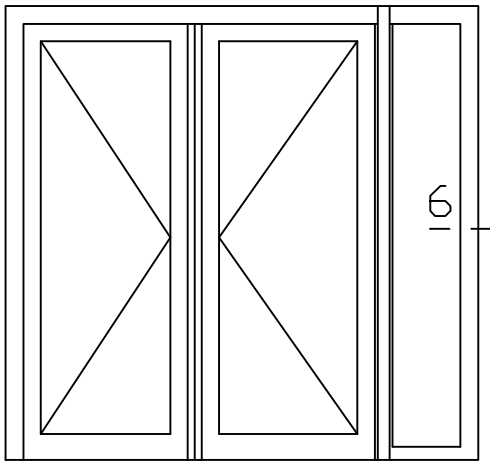

Getekend : LvD

Onderwerp : Dubbele deur zijlicht bu

Datum : 17-04-2021

Onderdeel : Linkerzijdetail

Schaal : 1:2

Vuurijzer 9  
5753 SV Deurne  
Tel: 0493 31 77 81

KDDZbu 5

\* = EXCL PASCAL RAMEN EN DEUREN