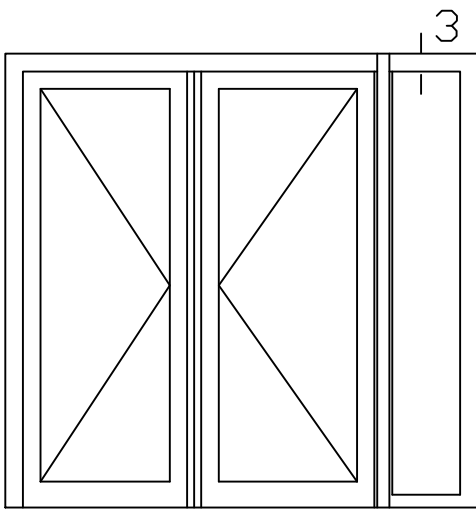

\* = EXCL PASCAL RAMEN EN DEUREN

Peil= bovenkant afgewerkte vloer

Betreft : PaSCAL Life NL116

Getekend : LvD

Onderwerp : Dubbele deur zijlicht bu

Datum : 17-04-2021

Onderdeel : Bovendetail

Schaal : 1:2