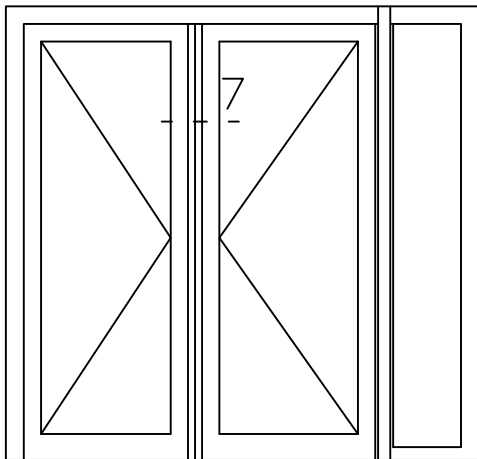

* = EXCL PASCAL RAMEN EN DEUREN

Peil= bovenkant afgewerkte vloer

Betreft : PaSCAL Life NL116

Getekend : LvD

Onderwerp : Dubbele deur zijlicht bu

Datum : 17-04-2021

Onderdeel : Tussenstijl

Schaal : 1:2

Vuurijzer 9
5753 SV Deurne
Tel: 0493 31 77 81

KDDZbu 7