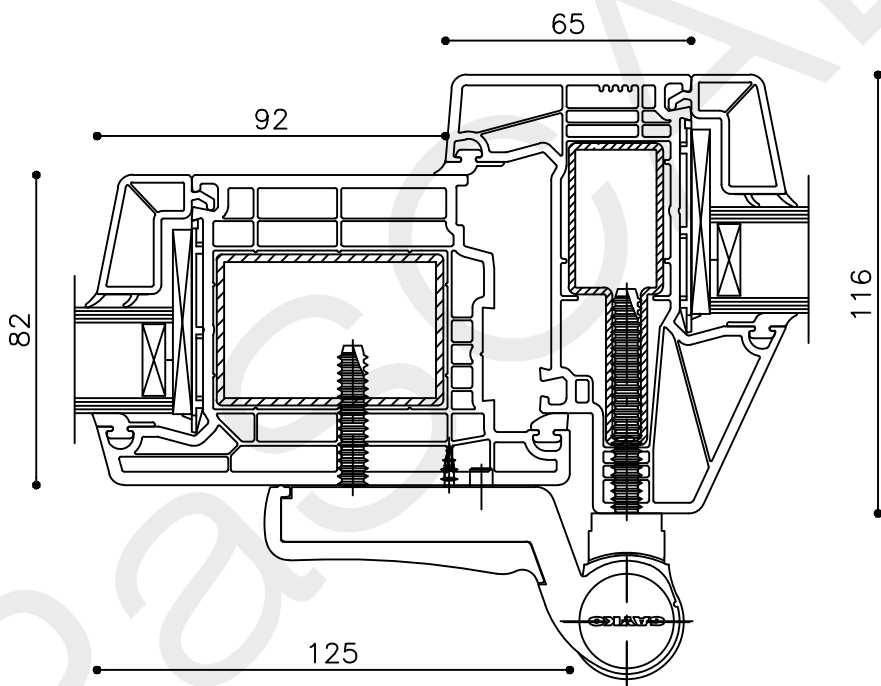

Schaal : 1:2

Vuurijzer 9  
5753 SV Deurne  
Tel: 0493 31 77 81

KDDZbu 7

\* = EXCL PASCAL RAMEN EN DEUREN

Peil= bovenkant afgewerkte vloer

Betreft : PaSCAL Life NL116

Getekend : LvD

Onderwerp :Dubbele deur zijlicht bu