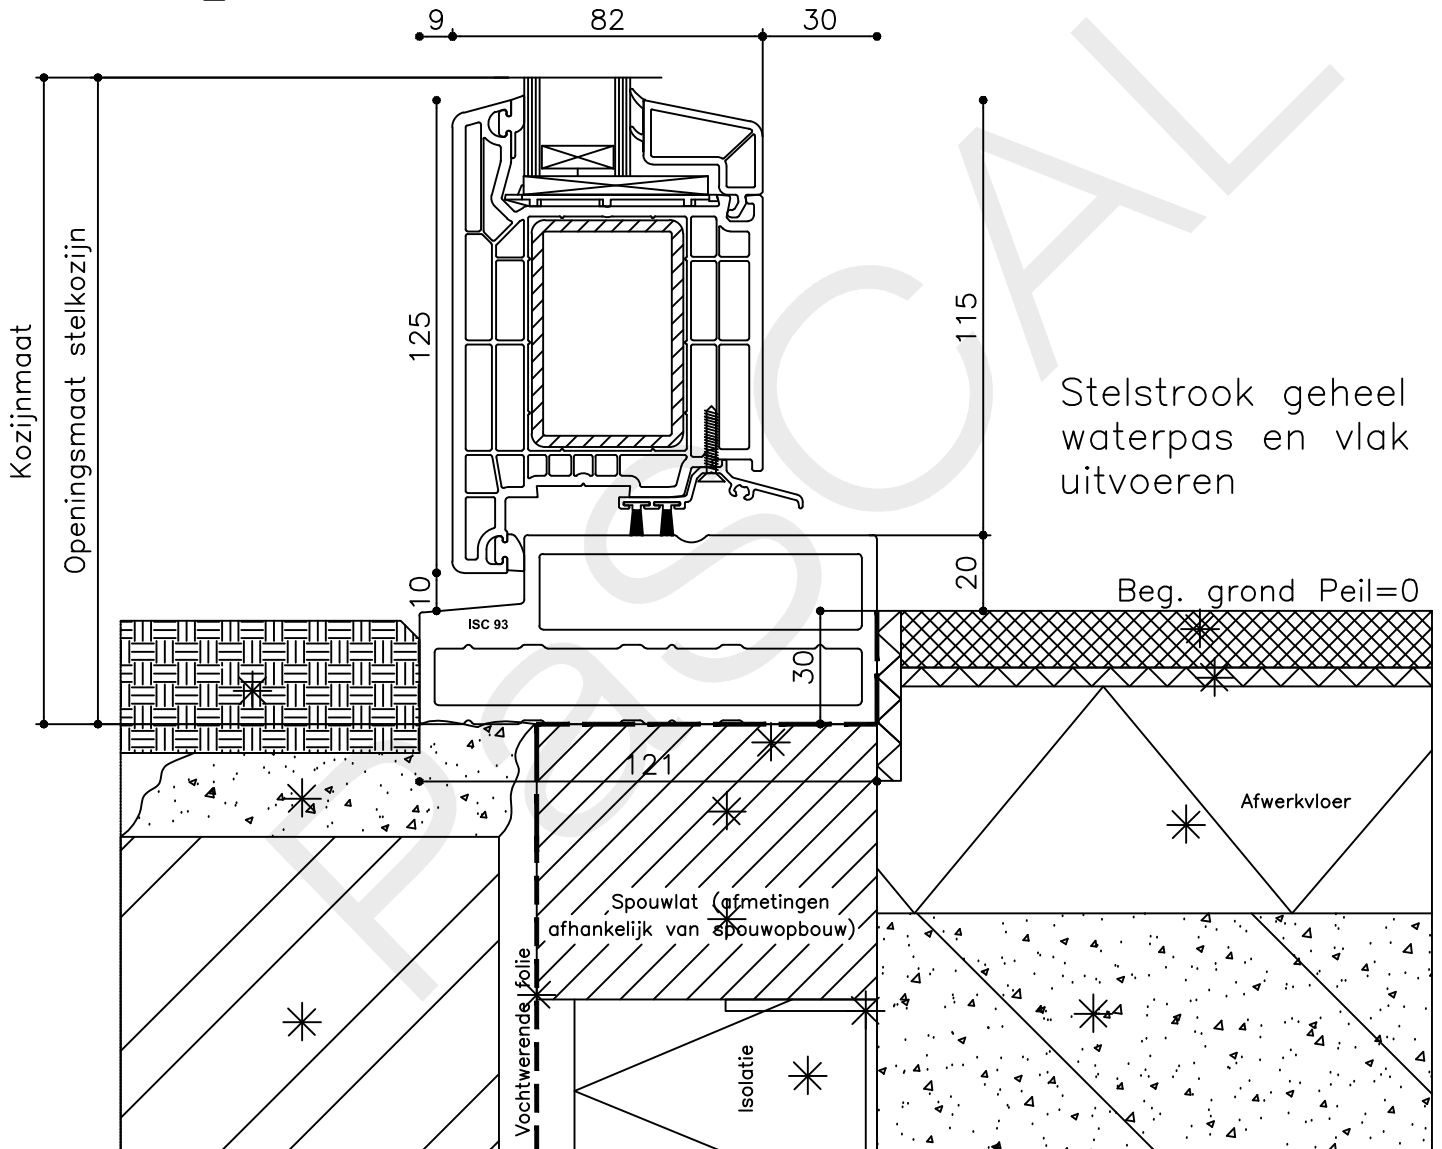

Onderwerp : Dubbele deur zijlicht bu

Datum : 17-04-2021

Onderdeel : Bovendetail

Schaal : 1:2

Vuurijzer 9  
5753 SV Deurne  
Tel: 0493 31 77 81

KDDZbu 1

\* = EXCL PASCAL RAMEN EN DEUREN

Peil= bovenkant afgewerkte vloer