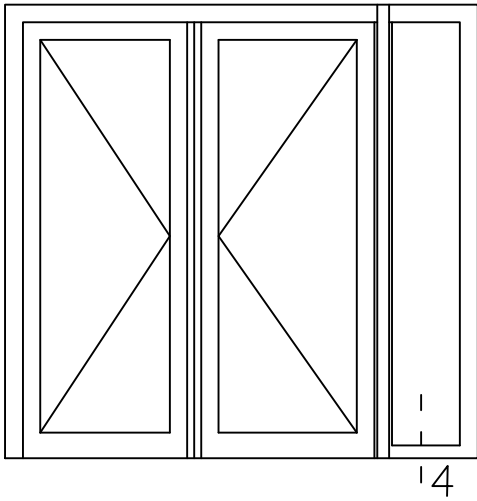

14

* = EXCL PASCAL RAMEN EN DEUREN

Peil= bovenkant afgewerkte vloer

Betreft : PaSCAL Life NL116

Getekend : LvD

Onderwerp : Dubbele deur zijlicht bu

Datum : 17-04-2021

Onderdeel : Onderdetail

Schaal : 1:2

Vuurijzer 9
5753 SV Deurne
Tel: 0493 31 77 81

KDDZbu 4