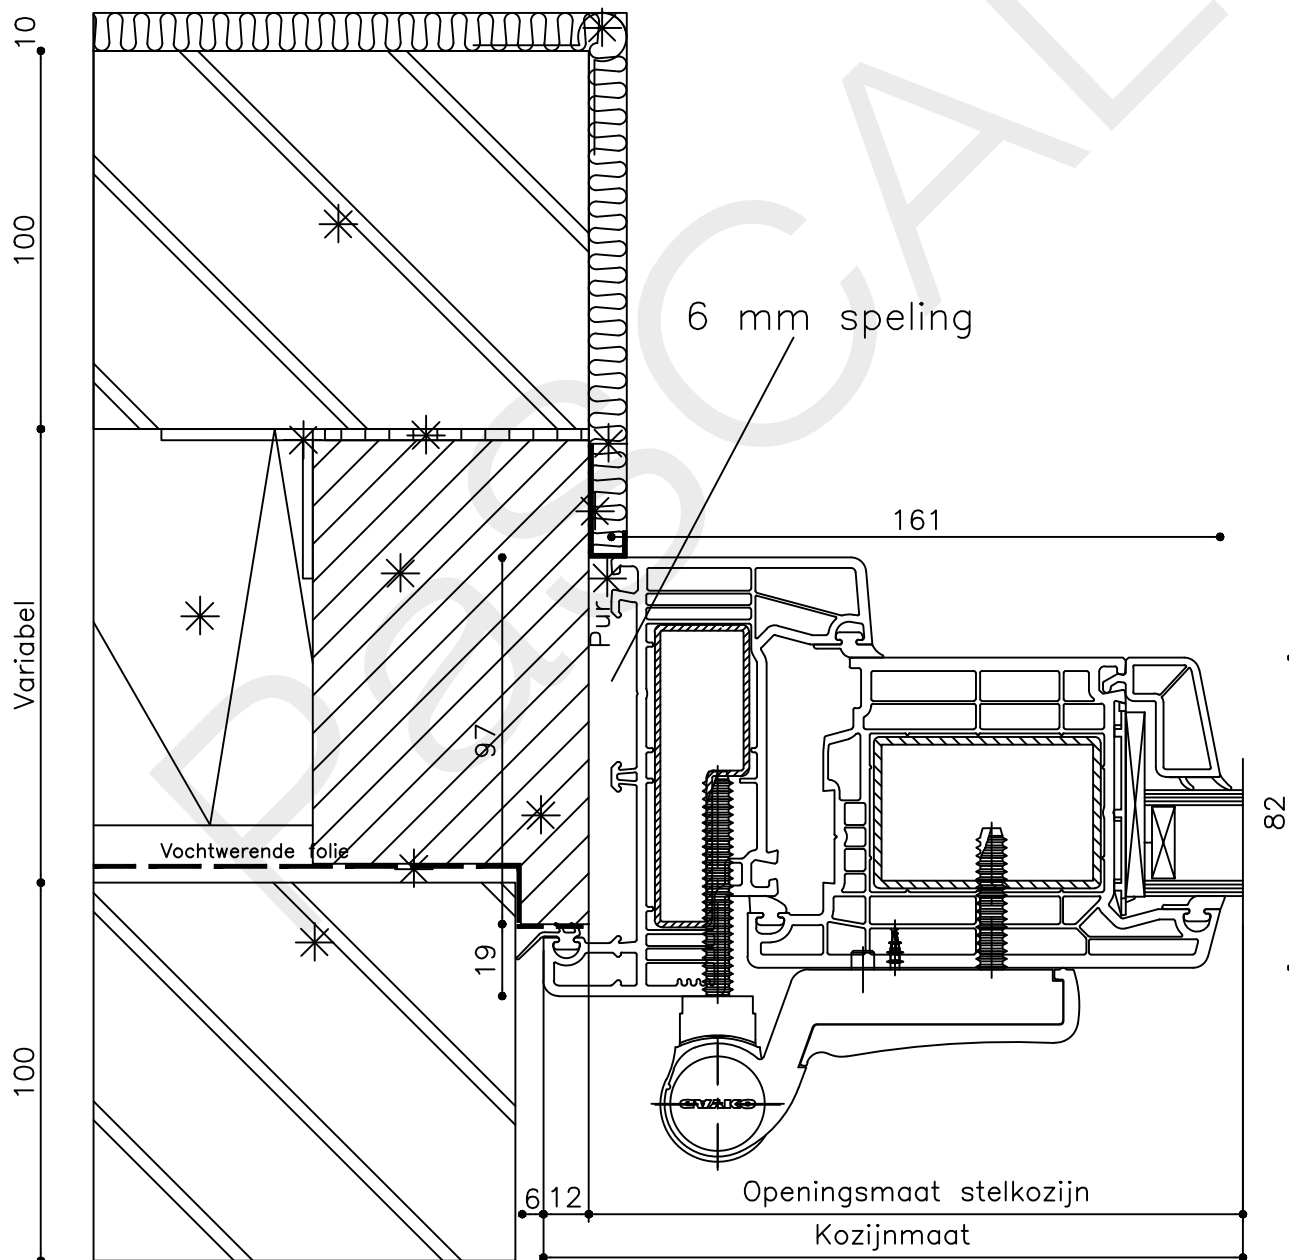

Datum : 17-04-2021

Onderdeel : Onderdetail

Schaal : 1:2

Vuurijzer 9  
5753 SV Deurne  
Tel: 0493 31 77 81

KDDZbu 4

\* = EXCL PASCAL RAMEN EN DEUREN

Peil= bovenkant afgewerkte vloer

Betreft : PaSCAL Life NL116