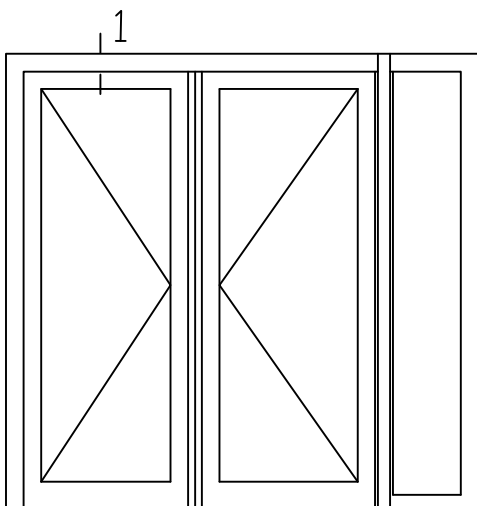

* = EXCL PASCAL RAMEN EN DEUREN

Peil= bovenkant afgewerkte vloer

Betreft : PaSCAL Life NL116

Getekend : LvD

Onderwerp : Dubbele deur zijlicht bu

Datum : 17-04-2021

Onderdeel : Bovendetail

Schaal : 1:2

Vuurijzer 9
5753 SV Deurne
Tel: 0493 31 77 81

KDDZbu 1