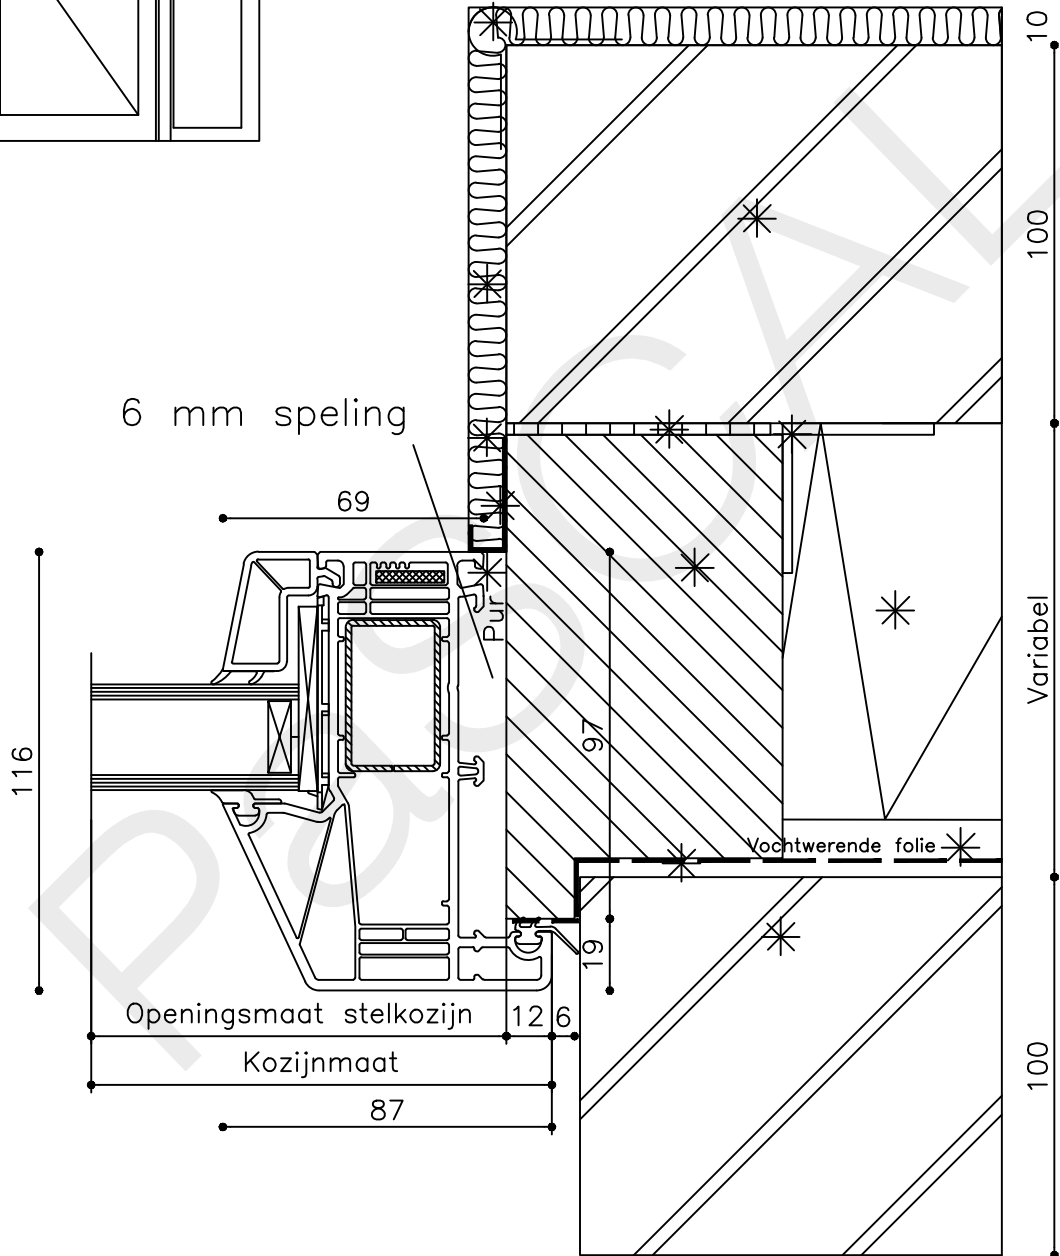

* = EXCL PASCAL RAMEN EN DEUREN

Peil= bovenkant afgewerkte vloer

Betreft : PaSCAL Life NL116

Getekend : LvD

Onderwerp : Dubbele deur zijlicht bu

Datum : 17-04-2021

Onderdeel : Rechterzijdetail

Schaal : 1:2

Vuurijzer 9
5753 SV Deurne
Tel: 0493 31 77 81

KDDZbu 6