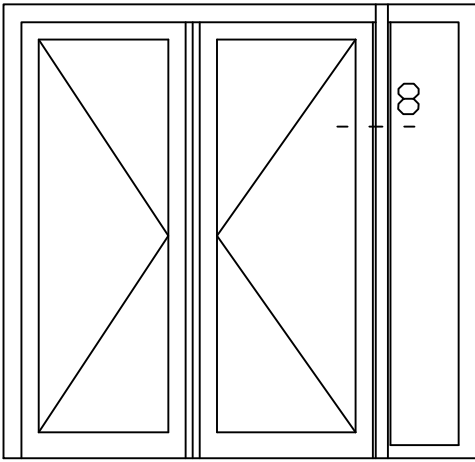

* = EXCL PASCAL RAMEN EN DEUREN

Peil= bovenkant afgewerkte vloer

Betreft : PaSCAL Life NL116

Getekend : LvD

Onderwerp :Dubbele deur zijlicht bu

Datum : 17-04-2021

Onderdeel : Tussenstijl

Schaal : 1:2

Vuurijzer 9
5753 SV Deurne
Tel: 0493 31 77 81

KDDZbu 8