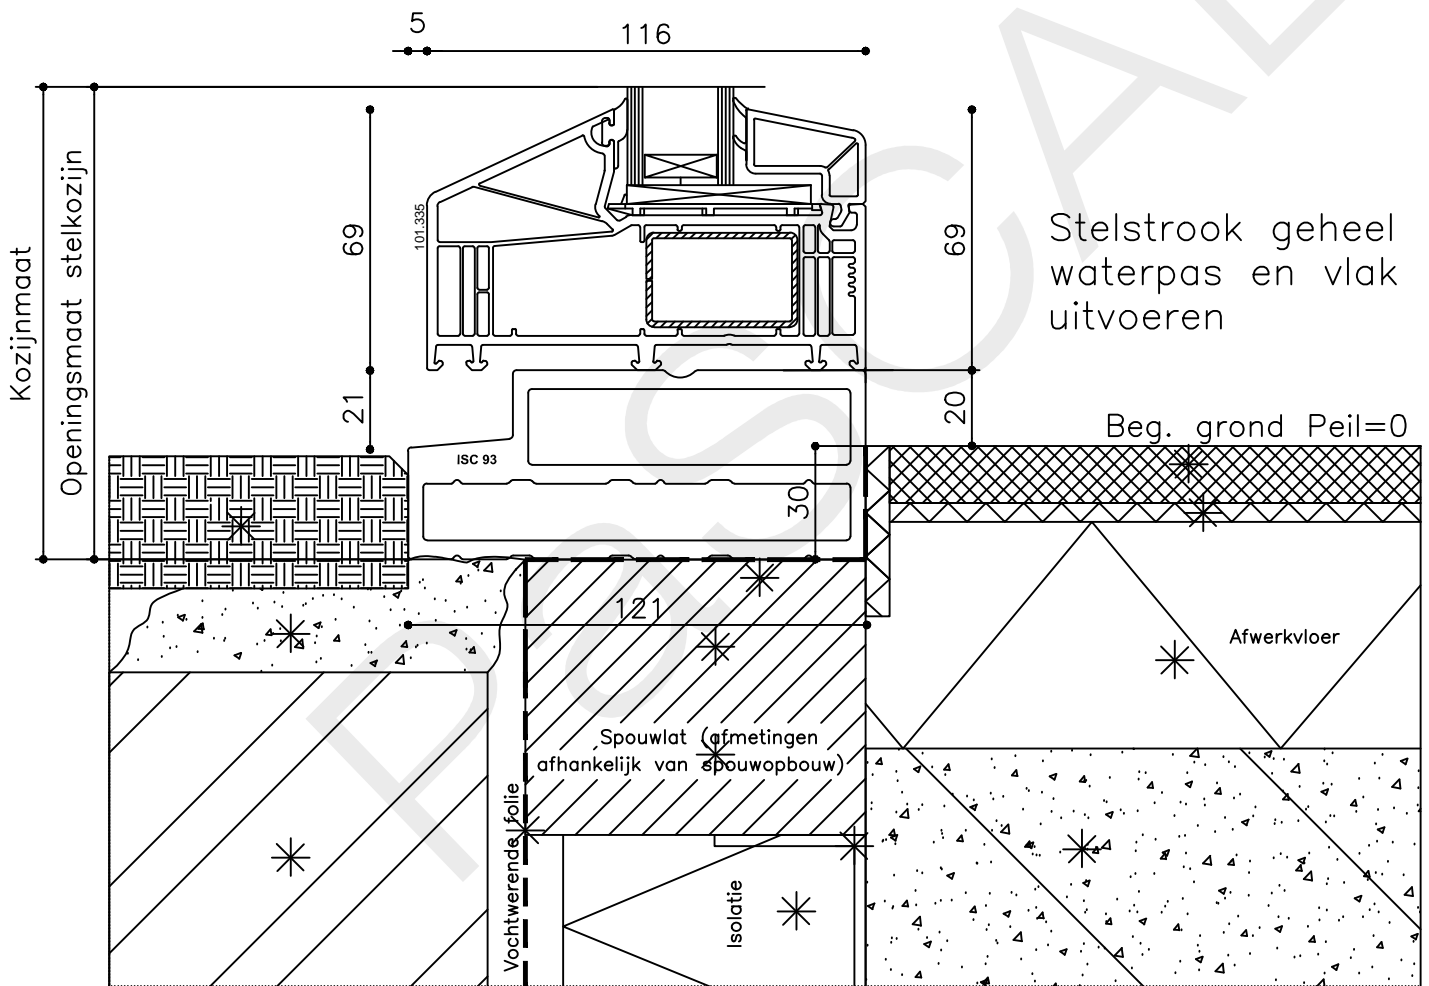

* = EXCL PASCAL RAMEN EN DEUREN

Peil= bovenkant afgewerkte vloer

Betreft : PaSCAL Life NL116

Getekend : LvD

Onderwerp : Dubbele deur zijlicht bu

Datum : 17-04-2021

Onderdeel : Onderdetail

Schaal : 1:2

Vuurijzer 9
5753 SV Deurne
Tel: 0493 31 77 81

KDDZbu 4