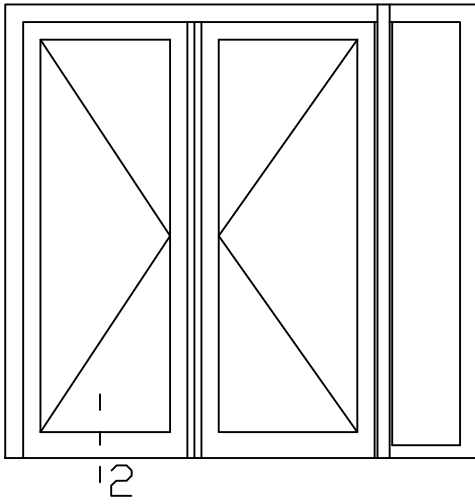

Onderwerp : Dubbele deur zijlicht bu

Datum : 17-04-2021

Onderdeel : Bovendetail

Schaal : 1:2

Vuurijzer 9  
5753 SV Deurne  
Tel: 0493 31 77 81

KDDZbu 1

\* = EXCL PASCAL RAMEN EN DEUREN

Peil= bovenkant afgewerkte vloer