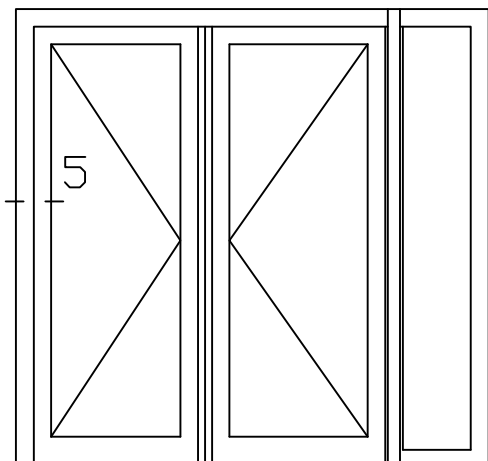

* = EXCL PASCAL RAMEN EN DEUREN

Peil= bovenkant afgewerkte vloer

Betreft : PaSCAL Life NL116

Getekend : LvD

Onderwerp : Dubbele deur zijlicht bu

Datum : 17-04-2021

Onderdeel : Linkerzijdetail

Schaal : 1:2

Vuurijzer 9
5753 SV Deurne
Tel: 0493 31 77 81

KDDZbu 5