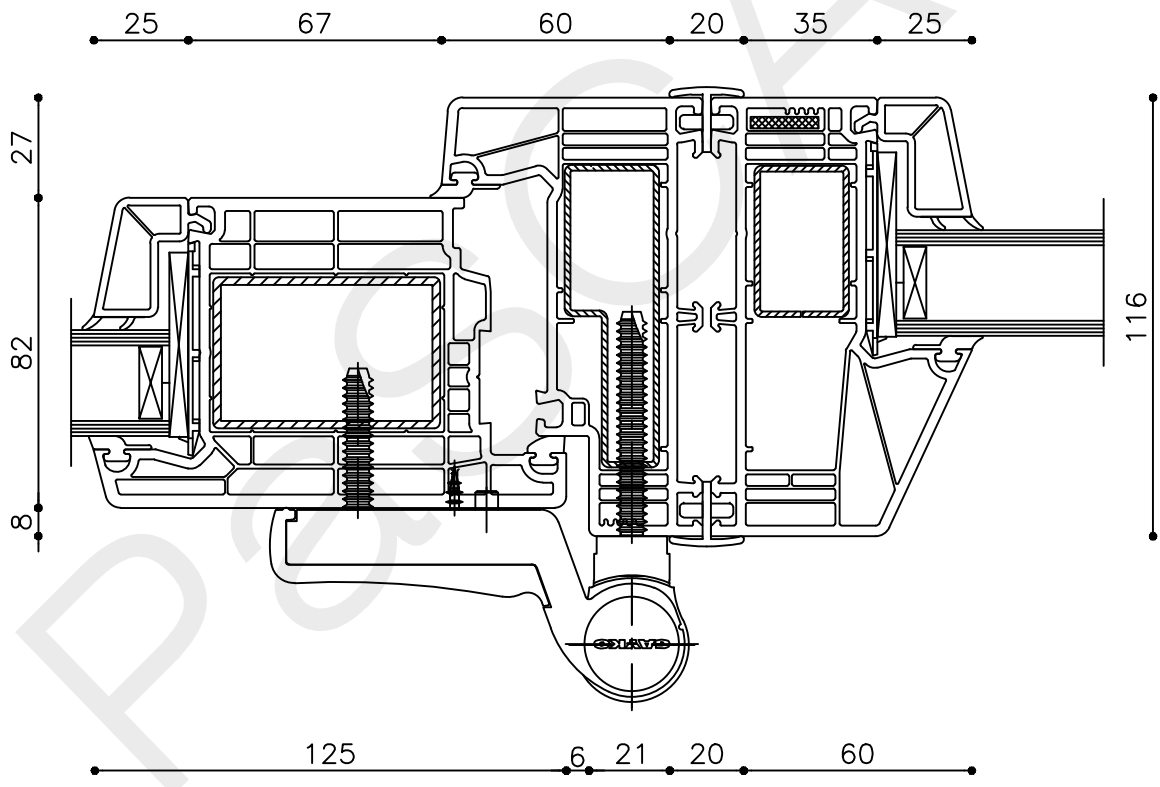

* = EXCL PASCAL RAMEN EN DEUREN

Peil= bovenkant afgewerkte vloer

Betreft : PaSCAL Life NL116

Getekend : LvD

Onderwerp :Dubbele deur zijlicht bu

Datum : 17-04-2021

Onderdeel : Tussenstijl

Schaal : 1:2

Vuurijzer 9
5753 SV Deurne
Tel: 0493 31 77 81

KDDZbu 8