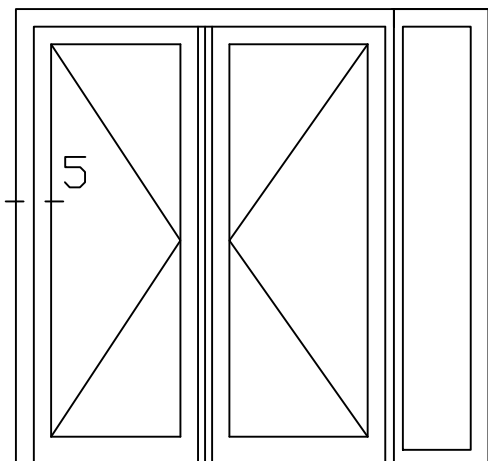

* = EXCL PASCAL RAMEN EN DEUREN

Peil= bovenkant afgewerkte vloer

Betreft : PaSCAL Life NL116

Getekend : LvD

Onderwerp : Dubbele deur zijlicht bu

Datum : 17-04-2021

Onderdeel : Linkerzijdetail

Schaal : 1:2

Vuurijzer 9
5753 SV Deurne
Tel: 0493 31 77 81

KDDZbu 5