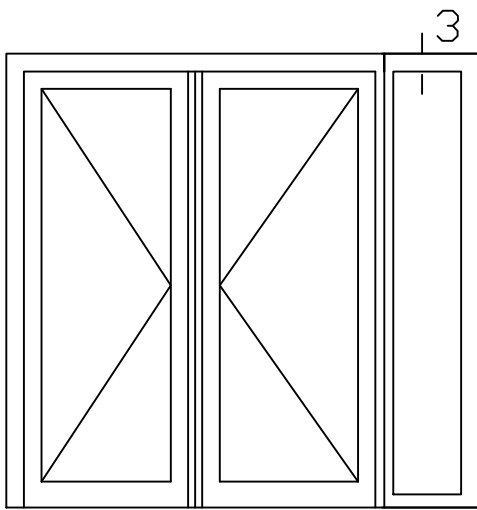

Onderdeel : Bovendetail

Schaal : 1:2

Vuurijzer 9  
5753 SV Deurne  
Tel: 0493 31 77 81

KDDZbu 1

\* = EXCL PASCAL RAMEN EN DEUREN

Peil= bovenkant afgewerkte vloer

Betreft : PaSCAL Life NL116	Getekend : LvD
Onderwerp : Dubbele deur zijlicht bu	Datum : 17-04-2021
Onderdeel : Onderdetail	Schaal : 1:2
Vuurijzer 9 5753 SV Deurne Tel: 0493 31 77 81	KDDZbu 2