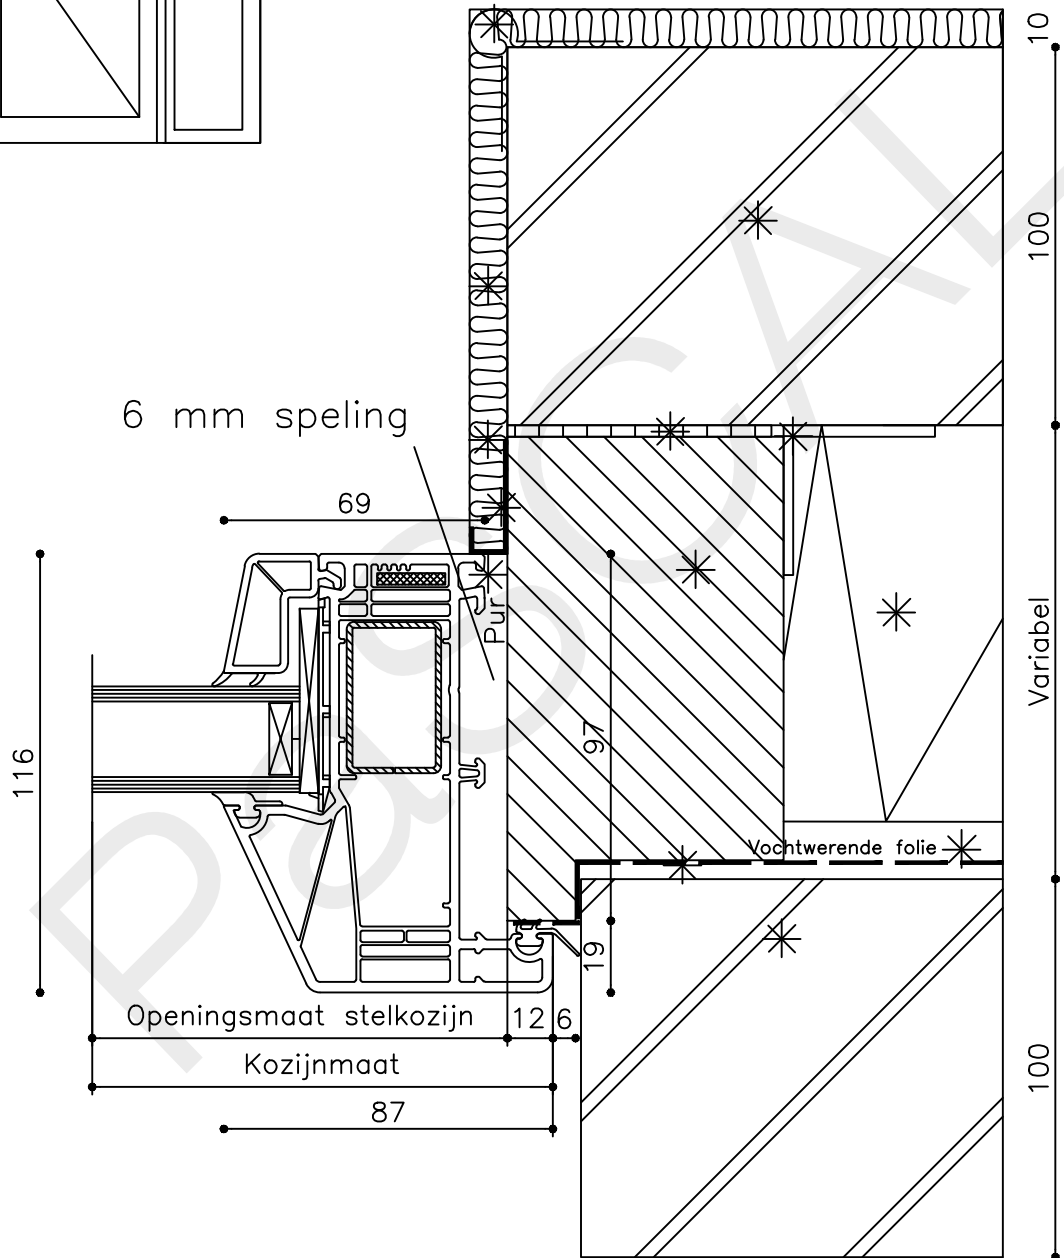

* = EXCL PASCAL RAMEN EN DEUREN

Peil= bovenkant afgewerkte vloer

Betreft : PaSCAL Life NL116

Getekend : LvD

Onderwerp : Dubbele deur zijlicht bu

Datum : 17-04-2021

Onderdeel : Rechterzijdetail

Schaal : 1:2

Vuurijzer 9
5753 SV Deurne
Tel: 0493 31 77 81

KDDZbu 6