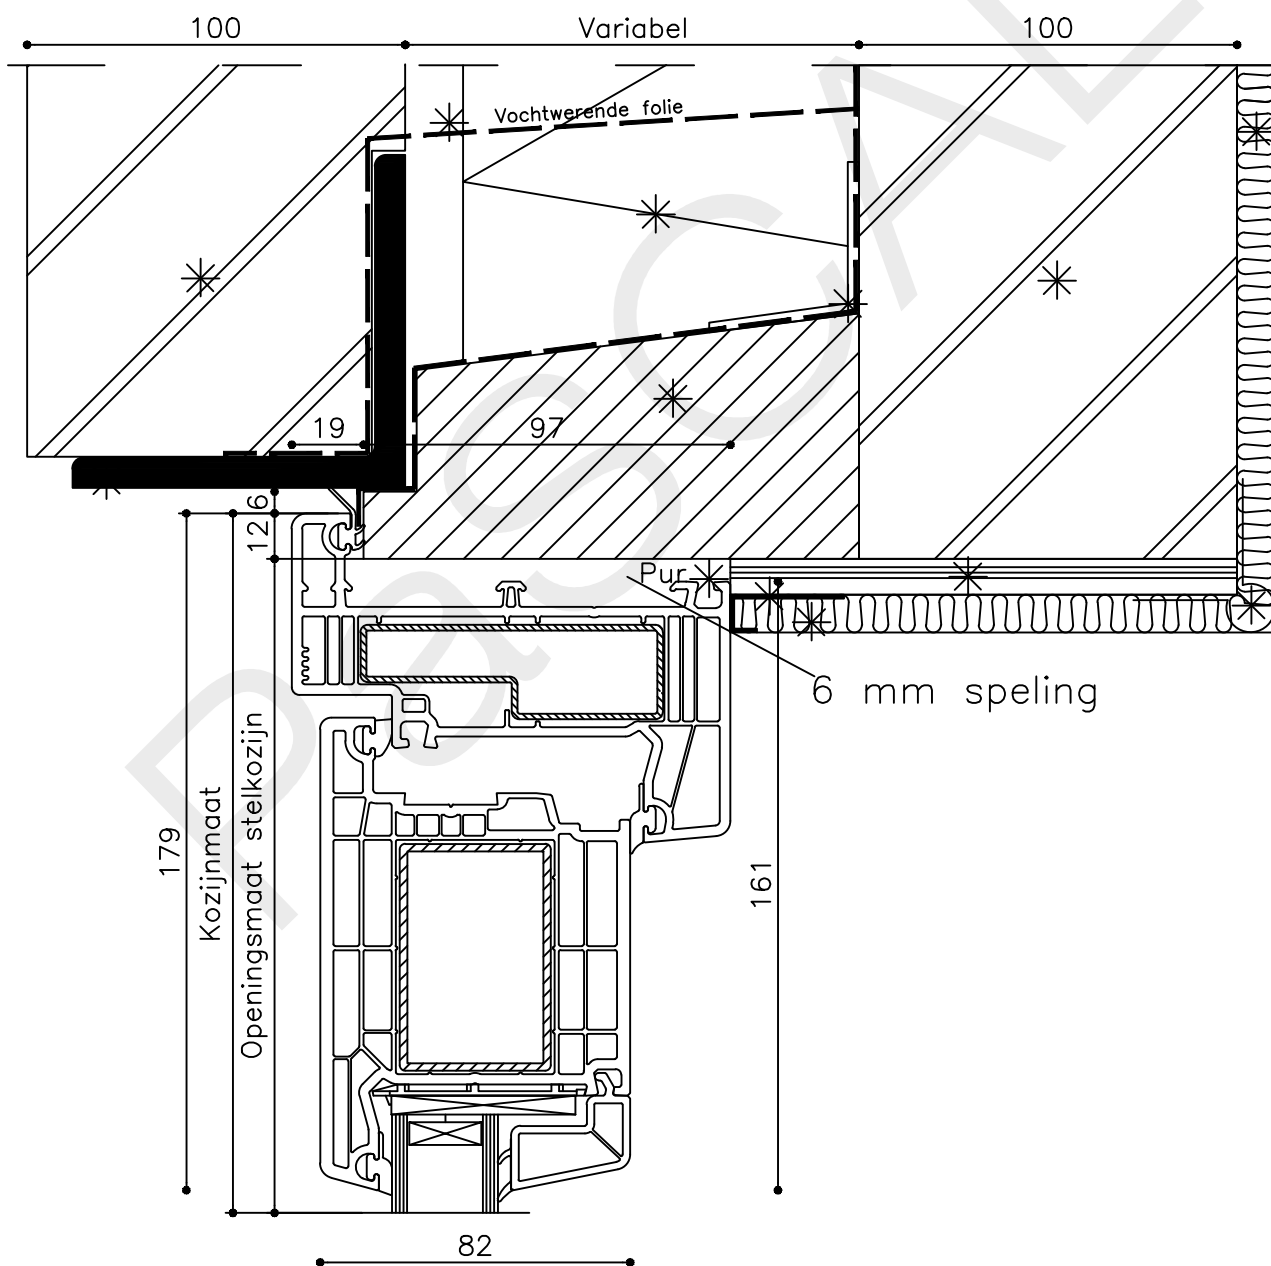

* = EXCL PASCAL RAMEN EN DEUREN

Peil= bovenkant afgewerkte vloer

Betreft : PaSCAL Life NL116

Getekend : LvD

Onderwerp : Dubbele deur zijlicht bu

Datum : 17-04-2021

Onderdeel : Bovendetail

Schaal : 1:2

Vuurijzer 9
5753 SV Deurne
Tel: 0493 31 77 81

KDDZbu 1