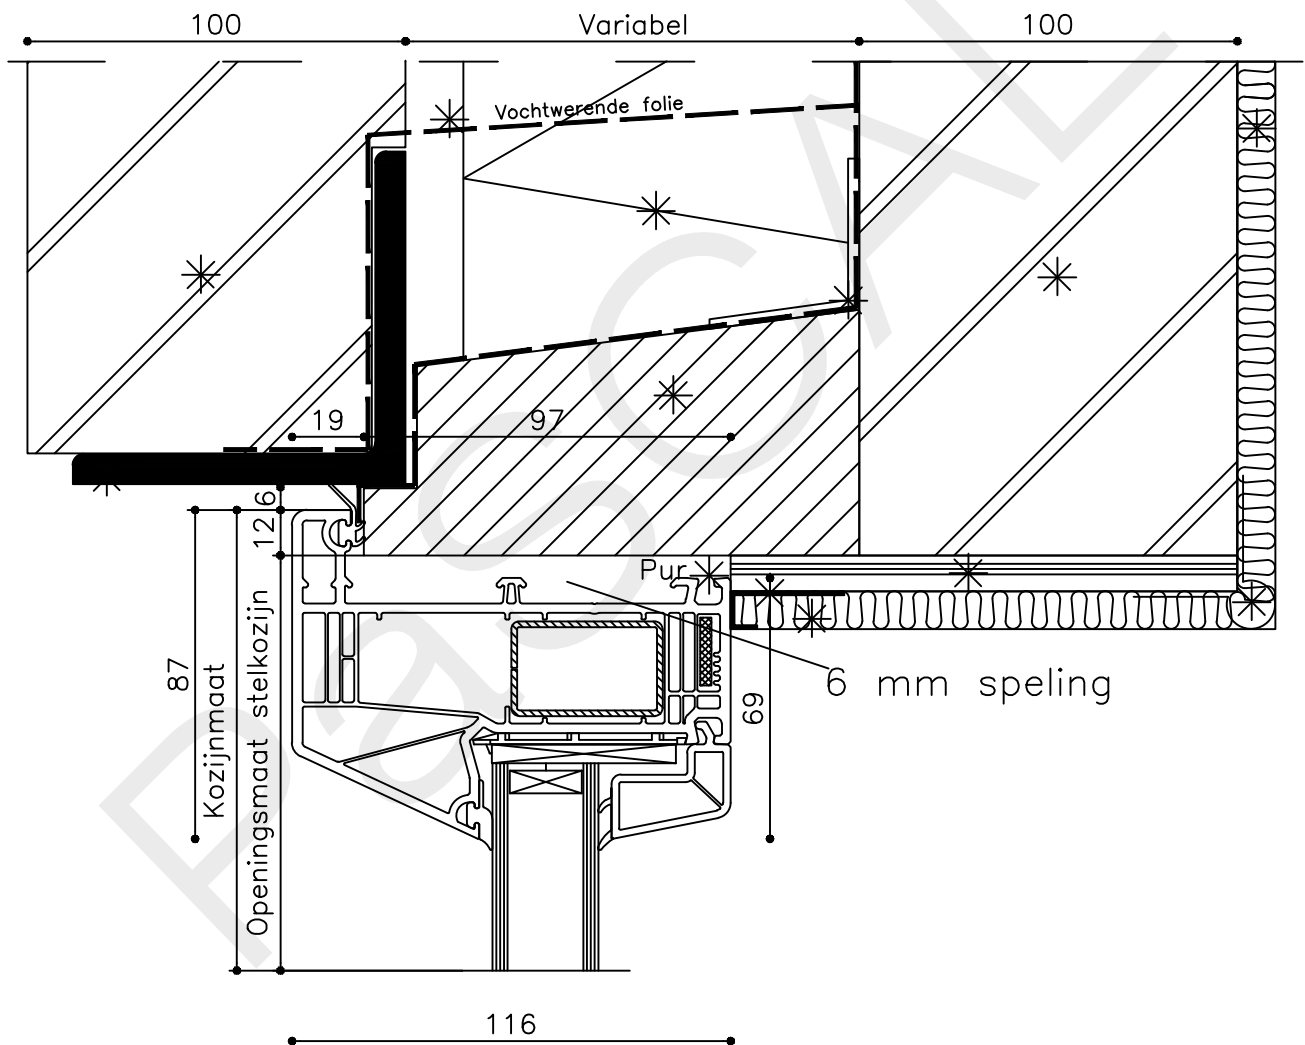

Onderdeel : Bovendetail

Schaal : 1:2

Vuurijzer 9  
5753 SV Deurne  
Tel: 0493 31 77 81

KDDZbu 1

\* = EXCL PASCAL RAMEN EN DEUREN

Peil= bovenkant afgewerkte vloer

Betreft : PaSCAL Life NL116	Getekend : LvD
Onderwerp : Dubbele deur zijlicht bu	Datum : 17-04-2021
Onderdeel : Onderdetail	Schaal : 1:2
Vuurijzer 9 5753 SV Deurne Tel: 0493 31 77 81	KDDZbu 2