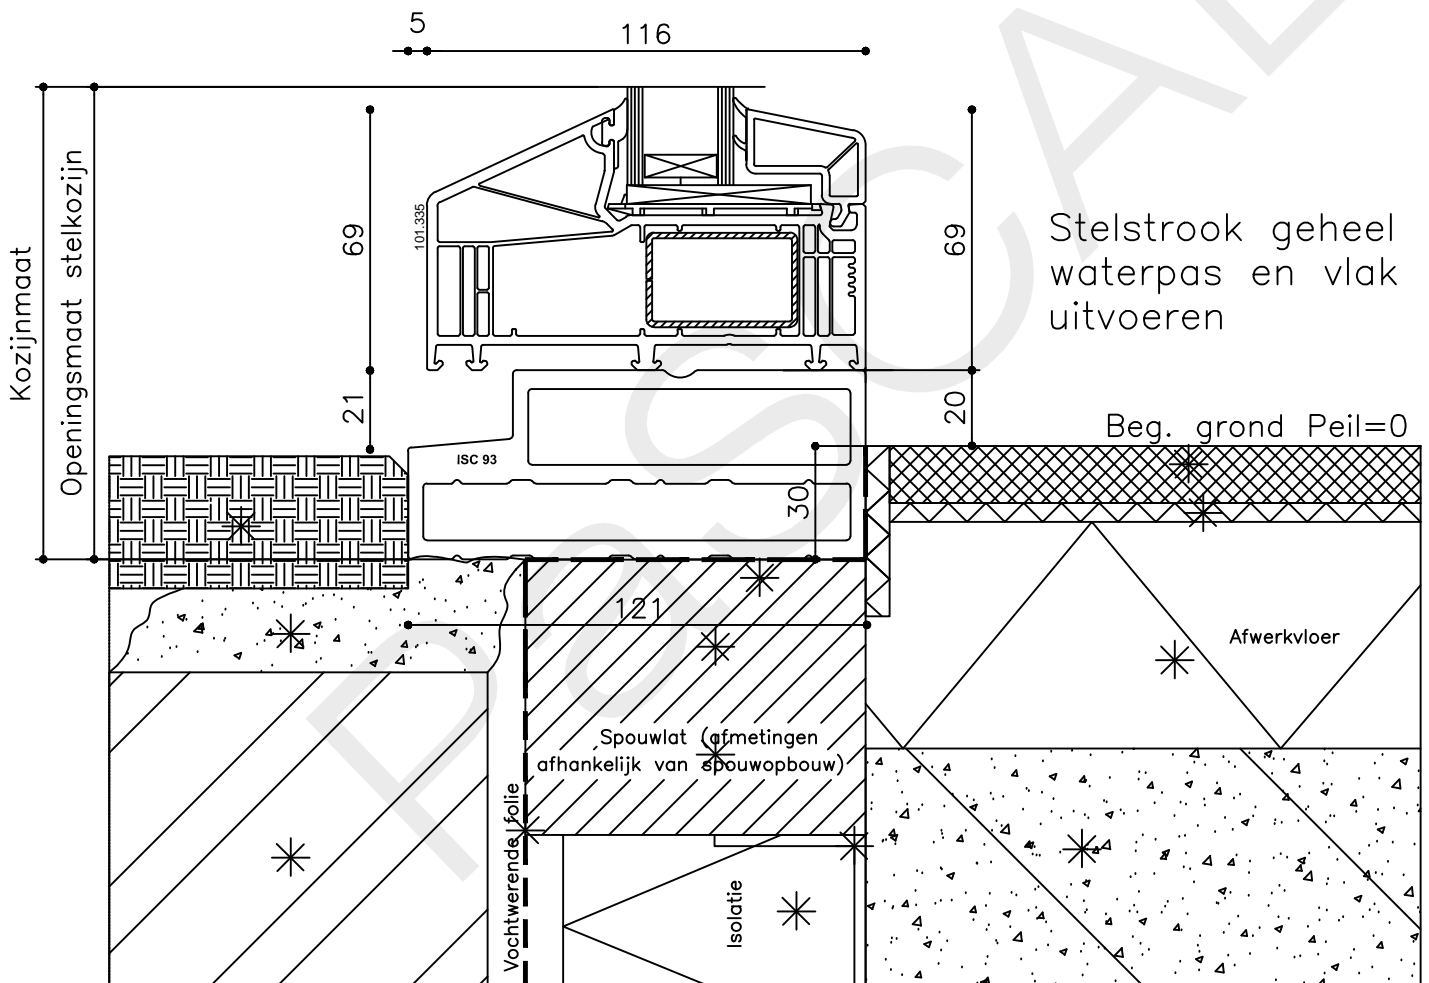

* = EXCL PASCAL RAMEN EN DEUREN

Peil= bovenkant afgewerkte vloer

Betreft : PaSCAL Life NL116

Getekend : LvD

Onderwerp : Dubbele deur zijlicht bu

Datum : 17-04-2021

Onderdeel : Onderdetail

Schaal : 1:2

Vuurijzer 9
5753 SV Deurne
Tel: 0493 31 77 81

KDDZbu 4