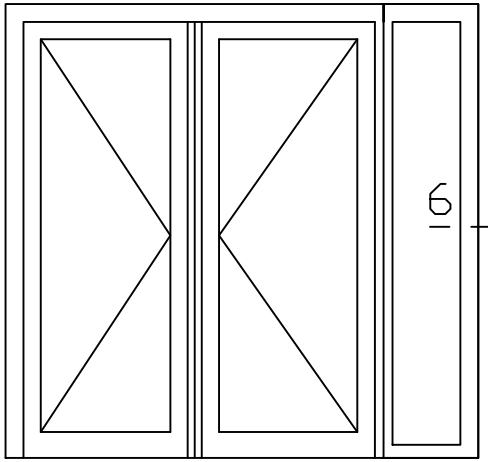

Getekend : LvD

Onderwerp : Dubbele deur zijlicht bu

Datum : 17-04-2021

Onderdeel : Linkerzijdetail

Schaal : 1:2

Vuurijzer 9  
5753 SV Deurne  
Tel: 0493 31 77 81

KDDZbu 5

\* = EXCL PASCAL RAMEN EN DEUREN