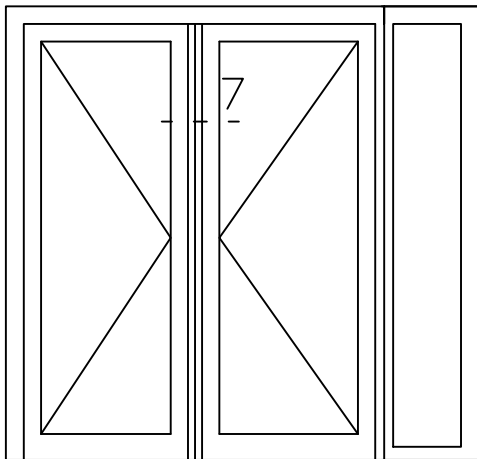

* = EXCL PASCAL RAMEN EN DEUREN

Peil= bovenkant afgewerkte vloer

Betreft : PaSCAL Life NL116

Getekend : LvD

Onderwerp : Dubbele deur zijlicht bu

Datum : 17-04-2021

Onderdeel : Tussenstijl

Schaal : 1:2

Vuurijzer 9
5753 SV Deurne
Tel: 0493 31 77 81

KDDZbu 7