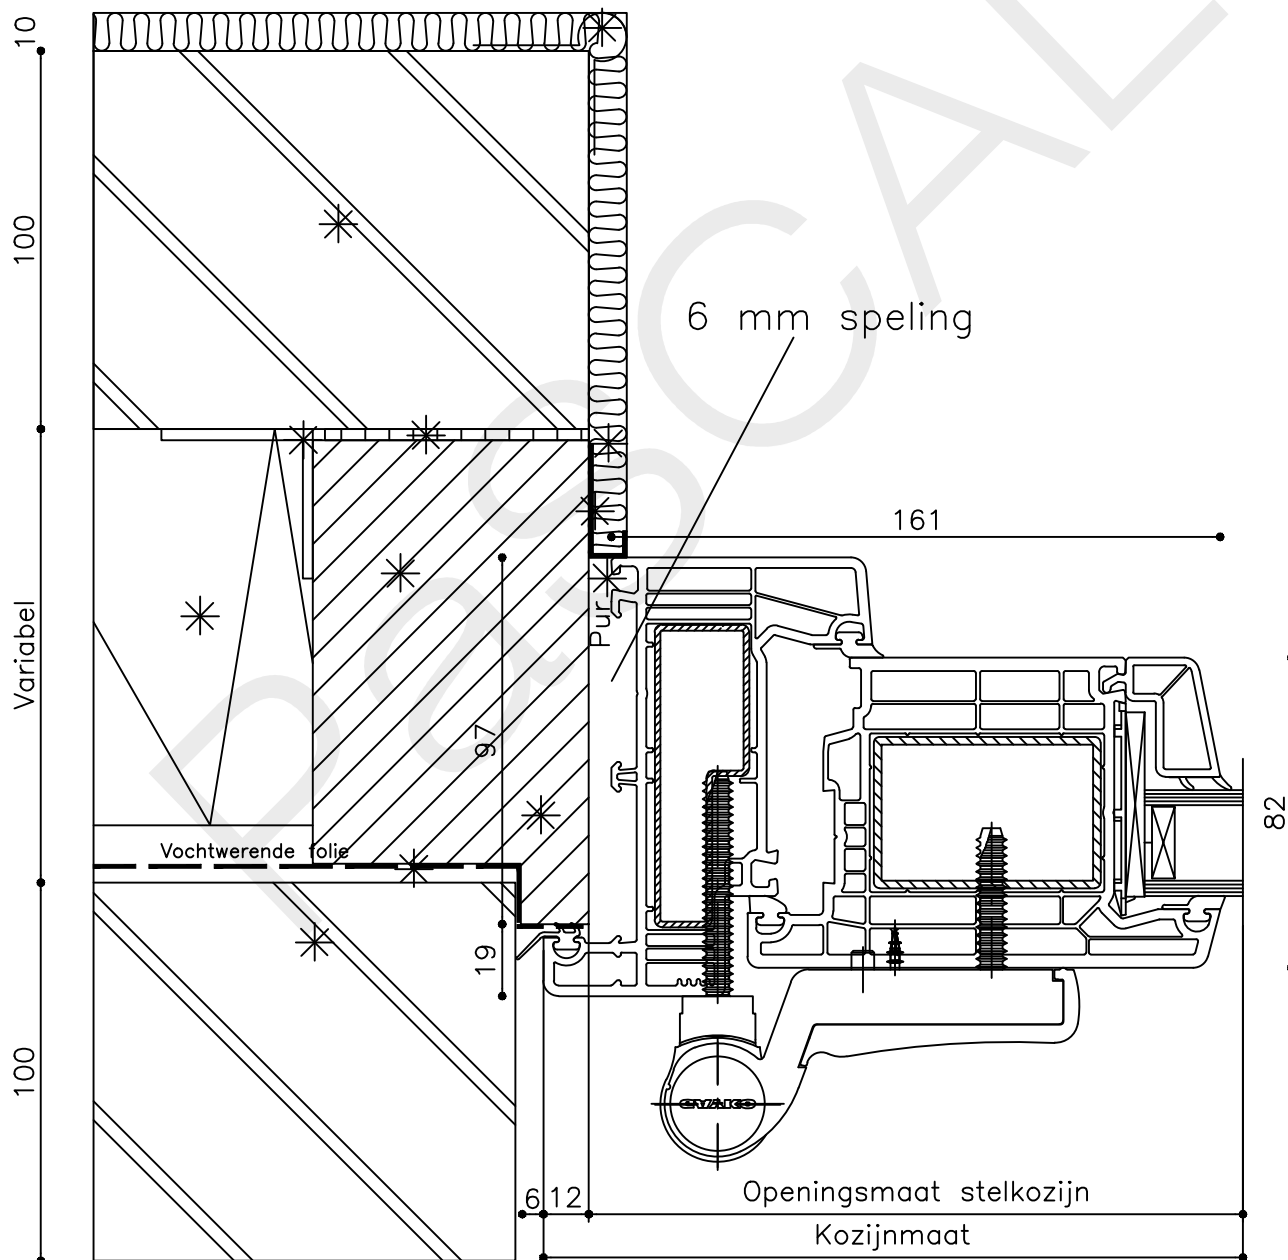

Datum : 17-04-2021

Onderdeel : Onderdetail

Schaal : 1:2

Vuurijzer 9  
5753 SV Deurne  
Tel: 0493 31 77 81

KDDZbu 4

\* = EXCL PASCAL RAMEN EN DEUREN

Peil= bovenkant afgewerkte vloer

Betreft : PaSCAL Life NL116