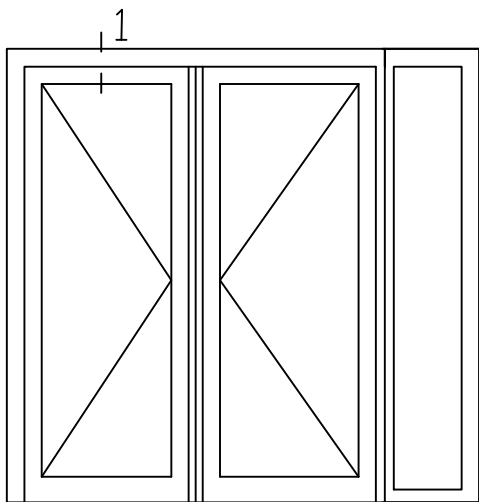

* = EXCL PASCAL RAMEN EN DEUREN

Peil= bovenkant afgewerkte vloer

Betreft : PaSCAL Life NL116

Getekend : LvD

Onderwerp : Dubbele deur zijlicht bu

Datum : 17-04-2021

Onderdeel : Bovendetail

Schaal : 1:2

Vuurijzer 9
5753 SV Deurne
Tel: 0493 31 77 81

KDDZbu 1