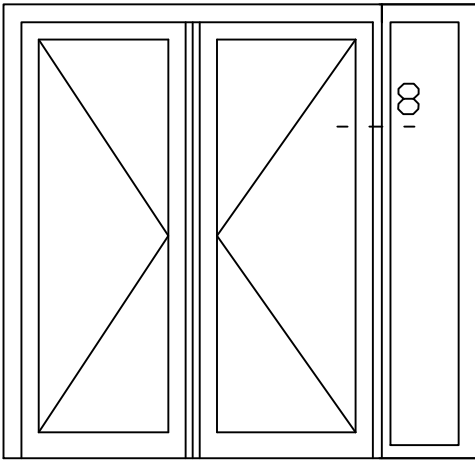

* = EXCL PASCAL RAMEN EN DEUREN

Peil= bovenkant afgewerkte vloer

Betreft : PaSCAL Life NL116

Getekend : LvD

Onderwerp :Dubbele deur zijlicht bu

Datum : 17-04-2021

Onderdeel : Tussenstijl

Schaal : 1:2

Vuurijzer 9
5753 SV Deurne
Tel: 0493 31 77 81

KDDZbu 8