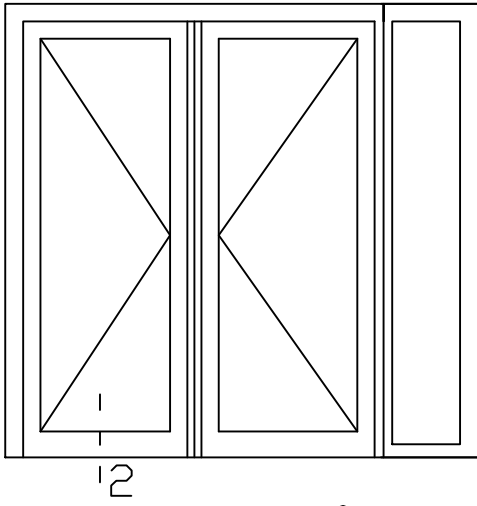

* = EXCL PASCAL RAMEN EN DEUREN

Peil= bovenkant afgewerkte vloer

Betreft : PaSCAL Life NL116	Getekend : LvD
Onderwerp : Dubbele deur zijlicht bu	Datum : 17-04-2021
Onderdeel : Onderdetail	Schaal : 1:2
Vuurijzer 9 5753 SV Deurne Tel: 0493 31 77 81	KDDZbu 2