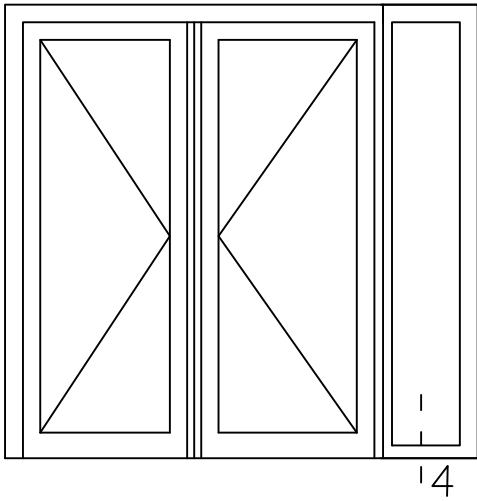

14

* = EXCL PASCAL RAMEN EN DEUREN

Peil= bovenkant afgewerkte vloer

Betreft : PaSCAL Life NL116

Getekend : LvD

Onderwerp : Dubbele deur zijlicht bu

Datum : 17-04-2021

Onderdeel : Onderdetail

Schaal : 1:2

Vuurijzer 9
5753 SV Deurne
Tel: 0493 31 77 81

KDDZbu 4