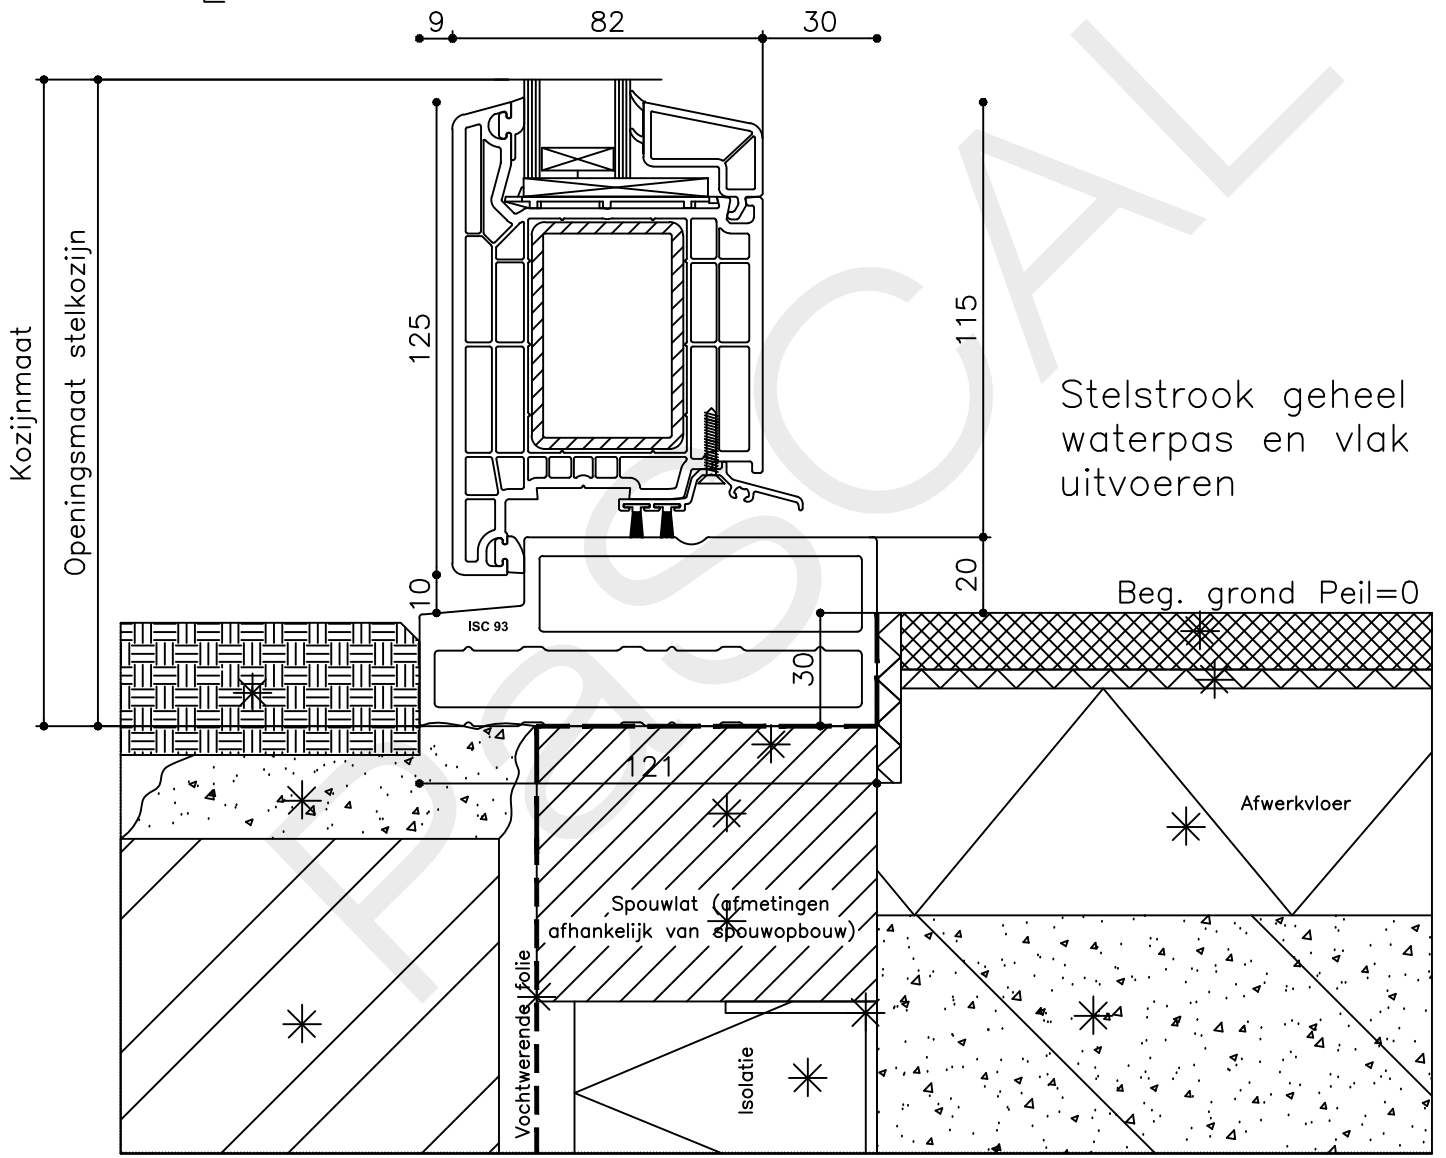

Onderdeel : Bovendetail

Schaal : 1:2

Vuurijzer 9  
5753 SV Deurne  
Tel: 0493 31 77 81

KDDZbu 1

\* = EXCL PASCAL RAMEN EN DEUREN

Peil= bovenkant afgewerkte vloer

Betreft : PaSCAL Life NL116	Getekend : LvD
Onderwerp : Dubbele deur zijlicht bu	Datum : 17-04-2021
Onderdeel : Onderdetail	Schaal : 1:2
Vuurijzer 9 5753 SV Deurne Tel: 0493 31 77 81	KDDZbu 2