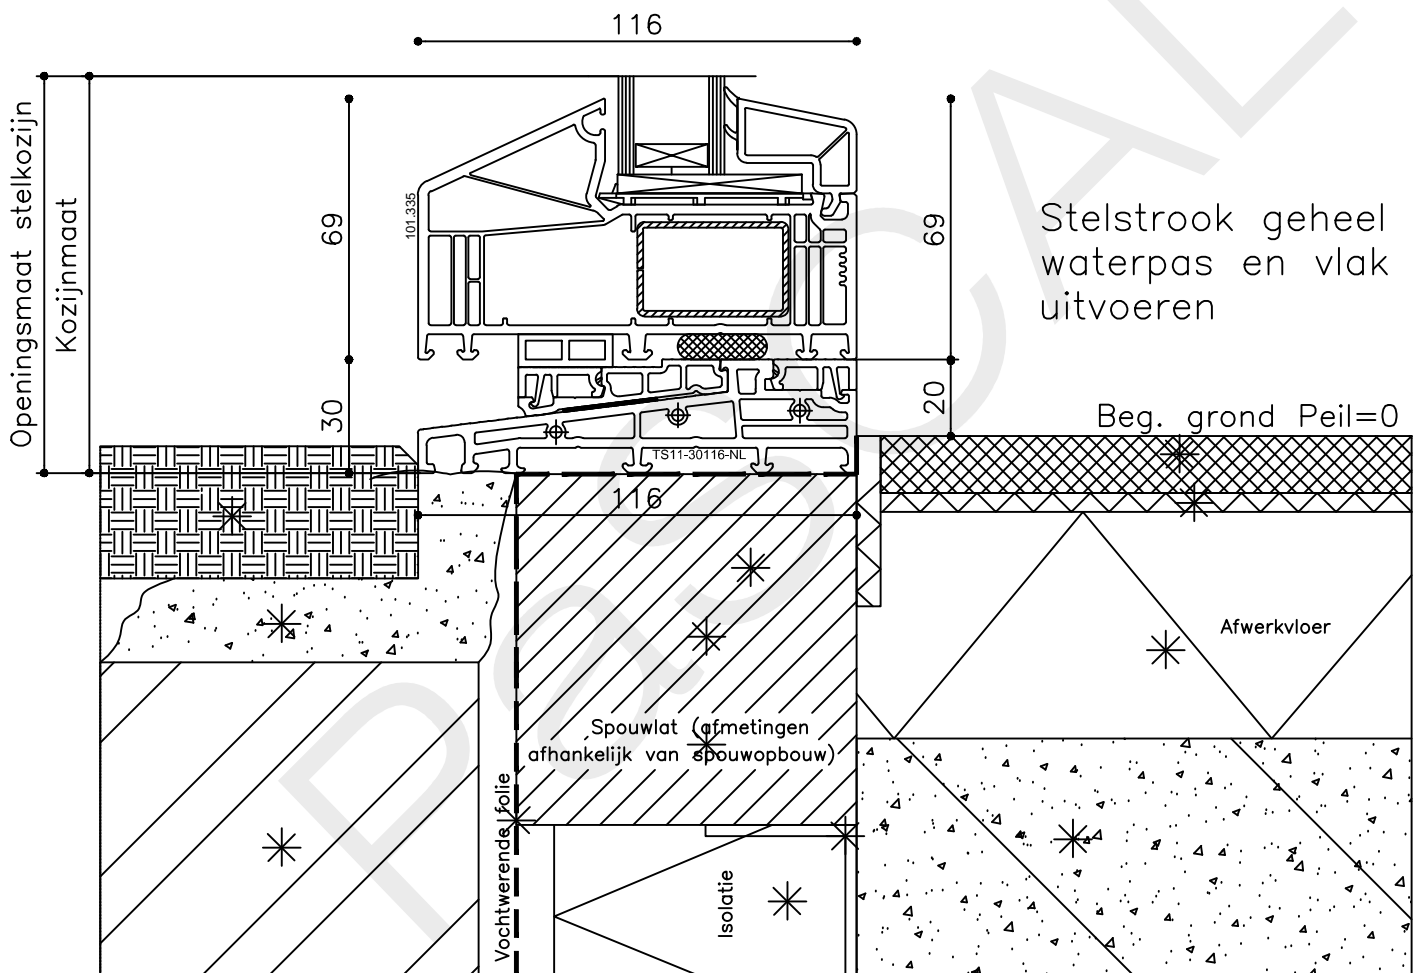

* = EXCL PASCAL RAMEN EN DEUREN

Peil= bovenkant afgewerkte vloer

Betreft : PaSCAL Life NL116

Getekend : LvD

Onderwerp : Dubbele deur zijlicht bu

Datum : 17-04-2021

Onderdeel : Onderdetail

Schaal : 1:2

Vuurijzer 9
5753 SV Deurne
Tel: 0493 31 77 81

KDDZbu 4