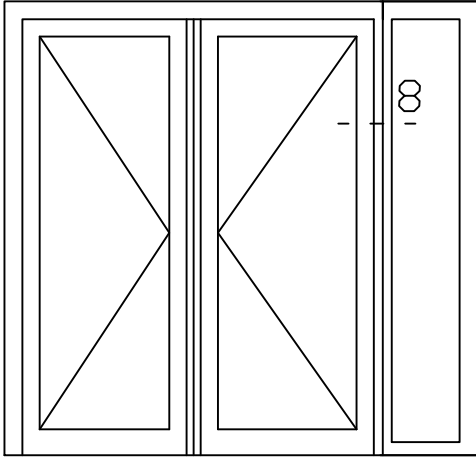

* = EXCL PASCAL RAMEN EN DEUREN

Peil= bovenkant afgewerkte vloer

Betreft : PaSCAL Life NL116

Getekend : LvD

Onderwerp : Dubbele deur zijlicht bu

Datum : 17-04-2021

Onderdeel : Tussenstijl

Schaal : 1:2

Vuurijzer 9
5753 SV Deurne
Tel: 0493 31 77 81

KDDZbu 8