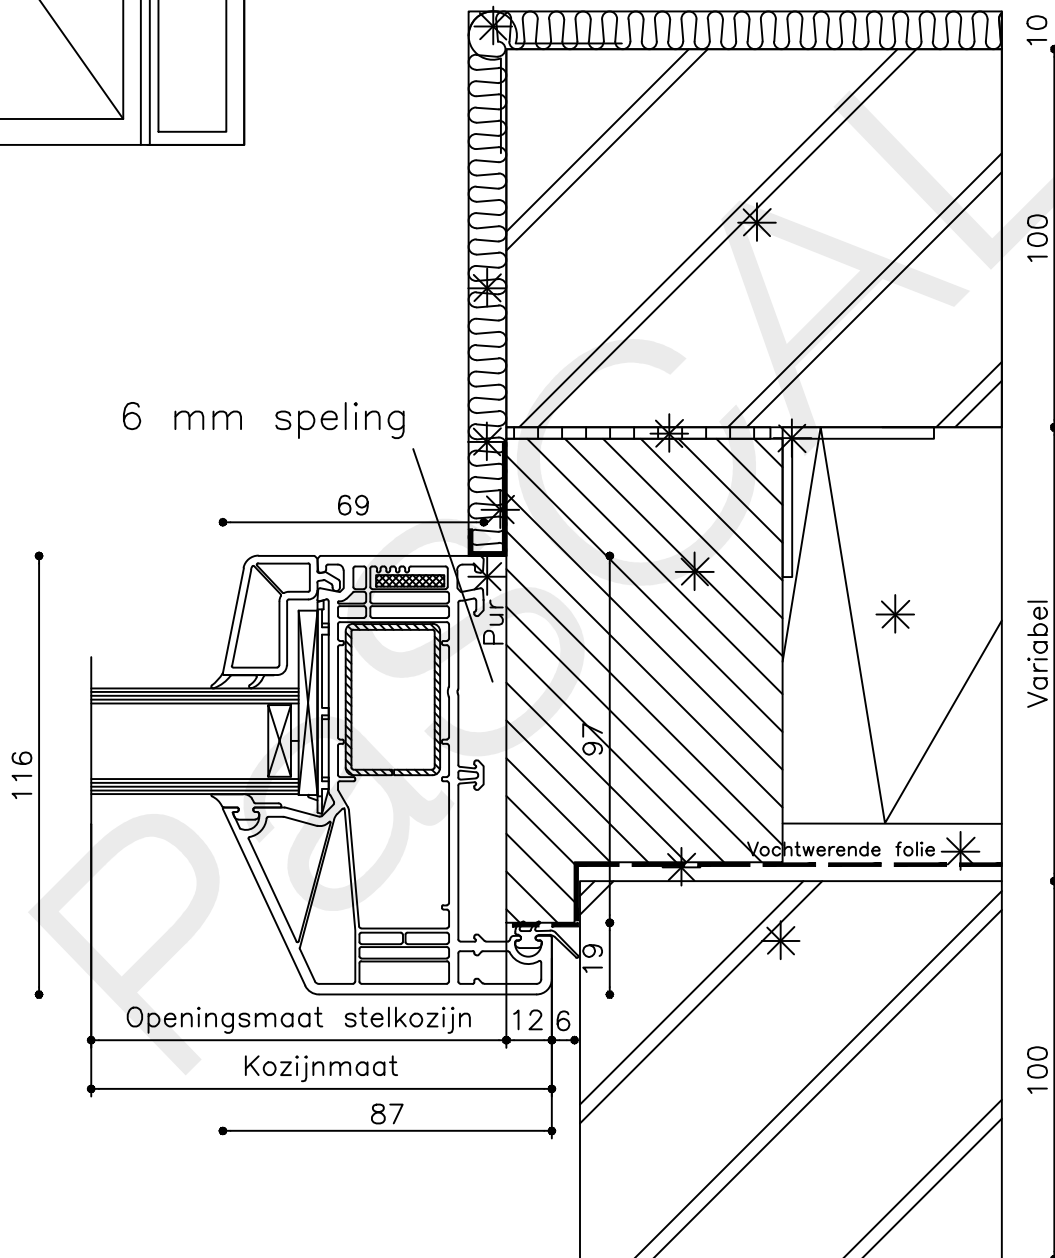

Getekend : LvD

Onderwerp : Dubbele deur zijlicht bu

Datum : 17-04-2021

Onderdeel : Linkerzijdetail

Schaal : 1:2

Vuurijzer 9
5753 SV Deurne
Tel: 0493 31 77 81

KDDZbu 5

* = EXCL PASCAL RAMEN EN DEUREN