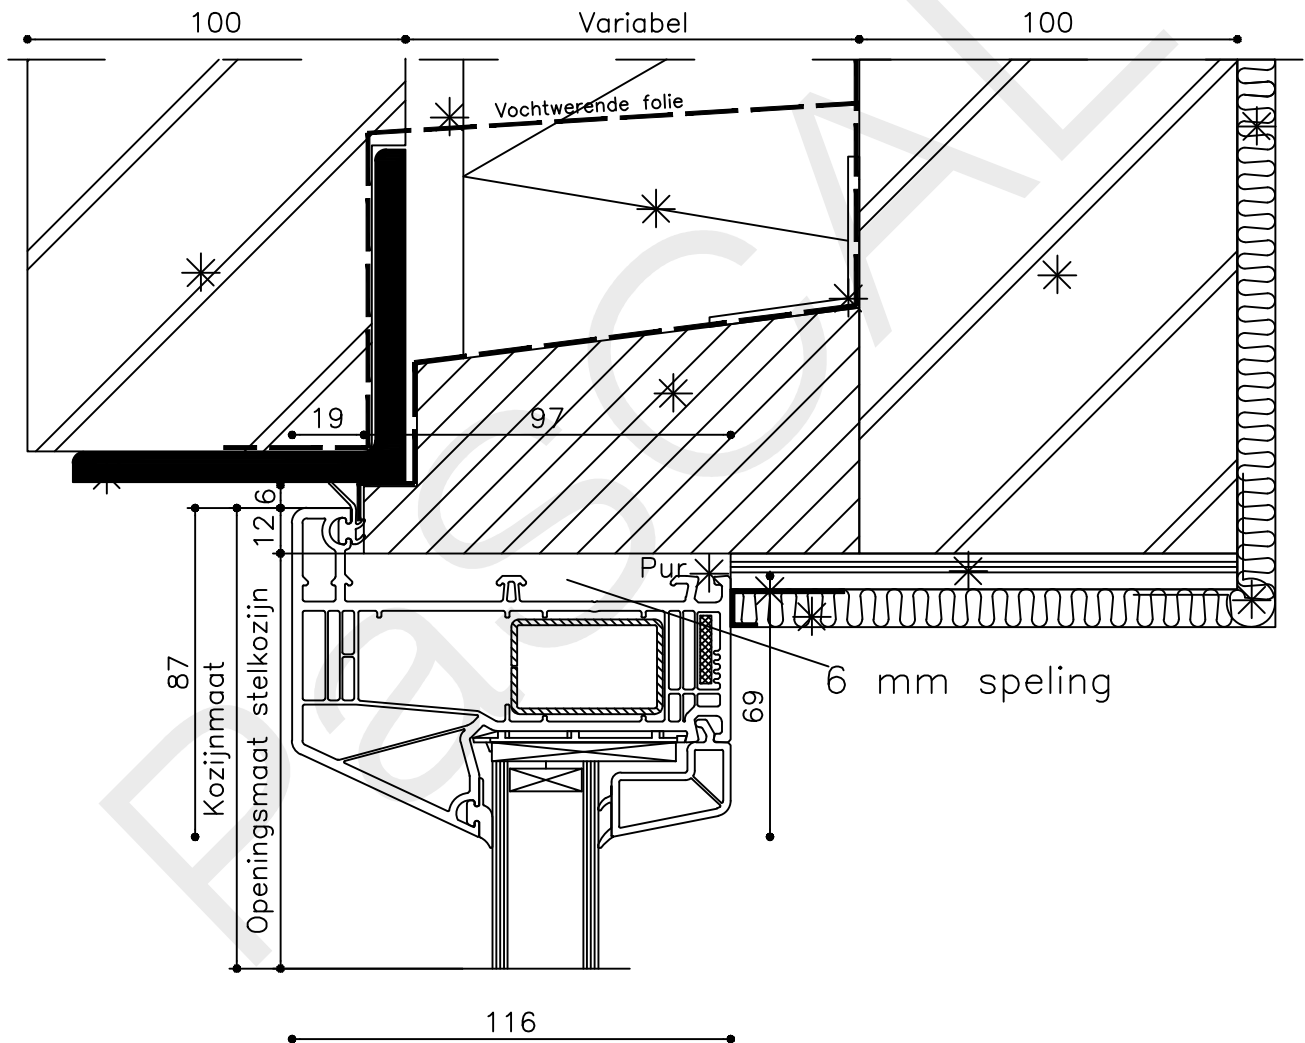

* = EXCL PASCAL RAMEN EN DEUREN

Peil= bovenkant afgewerkte vloer

Betreft : PaSCAL Life NL116

Getekend : LvD

Onderwerp : Dubbele deur zijlicht bu

Datum : 17-04-2021

Onderdeel : Bovendetail

Schaal : 1:2

Vuurijzer 9
5753 SV Deurne
Tel: 0493 31 77 81

KDDZbu 3