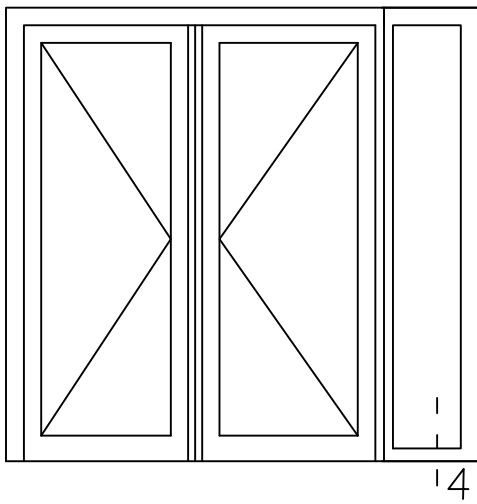

14

* = EXCL PASCAL RAMEN EN DEUREN

Peil= bovenkant afgewerkte vloer

Betreft : PaSCAL Life NL116

Getekend : LvD

Onderwerp : Dubbele deur zijlicht bu

Datum : 17-04-2021

Onderdeel : Onderdetail

Schaal : 1:2

Vuurijzer 9
5753 SV Deurne
Tel: 0493 31 77 81

KDDZbu 4