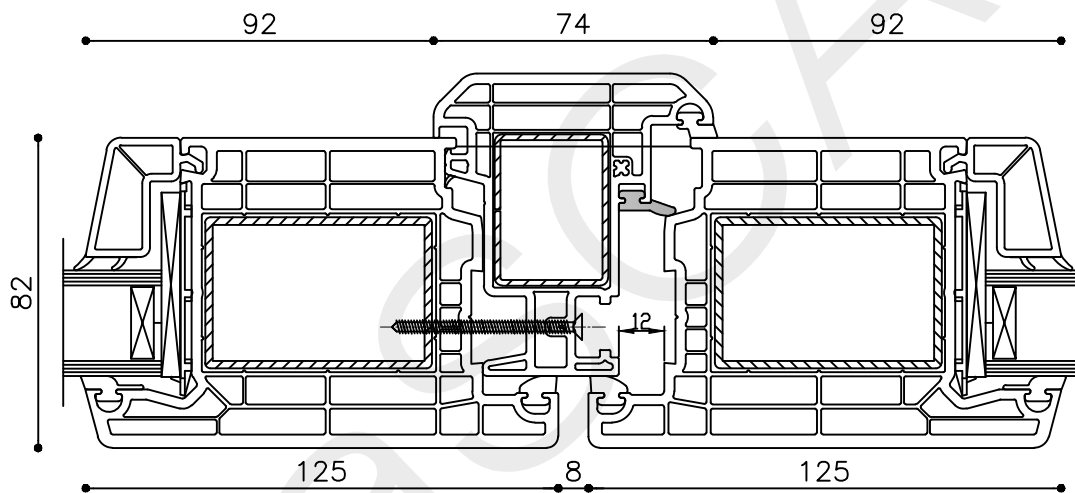

* = EXCL PASCAL RAMEN EN DEUREN

Peil= bovenkant afgewerkte vloer

Betreft : PaSCAL Life NL116

Getekend : LvD

Onderwerp : Dubbele deur zijlicht bu

Datum : 17-04-2021

Onderdeel : Tussenstijl

Schaal : 1:2

Vuurijzer 9
5753 SV Deurne
Tel: 0493 31 77 81

KDDZbu 7