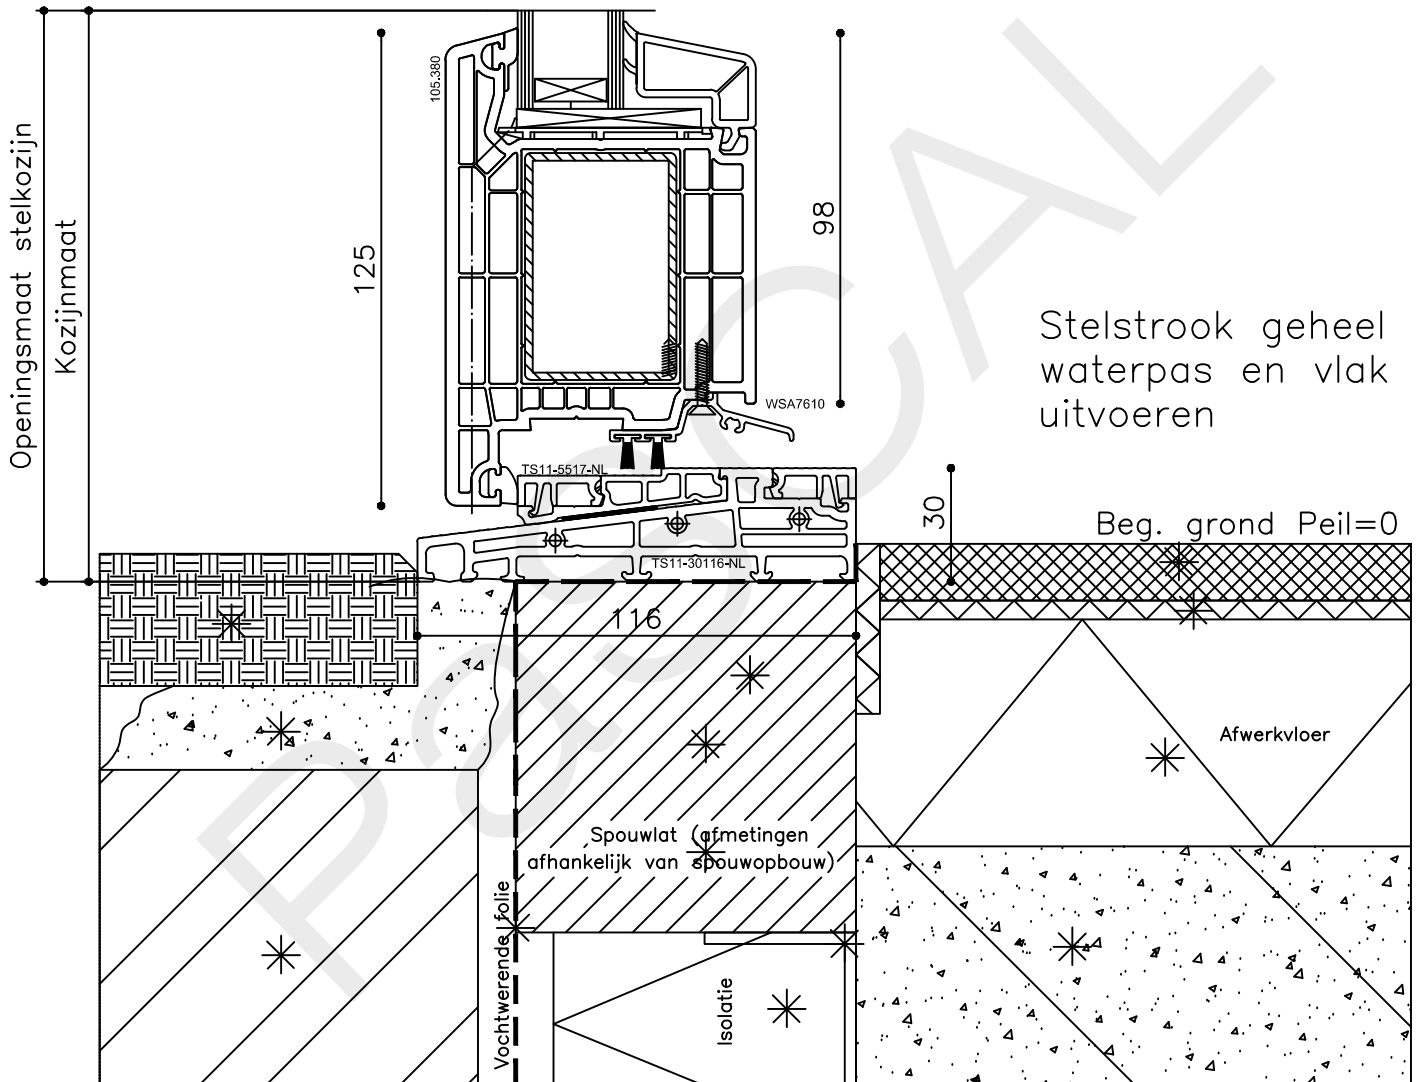

Vuurijzer 9
5753 SV Deurne
Tel: 0493 31 77 81

KDDZbu 1

12

82

Stelstrook geheel waterpas en vlak uitvoeren

Beg. grond Peil=0

* = EXCL PASCAL RAMEN EN DEUREN

Peil= bovenkant afgewerkte vloer