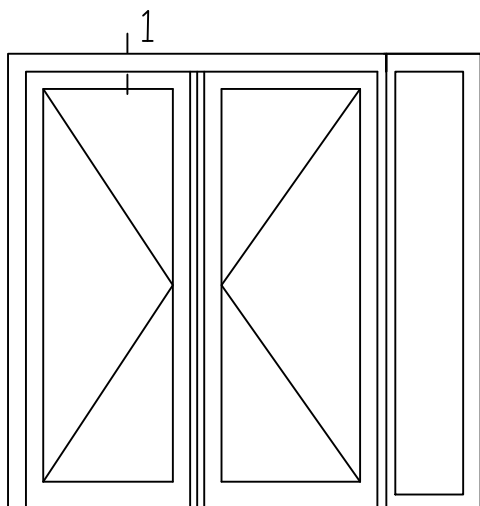

* = EXCL PASCAL RAMEN EN DEUREN

Peil= bovenkant afgewerkte vloer

Betreft : PaSCAL Life NL116

Getekend : LvD

Onderwerp : Dubbele deur zijlicht bu

Datum : 17-04-2021

Onderdeel : Bovendetail

Schaal : 1:2