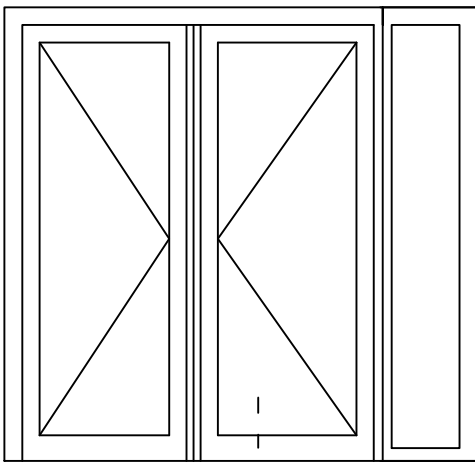

12

82

Stelstrook geheel waterpas en vlak uitvoeren

Beg. grond Peil=0

* = EXCL PASCAL RAMEN EN DEUREN

Peil= bovenkant afgewerkte vloer

Betreft : PaSCAL Life NL116

Getekend : LvD

Onderwerp : Dubbele deur zijlicht bu

Datum : 17-04-2021

Onderdeel : Onderdetail

Schaal : 1:2

Vuurijzer 9
5753 SV Deurne
Tel: 0493 31 77 81

KDDZbu 2