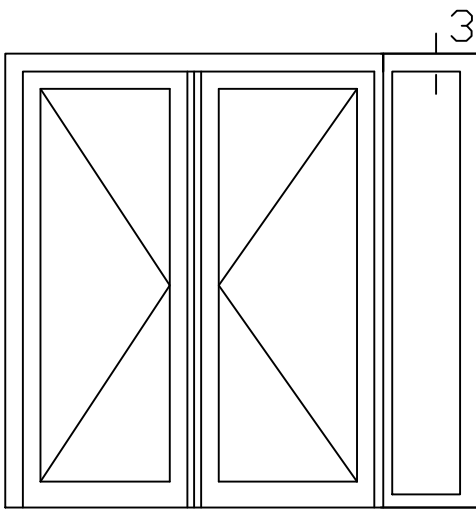

* = EXCL PASCAL RAMEN EN DEUREN

Peil= bovenkant afgewerkte vloer

Betreft : PaSCAL Life NL116

Getekend : LvD

Onderwerp : Dubbele deur zijlicht bu

Datum : 17-04-2021

Onderdeel : Bovendetail

Schaal : 1:2