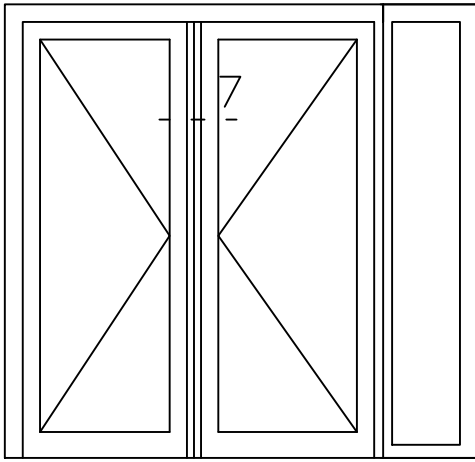

* = EXCL PASCAL RAMEN EN DEUREN

Peil= bovenkant afgewerkte vloer

Betreft : PaSCAL Life NL116

Getekend : LvD

Onderwerp : Dubbele deur zijlicht bu

Datum : 17-04-2021

Onderdeel : Tussenstijl

Schaal : 1:2

Vuurijzer 9
5753 SV Deurne
Tel: 0493 31 77 81

KDDZbu 7