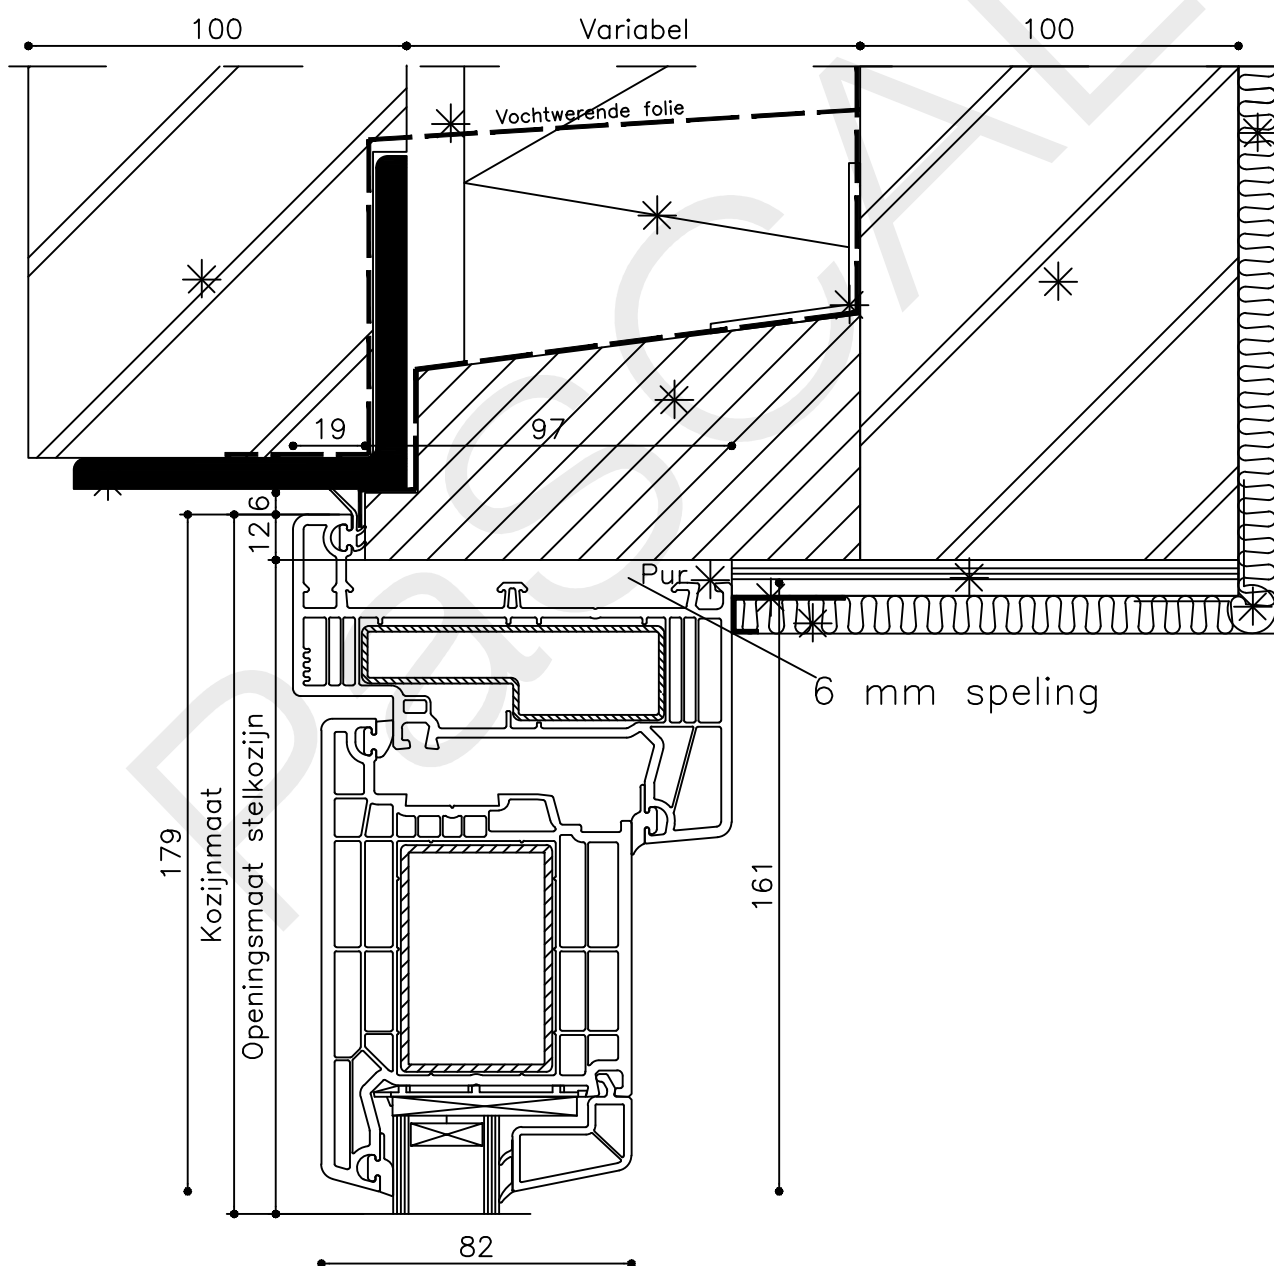

* = EXCL PASCAL RAMEN EN DEUREN

Peil= bovenkant afgewerkte vloer

Betreft : PaSCAL Life NL116

Getekend : LvD

Onderwerp : Dubbele deur zijlicht bu

Datum : 17-04-2021

Onderdeel : Bovendetail

Schaal : 1:2

Vuurijzer 9
5753 SV Deurne
Tel: 0493 31 77 81

KDDZbu 1

12

82

Stelstrook geheel waterpas en vlak uitvoeren

Beg. grond Peil=0

* = EXCL PASCAL RAMEN EN DEUREN

Peil= bovenkant afgewerkte vloer