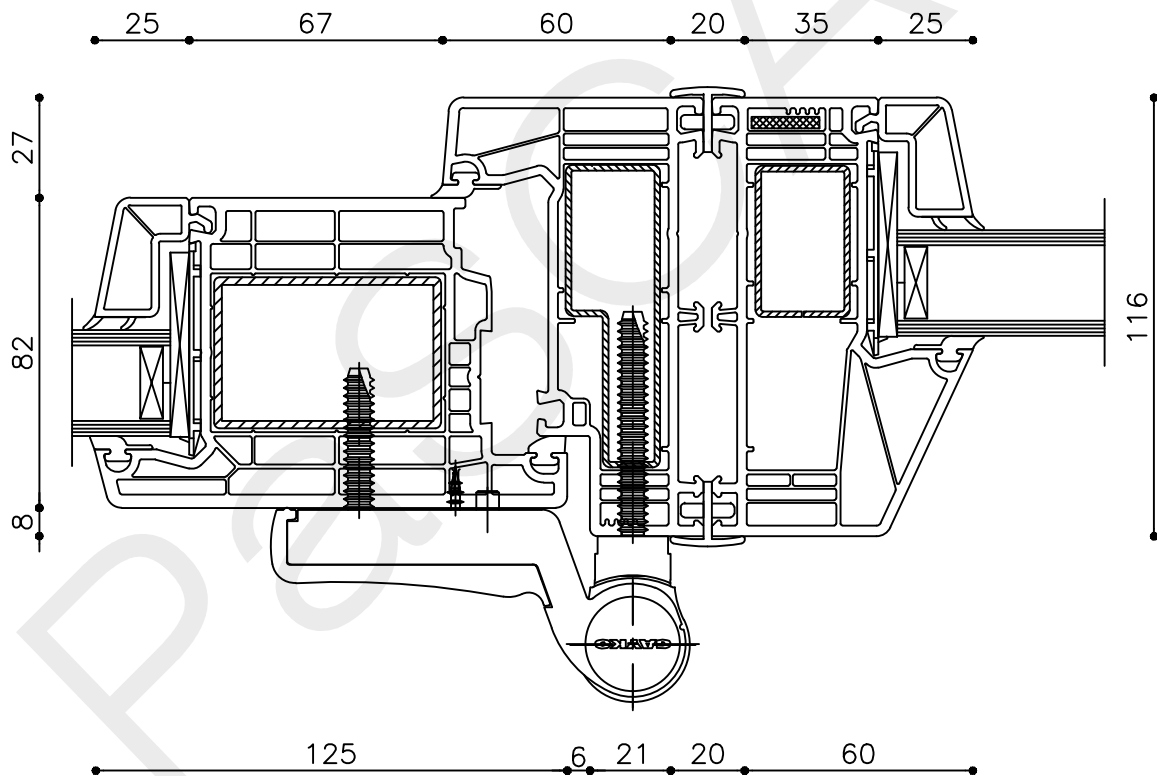

Schaal : 1:2

Vuurijzer 9
5753 SV Deurne
Tel: 0493 31 77 81

KDDZbu 7

* = EXCL PASCAL RAMEN EN DEUREN

Peil= bovenkant afgewerkte vloer

Betreft : PaSCAL Life NL116

Getekend : LvD

Onderwerp : Dubbele deur zijlicht bu