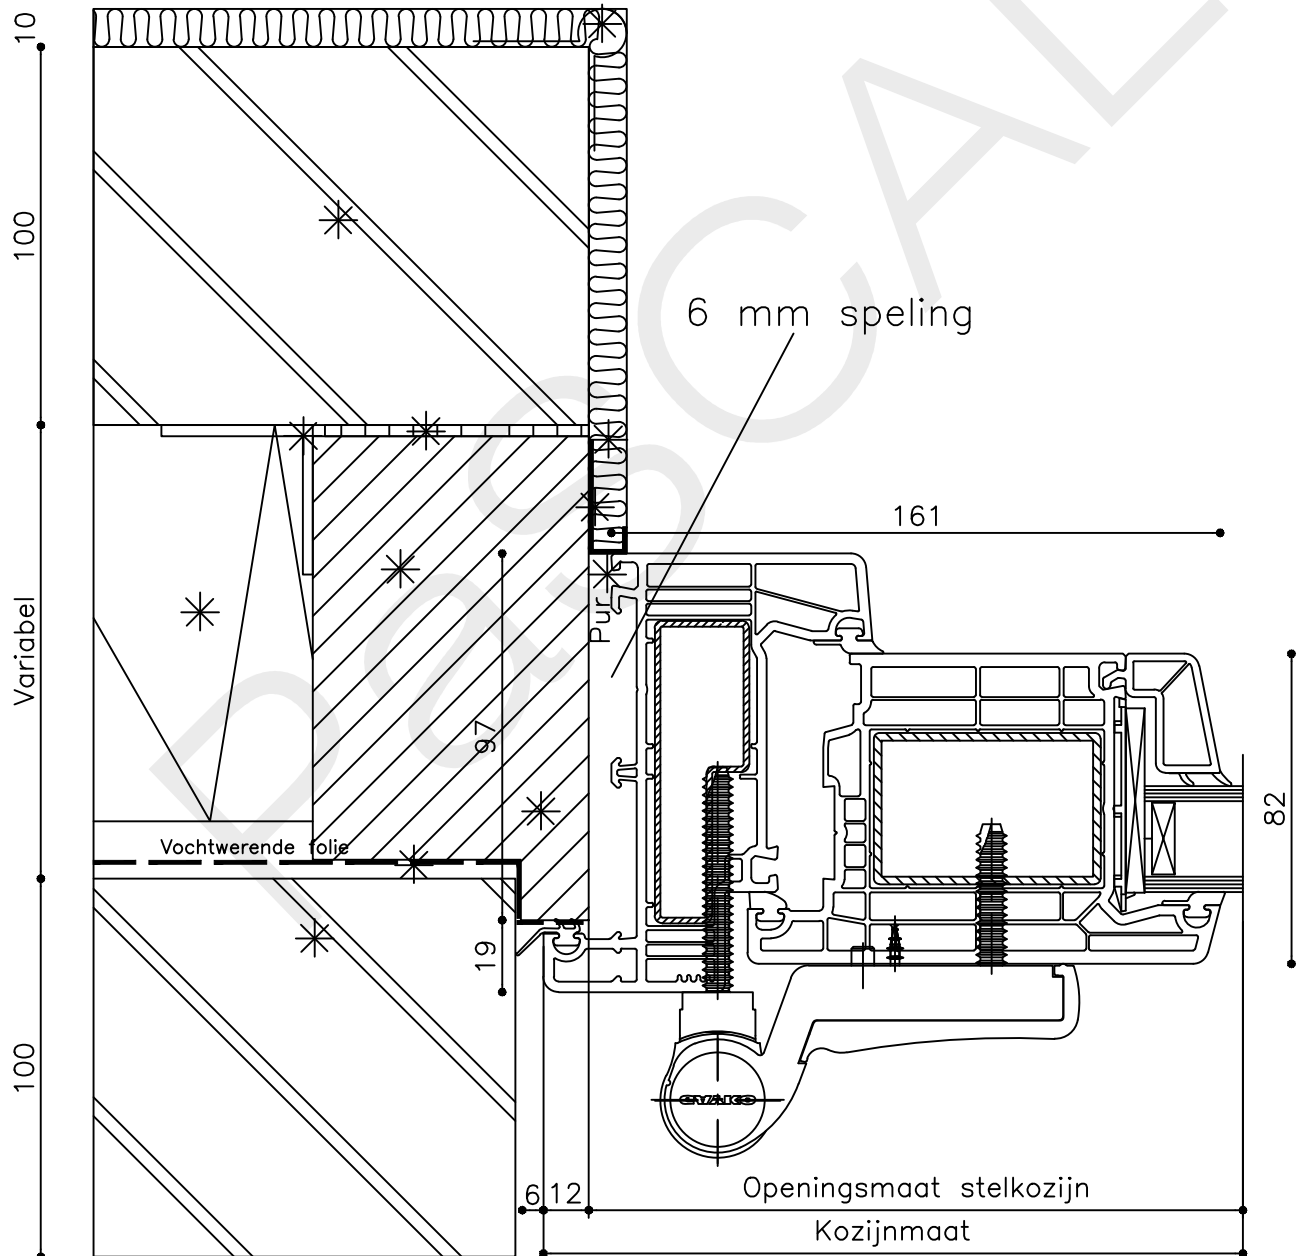

Datum : 17-04-2021

Onderdeel : Onderdetail

Schaal : 1:2

Vuurijzer 9
5753 SV Deurne
Tel: 0493 31 77 81

KDDZbu 4

* = EXCL PASCAL RAMEN EN DEUREN

Peil= bovenkant afgewerkte vloer

Betreft : PaSCAL Life NL116