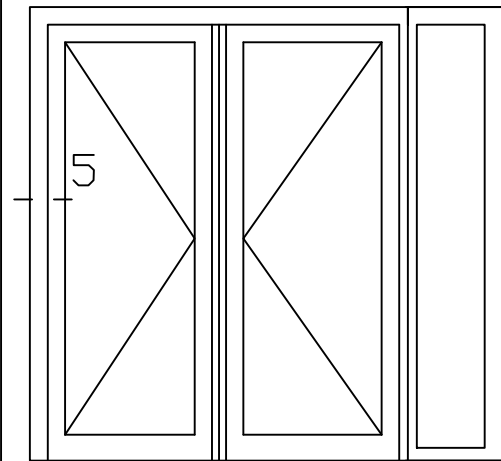

* = EXCL PASCAL RAMEN EN DEUREN

Peil= bovenkant afgewerkte vloer

Betreft : PaSCAL Life NL116

Getekend : LvD

Onderwerp : Dubbele deur zijlicht bu

Datum : 17-04-2021

Onderdeel : Linkerzijdetail

Schaal : 1:2

Vuurijzer 9
5753 SV Deurne
Tel: 0493 31 77 81

KDDZbu 5