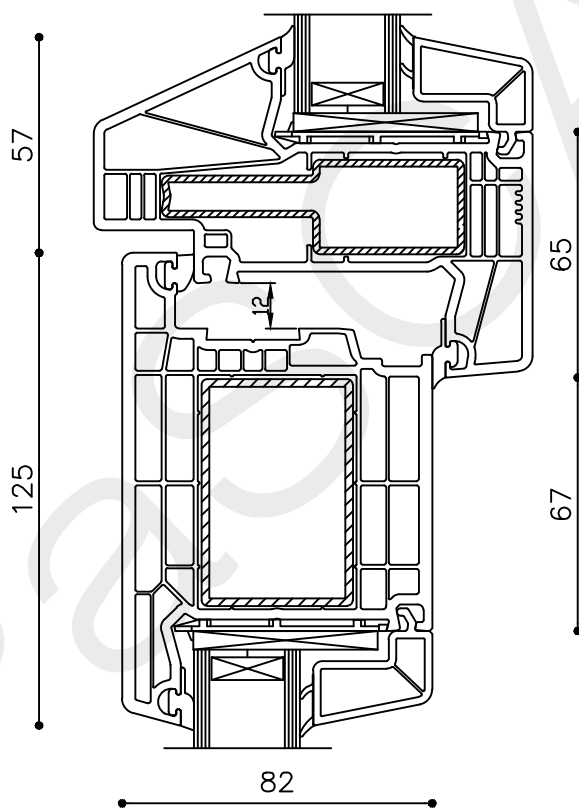

Onderdeel : Rechterzijdetail bu

Schaal : 1:2

Vuurijzer 9
5753 SV Deurne
Tel: 0493 31 77 81

KDDBbu 4

* = EXCL PASCAL RAMEN EN DEUREN

Peil= bovenkant afgewerkte vloer

Betreft : PaSCAL Life NL116

Getekend : LvD