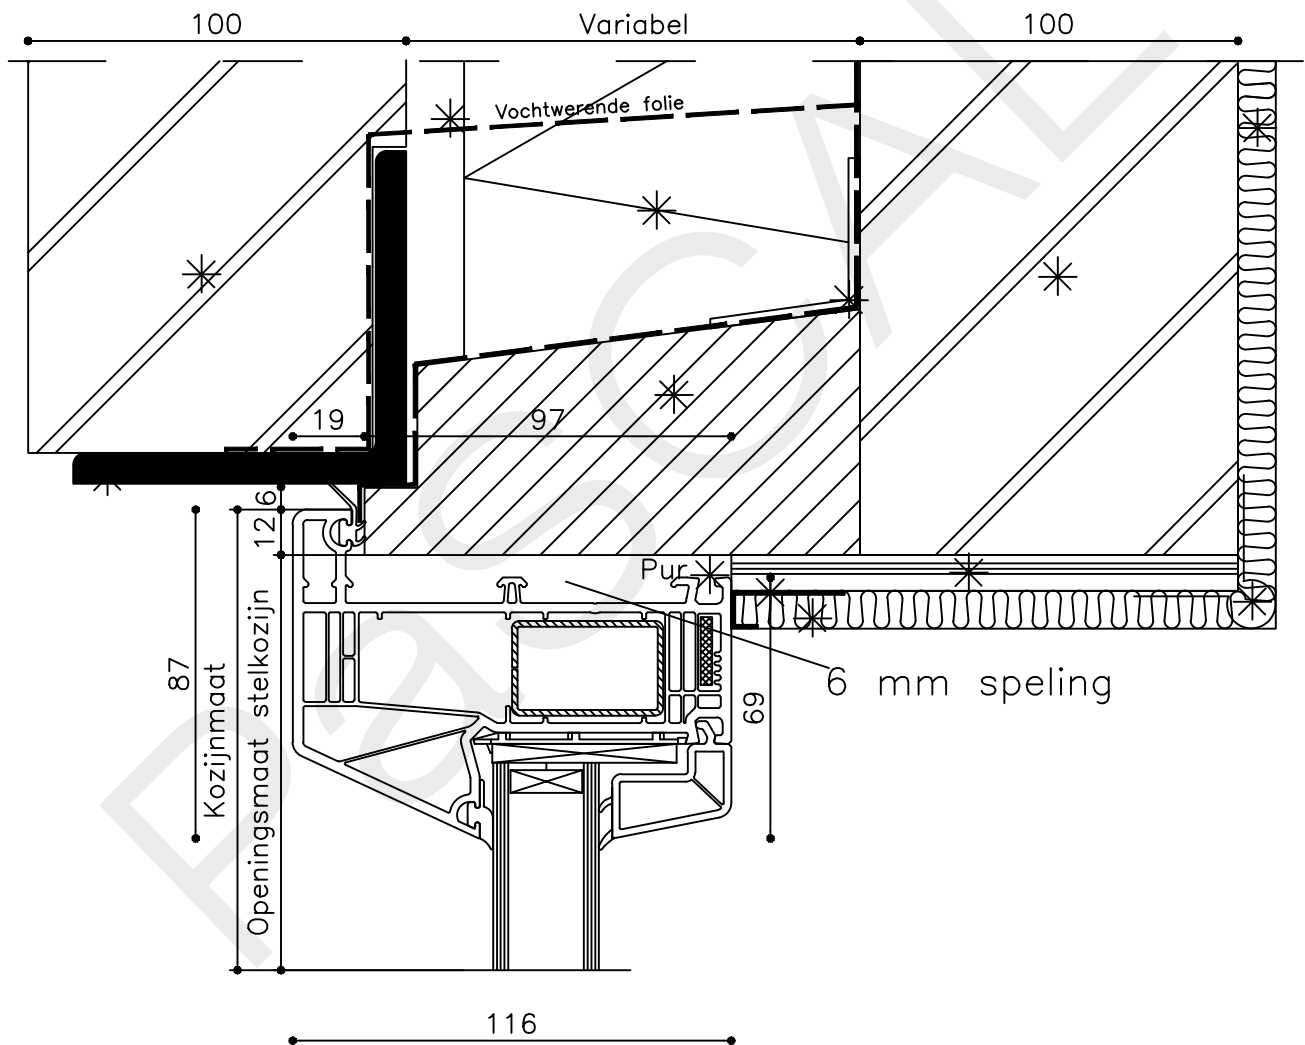

* = EXCL PASCAL RAMEN EN DEUREN

Peil= bovenkant afgewerkte vloer 	Betreft : PaSCAL Life NL116	Getekend : LvD
	Onderwerp : Dubbele deur bovenlicht	Datum : 17-04-2021
	Onderdeel : Profielen bu	Schaal : 1:2
	Vuurijzer 9 5753 SV Deurne Tel: 0493 31 77 81	KDDBbu 0

* = EXCL PASCAL RAMEN EN DEUREN

Peil= bovenkant afgewerkte vloer

Betreft : PaSCAL Life NL116

Getekend : LvD

Onderwerp : Dubbele deur bovenlicht

Datum : 17-04-2021

Onderdeel : Bovendetail bu

Schaal : 1:2

Vuurijzer 9
5753 SV Deurne
Tel: 0493 31 77 81

KDDBbu 1

12

9 82 30

Stelstrook geheel waterpas en vlak uitvoeren

Beg. grond Peil=0

* = EXCL PASCAL RAMEN EN DEUREN

Peil= bovenkant afgewerkte vloer