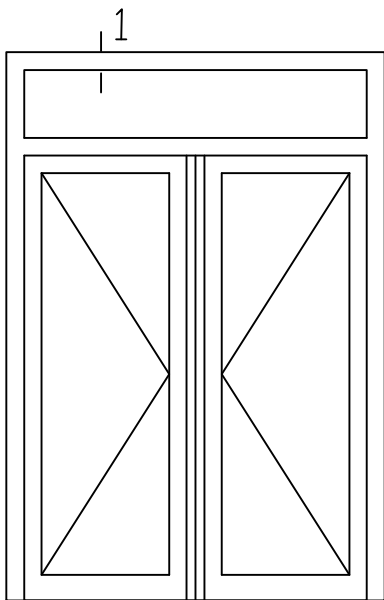

* = EXCL PASCAL RAMEN EN DEUREN

Peil= bovenkant afgewerkte vloer 	Betreft : PaSCAL Life NL116	Getekend : LvD
	Onderwerp : Dubbele deur bovenlicht	Datum : 17-04-2021
	Onderdeel : Profielen bu	Schaal : 1:2
	Vuurijzer 9 5753 SV Deurne Tel: 0493 31 77 81	KDDBbu 0

* = EXCL PASCAL RAMEN EN DEUREN

Peil= bovenkant afgewerkte vloer

Betreft : PaSCAL Life NL116

Getekend : LvD

Onderwerp : Dubbele deur bovenlicht

Datum : 17-04-2021

Onderdeel : Bovendetail bu

Schaal : 1:2