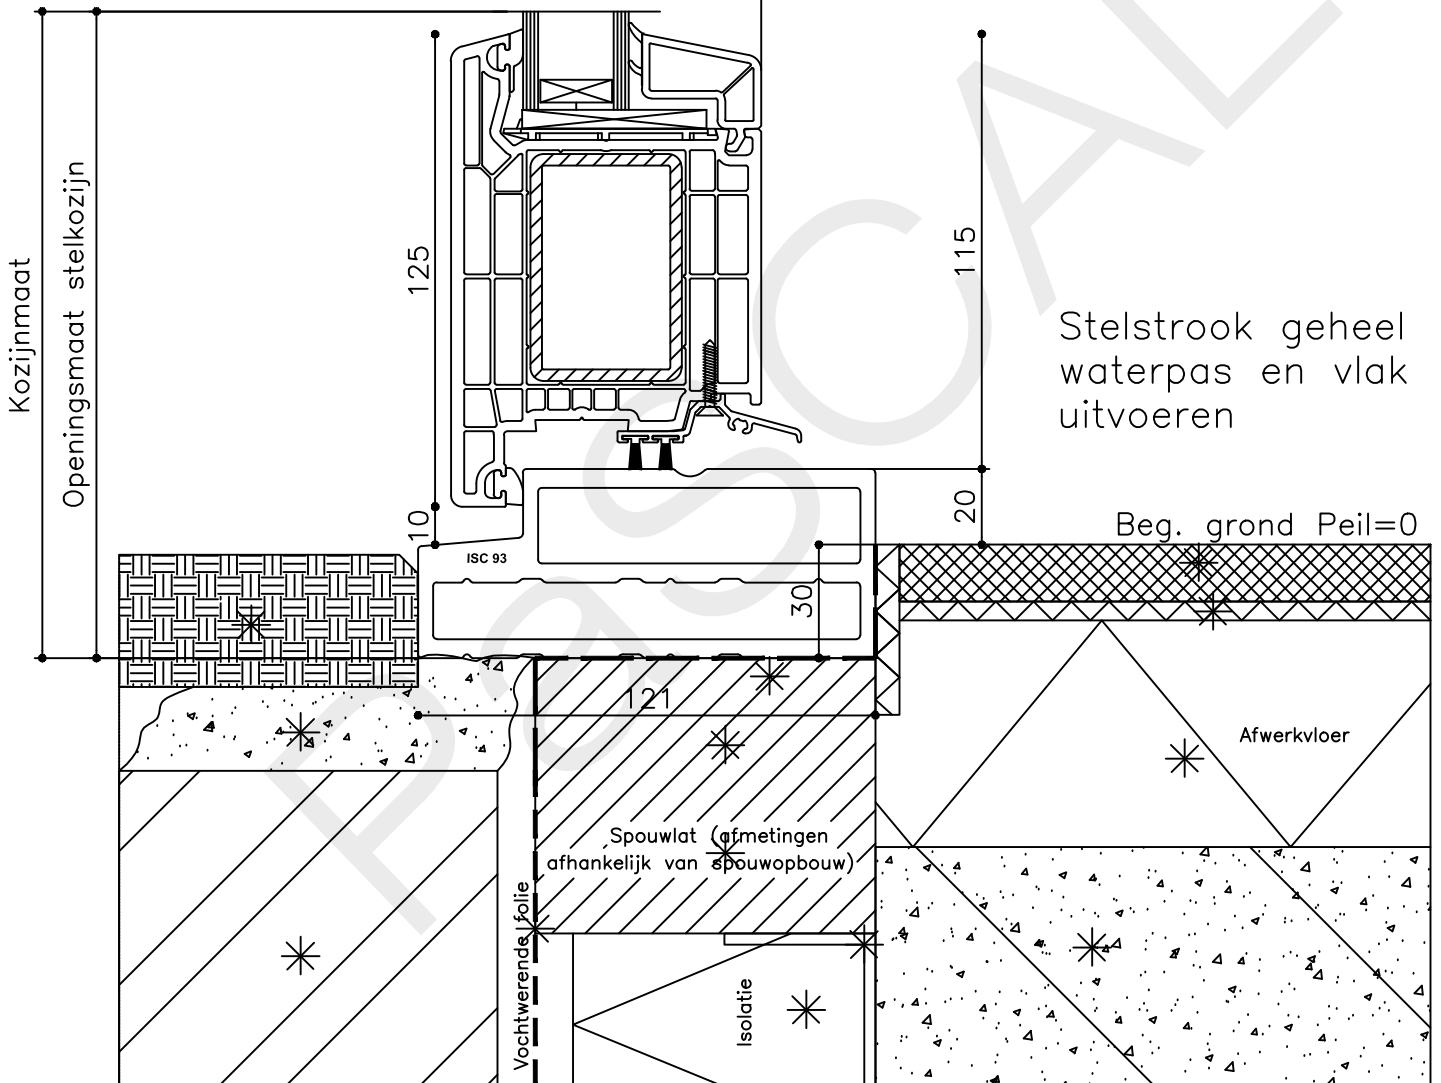

* = EXCL PASCAL RAMEN EN DEUREN

Peil= bovenkant afgewerkte vloer

Betreft : PaSCAL Life NL116

Getekend : LvD

Onderwerp : Dubbele deur bovenlicht

Datum : 17-04-2021

Onderdeel : Bovendetail bu

Schaal : 1:2

Vuurijzer 9
5753 SV Deurne
Tel: 0493 31 77 81

KDDBbu 1

12

9 82 30

Stelstrook geheel waterpas en vlak uitvoeren

Beg. grond Peil=0

* = EXCL PASCAL RAMEN EN DEUREN

Peil= bovenkant afgewerkte vloer