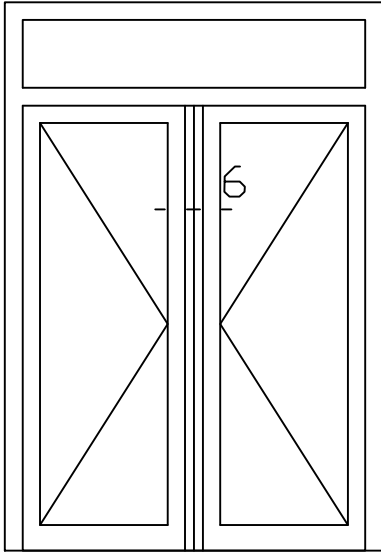

Onderwerp : Dubbele deur bovenlicht

Datum : 17-04-2021

Onderdeel : Tussenstijl bu

Schaal : 1:2

Vuurijzer 9
5753 SV Deurne
Tel: 0493 31 77 81

KDDBbu 5

* = EXCL PASCAL RAMEN EN DEUREN

Peil= bovenkant afgewerkte vloer