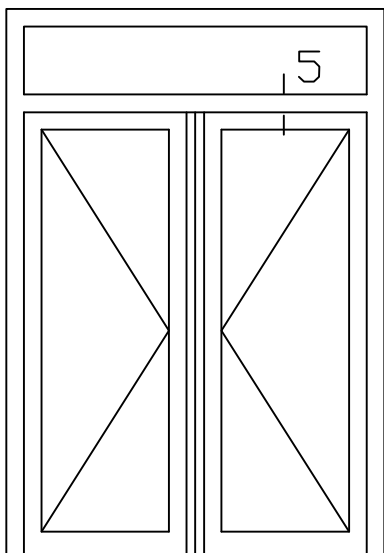

* = EXCL PASCAL RAMEN EN DEUREN

Peil= bovenkant afgewerkte vloer

Betreft : PaSCAL Life NL116

Getekend : LvD

Onderwerp : Dubbele deur bovenlicht

Datum : 17-04-2021

Onderdeel : Tussenstijl bu

Schaal : 1:2

Vuurijzer 9
5753 SV Deurne
Tel: 0493 31 77 81

KDDBbu 5