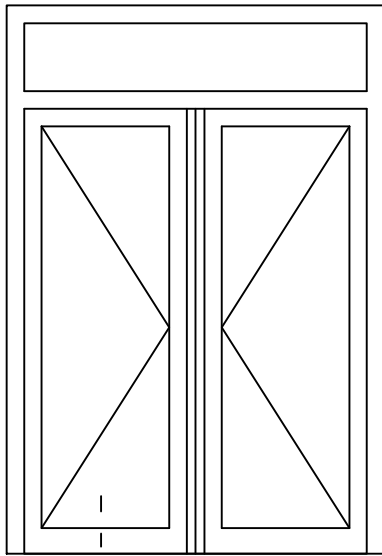

12

9 82 30

Stelstrook geheel waterpas en vlak uitvoeren

Beg. grond Peil=0

* = EXCL PASCAL RAMEN EN DEUREN

Peil= bovenkant afgewerkte vloer

Betreft : PaSCAL Life NL116

Getekend : LvD

Onderwerp : Dubbele deur bovenlicht

Datum : 17-04-2021

Onderdeel : Onderdetail bu

Schaal : 1:2

Vuurijzer 9
5753 SV Deurne
Tel: 0493 31 77 81

KDDBbu 2