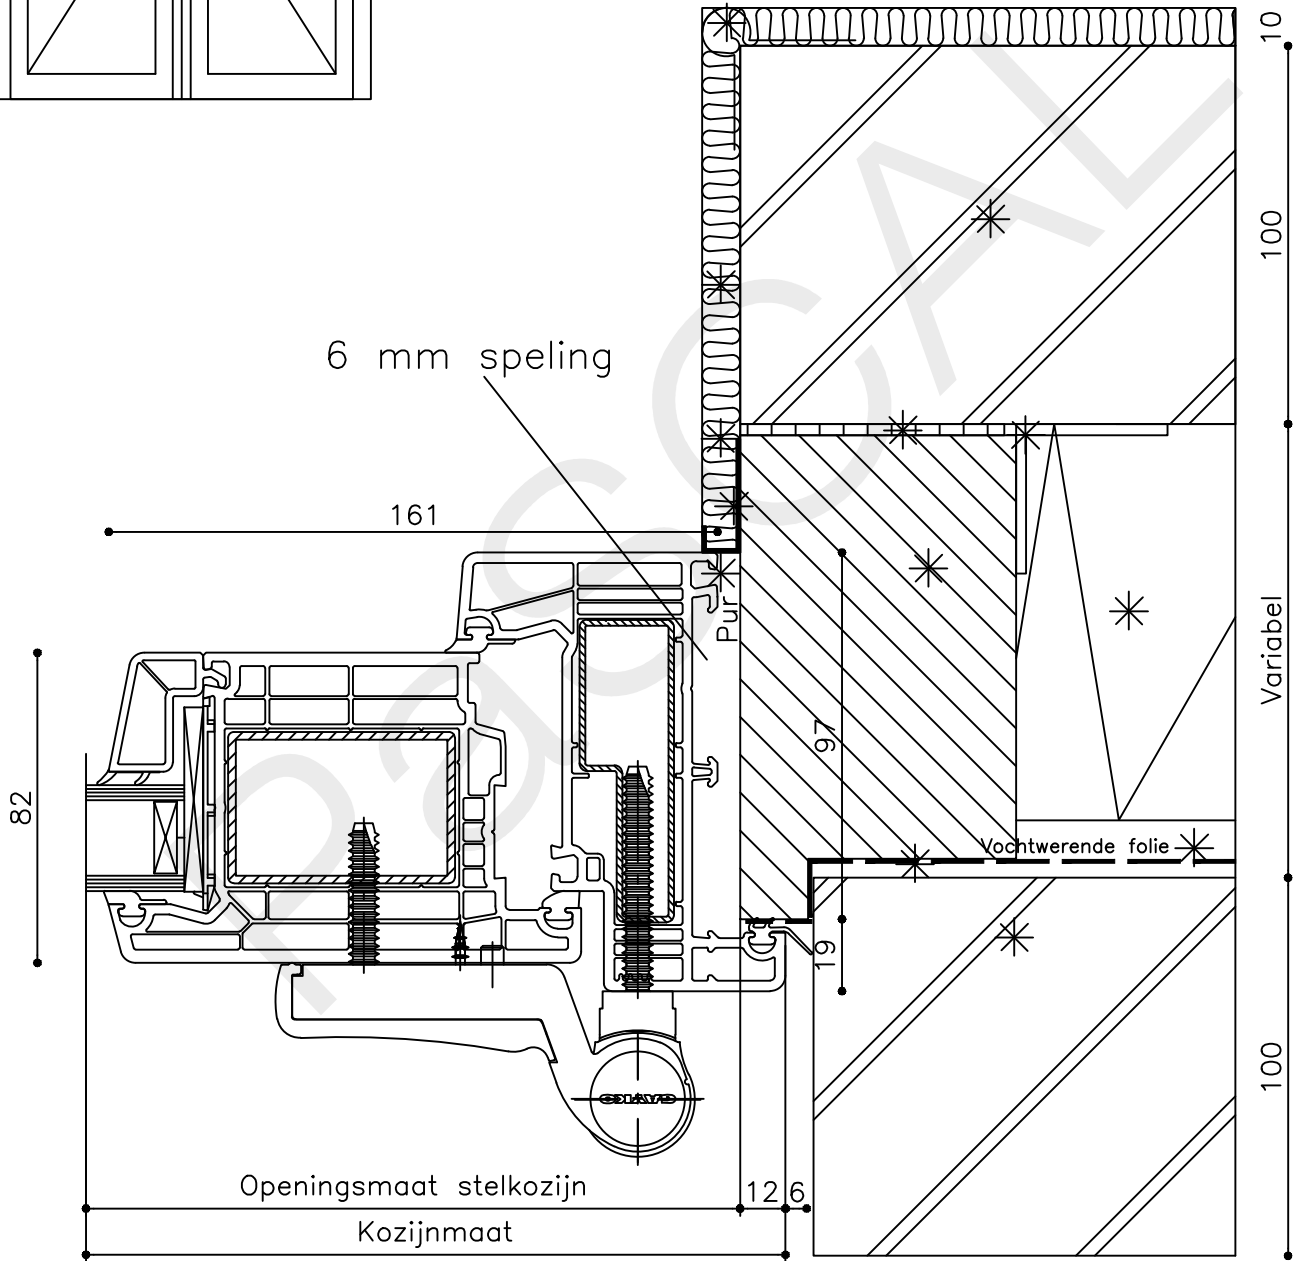

* = EXCL PASCAL RAMEN EN DEUREN

Peil= bovenkant afgewerkte vloer

Betreft : PaSCAL Life NL116

Getekend : LvD

Onderwerp : Dubbele deur bovenlicht

Datum : 17-04-2021

Onderdeel : Rechterzijdetail bu

Schaal : 1:2

Vuurijzer 9
5753 SV Deurne
Tel: 0493 31 77 81

KDDBbu 4