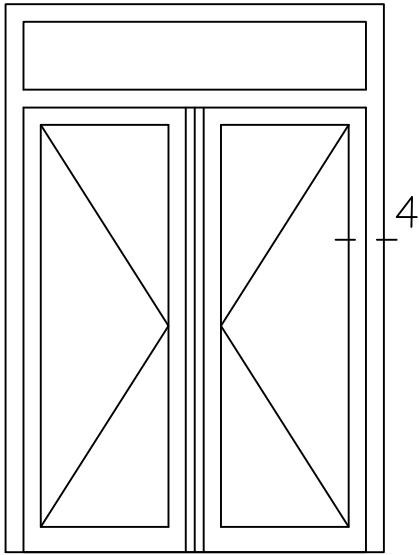

* = EXCL PASCAL RAMEN EN DEUREN

Peil= bovenkant afgewerkte vloer

Betreft : PaSCAL Life NL116

Getekend : LvD

Onderwerp : Dubbele deur bovenlicht

Datum : 17-04-2021

Onderdeel : Rechterzijdetail bu

Schaal : 1:2

Vuurijzer 9
5753 SV Deurne
Tel: 0493 31 77 81

KDDBbu 4