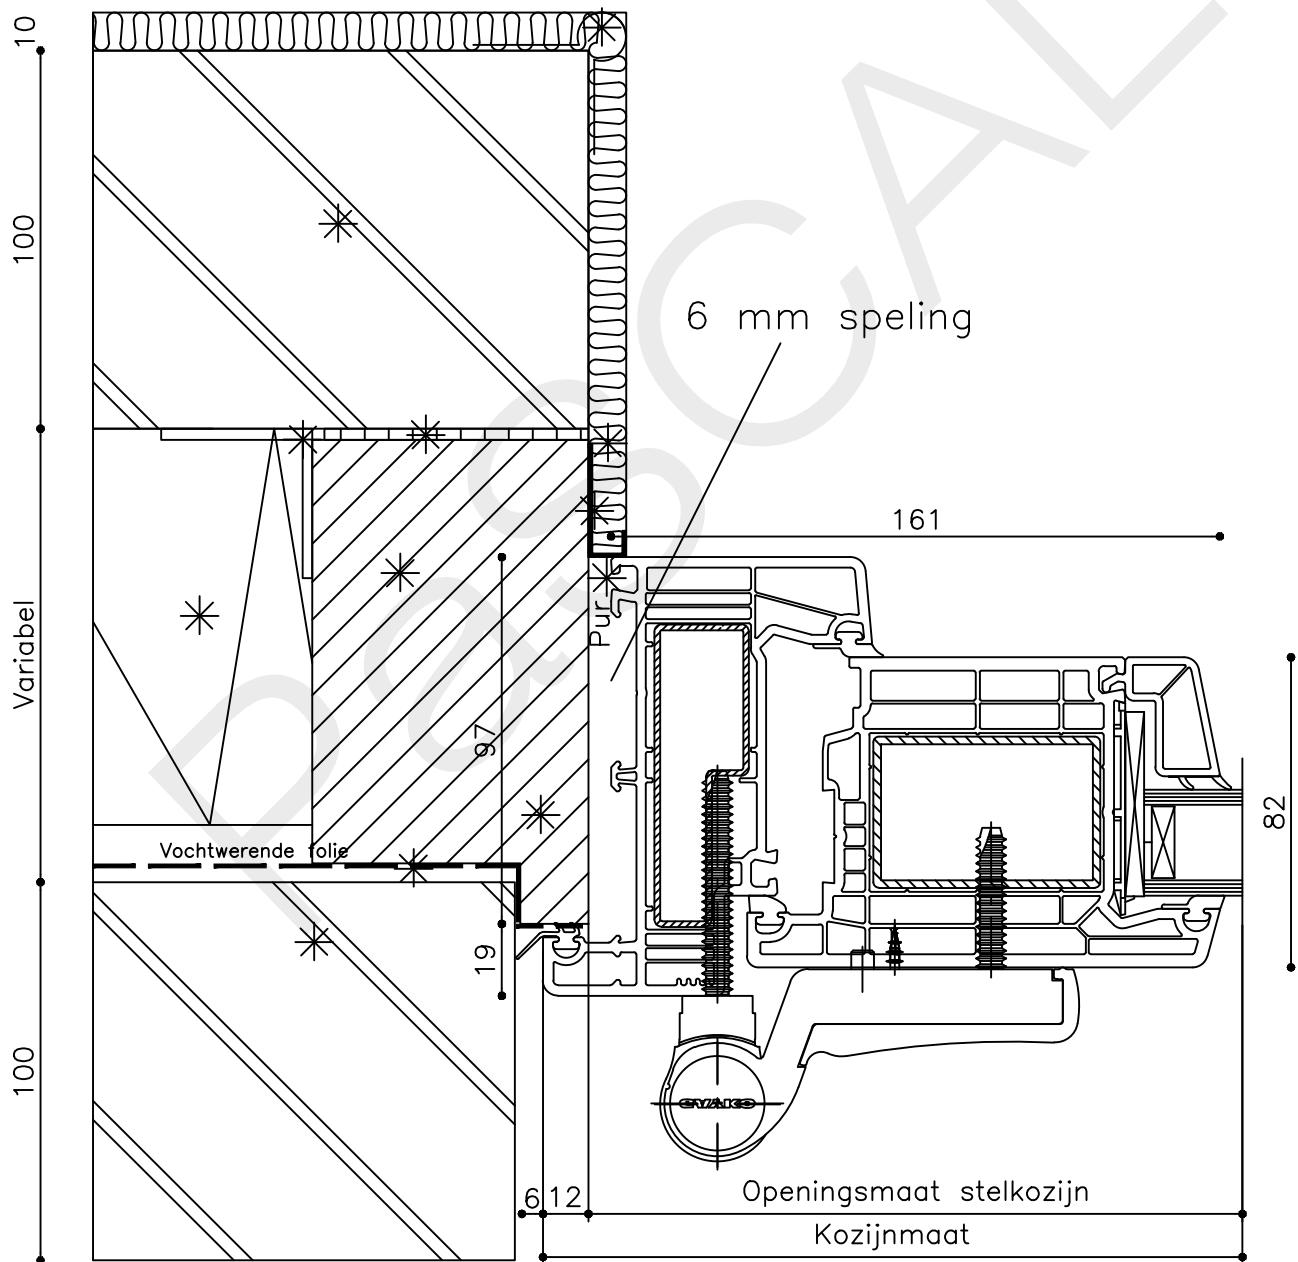

* = EXCL PASCAL RAMEN EN DEUREN

Peil= bovenkant afgewerkte vloer

Betreft : PaSCAL Life NL116

Getekend : LvD

Onderwerp : Dubbele deur bovenlicht

Datum : 17-04-2021

Onderdeel : Linkerzijdetail bu

Schaal : 1:2

Vuurijzer 9
5753 SV Deurne
Tel: 0493 31 77 81

KDDBbu 3