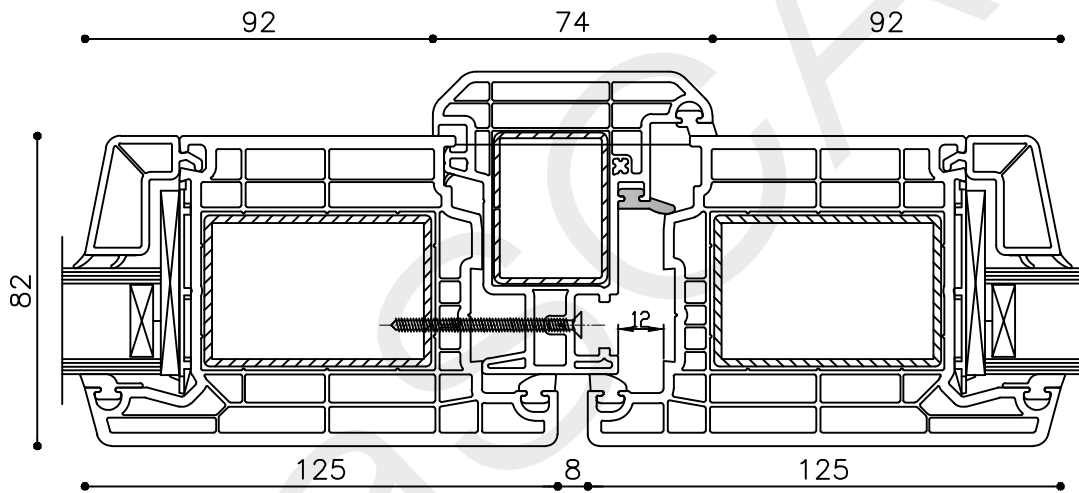

Onderwerp : Dubbele deur bovenlicht

Datum : 17-04-2021

Onderdeel : Tussenstijl bu

Schaal : 1:2

Vuurijzer 9
5753 SV Deurne
Tel: 0493 31 77 81

KDDBbu 5

* = EXCL PASCAL RAMEN EN DEUREN

Peil= bovenkant afgewerkte vloer