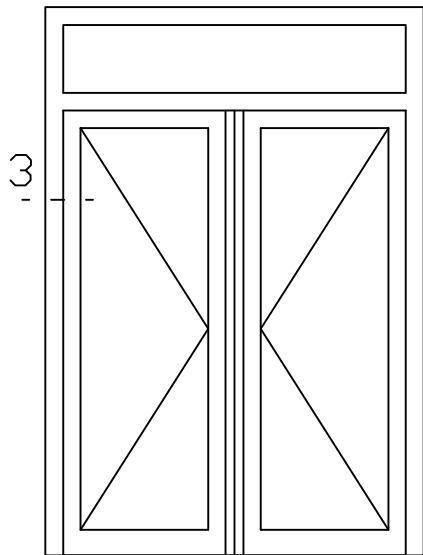

* = EXCL PASCAL RAMEN EN DEUREN

Peil= bovenkant afgewerkte vloer

Betreft : PaSCAL Life NL116

Getekend : LvD

Onderwerp : Dubbele deur bovenlicht

Datum : 17-04-2021

Onderdeel : Linkerzijdetail bu

Schaal : 1:2