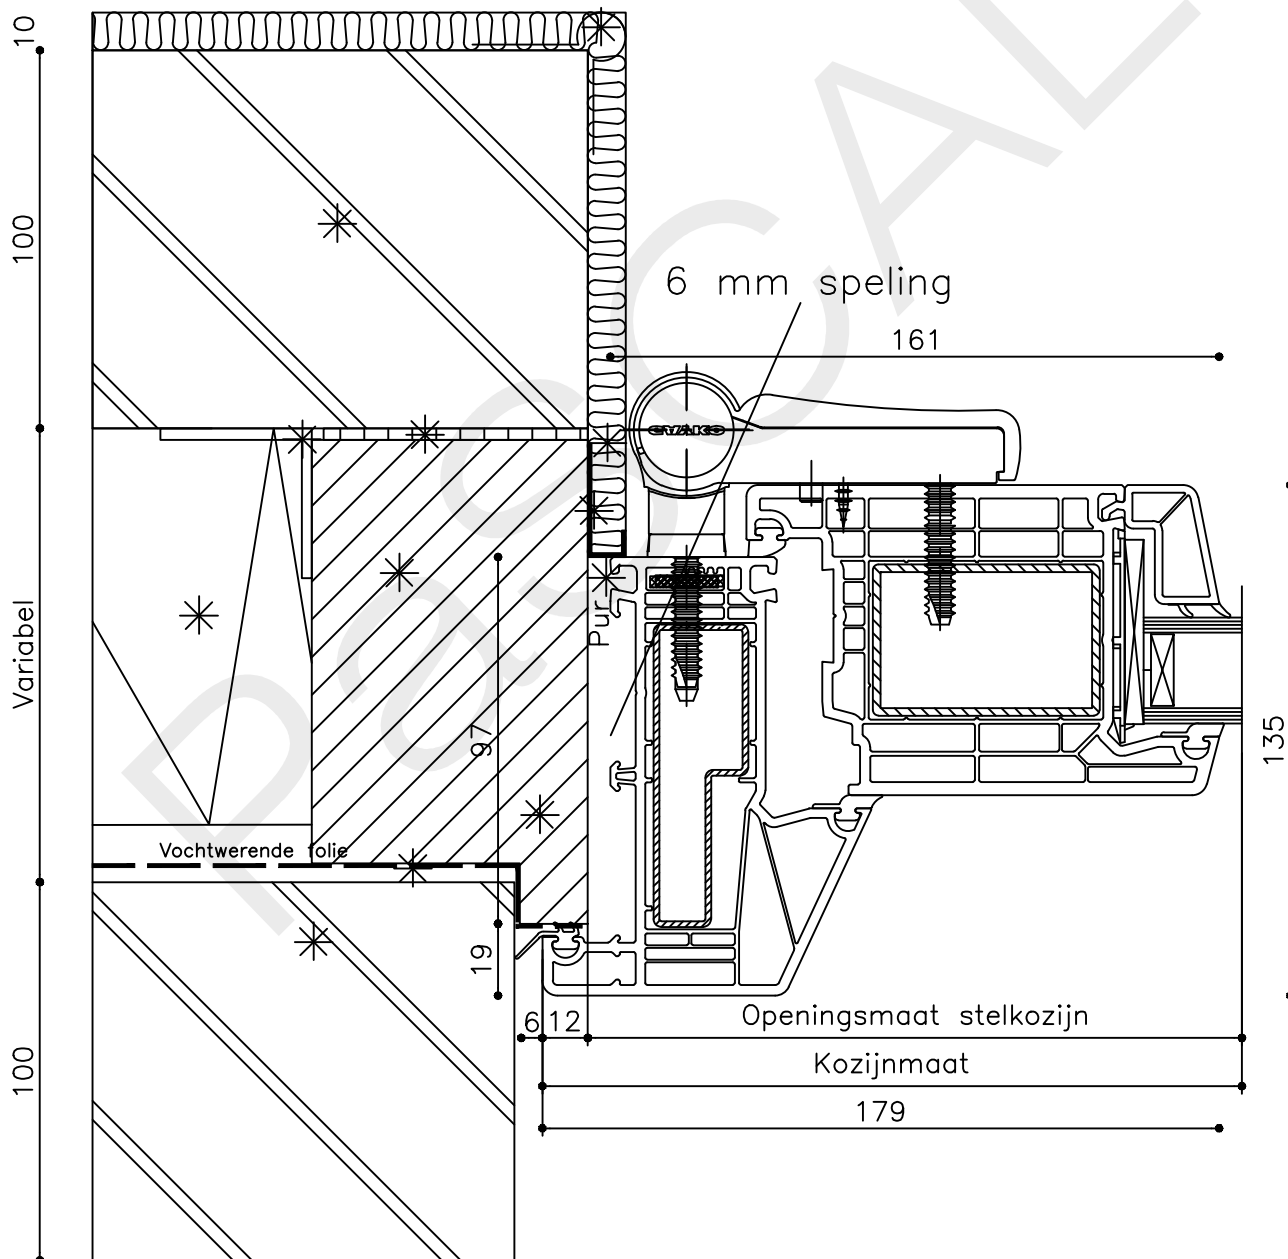

* = EXCL PASCAL RAMEN EN DEUREN

Peil= bovenkant afgewerkte vloer

Betreft : PaSCAL Life NL116

Getekend : LvD

Onderwerp : Deur zijlicht bi

Datum : 17-4-2021

Onderdeel : Linkerzijdetail

Schaal : 1:2

Vuurijzer 9
5753 SV Deurne
Tel: 0493 31 77 81

KDZbi 5