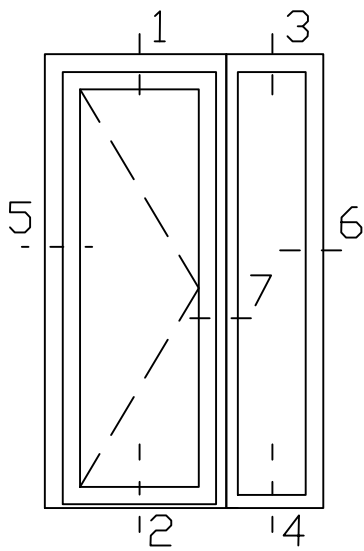

\* = EXCL PASCAL RAMEN EN DEUREN

Peil= bovenkant afgewerkte vloer

	Betreft : PaSCAL Life NL116	Getekend : LvD
	Onderwerp : Deur zijlicht bi	Datum : 17-4-2021
	Onderdeel : Profielen	Schaal : 1:2
	Vuurijzer 9 5753 SV Deurne Tel: 0493 31 77 81	KDZbi 0.0

\* = EXCL PASCAL RAMEN EN DEUREN

Peil= bovenkant afgewerkte vloer

Betreft : PaSCAL Life NL116

Getekend : LvD

Onderwerp : Deur zijlicht bi

Datum : 17-4-2021

Onderdeel : Profielen

Schaal : 1:2