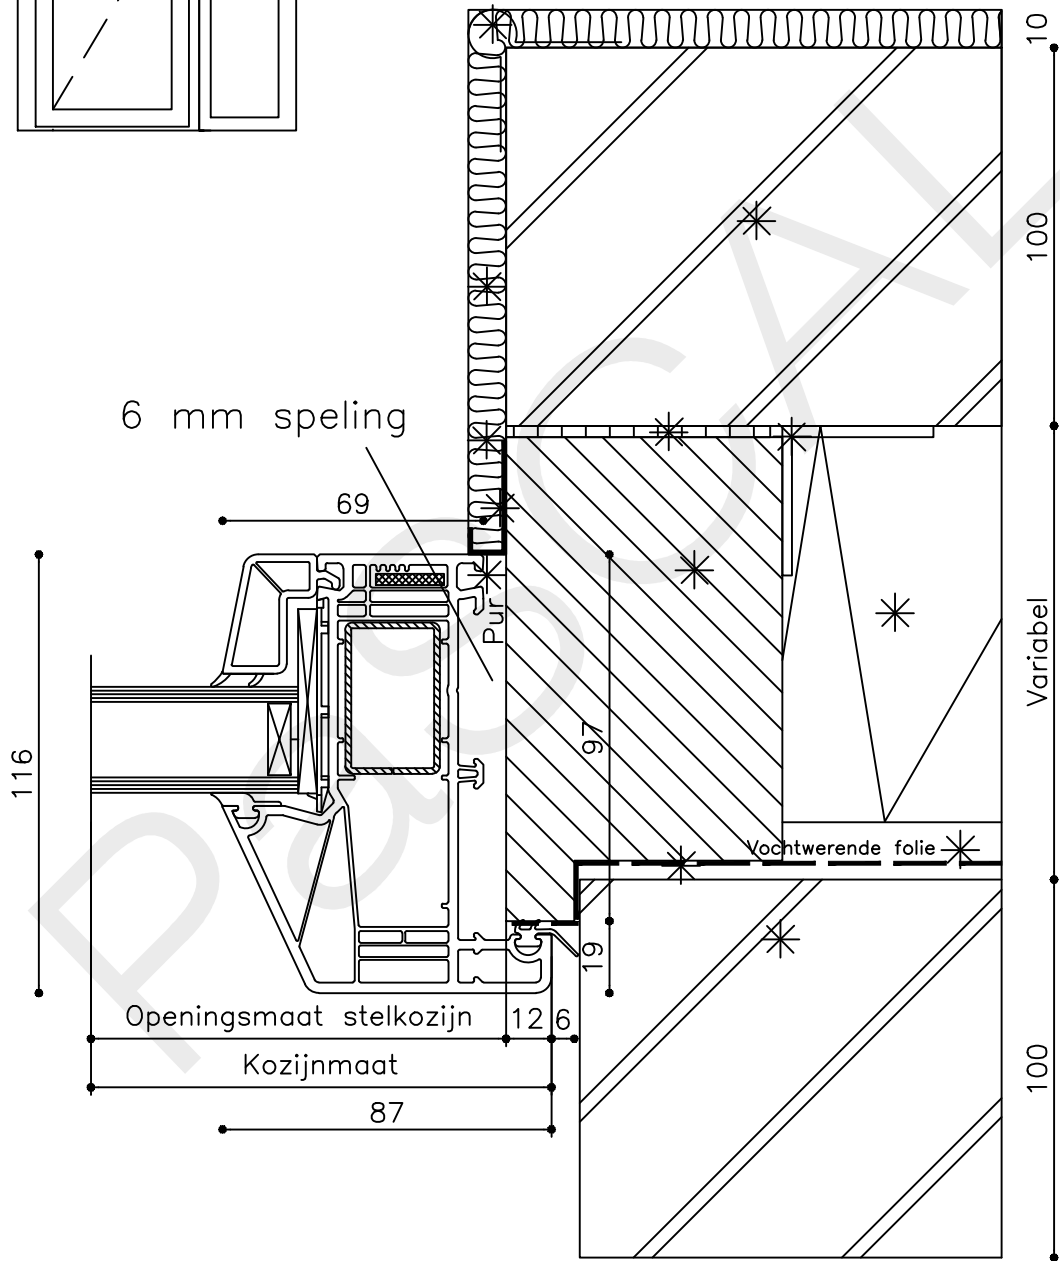

* = EXCL PASCAL RAMEN EN DEUREN

Peil= bovenkant afgewerkte vloer

Betreft : PaSCAL Life NL116

Getekend : LvD

Onderwerp : Deur zijlicht bi

Datum : 17-4-2021

Onderdeel : Rechterzijdetail

Schaal : 1:2

Vuurijzer 9
5753 SV Deurne
Tel: 0493 31 77 81

KDZbi 6