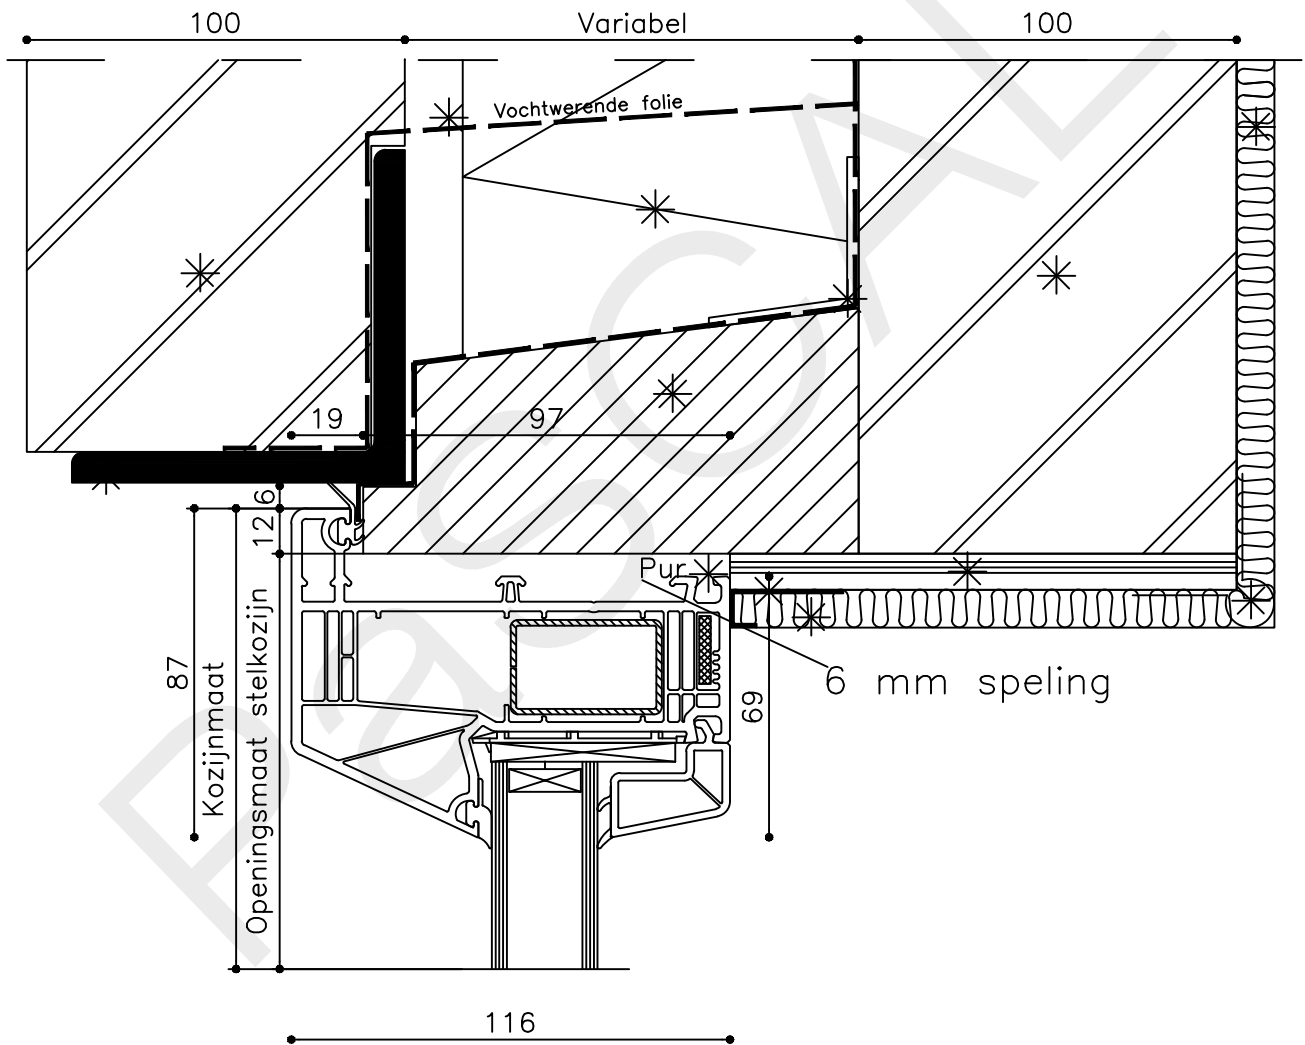

* = EXCL PASCAL RAMEN EN DEUREN

Peil= bovenkant afgewerkte vloer

Betreft : PaSCAL Life NL116

Getekend : LvD

Onderwerp : Deur zijlicht bi

Datum : 17-4-2021

Onderdeel : Bovendetail

Schaal : 1:2

Vuurijzer 9
5753 SV Deurne
Tel: 0493 31 77 81

KDZbi 3