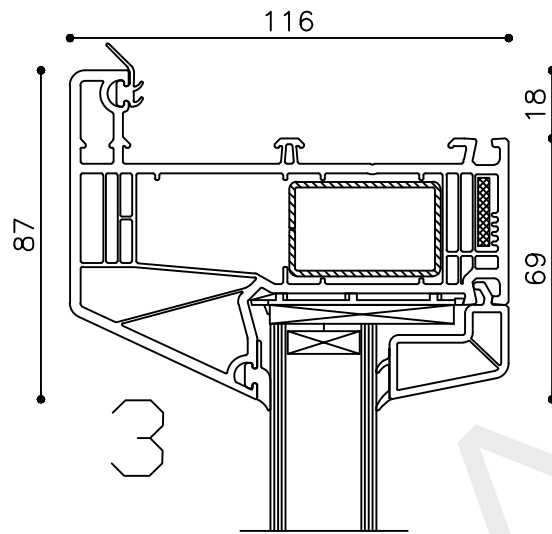

\* = EXCL PASCAL RAMEN EN DEUREN

Peil= bovenkant afgewerkte vloer

Betreft : PaSCAL Life NL116

Getekend : LvD

Onderwerp : Deur zijlicht bi

Datum : 17-4-2021

Onderdeel : Profielen

Schaal : 1:2