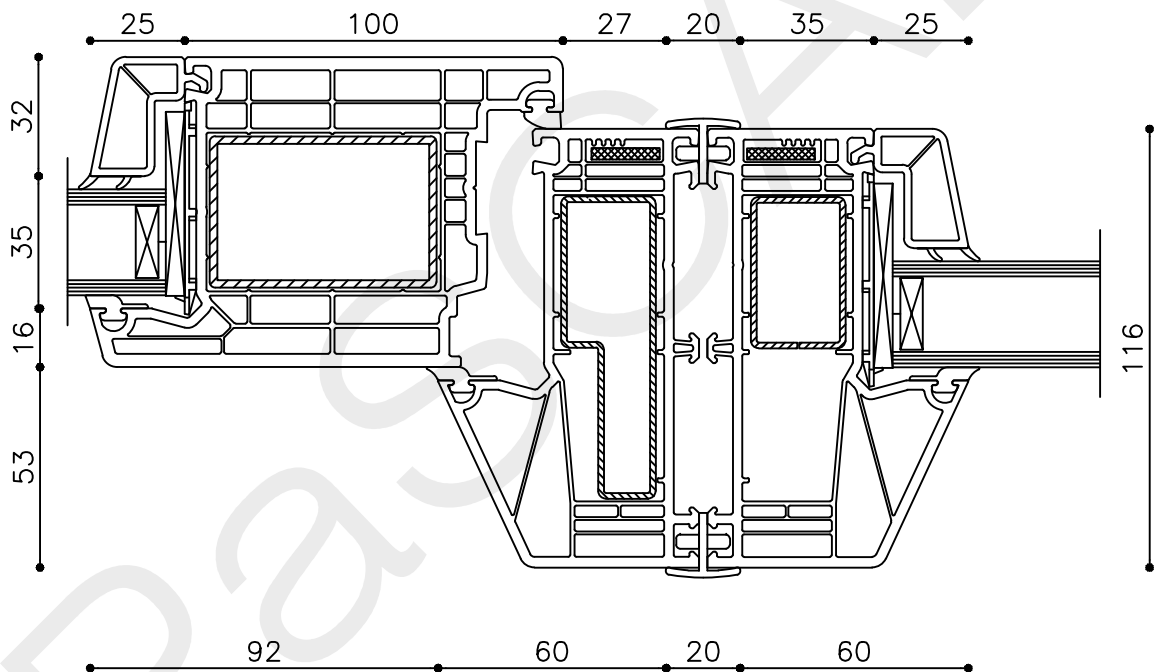

* = EXCL PASCAL RAMEN EN DEUREN

Peil= bovenkant afgewerkte vloer

Betreft : PaSCAL Life NL116

Getekend : LvD

Onderwerp : Deur zijlicht bi

Datum : 17-4-2021

Onderdeel : Tussenstijl

Schaal : 1:2

Vuurijzer 9
5753 SV Deurne
Tel: 0493 31 77 81

KDZbi 7