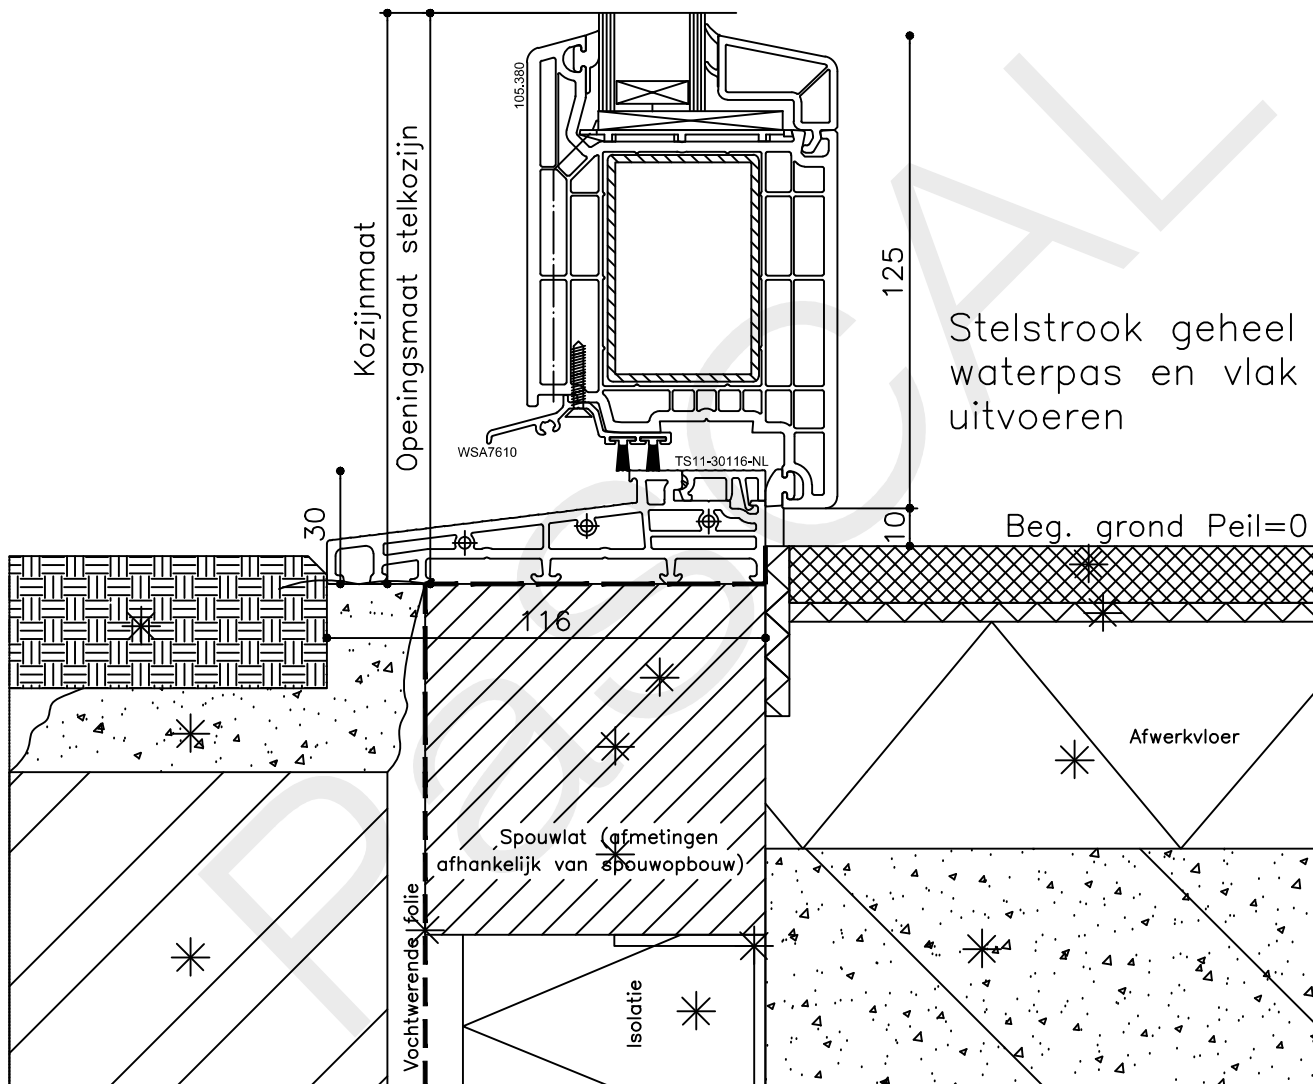

Onderdeel : Bovendetail

Schaal : 1:2

Vuurijzer 9  
5753 SV Deurne  
Tel: 0493 31 77 81

KDZbi 1

12

82

\* = EXCL PASCAL RAMEN EN DEUREN

Peil= bovenkant afgewerkte vloer