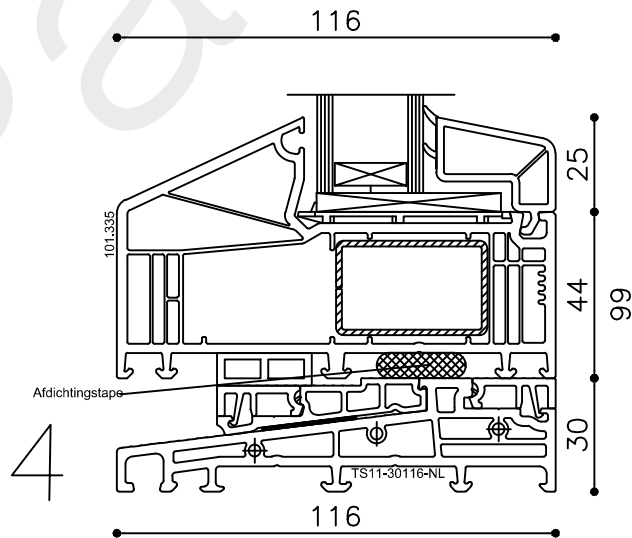

\* = EXCL PASCAL RAMEN EN DEUREN

Peil= bovenkant afgewerkte vloer

Betreft : PaSCAL Life NL116

Getekend : LvD

Onderwerp : Deur zijlicht bi

Datum : 17-4-2021

Onderdeel : Profielen

Schaal : 1:2