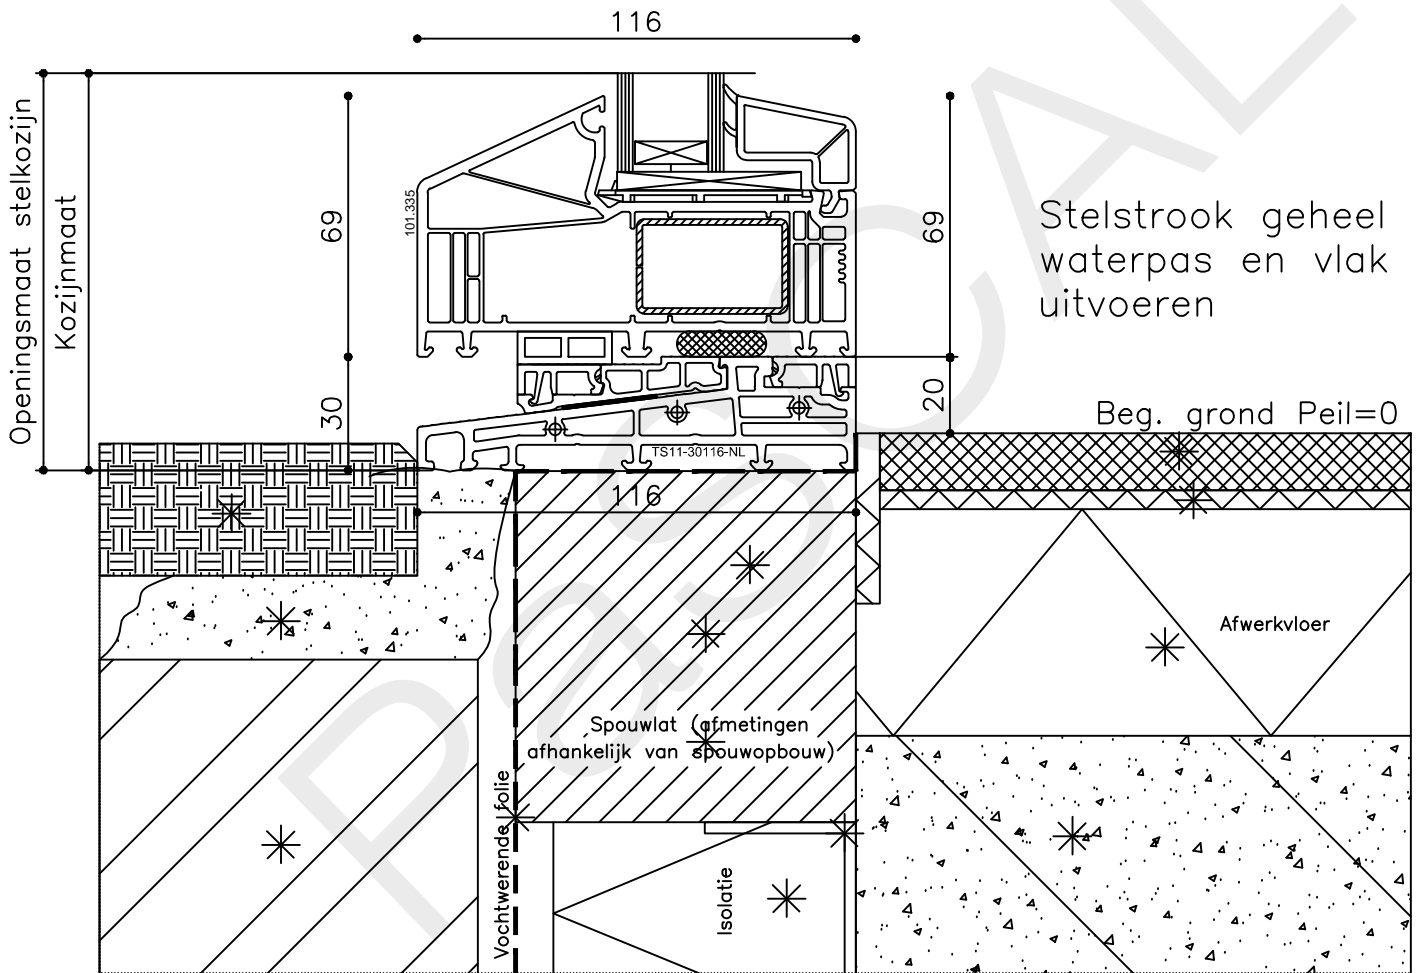

Onderdeel : Bovendetail

Schaal : 1:2

Vuurijzer 9  
5753 SV Deurne  
Tel: 0493 31 77 81

KDZbi 3

14

\* = EXCL PASCAL RAMEN EN DEUREN

Peil= bovenkant afgewerkte vloer

Betreft : PaSCAL Life NL116