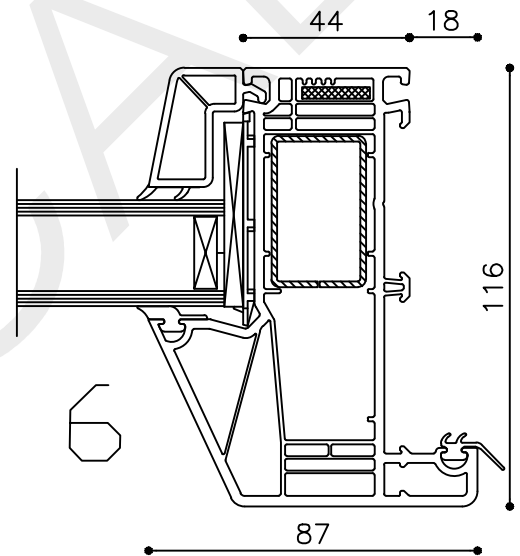

\* = EXCL PASCAL RAMEN EN DEUREN

Peil= bovenkant afgewerkte vloer

	Betreft : PaSCAL Life NL116	Getekend : LvD
	Onderwerp : Deur zijlicht bi	Datum : 17-4-2021
	Onderdeel : Profielen	Schaal : 1:2
	Vuurijzer 9 5753 SV Deurne Tel: 0493 31 77 81	KDZbi 0.0

\* = EXCL PASCAL RAMEN EN DEUREN

Peil= bovenkant afgewerkte vloer

Betreft : PaSCAL Life NL116

Getekend : LvD

Onderwerp : Deur zijlicht bi

Datum : 17-4-2021

Onderdeel : Profielen

Schaal : 1:2

Onderdeel : Bovendetail

Schaal : 1:2

Vuurijzer 9  
5753 SV Deurne  
Tel: 0493 31 77 81

KDZbi 1

12

82

\* = EXCL PASCAL RAMEN EN DEUREN

Peil= bovenkant afgewerkte vloer