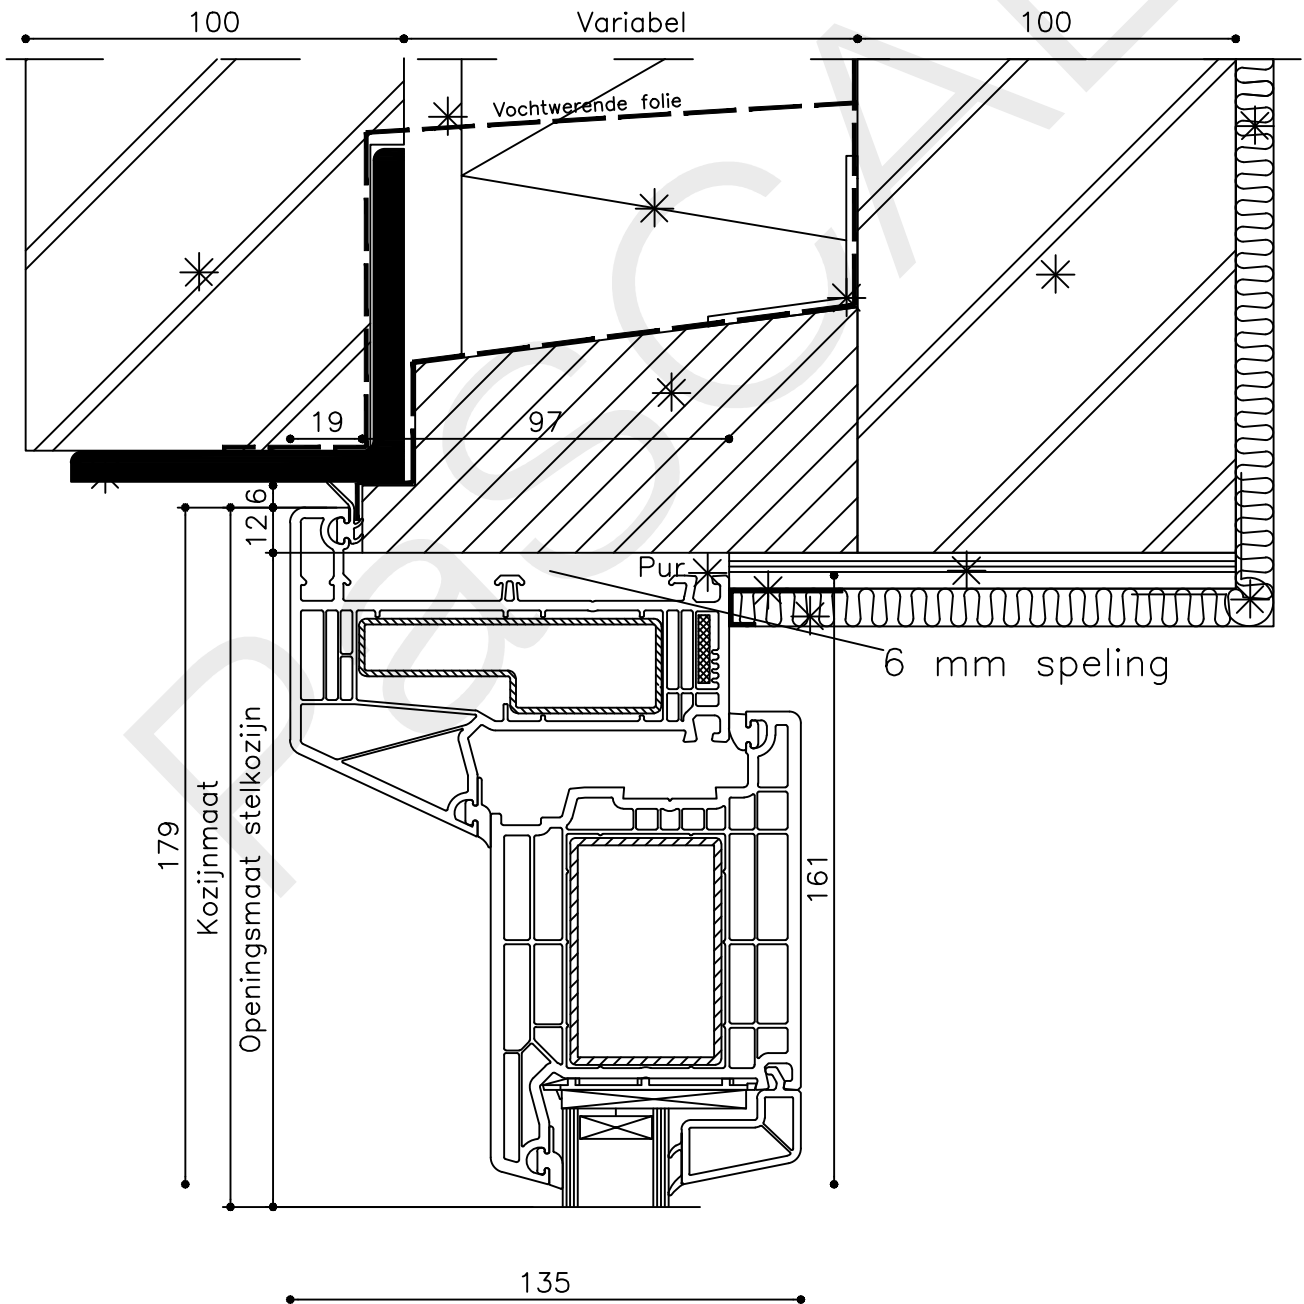

* = EXCL PASCAL RAMEN EN DEUREN

Peil= bovenkant afgewerkte vloer

Betreft : PaSCAL Life NL116

Getekend : LvD

Onderwerp : Deur zijlicht bi

Datum : 17-4-2021

Onderdeel : Bovendetail

Schaal : 1:2

Vuurijzer 9
5753 SV Deurne
Tel: 0493 31 77 81

KDZbi 1