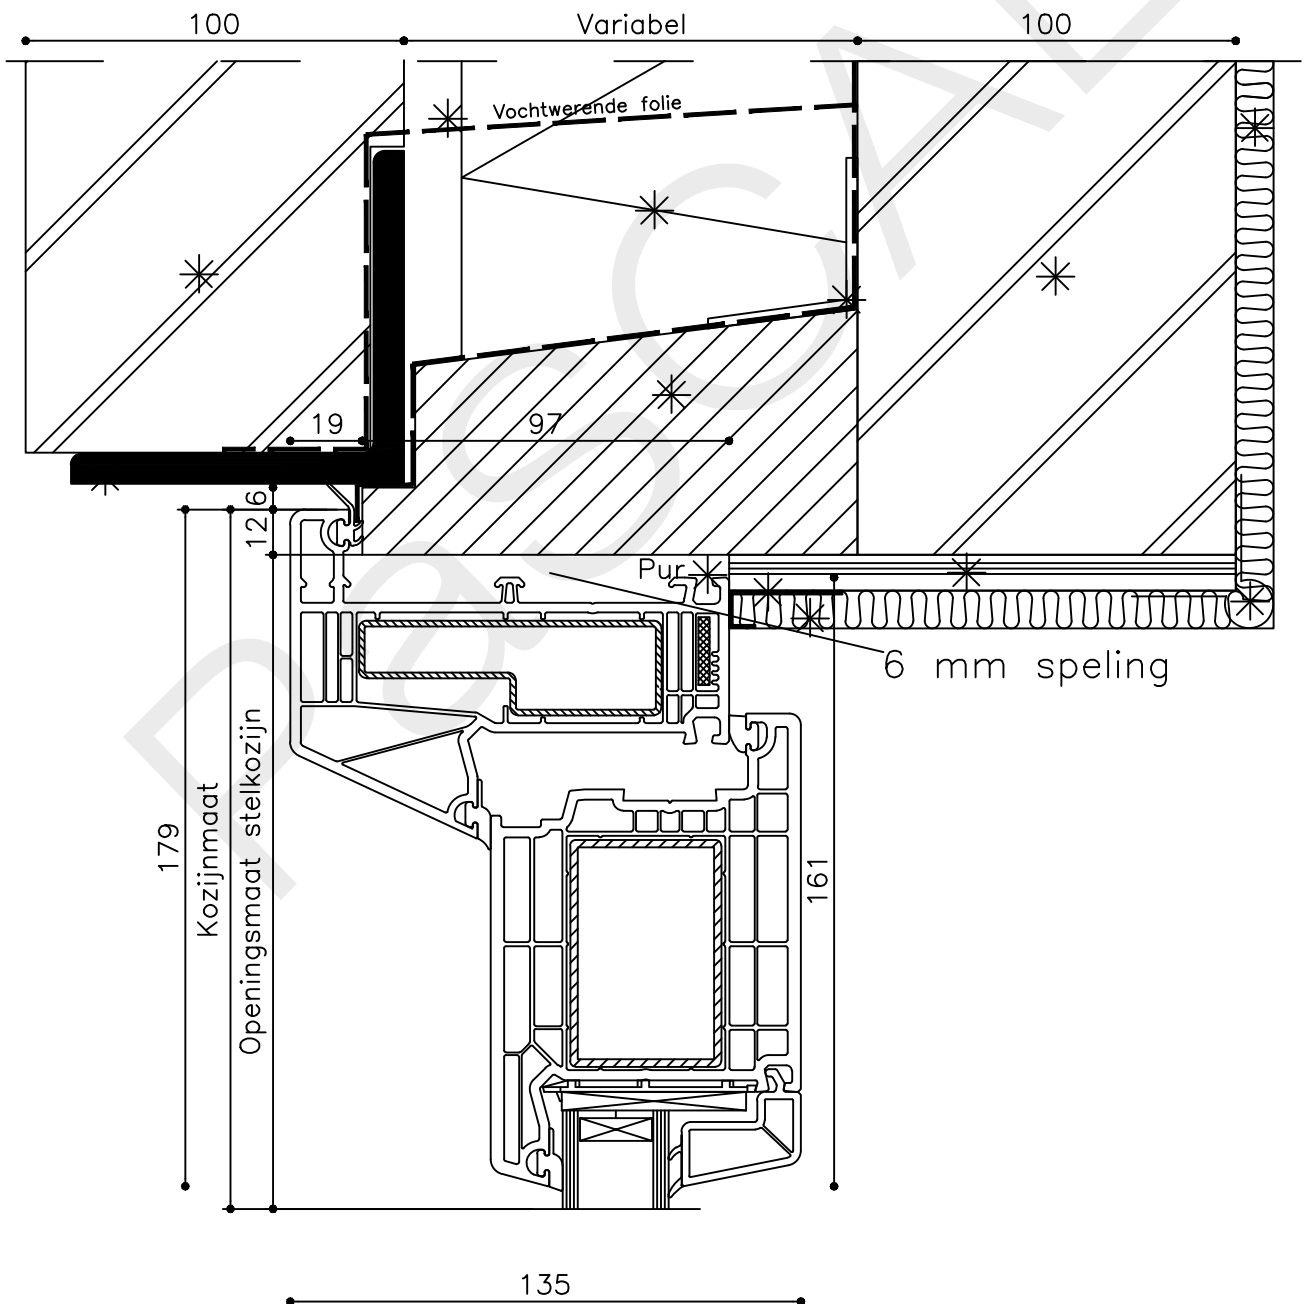

Onderdeel : Profielen

Schaal : 1:2

Vuurijzer 9  
5753 SV Deurne  
Tel: 0493 31 77 81

KDZbi 0.1

\* = EXCL PASCAL RAMEN EN DEUREN

Peil= bovenkant afgewerkte vloer

Betreft : PaSCAL Life NL116

Getekend : LvD