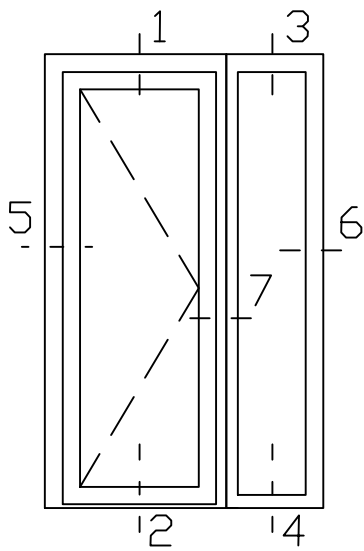

* = EXCL PASCAL RAMEN EN DEUREN

Peil= bovenkant afgewerkte vloer

Betreft : PaSCAL Life NL116

Getekend : LvD

Onderwerp : Deur zijlicht bi

Datum : 17-4-2021

Onderdeel : Profielen

Schaal : 1:2

Vuurijzer 9
5753 SV Deurne
Tel: 0493 31 77 81

KDZbi 0.1