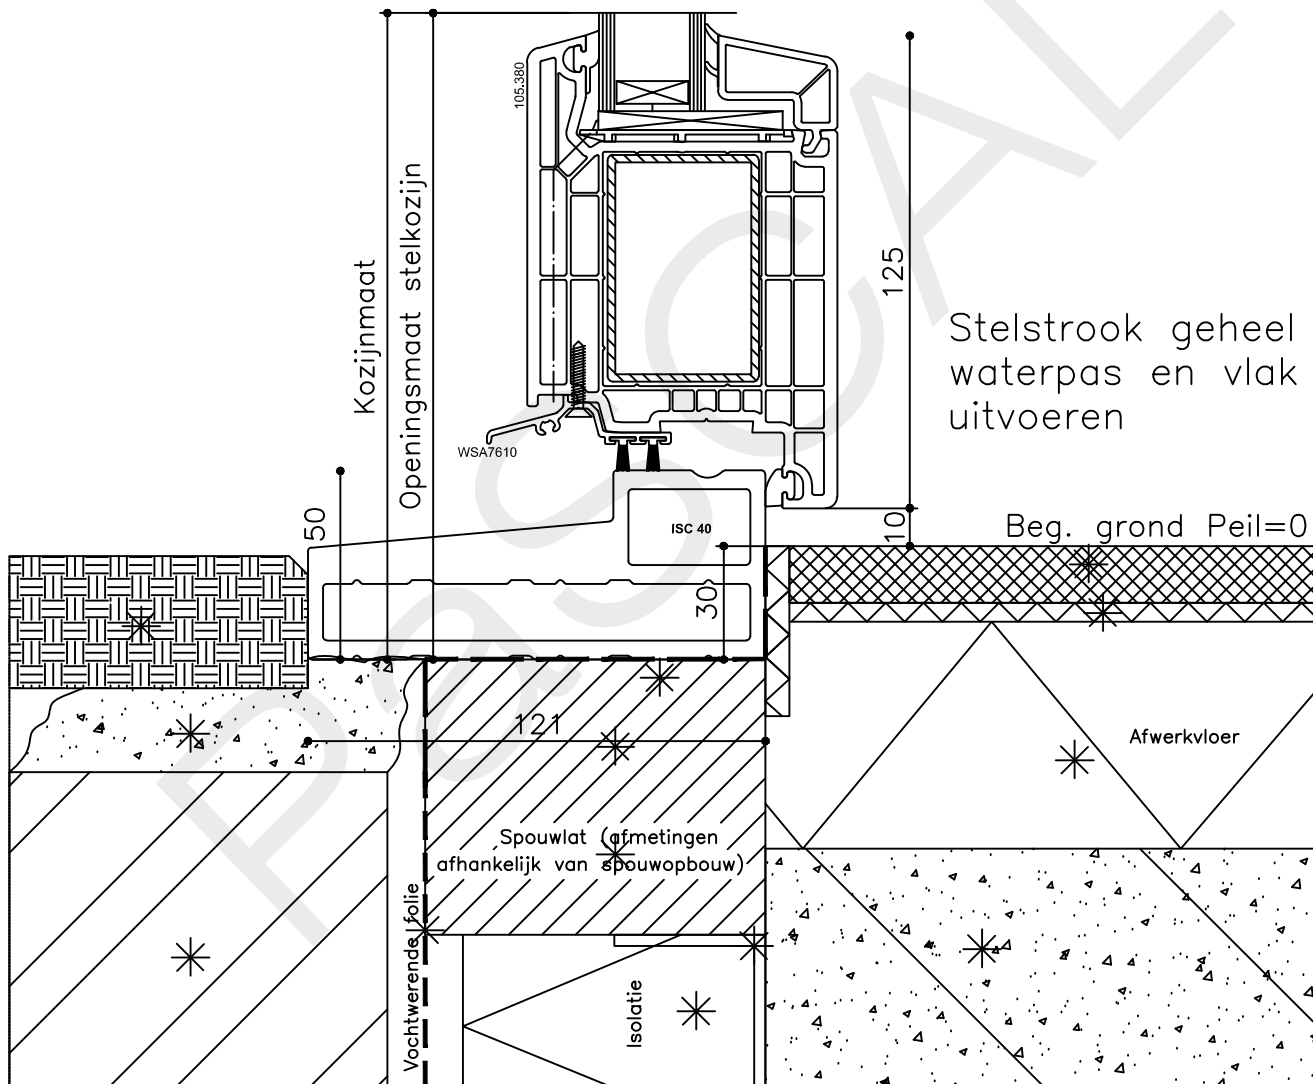

Stelstrook geheel waterpas en vlak uitvoeren

Beg. grond Peil=0

\* = EXCL PASCAL RAMEN EN DEUREN

Peil= bovenkant afgewerkte vloer

Betreft : PaSCAL Life NL116

Getekend : LvD

Onderwerp : Deur zijlicht bi

Datum : 17-4-2021