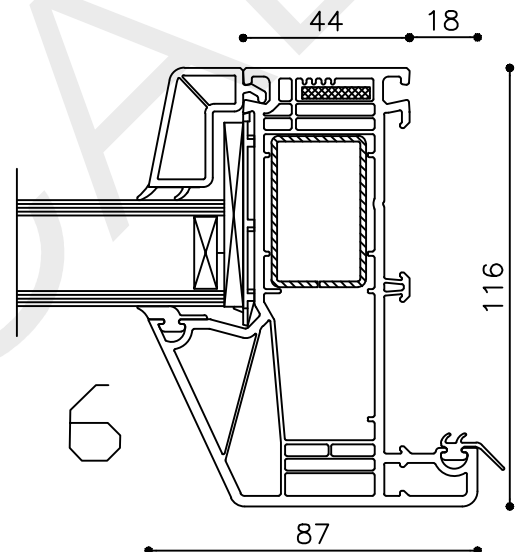

* = EXCL PASCAL RAMEN EN DEUREN

Peil= bovenkant afgewerkte vloer

Betreft : PaSCAL Life NL116

Getekend : LvD

Onderwerp : Deur zijlicht bi

Datum : 17-4-2021

Onderdeel : Profielen

Schaal : 1:2

Vuurijzer 9
5753 SV Deurne
Tel: 0493 31 77 81

KDZbi 0.1