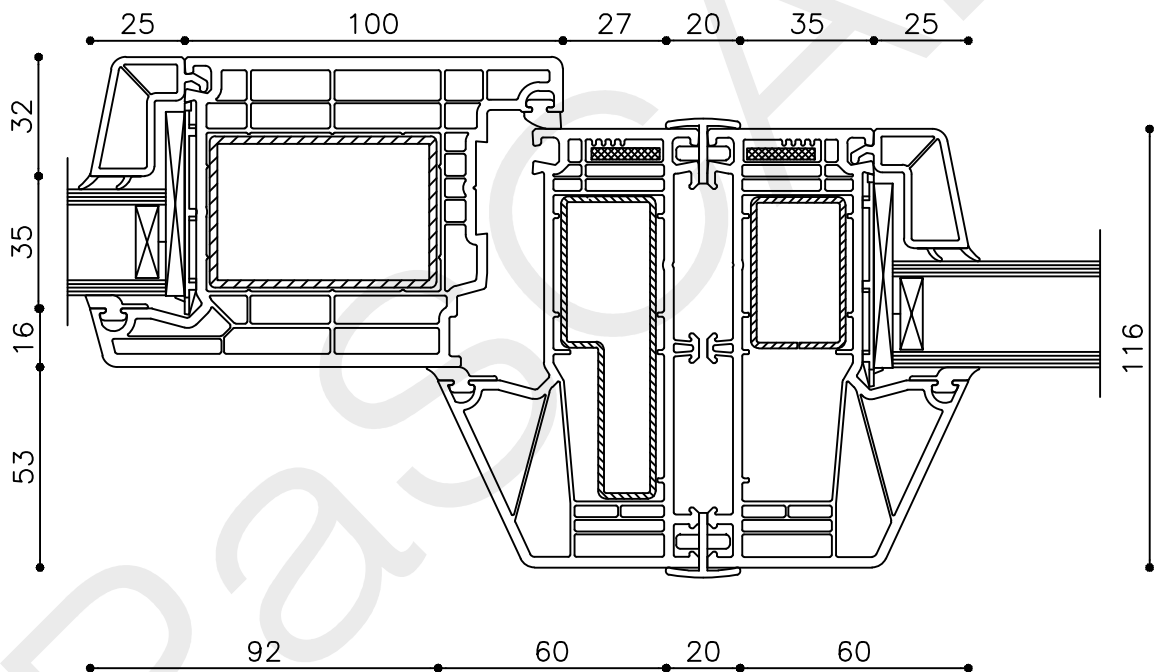

Onderdeel : Rechterzijdetail

Schaal : 1:2

Vuurijzer 9  
5753 SV Deurne  
Tel: 0493 31 77 81

KDZbi 6

\* = EXCL PASCAL RAMEN EN DEUREN

Peil= bovenkant afgewerkte vloer

Betreft : PaSCAL Life NL116

Getekend : LvD