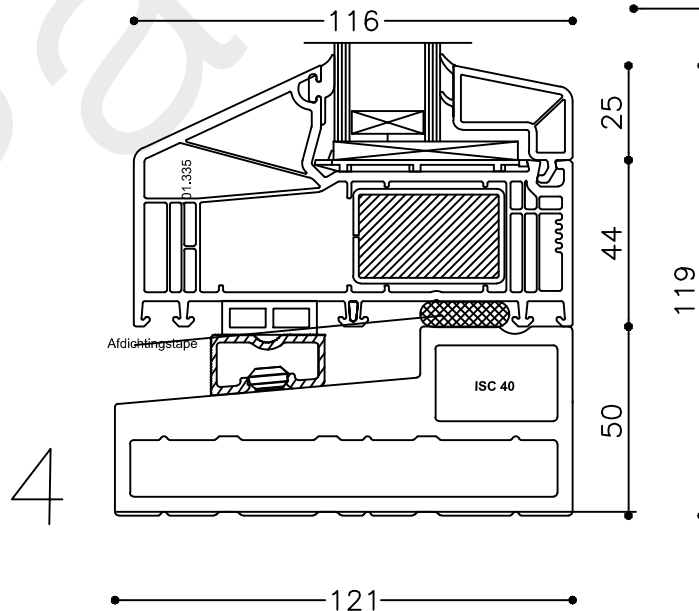

* = EXCL PASCAL RAMEN EN DEUREN

Peil= bovenkant afgewerkte vloer

Betreft : PaSCAL Life NL116

Getekend : LvD

Onderwerp : Deur zijlicht bi

Datum : 17-4-2021

Onderdeel : Profielen

Schaal : 1:2

Vuurijzer 9
5753 SV Deurne
Tel: 0493 31 77 81

KDZbi 0.1