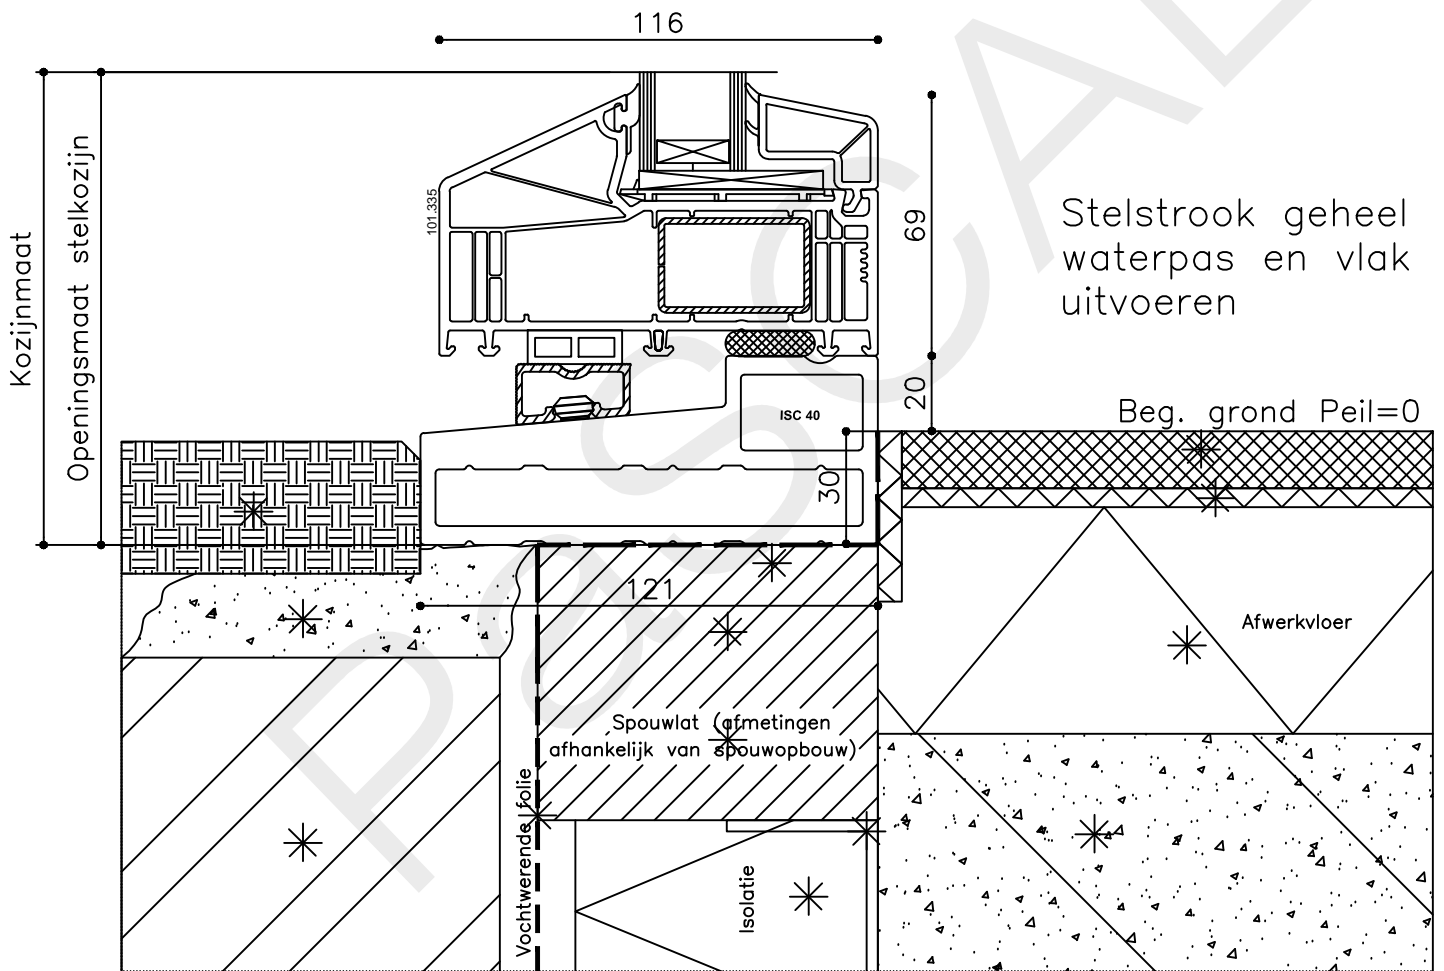

14

* = EXCL PASCAL RAMEN EN DEUREN

Peil= bovenkant afgewerkte vloer

Betreft : PaSCAL Life NL116	Getekend : LvD
Onderwerp : Deur zijlicht bi	Datum : 17-4-2021
Onderdeel : Onderdetail	Schaal : 1:2
Vuurijzer 9 5753 SV Deurne Tel: 0493 31 77 81	KDZbi 4