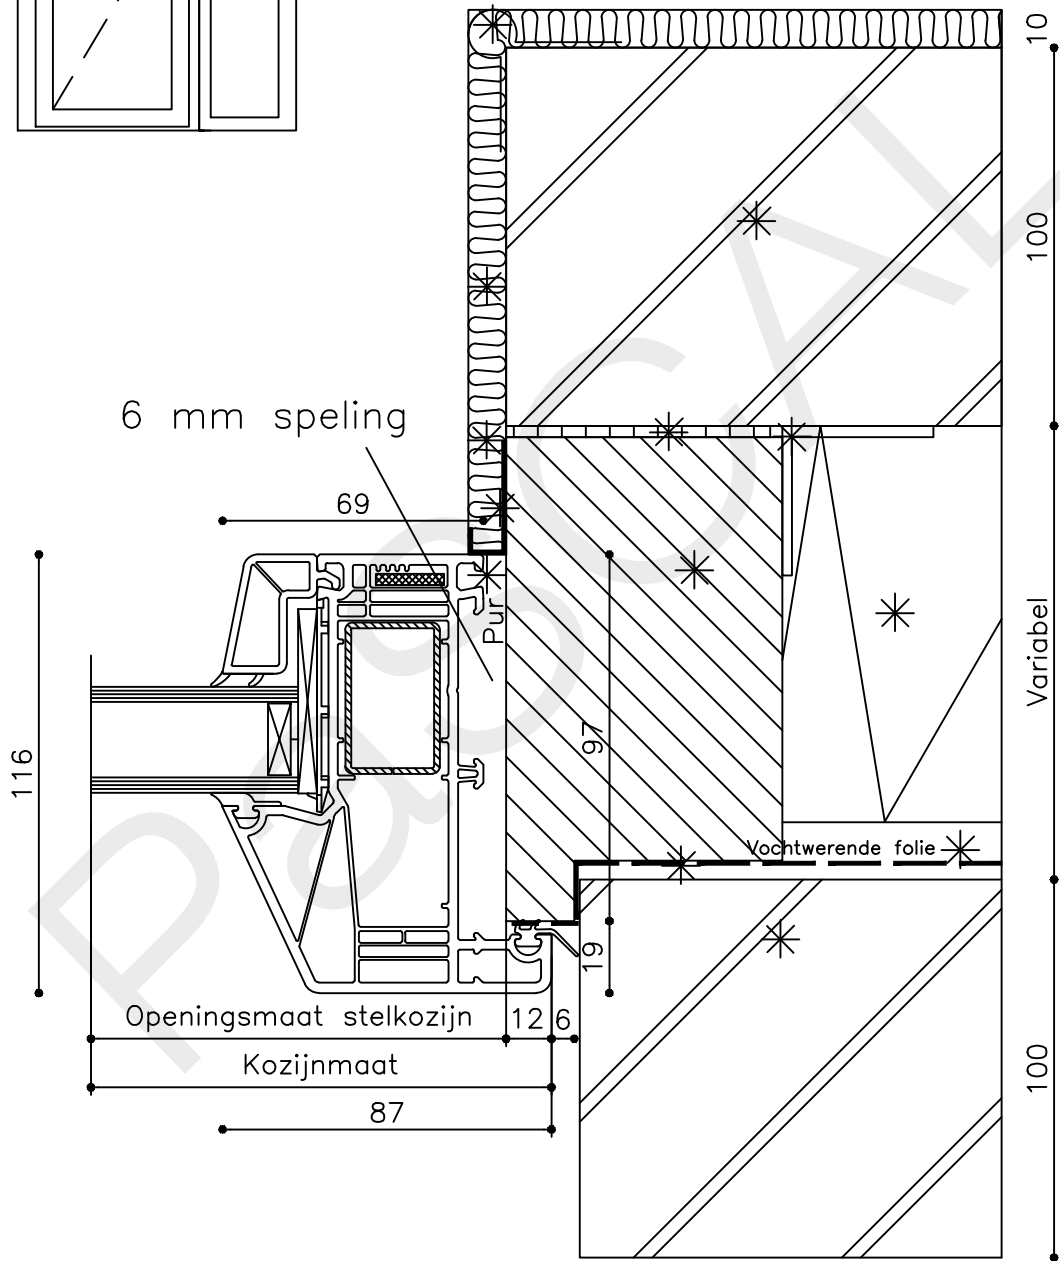

* = EXCL PASCAL RAMEN EN DEUREN

Peil= bovenkant afgewerkte vloer

Betreft : PaSCAL Life NL116

Getekend : LvD

Onderwerp : Deur zijlicht bi

Datum : 17-4-2021

Onderdeel : Rechterzijdetail

Schaal : 1:2

Vuurijzer 9
5753 SV Deurne
Tel: 0493 31 77 81

KDZbi 6