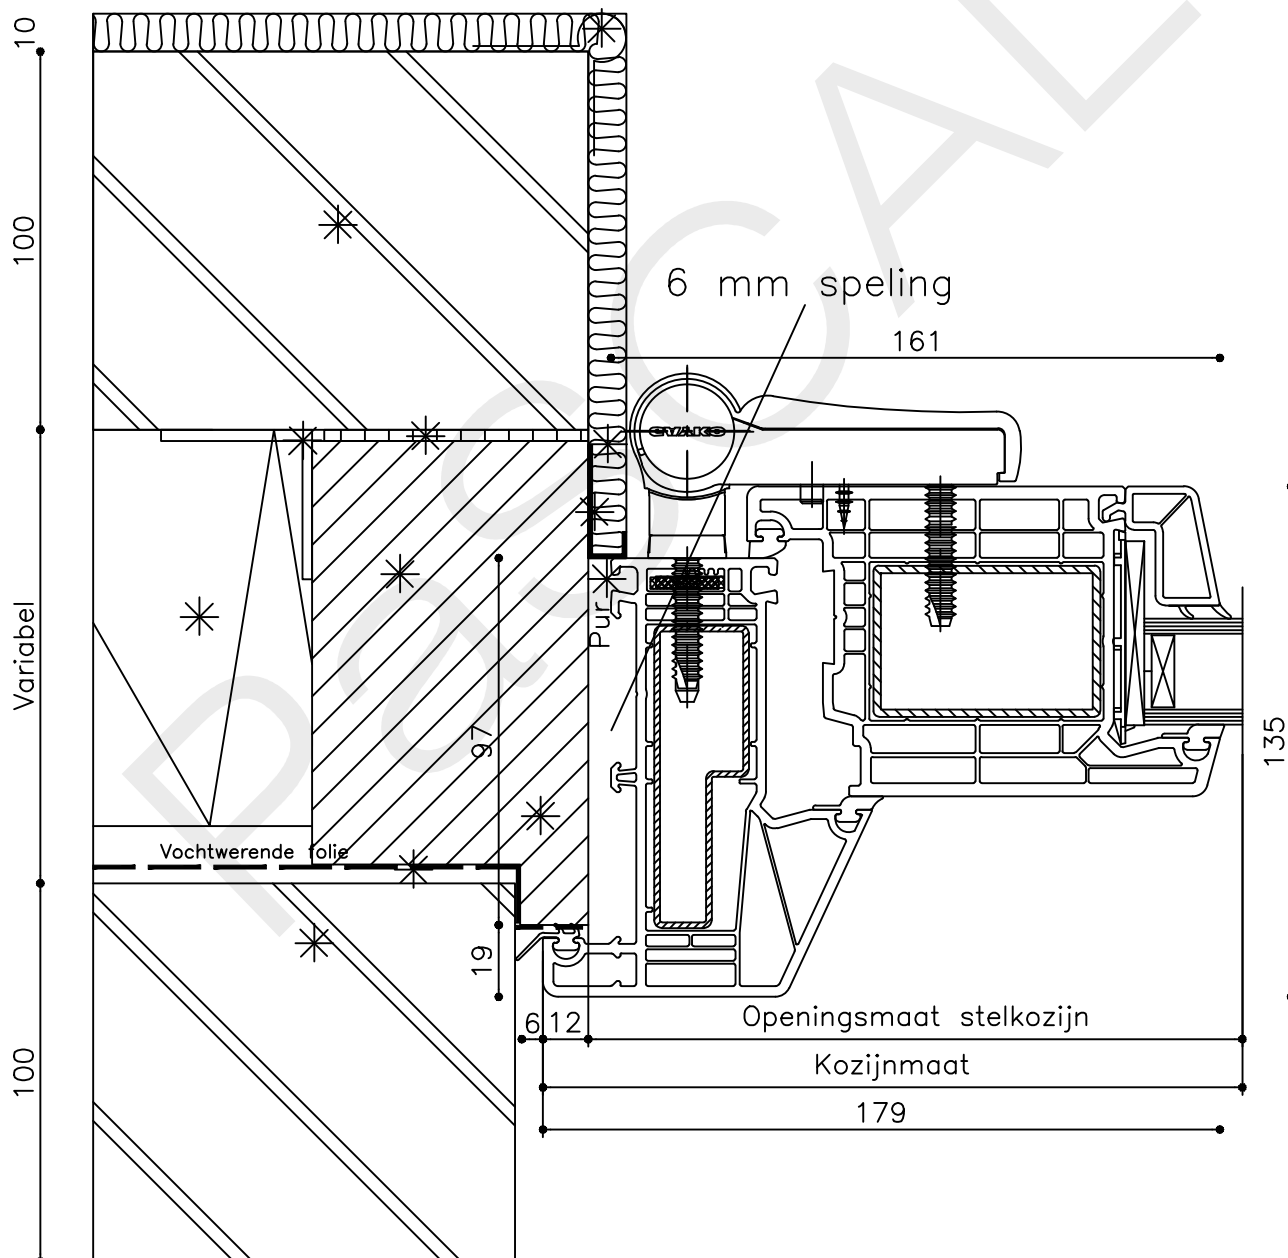

Vuurijzer 9
5753 SV Deurne
Tel: 0493 31 77 81

KDDZbi 3

* = EXCL PASCAL RAMEN EN DEUREN

Peil= bovenkant afgewerkte vloer

Betreft : PaSCAL Life NL116	Getekend : LvD
Onderwerp : Dubbele deur zijlicht bi	Datum : 17-04-2021
Onderdeel : Onderdetail	Schaal : 1:2
Vuurijzer 9 5753 SV Deurne Tel: 0493 31 77 81	KDDZbi 4