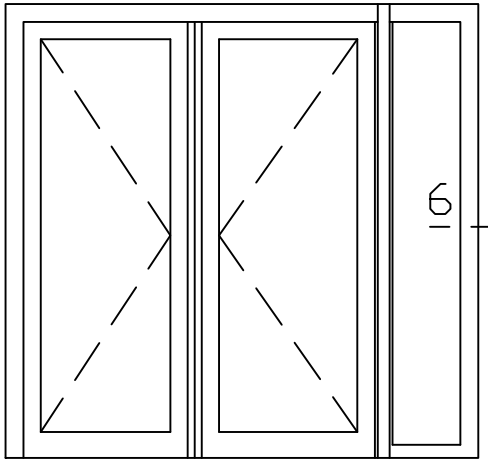

* = EXCL PASCAL RAMEN EN DEUREN

Peil= bovenkant afgewerkte vloer

Betreft : PaSCAL Life NL116

Getekend : LvD

Onderwerp : Dubbele deur zijlicht bi

Datum : 17-04-2021

Onderdeel : Rechterzijdetail

Schaal : 1:2

Vuurijzer 9
5753 SV Deurne
Tel: 0493 31 77 81

KDDZbi 6