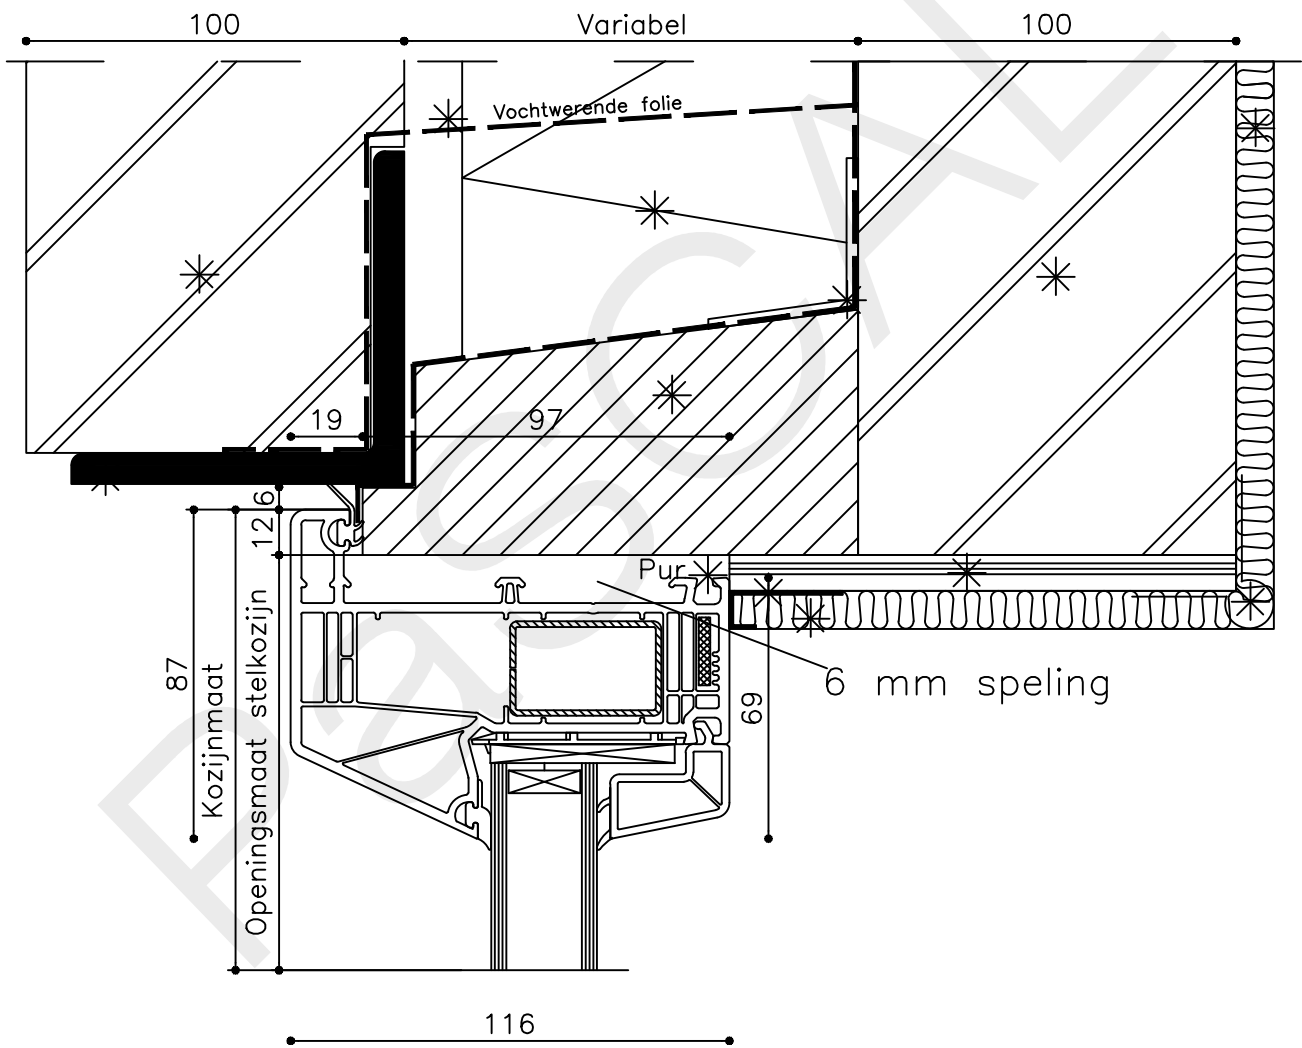

* = EXCL PASCAL RAMEN EN DEUREN

Peil= bovenkant afgewerkte vloer

Betreft : PaSCAL Life NL116

Getekend : LvD

Onderwerp : Dubbele deur zijlicht bi

Datum : 17-04-2021

Onderdeel : Bovendetail

Schaal : 1:2

Vuurijzer 9
5753 SV Deurne
Tel: 0493 31 77 81

KDDZbi 3