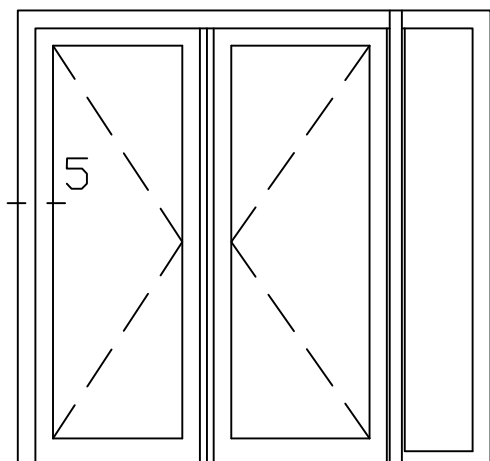

Vuurijzer 9
5753 SV Deurne
Tel: 0493 31 77 81

KDDZbi 3

* = EXCL PASCAL RAMEN EN DEUREN

Peil= bovenkant afgewerkte vloer

Betreft : PaSCAL Life NL116	Getekend : LvD
Onderwerp : Dubbele deur zijlicht bi	Datum : 17-04-2021
Onderdeel : Onderdetail	Schaal : 1:2
Vuurijzer 9 5753 SV Deurne Tel: 0493 31 77 81	KDDZbi 4