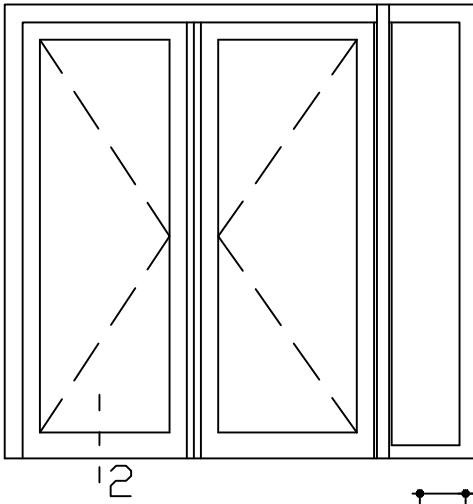

82

* = EXCL PASCAL RAMEN EN DEUREN

Peil= bovenkant afgewerkte vloer

	Betreft : PaSCAL Life NL116	Getekend : LvD
	Onderwerp : Dubbele deur zijlicht bi	Datum : 17-04-2021
	Onderdeel : Onderdetail	Schaal : 1:2
Vuurijzer 9 5753 SV Deurne Tel: 0493 31 77 81		KDDZbi 2