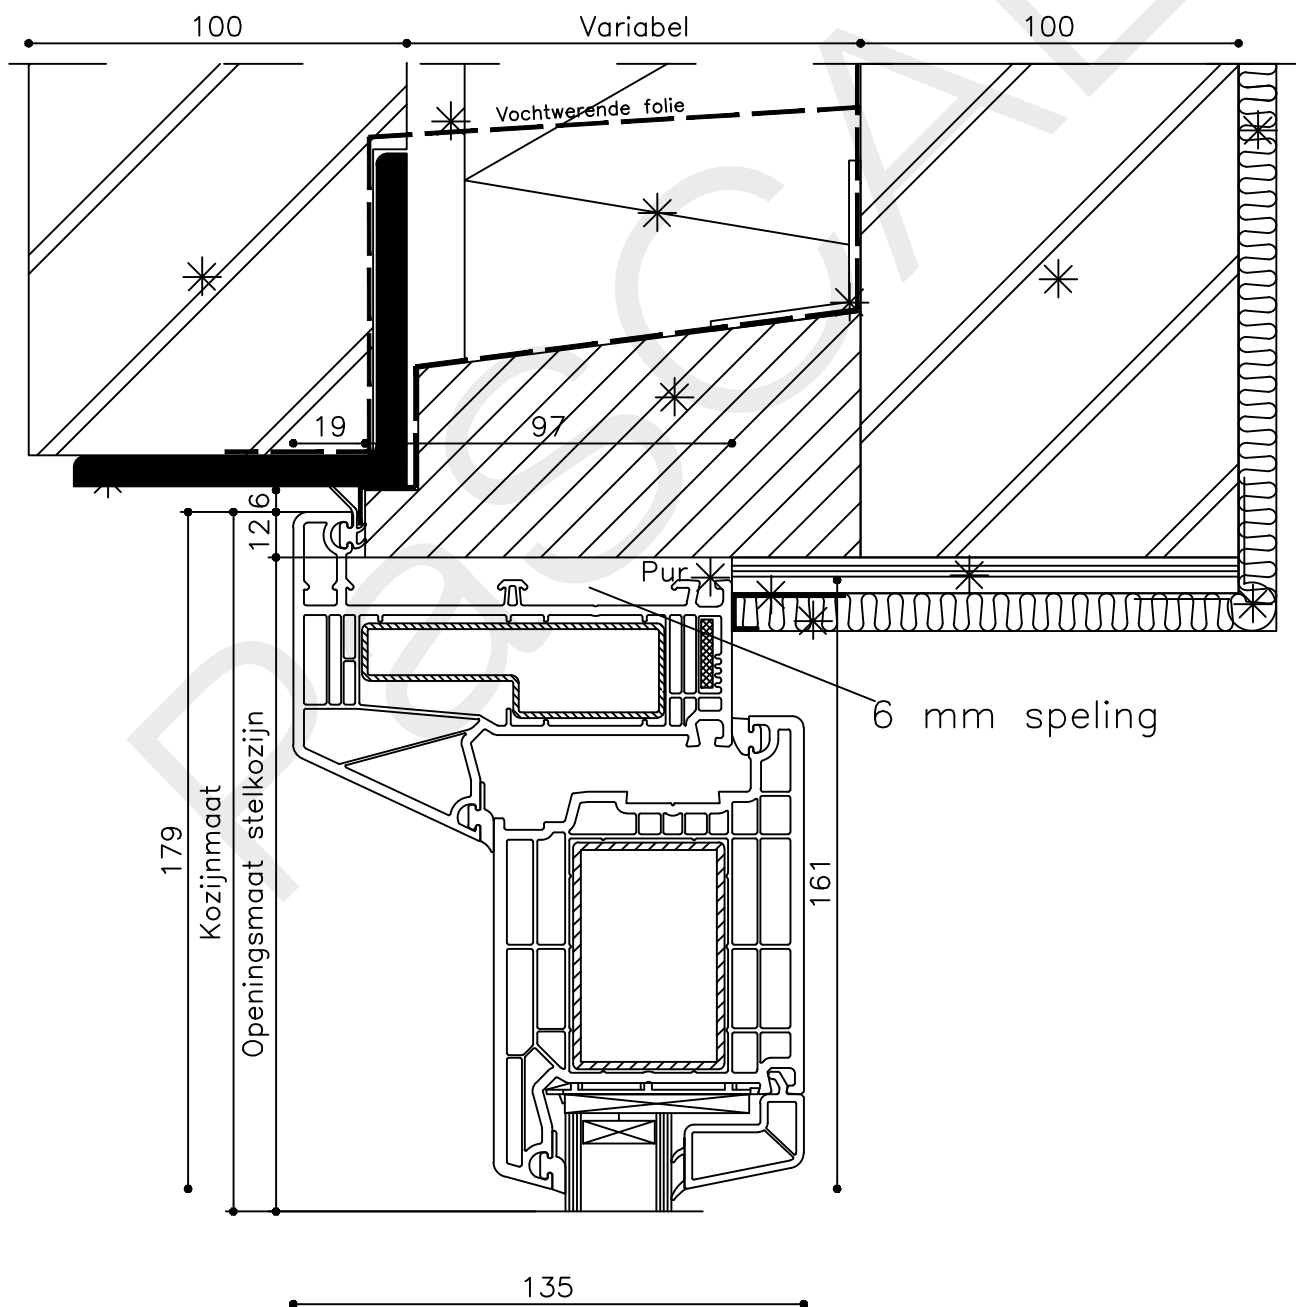

Onderdeel : Profielen

Schaal : 1:2

Vuurijzer 9
5753 SV Deurne
Tel: 0493 31 77 81

KDDZbi 0.1

* = EXCL PASCAL RAMEN EN DEUREN

Peil= bovenkant afgewerkte vloer

Betreft : PaSCAL Life NL116

Getekend : LvD