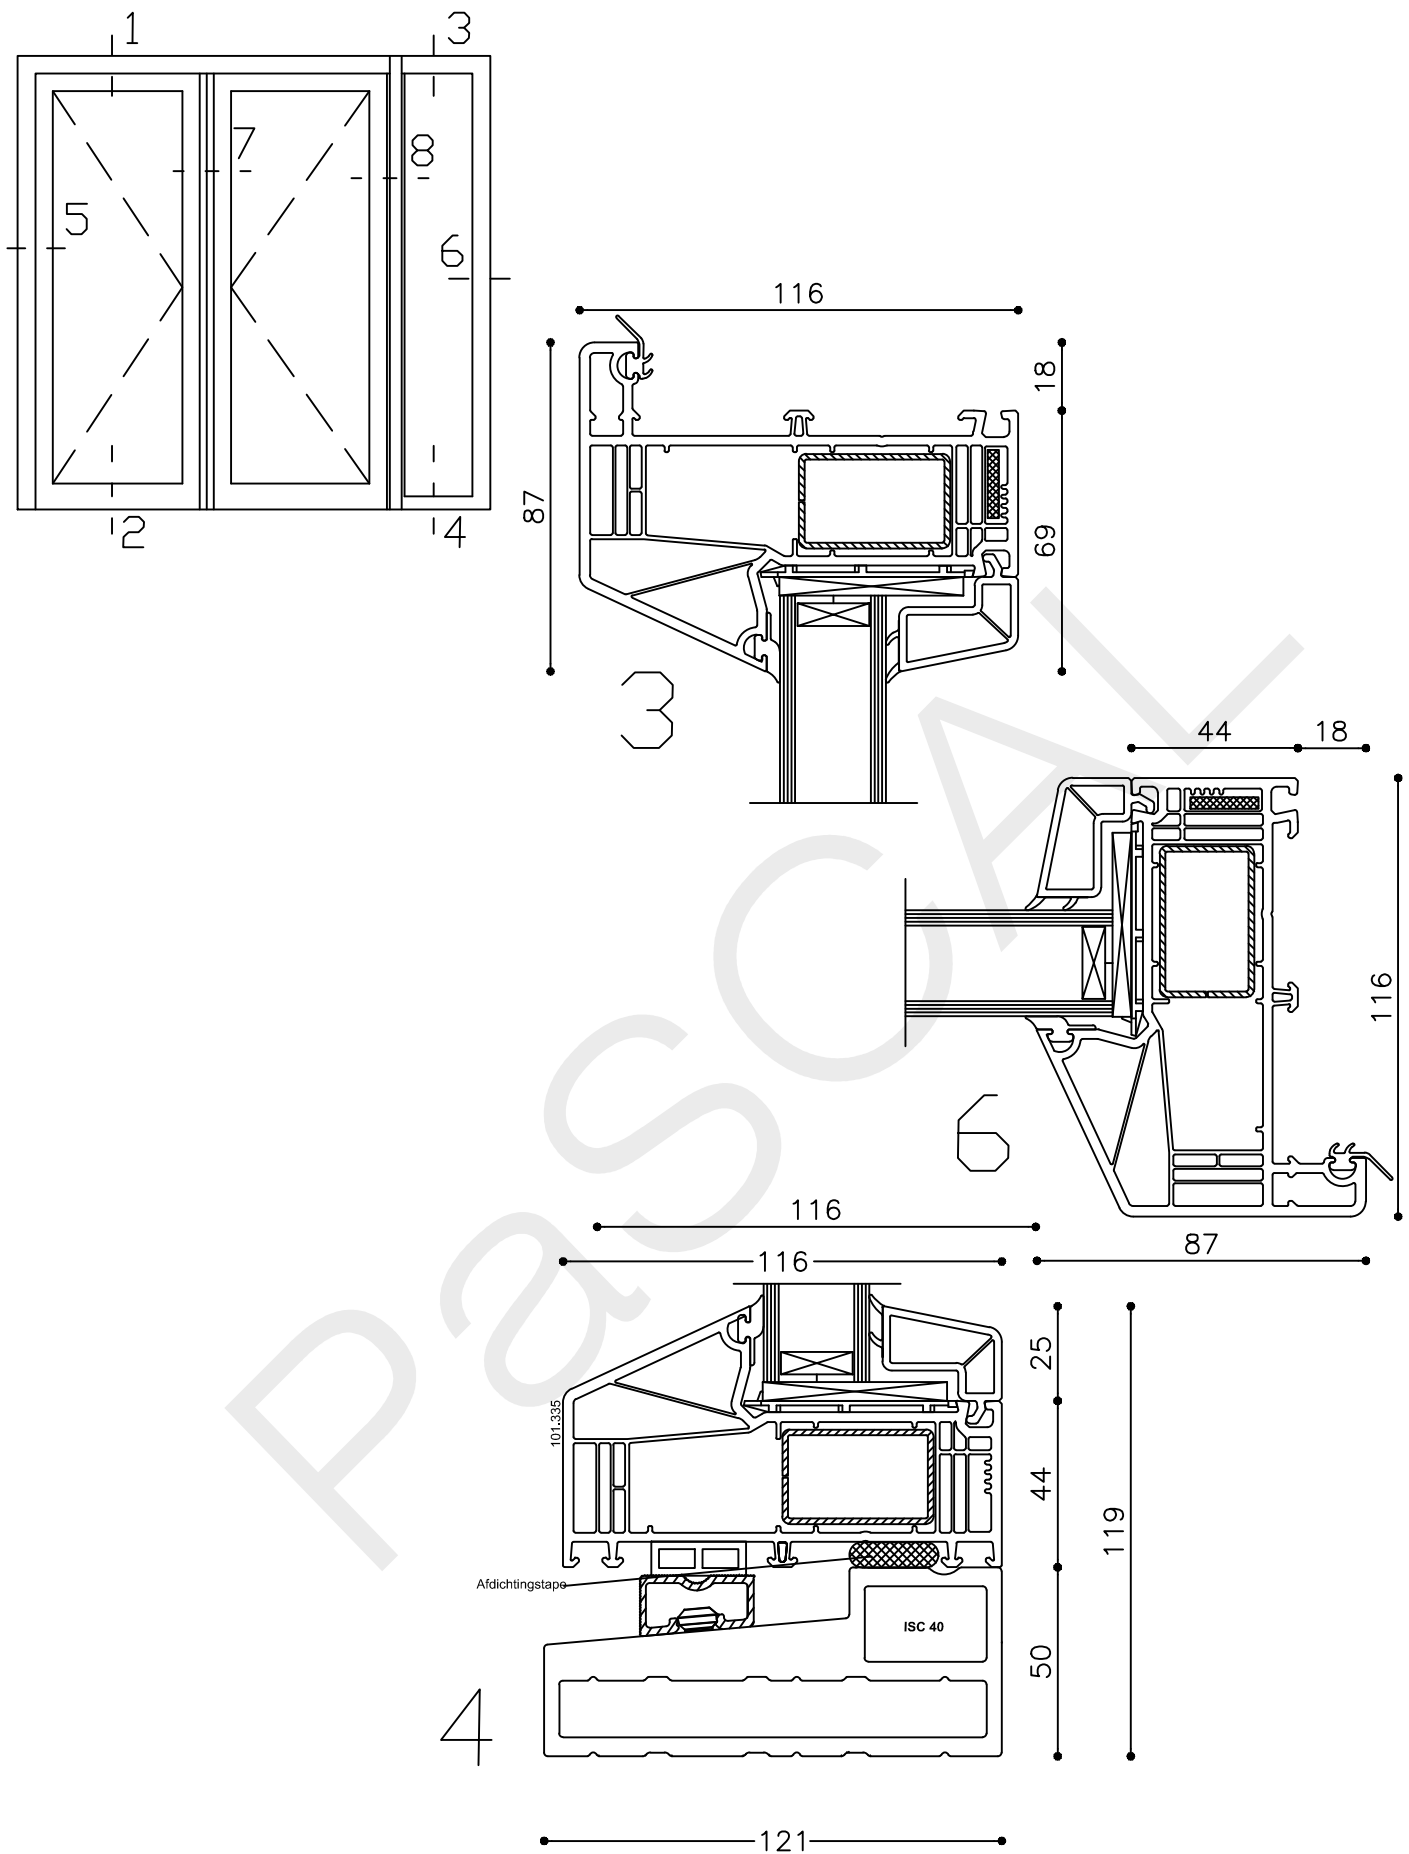

* = EXCL PASCAL RAMEN EN DEUREN

Peil= bovenkant afgewerkte vloer

Betreft : PaSCAL Life NL116

Getekend : LvD

Onderwerp : Dubbele deur zijlicht bi

Datum : 17-04-2021

Onderdeel : Profielen

Schaal : 1:2

Vuurijzer 9
5753 SV Deurne
Tel: 0493 31 77 81

KDDZbi 0.1