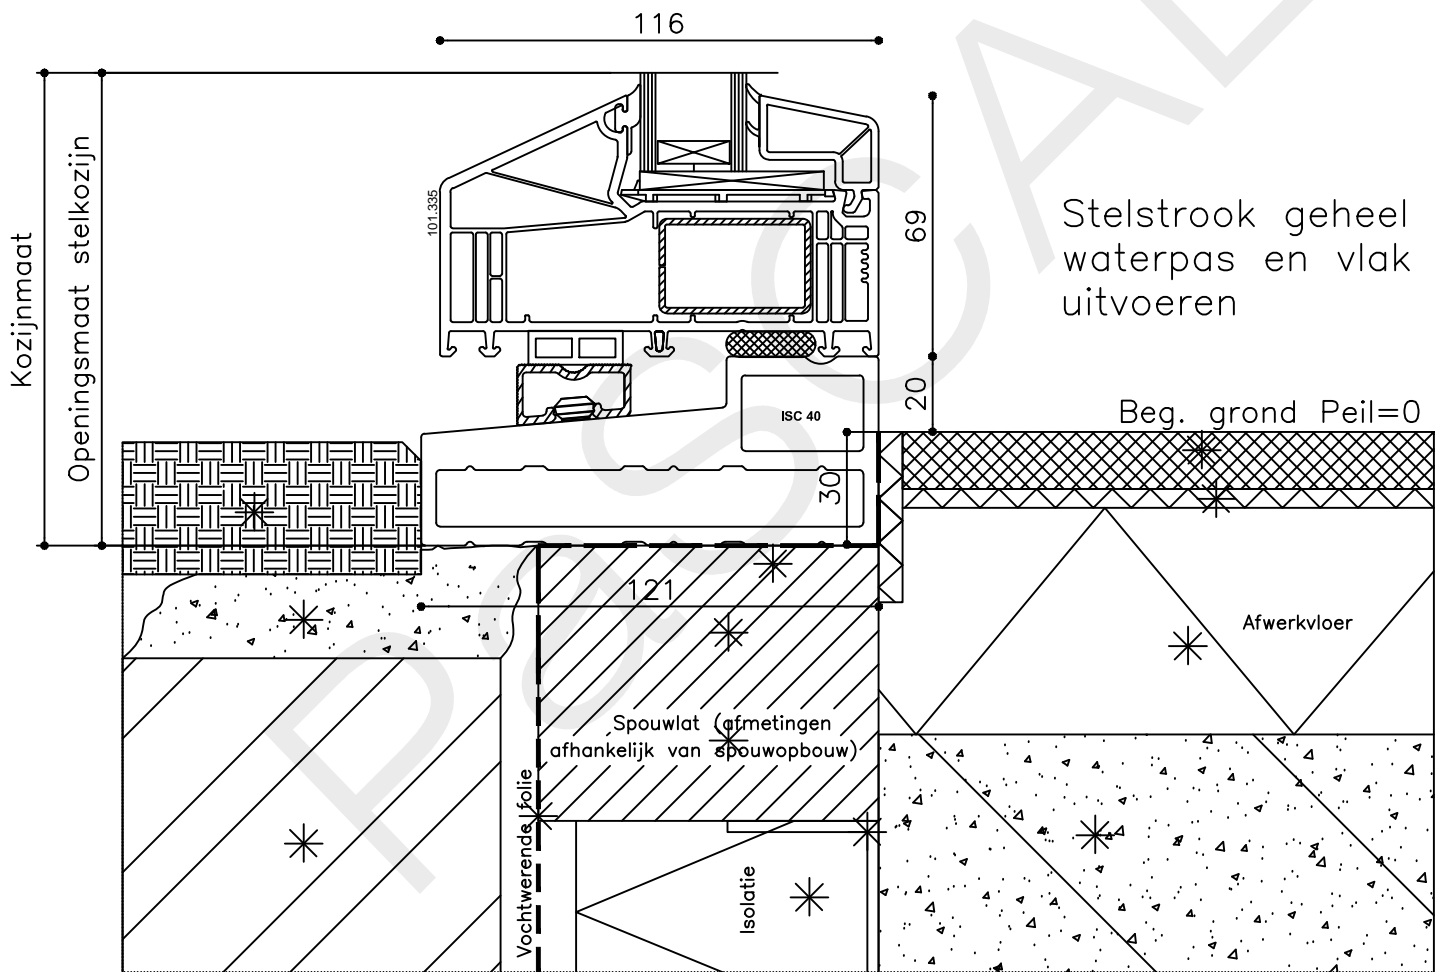

* = EXCL PASCAL RAMEN EN DEUREN

Peil= bovenkant afgewerkte vloer

Betreft : PaSCAL Life NL116	Getekend : LvD
Onderwerp : Dubbele deur zijlicht bi	Datum : 17-04-2021
Onderdeel : Onderdetail	Schaal : 1:2
Vuurijzer 9 5753 SV Deurne Tel: 0493 31 77 81	KDDZbi 4