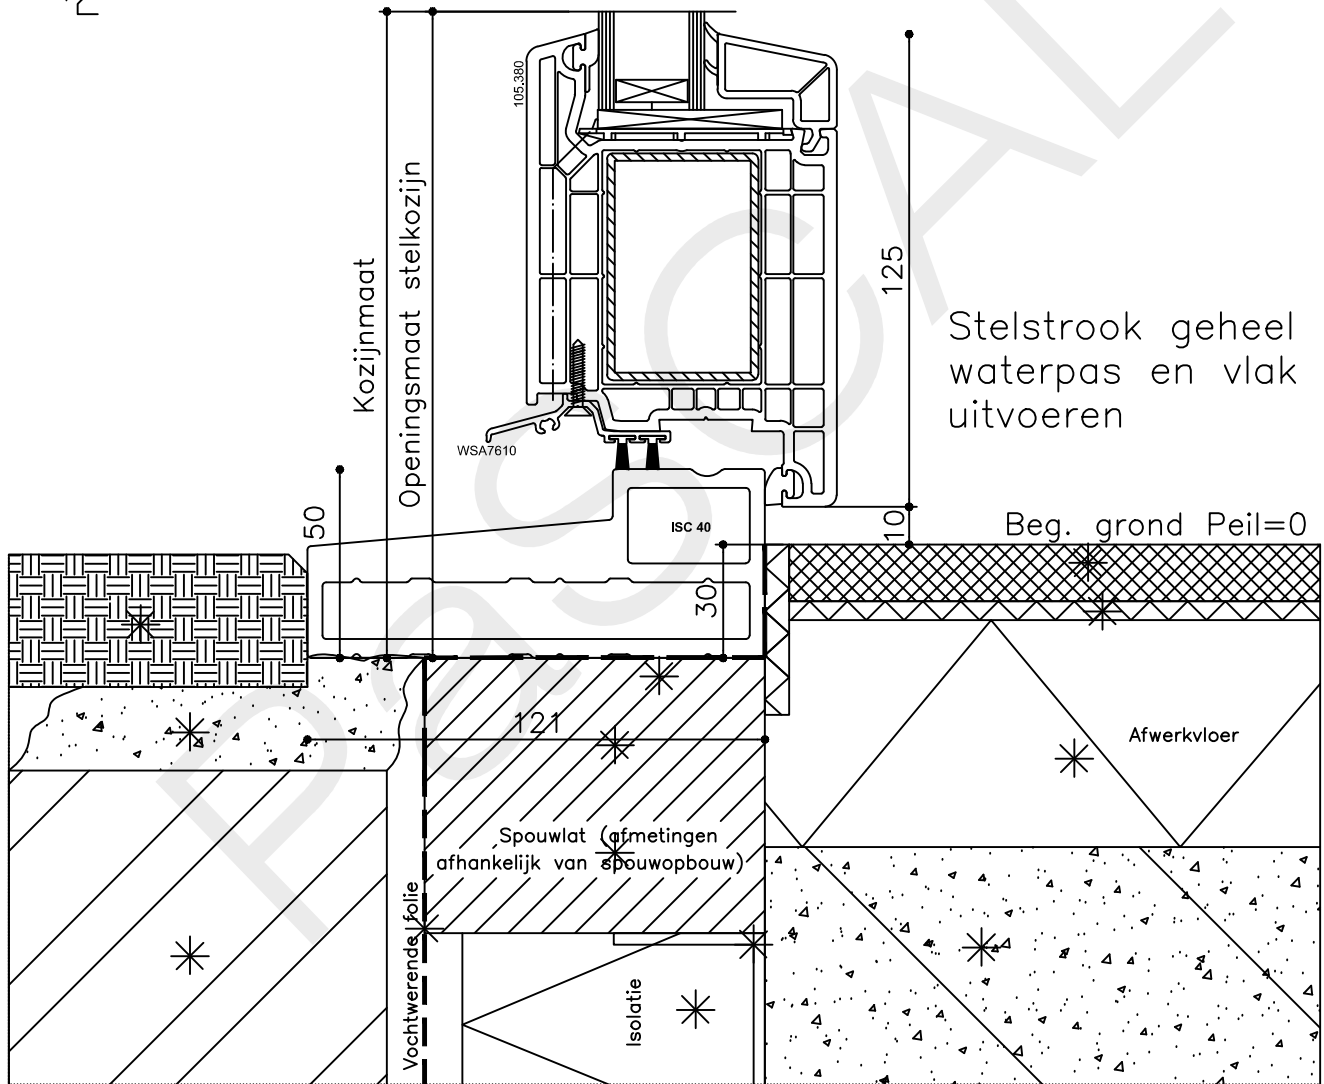

82

* = EXCL PASCAL RAMEN EN DEUREN

Peil= bovenkant afgewerkte vloer

	Betreft : PaSCAL Life NL116	Getekend : LvD
	Onderwerp : Dubbele deur zijlicht bi	Datum : 17-04-2021
	Onderdeel : Onderdetail	Schaal : 1:2
Vuurijzer 9 5753 SV Deurne Tel: 0493 31 77 81		KDDZbi 2