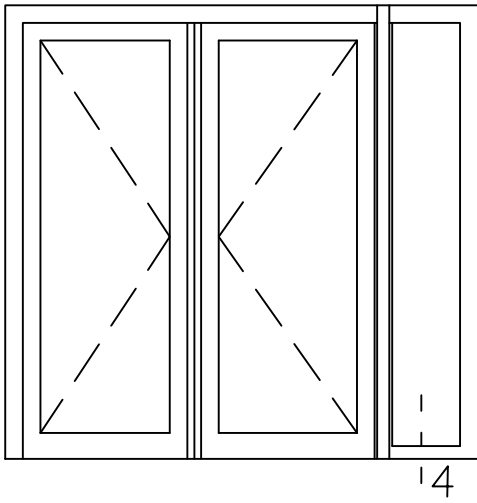

* = EXCL PASCAL RAMEN EN DEUREN

Peil= bovenkant afgewerkte vloer

Betreft : PaSCAL Life NL116	Getekend : LvD
Onderwerp : Dubbele deur zijlicht bi	Datum : 17-04-2021
Onderdeel : Onderdetail	Schaal : 1:2
Vuurijzer 9 5753 SV Deurne Tel: 0493 31 77 81	KDDZbi 4