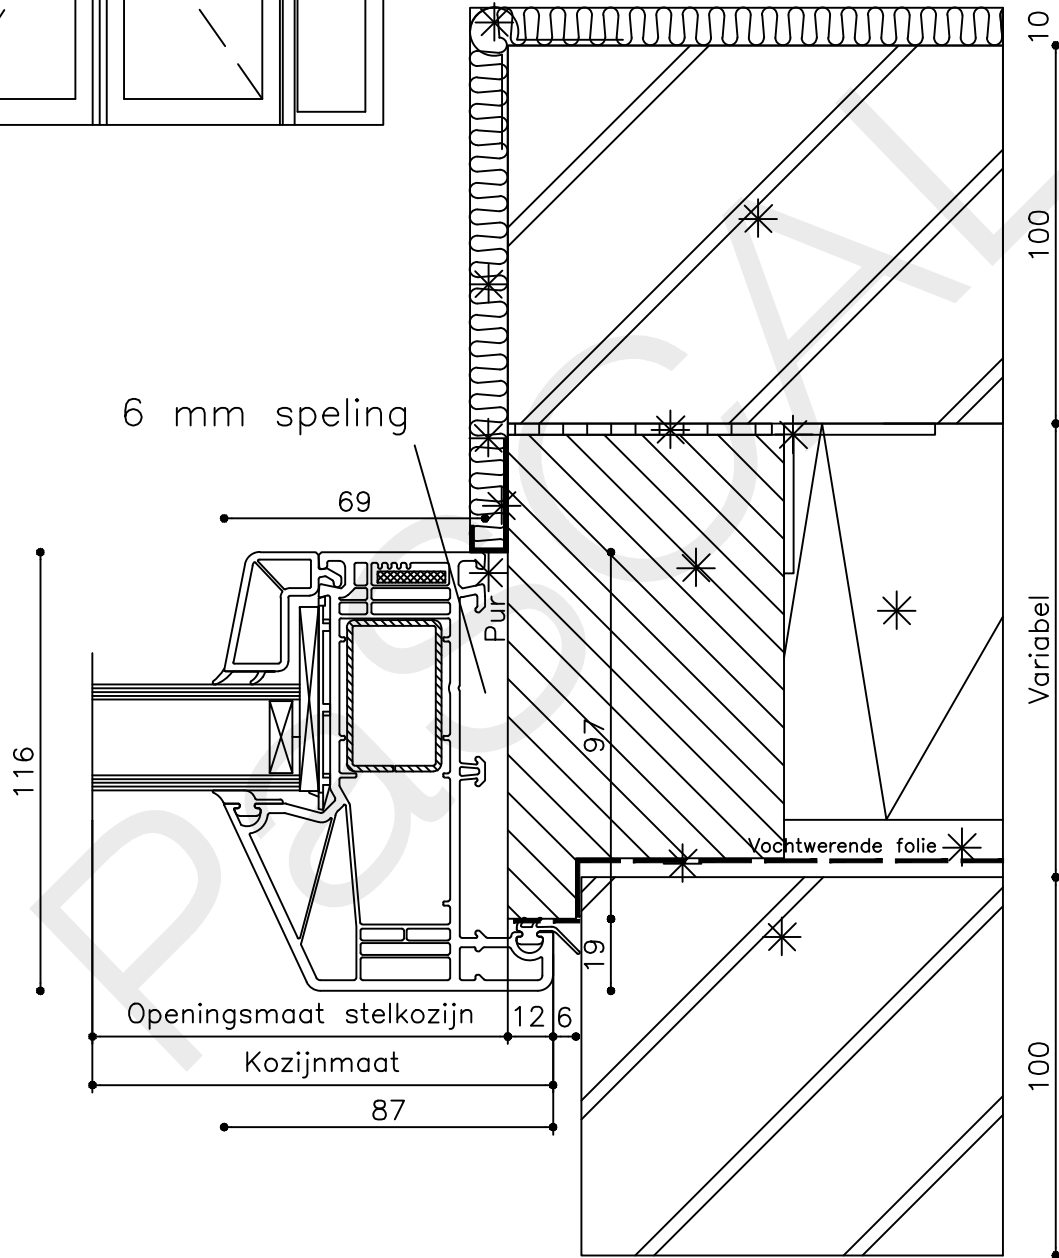

* = EXCL PASCAL RAMEN EN DEUREN

Peil= bovenkant afgewerkte vloer

Betreft : PaSCAL Life NL116

Getekend : LvD

Onderwerp : Dubbele deur zijlicht bi

Datum : 17-04-2021

Onderdeel : Rechterzijdetail

Schaal : 1:2

Vuurijzer 9
5753 SV Deurne
Tel: 0493 31 77 81

KDDZbi 6