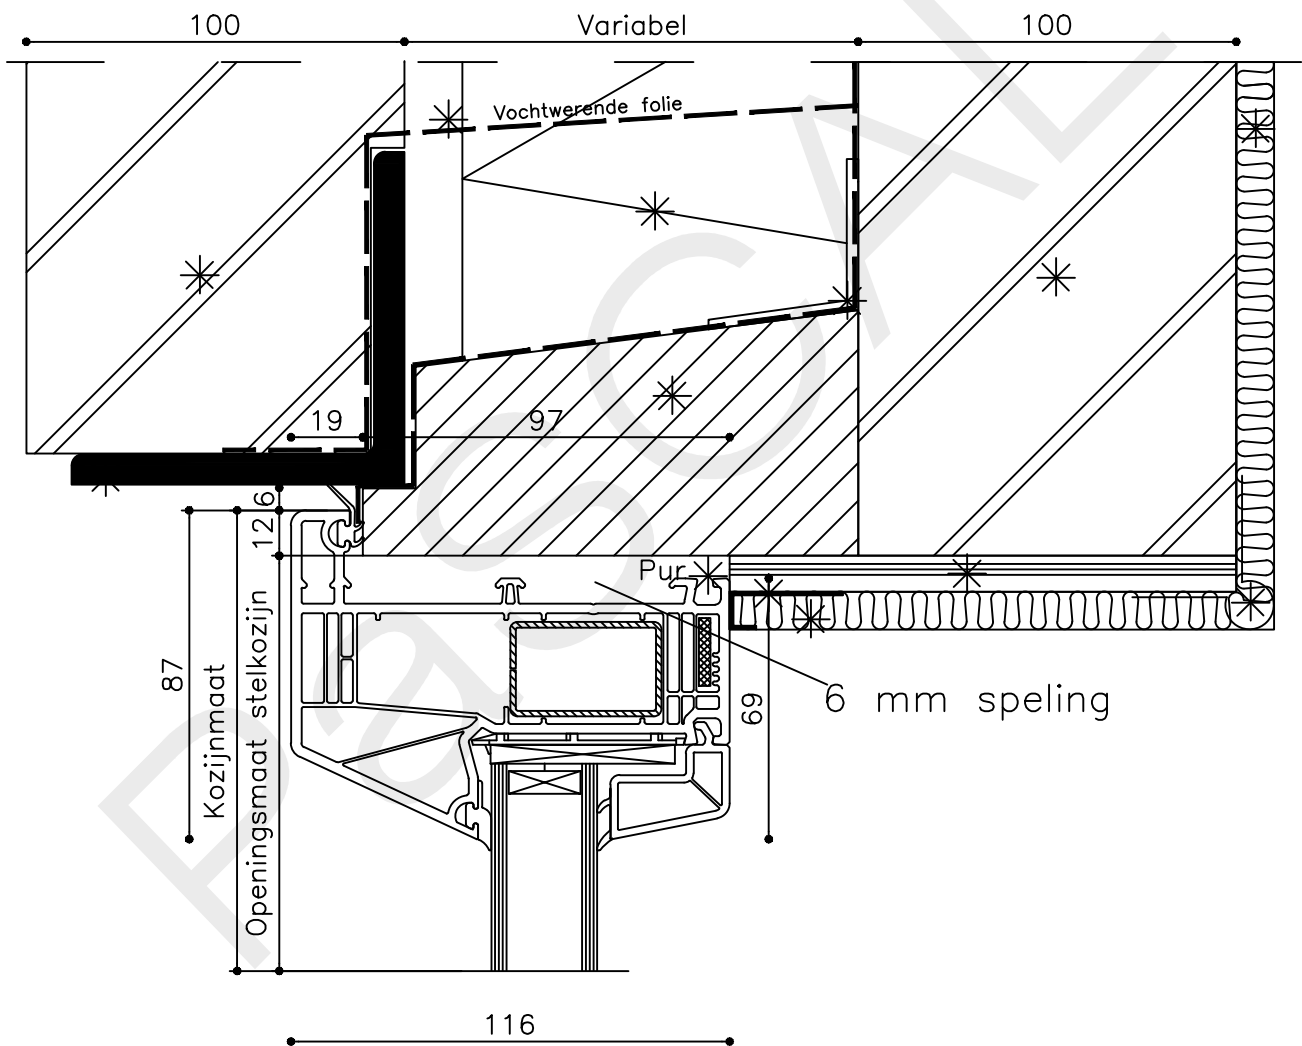

* = EXCL PASCAL RAMEN EN DEUREN

Peil= bovenkant afgewerkte vloer

Betreft : PaSCAL Life NL116

Getekend : LvD

Onderwerp : Dubbele deur bovenlicht

Datum : 17-04-2021

Onderdeel : Bovendetail bi

Schaal : 1:2

Vuurijzer 9
5753 SV Deurne
Tel: 0493 31 77 81

KDDBbi 1