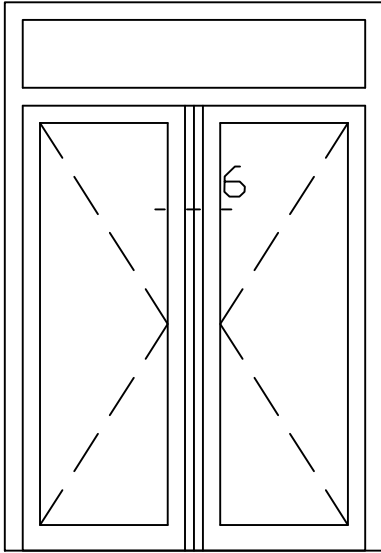

Onderwerp : Dubbele deur bovenlicht

Datum : 17-04-2021

Onderdeel : Tussenstijl bi

Schaal : 1:2

Vuurijzer 9
5753 SV Deurne
Tel: 0493 31 77 81

KDDBbi 5

* = EXCL PASCAL RAMEN EN DEUREN

Peil= bovenkant afgewerkte vloer