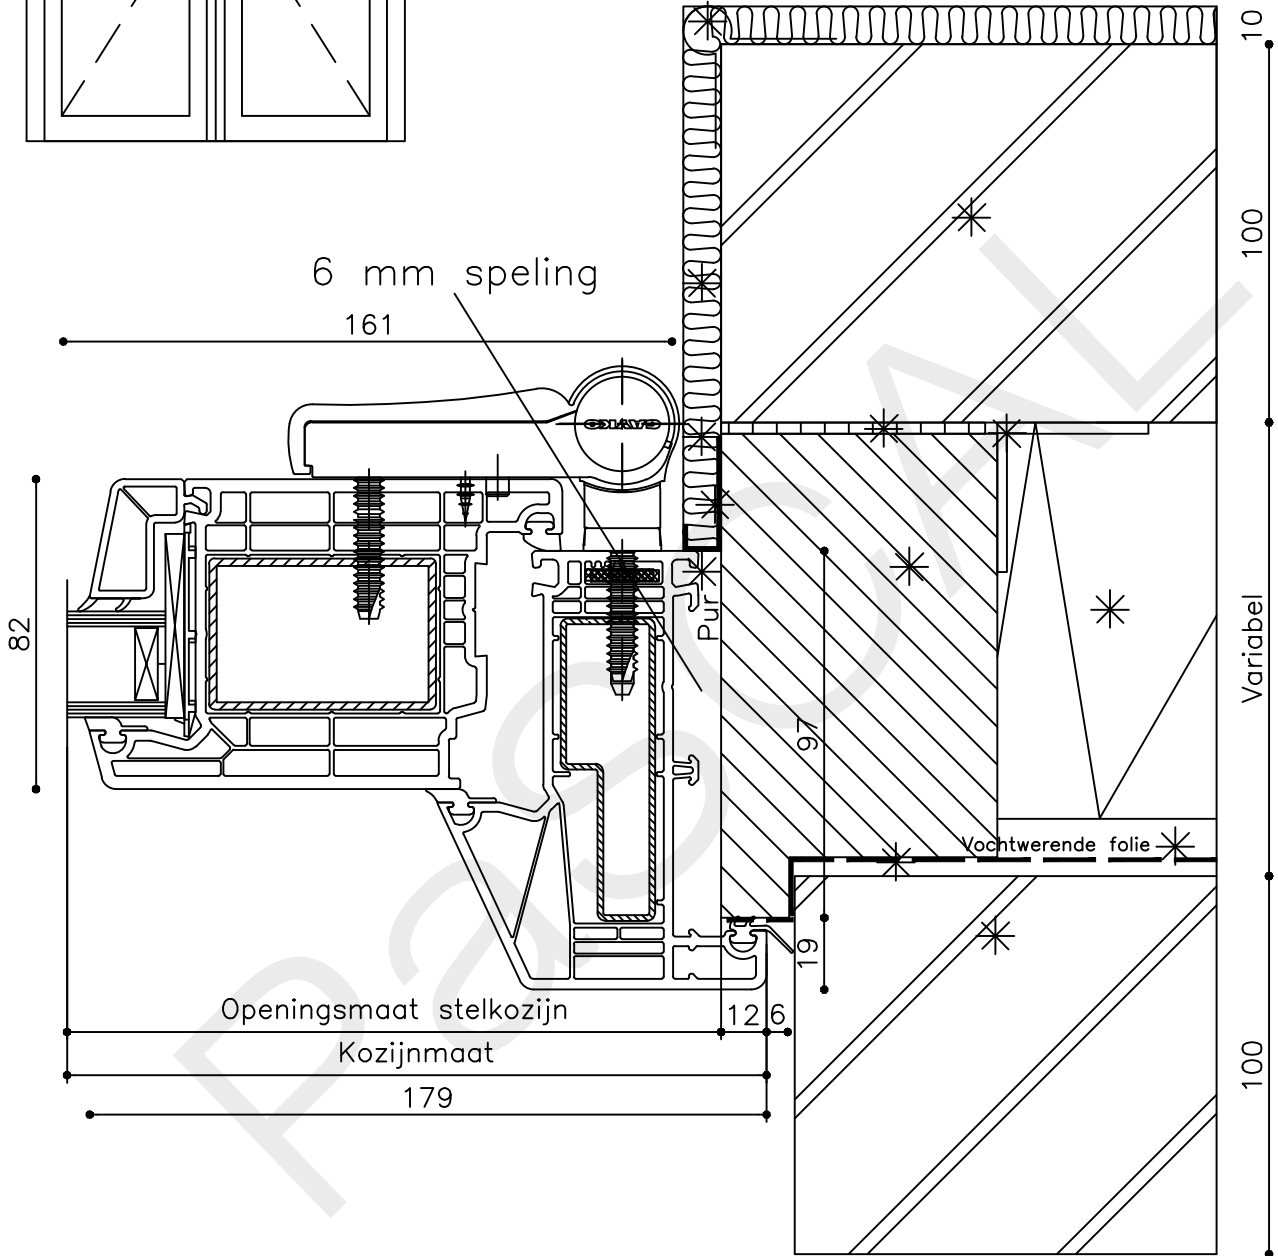

* = EXCL PASCAL RAMEN EN DEUREN

Peil= bovenkant afgewerkte vloer

Betreft : PaSCAL Life NL116

Getekend : LvD

Onderwerp : Dubbele deur bovenlicht

Datum : 17-04-2021

Onderdeel : Rechterzijdetail bi

Schaal : 1:2

Vuurijzer 9
5753 SV Deurne
Tel: 0493 31 77 81

KDDDBbi 4