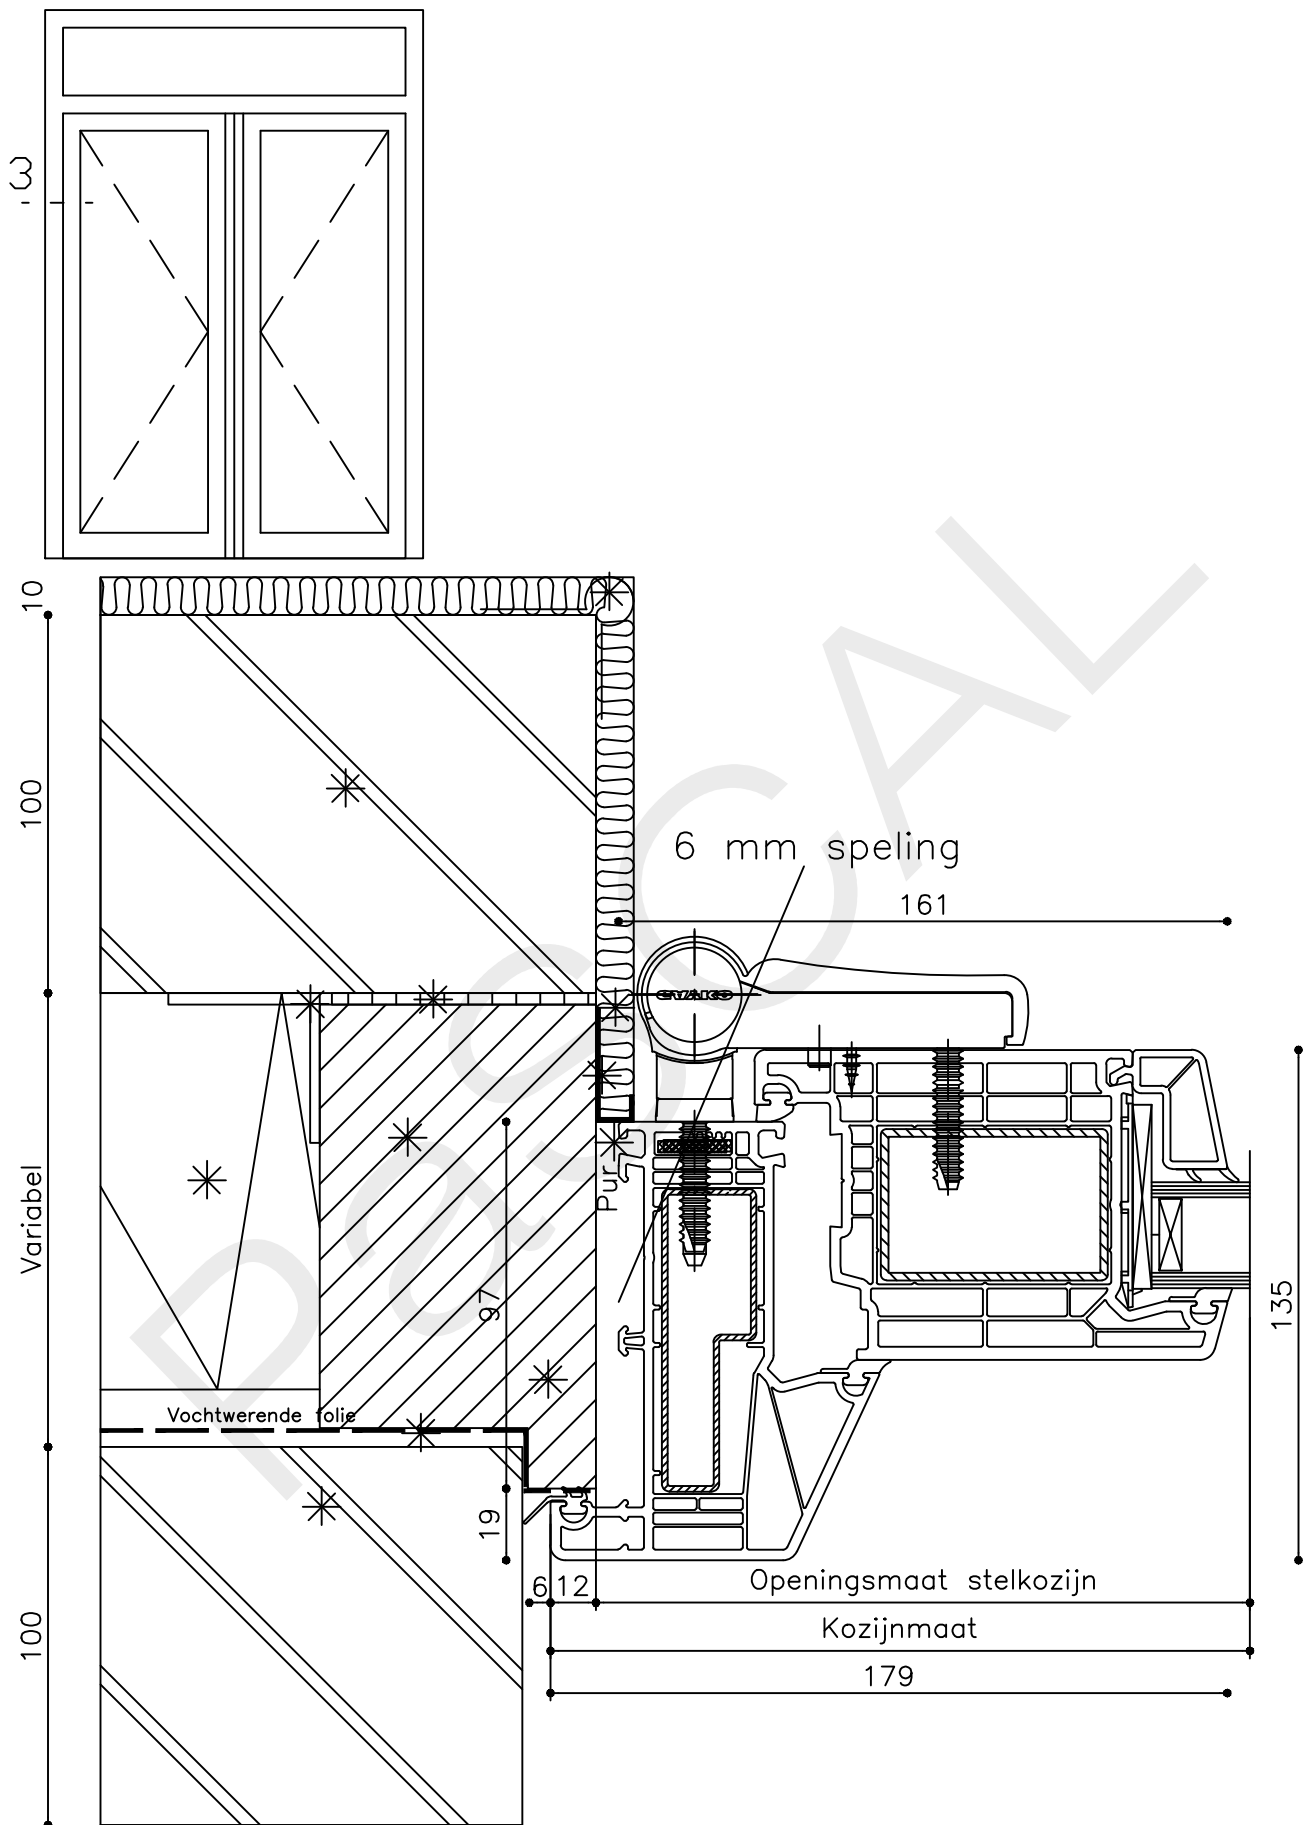

* = EXCL PASCAL RAMEN EN DEUREN

Peil= bovenkant afgewerkte vloer

Betreft : PaSCAL Life NL116
Onderwerp :Dubbele deur bovenlicht
Onderdeel : Linkerzijdetail bi
Vuurijzer 9
5753 SV Deurne
Tel: 0493 31 77 81

Getekend : LvD
Datum : 17-04-2021
Schaal : 1:2
KDDDBbi 3