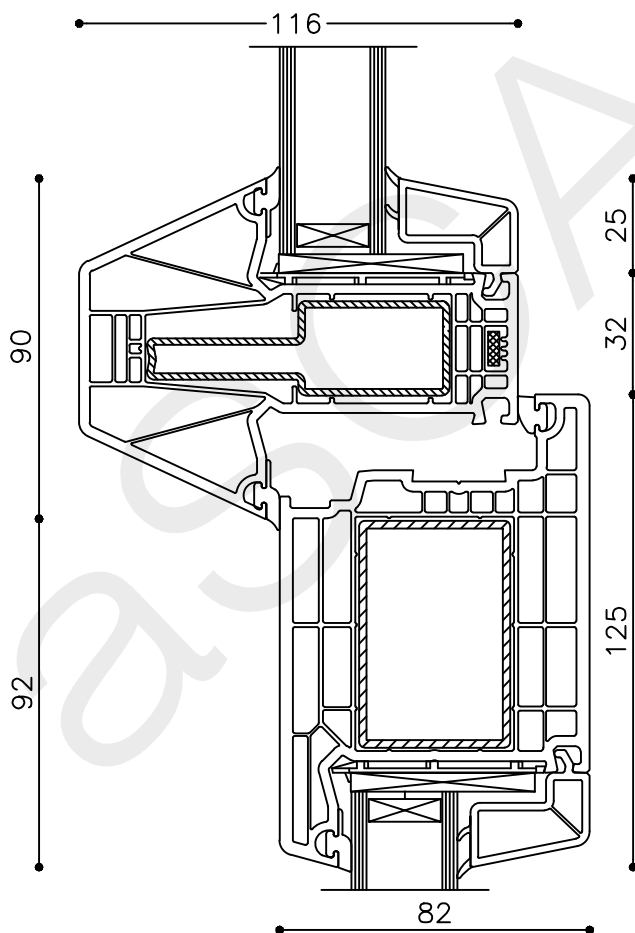

* = EXCL PASCAL RAMEN EN DEUREN

Peil= bovenkant afgewerkte vloer

Betreft : PaSCAL Life NL116

Getekend : LvD

Onderwerp : Dubbele deur bovenlicht

Datum : 17-04-2021

Onderdeel : Tussenstijl bi

Schaal : 1:2

Vuurijzer 9
5753 SV Deurne
Tel: 0493 31 77 81

KDDBbi 5