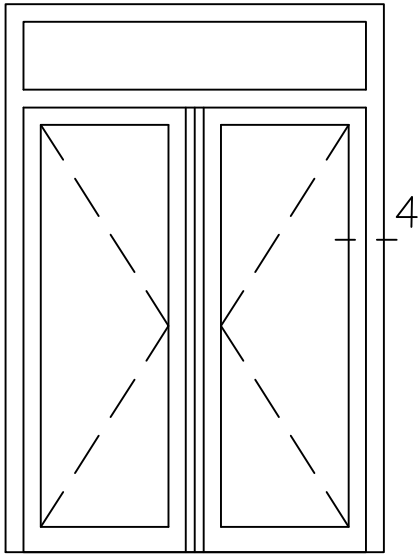

* = EXCL PASCAL RAMEN EN DEUREN

Peil= bovenkant afgewerkte vloer

Betreft : PaSCAL Life NL116

Getekend : LvD

Onderwerp : Dubbele deur bovenlicht

Datum : 17-04-2021

Onderdeel : Rechterzijdetail bi

Schaal : 1:2

Vuurijzer 9
5753 SV Deurne
Tel: 0493 31 77 81

KDDDBbi 4