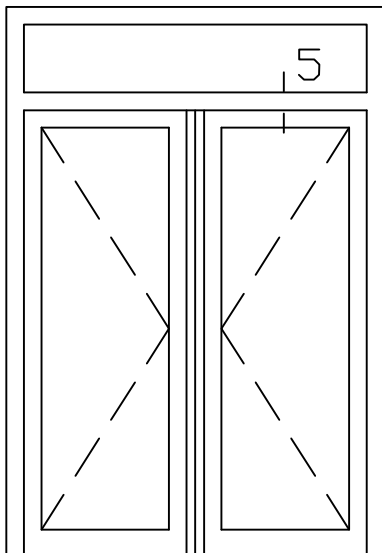

* = EXCL PASCAL RAMEN EN DEUREN

Peil= bovenkant afgewerkte vloer

Betreft : PaSCAL Life NL116

Getekend : LvD

Onderwerp : Dubbele deur bovenlicht

Datum : 17-04-2021

Onderdeel : Tussenstijl bi

Schaal : 1:2

Vuurijzer 9
5753 SV Deurne
Tel: 0493 31 77 81

KDDBbi 5