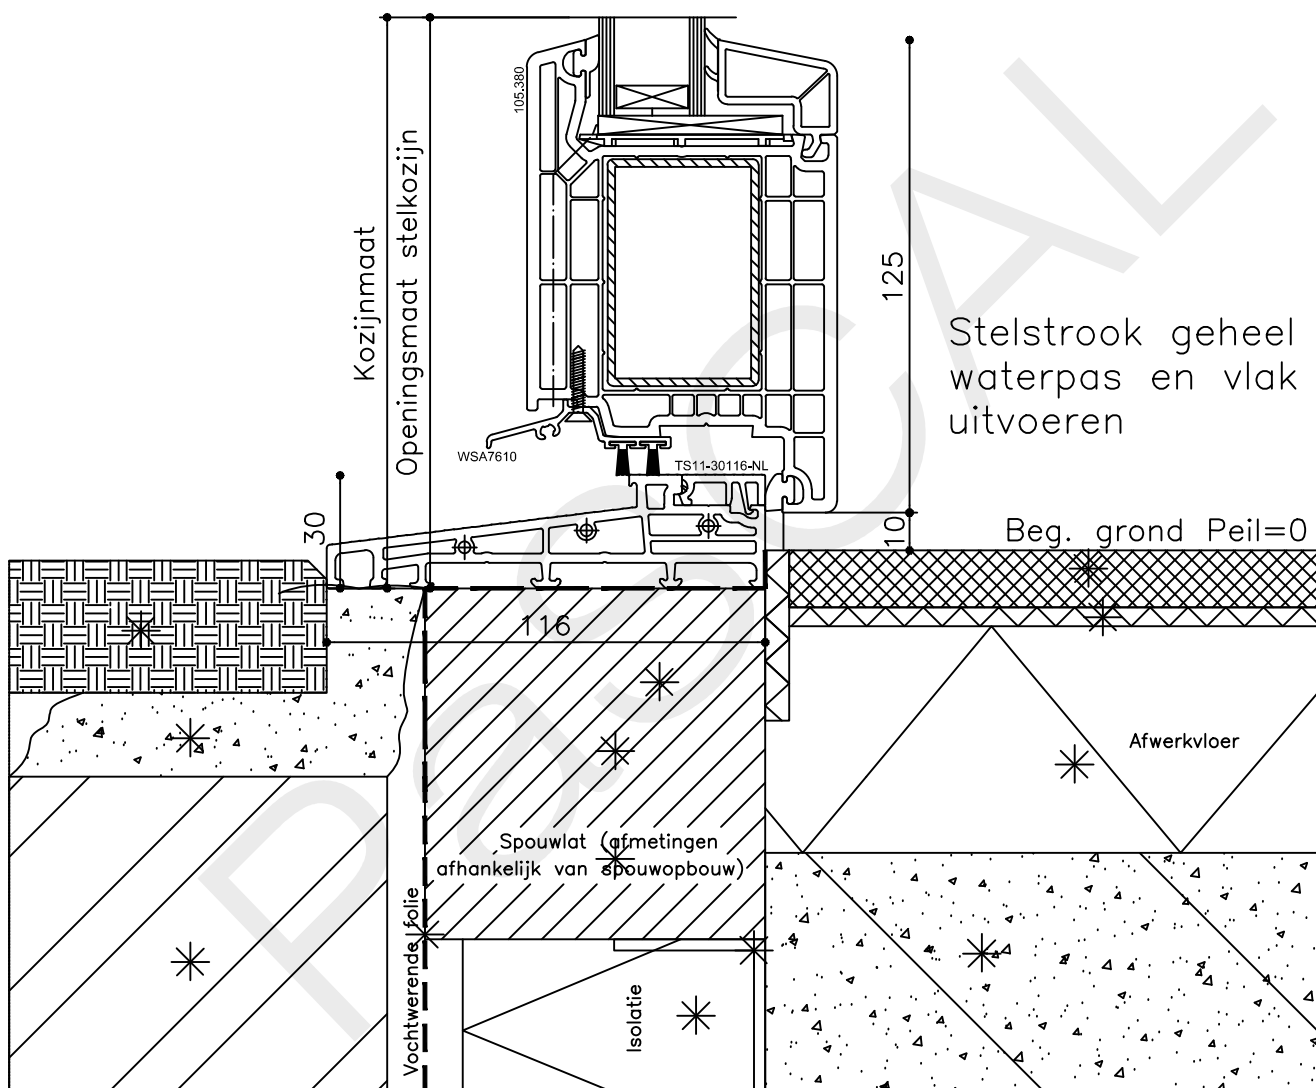

Onderdeel : Bovendetail bi

Schaal : 1:2

Vuurijzer 9
5753 SV Deurne
Tel: 0493 31 77 81

KDDBbi 1

12

82

Stelstrook geheel waterpas en vlak uitvoeren

* = EXCL PASCAL RAMEN EN DEUREN