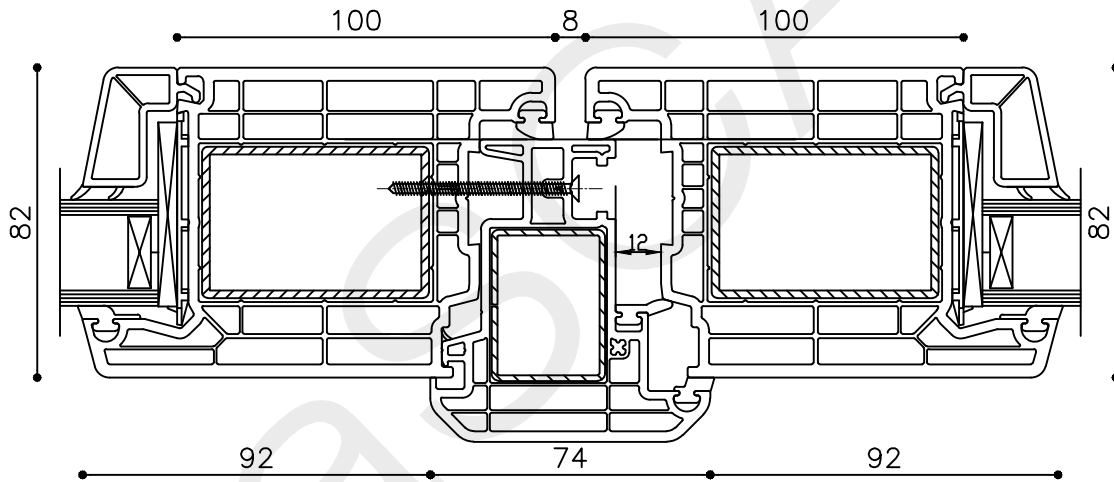

Onderwerp : Dubbele deur bovenlicht

Datum : 17-04-2021

Onderdeel : Tussenstijl bi

Schaal : 1:2

Vuurijzer 9
5753 SV Deurne
Tel: 0493 31 77 81

KDDBbi 5

* = EXCL PASCAL RAMEN EN DEUREN

Peil= bovenkant afgewerkte vloer