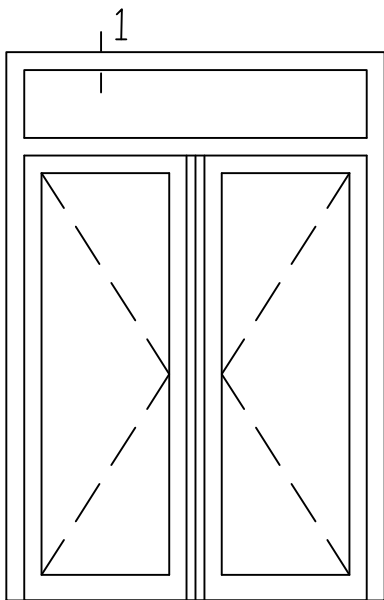

* = EXCL PASCAL RAMEN EN DEUREN

Peil= bovenkant afgewerkte vloer

Betreft : PaSCAL Life NL116

Getekend : LvD

Onderwerp : Dubbele deur bovenlicht

Datum : 17-04-2021

Onderdeel : Bovendetail bi

Schaal : 1:2

Vuurijzer 9
5753 SV Deurne
Tel: 0493 31 77 81

KDDBbi 1