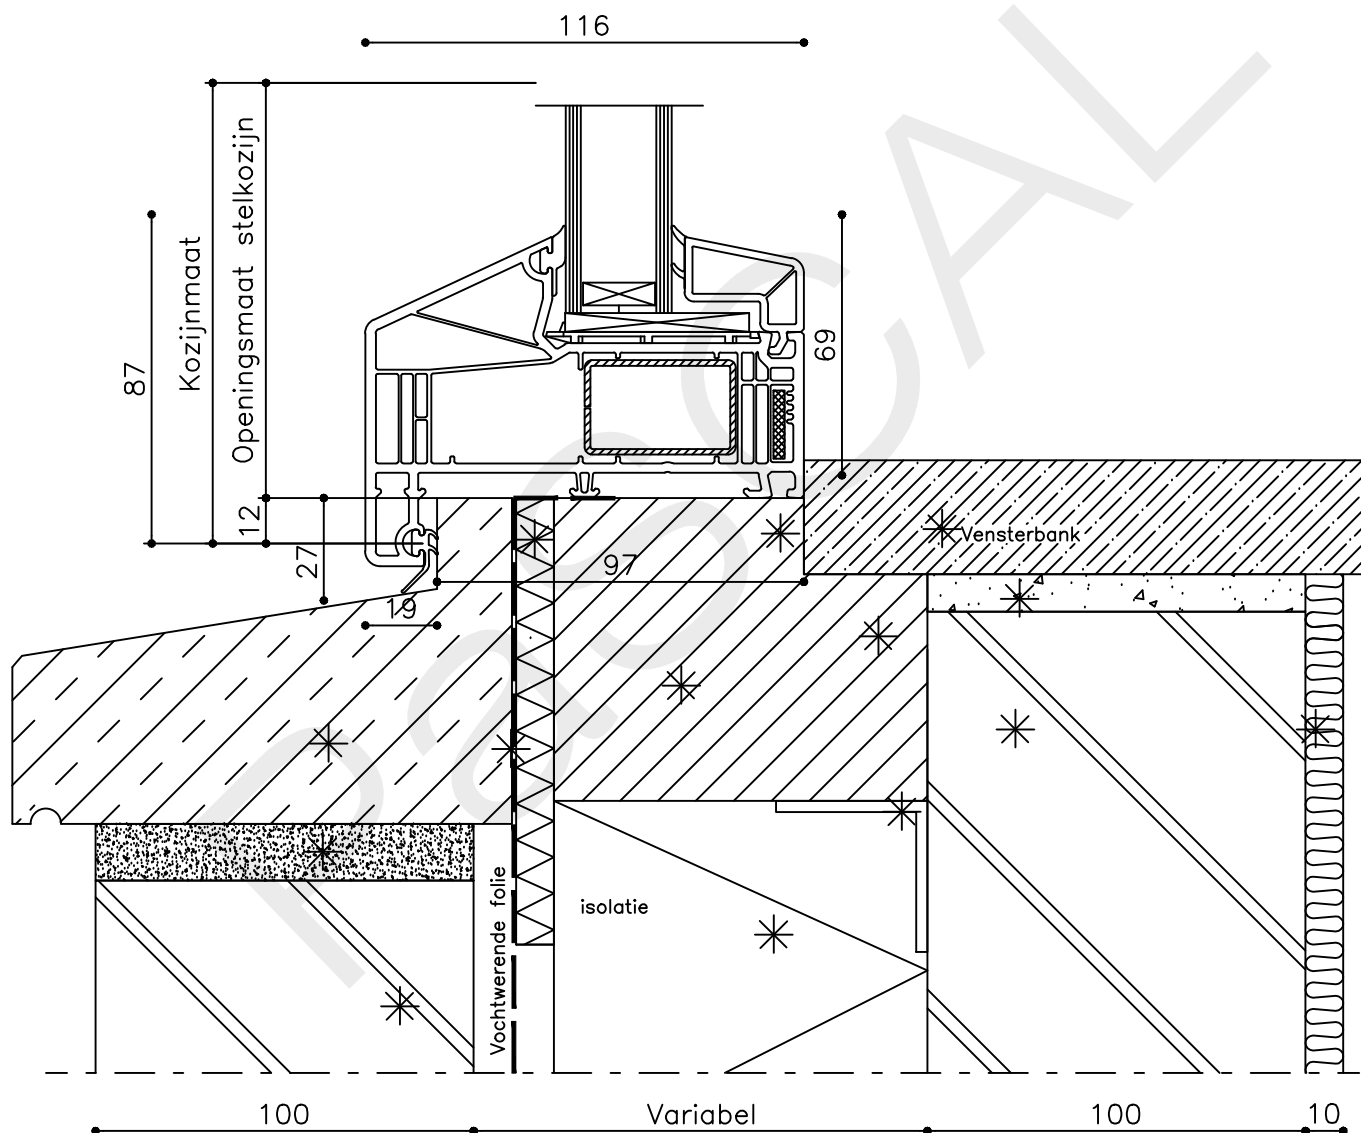

* = EXCL PASCAL RAMEN EN DEUREN

Peil= bovenkant afgewerkte vloer

Betreft : PaSCAL Life NL116

Getekend : LvD

Onderwerp : Draai val vast raam

Datum : 17-04-2021

Onderdeel : Onderdetail

Schaal : 1:2

Vuurijzer 9
5753 SV Deurne
Tel: 0493 31 77 81

KDWVR 4