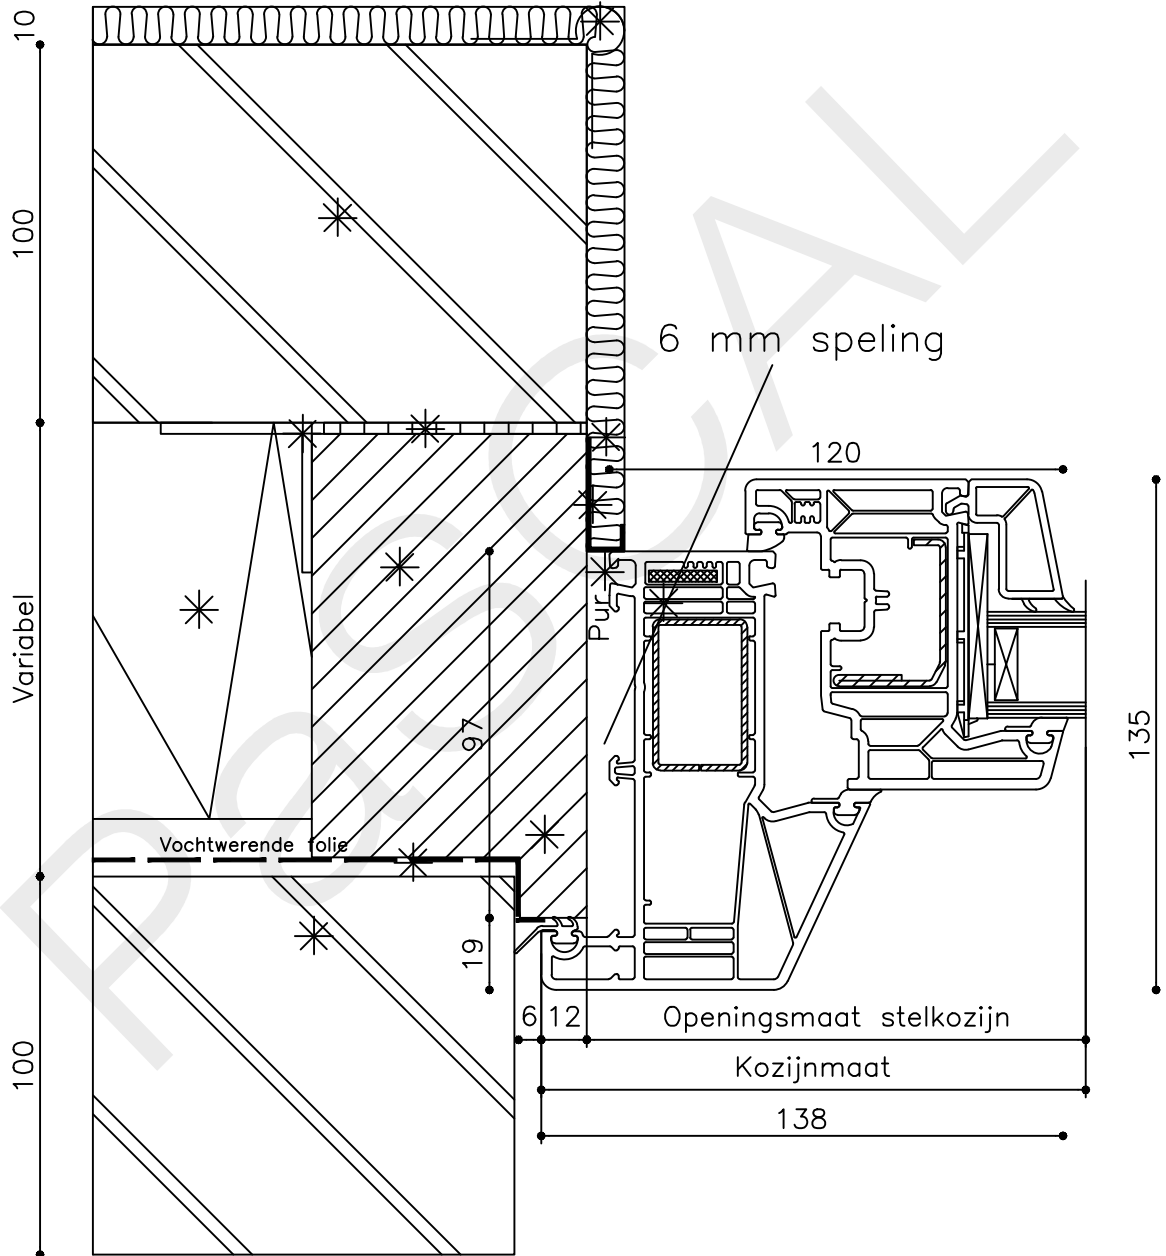

Onderdeel : Onderdetail

Schaal : 1:2

Vuurijzer 9
5753 SV Deurne
Tel: 0493 31 77 81

KDWVR 4

* = EXCL PASCAL RAMEN EN DEUREN

Peil= bovenkant afgewerkte vloer

Betreft : PaSCAL Life NL116

Getekend : LvD