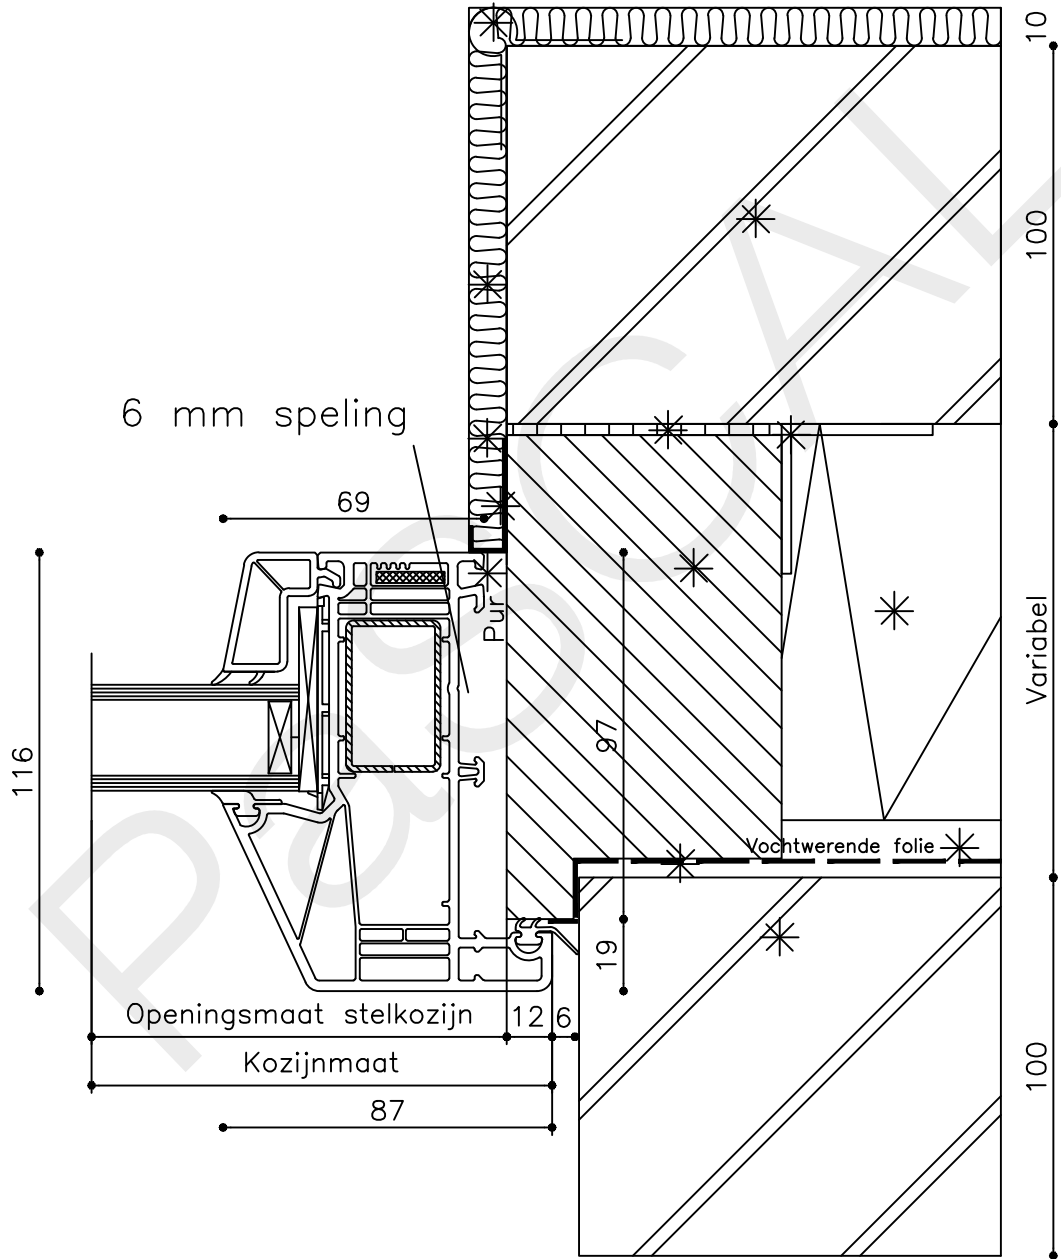

Onderwerp : Draai val vast raam

Datum : 17-04-2021

Onderdeel : Linkerzijdetail

Schaal : 1:2

Vuurijzer 9
5753 SV Deurne
Tel: 0493 31 77 81

KDVVR 5

* = EXCL PASCAL RAMEN EN DEUREN

Peil= bovenkant afgewerkte vloer