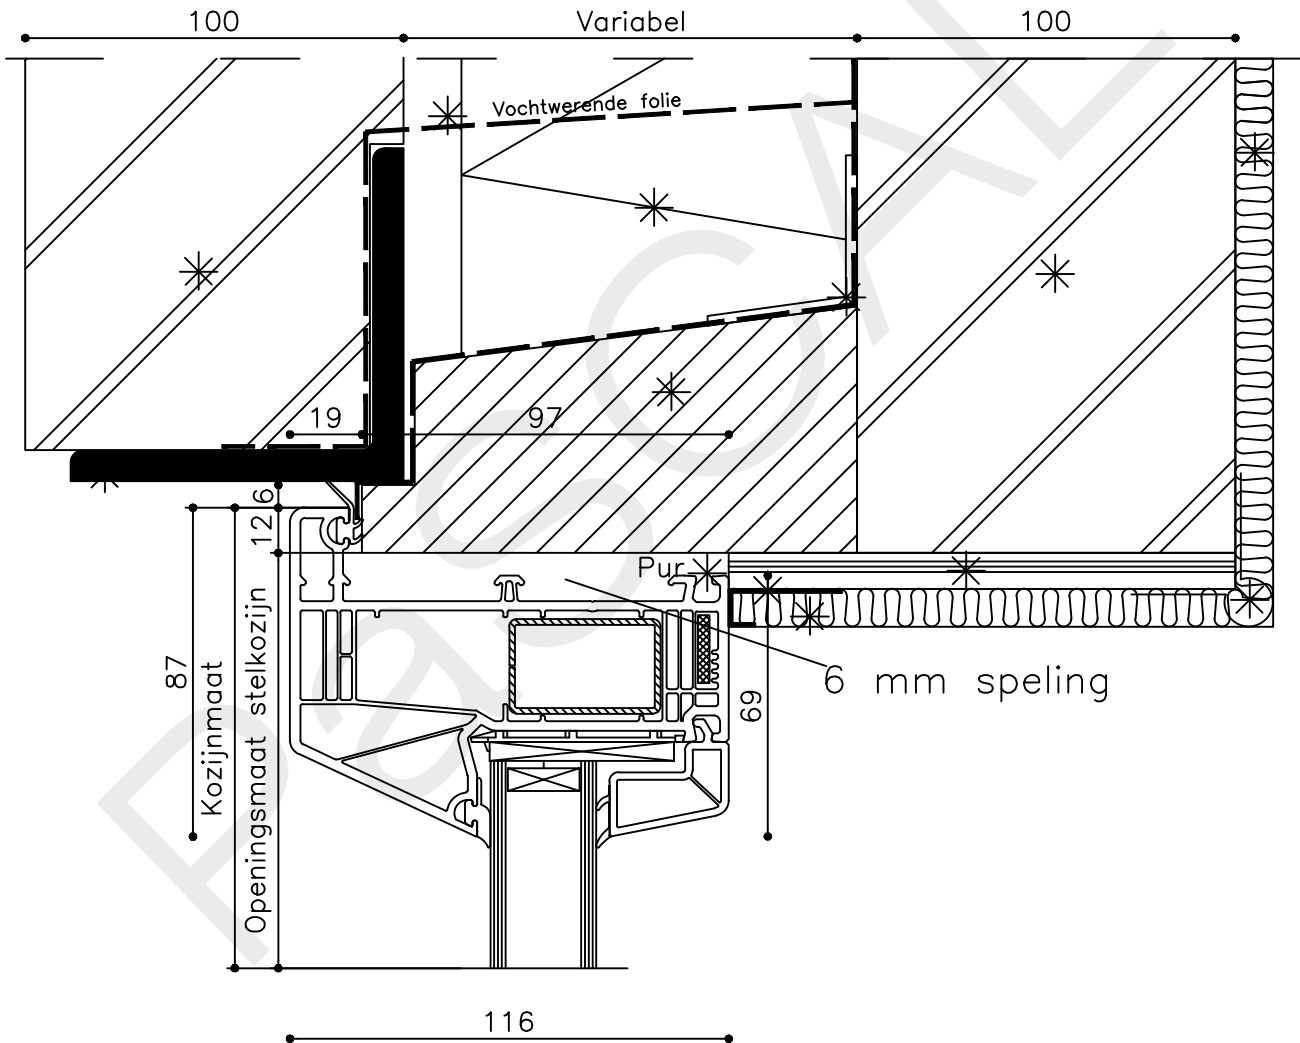

Schaal : 1:2

Vuurijzer 9
5753 SV Deurne
Tel: 0493 31 77 81

KDWVR 2

13

* = EXCL PASCAL RAMEN EN DEUREN

Peil= bovenkant afgewerkte vloer

Betreft : PaSCAL Life NL116

Onderwerp : Draai val vast raam