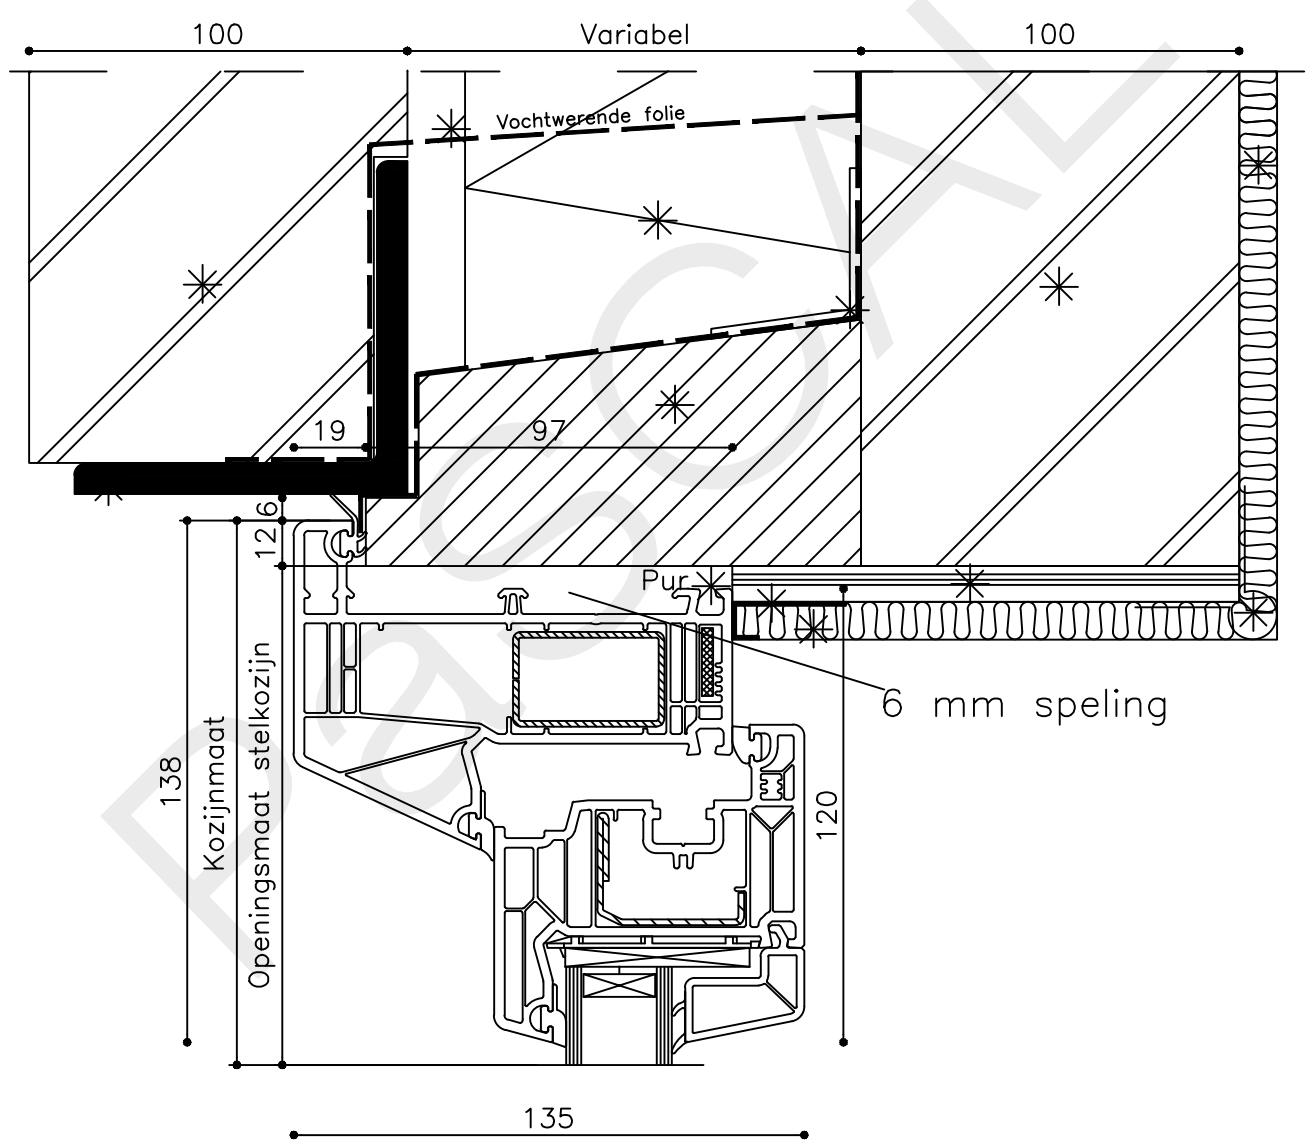

1

* = EXCL PASCAL RAMEN EN DEUREN

	Betreft : PaSCAL Life NL116 Onderwerp : Draai val vast raam Onderdeel : Bovendetail	Getekend : LvD Datum : 17-04-2021 Schaal : 1:2
	Vuurijzer 9 5753 SV Deurne Tel: 0493 31 77 81	KDVR 1