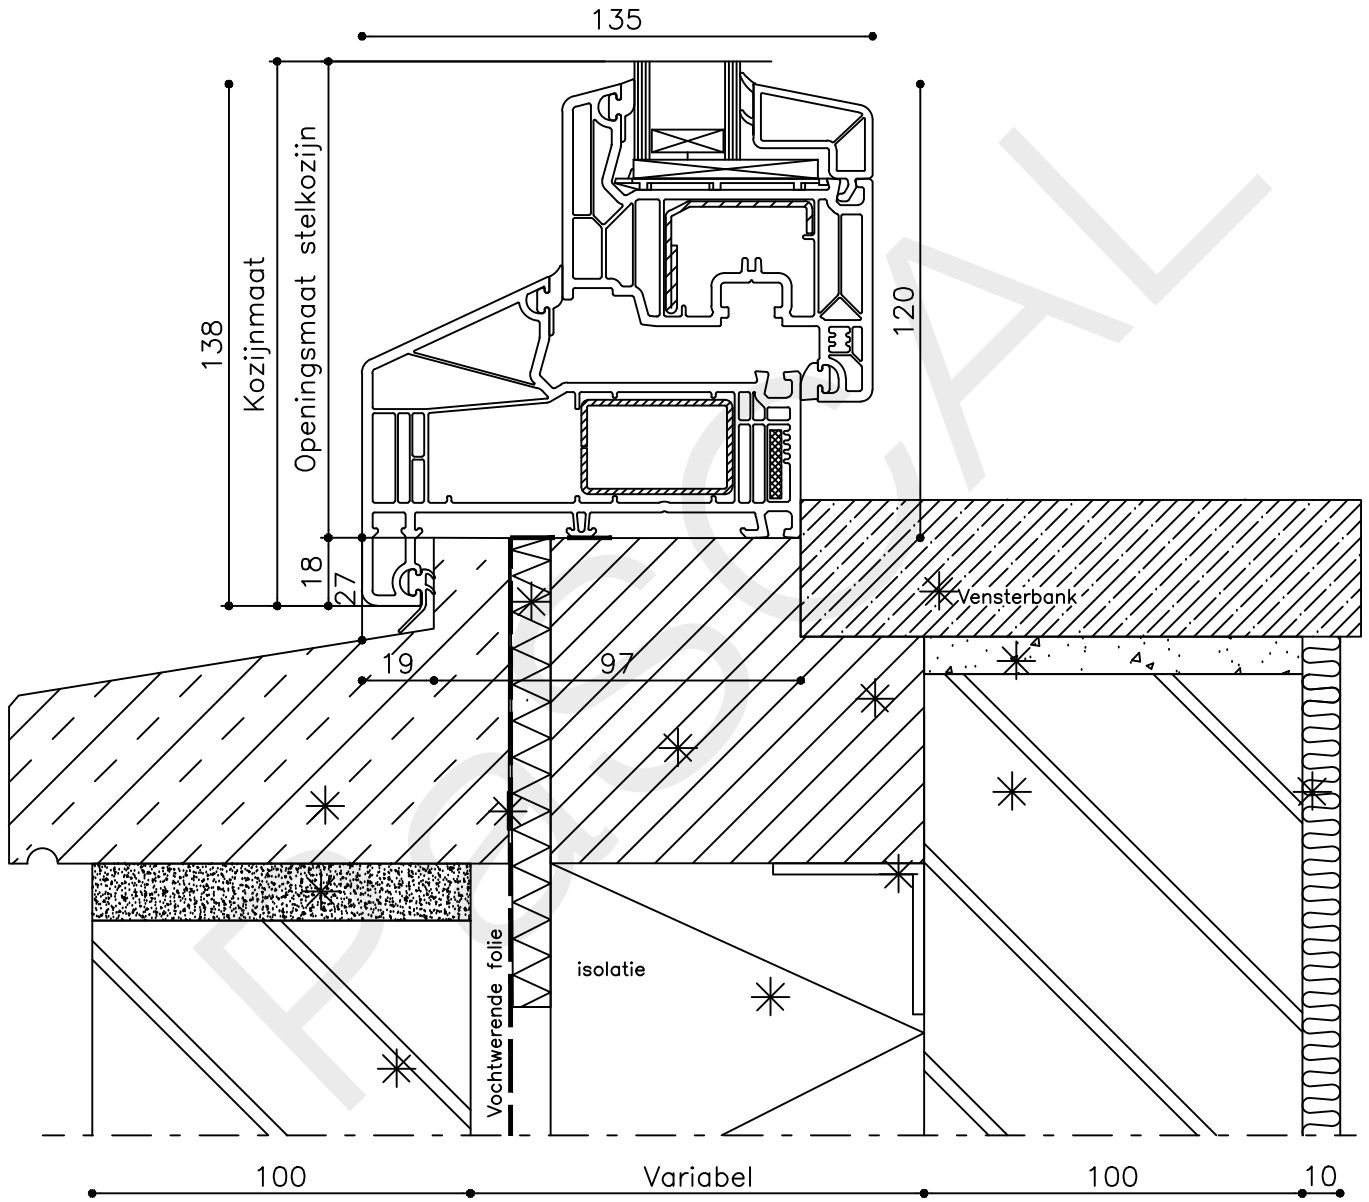

* = EXCL PASCAL RAMEN EN DEUREN

Peil= bovenkant afgewerkte vloer

Betreft : PaSCAL Life NL116

Getekend : LvD

Onderwerp : Draai val vast raam

Datum : 17-04-2021

Onderdeel : Onderdetail

Schaal : 1:2

Vuurijzer 9
5753 SV Deurne
Tel: 0493 31 77 81

KDWVR 2