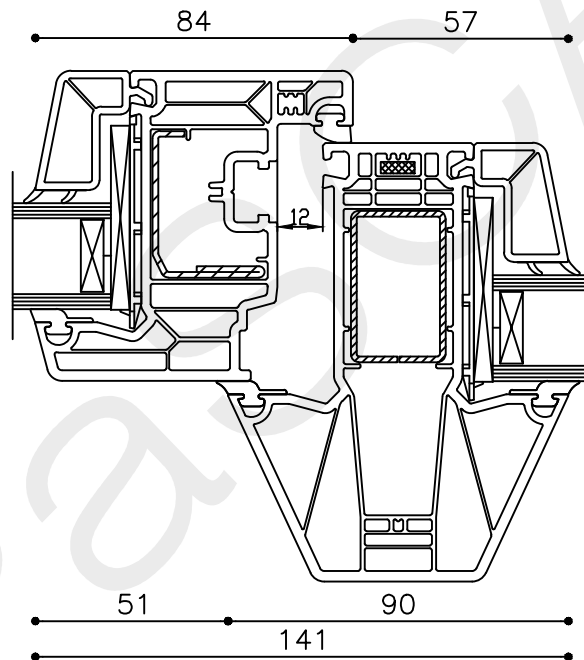

Betreft : PaSCAL Life NL116

Getekend : LvD

Onderwerp : Draai val vast raam

Datum : 17-04-2021

Onderdeel : Rechterzijdetail

Schaal : 1:2

Vuurijzer 9
5753 SV Deurne
Tel: 0493 31 77 81

KDWVR 6