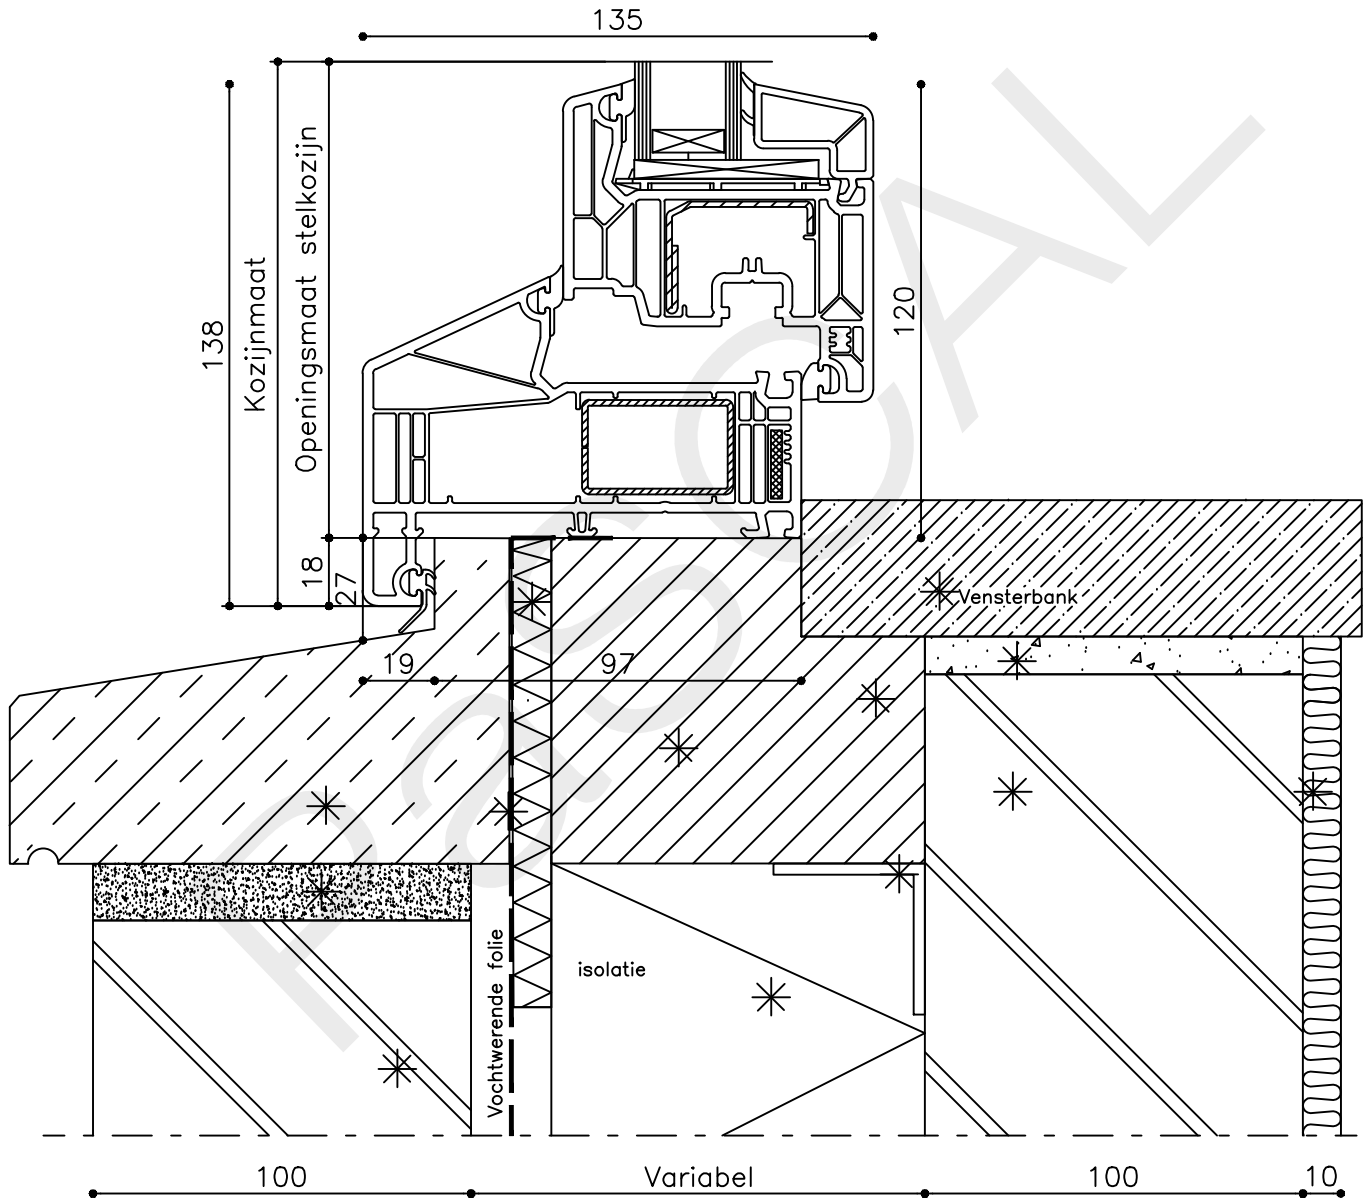

Vuurijzer 9
5753 SV Deurne
Tel: 0493 31 77 81

KDVR 0

* = EXCL PASCAL RAMEN EN DEUREN

Peil= bovenkant afgewerkte vloer

Betreft : PaSCAL Life NL116

Getekend : LvD

Onderwerp : Draai val raam

Datum : 17-04-2021

Onderdeel : Bovendetail

Schaal : 1:2

Vuurijzer 9
5753 SV Deurne
Tel: 0493 31 77 81

KDVR 1

* = EXCL PASCAL RAMEN EN DEUREN

Peil= bovenkant afgewerkte vloer

Betreft : PaSCAL Life NL116

Getekend : LvD