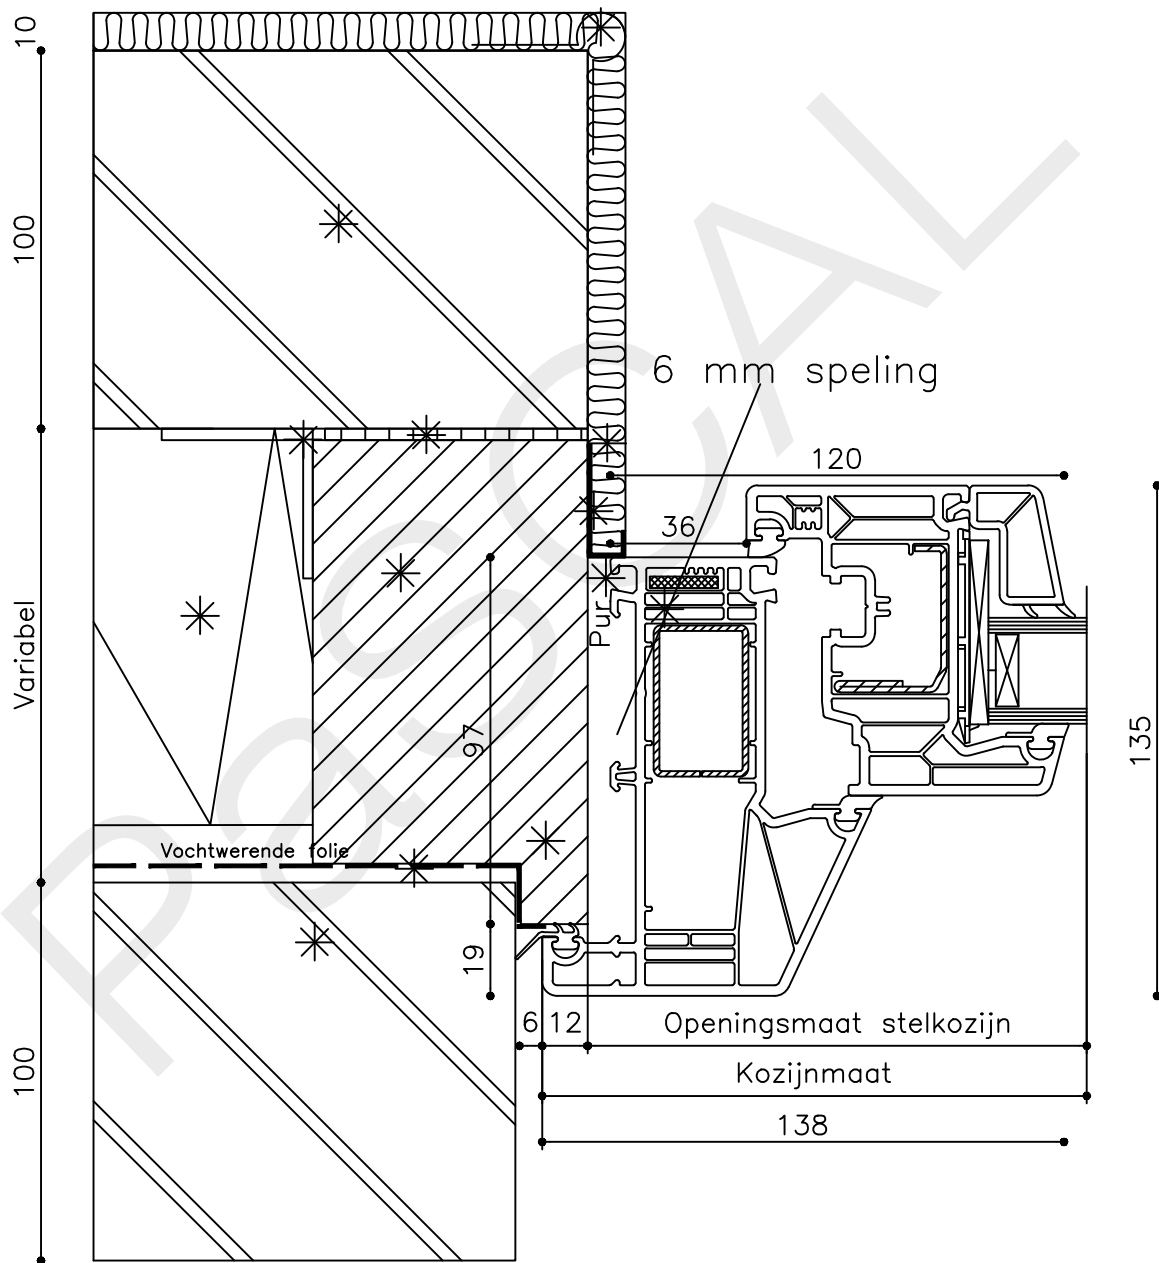

Onderwerp : Draai val raam

Datum : 17-04-2021

Onderdeel : Onderdetail

Schaal : 1:2

Vuurijzer 9
5753 SV Deurne
Tel: 0493 31 77 81

KDVR 2

* = EXCL PASCAL RAMEN EN DEUREN

Peil= bovenkant afgewerkte vloer