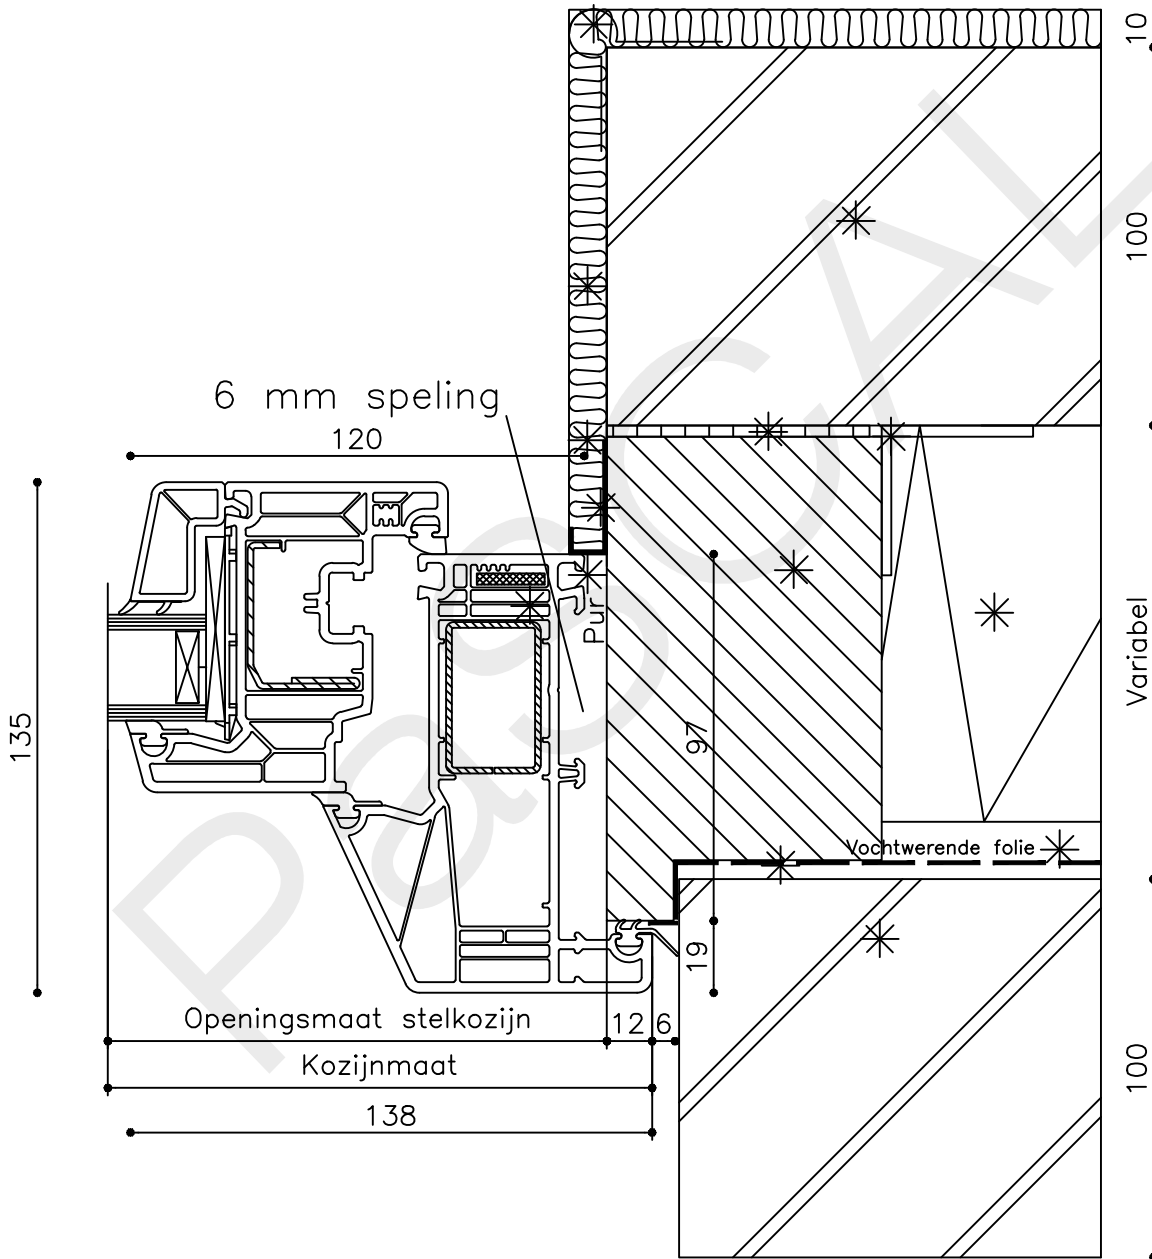

* = EXCL PASCAL RAMEN EN DEUREN

Peil= bovenkant afgewerkte vloer

Betreft : PaSCAL Life NL116

Getekend : LvD

Onderwerp : Draai val raam

Datum : 17-04-2021

Onderdeel : Rechterzijdetail

Schaal : 1:2

Vuurijzer 9
5753 SV Deurne
Tel: 0493 31 77 81

KDVR 4