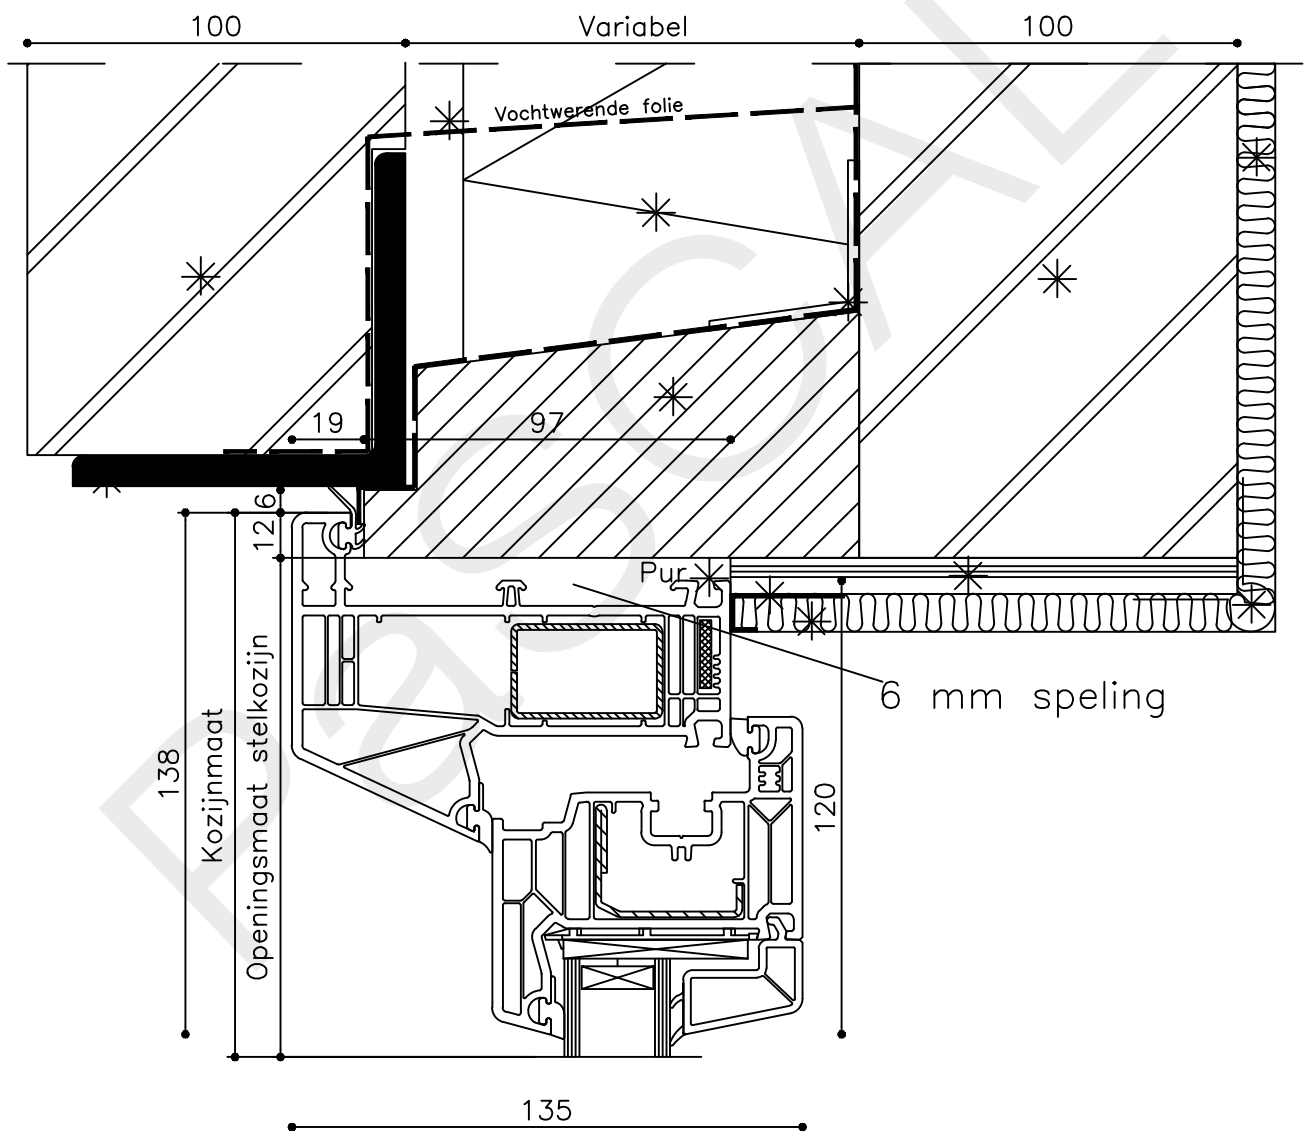

* = EXCL PASCAL RAMEN EN DEUREN

Peil= bovenkant afgewerkte vloer

Betreft : PaSCAL Life NL116

Getekend : LvD

Onderwerp : Draai val raam

Datum : 17-04-2021

Onderdeel : Profielen

Schaal : 1:2

Vuurijzer 9
5753 SV Deurne
Tel: 0493 31 77 81

KDVR 0

* = EXCL PASCAL RAMEN EN DEUREN

Peil= bovenkant afgewerkte vloer

Betreft : PaSCAL Life NL116

Getekend : LvD

Onderwerp : Draai val raam

Datum : 17-04-2021

Onderdeel : Bovendetail

Schaal : 1:2

Vuurijzer 9
5753 SV Deurne
Tel: 0493 31 77 81

KDVR 1

* = EXCL PASCAL RAMEN EN DEUREN

Peil= bovenkant afgewerkte vloer

Betreft : PaSCAL Life NL116

Getekend : LvD