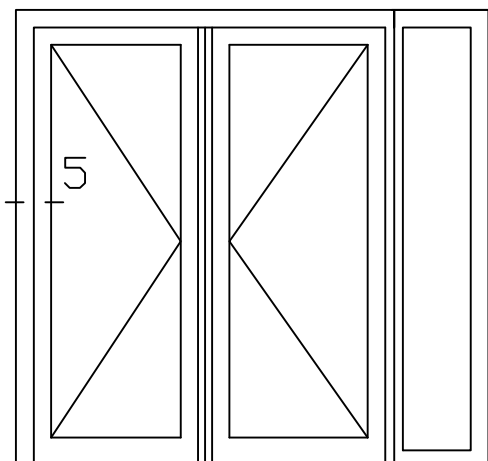

* = EXCL PASCAL RAMEN EN DEUREN

Peil= bovenkant afgewerkte vloer

Betreft : PaSCAL Royal NL116

Onderwerp : Dubbele deur zijlicht bu

Onderdeel : Linkerzijdetail

Vuurijzer 9
5753 SV Deurne
Tel: 0493 31 77 81

Steel frame

Getekend : LvD

Datum : 17-04-2021

Schaal : 1:2

S-KDDZbu 5