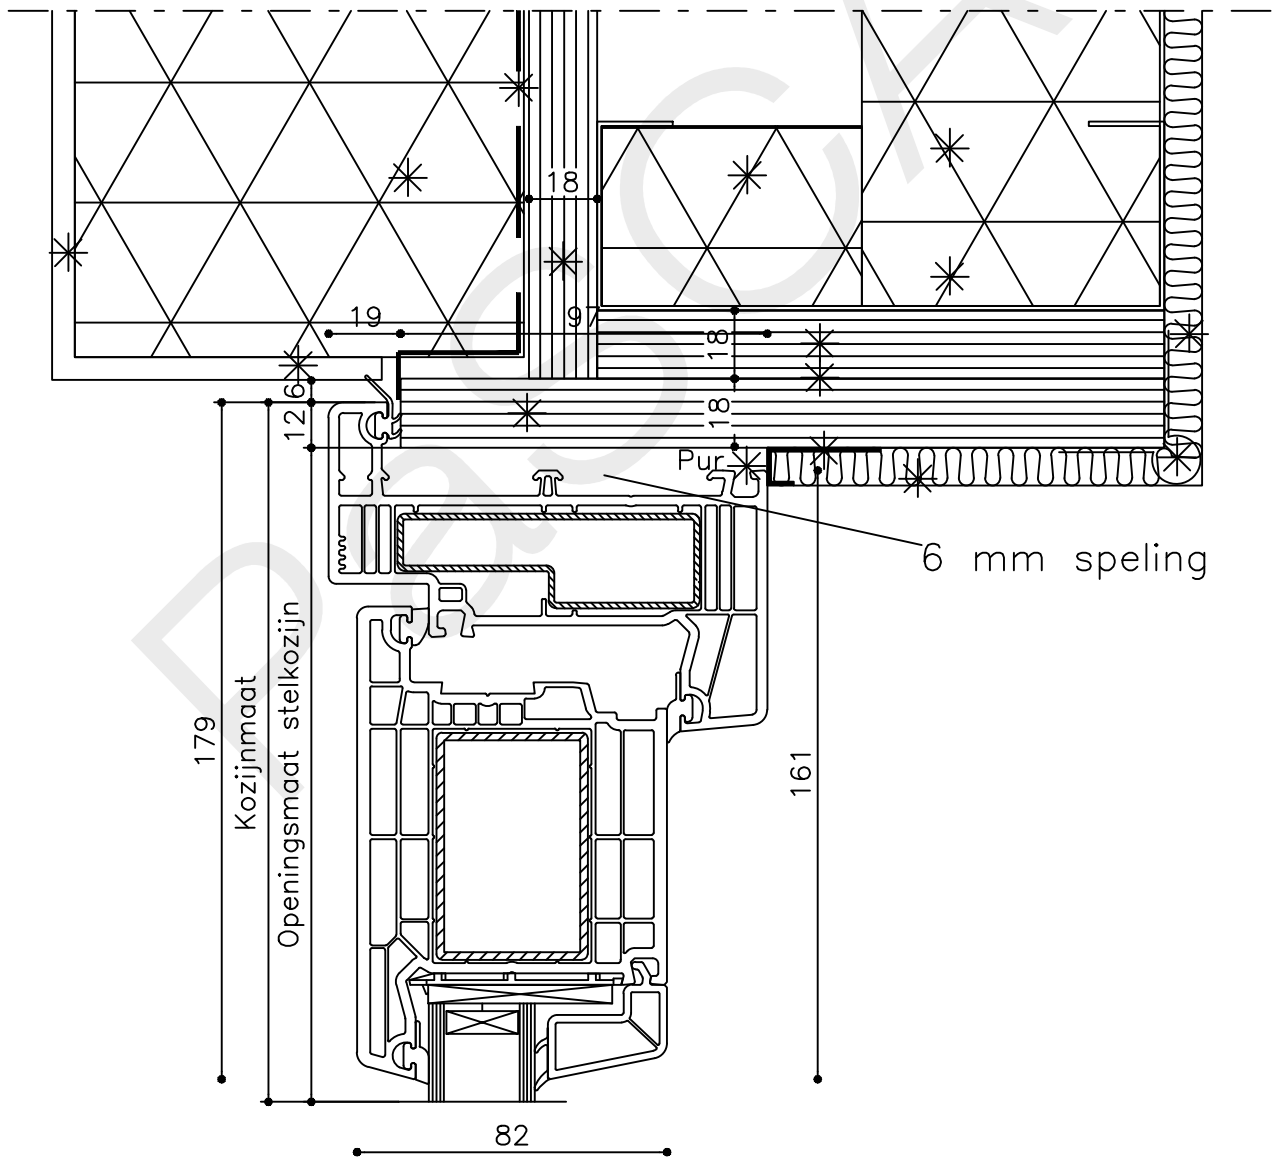

* = EXCL PASCAL RAMEN EN DEUREN

Steel frame

Peil= bovenkant afgewerkte vloer

Betreft : PaSCAL Royal NL116

Getekend : LvD

Onderwerp : Dubbele deur zijlicht bu

Datum : 17-04-2021

Onderdeel : Bovendetail

Schaal : 1:2

Vuurijzer 9
5753 SV Deurne
Tel: 0493 31 77 81

S-KDDZbu 1