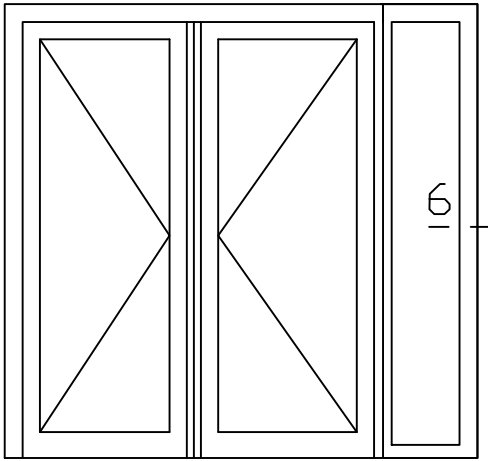

Onderdeel : Linkerzijdetail

Vuurijzer 9
5753 SV Deurne
Tel: 0493 31 77 81

Steel frame

Getekend : LvD

Datum : 17-04-2021

Schaal : 1:2

S-KDDZbu 5

* = EXCL PASCAL RAMEN EN DEUREN