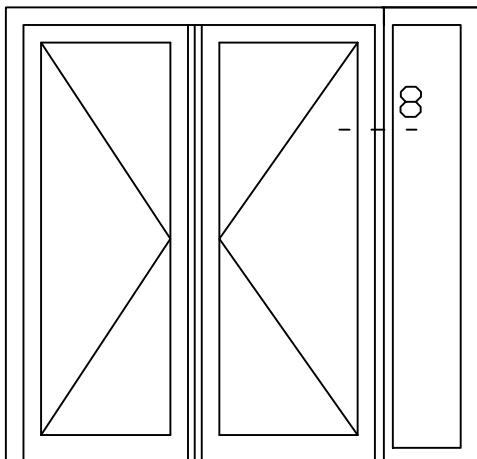

Datum : 17-04-2021

Onderdeel : Tussenstijl

Schaal : 1:2

Vuurijzer 9
5753 SV Deurne
Tel: 0493 31 77 81

S-KDDZbu 7

* = EXCL PASCAL RAMEN EN DEUREN

Peil= bovenkant afgewerkte vloer

Betreft : PaSCAL Royal NL116