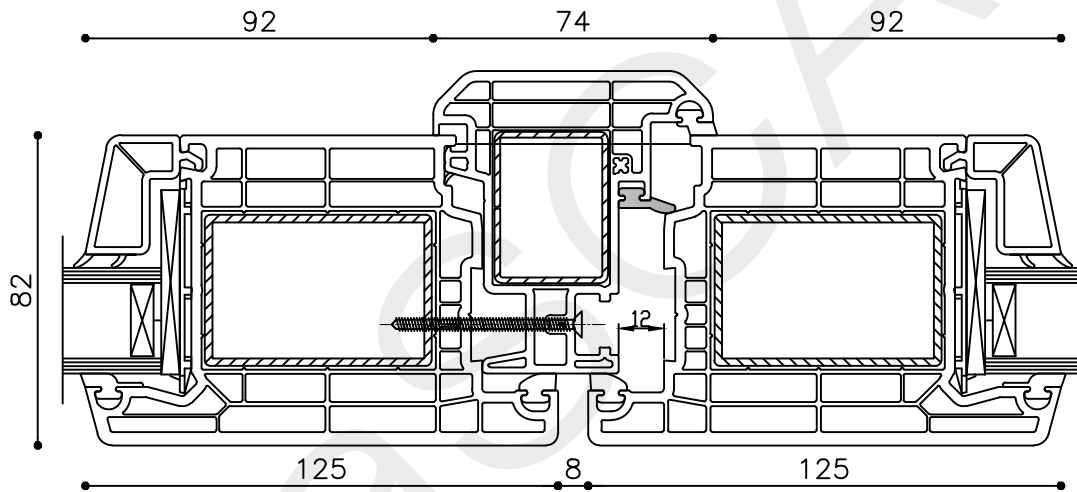

* = EXCL PASCAL RAMEN EN DEUREN

Steel frame

Peil= bovenkant afgewerkte vloer

Betreft : PaSCAL Royal NL116

Getekend : LvD

Onderwerp : Dubbele deur zijlicht bu

Datum : 17-04-2021

Onderdeel : Tussenstijl

Schaal : 1:2

Vuurijzer 9
5753 SV Deurne
Tel: 0493 31 77 81

S-KDDZbu 7