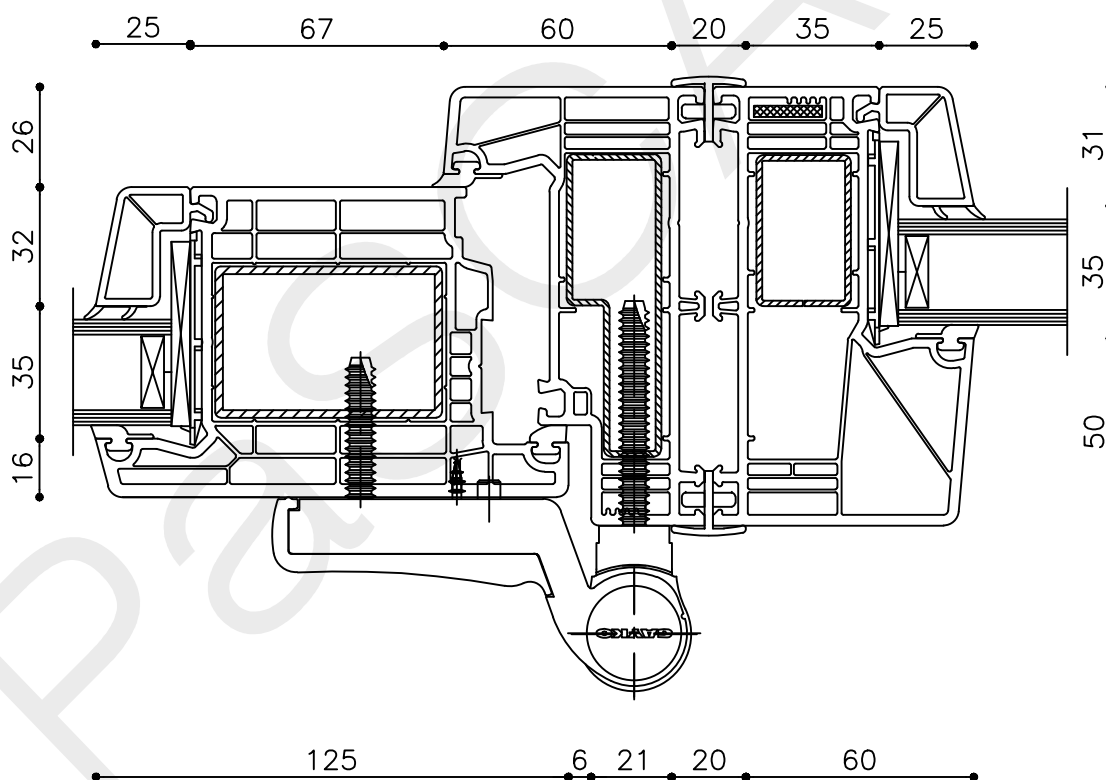

* = EXCL PASCAL RAMEN EN DEUREN

Peil= bovenkant afgewerkte vloer

Betreft : PaSCAL Royal NL116

Onderwerp : Dubbele deur zijlicht bu

Onderdeel : Tussenstijl

Vuurijzer 9
5753 SV Deurne
Tel: 0493 31 77 81

Steel frame

Getekend : LvD

Datum : 17-04-2021

Schaal : 1:2

S-KDDZbu 8