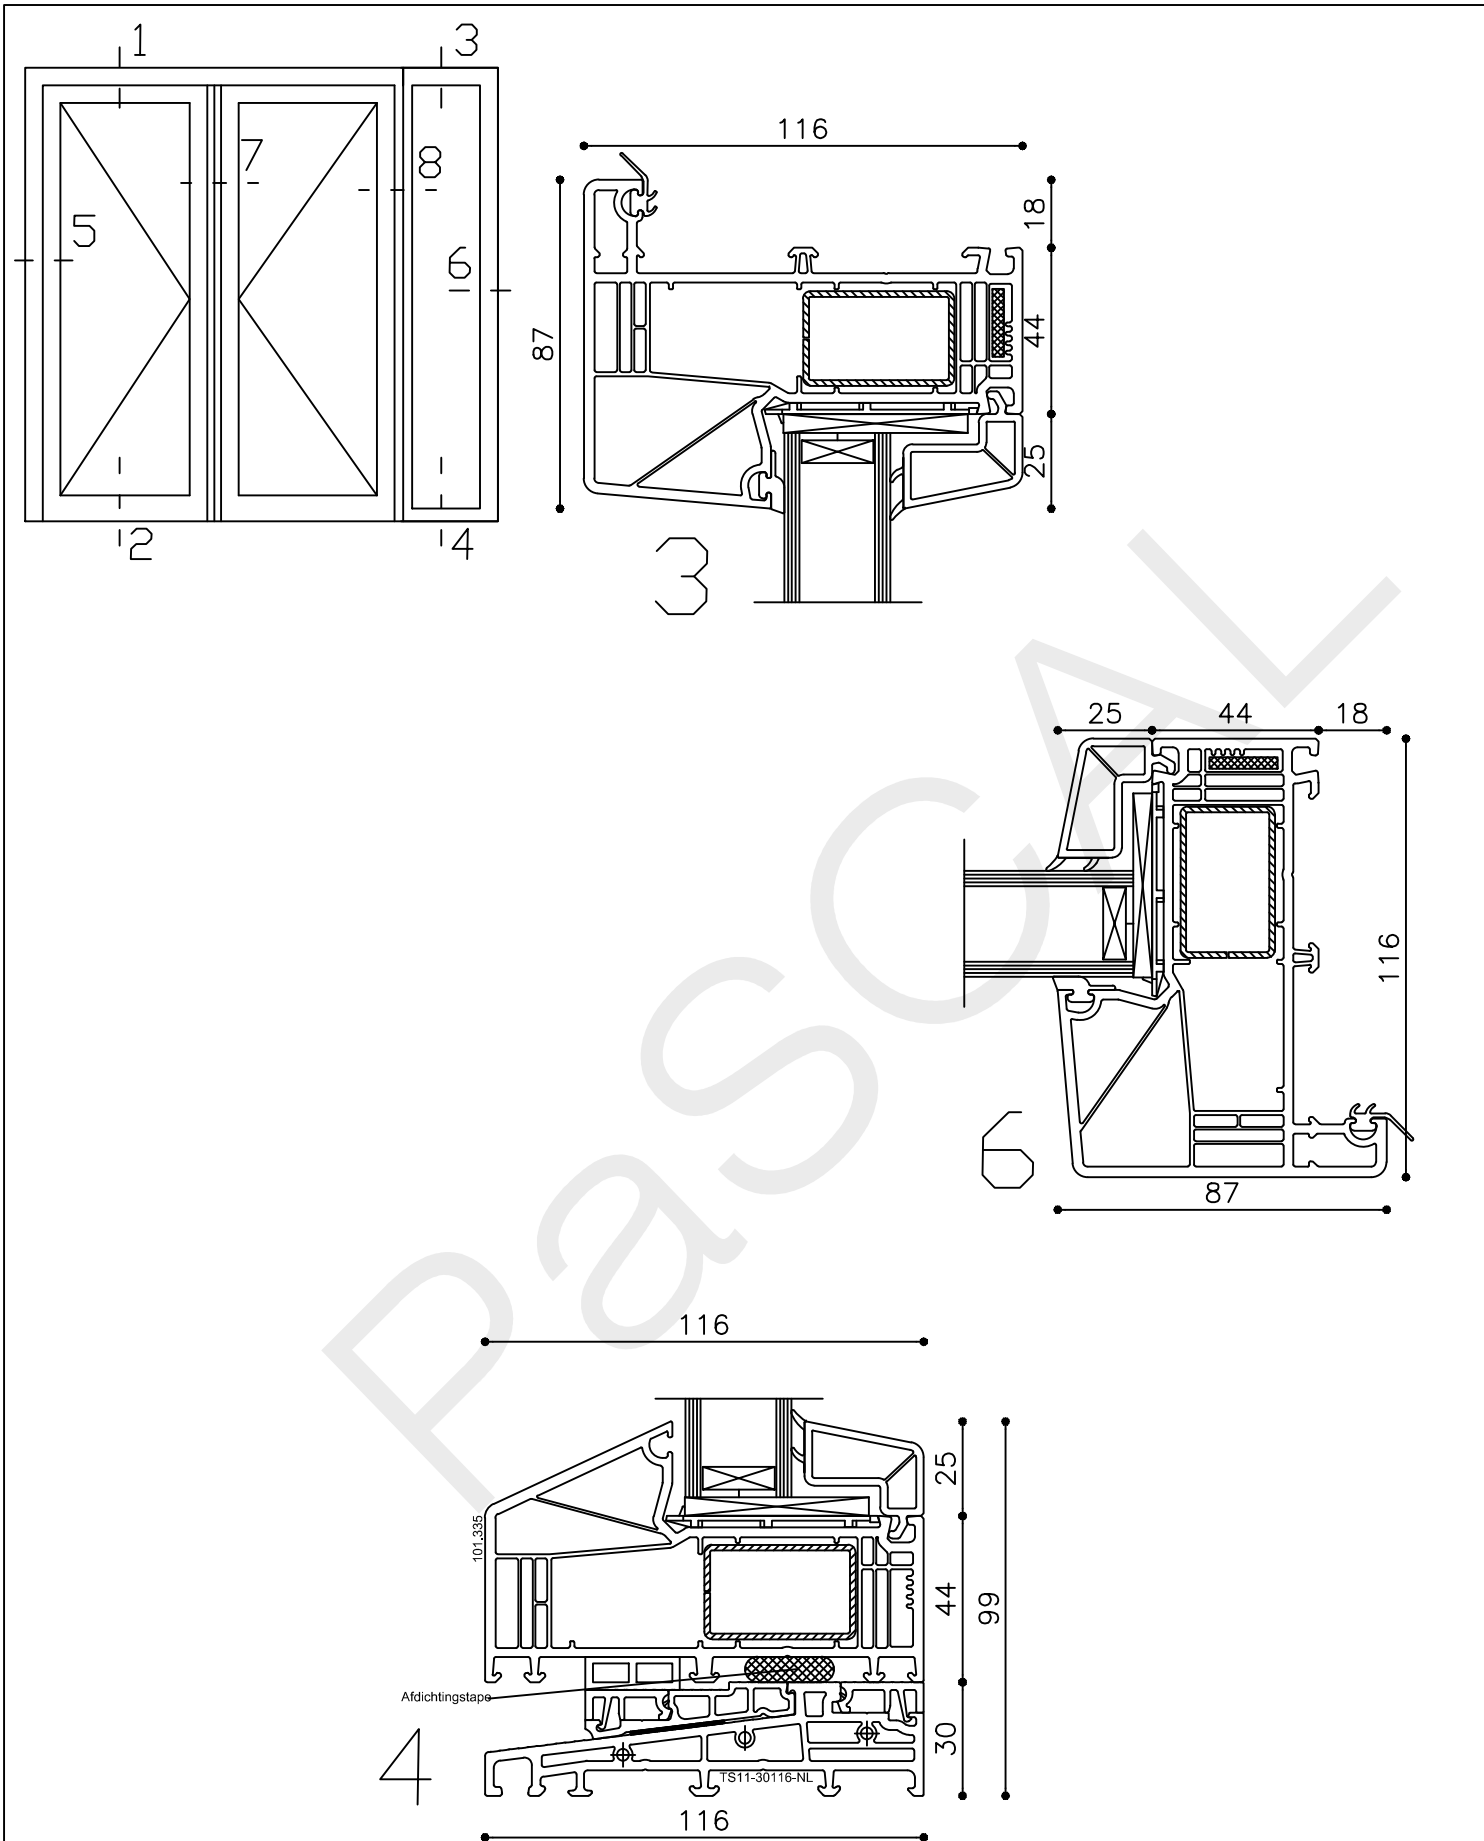

* = EXCL PASCAL RAMEN EN DEUREN

Steel frame

Peil= bovenkant afgewerkte vloer

Betreft : PaSCAL Royal NL116

Getekend : LvD

Onderwerp : Dubbele deur zijlicht bu

Datum : 17-04-2021

Onderdeel : Profielen

Schaal : 1:2

Vuurijzer 9
5753 SV Deurne
Tel: 0493 31 77 81

S-KDDZbu.0.1