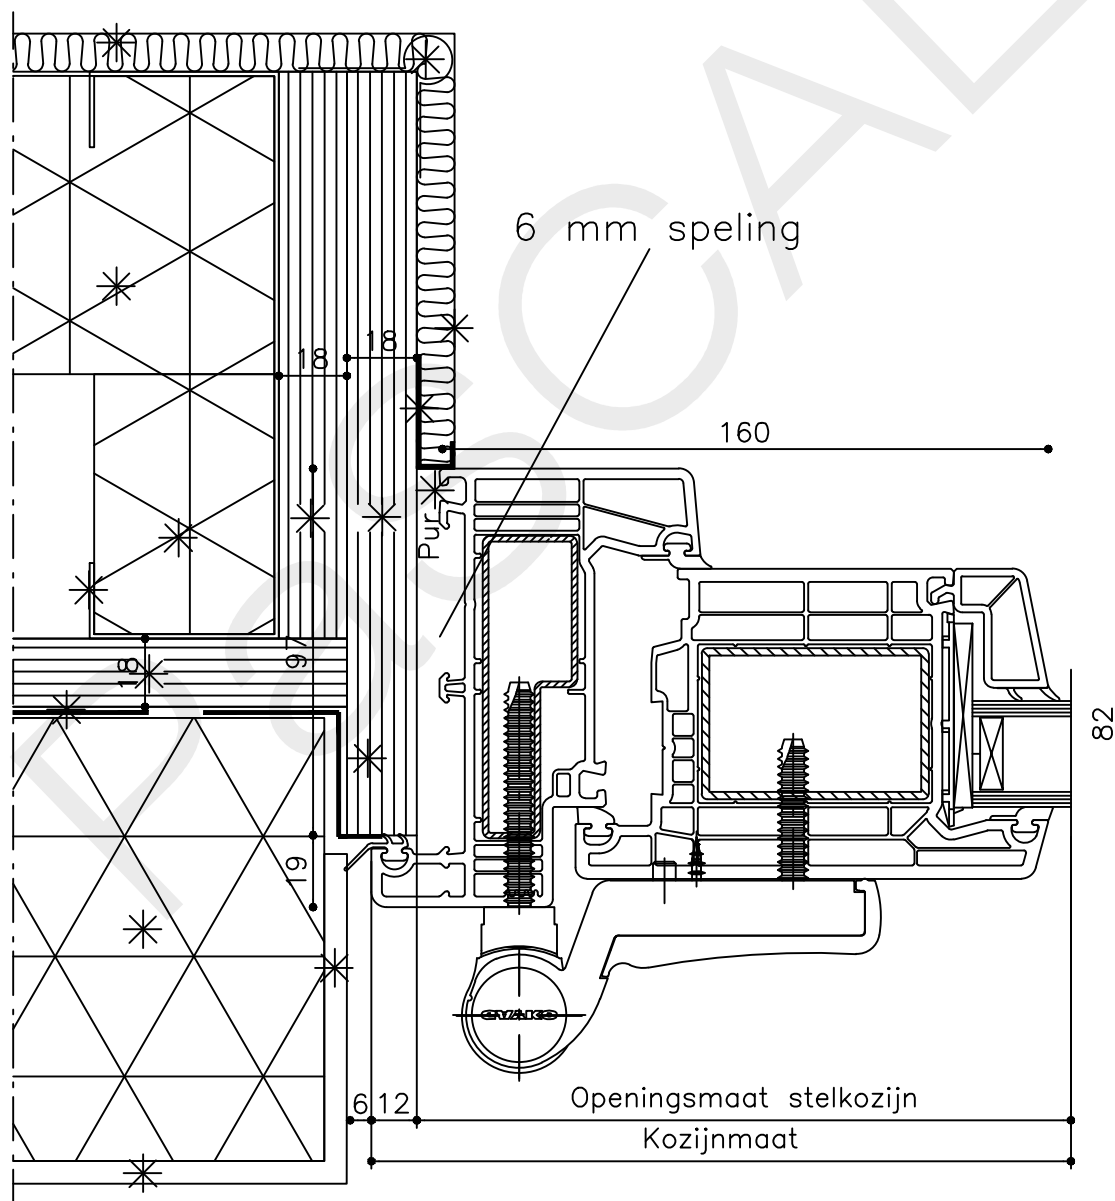

* = EXCL PASCAL RAMEN EN DEUREN

Peil= bovenkant afgewerkte vloer

Betreft : PaSCAL Royal NL116

Onderwerp : Dubbele deur zijlicht bu

Onderdeel : Linkerzijdetail

Vuurijzer 9
5753 SV Deurne
Tel: 0493 31 77 81

Steel frame

Getekend : LvD

Datum : 17-04-2021

Schaal : 1:2

S-KDDZbu 5