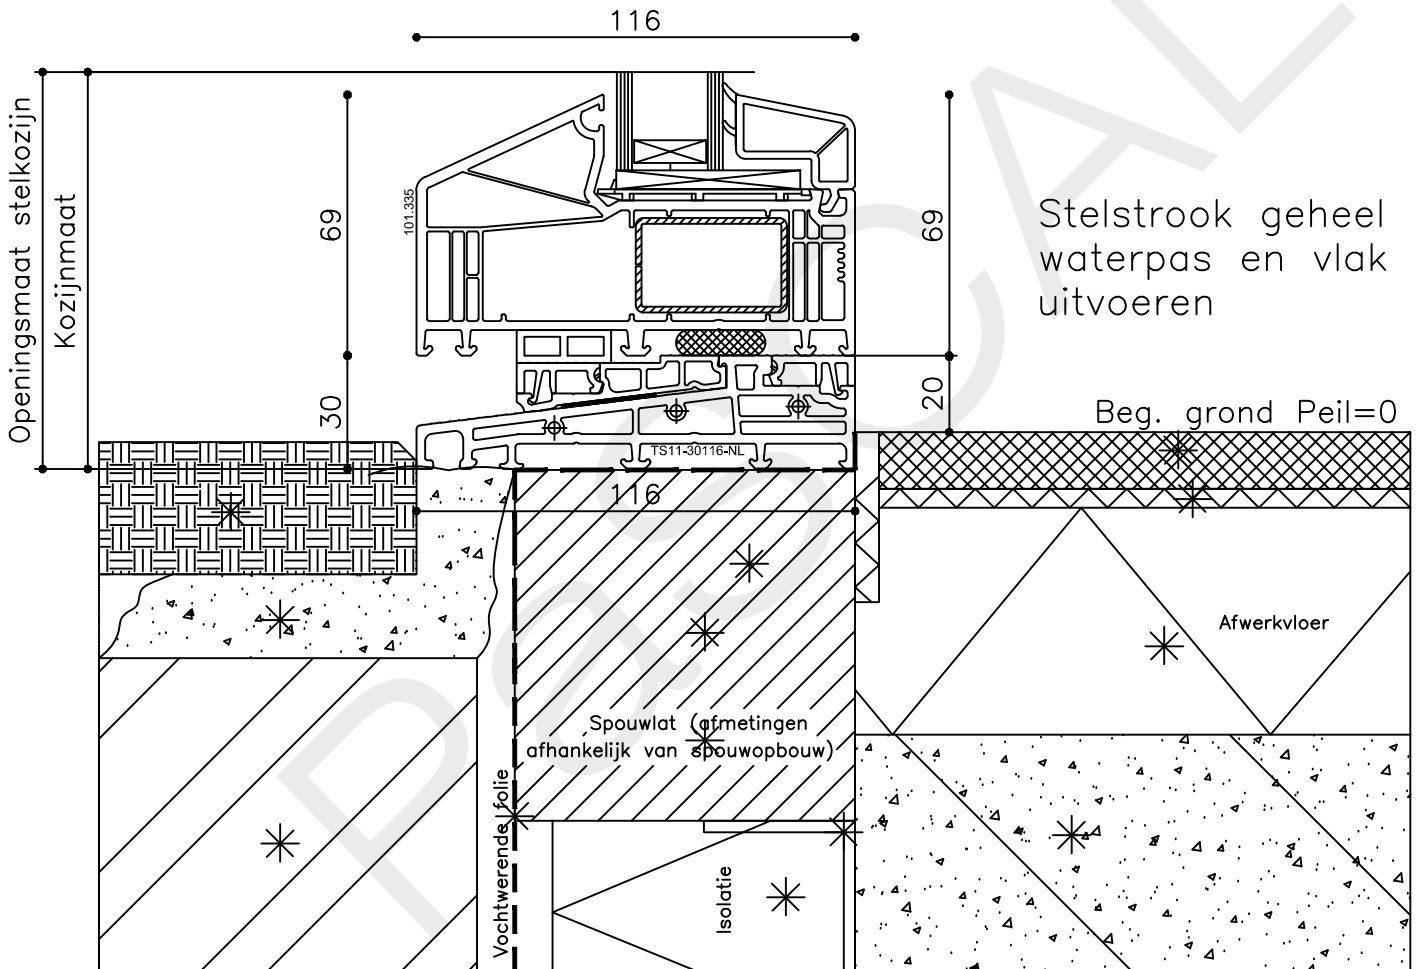

* = EXCL PASCAL RAMEN EN DEUREN

Steel frame

Peil= bovenkant afgewerkte vloer

Betreft : PaSCAL Royal NL116

Getekend : LvD

Onderwerp : Dubbele deur zijlicht bu

Datum : 17-04-2021

Onderdeel : Onderdetail

Schaal : 1:2

Vuurijzer 9
5753 SV Deurne
Tel: 0493 31 77 81

S-KDDZbu 4