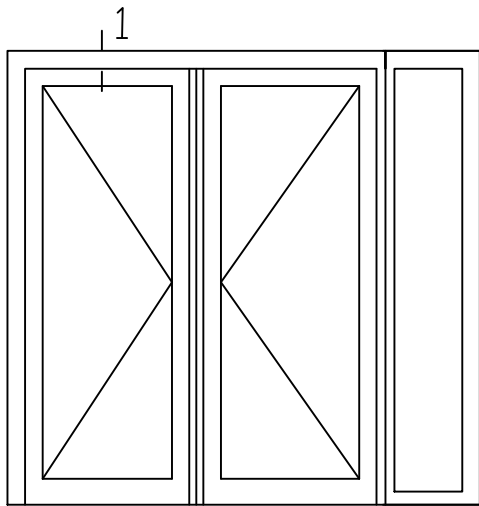

* = EXCL PASCAL RAMEN EN DEUREN

Steel frame

Peil= bovenkant afgewerkte vloer

Betreft : PaSCAL Royal NL116

Getekend : LvD

Onderwerp : Dubbele deur zijlicht bu

Datum : 17-04-2021

Onderdeel : Bovendetail

Schaal : 1:2

Vuurijzer 9
5753 SV Deurne
Tel: 0493 31 77 81

S-KDDZbu 1