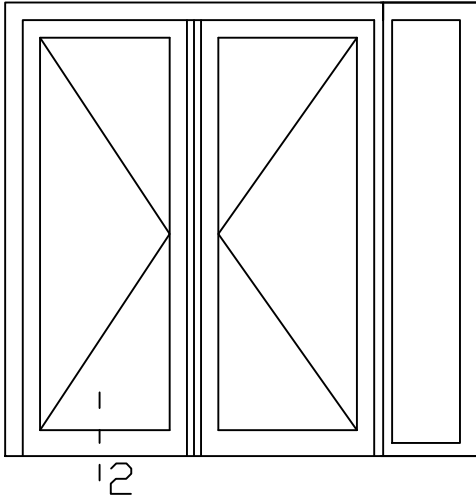

S-KDDZbu 1

82

Stelstrook geheel waterpas en vlak uitvoeren

* = EXCL PASCAL RAMEN EN DEUREN

Peil= bovenkant afgewerkte vloer

Betreft : PaSCAL Royal NL116

Onderwerp : Dubbele deur zijlicht bu

Onderdeel : Onderdetail