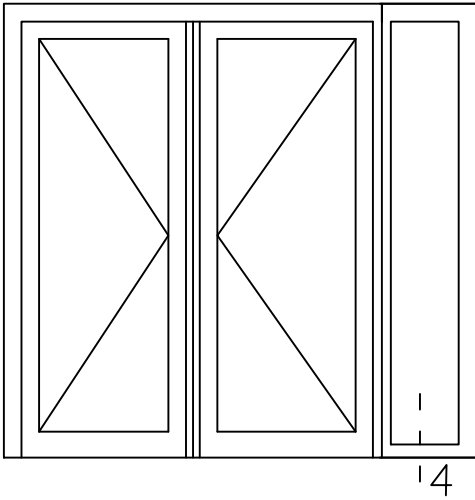

* = EXCL PASCAL RAMEN EN DEUREN

Steel frame

Peil= bovenkant afgewerkte vloer

Betreft : PaSCAL Royal NL116

Getekend : LvD

Onderwerp : Dubbele deur zijlicht bu

Datum : 17-04-2021

Onderdeel : Onderdetail

Schaal : 1:2

Vuurijzer 9
5753 SV Deurne
Tel: 0493 31 77 81

S-KDDZbu 4