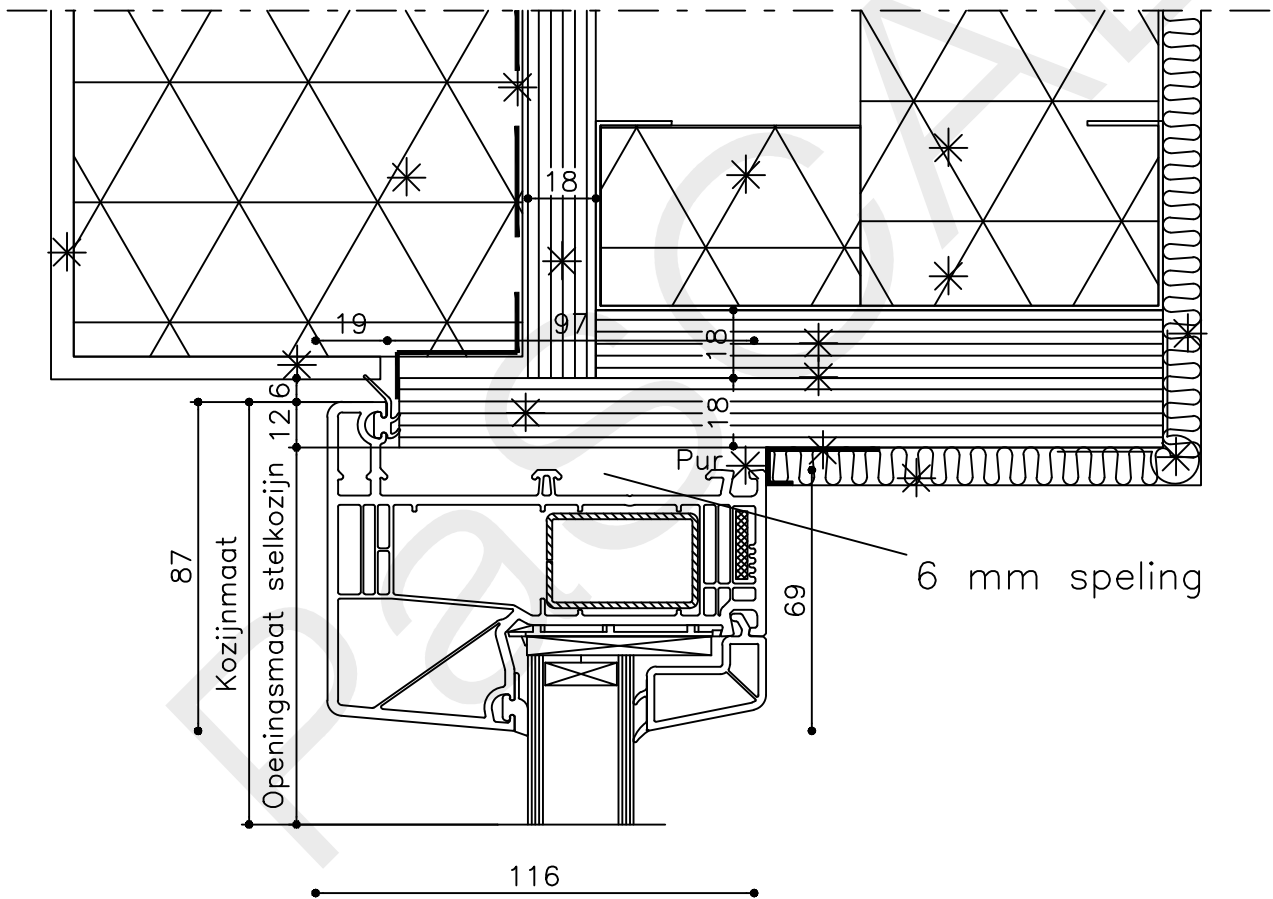

* = EXCL PASCAL RAMEN EN DEUREN

Steel frame

Peil= bovenkant afgewerkte vloer

Betreft : PaSCAL Royal NL116

Getekend : LvD

Onderwerp : Dubbele deur zijlicht bu

Datum : 17-04-2021

Onderdeel : Bovendetail

Schaal : 1:2

Vuurijzer 9
5753 SV Deurne
Tel: 0493 31 77 81

S-KDDZbu 3