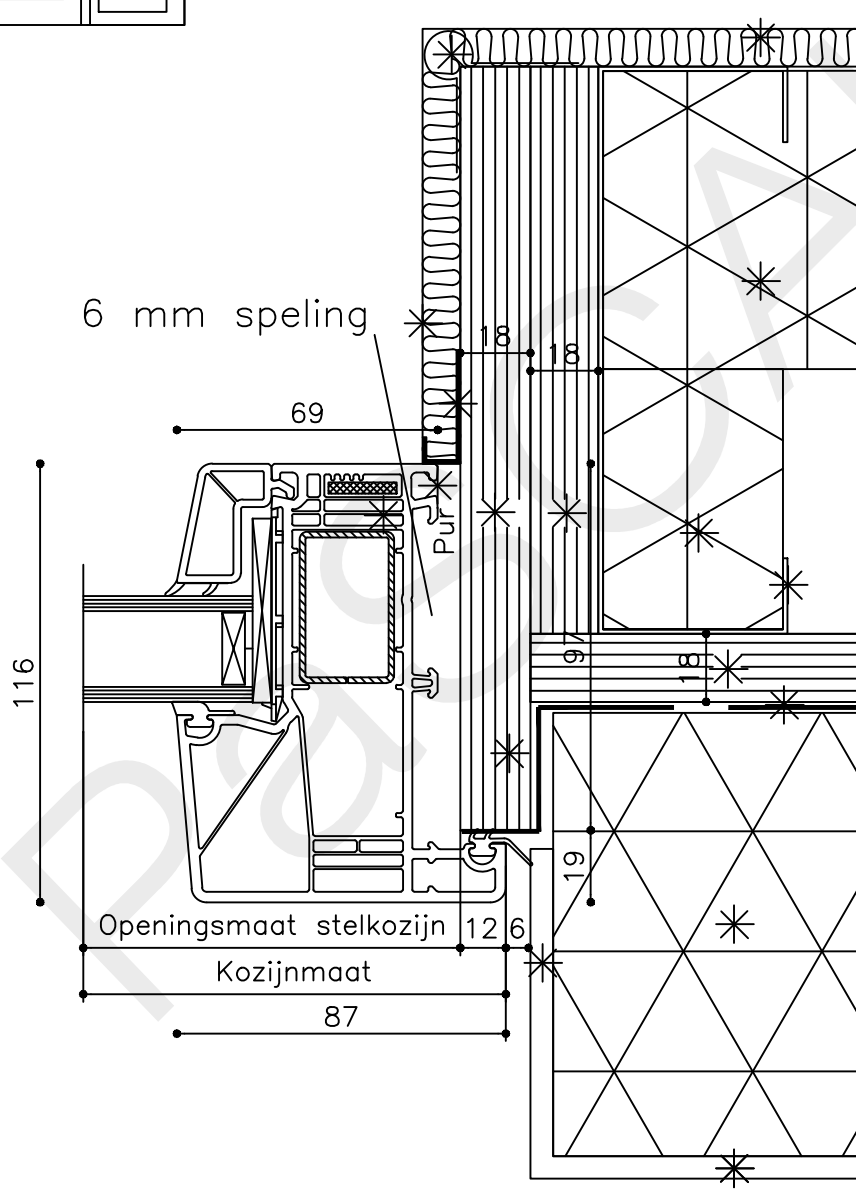

Onderdeel : Linkerzijdetail

Vuurijzer 9
5753 SV Deurne
Tel: 0493 31 77 81

Steel frame

Getekend : LvD

Datum : 17-04-2021

Schaal : 1:2

S-KDDZbu 5

* = EXCL PASCAL RAMEN EN DEUREN