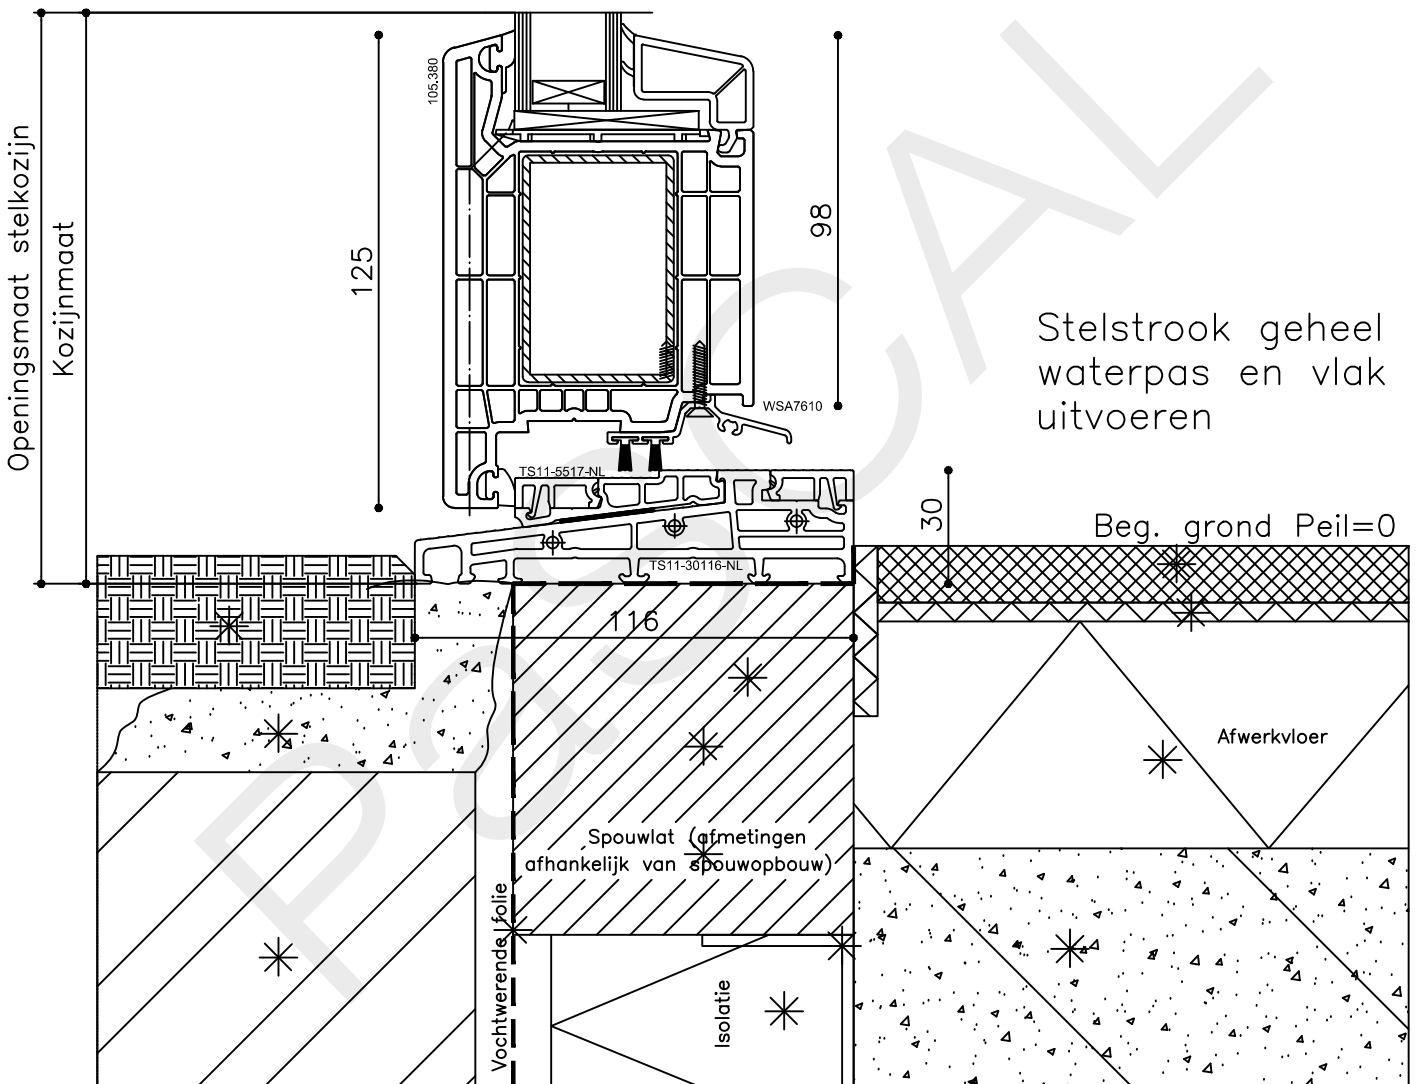

S-KDDZbu 1

82

Stelstrook geheel waterpas en vlak uitvoeren

* = EXCL PASCAL RAMEN EN DEUREN

Peil= bovenkant afgewerkte vloer

Betreft : PaSCAL Royal NL116

Onderwerp : Dubbele deur zijlicht bu

Onderdeel : Onderdetail