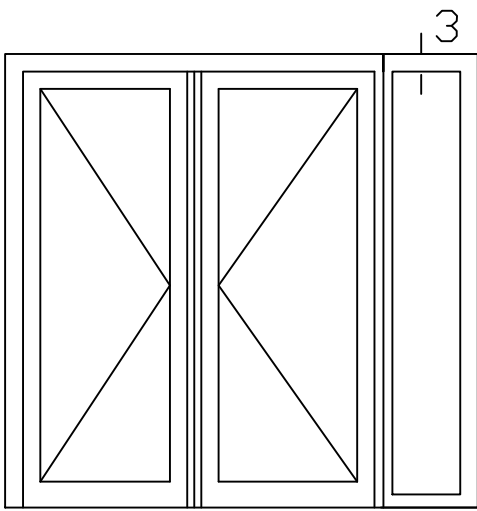

* = EXCL PASCAL RAMEN EN DEUREN

Steel frame

Peil= bovenkant afgewerkte vloer

Betreft : PaSCAL Royal NL116

Getekend : LvD

Onderwerp : Dubbele deur zijlicht bu

Datum : 17-04-2021

Onderdeel : Bovendetail

Schaal : 1:2

Vuurijzer 9
5753 SV Deurne
Tel: 0493 31 77 81

S-KDDZbu 3