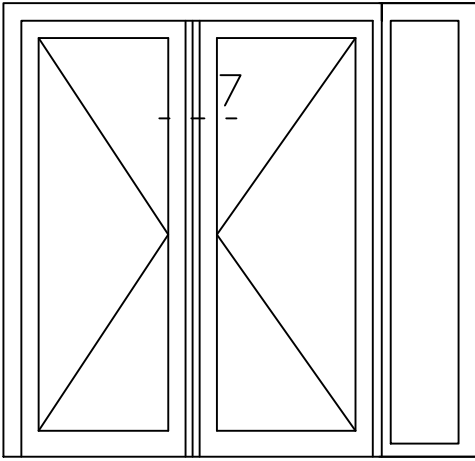

* = EXCL PASCAL RAMEN EN DEUREN

Steel frame

Peil= bovenkant afgewerkte vloer

Betreft : PaSCAL Royal NL116

Getekend : LvD

Onderwerp : Dubbele deur zijlicht bu

Datum : 17-04-2021

Onderdeel : Tussenstijl

Schaal : 1:2

Vuurijzer 9
5753 SV Deurne
Tel: 0493 31 77 81

S-KDDZbu 7