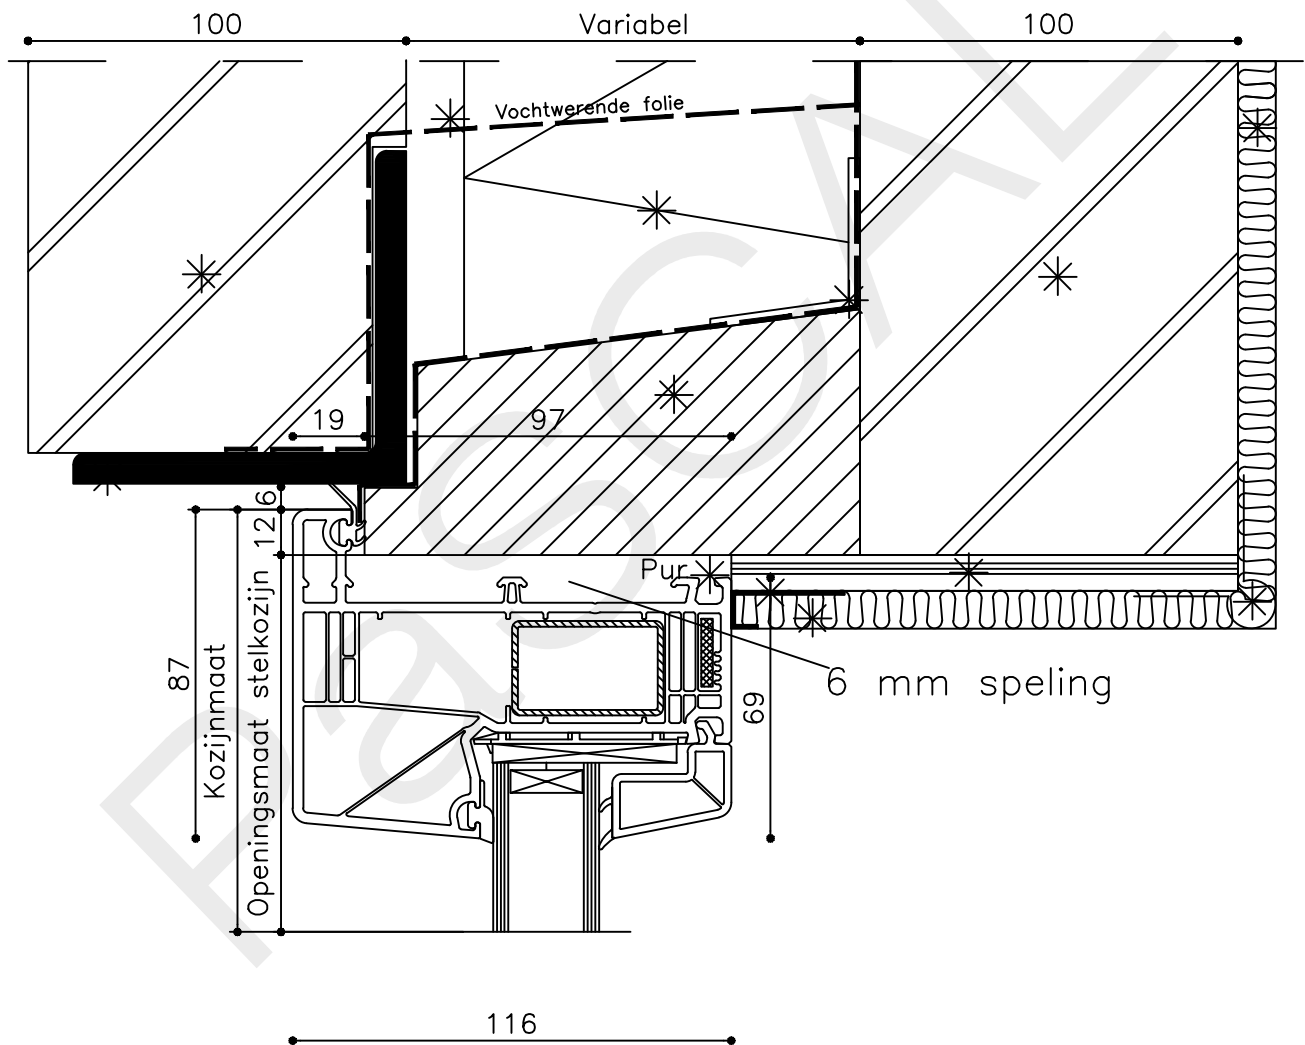

* = EXCL PASCAL RAMEN EN DEUREN

Peil= bovenkant afgewerkte vloer

Betreft : PaSCAL Royal NL116

Getekend : LvD

Onderwerp : Dubbele deur bovenlicht

Datum : 17-4-2021

Onderdeel : Bovendetail bu

Schaal : 1:2

Vuurijzer 9
5753 SV Deurne
Tel: 0493 31 77 81

KDDBbu 1