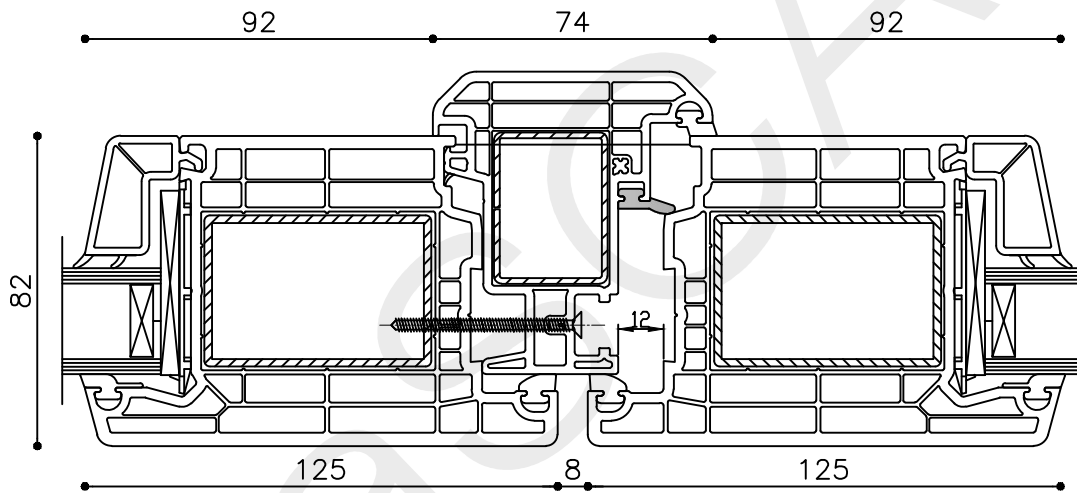

Onderwerp : Dubbele deur bovenlicht

Datum : 17-4-2021

Onderdeel : Tussenstijl bu

Schaal : 1:2

Vuurijzer 9  
5753 SV Deurne  
Tel: 0493 31 77 81

KDDBbu 5

\* = EXCL PASCAL RAMEN EN DEUREN

Peil= bovenkant afgewerkte vloer