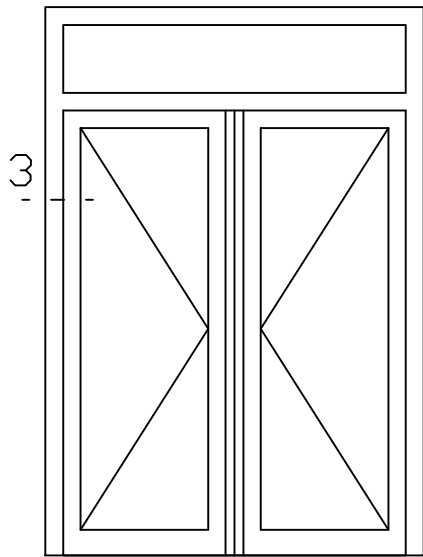

* = EXCL PASCAL RAMEN EN DEUREN

Peil= bovenkant afgewerkte vloer

Betreft : PaSCAL Royal NL116

Getekend : LvD

Onderwerp :Dubbele deur bovenlicht

Datum : 17-4-2021

Onderdeel : Linkerzijdetail bu

Schaal : 1:2

Vuurijzer 9
5753 SV Deurne
Tel: 0493 31 77 81

KDDBbu 3