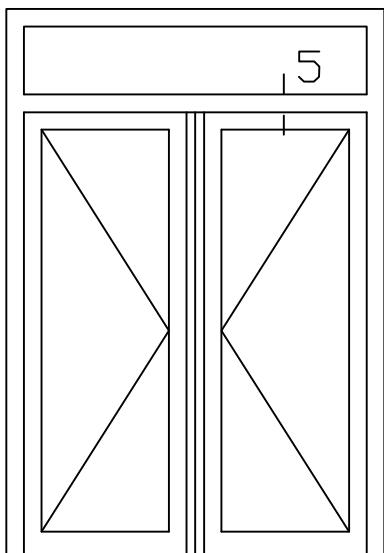

* = EXCL PASCAL RAMEN EN DEUREN

Peil= bovenkant afgewerkte vloer

Betreft : PaSCAL Royal NL116

Getekend : LvD

Onderwerp : Dubbele deur bovenlicht

Datum : 17-4-2021

Onderdeel : Tussenstijl bu

Schaal : 1:2

Vuurijzer 9
5753 SV Deurne
Tel: 0493 31 77 81

KDDBbu 5