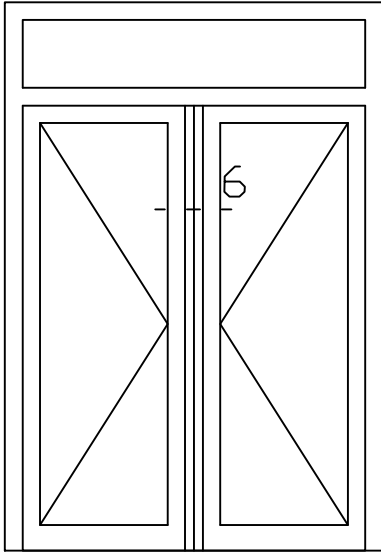

Onderwerp : Dubbele deur bovenlicht

Datum : 17-4-2021

Onderdeel : Tussenstijl bu

Schaal : 1:2

Vuurijzer 9  
5753 SV Deurne  
Tel: 0493 31 77 81

KDDBbu 5

\* = EXCL PASCAL RAMEN EN DEUREN

Peil= bovenkant afgewerkte vloer