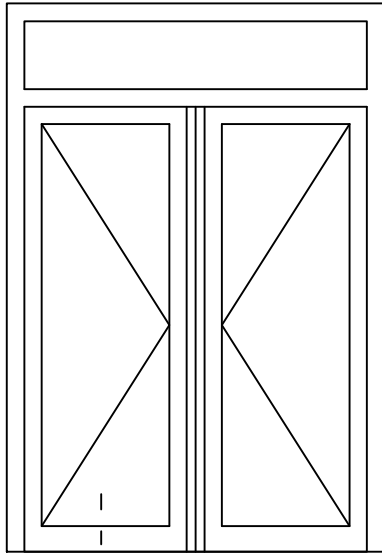

12

82

Stelstrook geheel waterpas en vlak uitvoeren

Beg. grond Peil=0

* = EXCL PASCAL RAMEN EN DEUREN

	Peil= bovenkant afgewerkte vloer	Betreft : PaSCAL Royal NL116	Getekend : LvD
		Onderwerp : Dubbele deur bovenlicht	Datum : 17-4-2021
		Onderdeel : Onderdetail bu	Schaal : 1:2
		Vuurijzer 9 5753 SV Deurne Tel: 0493 31 77 81	KDDBbu 2