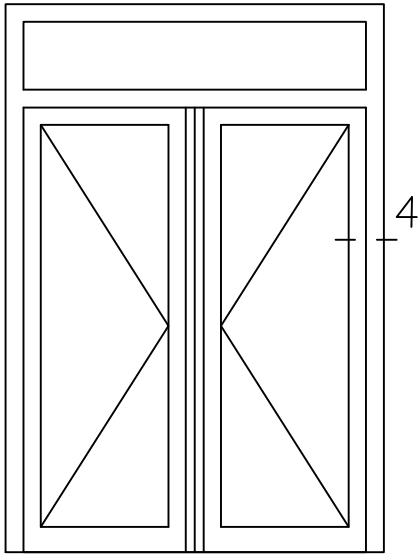

* = EXCL PASCAL RAMEN EN DEUREN

Peil= bovenkant afgewerkte vloer

Betreft : PaSCAL Royal NL116

Getekend : LvD

Onderwerp : Dubbele deur bovenlicht

Datum : 17-4-2021

Onderdeel : Rechterzijdetail bu

Schaal : 1:2

Vuurijzer 9
5753 SV Deurne
Tel: 0493 31 77 81

KDDBbu 4