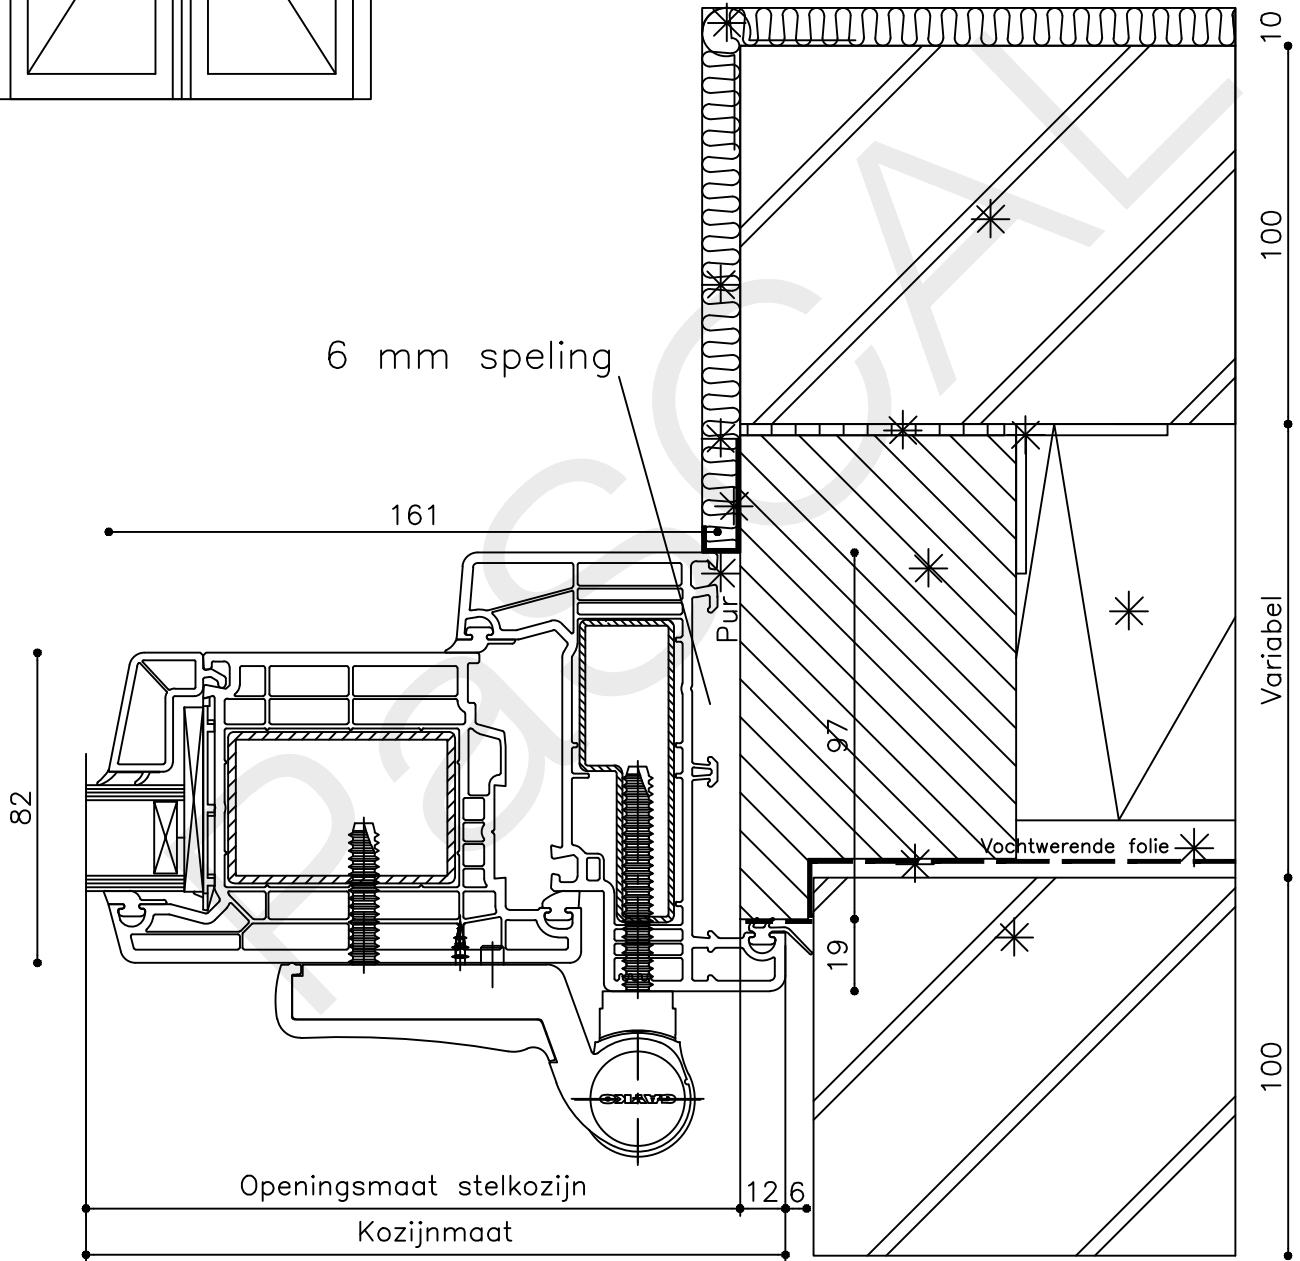

* = EXCL PASCAL RAMEN EN DEUREN

Peil= bovenkant afgewerkte vloer

Betreft : PaSCAL Royal NL116

Getekend : LvD

Onderwerp : Dubbele deur bovenlicht

Datum : 17-4-2021

Onderdeel : Rechterzijdetail bu

Schaal : 1:2

Vuurijzer 9
5753 SV Deurne
Tel: 0493 31 77 81

KDDBbu 4