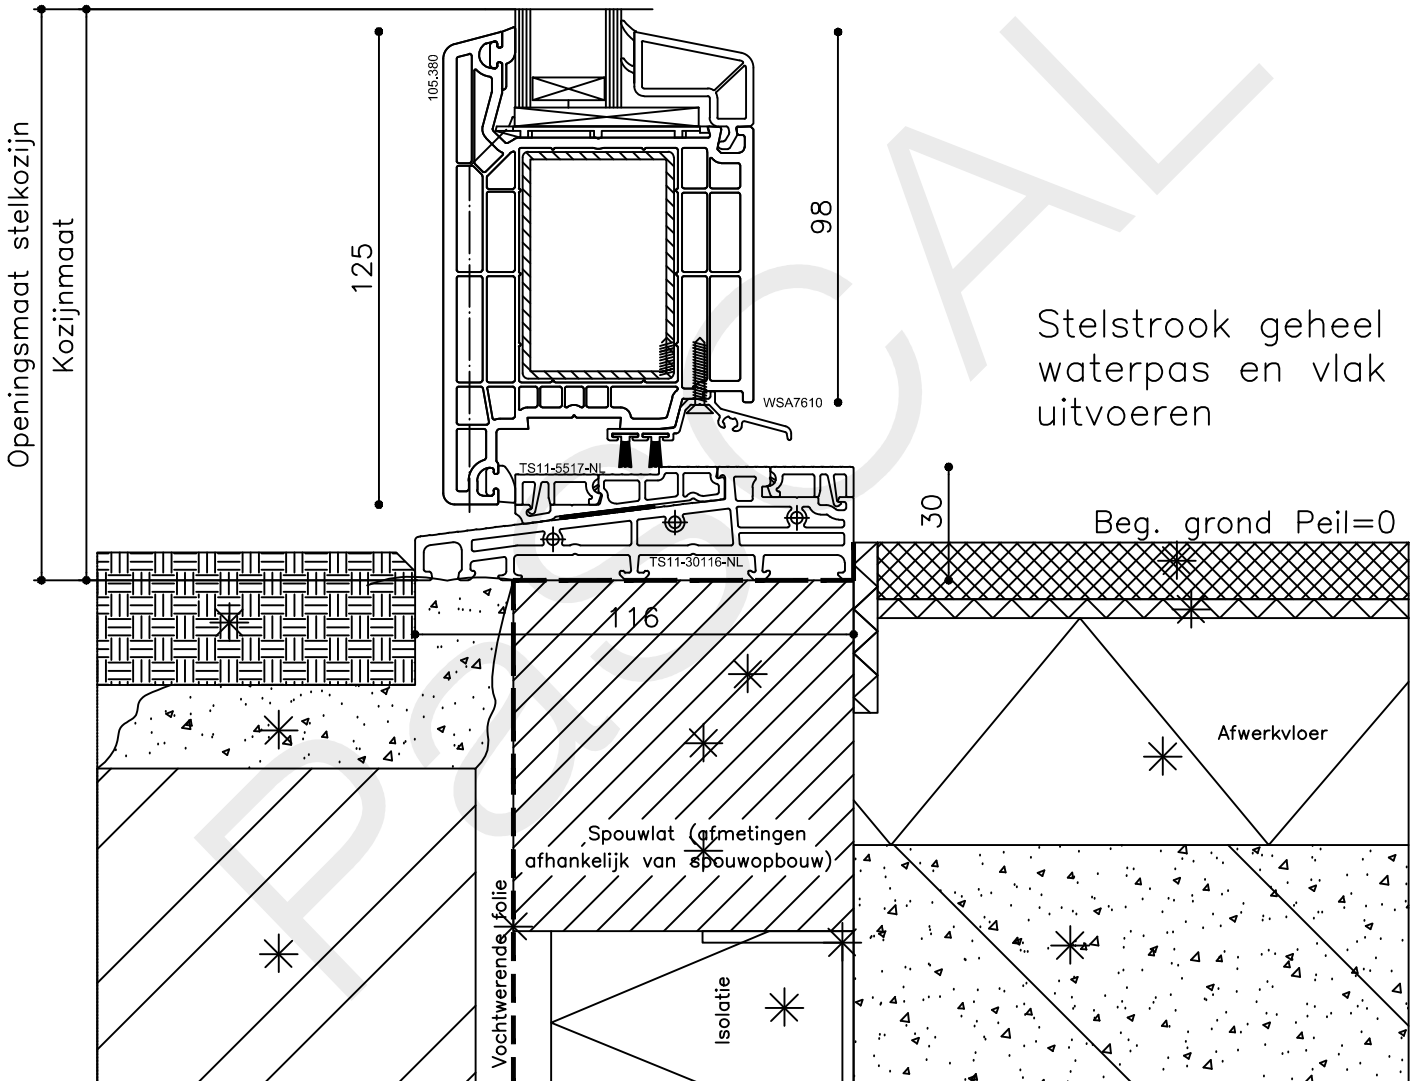

Onderdeel : Bovendetail bu

Schaal : 1:2

Vuurijzer 9  
5753 SV Deurne  
Tel: 0493 31 77 81

KDDBbu 1

12

82

Stelstrook geheel waterpas en vlak uitvoeren

Beg. grond Peil=0