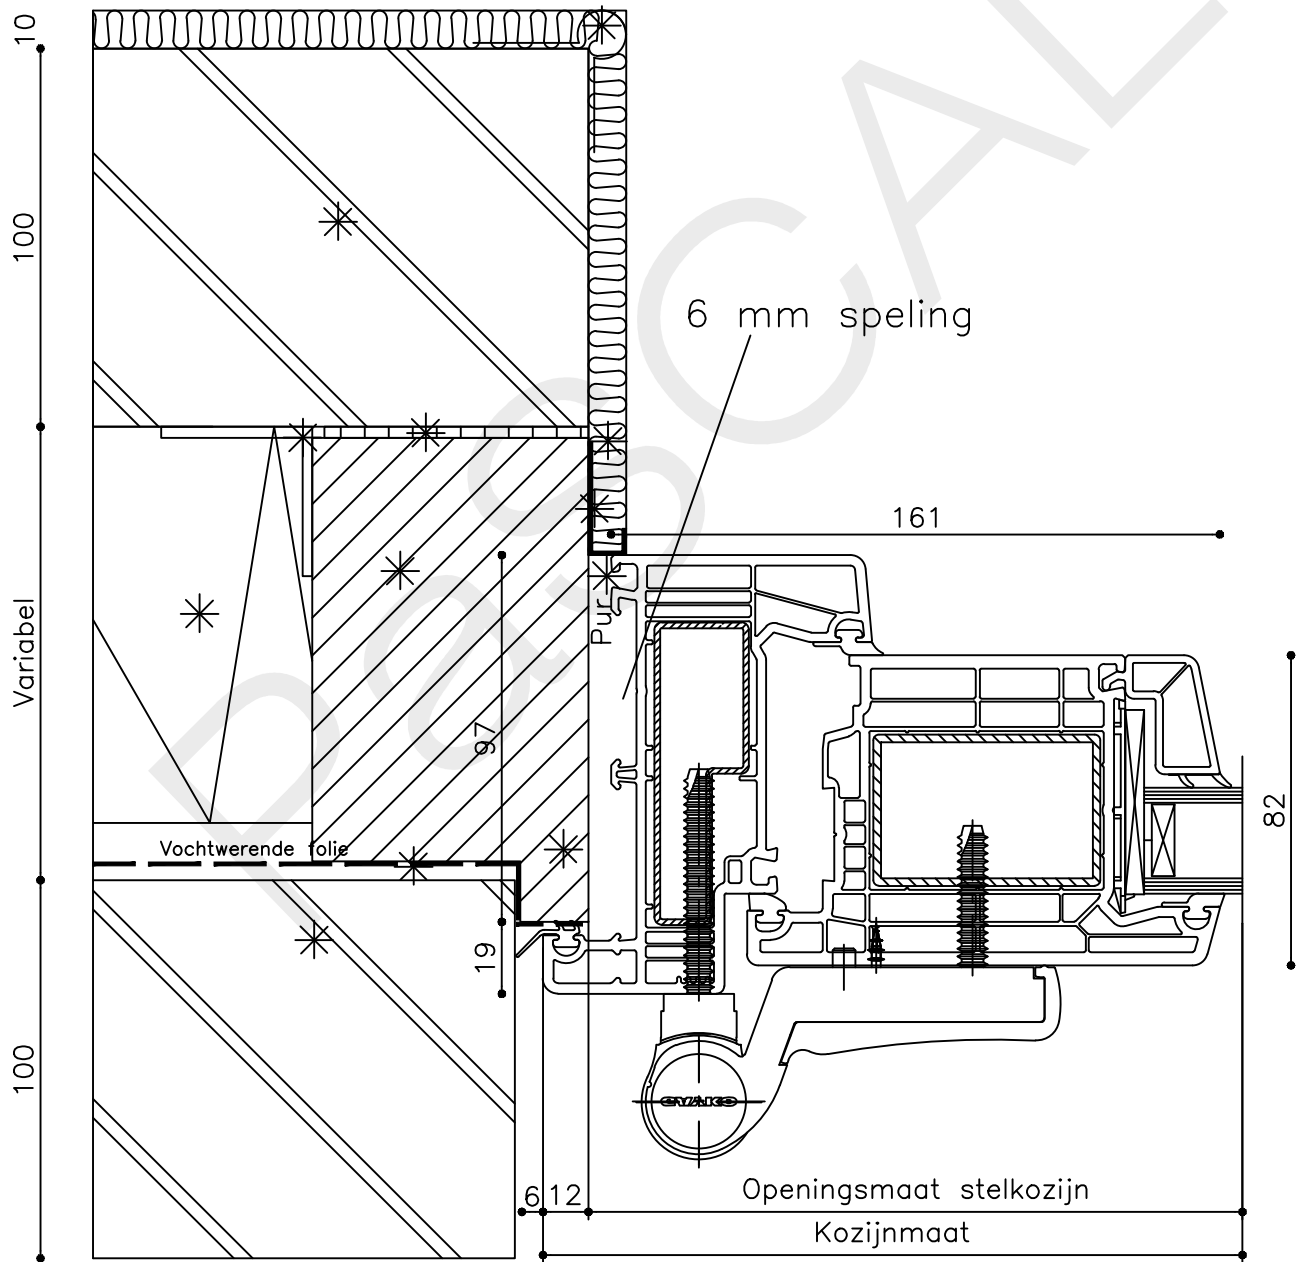

* = EXCL PASCAL RAMEN EN DEUREN

Peil= bovenkant afgewerkte vloer

Betreft : PaSCAL Royal NL116

Getekend : LvD

Onderwerp :Dubbele deur bovenlicht

Datum : 17-4-2021

Onderdeel : Linkerzijdetail bu

Schaal : 1:2

Vuurijzer 9
5753 SV Deurne
Tel: 0493 31 77 81

KDDBbu 3