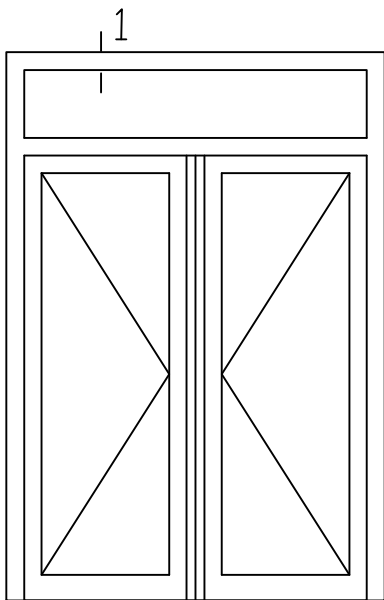

* = EXCL PASCAL RAMEN EN DEUREN

Peil= bovenkant afgewerkte vloer

Betreft : PaSCAL Royal NL116

Getekend : LvD

Onderwerp : Dubbele deur bovenlicht

Datum : 17-4-2021

Onderdeel : Bovendetail bu

Schaal : 1:2

Vuurijzer 9
5753 SV Deurne
Tel: 0493 31 77 81

KDDBbu 1