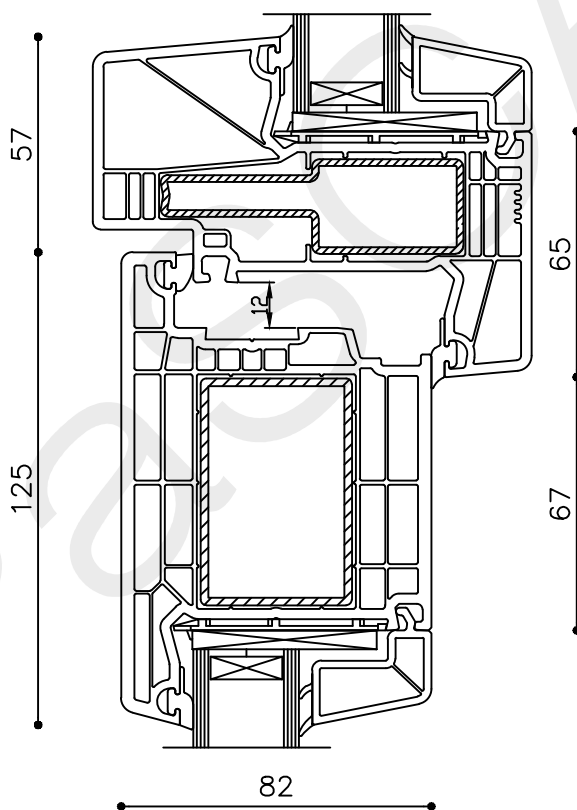

Onderdeel : Rechterzijdetail bu

Schaal : 1:2

Vuurijzer 9  
5753 SV Deurne  
Tel: 0493 31 77 81

KDDBbu 4

\* = EXCL PASCAL RAMEN EN DEUREN

Peil= bovenkant afgewerkte vloer

Betreft : PaSCAL Royal NL116

Getekend : LvD