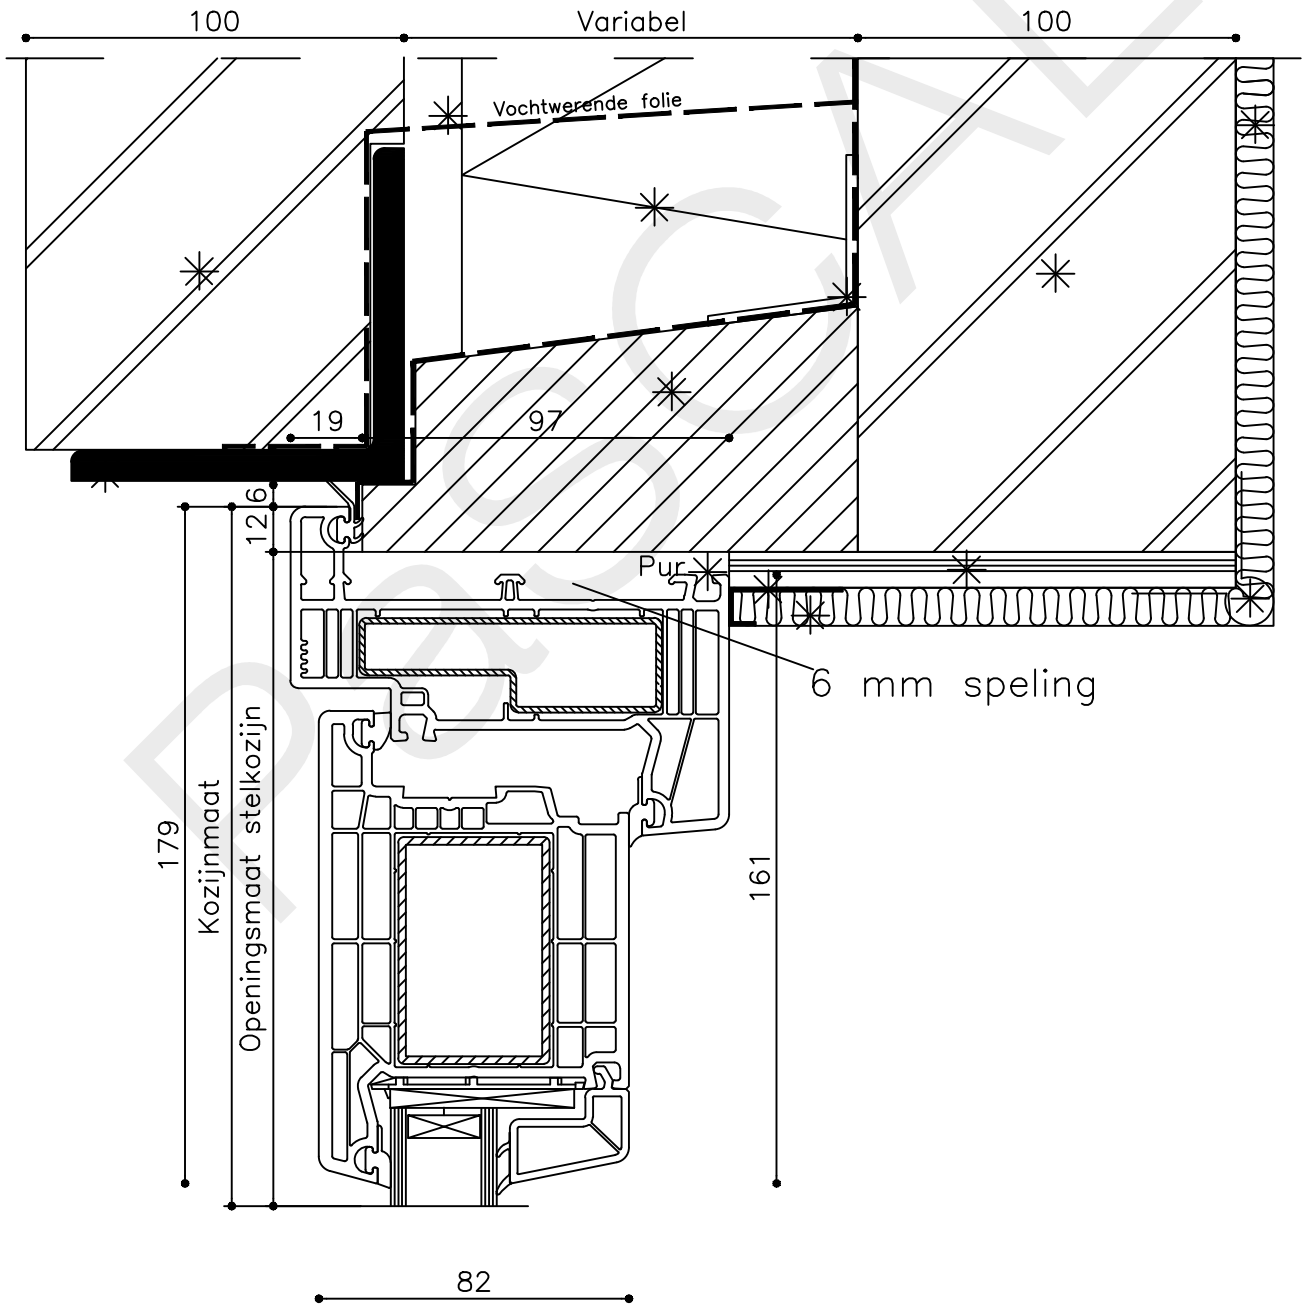

* = EXCL PASCAL RAMEN EN DEUREN

Peil= bovenkant afgewerkte vloer

Betreft : PaSCAL Royal NL116

Getekend : LvD

Onderwerp : Deur bu

Datum : 17-4-2021

Onderdeel : Profielen

Schaal : 1:2

Vuurijzer 9

5753 SV Deurne
Tel: 0493 31 77 81

KD bu 0

* = EXCL PASCAL RAMEN EN DEUREN

Peil= bovenkant afgewerkte vloer

Betreft : PaSCAL Royal NL116

Getekend : LvD

Onderwerp : Deur bu

Datum : 17-4-2021

Onderdeel : Bovendetail

Schaal : 1:2

Vuurijzer 9
5753 SV Deurne
Tel: 0493 31 77 81

KDbu 1

* = EXCL PASCAL RAMEN EN DEUREN

Peil= bovenkant afgewerkte vloer

Betreft : PaSCAL Royal NL116