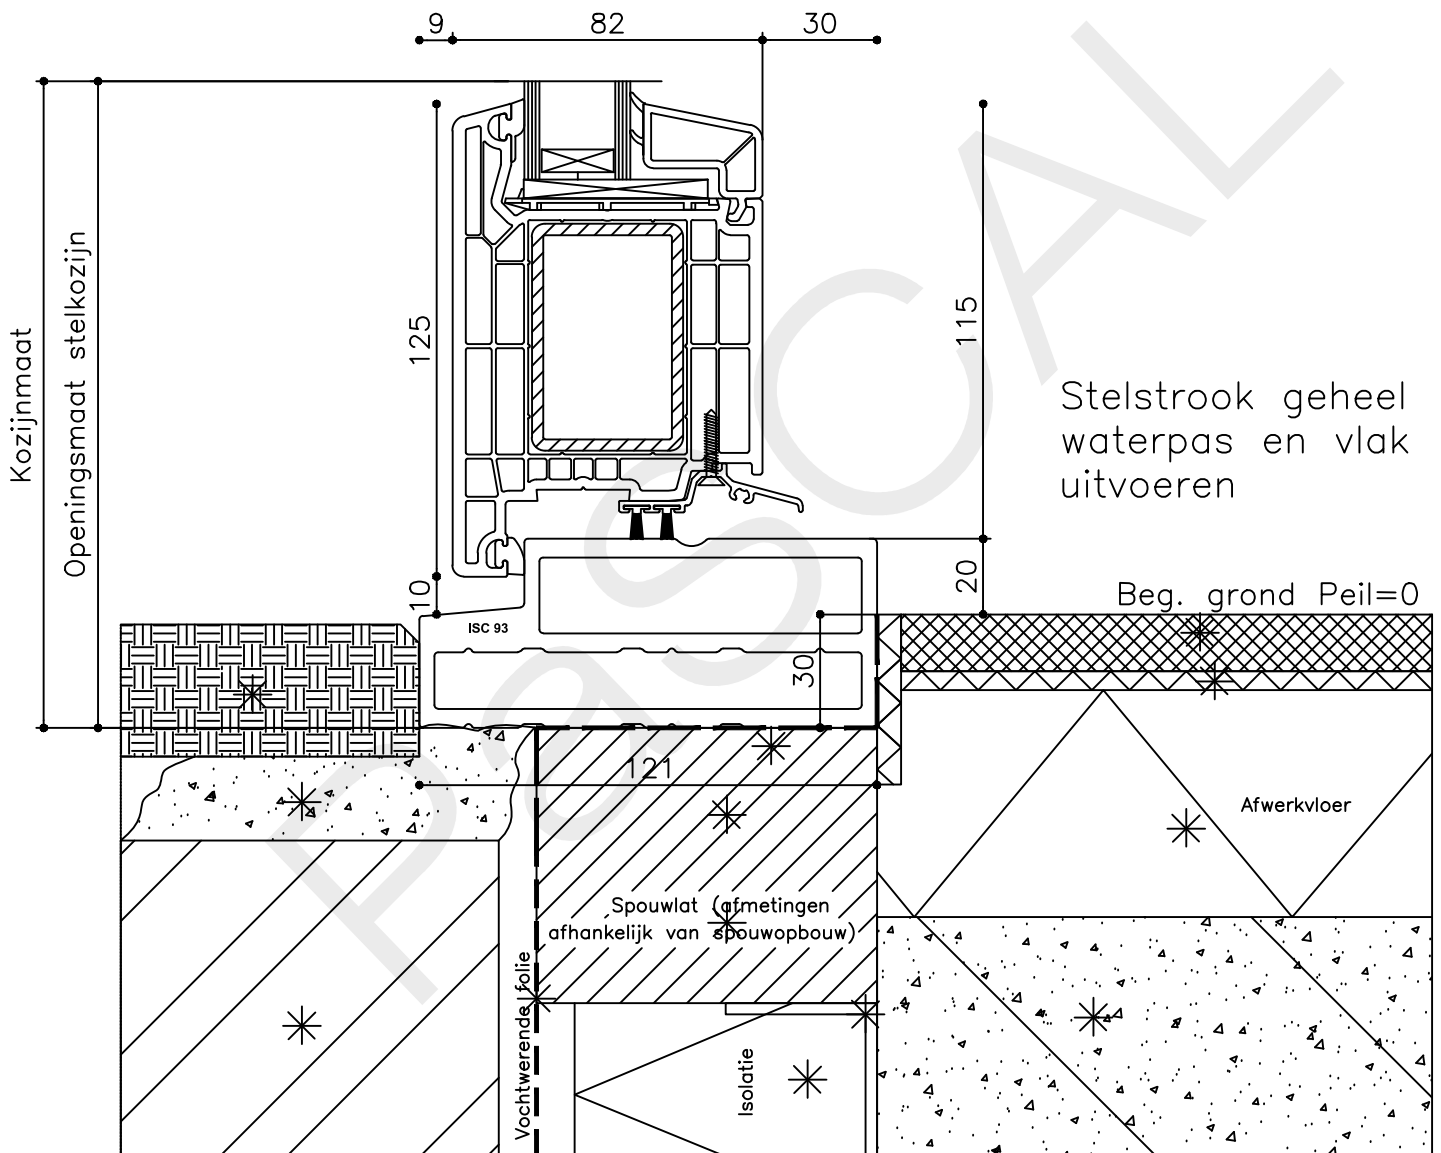

Datum : 17-4-2021

Onderdeel : Bovendetail

Schaal : 1:2

Vuurijzer 9
5753 SV Deurne
Tel: 0493 31 77 81

KDbu 1

* = EXCL PASCAL RAMEN EN DEUREN

Peil= bovenkant afgewerkte vloer

Betreft : PaSCAL Royal NL116