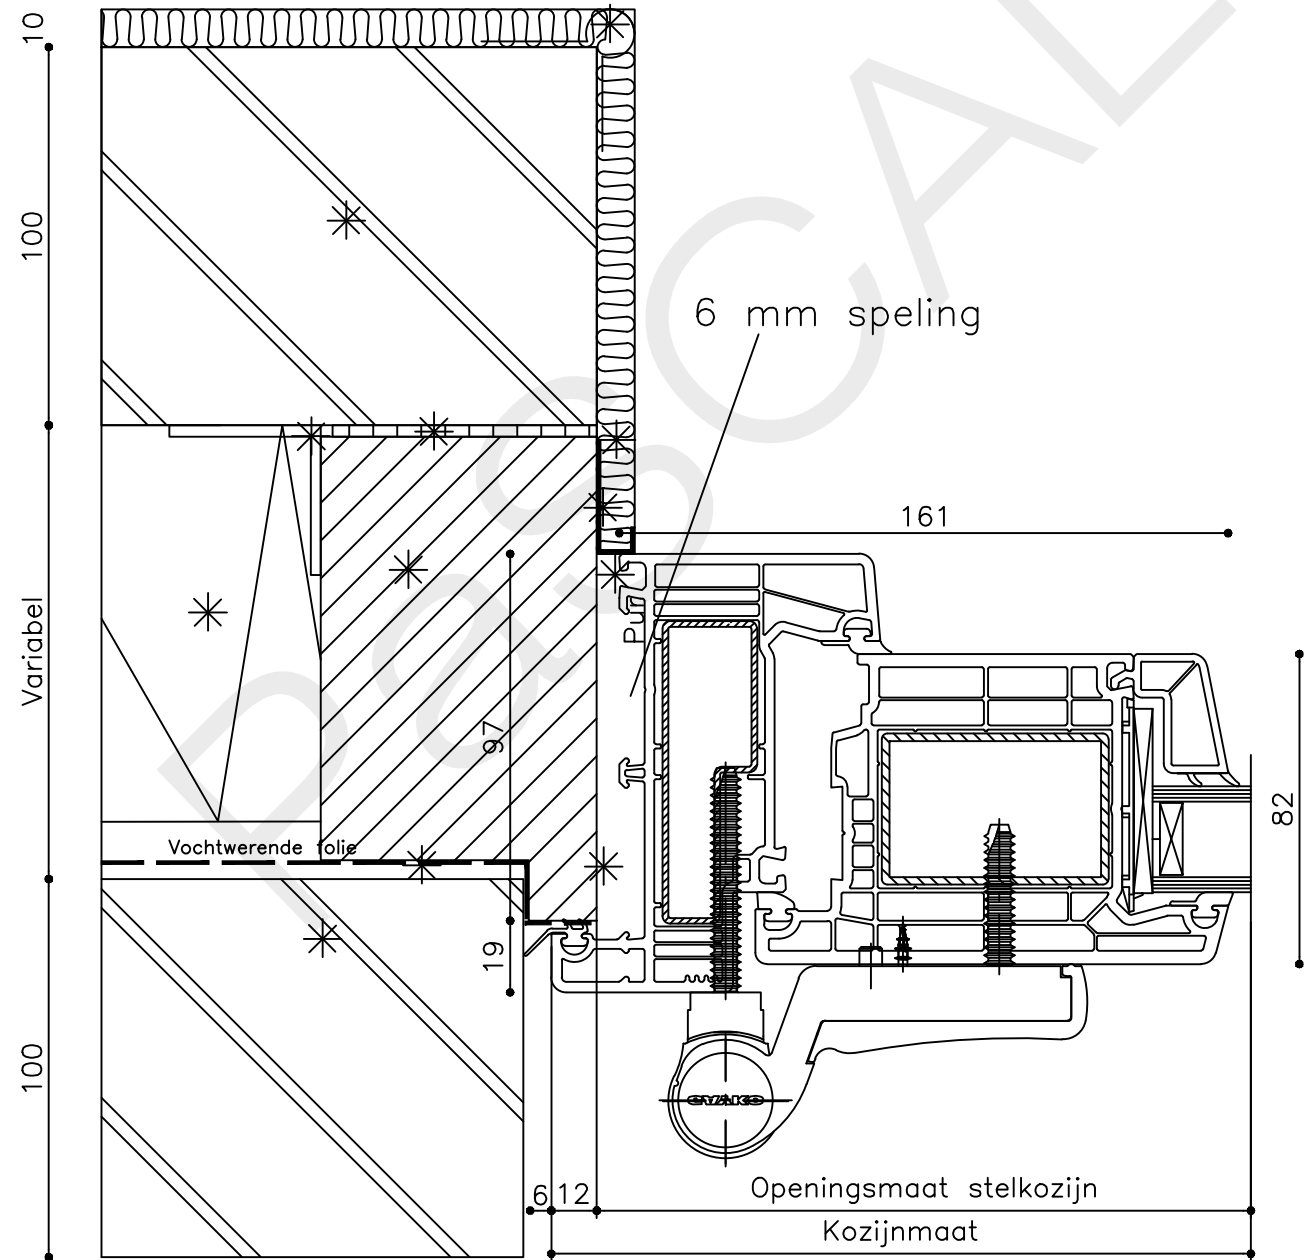

* = EXCL PASCAL RAMEN EN DEUREN

Peil= bovenkant afgewerkte vloer

Betreft : PaSCAL Royal NL116

Getekend : LvD

Onderwerp : Deur bu

Datum : 17-4-2021

Onderdeel : Linkerzijdetail

Schaal : 1:2

Vuurijzer 9
5753 SV Deurne
Tel: 0493 31 77 81

KDbu 3