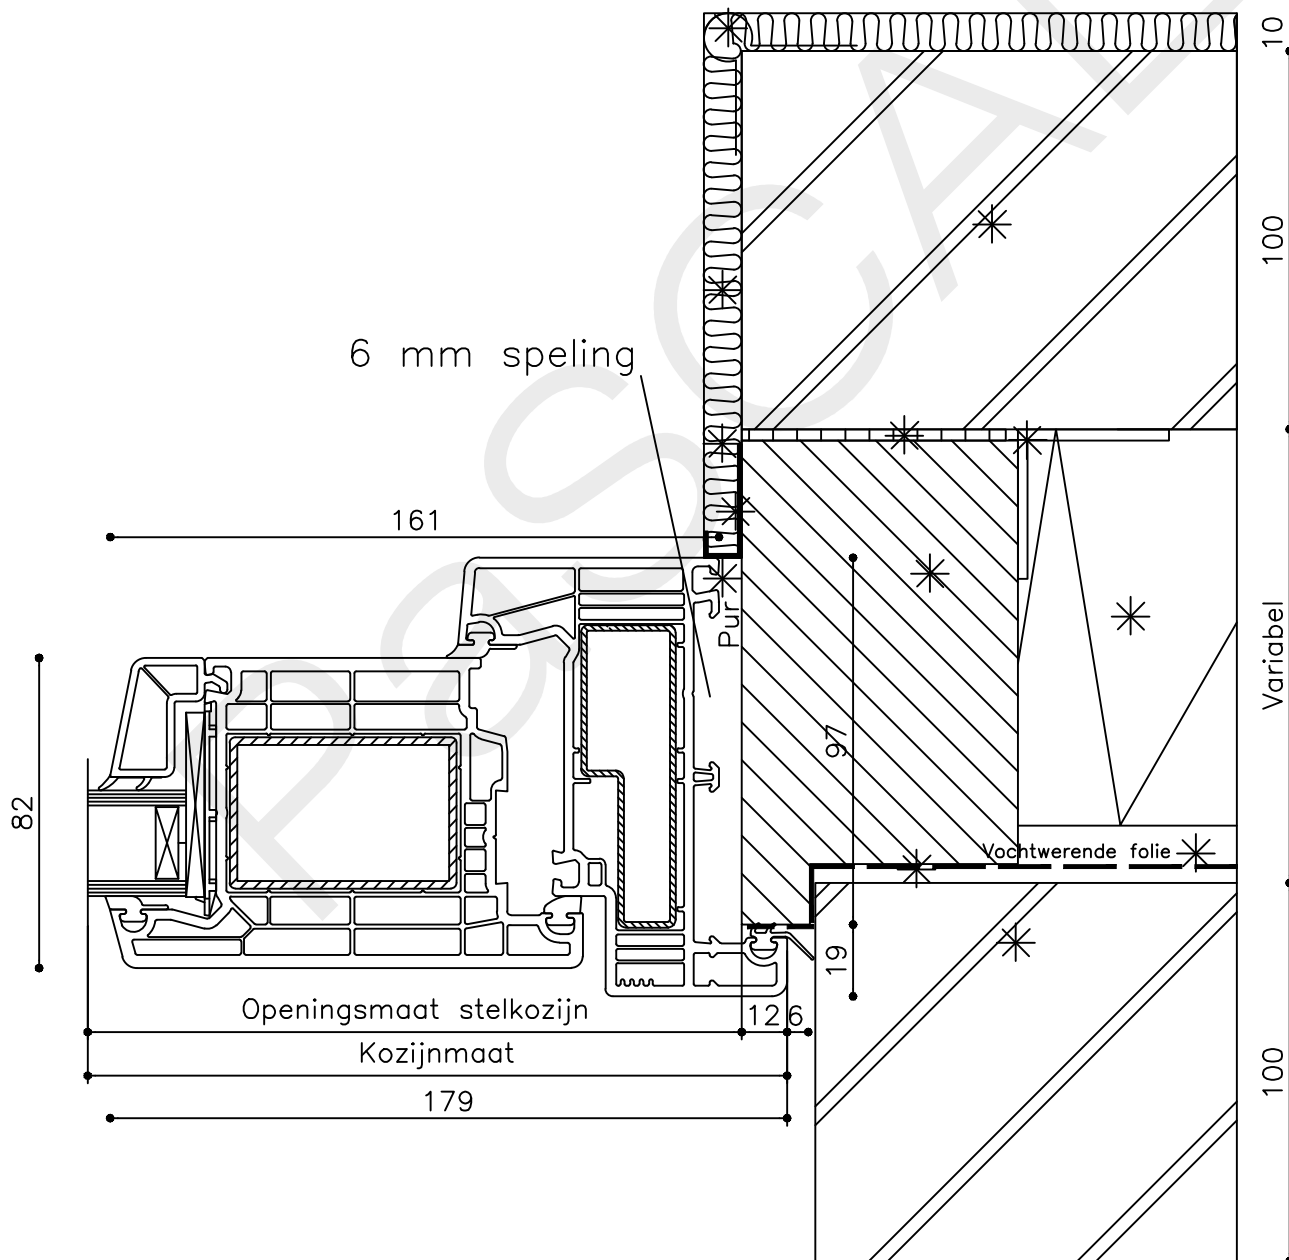

* = EXCL PASCAL RAMEN EN DEUREN

Peil= bovenkant afgewerkte vloer

Betreft : PaSCAL Royal NL116

Getekend : LvD

Onderwerp : Deur bu

Datum : 17-4-2021

Onderdeel : Rechterzijdetail

Schaal : 1:2

Vuurijzer 9
5753 SV Deurne
Tel: 0493 31 77 81

KDbu 4