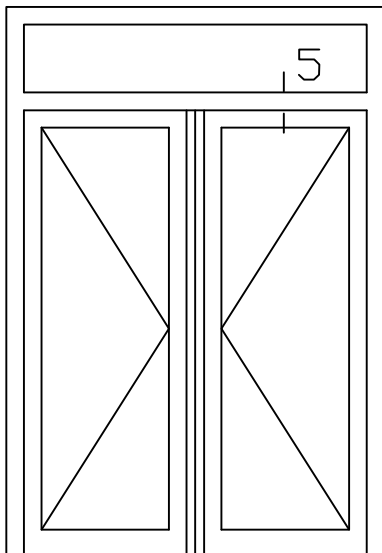

* = EXCL PASCAL RAMEN EN DEUREN

Peil= bovenkant afgewerkte vloer

Betreft : PaSCAL Royal NL116

Getekend : LvD

Onderwerp : Dubbele deur bovenlicht

Datum : 17-4-2021

Onderdeel : Tussenstijl bu

Schaal : 1:2

Vuurijzer 9
5753 SV Deurne
Tel: 0493 31 77 81

KDDBbu 5