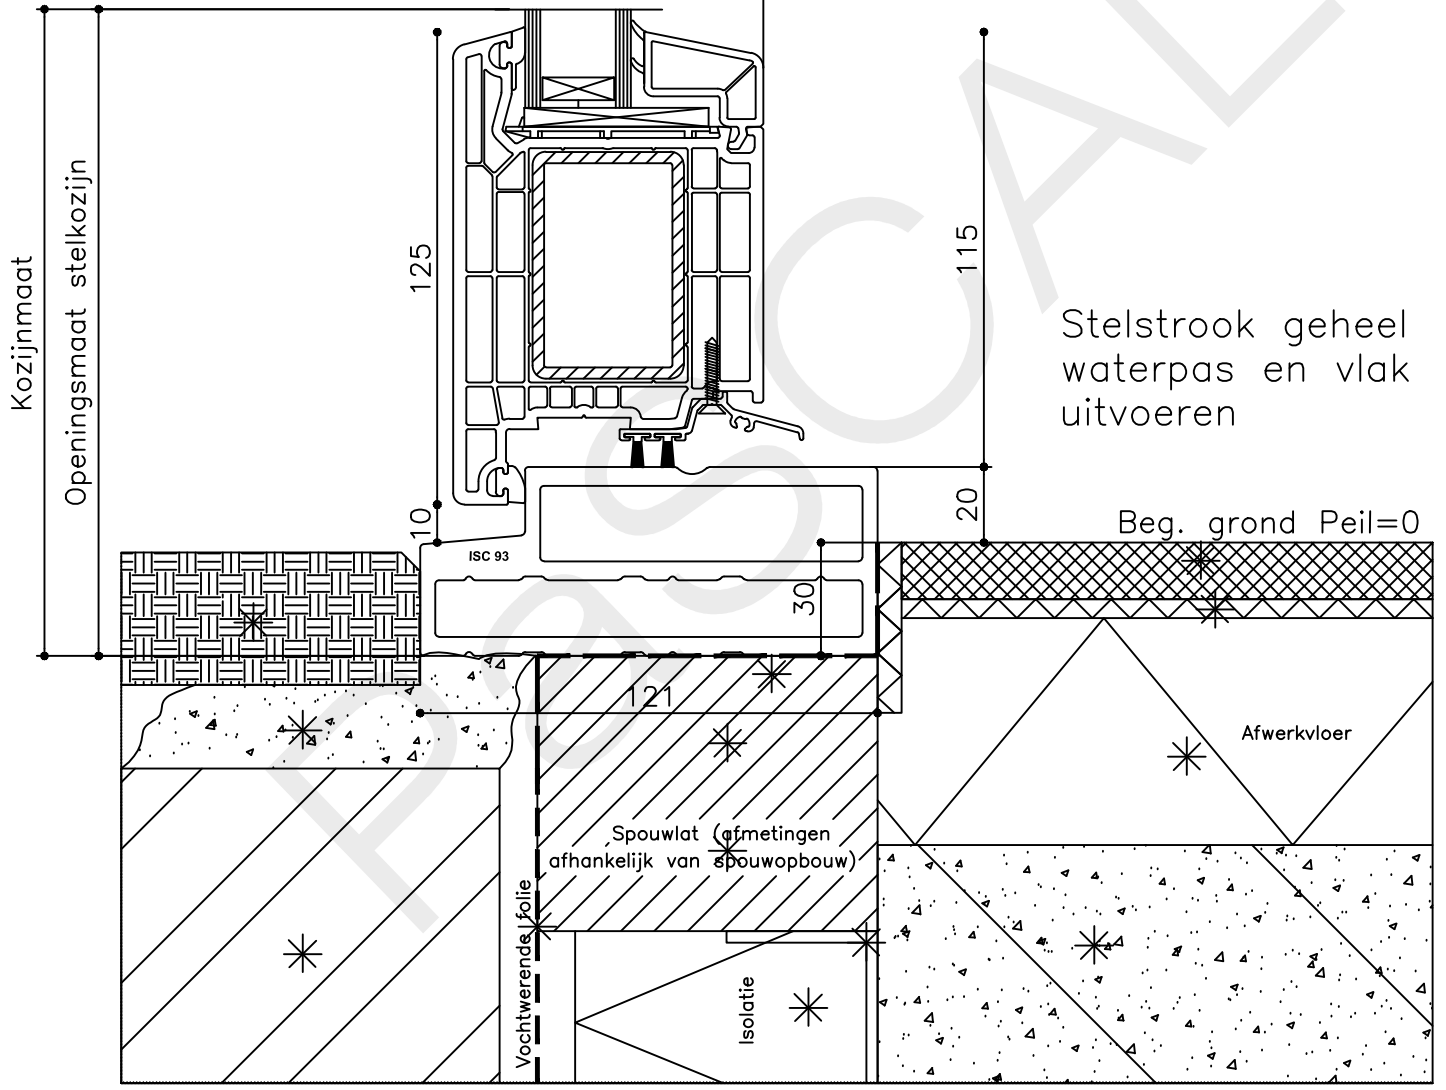

Onderdeel : Bovendetail bu

Schaal : 1:2

Vuurijzer 9
5753 SV Deurne
Tel: 0493 31 77 81

KDDBbu 1

12

9 82 30

Stelstrook geheel waterpas en vlak uitvoeren

Beg. grond Peil=0