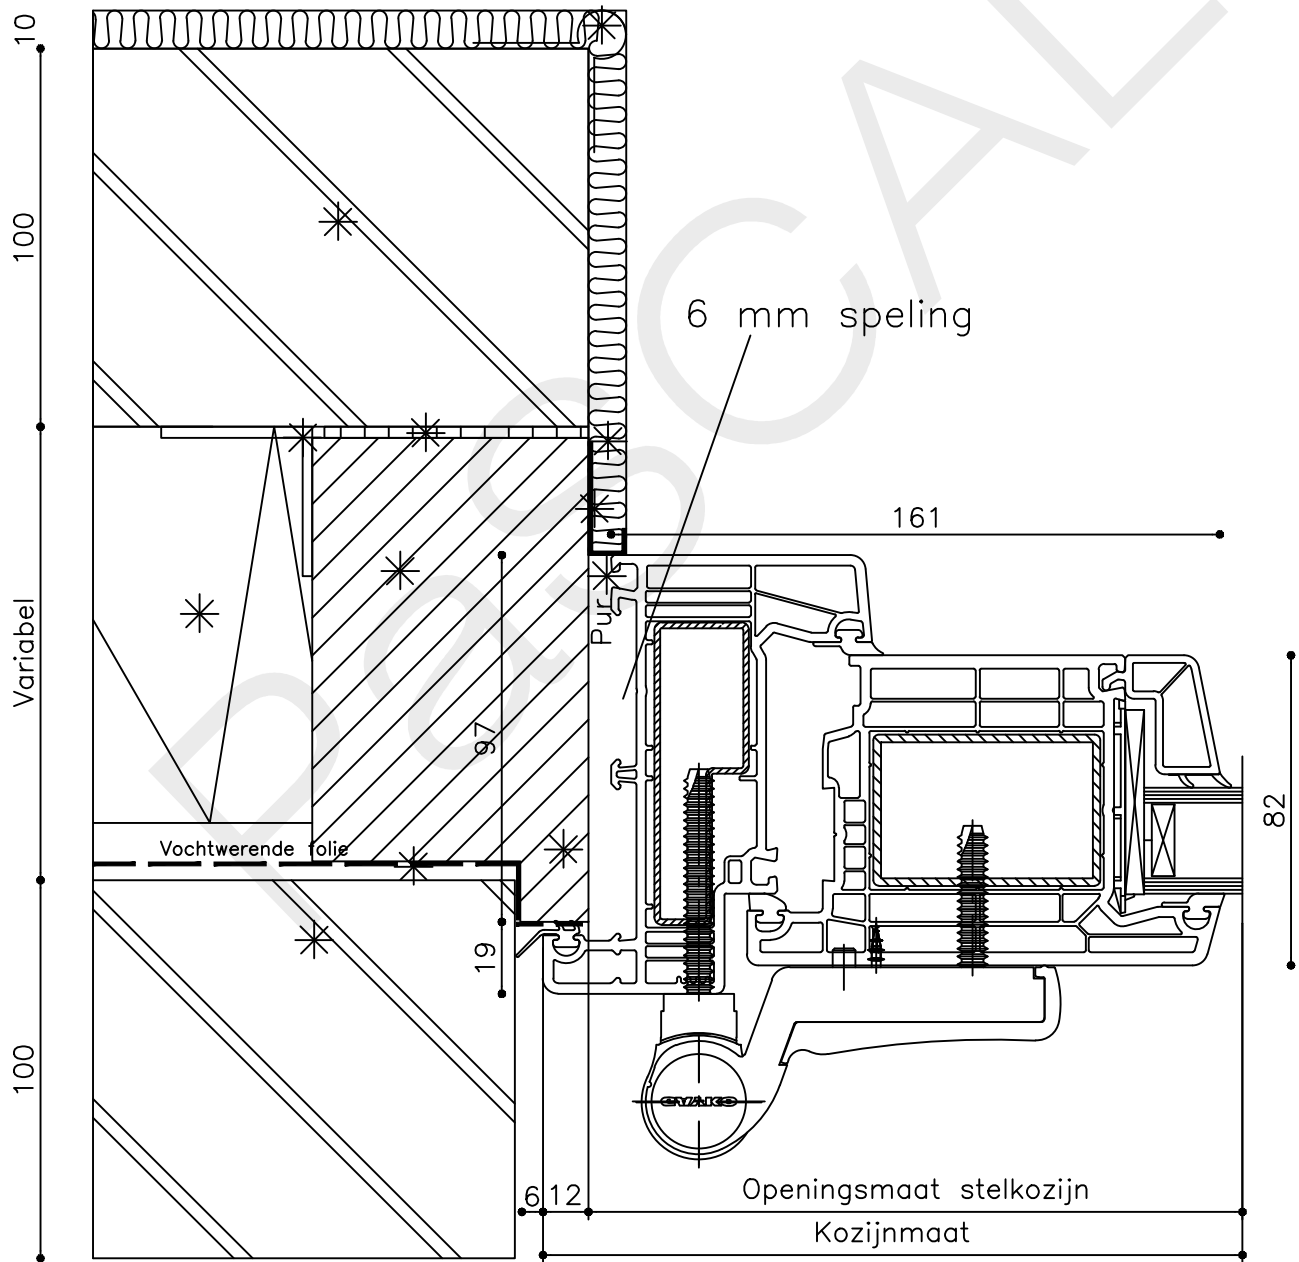

* = EXCL PASCAL RAMEN EN DEUREN

Peil= bovenkant afgewerkte vloer

Betreft : PaSCAL Royal NL116

Getekend : LvD

Onderwerp : Dubbele deur bovenlicht

Datum : 17-4-2021

Onderdeel : Linkerzijdetail bu

Schaal : 1:2

Vuurijzer 9
5753 SV Deurne
Tel: 0493 31 77 81

KDDBbu 3