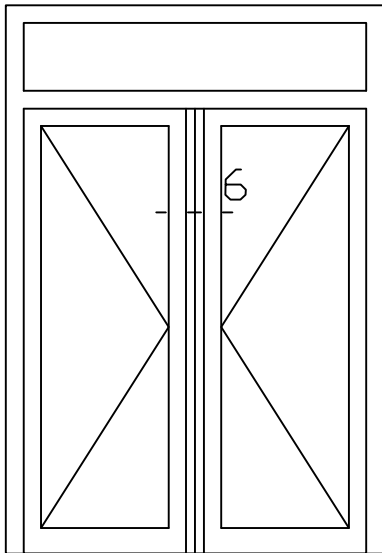

Onderwerp : Dubbele deur bovenlicht

Datum : 17-4-2021

Onderdeel : Tussenstijl bu

Schaal : 1:2

Vuurijzer 9
5753 SV Deurne
Tel: 0493 31 77 81

KDDBbu 5

* = EXCL PASCAL RAMEN EN DEUREN

Peil= bovenkant afgewerkte vloer