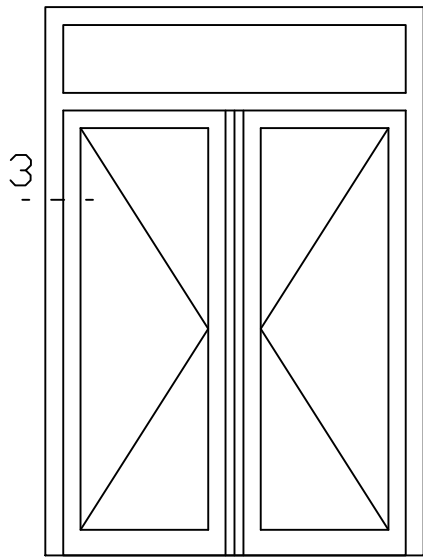

* = EXCL PASCAL RAMEN EN DEUREN

Peil= bovenkant afgewerkte vloer

Betreft : PaSCAL Royal NL116

Getekend : LvD

Onderwerp : Dubbele deur bovenlicht

Datum : 17-4-2021

Onderdeel : Linkerzijdetail bu

Schaal : 1:2

Vuurijzer 9
5753 SV Deurne
Tel: 0493 31 77 81

KDDBbu 3