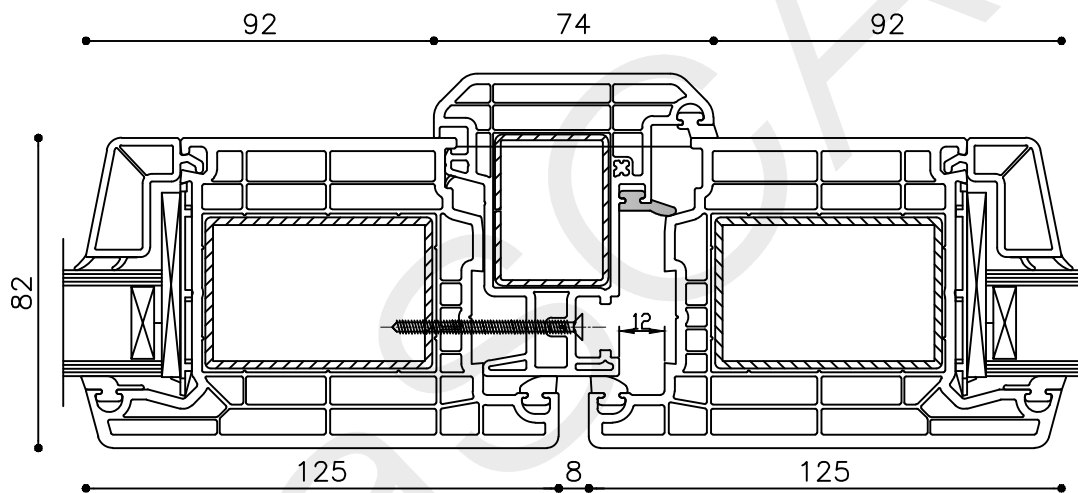

Onderwerp : Dubbele deur bovenlicht

Datum : 17-4-2021

Onderdeel : Tussenstijl bu

Schaal : 1:2

Vuurijzer 9
5753 SV Deurne
Tel: 0493 31 77 81

KDDBbu 5

* = EXCL PASCAL RAMEN EN DEUREN

Peil= bovenkant afgewerkte vloer