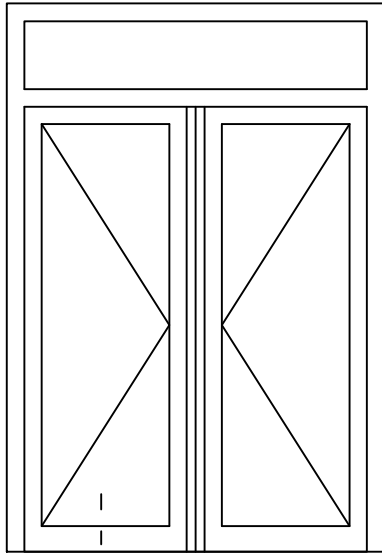

12

9 82 30

Stelstrook geheel waterpas en vlak uitvoeren

Beg. grond Peil=0

* = EXCL PASCAL RAMEN EN DEUREN

Peil= bovenkant afgewerkte vloer	Betreft : PaSCAL Royal NL116	Getekend : LvD
	Onderwerp : Dubbele deur bovenlicht	Datum : 17-4-2021
	Onderdeel : Onderdetail bu	Schaal : 1:2
	Vuurijzer 9	KDDDBbu 2
	5753 SV Deurne Tel: 0493 31 77 81