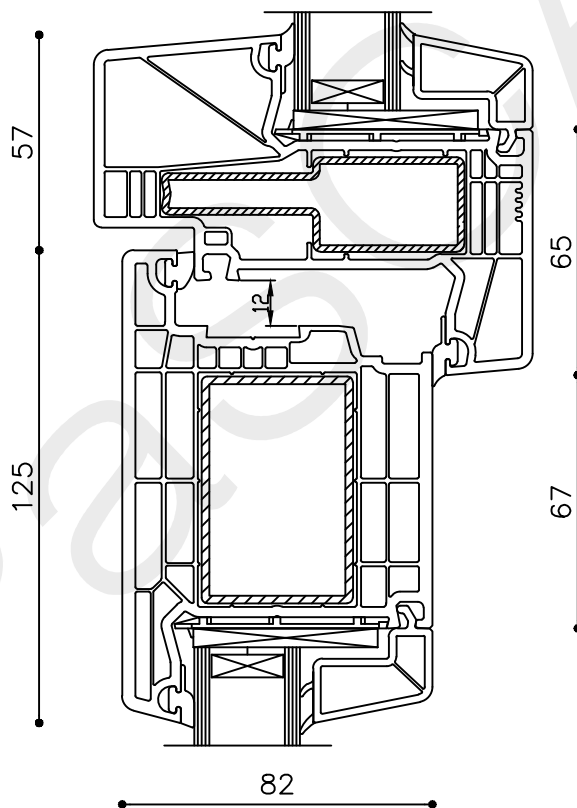

Onderdeel : Rechterzijdetail bu

Schaal : 1:2

Vuurijzer 9
5753 SV Deurne
Tel: 0493 31 77 81

KDDBbu 4

* = EXCL PASCAL RAMEN EN DEUREN

Peil= bovenkant afgewerkte vloer

Betreft : PaSCAL Royal NL116

Getekend : LvD