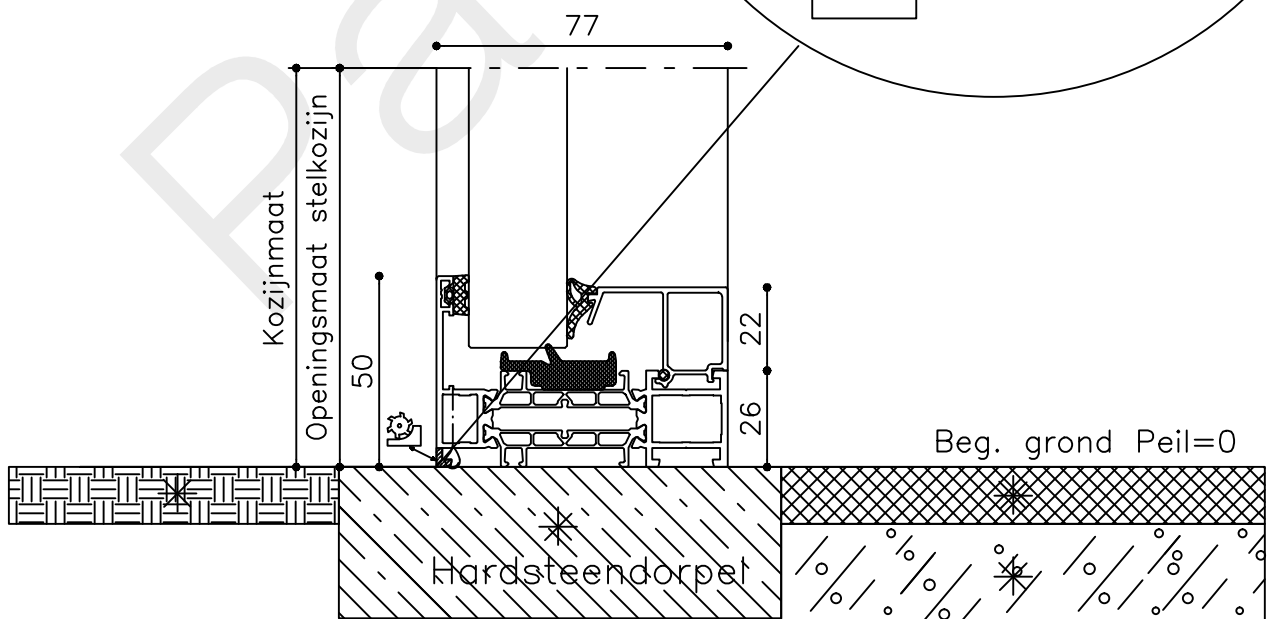

* = EXCL PASCAL RAMEN EN DEUREN

Peil= bovenkant afgewerkte vloer

Betreft : AT 86 ST

Getekend : LvD

Onderwerp : Deur zijlicht bi

Datum : 10-11-2021

Onderdeel : Onderdetail

Schaal : 1:2

Vuurijzer 9
5753 SV Deurne
Tel: 0493 31 77 81

ADZbi 4