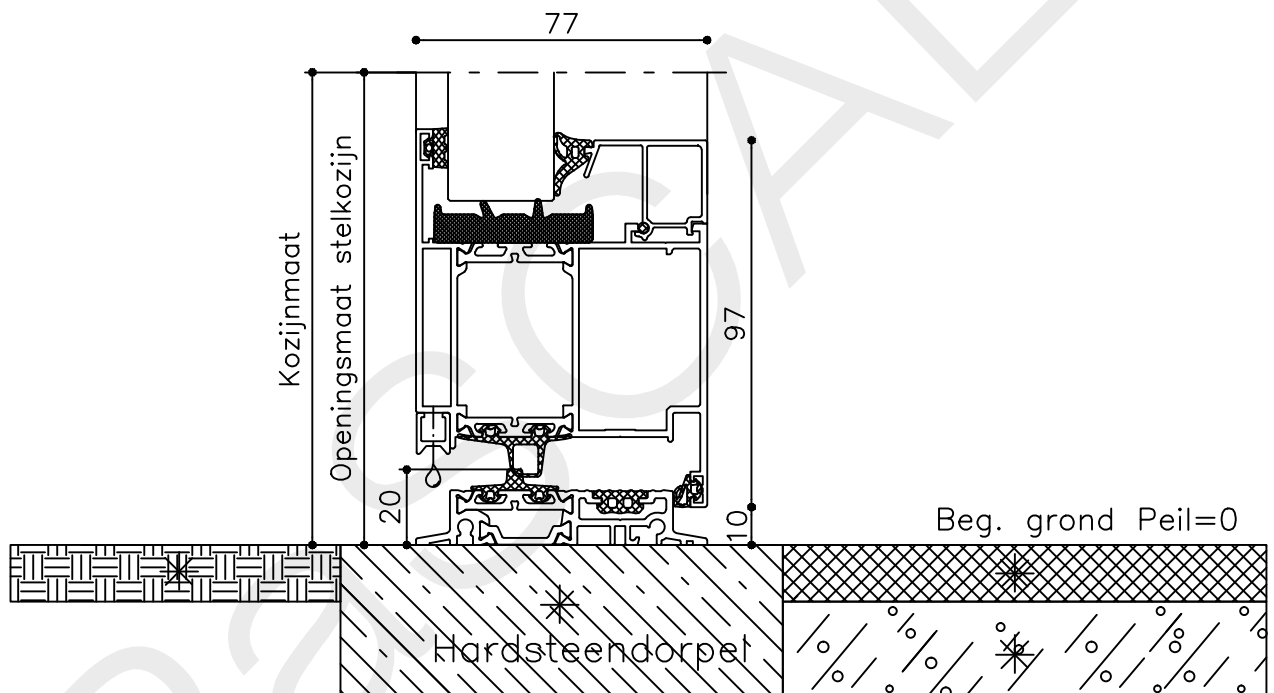

Datum : 10-11-2021

Onderdeel : Bovendetail

Schaal : 1:2

Vuurijzer 9
5753 SV Deurne
Tel: 0493 31 77 81

ADZbi 1

2

* = EXCL PASCAL RAMEN EN DEUREN

	Peil= bovenkant afgewerkte vloer	Betreft : AT 86 ST	Getekend : LvD
		Onderwerp : Deur zijlicht bi	Datum : 10-11-2021
		Onderdeel : Onderdetail	Schaal : 1:2
		Vuurijzer 9 5753 SV Deurne Tel: 0493 31 77 81	ADZbi 2