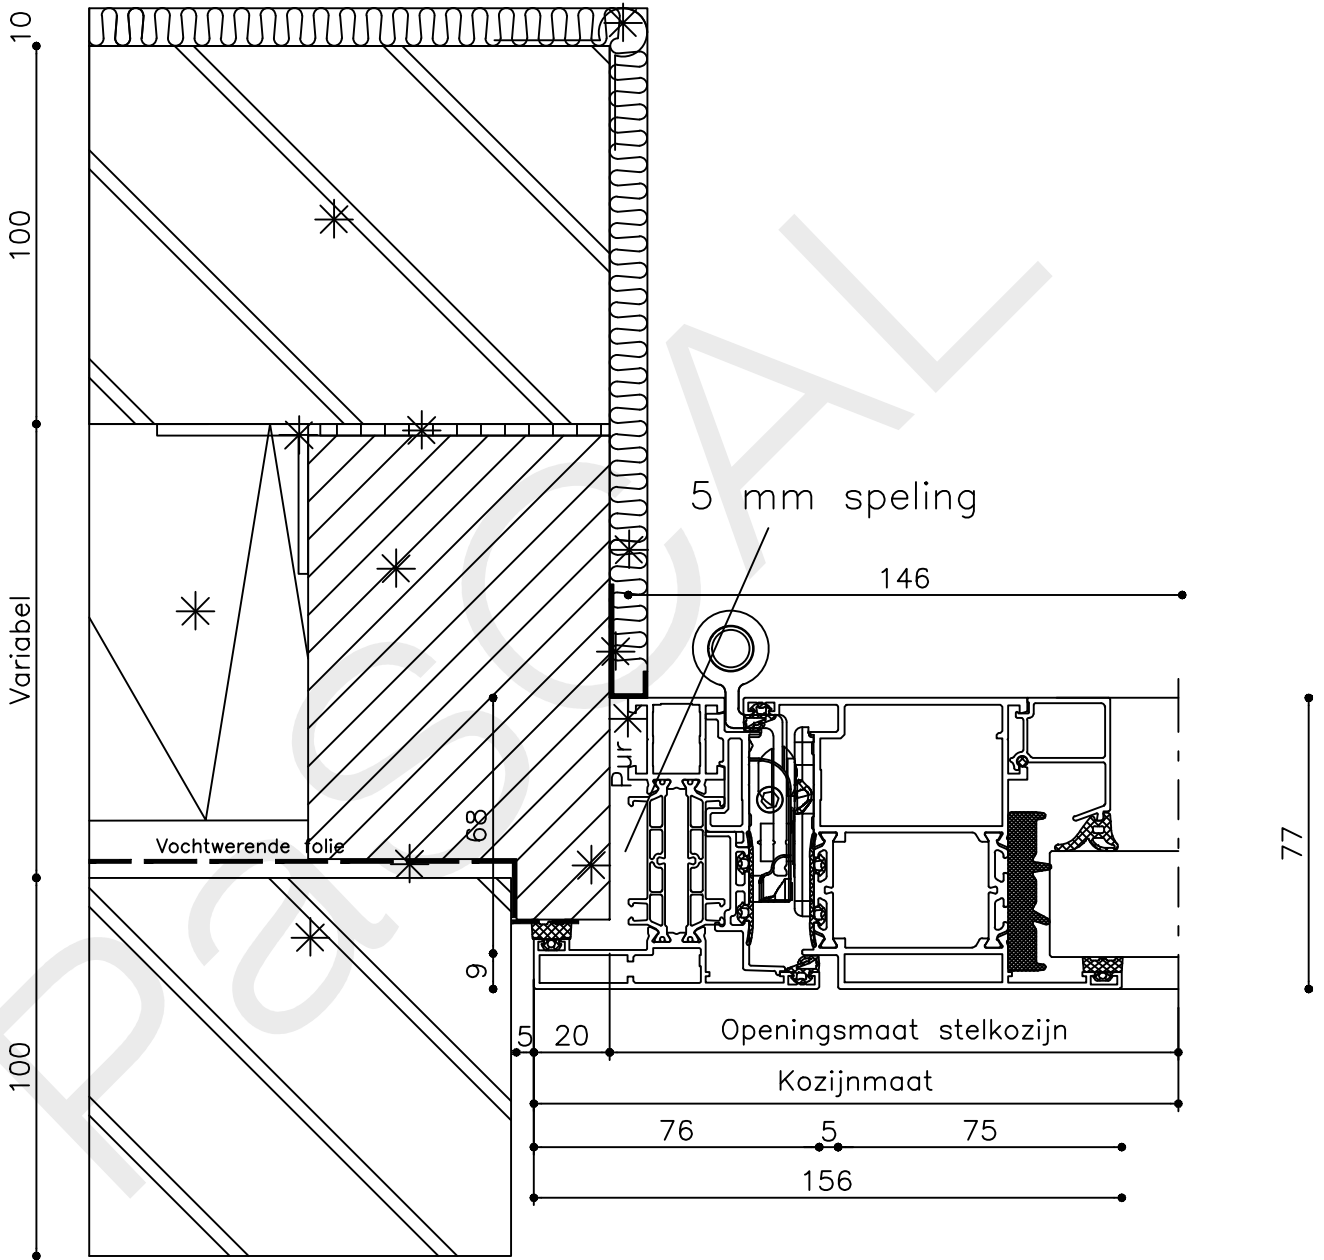

* = EXCL PASCAL RAMEN EN DEUREN

	Betreft : AT 86 ST	Getekend : LvD
	Onderwerp : Deur zijlicht bi	Datum : 10-11-2021
	Onderdeel : Linkerzijdetail	Schaal : 1:2
	Vuurijzer 9 5753 SV Deurne Tel: 0493 31 77 81	ADZbi 5