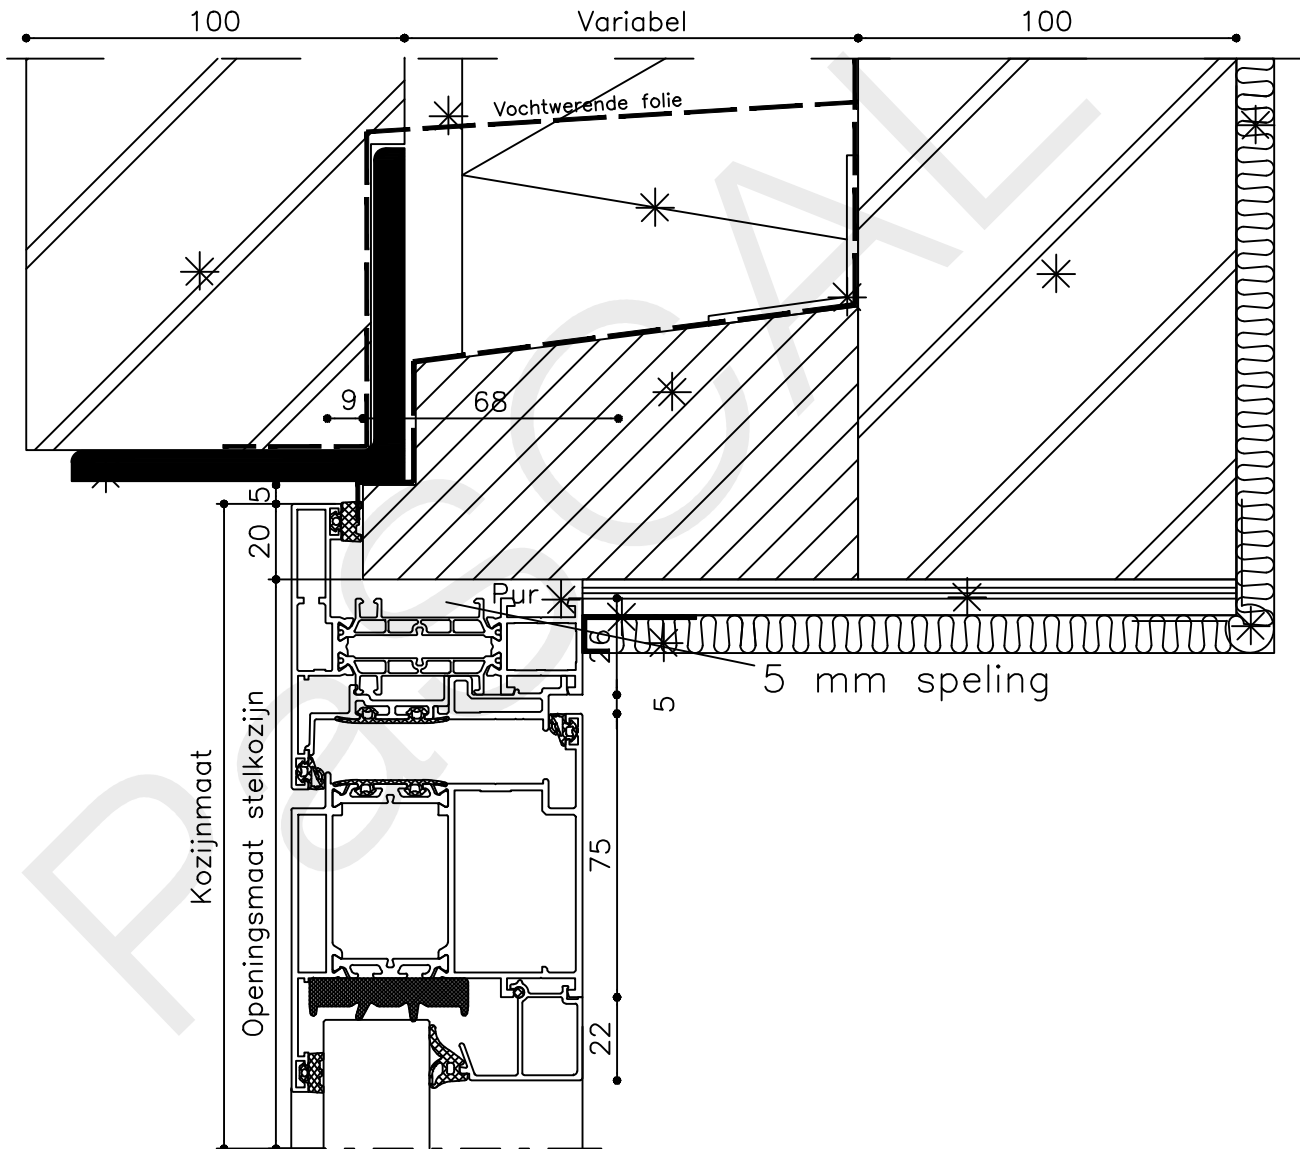

11

* = EXCL PASCAL RAMEN EN DEUREN

Peil= bovenkant afgewerkte vloer

Betreft : AT 86 ST

Getekend : LvD

Onderwerp : Deur zijlicht bi

Datum : 10-11-2021

Onderdeel : Bovendetail

Schaal : 1:2

Vuurijzer 9
5753 SV Deurne
Tel: 0493 31 77 81

ADZbi 1