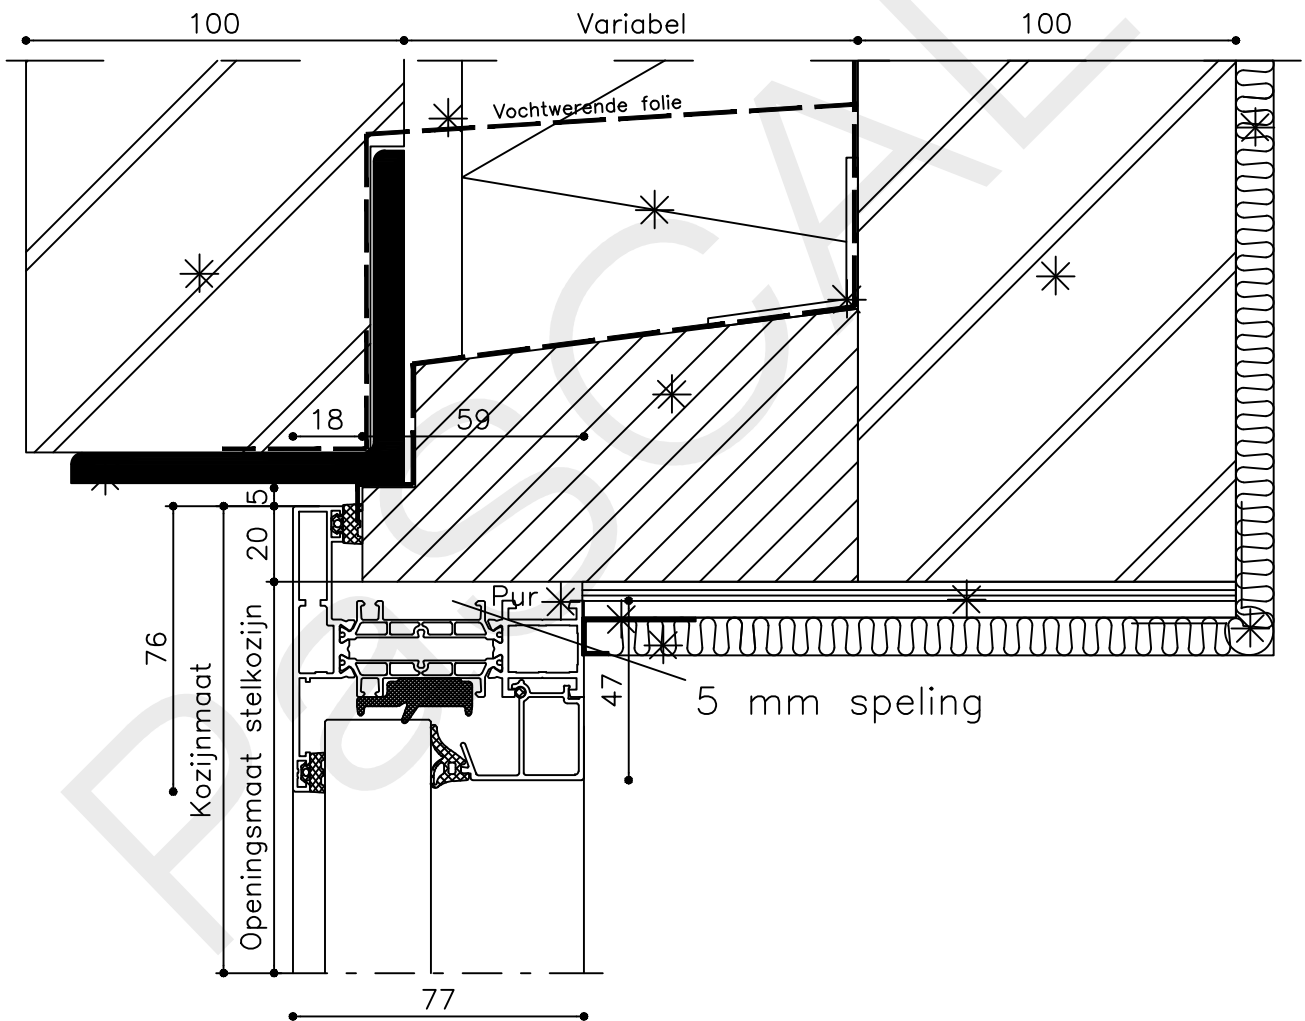

Datum : 10-11-2021

Onderdeel : Bovendetail

Schaal : 1:2

Vuurijzer 9
5753 SV Deurne
Tel: 0493 31 77 81

ADZbi 1

2

* = EXCL PASCAL RAMEN EN DEUREN

	Peil= bovenkant afgewerkte vloer	Betreft : AT 86 ST	Getekend : LvD
		Onderwerp : Deur zijlicht bi	Datum : 10-11-2021
		Onderdeel : Onderdetail	Schaal : 1:2
		Vuurijzer 9 5753 SV Deurne Tel: 0493 31 77 81	ADZbi 2