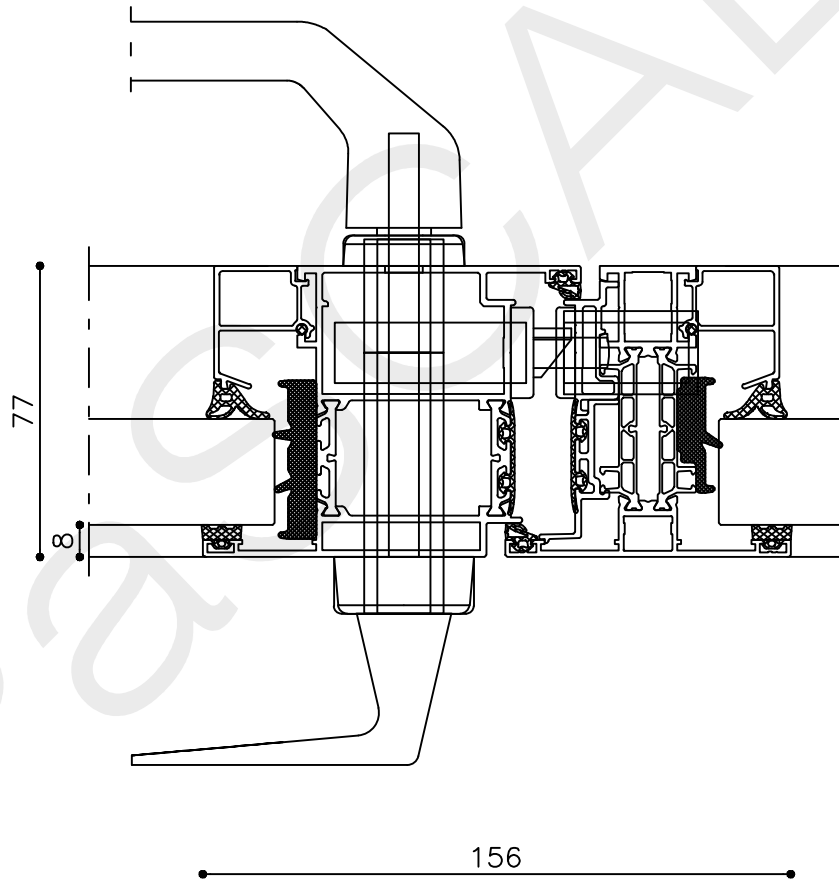

* = EXCL PASCAL RAMEN EN DEUREN

Peil= bovenkant afgewerkte vloer	Betreft : AT 86 ST	Getekend : LvD
	Onderwerp : Deur zijlicht bi	Datum : 10-11-2021
	Onderdeel : Tussenstijl	Schaal : 1:2
	Vuurijzer 9 5753 SV Deurne Tel: 0493 31 77 81	ADZbi 7