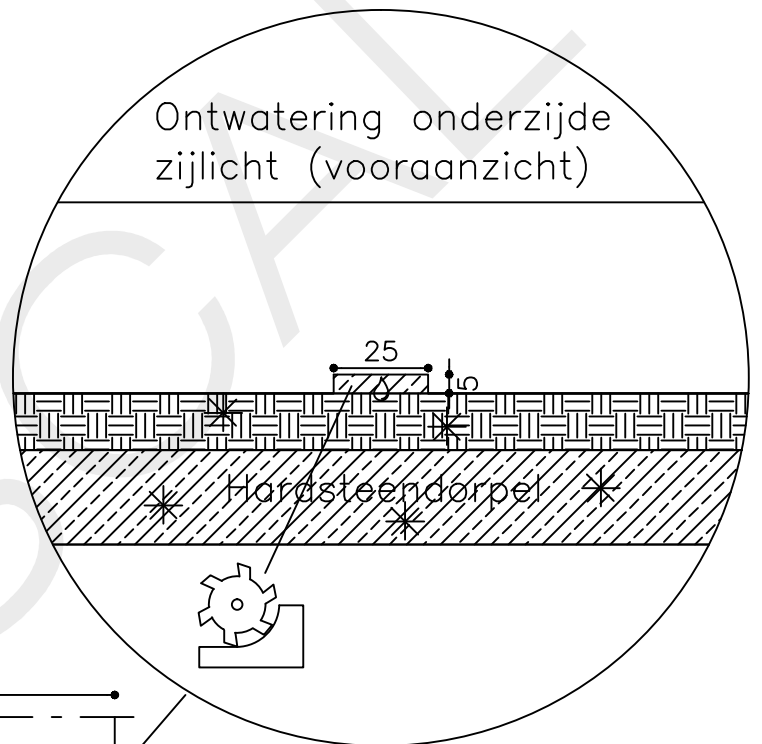

* = EXCL PASCAL RAMEN EN DEUREN

Peil= bovenkant afgewerkte vloer

Betreft : AT 86 ST

Getekend : LvD

Onderwerp : Deur zijlicht bi

Datum : 10-11-2021

Onderdeel : Onderdetail

Schaal : 1:2

Vuurijzer 9
5753 SV Deurne
Tel: 0493 31 77 81

ADZbi 4