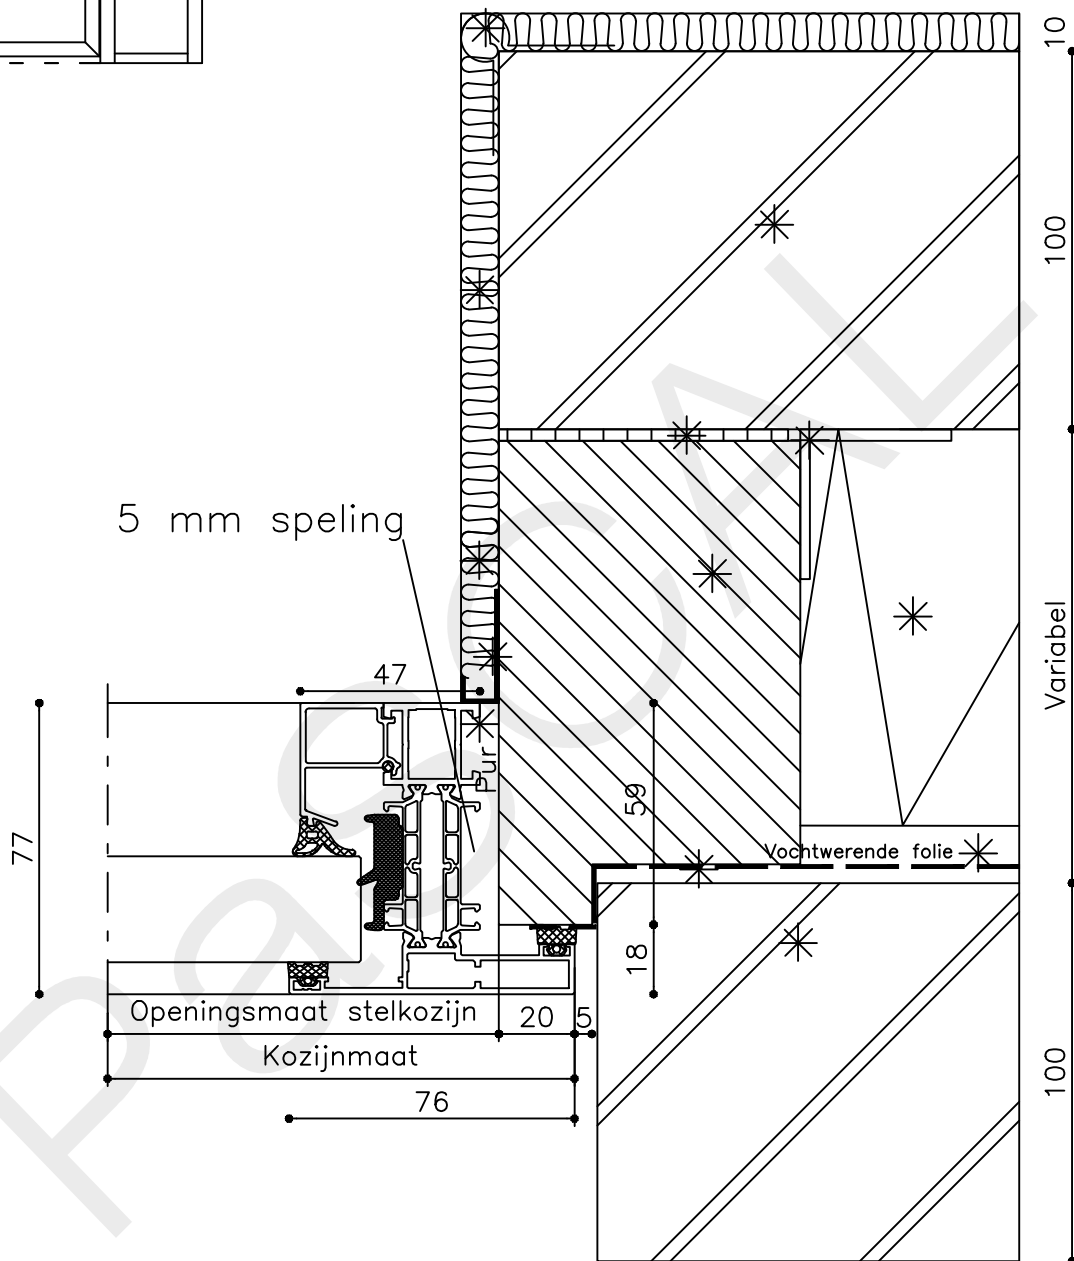

* = EXCL PASCAL RAMEN EN DEUREN

	Peil= bovenkant afgewerkte vloer	Betreft : AT 86 ST	Getekend : LvD
	Onderwerp : Deur zijlicht bi	Onderdeel : Rechterzijdetail	Datum : 10-11-2021
Vuurijzer 9 5753 SV Deurne Tel: 0493 31 77 81		Schaal : 1:2	
		ADZbi 6