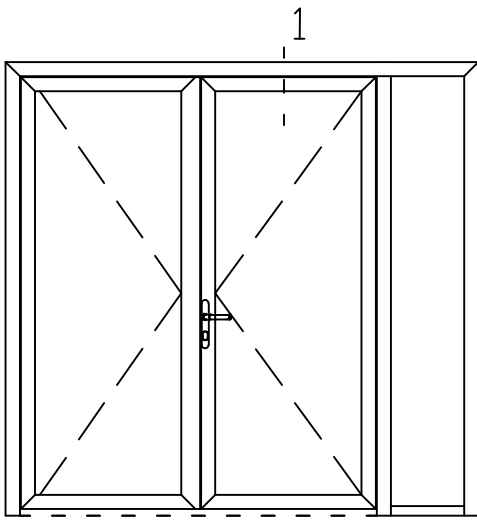

Schaal : 1:2

ADDZbi 0

* = EXCL PASCAL RAMEN EN DEUREN

Peil= bovenkant afgewerkte vloer

Betreft : AT 60

Getekend : LvD

Onderwerp : Dubbele deur zijlicht bi

Datum : 08-04-2019