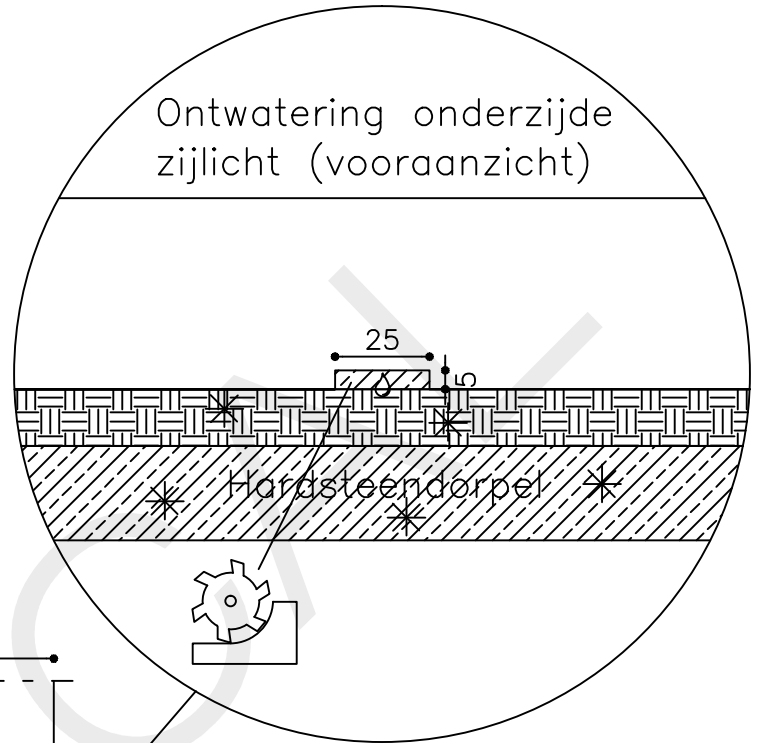

* = EXCL PASCAL RAMEN EN DEUREN

	Peil= bovenkant afgewerkte vloer	Betreft : AT 60	Getekend : LvD
		Onderwerp : Dubbele deur zijlicht bi	Datum : 08-04-2019
		Onderdeel : Onderdetail	Schaal : 1:2
		Vuurijzer 9 5753 SV Deurne Tel: 0493 31 77 81	ADDZbi 4