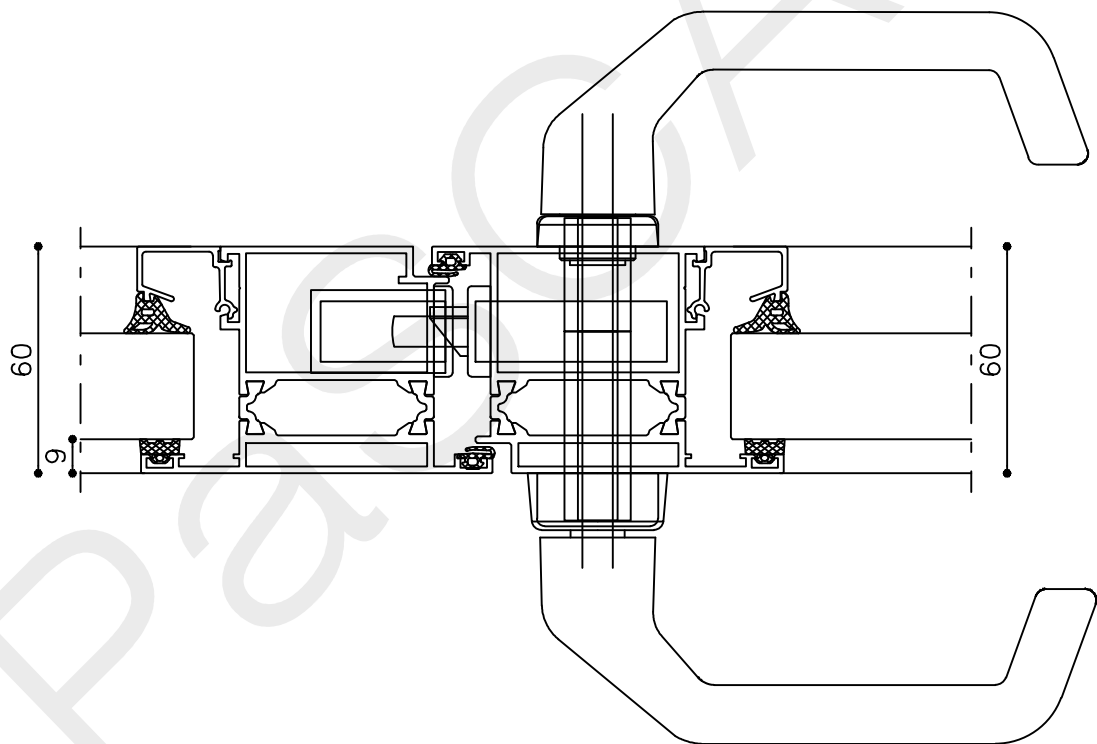

* = EXCL PASCAL RAMEN EN DEUREN

Peil= bovenkant afgewerkte vloer

Betreft : AT 60

Getekend : LvD

Onderwerp : Dubbele deur zijlicht bi

Datum : 08-04-2019

Onderdeel : Tussenstijl

Schaal : 1:2

Vuurijzer 9
5753 SV Deurne
Tel: 0493 31 77 81

ADDZbi 7