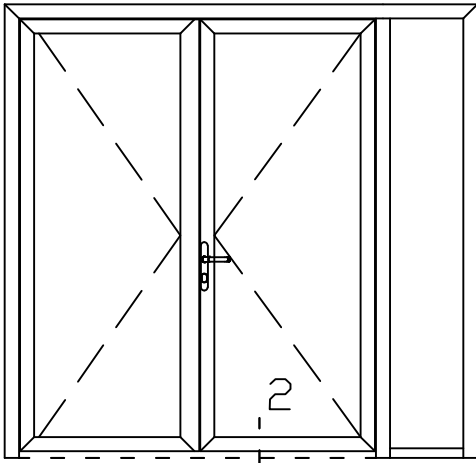

1

* = EXCL PASCAL RAMEN EN DEUREN

	Peil= bovenkant afgewerkte vloer	Betreft : AT 60	Getekend : LvD
		Onderwerp : Dubbele deur zijlicht bi	Datum : 08-04-2019
		Onderdeel : Onderdetail	Schaal : 1:2
		Vuurijzer 9 5753 SV Deurne Tel: 0493 31 77 81	ADDZbi 2