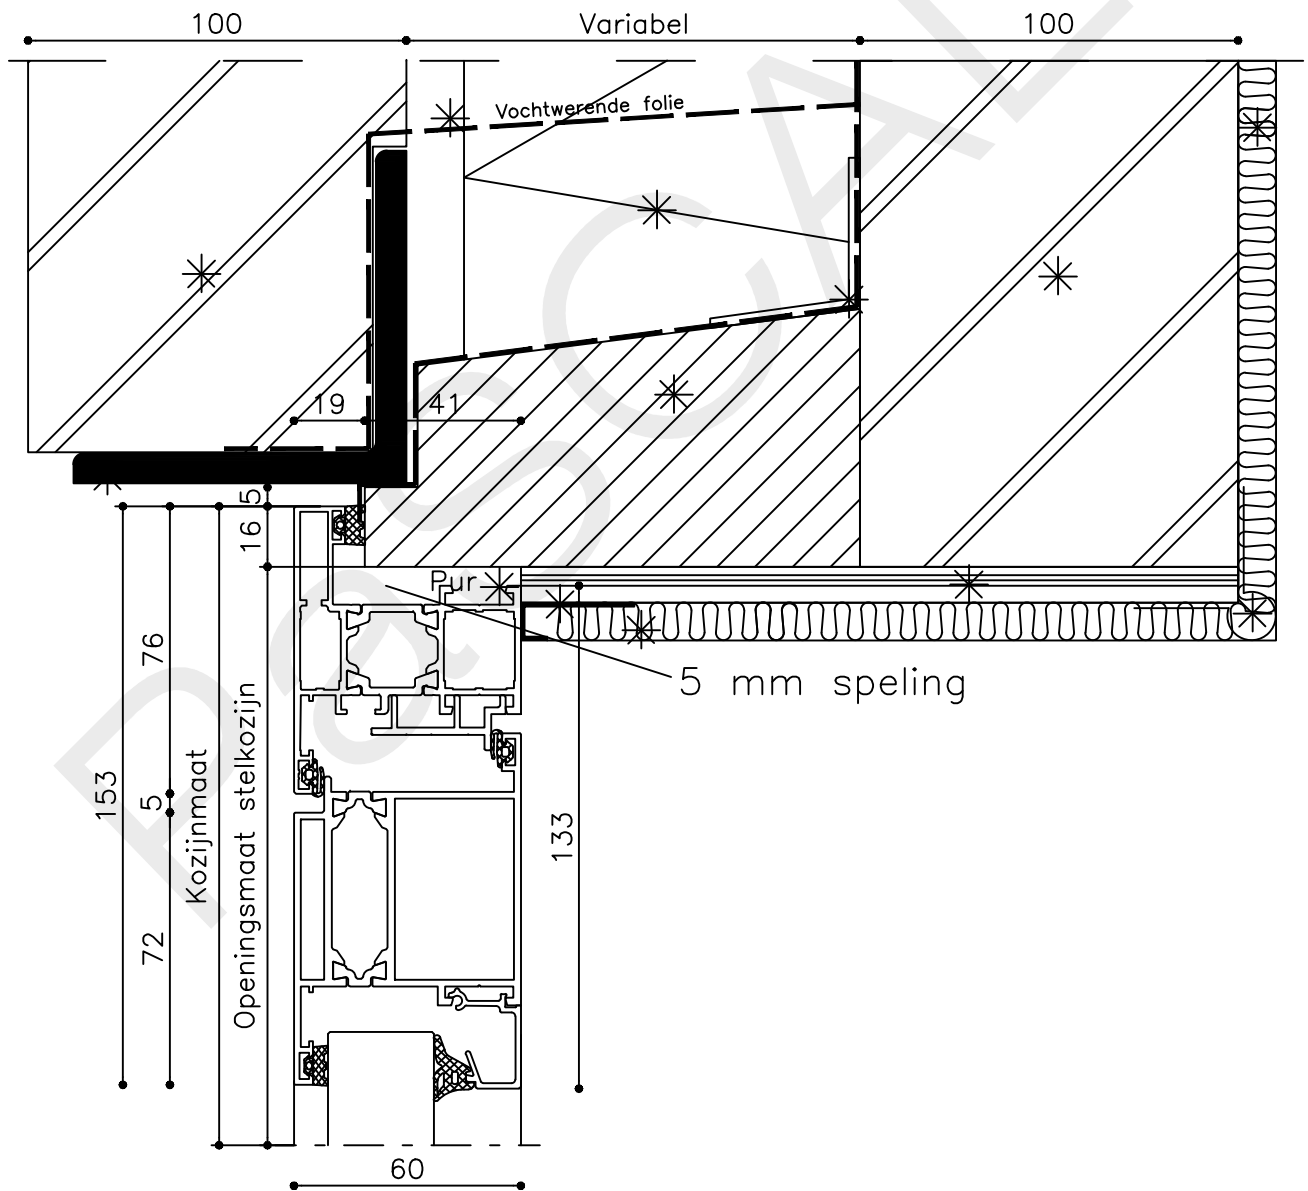

Schaal : 1:2

ADDZbi 0

* = EXCL PASCAL RAMEN EN DEUREN

Peil= bovenkant afgewerkte vloer

Betreft : AT 60

Getekend : LvD

Onderwerp : Dubbele deur zijlicht bi

Datum : 08-04-2019

Onderdeel : Bovendetail

Schaal : 1:2

Vuurijzer 9
5753 SV Deurne
Tel: 0493 31 77 81

ADDZbi 1

1

* = EXCL PASCAL RAMEN EN DEUREN

	Peil= bovenkant afgewerkte vloer	Betreft : AT 60	Getekend : LvD
		Onderwerp : Dubbele deur zijlicht bi	Datum : 08-04-2019
		Onderdeel : Onderdetail	Schaal : 1:2
		Vuurijzer 9 5753 SV Deurne Tel: 0493 31 77 81	ADDZbi 2