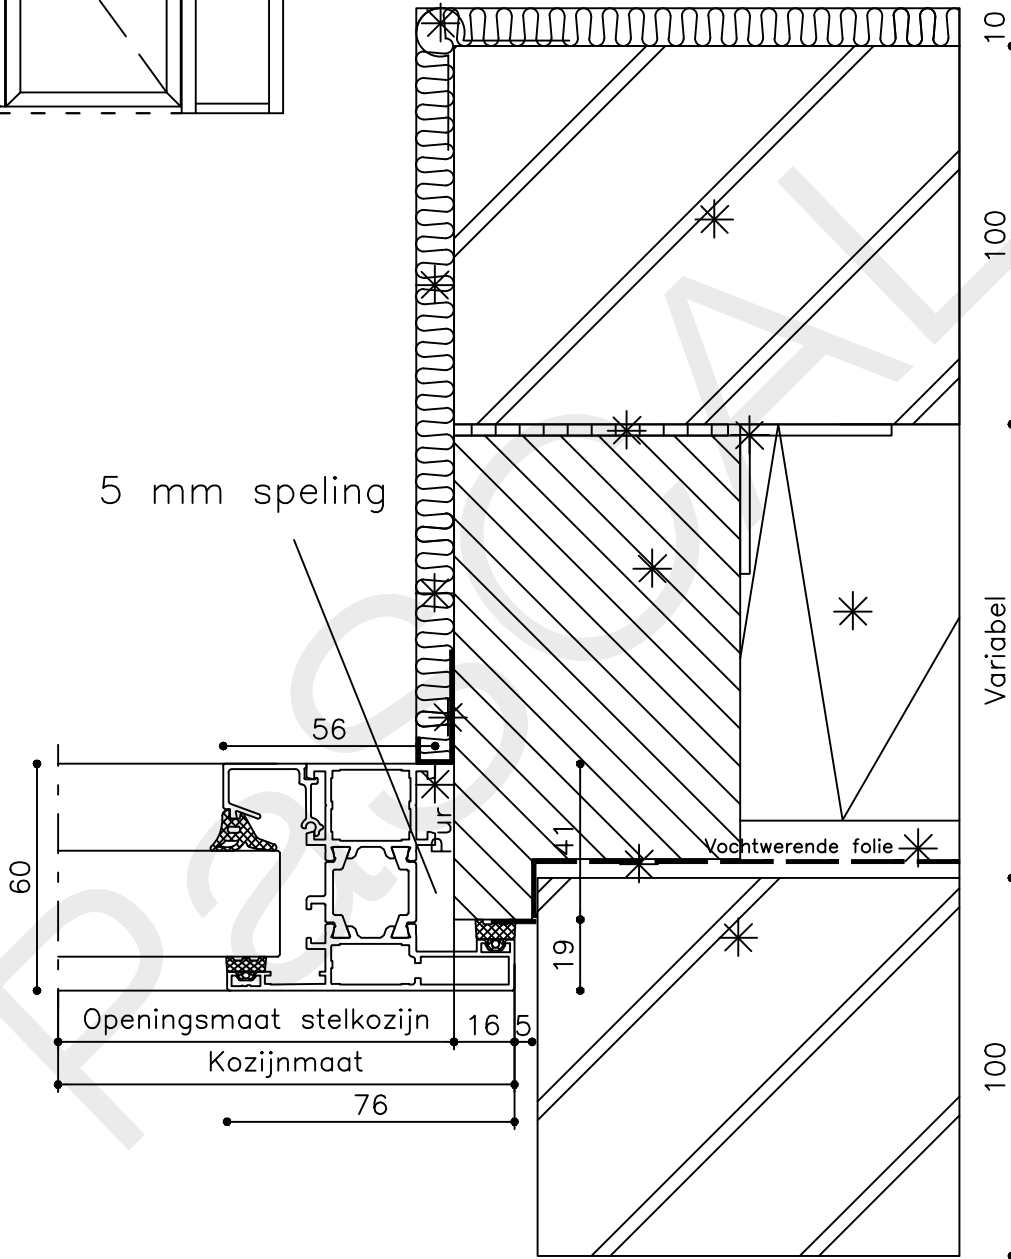

* = EXCL PASCAL RAMEN EN DEUREN

Peil= bovenkant afgewerkte vloer

Betreft : AT 60

Getekend : LvD

Onderwerp : Dubbele deur zijlicht bi

Datum : 08-04-2019

Onderdeel : Rechterzijdetail

Schaal : 1:2

Vuurijzer 9
5753 SV Deurne
Tel: 0493 31 77 81

ADDZbi 6