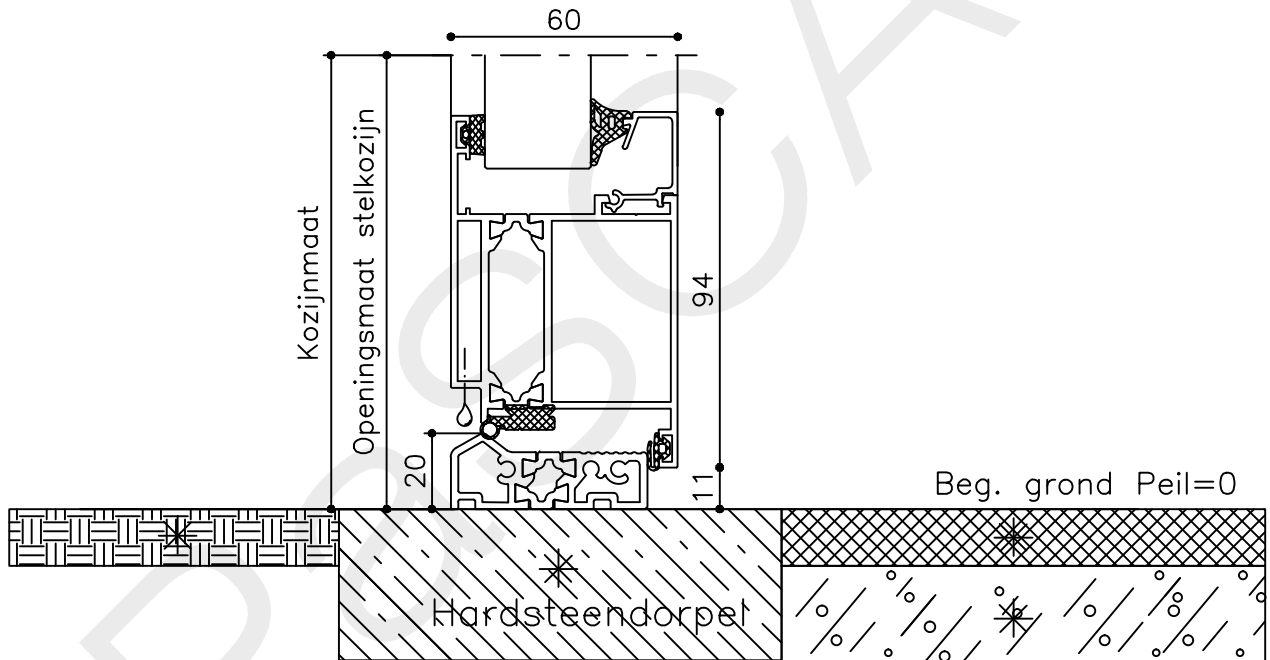

* = EXCL PASCAL RAMEN EN DEUREN

	Peil= bovenkant afgewerkte vloer	Betreft : AT 60	Getekend : LvD
		Onderwerp : Dubbele deur zijlicht bi	Datum : 08-04-2019
		Onderdeel : Onderdetail	Schaal : 1:2
		Vuurijzer 9 5753 SV Deurne Tel: 0493 31 77 81	ADDZbi 2