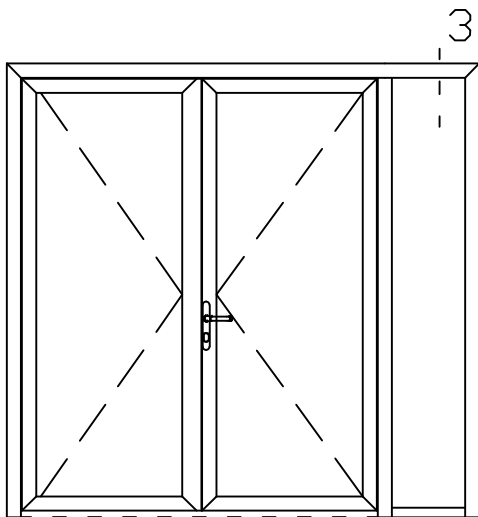

* = EXCL PASCAL RAMEN EN DEUREN

Peil= bovenkant afgewerkte vloer

Betreft : AT 60

Getekend : LvD

Onderwerp : Dubbele deur zijlicht bi

Datum : 08-04-2019

Onderdeel : Bovendetail

Schaal : 1:2

Vuurijzer 9
5753 SV Deurne
Tel: 0493 31 77 81

ADDZbi 3