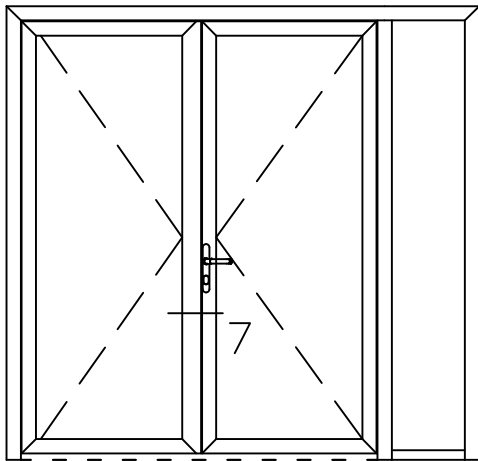

* = EXCL PASCAL RAMEN EN DEUREN

Peil= bovenkant afgewerkte vloer

Betreft : AT 60

Getekend : LvD

Onderwerp : Dubbele deur zijlicht bi

Datum : 08-04-2019

Onderdeel : Tussenstijl

Schaal : 1:2

Vuurijzer 9
5753 SV Deurne
Tel: 0493 31 77 81

ADDZbi 7