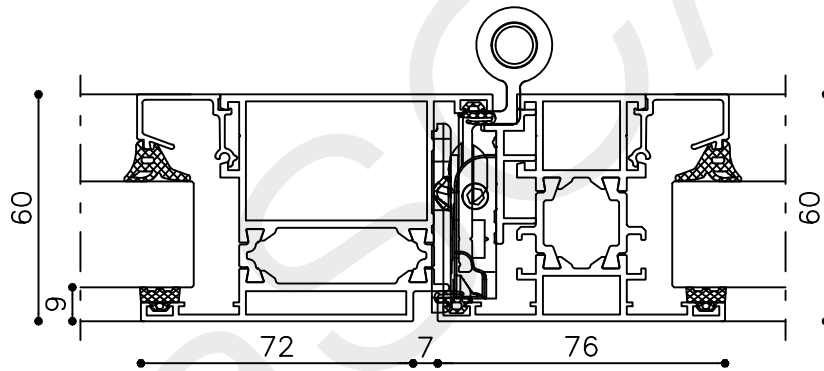

* = EXCL PASCAL RAMEN EN DEUREN

Peil= bovenkant afgewerkte vloer 	Betreft : AT 60	Getekend : LvD
	Onderwerp :Dubbele deur zijlicht bi	Datum : 08-04-2019
	Onderdeel : Tussenstijl	Schaal : 1:2
	Vuurijzer 9 5753 SV Deurne Tel: 0493 31 77 81	ADDZbi 8