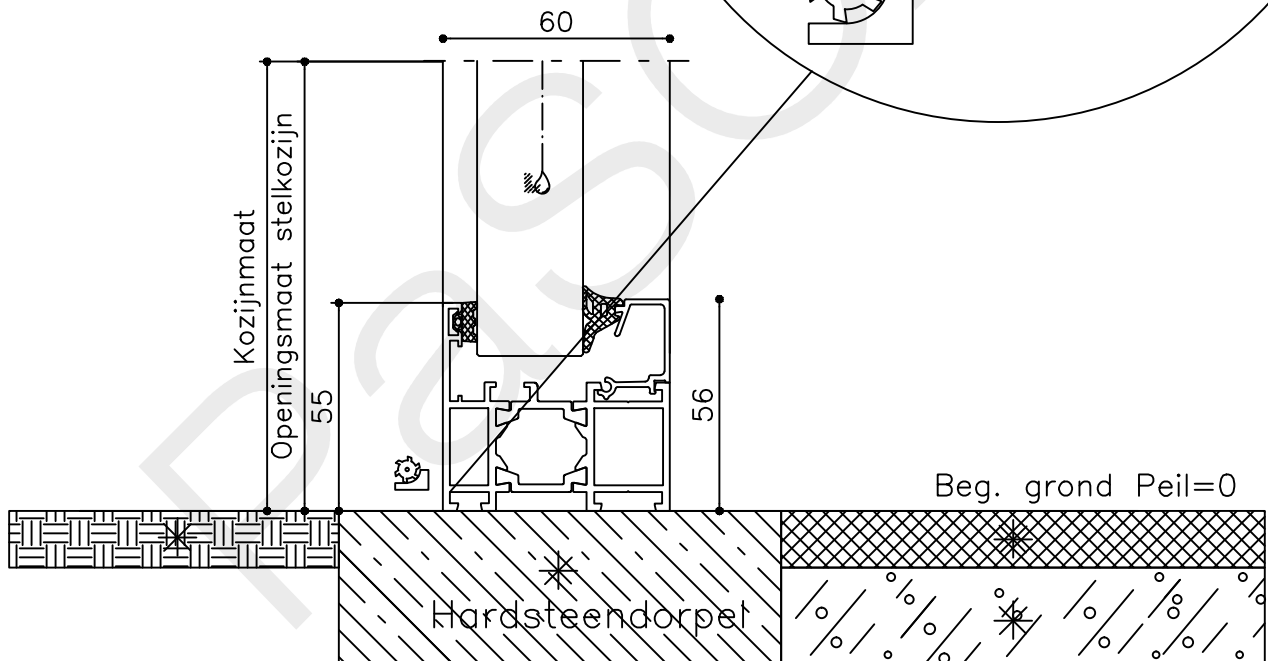

* = EXCL PASCAL RAMEN EN DEUREN

	Peil= bovenkant afgewerkte vloer	Betreft : AT 60	Getekend : LvD
		Onderwerp : Dubbele deur zijlicht bi	Datum : 08-04-2019
		Onderdeel : Onderdetail	Schaal : 1:2
		Vuurijzer 9 5753 SV Deurne Tel: 0493 31 77 81	ADDZbi 4