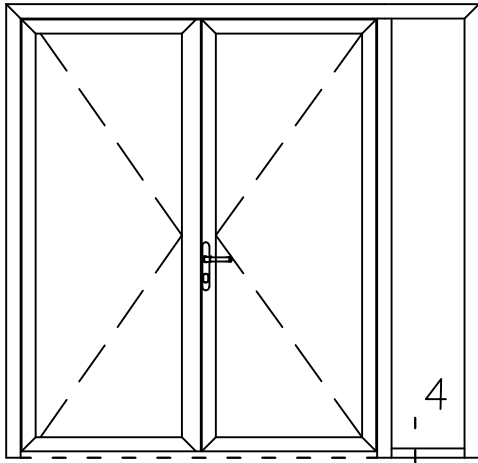

* = EXCL PASCAL RAMEN EN DEUREN

	Peil= bovenkant afgewerkte vloer	Betreft : AT 60	Getekend : LvD
		Onderwerp : Dubbele deur zijlicht bi	Datum : 08-04-2019
		Onderdeel : Onderdetail	Schaal : 1:2
		Vuurijzer 9 5753 SV Deurne Tel: 0493 31 77 81	ADDZbi 4