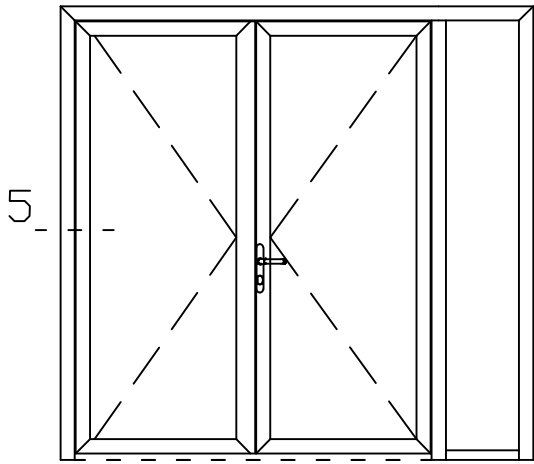

* = EXCL PASCAL RAMEN EN DEUREN

	Peil= bovenkant afgewerkte vloer	Betreft : AT 60	Getekend : LvD
		Onderwerp :Dubbele deur zijlicht bi	Datum : 08-04-2019
		Onderdeel : Linkerzijdetail	Schaal : 1:2
		Vuurijzer 9 5753 SV Deurne Tel: 0493 31 77 81	ADDZbi 5