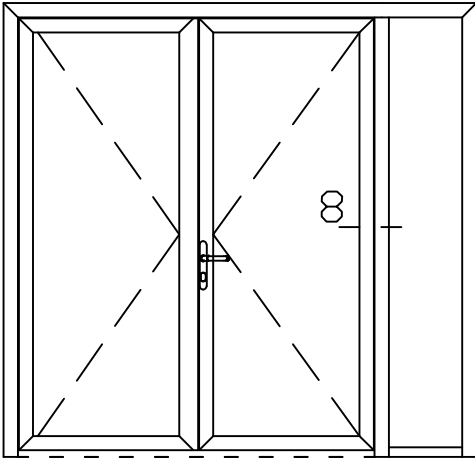

* = EXCL PASCAL RAMEN EN DEUREN

Peil= bovenkant afgewerkte vloer 	Betreft : AT 60	Getekend : LvD
	Onderwerp :Dubbele deur zijlicht bi	Datum : 08-04-2019
	Onderdeel : Tussenstijl	Schaal : 1:2
	Vuurijzer 9 5753 SV Deurne Tel: 0493 31 77 81	ADDZbi 8