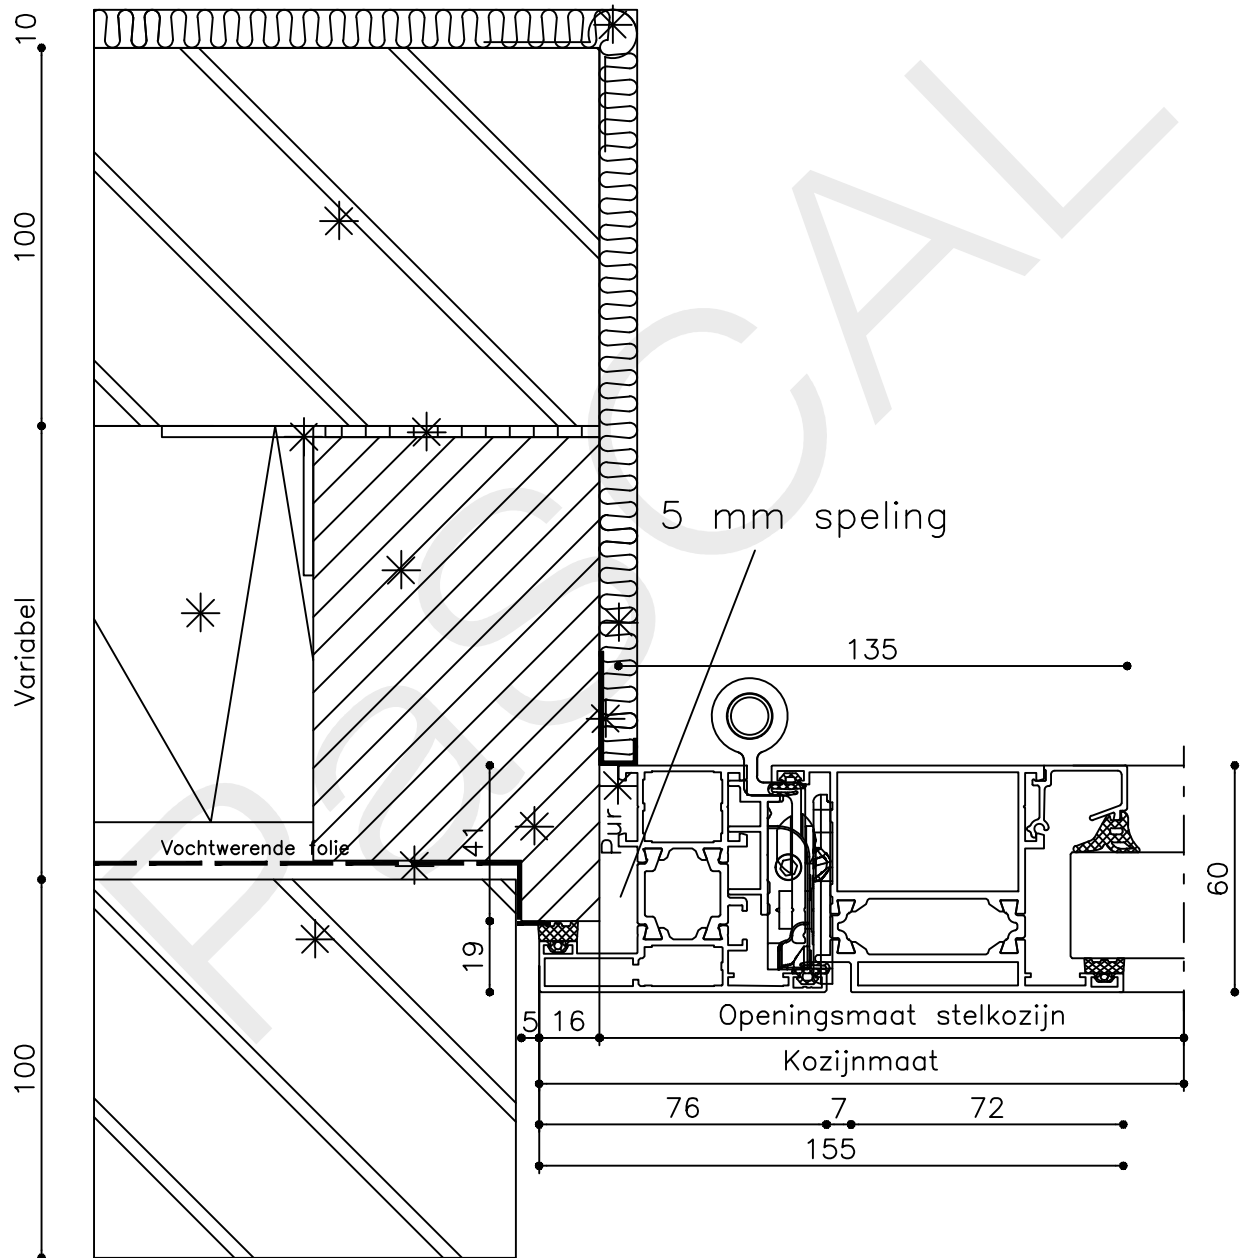

Vuurijzer 9
5753 SV Deurne
Tel: 0493 31 77 81

ADDZbi 3

* = EXCL PASCAL RAMEN EN DEUREN

	Peil= bovenkant afgewerkte vloer	Betreft : AT 60	Getekend : LvD
		Onderwerp : Dubbele deur zijlicht bi	Datum : 08-04-2019
		Onderdeel : Onderdetail	Schaal : 1:2
		Vuurijzer 9 5753 SV Deurne Tel: 0493 31 77 81	ADDZbi 4