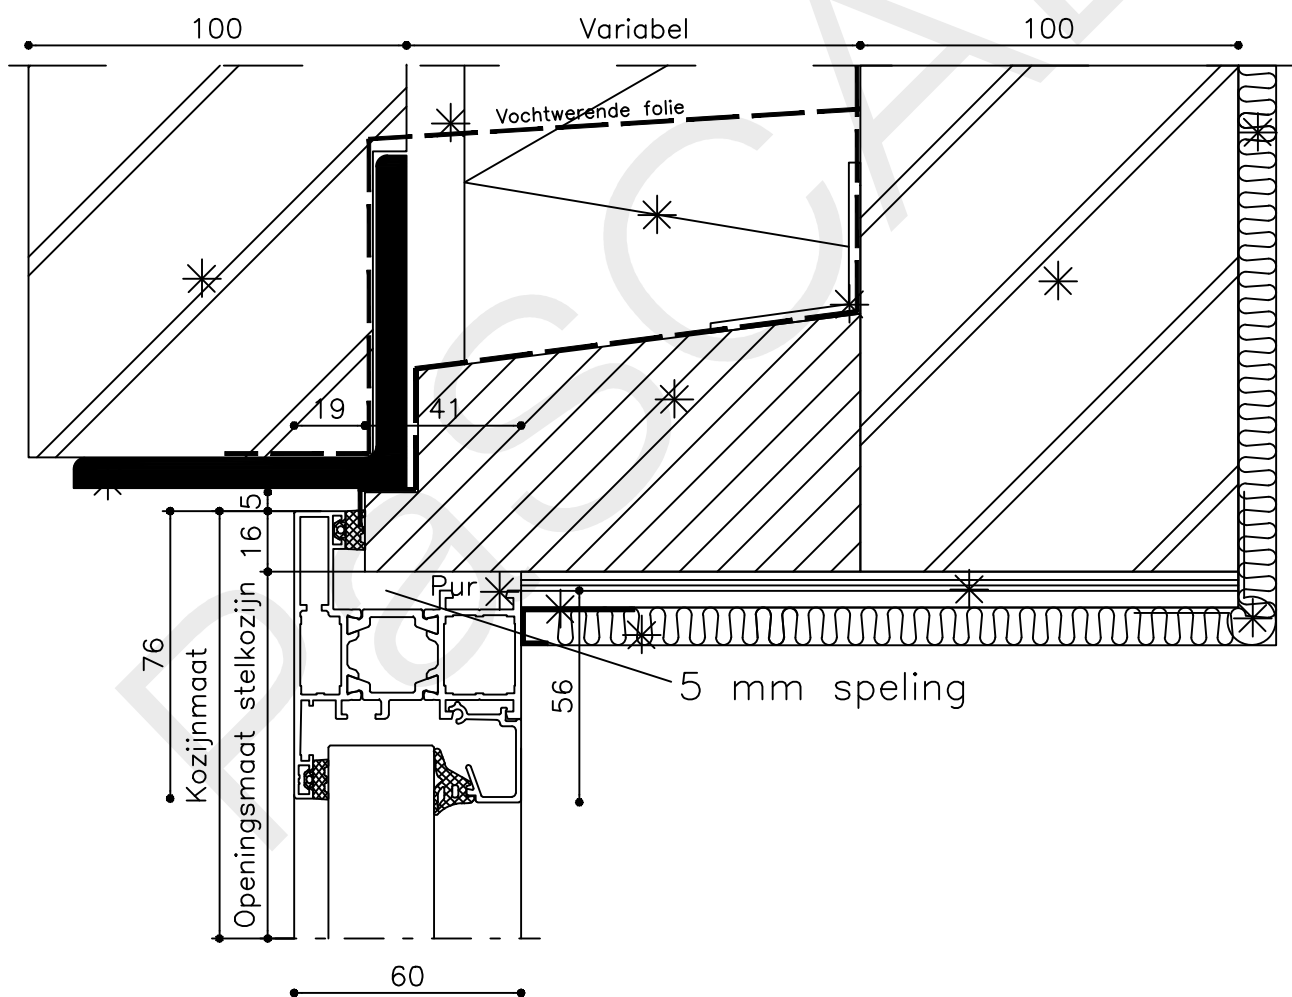

Onderdeel : Bovendetail

Schaal : 1:2

Vuurijzer 9
5753 SV Deurne
Tel: 0493 31 77 81

ADDZbi 1

1

* = EXCL PASCAL RAMEN EN DEUREN

	Peil= bovenkant afgewerkte vloer	Betreft : AT 60	Getekend : LvD
		Onderwerp : Dubbele deur zijlicht bi	Datum : 08-04-2019
		Onderdeel : Onderdetail	Schaal : 1:2
		Vuurijzer 9 5753 SV Deurne Tel: 0493 31 77 81	ADDZbi 2