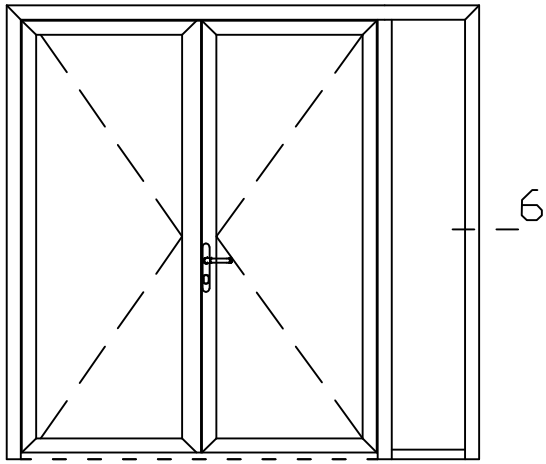

* = EXCL PASCAL RAMEN EN DEUREN

Peil= bovenkant afgewerkte vloer

Betreft : AT 60

Getekend : LvD

Onderwerp : Dubbele deur zijlicht bi

Datum : 08-04-2019

Onderdeel : Rechterzijdetail

Schaal : 1:2

Vuurijzer 9
5753 SV Deurne
Tel: 0493 31 77 81

ADDZbi 6