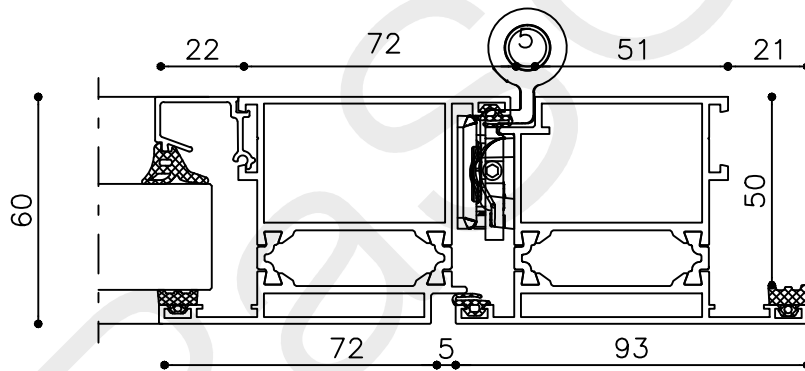

4

3

2

* = EXCL PASCAL RAMEN EN DEUREN

	Peil= bovenkant afgewerkte vloer	Betreft : AT 60	Getekend : LvD
		Onderwerp : Dubbele deur bovenlicht	Datum : 08-04-2019
		Onderdeel : Profielen bi	Schaal : 1:2
		Vuurijzer 9 5753 SV Deurne Tel: 0493 31 77 81	ADDBbi 0

* = EXCL PASCAL RAMEN EN DEUREN

	Peil= bovenkant afgewerkte vloer	Betreft : AT 60	Getekend : LvD
		Onderwerp :Dubbele deur bovenlicht	Datum : 08-04-2019
		Onderdeel : Bovendetail bi	Schaal : 1:2
		Vuurijzer 9 5753 SV Deurne Tel: 0493 31 77 81	ADDBbi 1