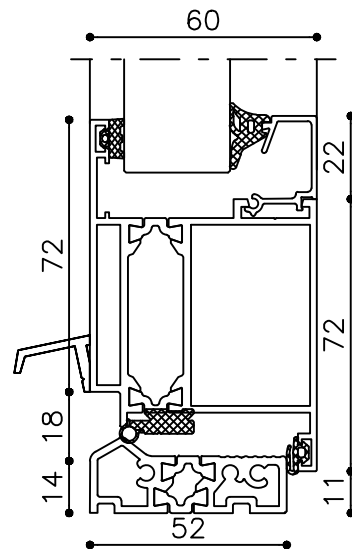

4

3

2

* = EXCL PASCAL RAMEN EN DEUREN

	Peil= bovenkant afgewerkte vloer	Betreft : AT 60	Getekend : LvD
		Onderwerp : Dubbele deur bovenlicht	Datum : 08-04-2019
		Onderdeel : Profielen bi	Schaal : 1:2
		Vuurijzer 9 5753 SV Deurne Tel: 0493 31 77 81	ADDBbi 0

* = EXCL PASCAL RAMEN EN DEUREN

	Peil= bovenkant afgewerkte vloer	Betreft : AT 60	Getekend : LvD
		Onderwerp :Dubbele deur bovenlicht	Datum : 08-04-2019
		Onderdeel : Bovendetail bi	Schaal : 1:2
		Vuurijzer 9 5753 SV Deurne Tel: 0493 31 77 81	ADDBbi 1

* = EXCL PASCAL RAMEN EN DEUREN

Peil= bovenkant afgewerkte vloer	Betreft : AT 60	Getekend : LvD
	Onderwerp : Dubbele deur bovenlicht	Datum : 08-04-2019
	Onderdeel : Onderdetail bi	Schaal : 1:2
	Vuurijzer 9	
	5753 SV Deurne Tel: 0493 31 77 81	
		ADDBbi 2

	Peil= bovenkant afgewerkte vloer	Betreft : AT 60	Getekend : LvD
		Onderwerp : Dubbele deur bovenlicht	Datum : 08-04-2019
		Onderdeel : Linkerzijdetail bi	Schaal : 1:2
		Vuurijzer 9 5753 SV Deurne Tel: 0493 31 77 81	ADDDBbi 3