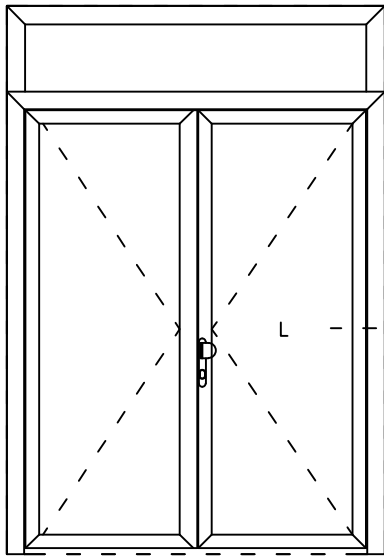

* = EXCL PASCAL RAMEN EN DEUREN

Peil= bovenkant afgewerkte vloer	Betreft : AT 60	Getekend : LvD
	Onderwerp : Dubbele deur bovenlicht	Datum : 08-04-2019
	Onderdeel : Rechterzijdetail bi	Schaal : 1:2
	Vuurijzer 9	
	5753 SV Deurne Tel: 0493 31 77 81	
		ADDDBbi 4