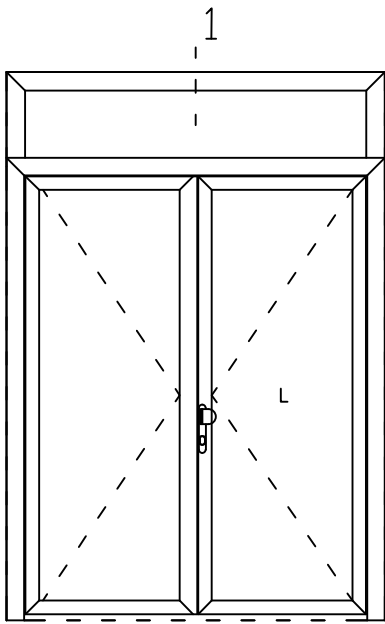

4

3

2

* = EXCL PASCAL RAMEN EN DEUREN

	Peil= bovenkant afgewerkte vloer	Betreft : AT 60	Getekend : LvD
		Onderwerp : Dubbele deur bovenlicht	Datum : 08-04-2019
		Onderdeel : Profielen bi	Schaal : 1:2
		Vuurijzer 9 5753 SV Deurne Tel: 0493 31 77 81	ADDBbi 0

* = EXCL PASCAL RAMEN EN DEUREN

	Peil= bovenkant afgewerkte vloer	Betreft : AT 60	Getekend : LvD
		Onderwerp :Dubbele deur bovenlicht	Datum : 08-04-2019
		Onderdeel : Bovendetail bi	Schaal : 1:2
		Vuurijzer 9 5753 SV Deurne Tel: 0493 31 77 81	ADDBbi 1