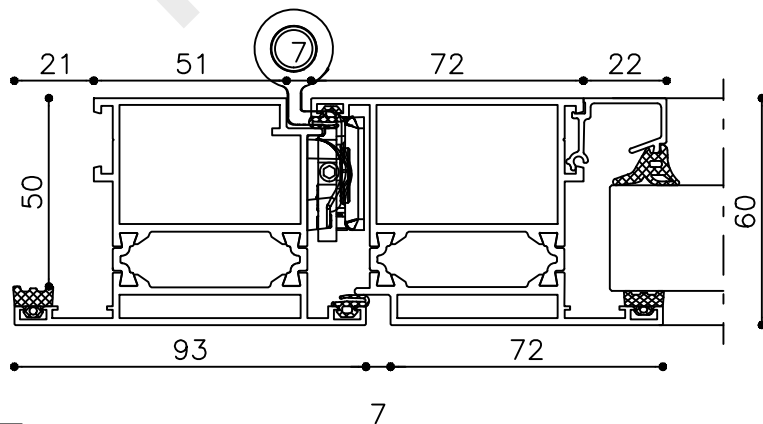

4

3

2

* = EXCL PASCAL RAMEN EN DEUREN

	Peil= bovenkant afgewerkte vloer	Betreft : AT 60	Getekend : LvD
		Onderwerp : Dubbele deur bovenlicht	Datum : 08-04-2019
		Onderdeel : Profielen bi	Schaal : 1:2
		Vuurijzer 9 5753 SV Deurne Tel: 0493 31 77 81	ADDBbi 0

* = EXCL PASCAL RAMEN EN DEUREN

	Peil= bovenkant afgewerkte vloer	Betreft : AT 60	Getekend : LvD
		Onderwerp :Dubbele deur bovenlicht	Datum : 08-04-2019
		Onderdeel : Bovendetail bi	Schaal : 1:2
		Vuurijzer 9 5753 SV Deurne Tel: 0493 31 77 81	ADDBbi 1