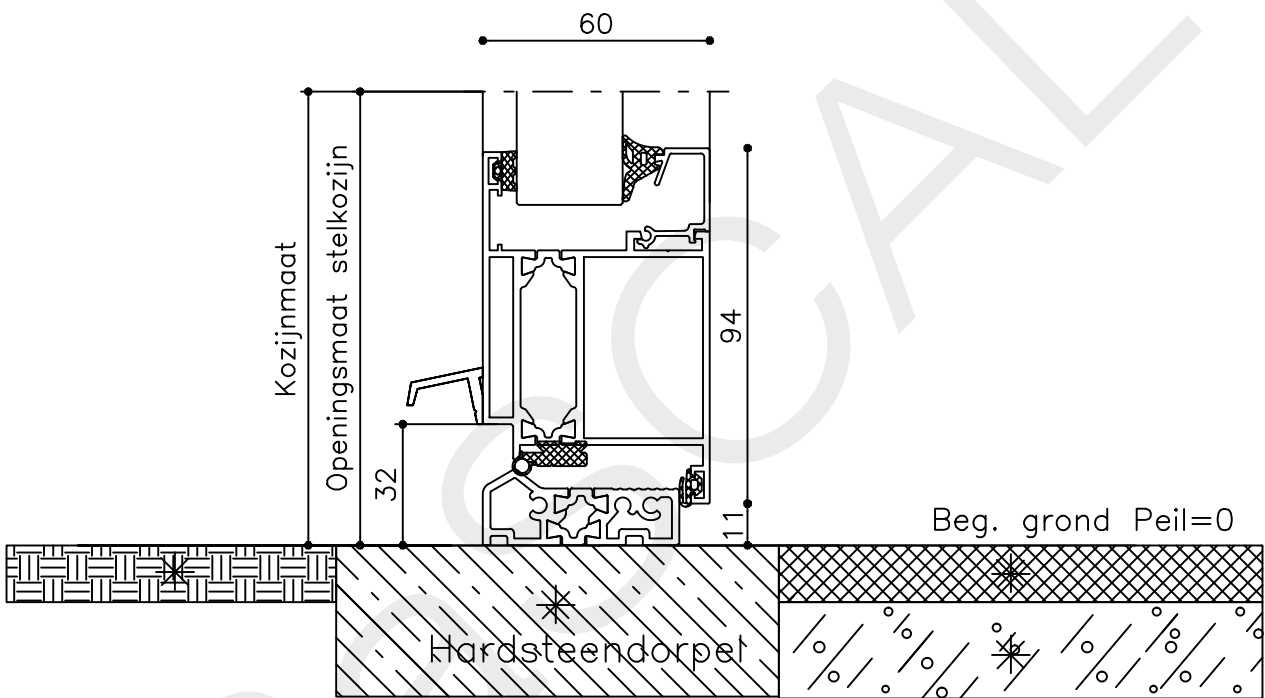

4

3

2

* = EXCL PASCAL RAMEN EN DEUREN

	Peil= bovenkant afgewerkte vloer	Betreft : AT 60	Getekend : LvD
		Onderwerp : Dubbele deur bovenlicht	Datum : 08-04-2019
		Onderdeel : Profielen bi	Schaal : 1:2
		Vuurijzer 9 5753 SV Deurne Tel: 0493 31 77 81	ADDBbi 0

* = EXCL PASCAL RAMEN EN DEUREN

	Peil= bovenkant afgewerkte vloer	Betreft : AT 60	Getekend : LvD
		Onderwerp :Dubbele deur bovenlicht	Datum : 08-04-2019
		Onderdeel : Bovendetail bi	Schaal : 1:2
		Vuurijzer 9 5753 SV Deurne Tel: 0493 31 77 81	ADDBbi 1