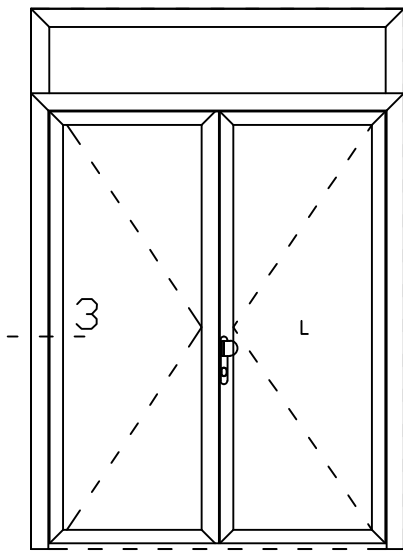

Peil= bovenkant afgewerkte vloer	Betreft : AT 60	Getekend : LvD
		Onderwerp : Dubbele deur bovenlicht	Datum : 08-04-2019
		Onderdeel : Linkerzijdetail bi	Schaal : 1:2
		Vuurijzer 9 5753 SV Deurne Tel: 0493 31 77 81	ADDDBbi 3