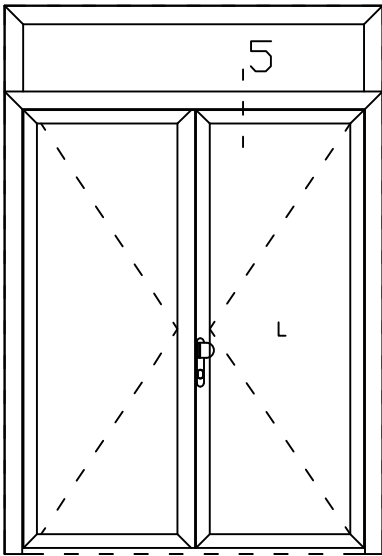

* = EXCL PASCAL RAMEN EN DEUREN

	Peil= bovenkant afgewerkte vloer	Betreft : AT 60	Getekend : LvD
		Onderwerp : Dubbele deur bovenlicht	Datum : 08-04-2019
		Onderdeel : Tussenstijl bi	Schaal : 1:2
		Vuurijzer 9 5753 SV Deurne Tel: 0493 31 77 81	ADDBbi 5