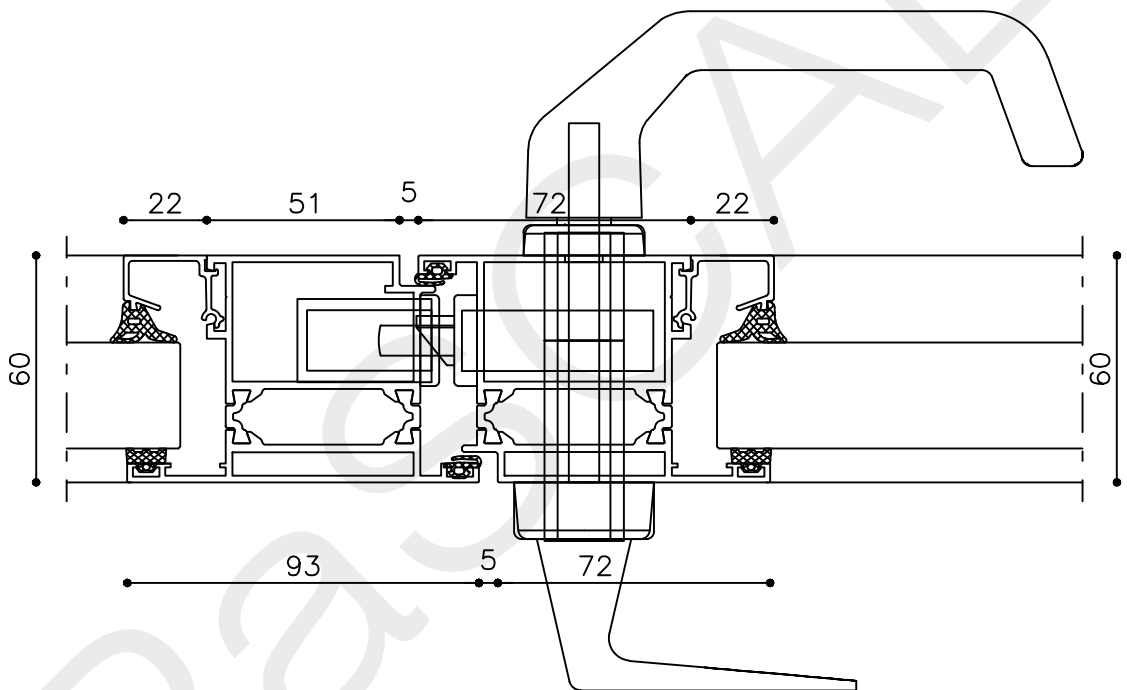

* = EXCL PASCAL RAMEN EN DEUREN

Peil= bovenkant afgewerkte vloer

Betreft : AT 60

Getekend : LvD

Onderwerp : Dubbele deur bovenlicht

Datum : 08-04-2019

Onderdeel : Tussenstijl bi

Schaal : 1:2

Vuurijzer 9
5753 SV Deurne
Tel: 0493 31 77 81

ADDBbi 6