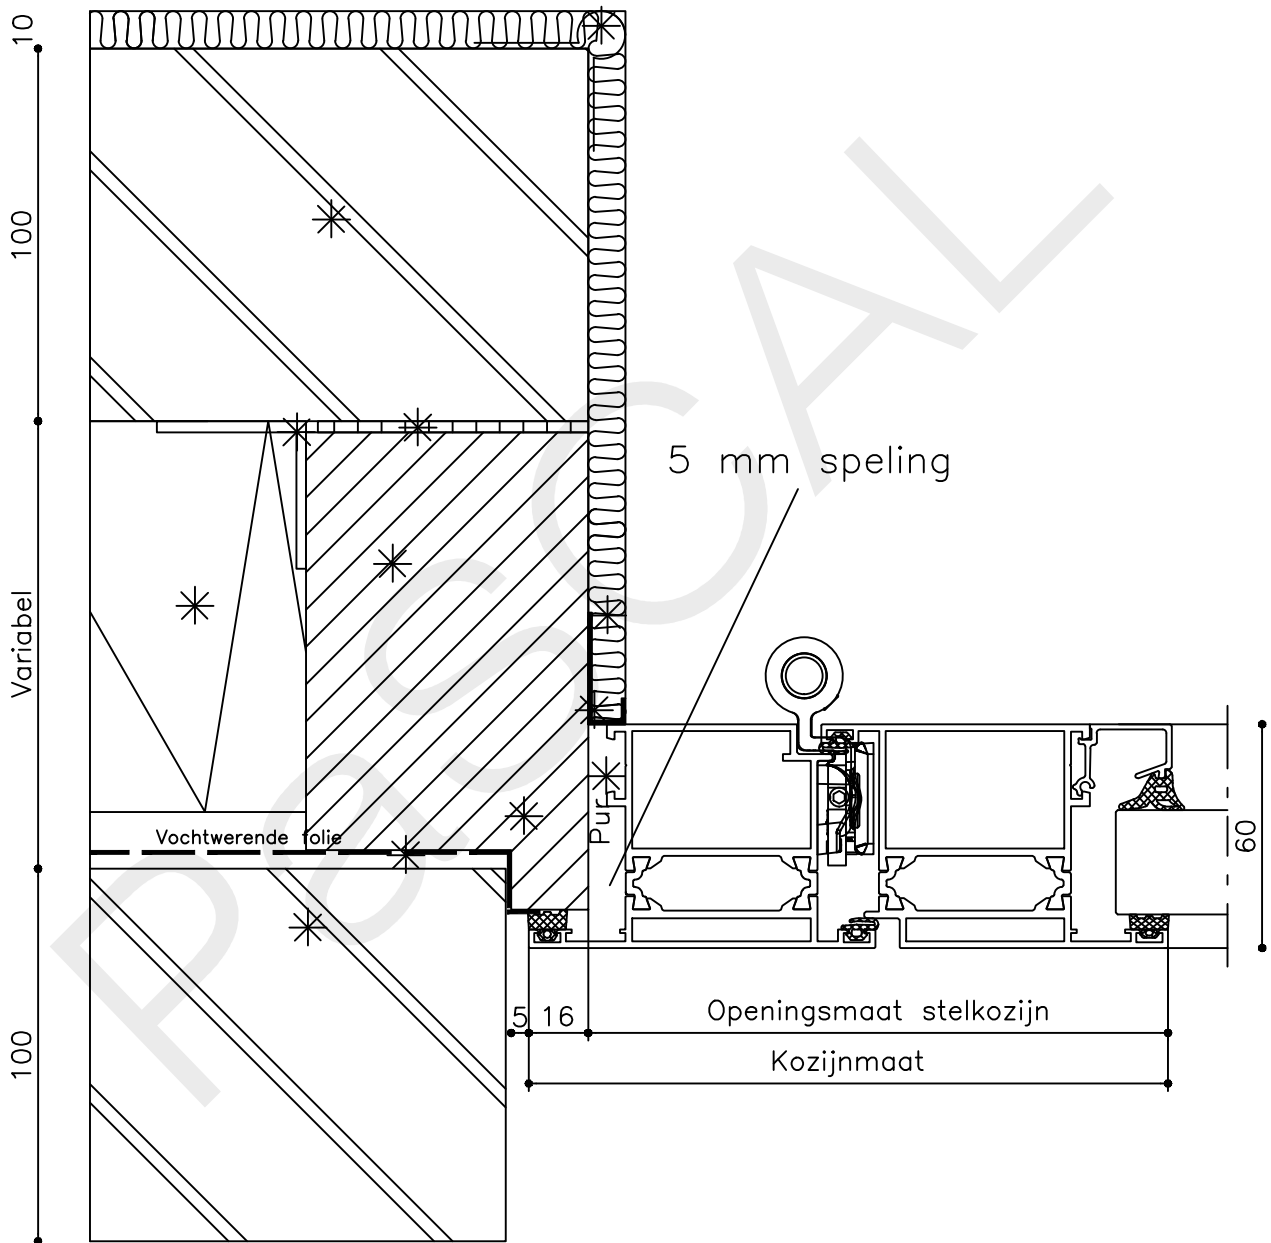

Peil= bovenkant afgewerkte vloer	Betreft : AT 60	Getekend : LvD
		Onderwerp : Dubbele deur bovenlicht	Datum : 08-04-2019
		Onderdeel : Linkerzijdetail bi	Schaal : 1:2
		Vuurijzer 9 5753 SV Deurne Tel: 0493 31 77 81	ADDDBbi 3