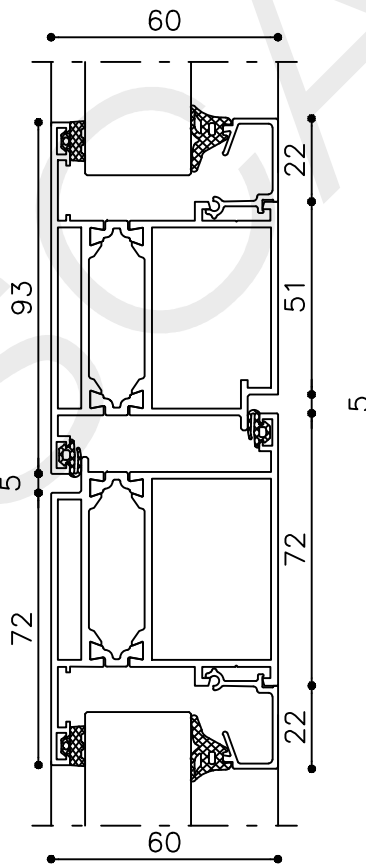

* = EXCL PASCAL RAMEN EN DEUREN

	Peil= bovenkant afgewerkte vloer	Betreft : AT 60	Getekend : LvD
		Onderwerp : Dubbele deur bovenlicht	Datum : 08-04-2019
		Onderdeel : Tussenstijl bi	Schaal : 1:2
		Vuurijzer 9 5753 SV Deurne Tel: 0493 31 77 81	ADDBbi 5