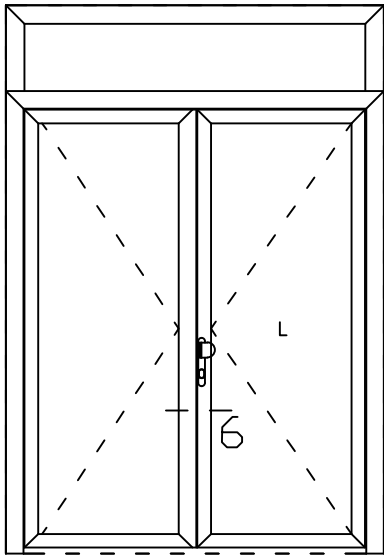

* = EXCL PASCAL RAMEN EN DEUREN

Peil= bovenkant afgewerkte vloer

Betreft : AT 60

Getekend : LvD

Onderwerp : Dubbele deur bovenlicht

Datum : 08-04-2019

Onderdeel : Tussenstijl bi

Schaal : 1:2

Vuurijzer 9
5753 SV Deurne
Tel: 0493 31 77 81

ADDBbi 6