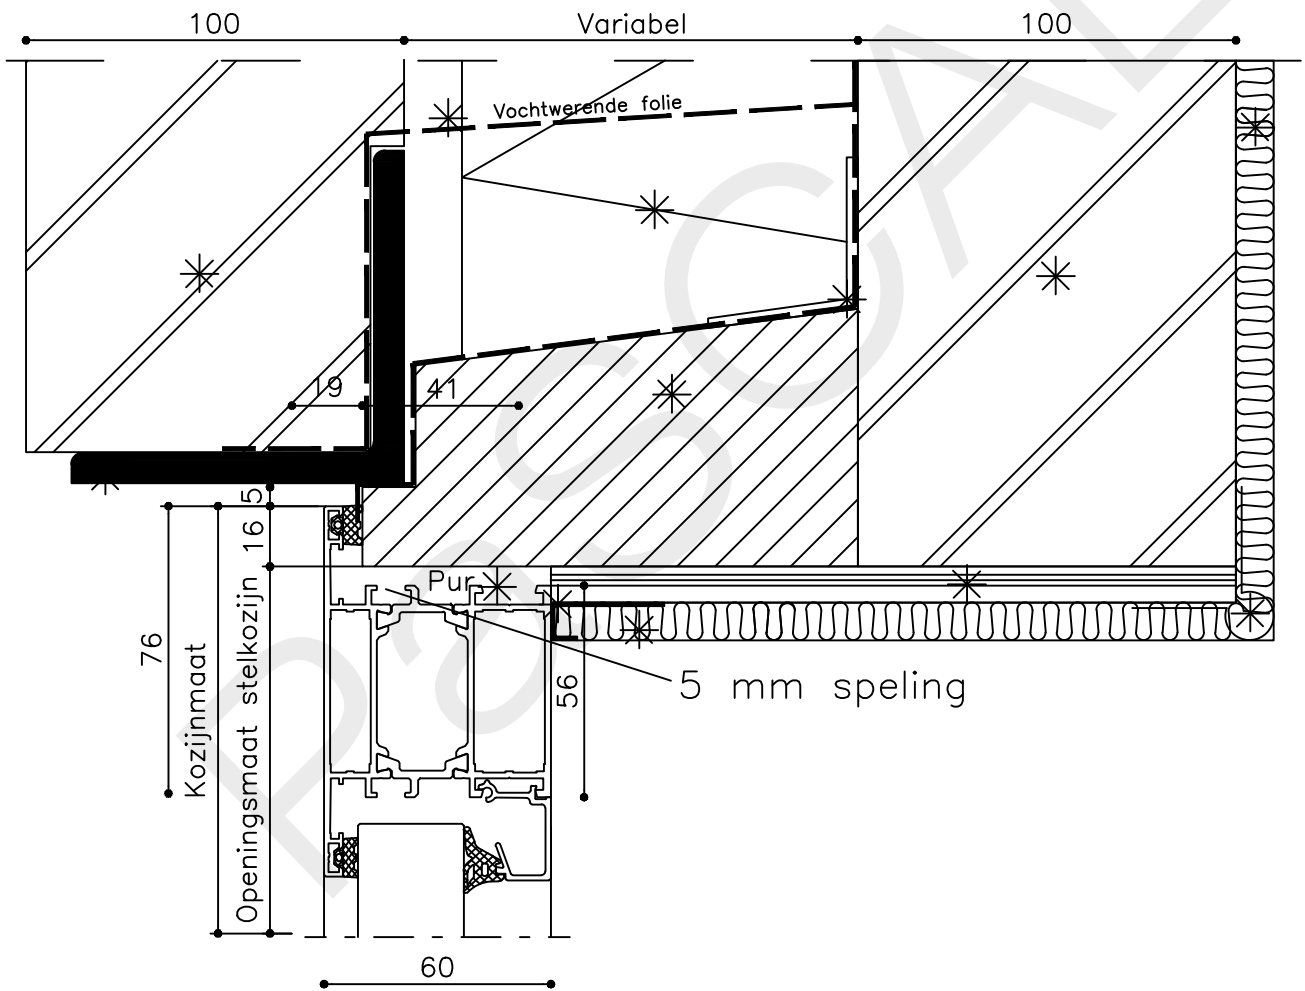

4

3

2

* = EXCL PASCAL RAMEN EN DEUREN

	Peil= bovenkant afgewerkte vloer	Betreft : AT 60	Getekend : LvD
		Onderwerp : Dubbele deur bovenlicht	Datum : 08-04-2019
		Onderdeel : Profielen bi	Schaal : 1:2
		Vuurijzer 9 5753 SV Deurne Tel: 0493 31 77 81	ADDBbi 0

* = EXCL PASCAL RAMEN EN DEUREN

	Peil= bovenkant afgewerkte vloer	Betreft : AT 60	Getekend : LvD
		Onderwerp :Dubbele deur bovenlicht	Datum : 08-04-2019
		Onderdeel : Bovendetail bi	Schaal : 1:2
		Vuurijzer 9 5753 SV Deurne Tel: 0493 31 77 81	ADDBbi 1