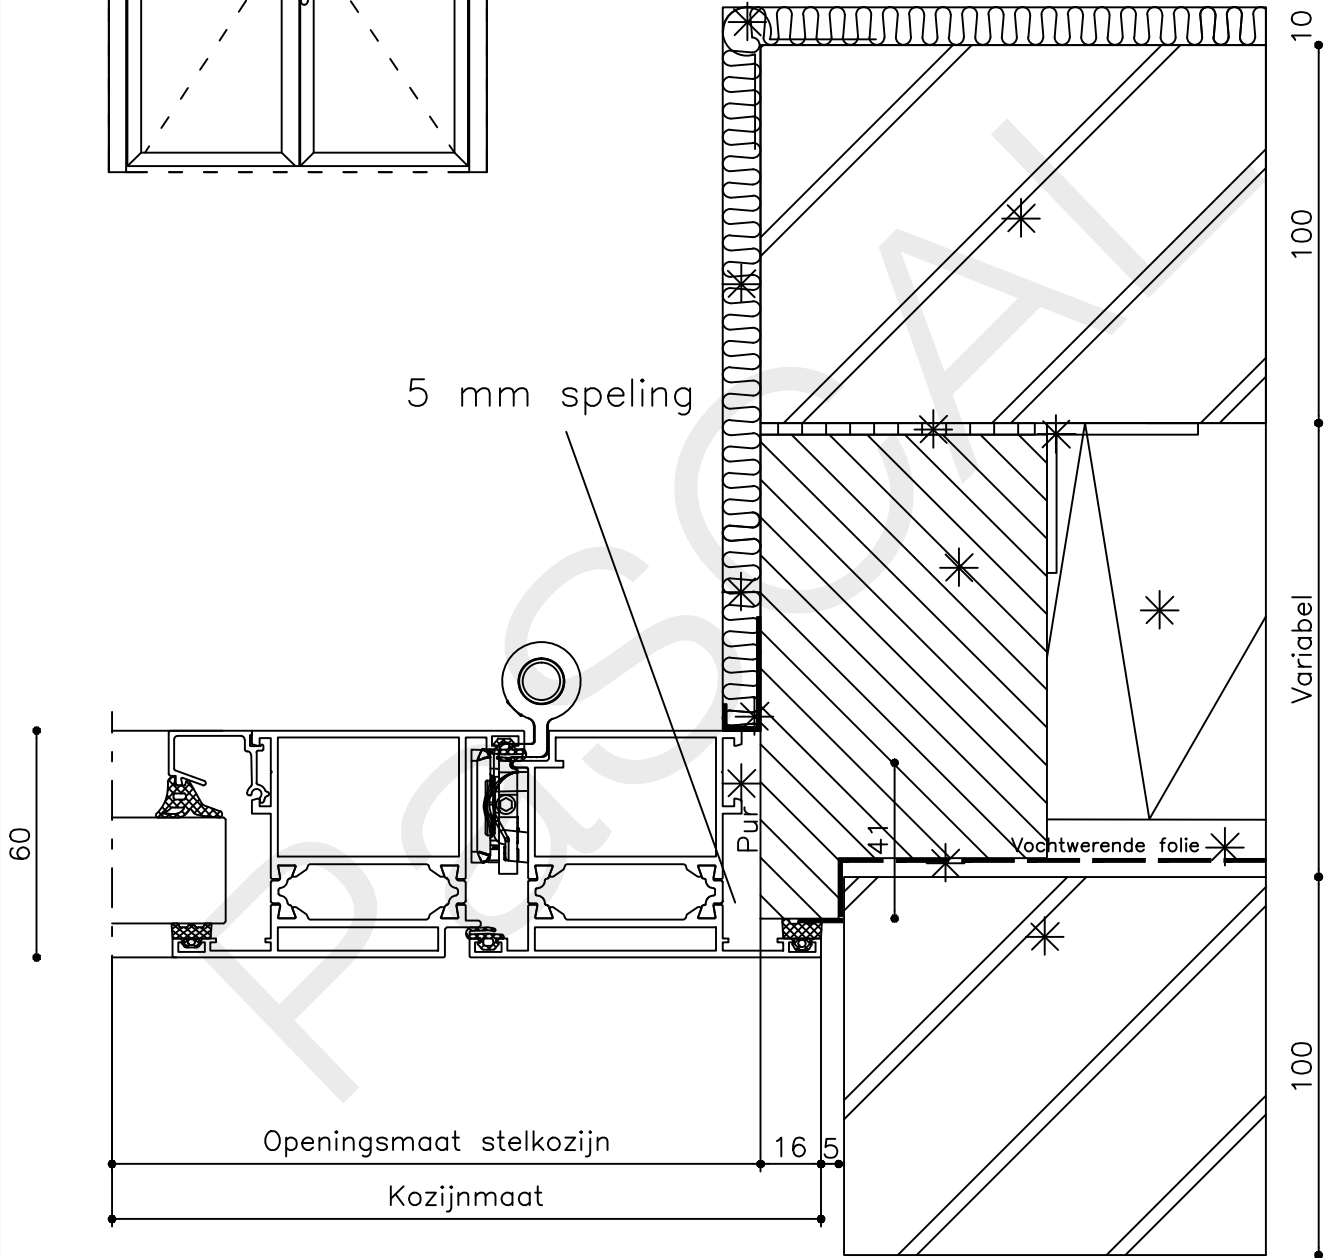

* = EXCL PASCAL RAMEN EN DEUREN

Peil= bovenkant afgewerkte vloer	Betreft : AT 60	Getekend : LvD
	Onderwerp : Dubbele deur bovenlicht	Datum : 08-04-2019
	Onderdeel : Rechterzijdetail bi	Schaal : 1:2
	Vuurijzer 9	
	5753 SV Deurne Tel: 0493 31 77 81	
		ADDDBbi 4