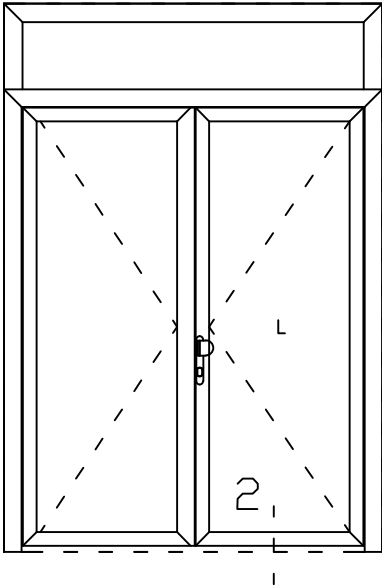

4

3

2

* = EXCL PASCAL RAMEN EN DEUREN

	Peil= bovenkant afgewerkte vloer	Betreft : AT 60	Getekend : LvD
		Onderwerp : Dubbele deur bovenlicht	Datum : 08-04-2019
		Onderdeel : Profielen bi	Schaal : 1:2
		Vuurijzer 9 5753 SV Deurne Tel: 0493 31 77 81	ADDBbi 0

* = EXCL PASCAL RAMEN EN DEUREN

	Peil= bovenkant afgewerkte vloer	Betreft : AT 60	Getekend : LvD
		Onderwerp :Dubbele deur bovenlicht	Datum : 08-04-2019
		Onderdeel : Bovendetail bi	Schaal : 1:2
		Vuurijzer 9 5753 SV Deurne Tel: 0493 31 77 81	ADDBbi 1