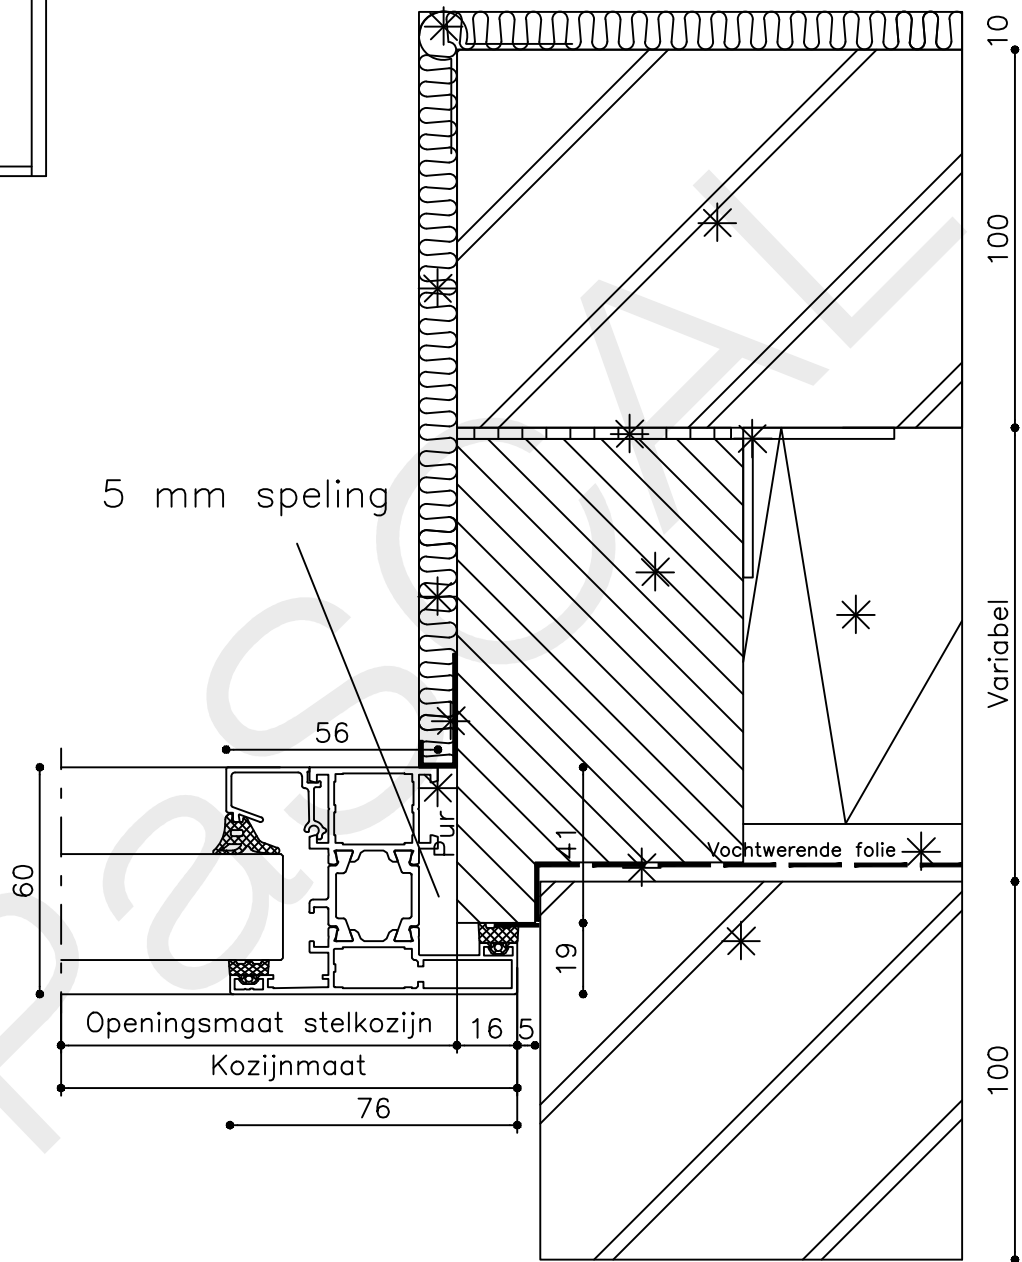

* = EXCL PASCAL RAMEN EN DEUREN

Peil= bovenkant afgewerkte vloer

Betreft : AT 60

Getekend : LvD

Onderwerp : Deur zijlicht bi

Datum : 08-04-2019

Onderdeel : Rechterzijdetail

Schaal : 1:2

Vuurijzer 9
5753 SV Deurne
Tel: 0493 31 77 81

ADZbi 6