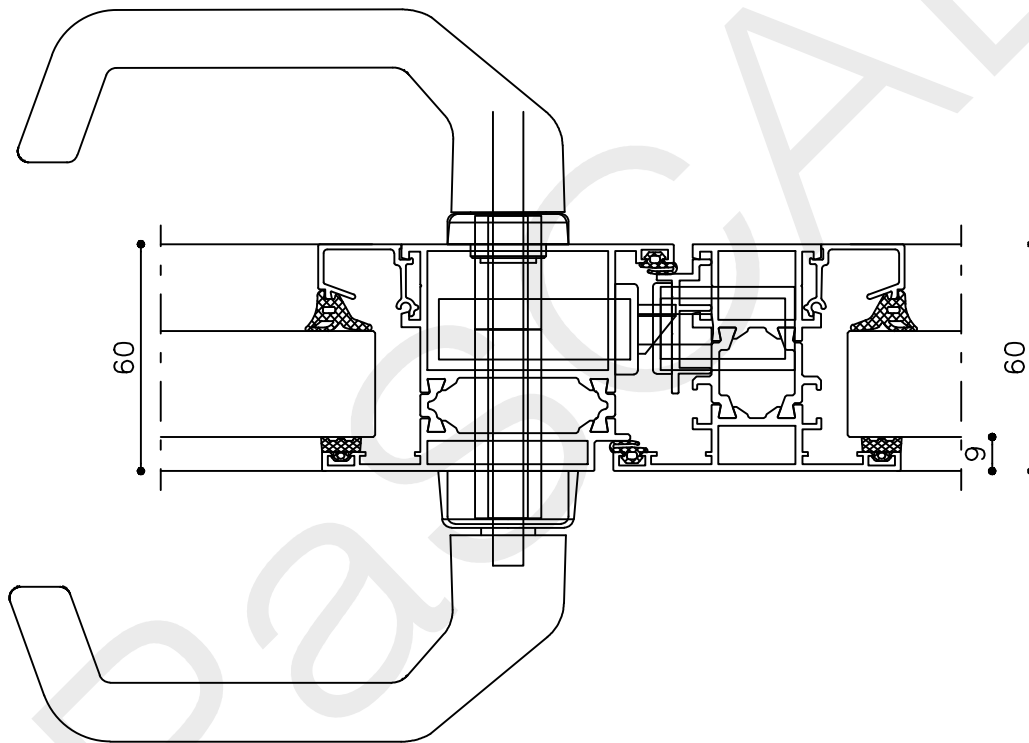

* = EXCL PASCAL RAMEN EN DEUREN

	Peil= bovenkant afgewerkte vloer	Betreft : AT 60	Getekend : LvD
		Onderwerp : Deur zijlicht bi	Datum : 08-04-2019
		Onderdeel : Tussenstijl	Schaal : 1:2
		Vuurijzer 9 5753 SV Deurne Tel: 0493 31 77 81	ADZbi 7