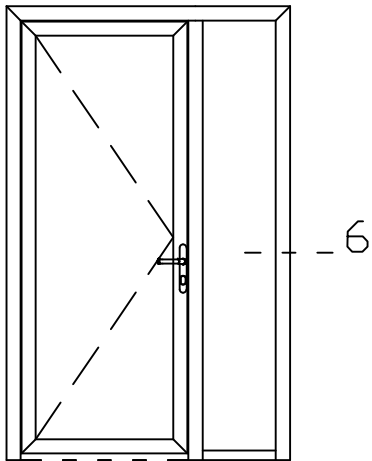

* = EXCL PASCAL RAMEN EN DEUREN

Peil= bovenkant afgewerkte vloer

Betreft : AT 60

Getekend : LvD

Onderwerp : Deur zijlicht bi

Datum : 08-04-2019

Onderdeel : Rechterzijdetail

Schaal : 1:2

Vuurijzer 9
5753 SV Deurne
Tel: 0493 31 77 81

ADZbi 6