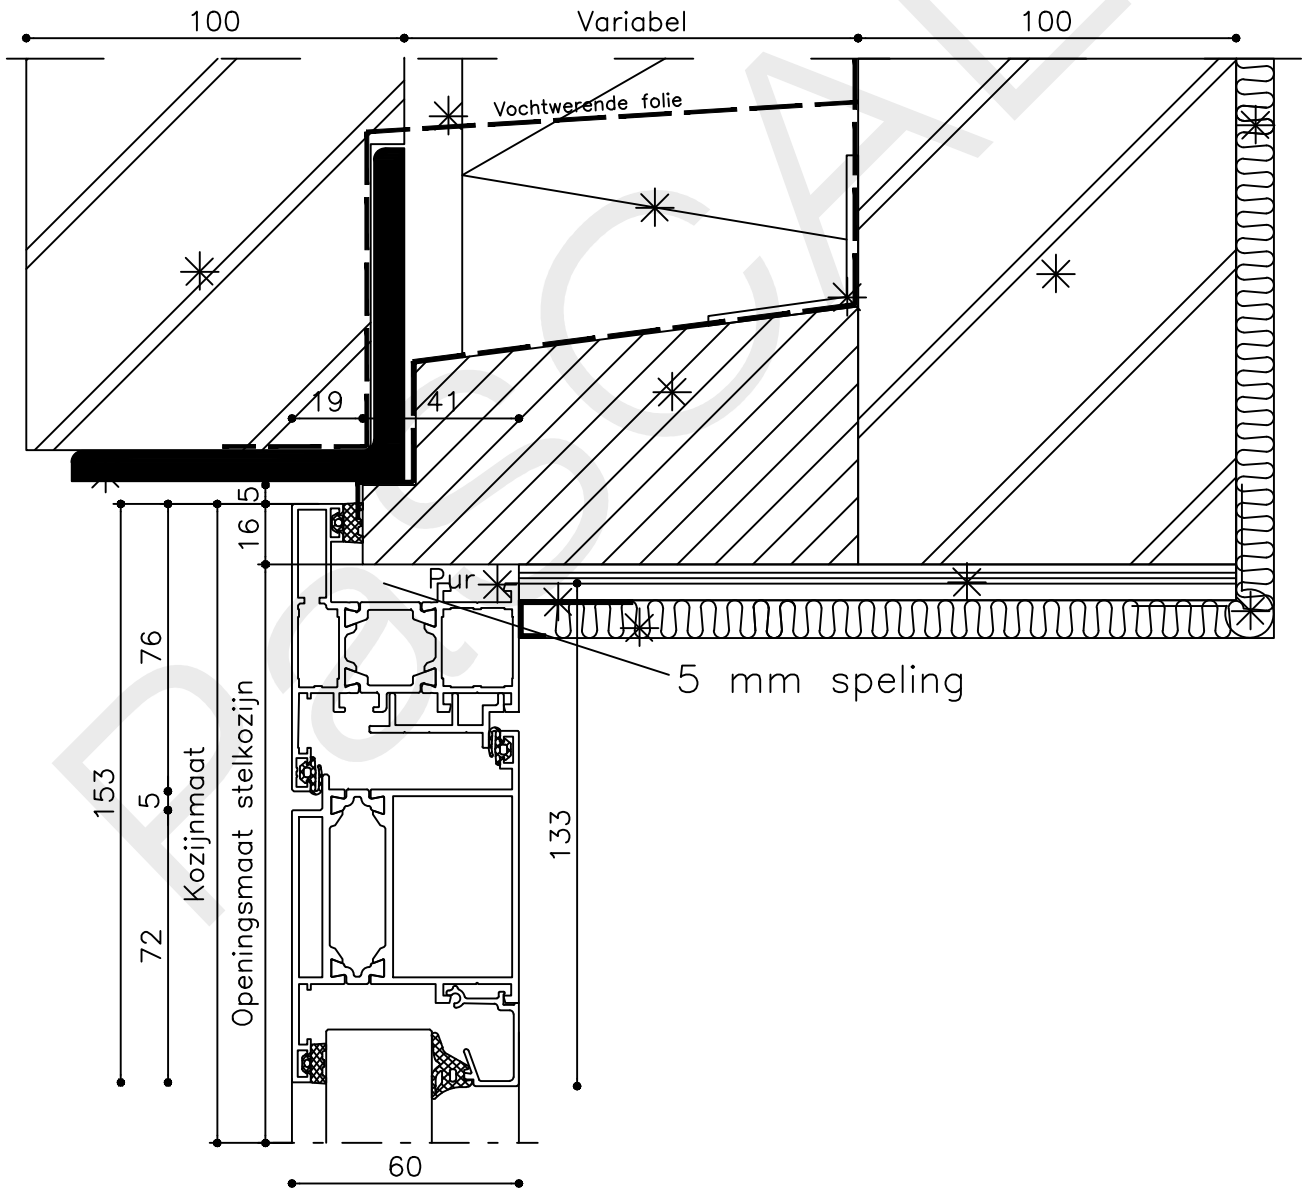

* = EXCL PASCAL RAMEN EN DEUREN

Peil= bovenkant afgewerkte vloer

Betreft : AT 60

Getekend : LvD

Onderwerp : Deur zijlicht bi

Datum : 08-04-2019

Onderdeel : Bovendetail

Schaal : 1:2

Vuurijzer 9
5753 SV Deurne
Tel: 0493 31 77 81

ADZbi 1