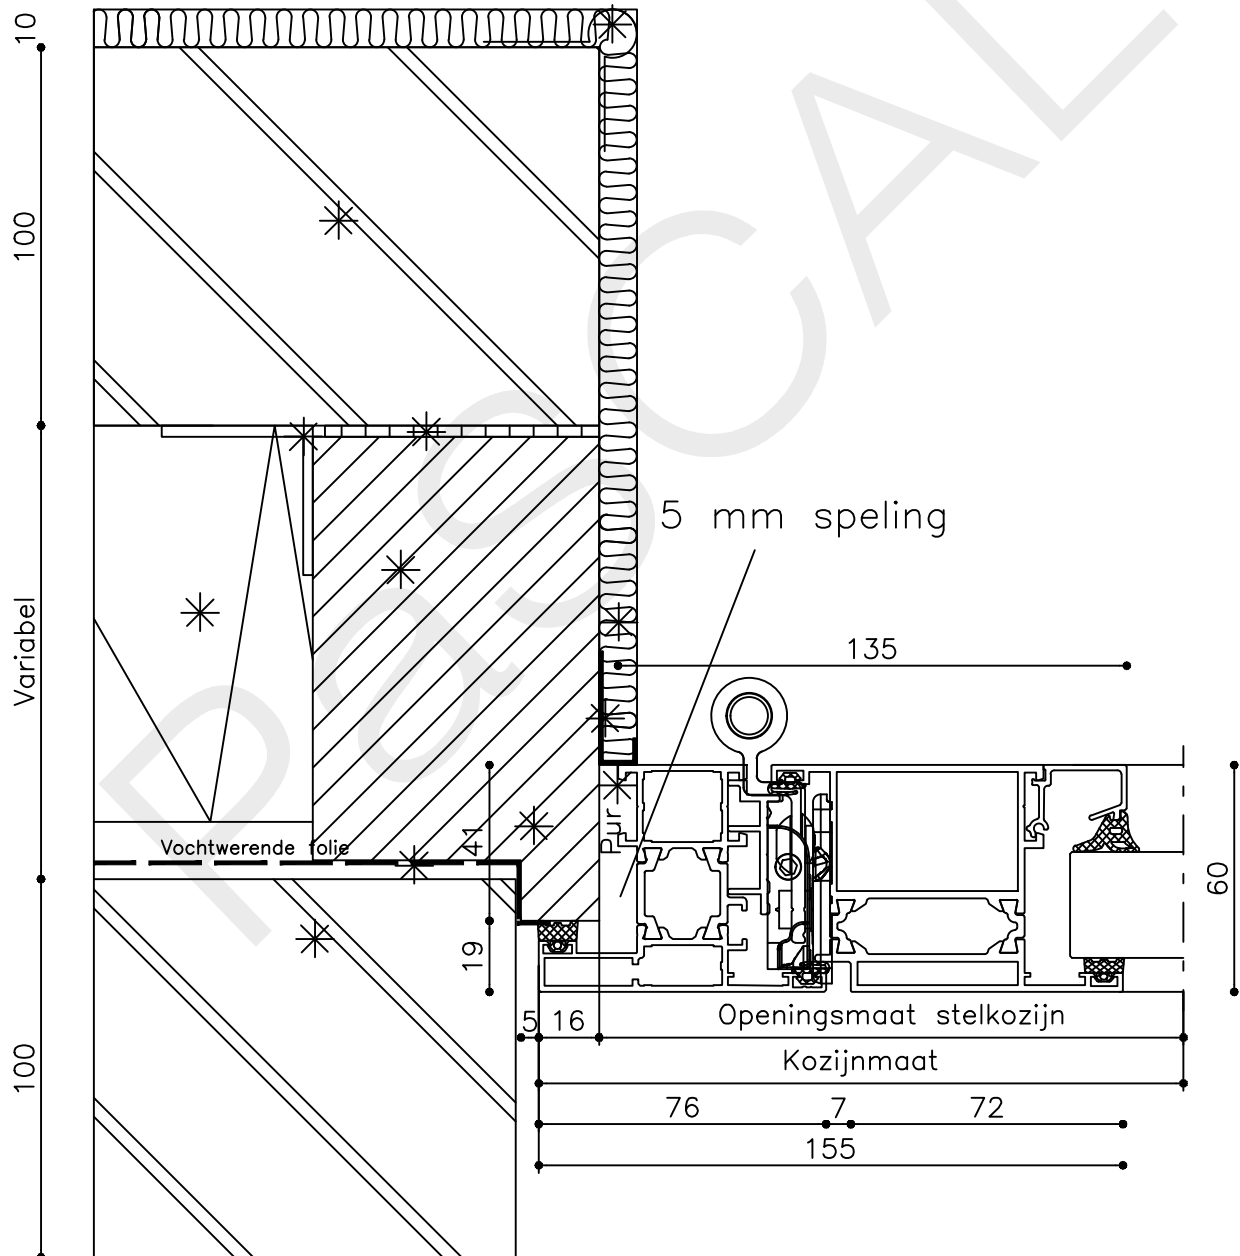

Vuurijzer 9
5753 SV Deurne
Tel: 0493 31 77 81

ADZbi 3

4

* = EXCL PASCAL RAMEN EN DEUREN

Peil= bovenkant afgewerkte vloer	Betreft : AT 60	Getekend : LvD
	Onderwerp : Deur zijlicht bi	Datum : 08-04-2019
	Onderdeel : Onderdetail	Schaal : 1:2
	Vuurijzer 9	
	5753 SV Deurne Tel: 0493 31 77 81	
		ADZbi 4