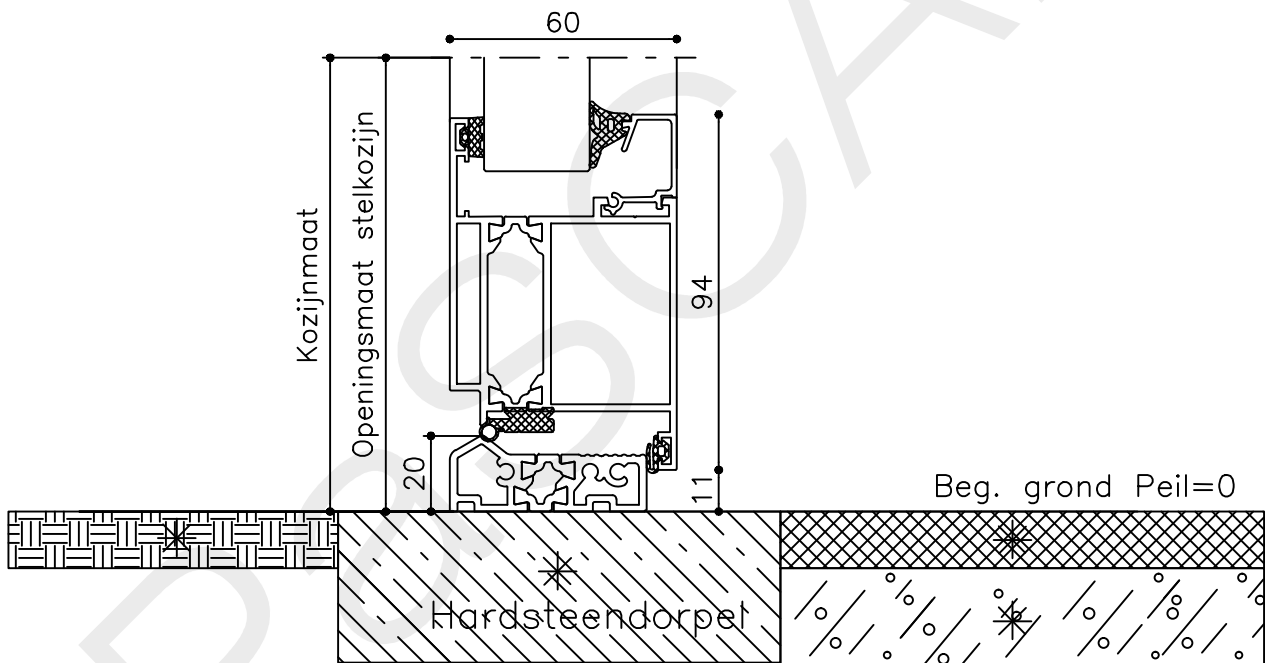

* = EXCL PASCAL RAMEN EN DEUREN

	Peil= bovenkant afgewerkte vloer	Betreft : AT 60	Getekend : LvD
		Onderwerp : Deur zijlicht bi	Datum : 08-04-2019
		Onderdeel : Onderdetail	Schaal : 1:2
		Vuurijzer 9 5753 SV Deurne Tel: 0493 31 77 81	ADZbi 2