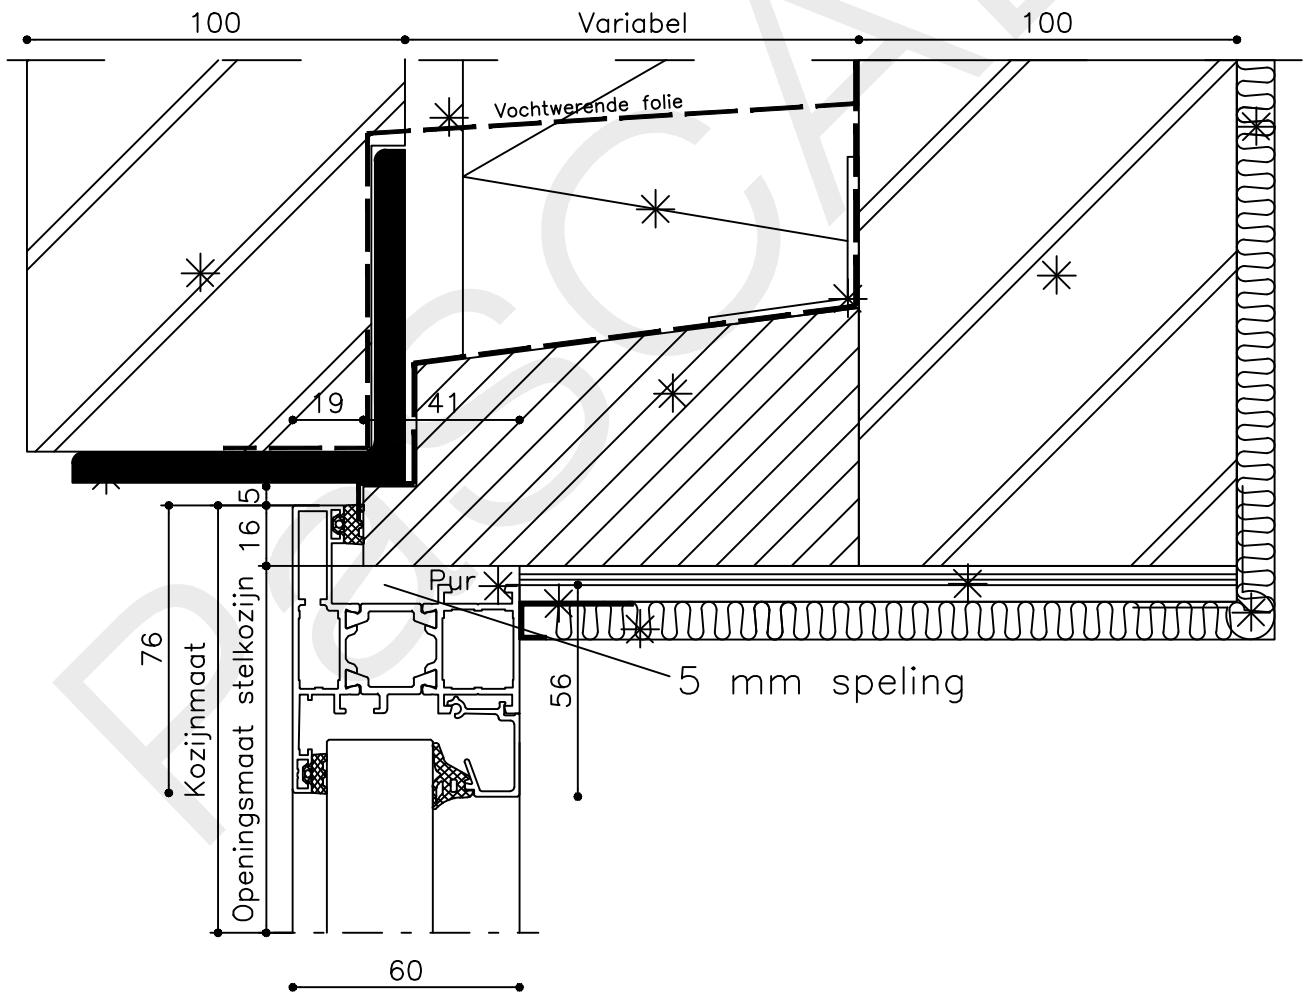

Onderdeel : Bovendetail

Schaal : 1:2

Vuurijzer 9
5753 SV Deurne
Tel: 0493 31 77 81

ADZbi 1

2

* = EXCL PASCAL RAMEN EN DEUREN

	Peil= bovenkant afgewerkte vloer	Betreft : AT 60	Getekend : LvD
		Onderwerp : Deur zijlicht bi	Datum : 08-04-2019
		Onderdeel : Onderdetail	Schaal : 1:2
		Vuurijzer 9 5753 SV Deurne Tel: 0493 31 77 81	ADZbi 2