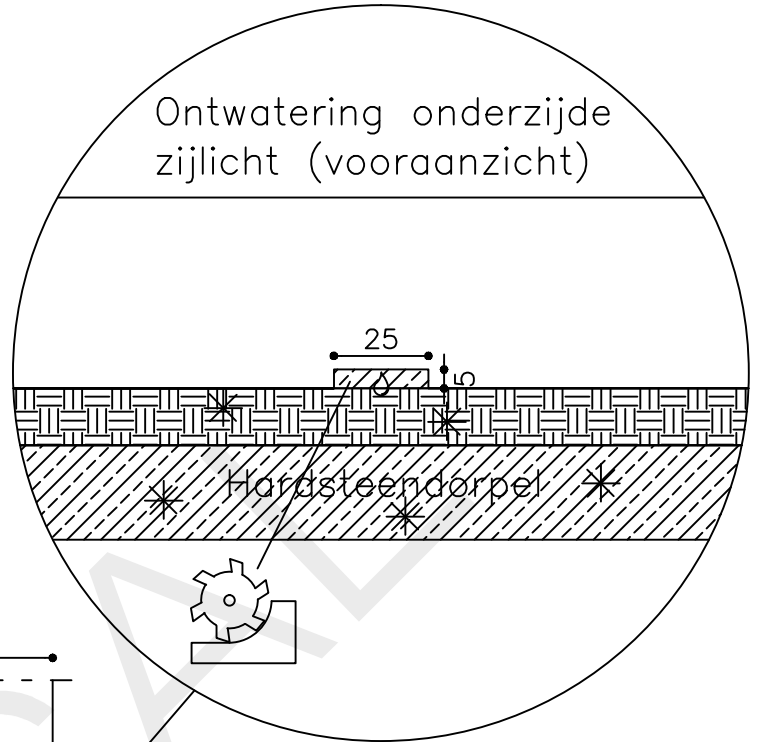

* = EXCL PASCAL RAMEN EN DEUREN

Peil= bovenkant afgewerkte vloer	Betreft : AT 60	Getekend : LvD
	Onderwerp : Deur zijlicht bi	Datum : 08-04-2019
	Onderdeel : Onderdetail	Schaal : 1:2
	Vuurijzer 9	
	5753 SV Deurne Tel: 0493 31 77 81	
		ADZbi 4