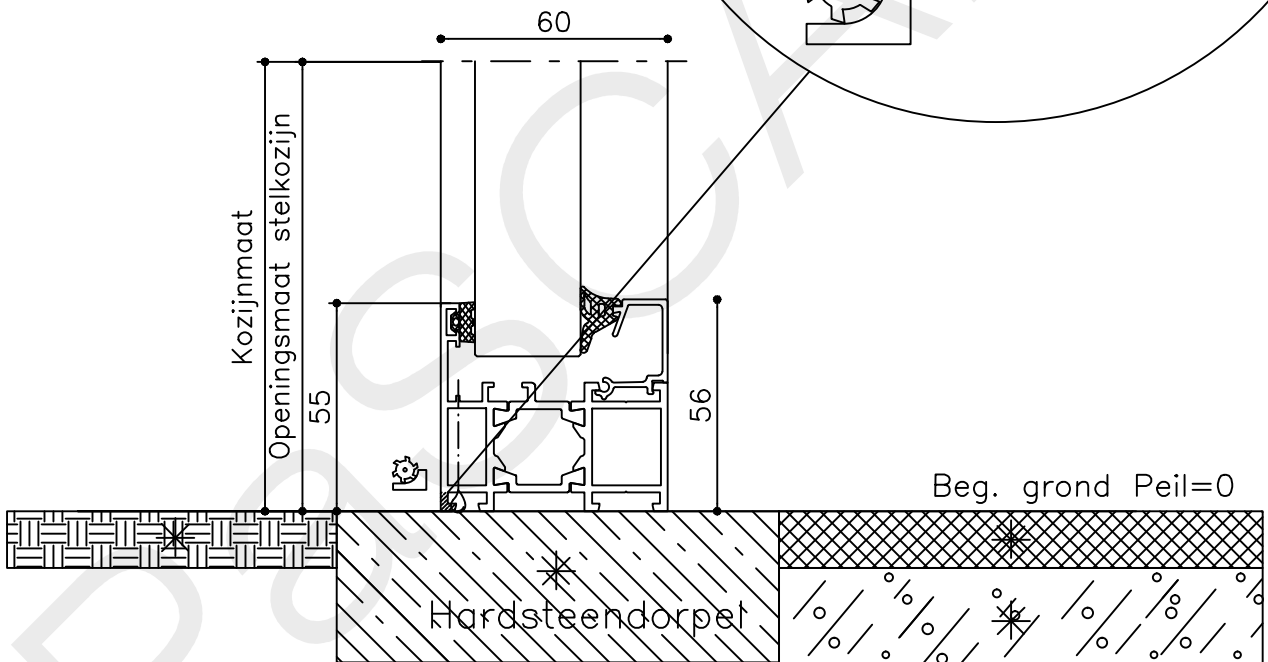

* = EXCL PASCAL RAMEN EN DEUREN

Peil= bovenkant afgewerkte vloer	Betreft : AT 60	Getekend : LvD
	Onderwerp : Deur zijlicht bi	Datum : 08-04-2019
	Onderdeel : Onderdetail	Schaal : 1:2
	Vuurijzer 9	
	5753 SV Deurne Tel: 0493 31 77 81	
		ADZbi 4