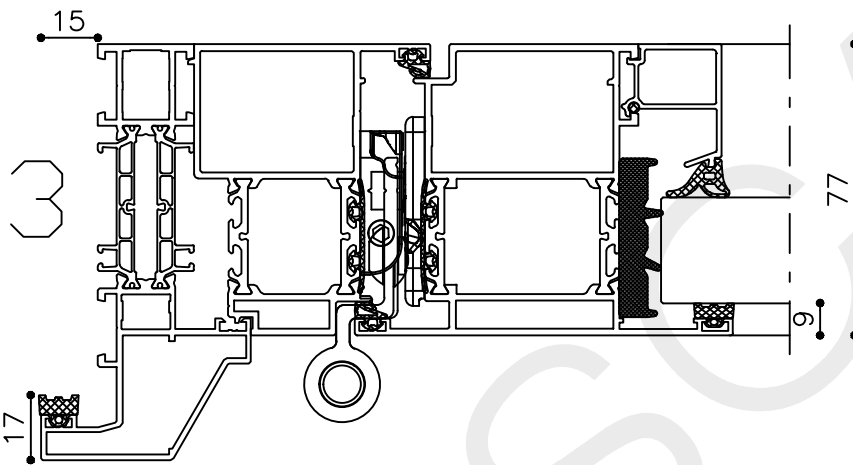

Ferroline neus

* = EXCL PASCAL RAMEN EN DEUREN

Peil= bovenkant afgewerkte vloer

Betreft : AT 86 ST ferroline neus

Onderwerp : Dubbele deur bovenlicht

Onderdeel : Profielen bu

Vuurijzer 9

5753 SV Deurne

Tel: 0493 31 77 81

Getekend : LvD

Datum : 11-02-2019

Schaal : 1:2

ADDDBbu 0

* = EXCL PASCAL RAMEN EN DEUREN

Peil= bovenkant afgewerkte vloer

Betreft : AT 86 ST ferroline neus