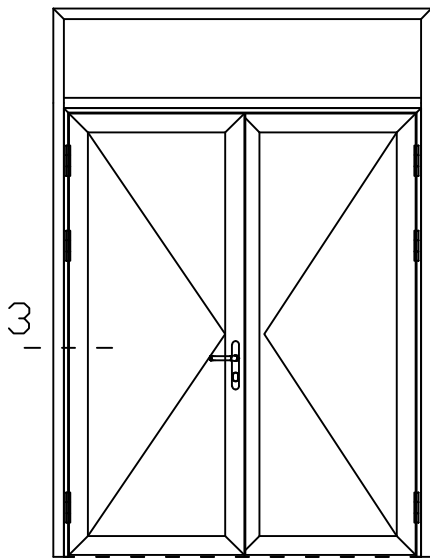

* = EXCL PASCAL RAMEN EN DEUREN

Peil= bovenkant afgewerkte vloer

Betreft : AT 86 ST ferroline neus

Getekend : LvD

Onderwerp : Dubbele deur bovenlicht

Datum : 11-02-2019

Onderdeel : Linkerzijdetail bu

Schaal : 1:2

Vuurijzer 9
5753 SV Deurne
Tel: 0493 31 77 81

ADDDBbu 3