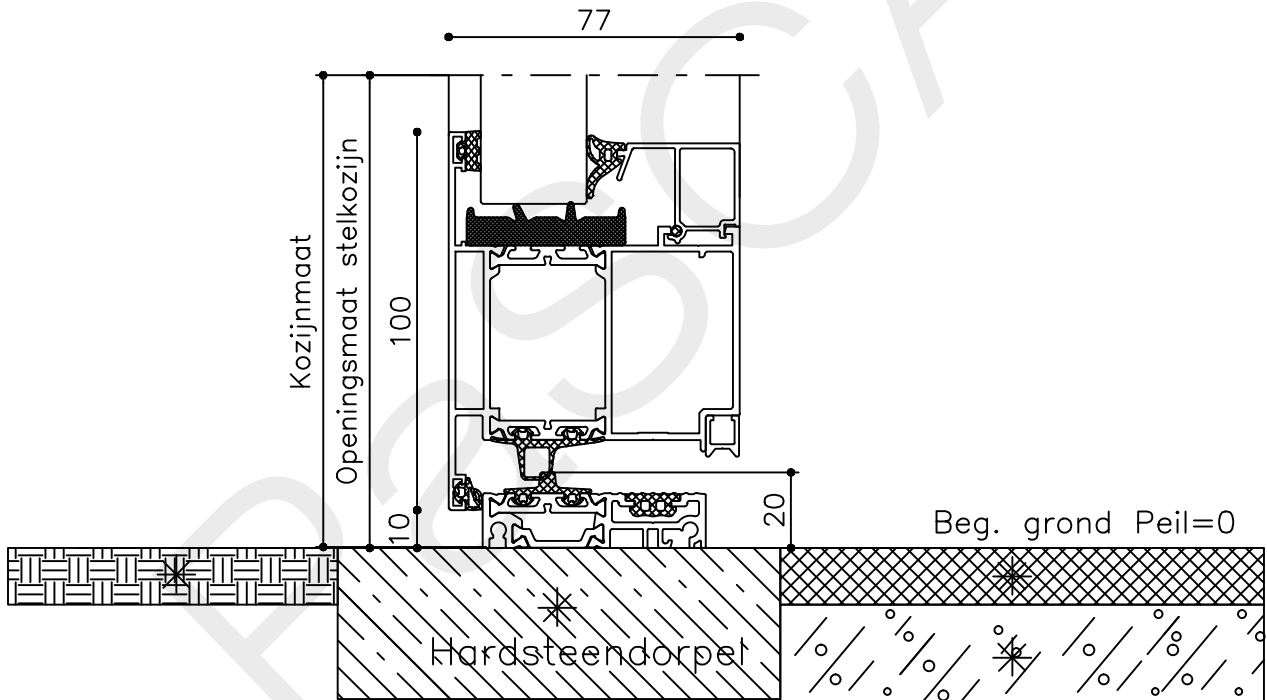

* = EXCL PASCAL RAMEN EN DEUREN

Peil= bovenkant afgewerkte vloer

Betreft : AT 86 ST ferroline neus

Getekend : LvD

Onderwerp : Dubbele deur bovenlicht

Datum : 11-02-2019

Onderdeel : Onderdetail bu

Schaal : 1:2