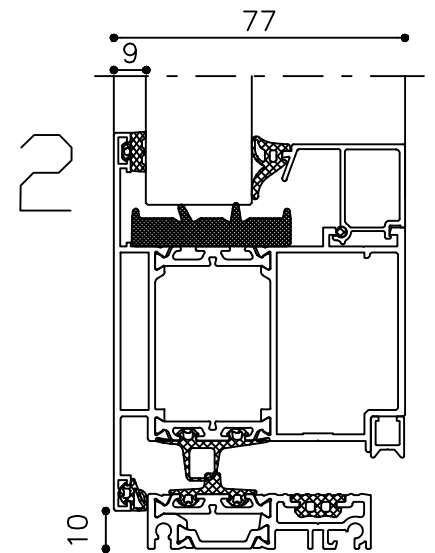

Ferroline neus

* = EXCL PASCAL RAMEN EN DEUREN

Peil= bovenkant afgewerkte vloer

Betreft : AT 86 ST ferroline neus

Onderwerp : Dubbele deur bovenlicht

Onderdeel : Profielen bu

Vuurijzer 9

5753 SV Deurne

Tel: 0493 31 77 81

Getekend : LvD

Datum : 11-02-2019

Schaal : 1:2

ADDDBbu 0

* = EXCL PASCAL RAMEN EN DEUREN

Peil= bovenkant afgewerkte vloer

Betreft : AT 86 ST ferroline neus