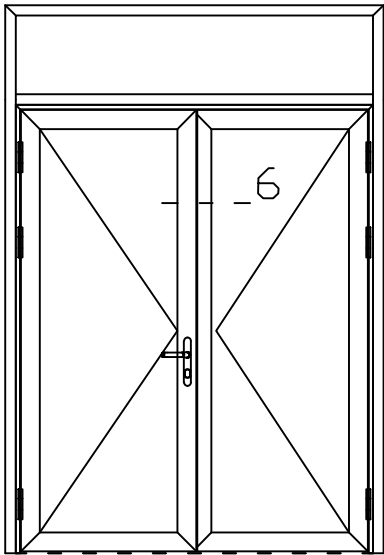

* = EXCL PASCAL RAMEN EN DEUREN

Peil= bovenkant afgewerkte vloer

Betreft : AT 86 ST ferroline neus

Getekend : LvD

Onderwerp : Dubbele deur bovenlicht

Datum : 11-02-2019

Onderdeel : Tussenstijl bu

Schaal : 1:2

Vuurijzer 9
5753 SV Deurne
Tel: 0493 31 77 81

ADDDBbu 6