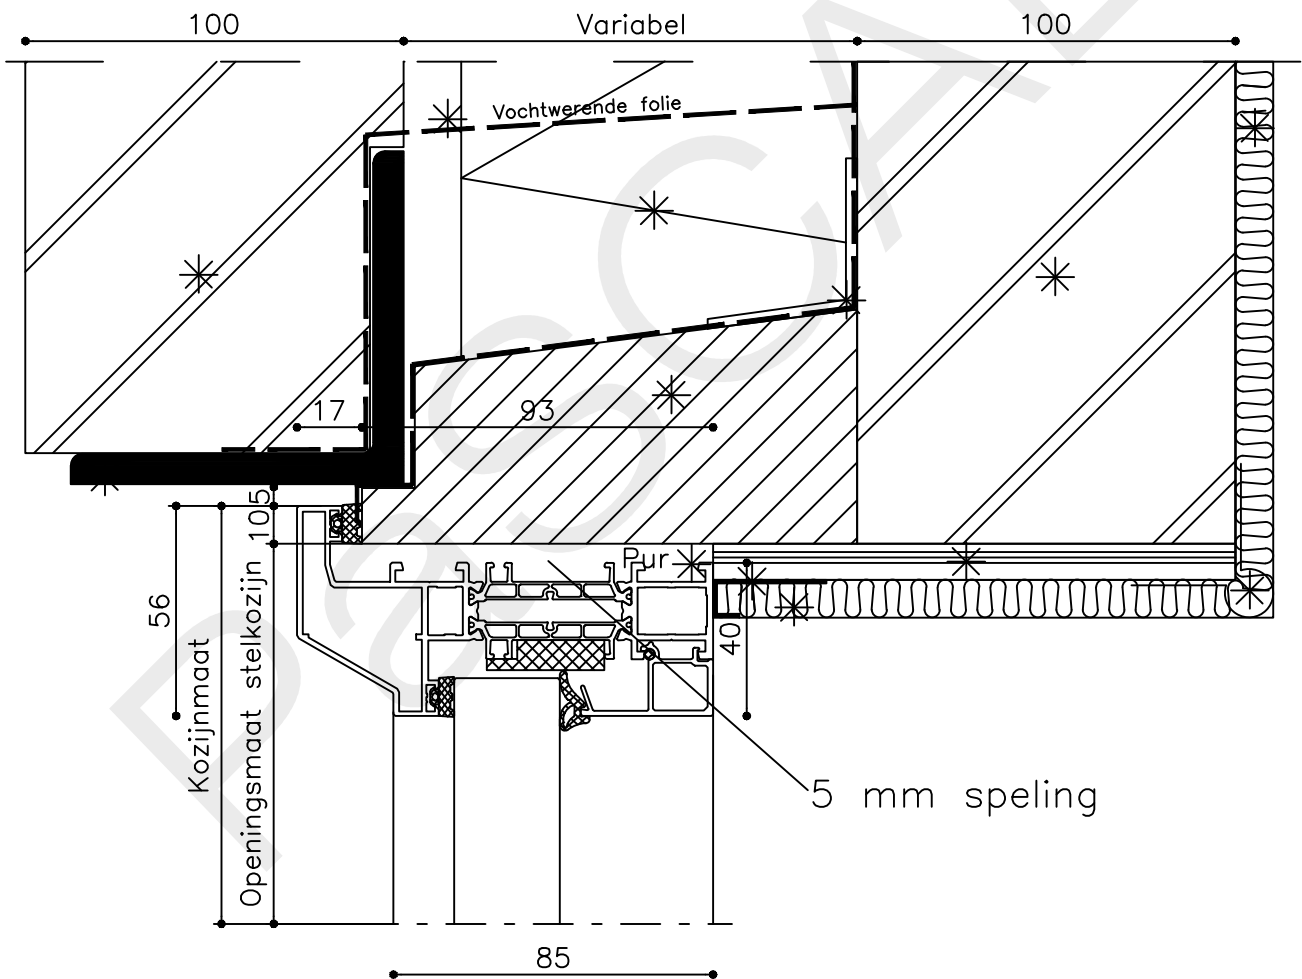

Tel: 0493 31 77 81

Getekend : LvD

Datum : 11-02-2019

Schaal : 1:2

ADDDBbu 0

* = EXCL PASCAL RAMEN EN DEUREN

Peil= bovenkant afgewerkte vloer

Betreft : AT 86 ST ferroline neus