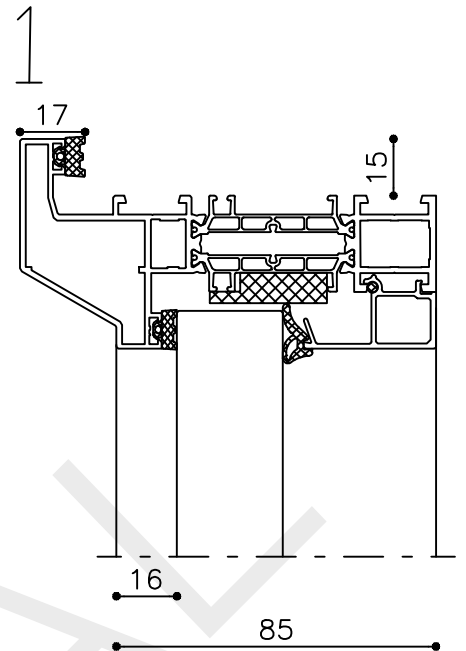

Ferroline neus

* = EXCL PASCAL RAMEN EN DEUREN

Peil= bovenkant afgewerkte vloer

Betreft : AT 86 ST ferroline neus

Onderwerp : Dubbele deur bovenlicht

Onderdeel : Profielen bu

Vuurijzer 9

5753 SV Deurne

Tel: 0493 31 77 81

Getekend : LvD

Datum : 11-02-2019

Schaal : 1:2

ADDDBbu 0

* = EXCL PASCAL RAMEN EN DEUREN

Peil= bovenkant afgewerkte vloer

Betreft : AT 86 ST ferroline neus

* = EXCL PASCAL RAMEN EN DEUREN

Peil= bovenkant afgewerkte vloer

Betreft : AT 86 ST ferroline neus

Getekend : LvD

Onderwerp : Dubbele deur bovenlicht

Datum : 11-02-2019

Onderdeel : Onderdetail bu

Schaal : 1:2