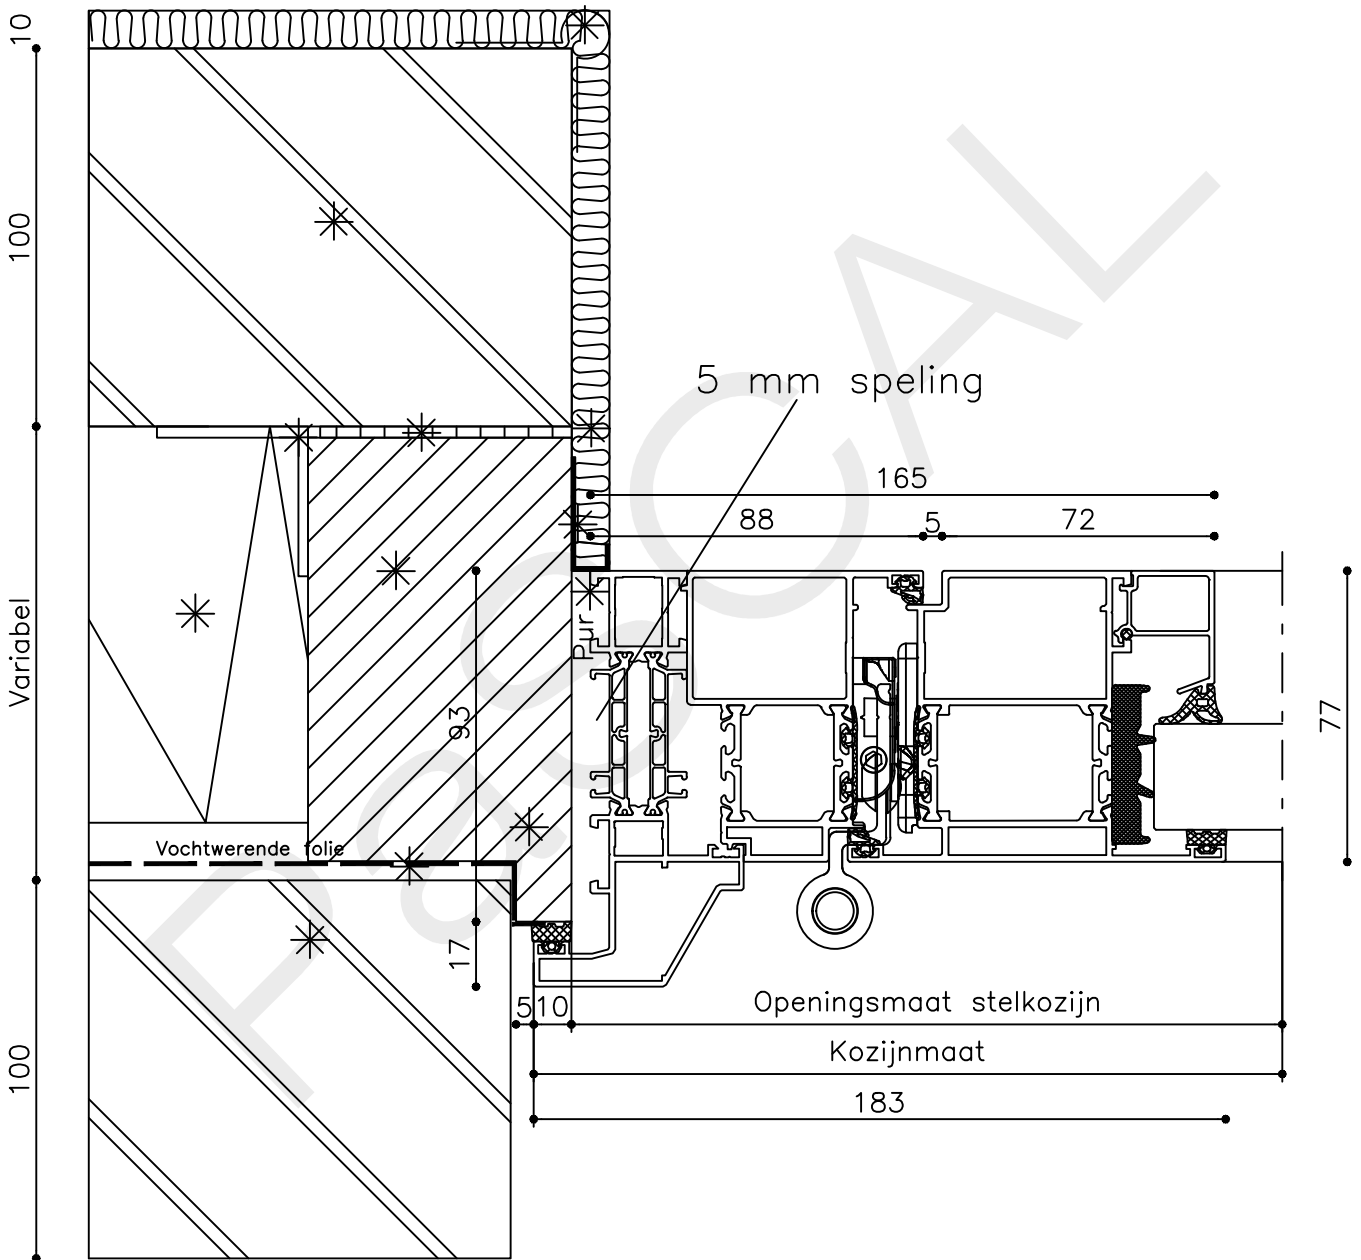

* = EXCL PASCAL RAMEN EN DEUREN

Peil= bovenkant afgewerkte vloer

Betreft : AT 86 ST ferroline neus

Getekend : LvD

Onderwerp : Dubbele deur bovenlicht

Datum : 11-02-2019

Onderdeel : Linkerzijdetail bu

Schaal : 1:2

Vuurijzer 9
5753 SV Deurne
Tel: 0493 31 77 81

ADDDBbu 3