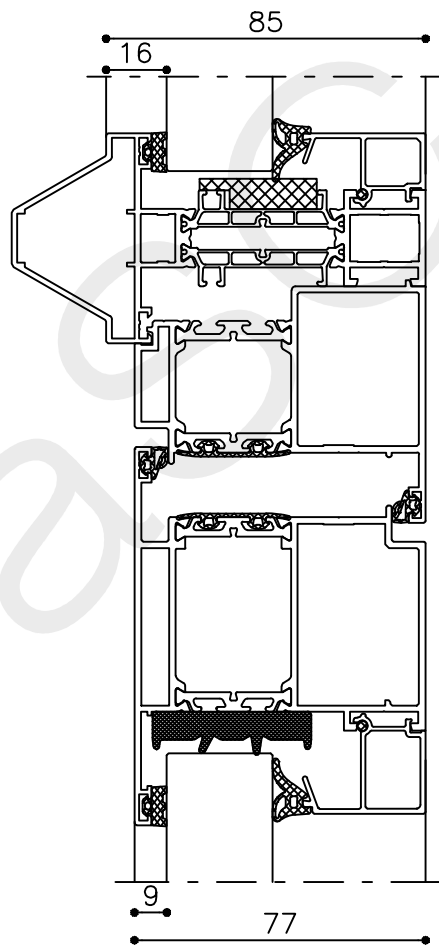

* = EXCL PASCAL RAMEN EN DEUREN

Peil= bovenkant afgewerkte vloer

Betreft : AT 86 ST ferroline neus

Getekend : LvD

Onderwerp : Dubbele deur bovenlicht

Datum : 11-02-2019

Onderdeel : Tussenstijl bu

Schaal : 1:2

Vuurijzer 9
5753 SV Deurne
Tel: 0493 31 77 81

ADDBbu 5