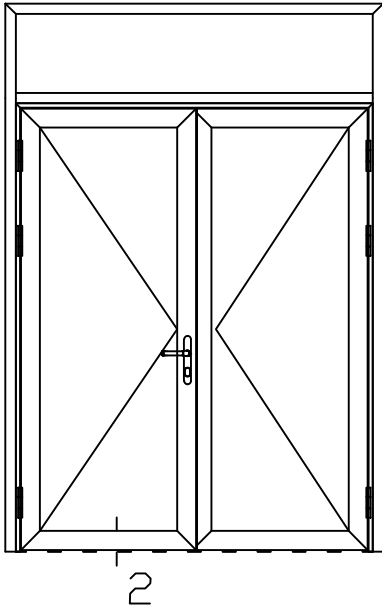

2

* = EXCL PASCAL RAMEN EN DEUREN

Peil= bovenkant afgewerkte vloer

Betreft : AT 86 ST ferroline neus

Getekend : LvD

Onderwerp : Dubbele deur bovenlicht

Datum : 11-02-2019

Onderdeel : Onderdetail bu

Schaal : 1:2

Vuurijzer 9
5753 SV Deurne
Tel: 0493 31 77 81

ADDBbu 2