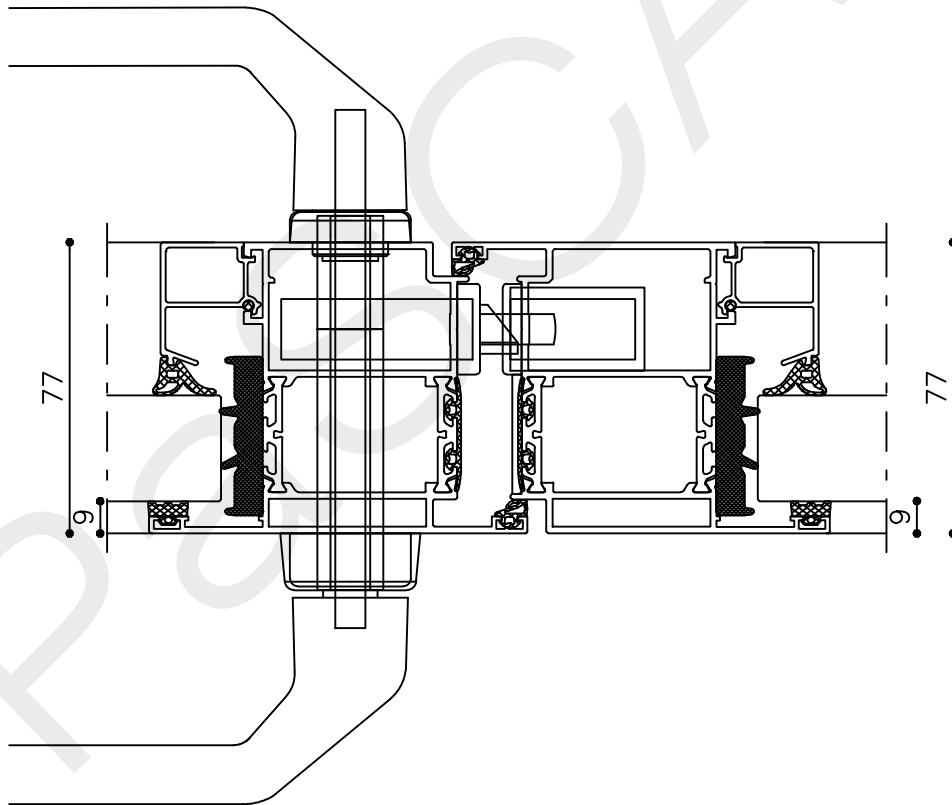

* = EXCL PASCAL RAMEN EN DEUREN

Peil= bovenkant afgewerkte vloer

Betreft : AT 86 ST ferroline neus

Getekend : LvD

Onderwerp : Dubbele deur bovenlicht

Datum : 11-02-2019

Onderdeel : Tussenstijl bu

Schaal : 1:2

Vuurijzer 9
5753 SV Deurne
Tel: 0493 31 77 81

ADDDBbu 6