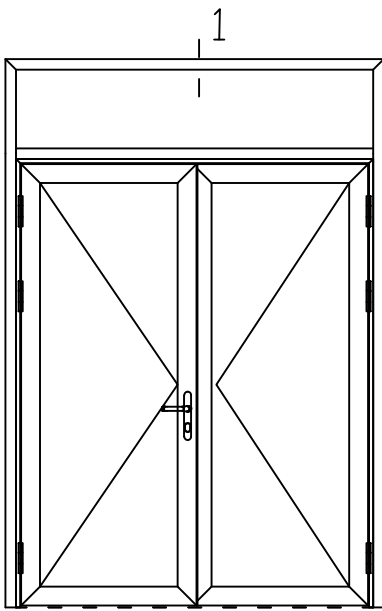

* = EXCL PASCAL RAMEN EN DEUREN

Peil= bovenkant afgewerkte vloer

Betreft : AT 86 ST ferroline neus

Getekend : LvD

Onderwerp : Dubbele deur bovenlicht

Datum : 11-02-2019

Onderdeel : Bovendetail bu

Schaal : 1:2

Vuurijzer 9
5753 SV Deurne
Tel: 0493 31 77 81

ADDBbu 1