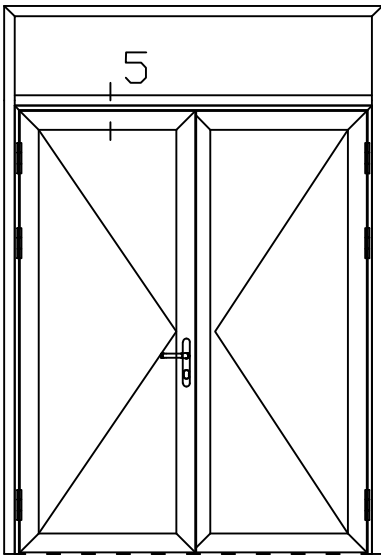

Getekend : LvD

Onderwerp : Dubbele deur bovenlicht

Datum : 11-02-2019

Onderdeel : Rechterzijdetail bu

Schaal : 1:2

Vuurijzer 9
5753 SV Deurne
Tel: 0493 31 77 81

ADDDBbu 4

* = EXCL PASCAL RAMEN EN DEUREN