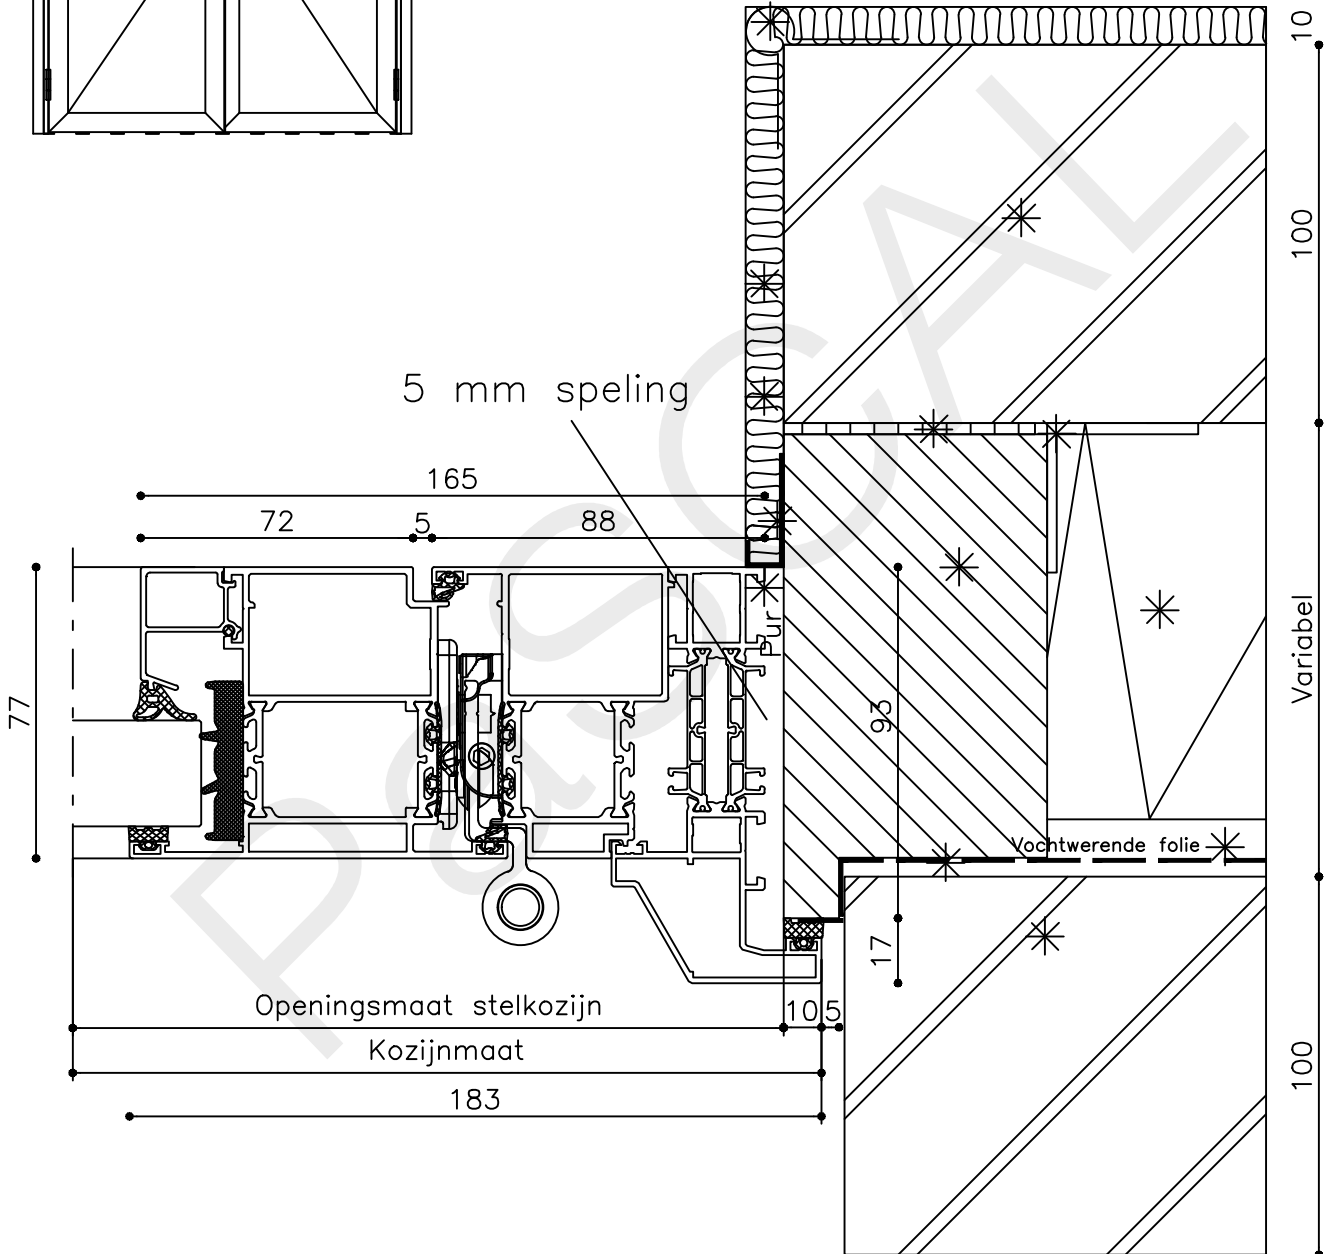

Onderdeel : Linkerzijdetail bu

Schaal : 1:2

Vuurijzer 9
5753 SV Deurne
Tel: 0493 31 77 81

ADDDBbu 3

4

* = EXCL PASCAL RAMEN EN DEUREN

Peil= bovenkant afgewerkte vloer

Betreft : AT 86 ST ferroline neus