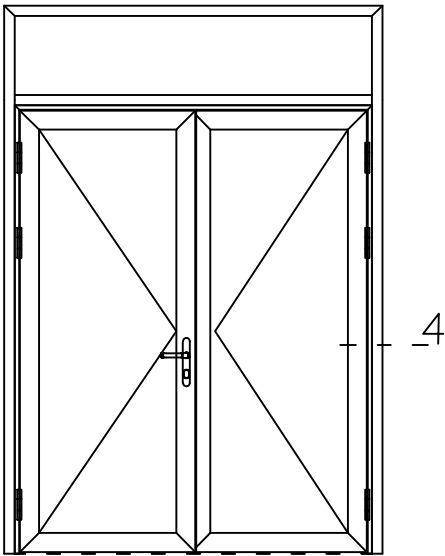

4

* = EXCL PASCAL RAMEN EN DEUREN

Peil= bovenkant afgewerkte vloer

Betreft : AT 86 ST ferroline neus

Getekend : LvD

Onderwerp : Dubbele deur bovenlicht

Datum : 11-02-2019

Onderdeel : Rechterzijdetail bu

Schaal : 1:2

Vuurijzer 9
5753 SV Deurne
Tel: 0493 31 77 81

ADDDBbu 4