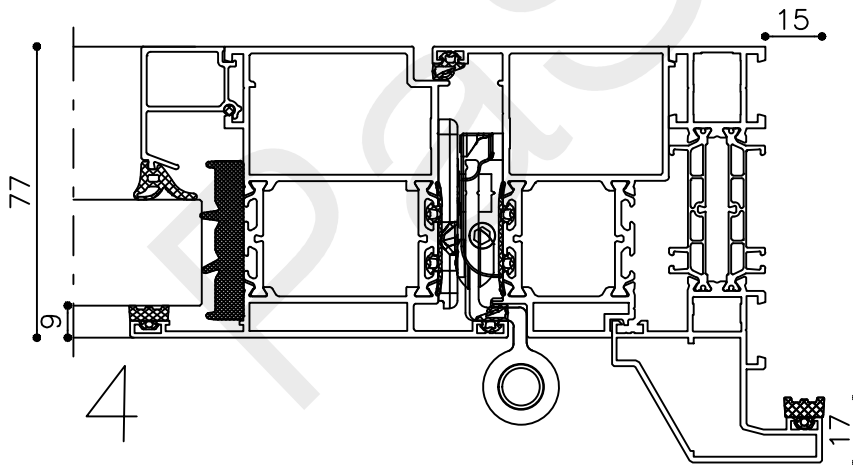

Ferroline neus

* = EXCL PASCAL RAMEN EN DEUREN

Peil= bovenkant afgewerkte vloer

Betreft : AT 86 ST ferroline neus

Onderwerp : Dubbele deur bovenlicht

Onderdeel : Profielen bu

Vuurijzer 9

5753 SV Deurne

Tel: 0493 31 77 81

Getekend : LvD

Datum : 11-02-2019

Schaal : 1:2

ADDDBbu 0

* = EXCL PASCAL RAMEN EN DEUREN

Peil= bovenkant afgewerkte vloer

Betreft : AT 86 ST ferroline neus