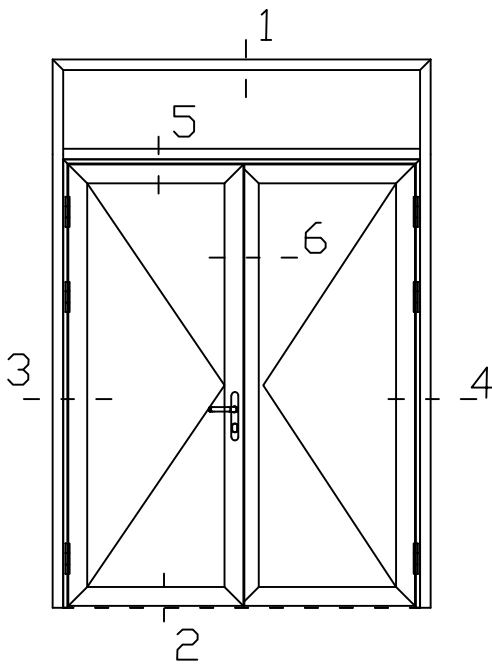

Ferroline neus

* = EXCL PASCAL RAMEN EN DEUREN

Peil= bovenkant afgewerkte vloer

Betreft : AT 86 ST ferroline neus

Onderwerp : Dubbele deur bovenlicht

Onderdeel : Profielen bu

Vuurijzer 9

5753 SV Deurne