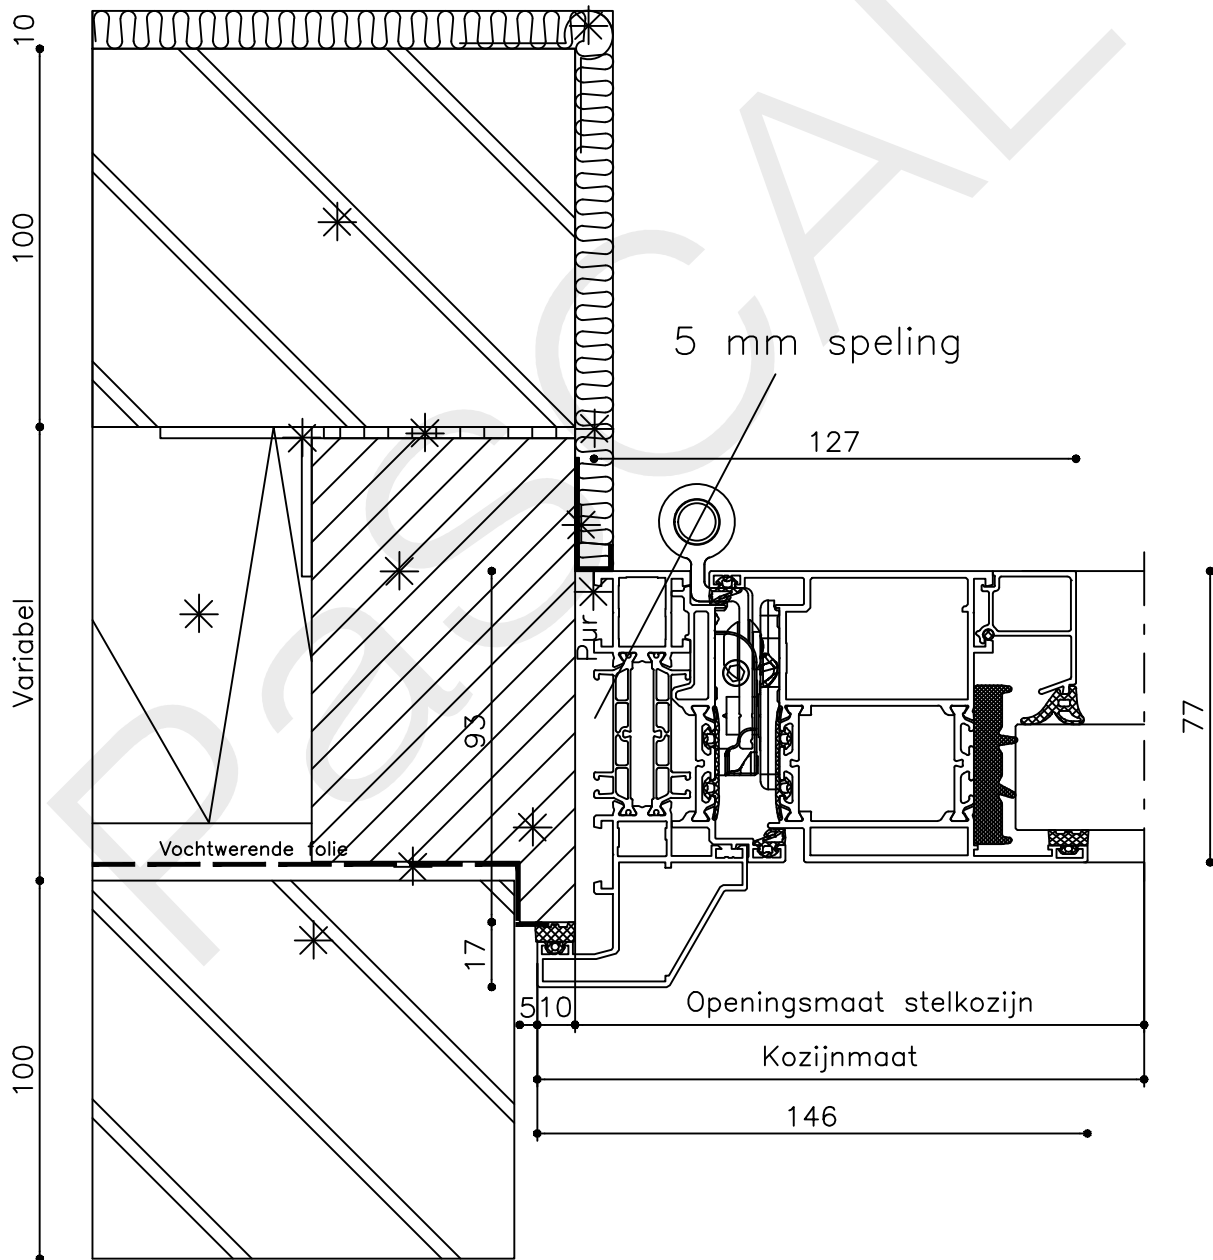

* = EXCL PASCAL RAMEN EN DEUREN

Peil= bovenkant afgewerkte vloer

Betreft : AT 86 ST ferroline neus

Getekend : LvD

Onderwerp : Dubbele deur bovenlicht

Datum : 11-02-2019

Onderdeel : Linkerzijdetail bi

Schaal : 1:2

Vuurijzer 9
5753 SV Deurne
Tel: 0493 31 77 81

ADDDBbi 3