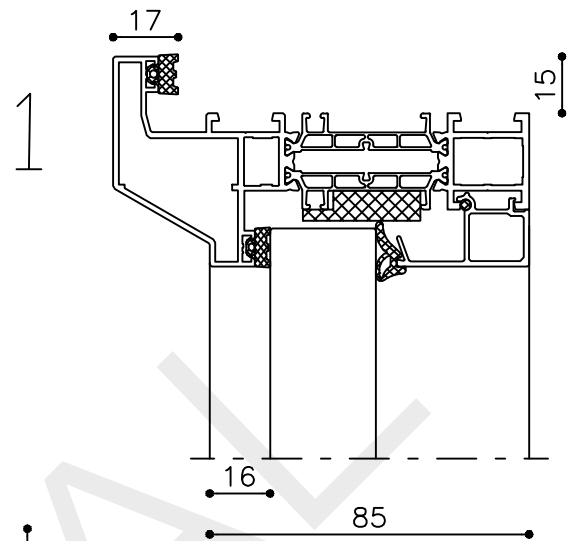

Ferroline neus

* = EXCL PASCAL RAMEN EN DEUREN

Peil= bovenkant afgewerkte vloer

Betreft : AT 86 ST ferroline neus

Onderwerp : Dubbele deur bovenlicht

Onderdeel : Profielen bi

Vuurijzer 9
5753 SV Deurne
Tel: 0493 31 77 81

Getekend : LvD

Datum : 11-02-2019

Schaal : 1:2