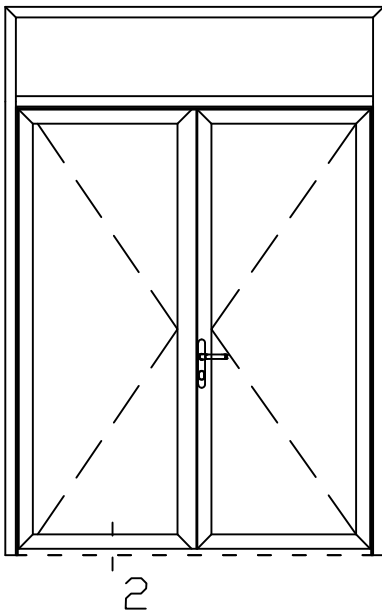

Onderwerp : Dubbele deur bovenlicht

Datum : 11-02-2019

Onderdeel : Bovendetail bi

Schaal : 1:2

Vuurijzer 9
5753 SV Deurne
Tel: 0493 31 77 81

ADDBbi 1

* = EXCL PASCAL RAMEN EN DEUREN

Peil= bovenkant afgewerkte vloer