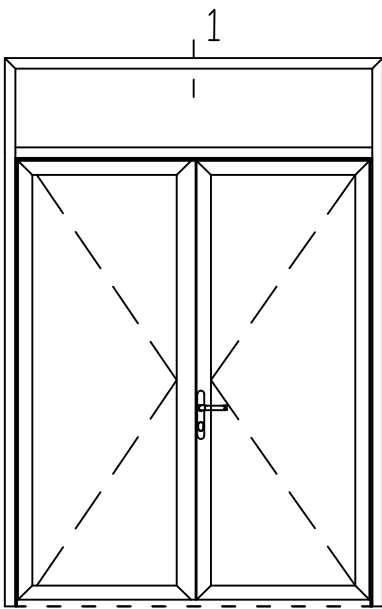

Getekend : LvD

Datum : 11-02-2019

Schaal : 1:2

ADDDBbi 0

* = EXCL PASCAL RAMEN EN DEUREN

Peil= bovenkant afgewerkte vloer

Betreft : AT 86 ST ferroline neus

Getekend : LvD