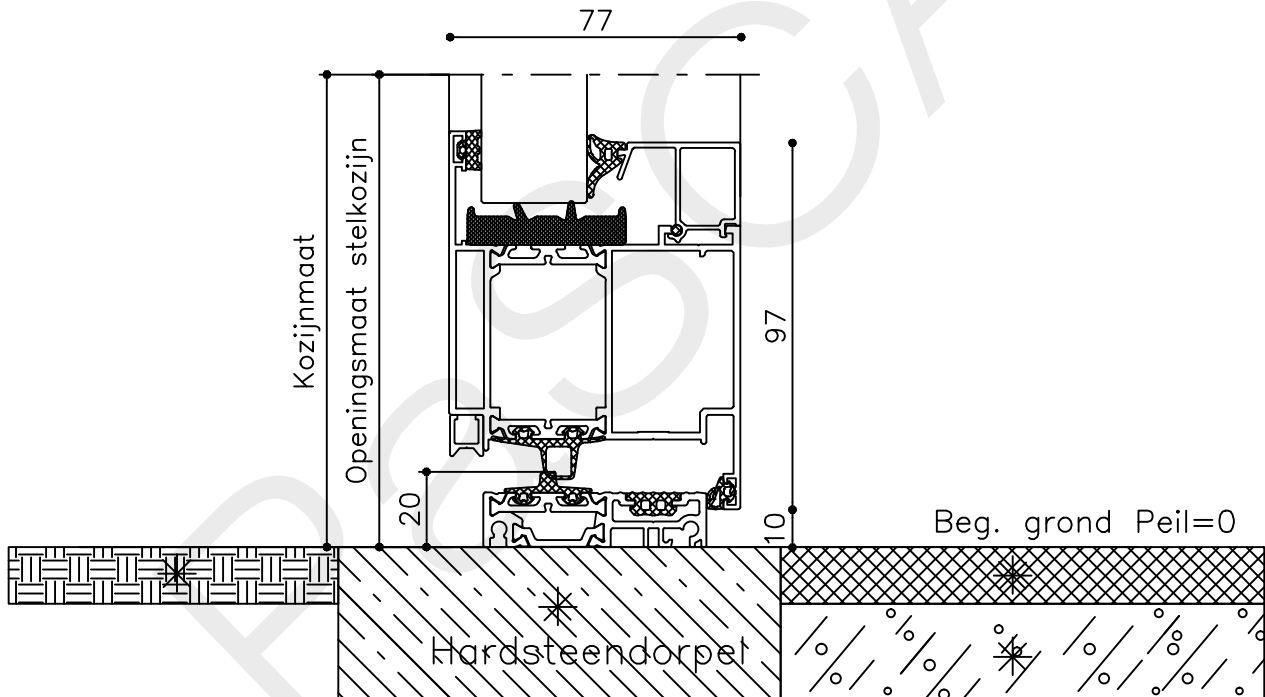

Onderwerp : Dubbele deur bovenlicht

Datum : 11-02-2019

Onderdeel : Bovendetail bi

Schaal : 1:2

Vuurijzer 9
5753 SV Deurne
Tel: 0493 31 77 81

ADDBbi 1

* = EXCL PASCAL RAMEN EN DEUREN

Peil= bovenkant afgewerkte vloer