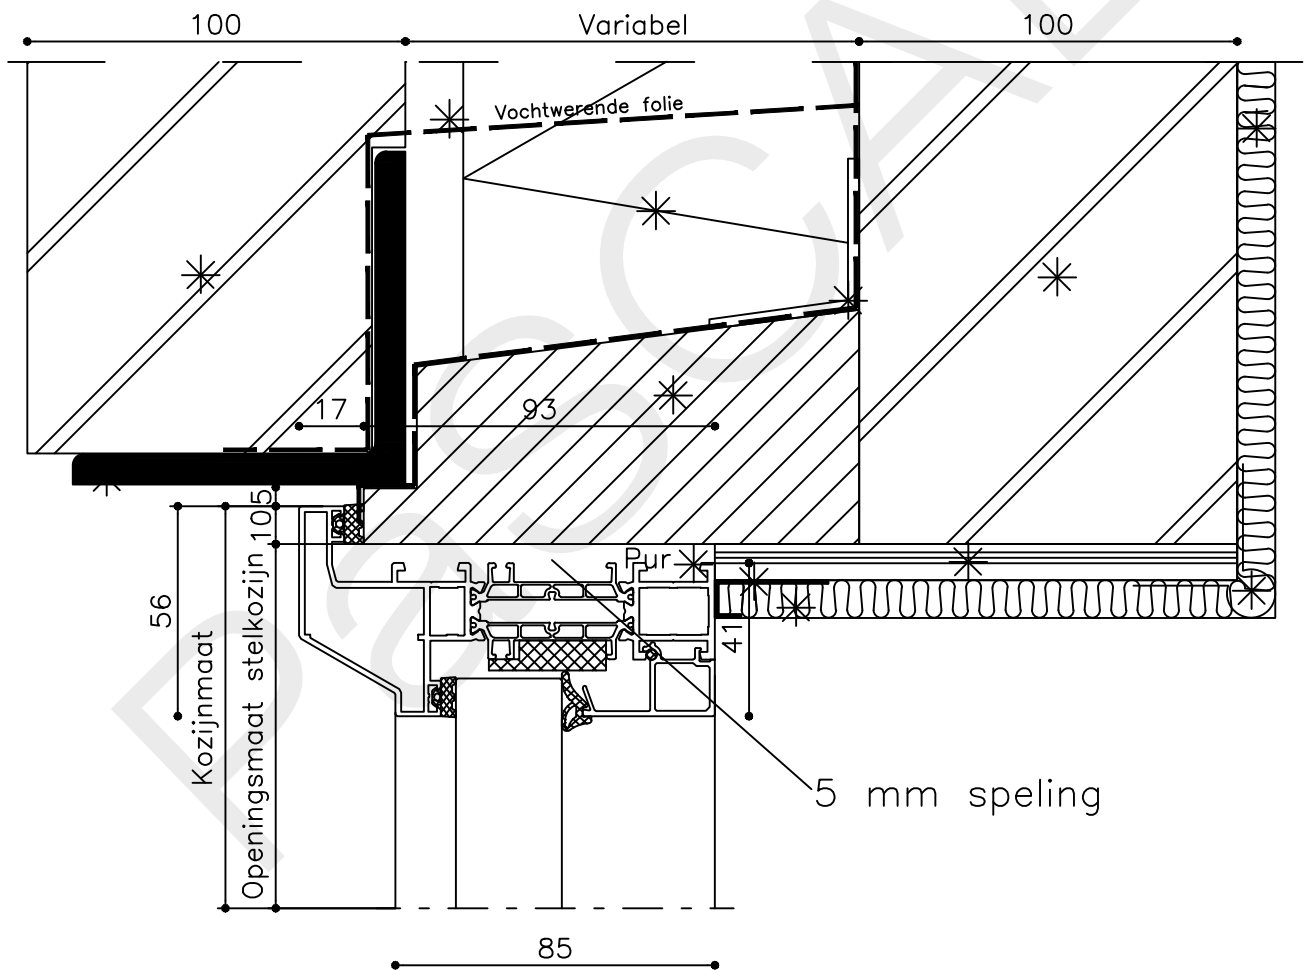

Getekend : LvD

Datum : 11-02-2019

Schaal : 1:2

ADDDBbi 0

* = EXCL PASCAL RAMEN EN DEUREN

Peil= bovenkant afgewerkte vloer

Betreft : AT 86 ST ferroline neus

Getekend : LvD