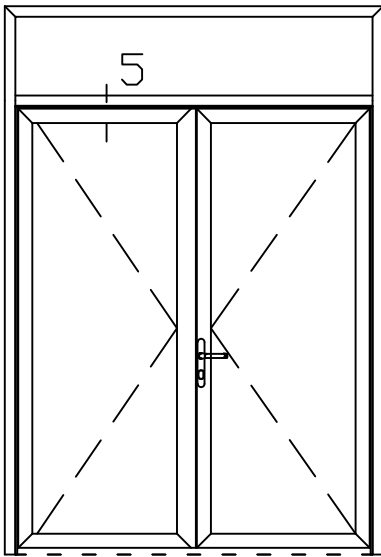

* = EXCL PASCAL RAMEN EN DEUREN

Peil= bovenkant afgewerkte vloer

Betreft : AT 86 ST ferroline neus

Getekend : LvD

Onderwerp : Dubbele deur bovenlicht

Datum : 11-02-2019

Onderdeel : Tussenstijl bi

Schaal : 1:2

Vuurijzer 9
5753 SV Deurne
Tel: 0493 31 77 81

ADDDBbi 5