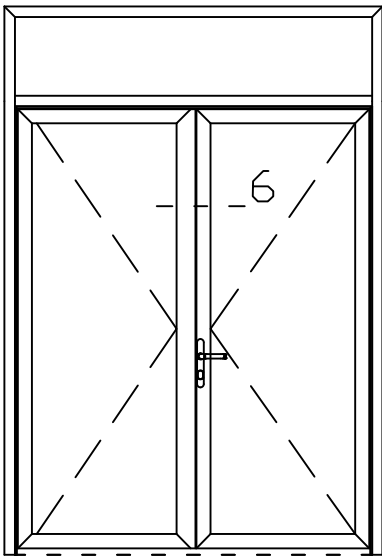

Onderwerp : Dubbele deur bovenlicht

Datum : 11-02-2019

Onderdeel : Tussenstijl bi

Schaal : 1:2

Vuurijzer 9
5753 SV Deurne
Tel: 0493 31 77 81

ADDDBbi 5

* = EXCL PASCAL RAMEN EN DEUREN

Peil= bovenkant afgewerkte vloer