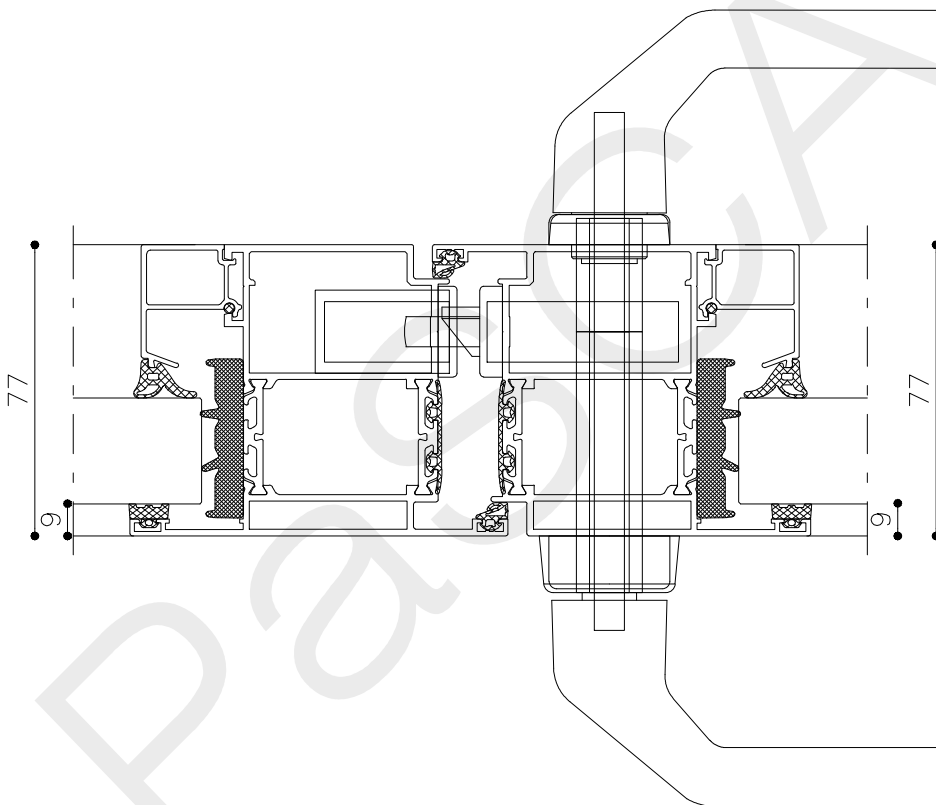

Onderwerp : Dubbele deur bovenlicht

Datum : 11-02-2019

Onderdeel : Tussenstijl bi

Schaal : 1:2

Vuurijzer 9
5753 SV Deurne
Tel: 0493 31 77 81

ADDDBbi 5

* = EXCL PASCAL RAMEN EN DEUREN

Peil= bovenkant afgewerkte vloer