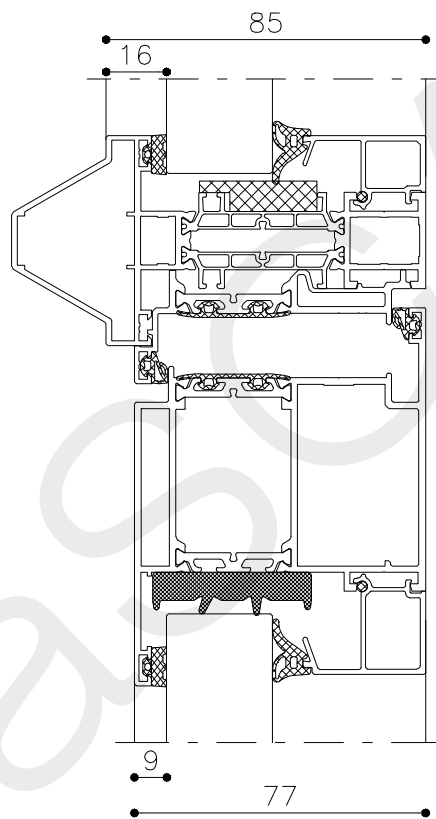

* = EXCL PASCAL RAMEN EN DEUREN

Peil= bovenkant afgewerkte vloer

Betreft : AT 86 ST ferroline neus

Getekend : LvD

Onderwerp : Dubbele deur bovenlicht

Datum : 11-02-2019

Onderdeel : Tussenstijl bi

Schaal : 1:2

Vuurijzer 9
5753 SV Deurne
Tel: 0493 31 77 81

ADDDBbi 5