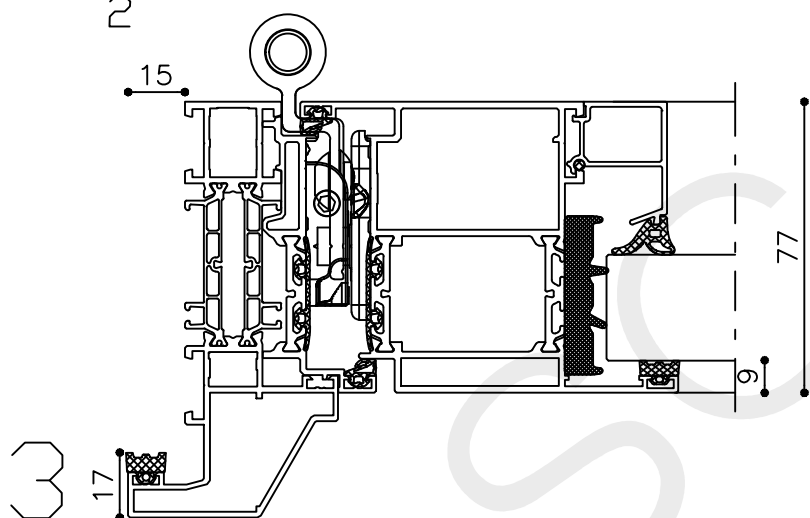

Ferroline neus

* = EXCL PASCAL RAMEN EN DEUREN

Peil= bovenkant afgewerkte vloer

Betreft : AT 86 ST ferroline neus

Onderwerp : Dubbele deur bovenlicht

Onderdeel : Profielen bi

Vuurijzer 9
5753 SV Deurne
Tel: 0493 31 77 81

Getekend : LvD

Datum : 11-02-2019

Schaal : 1:2