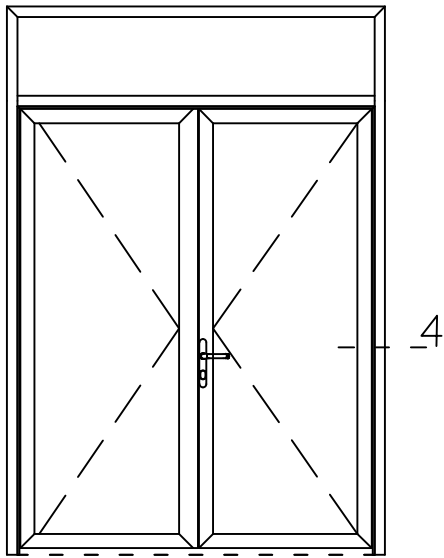

* = EXCL PASCAL RAMEN EN DEUREN

Peil= bovenkant afgewerkte vloer

Betreft : AT 86 ST ferroline neus

Getekend : LvD

Onderwerp : Dubbele deur bovenlicht

Datum : 11-02-2019

Onderdeel : Rechterzijdetail bi

Schaal : 1:2

Vuurijzer 9
5753 SV Deurne
Tel: 0493 31 77 81

ADDDBbi 4