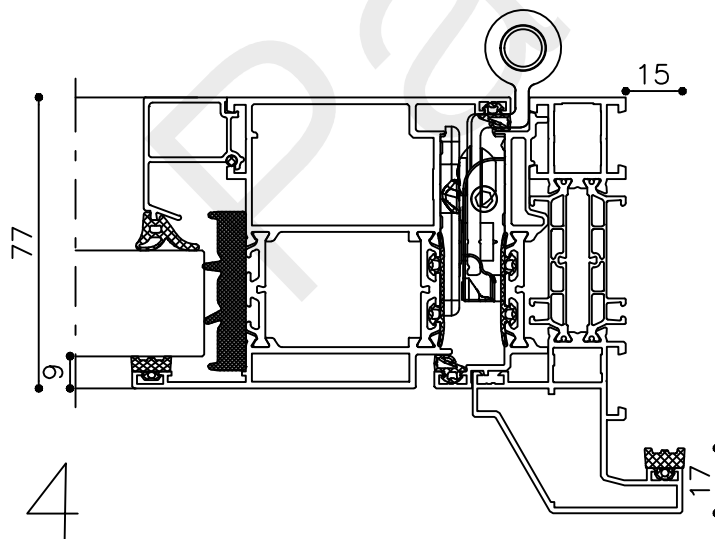

Ferroline neus

* = EXCL PASCAL RAMEN EN DEUREN

Peil= bovenkant afgewerkte vloer

Betreft : AT 86 ST ferroline neus

Onderwerp : Dubbele deur bovenlicht

Onderdeel : Profielen bi

Vuurijzer 9
5753 SV Deurne
Tel: 0493 31 77 81

Getekend : LvD

Datum : 11-02-2019

Schaal : 1:2