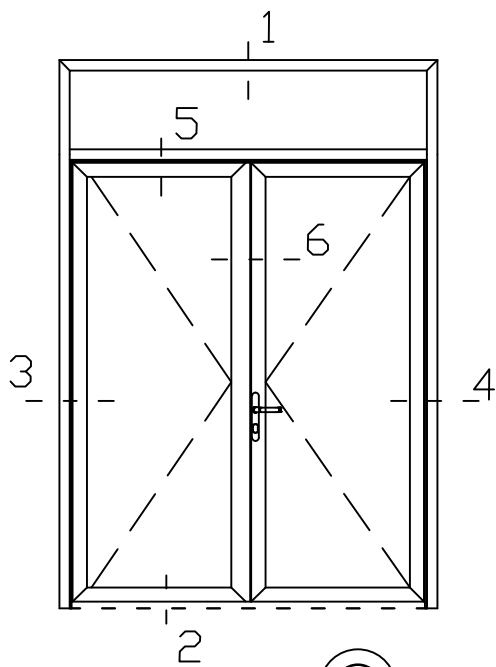

Ferroline neus

* = EXCL PASCAL RAMEN EN DEUREN

Peil= bovenkant afgewerkte vloer

Betreft : AT 86 ST ferroline neus

Onderwerp : Dubbele deur bovenlicht

Onderdeel : Profielen bi

Vuurijzer 9
5753 SV Deurne
Tel: 0493 31 77 81

Getekend : LvD

Datum : 11-02-2019

Schaal : 1:2