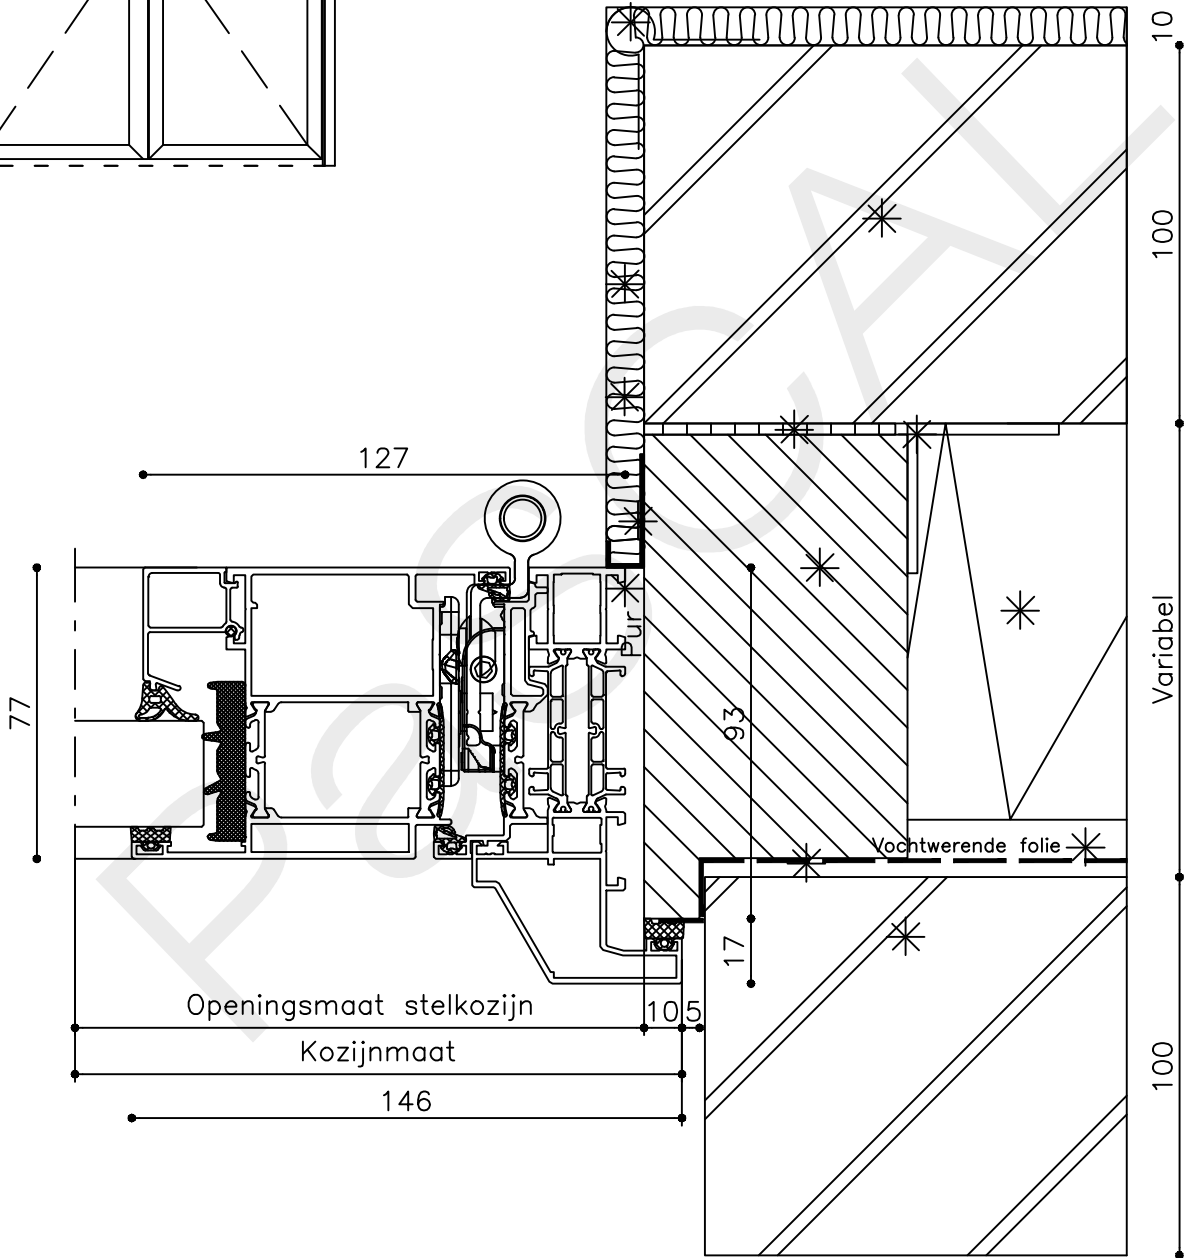

* = EXCL PASCAL RAMEN EN DEUREN

Peil= bovenkant afgewerkte vloer

Betreft : AT 86 ST ferroline neus

Getekend : LvD

Onderwerp : Dubbele deur bovenlicht

Datum : 11-02-2019

Onderdeel : Rechterzijdetail bi

Schaal : 1:2

Vuurijzer 9
5753 SV Deurne
Tel: 0493 31 77 81

ADDDBbi 4