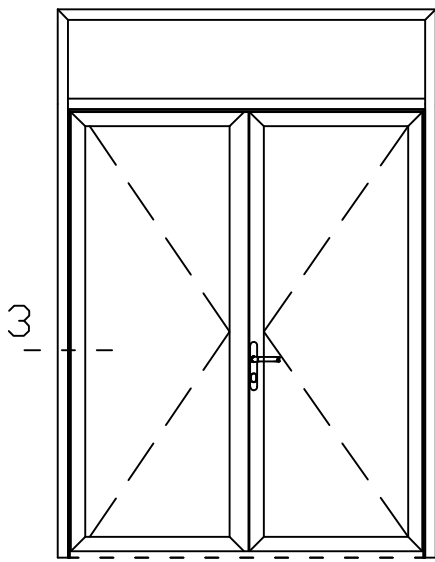

* = EXCL PASCAL RAMEN EN DEUREN

Peil= bovenkant afgewerkte vloer

Betreft : AT 86 ST ferroline neus

Getekend : LvD

Onderwerp : Dubbele deur bovenlicht

Datum : 11-02-2019

Onderdeel : Linkerzijdetail bi

Schaal : 1:2