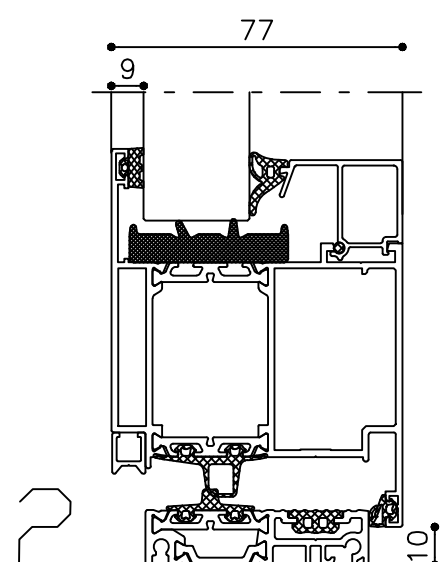

Ferroline neus

* = EXCL PASCAL RAMEN EN DEUREN

Peil= bovenkant afgewerkte vloer

Betreft : AT 86 ST ferroline neus

Onderwerp : Dubbele deur bovenlicht

Onderdeel : Profielen bi

Vuurijzer 9
5753 SV Deurne
Tel: 0493 31 77 81

Getekend : LvD

Datum : 11-02-2019

Schaal : 1:2