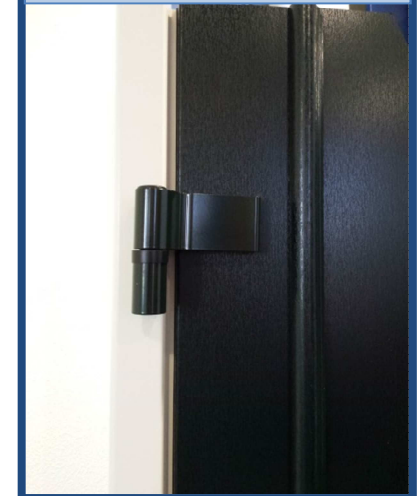

## SMALLE PAUMELLE SCHARNIEREN BIJ KUNSTSTOF KOZIJNEN

Binnendraaiende deur

Buitendraaiende deur

Blokscharnier op kleur

Blokscharnier

Na 2 jaar getest te hebben produceren wij, vanaf februari 2016, nu ook kunststof kozijn met paumelle scharnieren. Samen met de rechte houtlookverbindingen en houtnerfstructuur hebben onze deuren nu nog meer een uitstraling welke te vergelijken is met de traditionele houten deuren. Uiteraard zijn onze deuren ook met blokscharnieren leverbaar. Vraag onze adviseurs naar de mogelijkheden!