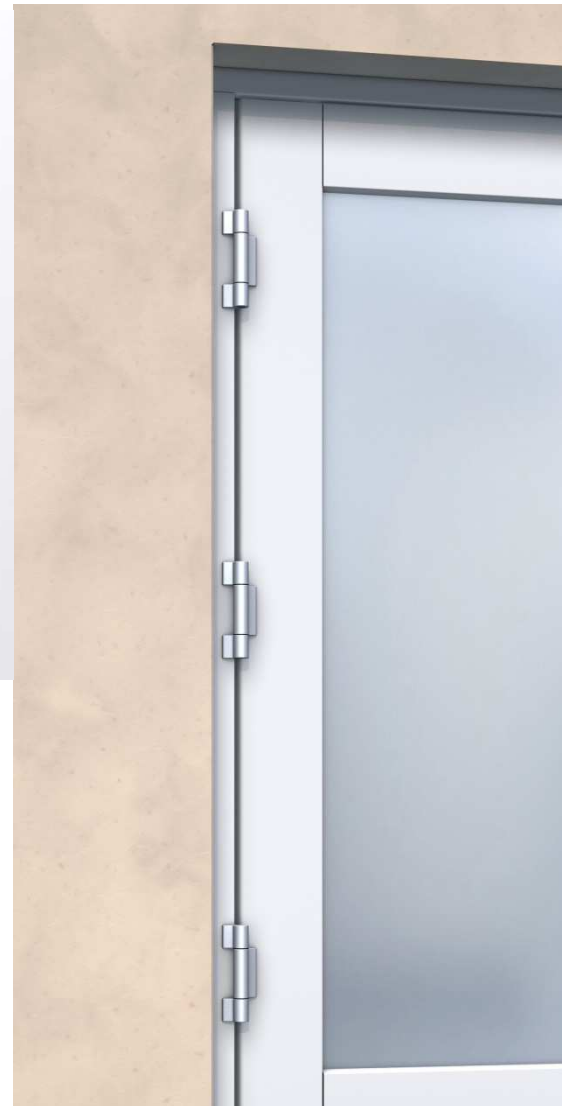

## SMALLE PAUMELLE SCHARNIEREN BIJ KUNSTSTOF KOZIJNEN

Binnendraaiende deur

Buitendraaiende deur

Blokscharnier op kleur

Blokscharnier

Na 2 jaar getest te hebben produceren wij, vanaf februari 2016, nu ook kunststof kozijn met paumelle scharnieren. Samen met de rechte houtlookverbindingen en houtnerfstructuur hebben onze deuren nu nog meer een uitstraling welke te vergelijken is met de traditionele houten deuren. Uiteraard zijn onze deuren ook met blokscharnieren leverbaar. Vraag onze adviseurs naar de mogelijkheden!