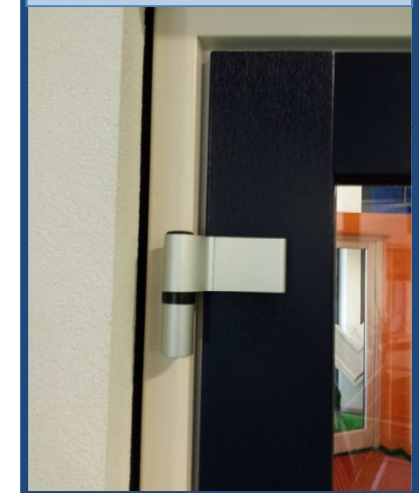

## SMALLE PAUMELLE SCHARNIEREN BIJ KUNSTSTOF KOZIJNEN

Binnendraaiende deur

Buitendraaiende deur

Blokscharnier op kleur

Blokscharnier

Na 2 jaar getest te hebben produceren wij, vanaf februari 2016, nu ook kunststof kozijn met paumelle scharnieren. Samen met de rechte houtlookverbindingen en houtnerfstructuur hebben onze deuren nu nog meer een uitstraling welke te vergelijken is met de traditionele houten deuren. Uiteraard zijn onze deuren ook met blokscharnieren leverbaar. Vraag onze adviseurs naar de mogelijkheden!